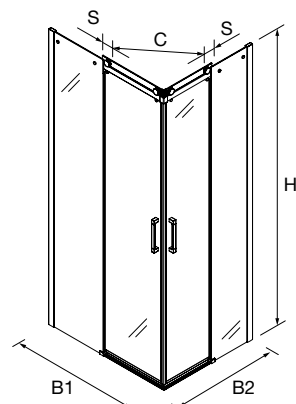

SERIE HELSINKI

Angular

CORREDERA 2 PUERTAS / 2 FIJOS

- Vidrio templado de seguridad de 6 mm.
- Acabado de vidrio templado estándar, transparente.
- Color de la perifería, plata brillo.
- Sistema de apertura, puerta corredera.
- Tipo de cierre, goma magnética.
- Compensación, 20 mm cada lado.
- Reversible.
- Asas incluidas.
- Sistema de fácil limpieza.
- Fabricación estándar.
- Fabricación especial.
- Altura: 1950 mm.
- Rodamiento regulable.