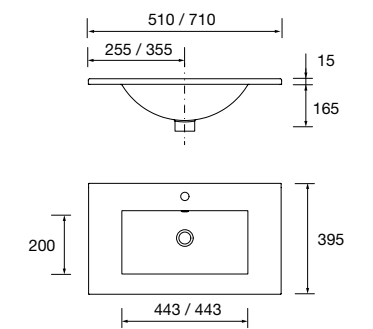

Lavabo Fondo 40 IBERIA 510 Porcelana
blanca
sin sifón y desagüe clicker
510 x 20 x 395 mm
21564 125 €

Lavabo Fondo 40 IBERIA 710 Porcelana
blanca
sin sifón ni desagüe clicker
710 x 20 x 395 mm
97070 143 €