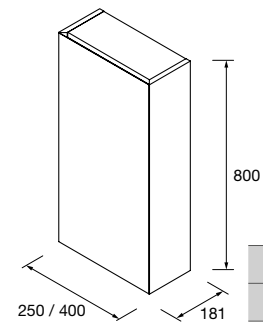

MÓDULO MOMENT 800 1 PUERTA

Módulo reversible de 1 puerta, con bisagras de gran apertura de cierre soft-close. Interiores de madera natural con 2 baldas de cristal regulables.

	Pure	Real	Intense	
	COD.	COD.	COD.	€
250	91452	91453	91454	529
400	91455	91456	91457	635