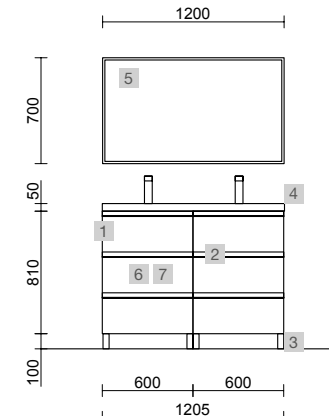

COD.	DESCRIPCIÓN	€	OPCIONALES	COD.	DESCRIPCIÓN	€
COMPOSICIÓN DE 1200						
1	102754 Mueble SPIRIT 600 Pino bahía x 2 3 cajones metálicos con freno 598 x 810 x 450 mm	940	5	103364 Espejo MITO LINE 1200 horizontal con luz led (7 W - 4000*K) IP-44 1200 x 700 mm	539	
2	90987 Tirador SPIRIT 600 Negro soft x 6	96	6	103973 Sifón POSYX Latón cromado x 2	90	
3	83425 Juego 4 patas Negro mate x 2 100 mm	30	7	102306 Válvula clicker FLOW Negro mate x 2	110	
4	20753 Lavabo TOSCANA 1205 doble Carga mineral blanca sin sifón ni desagüe clicker 1205 x 50 x 460 mm	395				
PRECIO TOTAL DEL CONJUNTO		1461