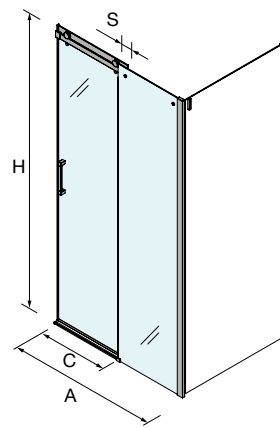

FRONTAL DUCHA

Stock	PLATO	MEDIDAS (A)	ACCESO (C)	SOLAPE (S)	ALTURA (H)	Nº EMBALAJES	ACABADO	Transparente	COD.	€	
	1000	960 - 1000	394	35	1950	1	Plata brillo		22442	465	
	1050	1000 - 1040	414	35	1950	1	Plata brillo		22443	465	
	1100	1040 - 1080	434	35	1950	1	Plata brillo		22444	465	
	1100	1080 - 1120	454	35	1950	1	Plata brillo		22445	478	
	1150	1120 - 1160	474	35	1950	1	Plata brillo		22446	478	
	1200	1160 - 1200	494	35	1950	1	Plata brillo		22447	478	
	1250	1200 - 1240	514	35	1950	1	Plata brillo		22448	490	
	1300	1240 - 1280	534	35	1950	1	Plata brillo		22449	490	
	1300	1280 - 1320	554	35	1950	1	Plata brillo		22450	490	
	1350	1320 - 1360	574	35	1950	1	Plata brillo		22451	501	
	1400	1360 - 1400	594	35	1950	1	Plata brillo		22452	501	
	1400	1400 - 1440	614	35	1950	1	Plata brillo		22453	501	
	1500	1440 - 1480	634	35	1950	1	Plata brillo		22454	514	
	1500	1480 - 1520	654	35	1950	1	Plata brillo		22455	514	
	1550	1520 - 1560	674	35	1950	1	Plata brillo		22456	514	
	1600	1560 - 1600	694	35	1950	2	Plata brillo		22457	514