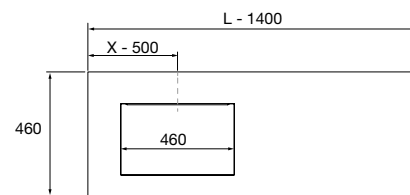

## COMPAKT 1400 HAVANA

COD.	DESCRIPCIÓN	€
<b>COMPOSICIÓN DE 1400</b>		
1	83972 Encimera COMPAKT 46 Havana de 1201 hasta 1400 mm, con 1 poza integrada 1201 - 1400 x 460 x 120 mm	956
<b>PRECIO TOTAL DEL CONJUNTO</b>		<b>956</b>
<b>OPCIONALES</b>		
COD.	DESCRIPCIÓN	€
2	97638 Espejo GLOBE 1000 Negro circular con luz led y sensor (20 W- 5700°K) IP44 Ø 1000 mm	429
3	26195 Toallero COMPAKT Negro mate 330 x 100 mm	105
4	84080 Repisa COMPAKT 38 Havana de 1001 hasta 1200 mm 1001 - 1200 x 380 x 90 mm	683
5	103974 Sifón SMART Negro mate	65
6	102305 Válvula abierta FLOW Negro mate	52