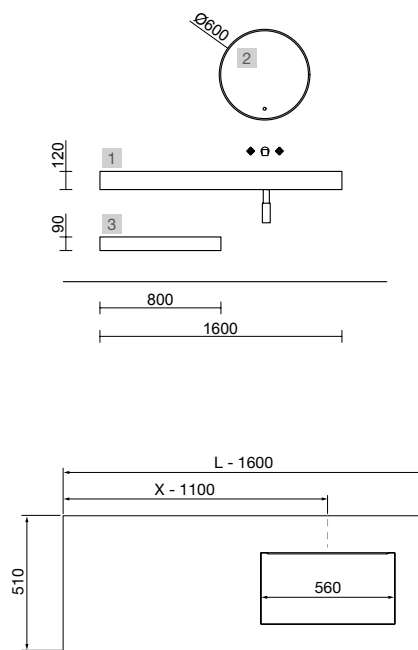

COMPAKT 1600 MARMOL BLANCO

COD.	DESCRIPCIÓN	€
COMPOSICIÓN DE 1600		
1	83357 Encimera COMPAKT 51 Mármol blanco de 1401 hasta 1600 mm, con 1 poza grande integrada 1401 - 1600 x 510 x 120 mm	1105
PRECIO TOTAL DEL CONJUNTO		1105

OPCIONALES		
COD.	DESCRIPCIÓN	€
2	97618 Espejo GLOBE 600 Dorado circular con luz led y sensor (12 W- 5700°K) IP44 Ø 600 mm	342
3	25969 Repisa COMPAKT 42 Mármol blanco de 600 hasta 800 mm 600 - 800 x 420 x 90 mm	454