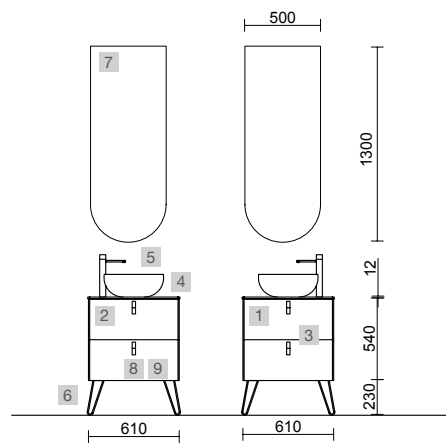

UNIIQ 600 SALVIA / BOSQUE

COD.	DESCRIPCIÓN	€
COMPOSICIÓN CON 2 MUEBLES DE 600		
1	96598 Mueble suspendido UNIIQ 600 Bosque 2 cajones con freno 598 x 540 x 450 mm	429
2	96615 Mueble suspendido UNIIQ 600 Salvia 2 cajones con freno 598 x 540 x 450 mm	429
3	24720 Tirador UNIIQ Negro x 2 Juego de 2 unidades para Mueble/Pilar	30
4	96661 Encimera UNIIQ 600 Pizarra negra x 2 sin mecanizado 610 x 12 x 460 mm	490
5	91491 Lavabo de posar BULKAN Solid surface negro x 2 sin sifón ni desagüe clicker Ø 390 x 140 mm	544
6	24717 Juego 2 patas UNIIQ Negro x 2 230 mm	78
PRECIO TOTAL DEL CONJUNTO		2000

OPCIONALES		
COD.	DESCRIPCIÓN	€
7	97643 Espejo EMILE 500 x 2 horizontal vertical con luz led (20 W- 5700°K) IP44 500 x 1300 mm	734
8	103973 Sifón POSYX Latón cromado x 2	90
9	102305 Válvula abierta FLOW Negro mate x 2	104