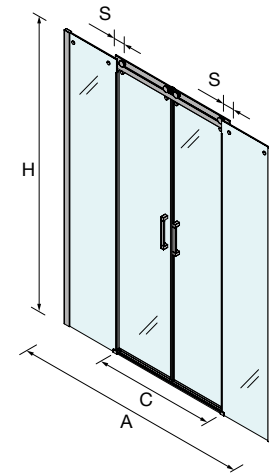

Bajo pedido	FRONTAL DUCHA							Transparente		Fumé		Vidrio matizado		Serigrafía	
	MEDIDAS	MEDIDAS (A)	ACCESO (C)	SOLAPE (S)	ALTURA (H)	Nº EMBALAJES	ACABADO	COD.	€	COD.	€	COD.	€	COD.	€
	1400 - 1800	1400 - 1800	632 - 732	35	1500 - 1950	2	Plata brillo	95345	1142	95347	1317	95349	1296	95351	1570
	1801 - 2000	1801 - 2000	632 - 732	35	1500 - 1950	3	Plata brillo	95346	1183	95348	1379	95350	1348	95353	1657