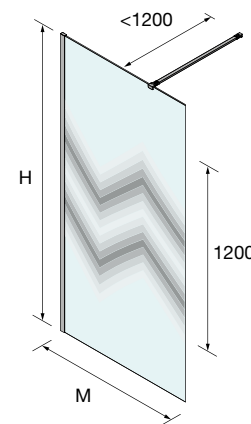

MAMPARA WALK IN ESPECIAL SERIGRAFIA DECO 5						
MEDIDAS	ALTURA (H)	Nº EMBALAJES	ACABADO	DECO 5		
				COD.	€	
200 - 400	1500 - 1950	1	Plata brillo	25677	426	
401 - 600	1500 - 1950	1	Plata brillo	25678	479	
601 - 800	1500 - 1950	1	Plata brillo	25679	566	
801 - 1000	1500 - 1950	1	Plata brillo	25680	669	
1001 - 1200	1500 - 1950	1	Plata brillo	25681	757	
1201 - 1400	1500 - 1950	1	Plata brillo	25682	826