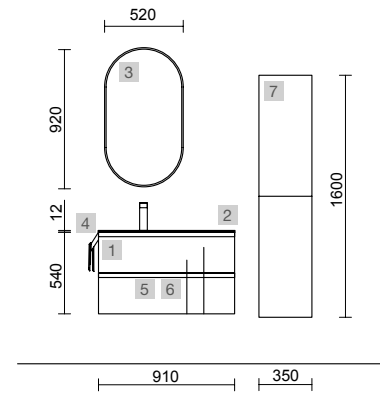

COD.	DESCRIPCIÓN	€
COMPOSICIÓN DE 900		
1	83857 Mueble suspendido MAM 900 Blue fog derecho, 2 cajones metálicos con freno 897 x 540 x 505 mm	1046
2	87592 Lavabo MAM 900 coqueta a la derecha Solid surface blanco mate sin sifón ni desagüe clicker 910 x 12 x 510 mm	398
PRECIO TOTAL DEL CONJUNTO		1444

OPCIONALES		
COD.	DESCRIPCIÓN	€
3	87862 Espejo OLIMPIA 920 White cotton vertical con luz led (20 W- 5700°K). IP44 920 x 520 x 30 mm	330
4	23027 Toallero sencillo JAZZ Blanco fondo 35, 40, 45 y 50 235 x 125 x 68 mm	43
5	103973 Sifón POSYX Latón cromado	45
6	102304 Válvula clicker FLOW Cromo	55

AUXILIARES		
COD.	DESCRIPCIÓN	€
7	81731 Pilar suspendido ALLIANCE Blue fog izquierdo / derecho 2 puertas apertura push 350 x 1600 x 349 mm	435