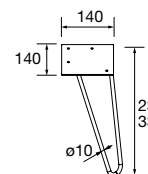

**JUEGO 2 PATAS CROMO**

Juego de 2 patas cromadas altura 330. 30 x 30 x 330 mm

Cromo	
COD.	€
23899	25

**JUEGO 2 PATAS UNIIQ 230 / 330**

Juego de 2 patas opcionales metálicas para mueble en 3 acabados disponibles, altura 230/330mm.