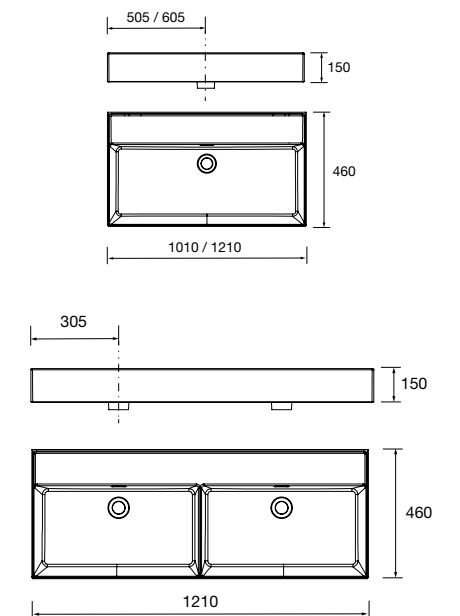

1010 x 120 x 460 mm

85911 249 €

1210 x 120 x 460 mm

85912 386 €

Lavabo VENETO 1210 doble Porcelana blanca
dos pozas sin sifón ni desagüe clicker, sin
grifo

1210 x 120 x 460 mm

85913 396 €