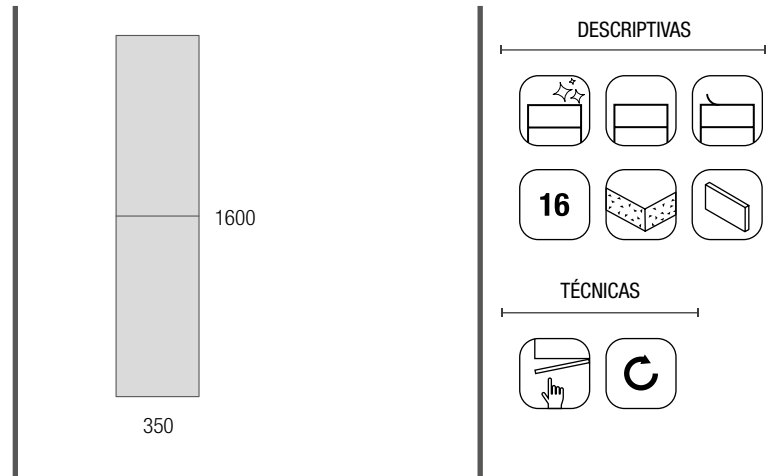

ESPECIFICACIONES