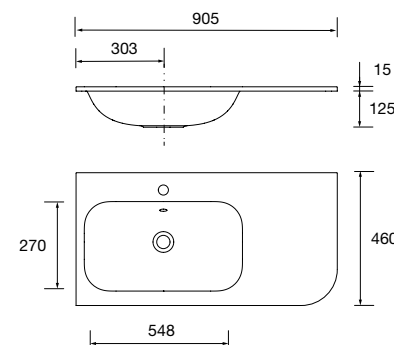

Lavabo VILNA 1005 coqueta a la izquierda Mineralsolid mate
sin sifón ni desagüe clicker, para mueble de 700
1005 x 460 x 15 mm
97044 419 €

Lavabo VILNA 1405 coqueta a la izquierda Mineralsolid mate
sin sifón ni desagüe clicker, para mueble de 700
1405 x 460 x 15 mm
97051 499 €