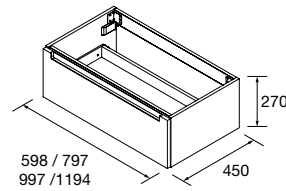

Monterrey

COQUETA SUSPENDIDA MONTERREY 1 CAJÓN SIN SALVASIFÓN

Coqueta suspendida de 1 cajón metálico extracción total, interiores Onix y cierre con freno