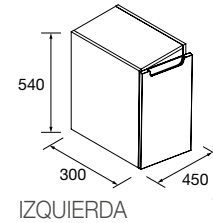

COQUETAS MONTERREY 1 PUERTA I

Coqueta de 1 puerta de apertura izquierda y cierre con freno. Balda de madera regulable en altura. Interiores Onix