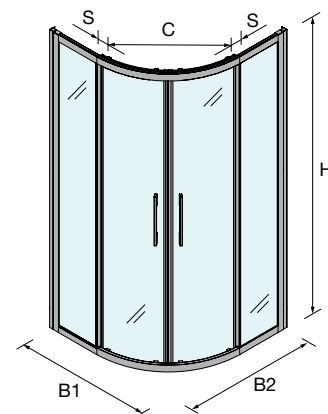

PUERTAS CORREDERAS

SERIE CLEAR  
Semicircular de ducha

MAMPARA SEMICIRCULAR DUCHA DE DOS PUERTAS Y DOS FIJOS

- Vidrio templado de seguridad de 6 mm.
- Acabado de vidrio templado estándar, transparente.
- Color de la periferia, plata brillo.
- Sistema de apertura, puerta corredera.
- Tipo de cierre, goma magnética.
- Compensación, 25 mm cada lado.
- Reversible.
- Asas incluidas.
- Fabricación estándar.
- Altura: 1950 mm.
- Rodamiento regulable.