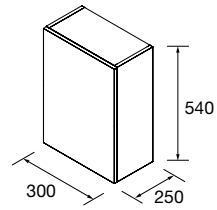

COQUETA SUSPENDIDA ALLIANCE 1 PUERTA-DOBLE FONDO

Coqueta suspendida de 1 puerta con sistema de apertura PUSH, de fondo 250 mm y acabado interior Onix. Bisagras de apertura 110°. Reversible.
Para combinar con encimeras y lavabos de doble fondo a medida.
Combinable con series:
Monterrey / Spirit