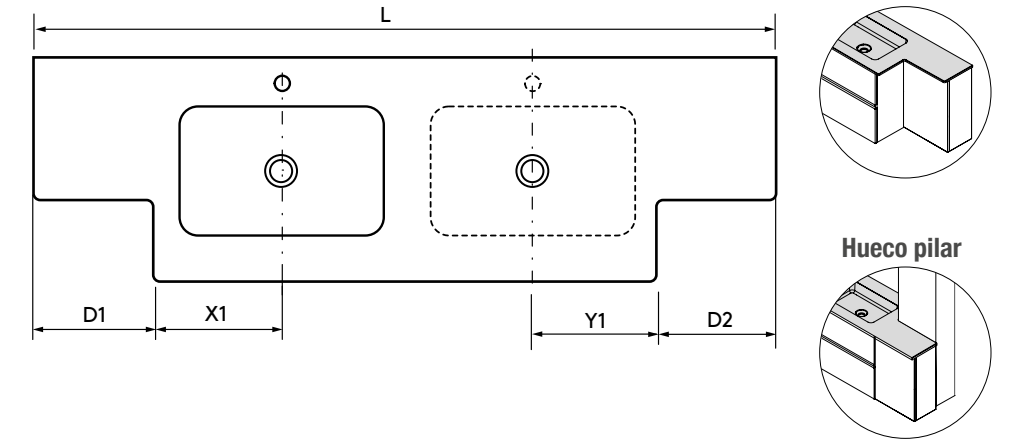

LAVABO NAILA

LAVABO NAILA

Datos necesarios para hacer el pedido

Terminaciones disponibles

LAVABOS SOLID NAILA 12 MM A MEDIDA Y CON MECANIZADO 1 POZA

Lavabos de solid surface de espesor 12 mm. longitud a medida hasta 2400 mm, con mecanizado para 1 - 2 pozas y taladro para el grifo y terminación de esquina deseada.