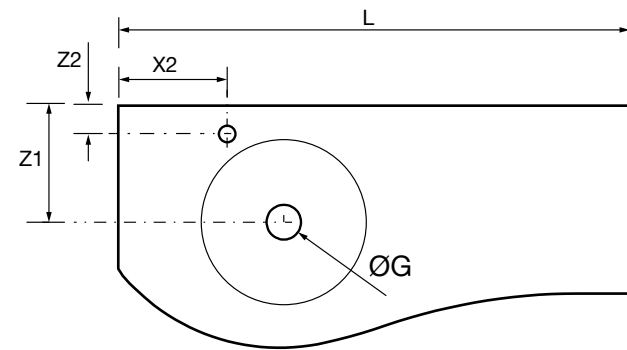

Datos necesarios para hacer el pedido de la encimera a medida

Taladro para lavabo y grifo opcional

ENCIMERAS MAM DERECHA

Encimera para mueble MAM con opción de mecanizado para lavabo y grifo. Se necesita rellenar hoja de pedido.

	Solid surface blanco mate		Pizarra negra		Mármol blanco		Terrazo natura	
	COD.	€	COD.	€	COD.	€	COD.	€
900	83880	346	96745	396	97378	396	103287	396
1200	83882	379	96746	439	97379	439	103288	439
1500	91126	519	96747	589	97380	589	103289	589

ENCIMERAS MAM IZQUIERDA

Encimera para mueble MAM con opción de mecanizado para lavabo y grifo. Se necesita rellenar hoja de pedido.

	Solid surface blanco mate		Pizarra negra		Mármol blanco		Terrazo natura	
	COD.	€	COD.	€	COD.	€	COD.	€
900	83881	346	96748	396	97382	396	103290	396
1200	83883	379	96749	439	97387	439	103291	439
1500	91127	519	96750	589	97388	589	103292	589

ENCIMERAS MAM CON TOALLERO DERECHA

Encimera para mueble MAM con toallero con opción de mecanizado para lavabo y grifo. Se necesita rellenar hoja de pedido.

	Solid surface blanco mate		Pizarra negra		Mármol blanco		Terrazo natura	
	COD.	€	COD.	€	COD.	€	COD.	€
900	85967	356	96751	406	97389	406	103293	406
1200	85969	389	96752	449	97390	449	103294	449
1500	91128	529	96758	599	97391	599	103295	599

ENCIMERAS MAM CON TOALLERO IZQUIERDA

Encimera para mueble MAM con toallero con opción de mecanizado para lavabo y grifo. Se necesita rellenar hoja de pedido.

	Solid surface blanco mate		Pizarra negra		Mármol blanco		Terrazo natura	
	COD.	€	COD.	€	COD.	€	COD.	€
900	85968	356	96760	406	97392	406	103296	406
1200	85970	389	96761	449	97393	449	103297	449
1500	91129	529	96762	599	97394	599	103298	599

Lavabos de Posar

ALTIRO	Porcelana blanca mate
COD.	€
24555	210

LOKUM	Porcelana negra mate
COD.	€
87734	215

BOL	Solid surface blanco mate
COD.	€
26536	252

BICA	Solid surface blanco mate
COD.	€
97647	252

BICA	Solid surface Bicolor
COD.	€
97648	272

BICA	Solid surface blue fog
COD.	€
103312	299

BICA	Solid surface night blue
COD.	€
103313	299

BICA	Solid surface terracota
COD.	€
103314	299

BICA	Solid surface green forest
COD.	€
103315	299

BICA	Solid surface antracita
COD.	€
103316	299

BICA	Solid surface macchiato
COD.	€
102271	299

Consulta nuestra guía de taladros para encimeras.

MECANIZADO PARA LAVABO Y GRIFO OPCIONAL

Descarga la hoja de pedido