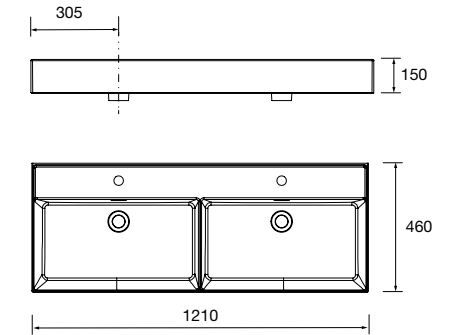

Lavabo VENETO 1210 doble Porcelana
blanca

sin sifón y desagüe clicker
1210 x 120 x 460 mm

23398 396 €