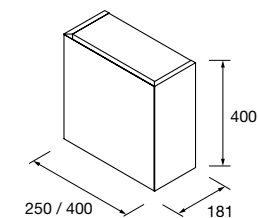

MÓDULO MOMENT 400 1 PUERTA

Módulo reversible de 1 puerta, con bisagras de gran apertura de cierre soft-close. Interiores de madera natural con 1 balda de cristal regulable.

	Pure	Real	Intense	
	COD.	COD.	COD.	€
250	91461	91463	91464	455
400	91458	91459	91460	487