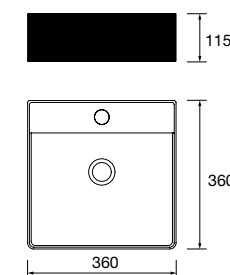

Consulta nuestra guía de taladros para encimeras.