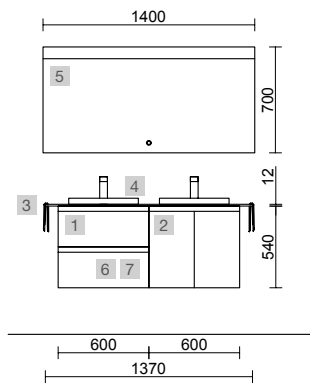

COD.	DESCRIPCIÓN	€
COMPOSICIÓN DE 1370		
1	91370 Mueble suspendido MOMENT 600 Intense 2 cajones con uñero y freno 598 x 540 x 452 mm	1006
2	91406 Mueble suspendido MOMENT 600 Intense 2 puertas con freno 598 x 540 x 452 mm	935
3	91255 Encimera Pizarra negra de 1211 hasta 1410 para mueble y coqueta, con o sin mecanizado 1211 - 1410 x 12 x 460 mm	479
4	97655 Lavabo semiencastrado MAEL Solid surface Bicolor x 2 sin sifón ni desagüe clicker 502 x 44 x 310 mm	544
PRECIO TOTAL DEL CONJUNTO		2964