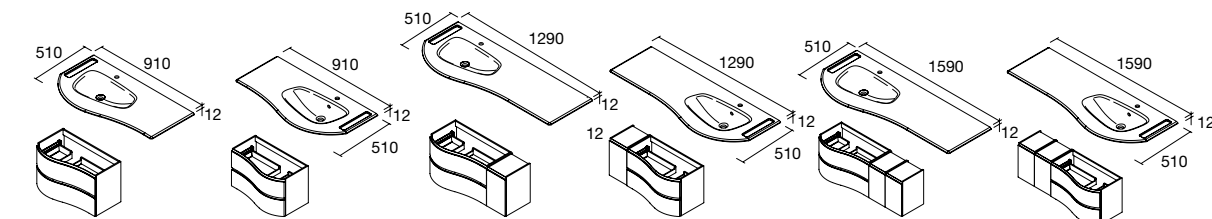

Acabado mate

TALADRO PARA GRIFO OPCIONAL

Descarga la hoja de pedido

Lavabo MAM, con taladro para el grifo (Carga mineral mate)

COD.	€	COD.	€	COD.	€	COD.	€
83945	247	83946	247	83947	303	83948	303

Lavabo MAM con toallero (Solid Surface)