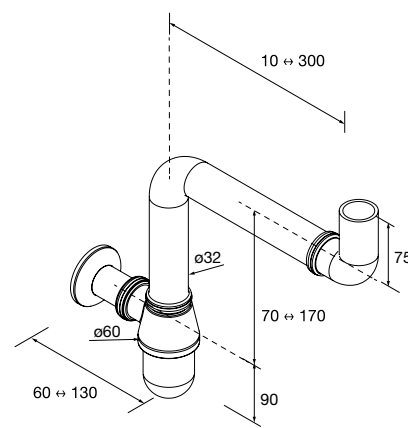

Sifón CONEX Latón cromado
103976 85 €