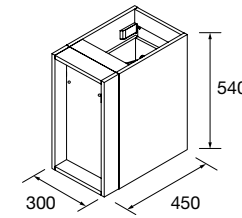

COQUETA SUSPENDIDA TOALLERO EXTRAÍBLE ALLIANCE

Coqueta suspendida con cajón extraíble de madera con guías ocultas de extracción total y hueco para el secador.
Interiores Onix. Tirador no incluido. Combinable con las series Spirit y Monterrey.

	Natural	Roble África	Pino bahía	Nogal Maya	€
	COD.	COD.	COD.	COD.	
300	96988	96989	96992	102826	245

	Blanco brillo	White cotton	Black velvet	€
	COD.	COD.	COD.	
300	96985	96986	96987	265