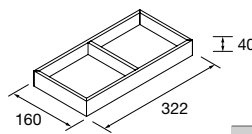

ORGANIZADOR DE CAJÓN 2 HUECOS

Negro		
COD.		€
322	104593	54