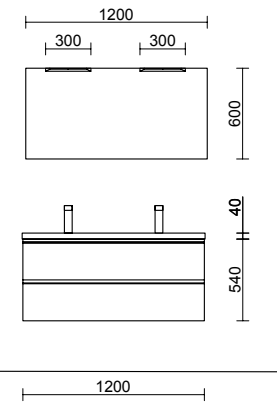

1121€

Mueble White cotton • Tirador negro • Lavabo Veneto
• Espejo Oasis • Aplique Judi • Patas Klim