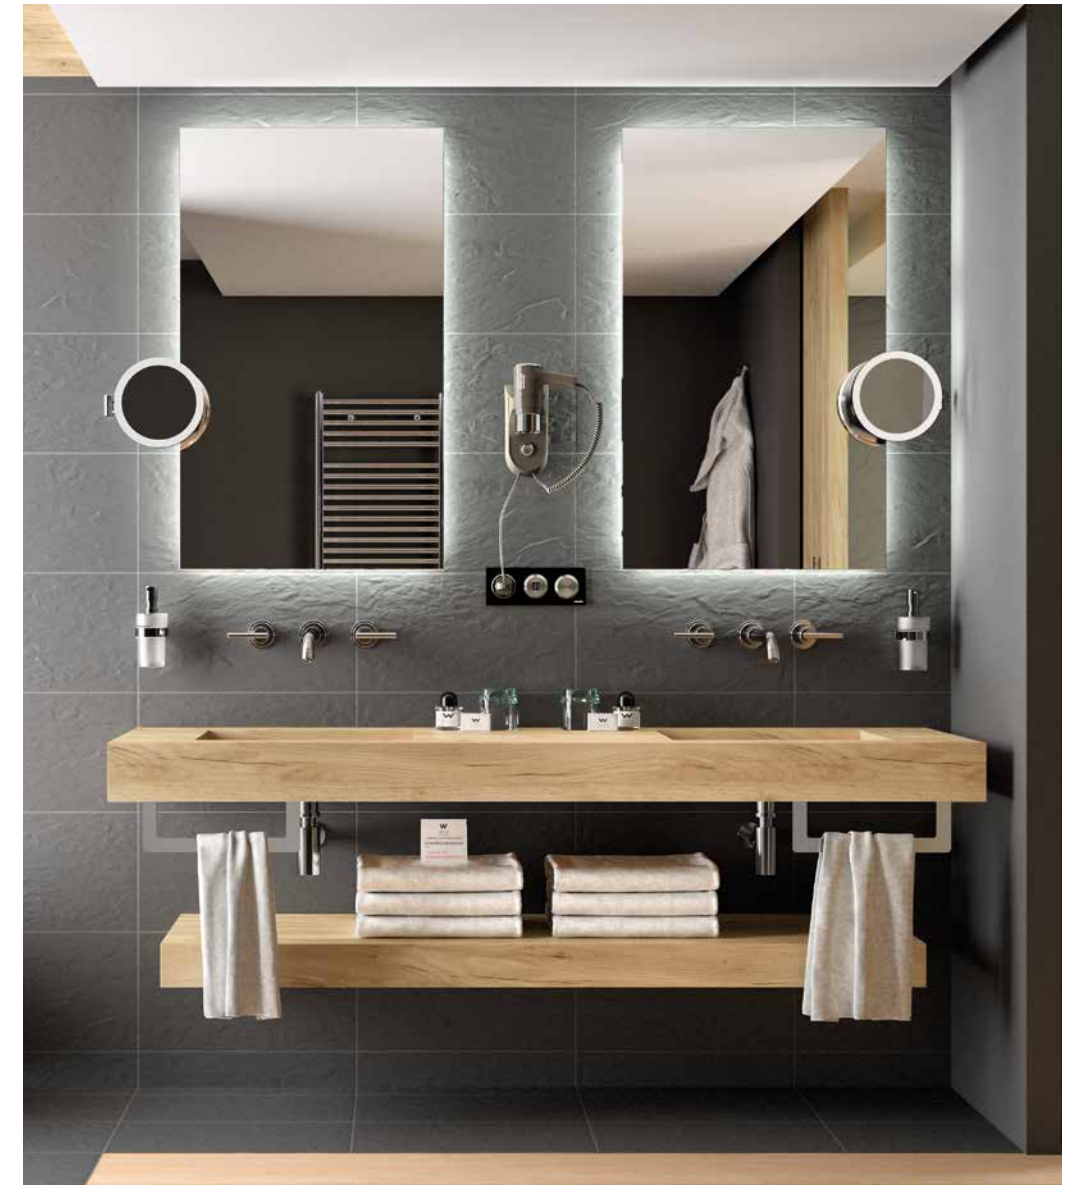

#### ACABADOS

Material compacto 100% fenólico - HPL

Solución para baños de todos los tamaños: encimeras a medida. Ahora puedes optimizar el espacio de tu baño con encimeras personalizadas que se adaptan perfectamente a cualquier tamaño desde 600 a 2500mm. Disfruta de un diseño funcional y estético, aprovechando al máximo cada centímetro.