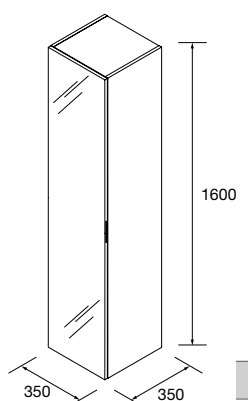

PILAR ALLIANCE 1600 1 PUERTA ESPEJO

Pilar reversible de 1 puerta de espejo, con tirador y cierre soft-close. Interiores Onix con 4 baldas regulables de cristal. Bisagras de apertura de 110°. Tirador incluido

	Natural	Roble África	Pino bahía	Nogal Maya	€
COD.					
350	26864	91074	26865	102834	453

	Blanco brillo	White cotton	Black velvet	€
COD.				
350	26861	96974	96975	473