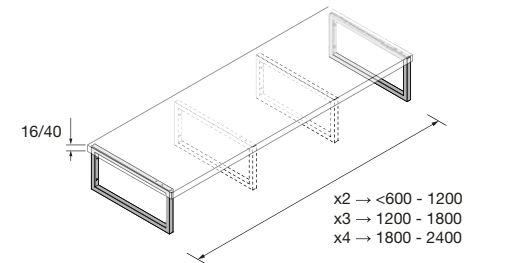

SOPORTE ENCIMERA TOALLERO

	Blanco	Negro	Cromo	€
	COD.	COD.	COD.	€
420	89603	91492	91493	125