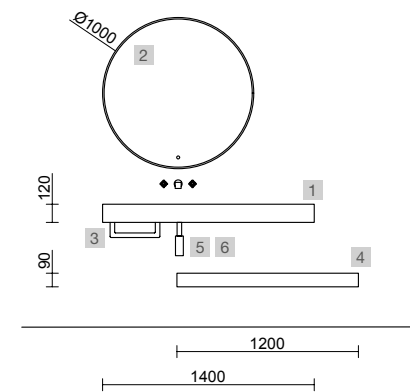

## COMPAKT 1400 HAVANA

COD.	DESCRIPCIÓN	€
<b>COMPOSICIÓN DE 1400</b>		
1	83972 Encimera COMPAKT 46 Havana de 1201 hasta 1400 mm, con 1 poza integrada 1201 - 1400 x 460 x 120 mm	956
<b>PRECIO TOTAL DEL CONJUNTO</b>		<b>956</b>
<b>OPCIONALES</b>		
COD.	DESCRIPCIÓN	€
2	97638 Espejo GLOBE 1000 Negro circular con luz led y sensor (20 W- 5700°K) IP44 Ø 1000 mm	429
3	26195 Toallero COMPAKT Negro mate 330 x 100 mm	105
4	84080 Repisa COMPAKT 38 Havana de 1001 hasta 1200 mm 1001 - 1200 x 380 x 90 mm	683
5	103974 Sifón SMART Negro mate	65
6	102305 Válvula abierta FLOW Negro mate	52