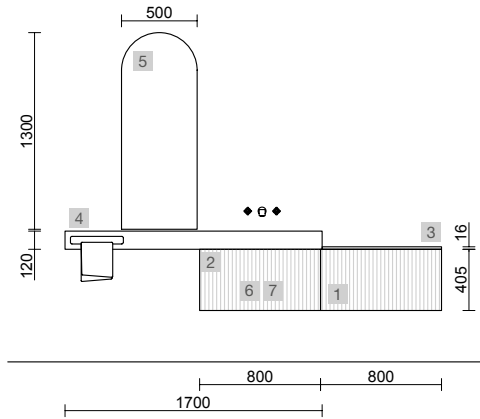

<b>AUXILIARES</b>		
COD.	DESCRIPCIÓN	€
9	96947 Módulo ALLIANCE 300 Macchiato x 2 izquierdo / derecho 1 puerta apertura push 300 x 800 x 162 mm	416

BIBA 2500 NOGAL MAYA

COD.	DESCRIPCIÓN	€
<b>COMPOSICIÓN DE 2500</b>		
1	102248 Mueble suspendido BIBA 800 Nogal Maya x 2 1 cajón metálico con freno 797 x 405 x 450 mm	770
2	103955 Tirador LINA 800 Inox x 2	46
3	102254 Encimera Nogal Maya para mueble y coqueta, sin mecanizado 807 x 16 x 460 mm	79
4	97826 Lavabo a medida NAILA 1501/1800 Solid surface blanco mate con faldón, de 1501 hasta 1800 con 1 poza, con o sin mecanizado 1501 - 1800 x 120 x 460 mm	1229
<b>PRECIO TOTAL DEL CONJUNTO</b>		<b>2124</b>