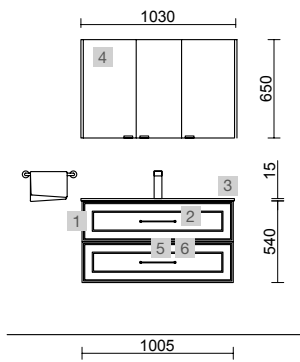

RENOIR 1000 ANTRACITA

COD.	DESCRIPCIÓN	€
COMPOSICIÓN DE 1000		
1	91316 Mueble suspendido RENOIR 1000 Antracita 2 cajones metálicos con freno 997 x 540 x 450 mm	720
2	91332 Tirador STYLE 192 Gold x 2	46
3	91236 Lavabo VILNA 1005 Mineralsolid mate sin sifón ni desagüe clicker 1005 x 460 x 15 mm	370
PRECIO TOTAL DEL CONJUNTO		1136
OPCIONALES		
COD.	DESCRIPCIÓN	€
4	83165 Armario ALLIANCE 1000 3 puertas espejo doble con interruptor y enchufe y luz led lateral, IP44 (21,5W) 1030 x 650 x 150 mm	858
5	103973 Sifón POSYX Latón cromado	45
6	102304 Válvula clicker FLOW Cromo	55