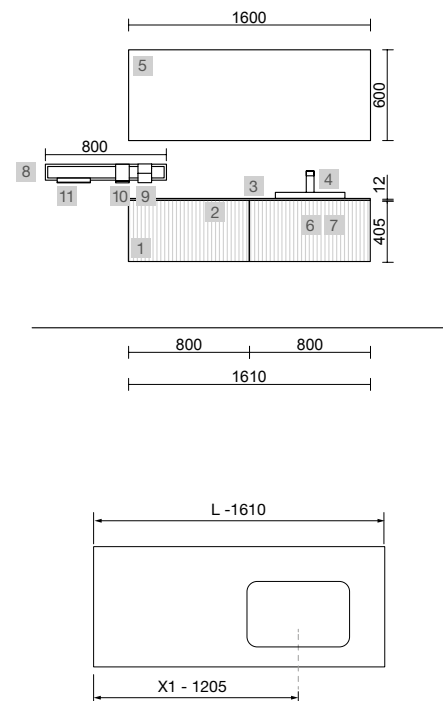

COD.	DESCRIPCIÓN	€
COMPOSICIÓN DE 1600		
1	102248 Mueble suspendido BIBA 800 Nogal Maya x 2 1 cajón metálico con freno 797 x 405 x 450 mm	770
2	103956 Tirador LINA 800 Brushed black x 2	46
3	103711 Encimera Pizarra negra de 1411 hasta 1610 para mueble y coqueta, con o sin mecanizado 1411 - 1610 x 12 x 460 mm	539
4	97655 Lavabo semiencastre MAEL Solid surface Bicolor sin sifón ni desagüe clicker 502 x 44 x 310 mm	272
PRECIO TOTAL DEL CONJUNTO		1627

OPCIONALES		
COD.	DESCRIPCIÓN	€
5	91116 Espejo REFLEXO 1600 horizontal vertical luz led (4,4 W/m - 4000°K) IP 44 1600 x 600 mm	476
6	103976 Sifón CONEX Latón cromado	85
7	102305 Válvula abierta FLOW Negro mate	52

AUXILIARES		
COD.	DESCRIPCIÓN	€
8	97677 Frontal metálico LLOYD Negro mate 800 x 100 x 29 mm	139
9	97670 Cesta LLOYD Negro mate para muebles y estructuras Lloyd 90 x 124 x 100 mm	85
10	97667 Repisa LLOYD Negro mate para muebles y estructuras Lloyd 90 x 124 x 100 mm	65
11	97666 Repisa LLOYD Negro mate para muebles y estructuras Lloyd 220 x 32 x 112 mm	75