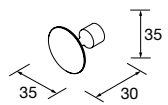

**TIRADOR STYLE**

Tirador Style para mueble.

	Black matt	Brass	Gold	Silver	
	COD.	COD.	COD.	COD.	€
210	91335	91334	91332	91333	23

x2 uds.

**POMO STYLE**

Pomo Style para mueble y pilar.

	Black matt	Brass	Gold	Silver	
	COD.	COD.	COD.	COD.	€
35	91331	91330	91328	91329	17