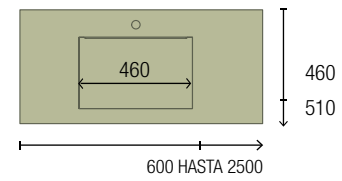

COMPAKT 1 POZA

POZA 460