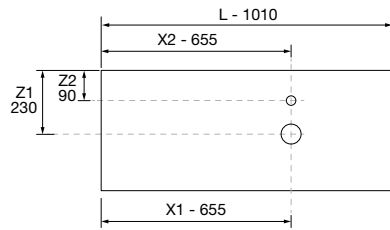

OPCIONALES		
COD.	DESCRIPCIÓN	€
5	83964 Espejo MOON 1000 circular con luz led (4,4 W/m - 4000°K.) IP44 Ø 1000 mm	352
6	103973 Sifón POSYX Latón cromado	45
7	102303 Válvula abierta FLOW Cromo	52

AUXILIARES		
COD.	DESCRIPCIÓN	€
8	81733 Pilar suspendido ALLIANCE Night blue izquierdo / derecho 2 puertas apertura push 350 x 1600 x 349 mm	435