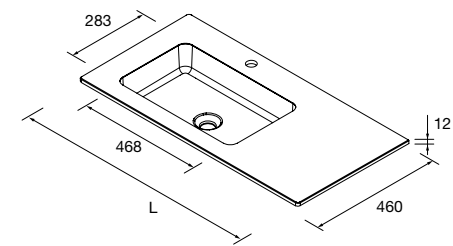

LAVABO NAILA

LAVABO NAILA

Datos necesarios para hacer el pedido

Terminaciones disponibles

LAVABOS SOLID NAILA 12 MM A MEDIDA Y CON MECANIZADO 1 POZA

Lavabos de solid surface de espesor 12 mm. longitud a medida hasta 2400 mm, con mecanizado para 1 - 2 pozas y taladro para el grifo y terminación de esquina deseada.