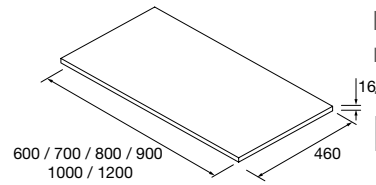

ENCIMERAS DE LAVABO ESPESOR 16 MM

Encimeras de espesor 16 mm, en medidas de 600 a 1200 sin mecanizado. Acabados melamínicos y lacados

	Blanco brillo	White cotton	Black velvet	Natural	Roble África	Pino bahía	Nogal Maya	€
	COD.	COD.	COD.	COD.	COD.	COD.	COD.	€
600	22960	96819	96820	22963	91086	22962	102253	69
700	96827	96839	96840	96841	96842	96843	102819	74
800	22964	96848	96861	22967	91087	22966	102254	79
900	97401	97402	97403	97405	97406	97407	102820	84
1000	22968	96864	96880	22971	91088	22970	102255	89
1200	22972	96890	96898	22975	91089	22974	102256	99

NOTA: más opciones de encimeras a medida y con mecanizado en pág. 298

ENCIMERAS DE LAVABO ESPESORES 40 MM

Encimeras de espesores de 40 mm, en medidas de 600 a 1200 sin mecanizado. Acabados melamínicos y laminados de alta presión (HPL)..