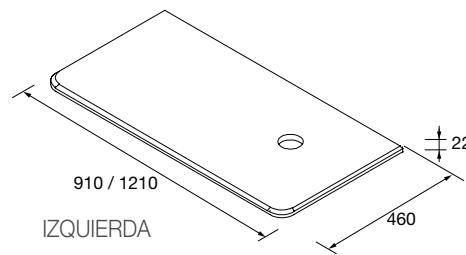

ENCIMERAS (PIEDRA COMPACTA) IZQUIERDA

Encimera Uniq de piedra compacta natural, 3 pretaladrados para elegir posición de grifo según lavabo.

	Calacatta	Negro marquina	
	COD.	COD.	€
900	85168	85169	393
1200	85171	85172	525