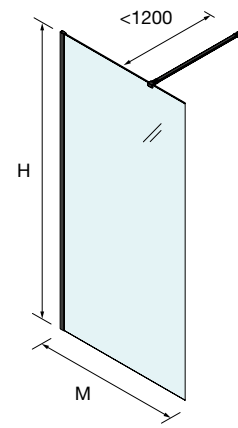

SERIE BLACK HEAVEN

Walk-in ducha

FIJO, A MEDIDA

- Vidrio templado de seguridad de 8 mm.
- Acabado de vidrio templado especial transparente, fumé y translúcido.
- Tratamiento anti-cal incluido.
- Color de la periferia, negro mate.
- Compensación, 10 mm.
- Reversible.
- Tensor incluido.
- Fabricación especial.
- Altura: 1500 - 1950 mm.

Bajo pedido	WALK IN									
	MEDIDAS	ALTURA (H)	Nº EMBALAJES	ACABADO	COD.	€	COD.	€	COD.	€
	200 - 400	1500 - 1950	1	Negro mate	26344	295	26356	360	26350	343
	401 - 600	1500 - 1950	1	Negro mate	26345	331	26357	396	26351	379
	601 - 800	1500 - 1950	1	Negro mate	26346	391	26358	510	26352	462
	801 - 1000	1500 - 1950	1	Negro mate	26347	462	26359	604	26353	545
	1001 - 1200	1500 - 1950	1	Negro mate	26348	522	26360	664	26354	604
	1201 - 1400	1500 - 1950	1	Negro mate	26349	569	26361	749	26355	676

Stock	OPCIONALES			
	MEDIDAS	COD.	DESCRIPCIÓN	€
			Negro mate	
		83627	Conector 2 soportes	13
	23 x 23 x 1950	82756	Perfil en Angulo	36
	1050 mm	89557	Soporte a techo	70
	1200 mm	25408	Soporte a pared	45

SERIE BLACK HEAVEN

Walk-in ducha

FIJO CON SERIGRAFIA FRAME/MOIRE

Bajo pedido	WALK IN MEDIDAS ESPECIALES - TRANSPARENTE							
	MEDIDAS	ALTURA (H)	Nº EMBALAJES	ACABADO	COD.	€	COD.	€
	200 - 400	1500 - 1950	1	Negro mate	26362	426	26374	426
	401 - 600	1500 - 1950	1	Negro mate	26363	479	26375	479
	601 - 800	1500 - 1950	1	Negro mate	26364	566	26376	566
	801 - 1000	1500 - 1950	1	Negro mate	26365	669	26377	669
	1001 - 1200	1500 - 1950	1	Negro mate	26366	757	26378	757
	1201 - 1400	1500 - 1950	1	Negro mate	26367	826	26379	826