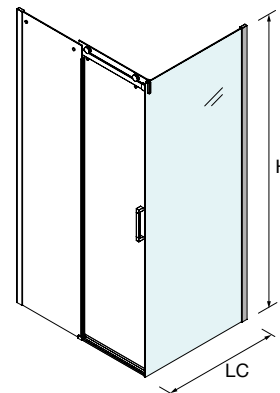

LATERAL FIJO

Stock	PLATO	LATERAL FIJO (LC)	ALTURA (H)	Nº EMBALAJES	ACABADO	Transparente	COD.	€	
	700	675 - 695	1950	1	Plata brillo		22458	260	
	800	775 - 795	1950	1	Plata brillo		22459	271	
	900	875 - 895	1950	1	Plata brillo		22460	283	

LATERALES FIJOS ESPECIALES / para frontales de ducha

Bajo pedido	MEDIDAS	LATERAL FIJO (LC)	ALTURA (H)	Nº EMBALAJES	ACABADO	Transparente	COD.	€	
	120 - 600	120 - 600	1500 - 2000	1	Plata brillo		25739	260	
	601 - 800	601 - 800	1500 - 2000	1	Plata brillo		25740	271	
	801 - 1000	801 - 1000	1500 - 2000	1	Plata brillo		25741	306	
	1001 - 1200	1001 - 1200	1500 - 2000	1	Plata brillo		25742	329	

OPCIONALES

Stock	COD.	DESCRIPCIÓN	€
	22770	Ultra-protect (tratamiento antical)	41