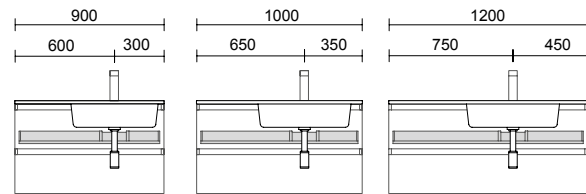

NOTA: Combinable con Spirit y Monterrey

DERECHA

**CAJÓN METÁLICO COMPLETO CON SALVASIFÓN DERECHO**

Cajón metálico extracción total con salvasisfón, con cierre amortiguado e interior acabado Onix.

onix		
M	COD.	€
900	103628	158
1000	103417	168
1200	103419	188