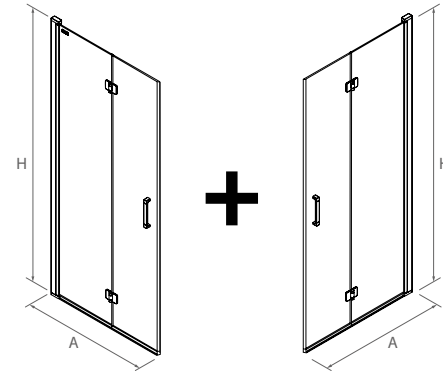

SERIE ODENSE
Angular

2 PUERTAS PLEGABLES

- Vidrio templado de seguridad de 6 mm.
- Acabado de vidrio templado estándar, transparente.
- Tratamiento anti-cal incluido.
- Color de la periferia, plata brillo.
- Sistema de apertura, puerta abatible 90°.
- Tipo de cierre, perfil magnético.
- Compensación, 40 mm frontal / 20 mm lateral fijo.
- Reversible.
- Asas incluidas.
- Fabricación estándar.
- Altura: 2030 mm.