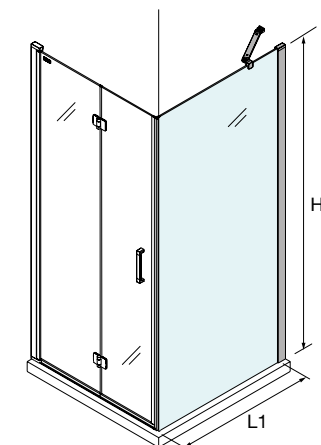

SERIE ODENSE
Frontal con lateral fijo

PUERTA ABATIBLE / PLEGABLE + FIJO EN LÍNEA

- Vidrio templado de seguridad de 6 mm.
- Acabado de vidrio templado especial, transparente.
- Tratamiento anti-cal incluido.
- Color de la periferia, plata brillo.
- Sistema de apertura, puerta abatible 90°.
- Tipo de cierre, perfil magnético.
- Compensación, 40 mm frontal / 20 mm lateral fijo.
- Reversible.
- Asas incluidas.
- Fabricación estándar.
- Fabricación especial, lateral fijo
- Altura: 2030 mm.

FRONTAL DUCHA

Stock	PLATO	PUERTA REVERSIBLE (PR)	ACCESO (C)	ALTURA (H)	Nº EMBALAJES	ACABADO	COD.	€	
		700	670 - 690	600	2030	1	Plata brillo	26731	447
	800	770 - 790	700	2030	1	Plata brillo	26732	471	
	900	870 - 890	800	2030	1	Plata brillo	26733	495	
	1000	970 - 990	900	2030	1	Plata brillo	26734	518	

LATERALES FIJOS

Stock	PLATO	LATERAL FIJO (L1)	ALTURA (H)	Nº EMBALAJES	ACABADO	COD.	€	
		700	662 - 682	2000	1	Plata brillo	26736	282
	800	762 - 782	2000	1	Plata brillo	26737	294	
	900	862 - 882	2000	1	Plata brillo	26738	305	

LATERALES FIJOS ESPECIALES / para frontales de ducha

Bajo pedido	MEDIDAS	LATERAL FIJO (L1)	ALTURA (H)	Nº EMBALAJES	ACABADO	COD.	€	
		120 - 600	120 - 600	1400 - 2000	1	Plata brillo	93981	308
	601 - 800	601 - 800	1400 - 2000	1	Plata brillo	93982	355	
	801 - 1000	801 - 1000	1400 - 2000	1	Plata brillo	93983	448	
	1001 - 1200	1001 - 1200	1400 - 2000	1	Plata brillo	93984	499	

OPCIONALES

Stock	MEDIDAS	COD.	DESCRIPCIÓN	€	
		1200	22437	Soporte a pared	40