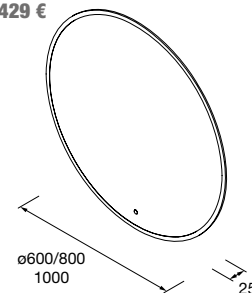

- Espejo GLOBE 600 Dorado
  circular con luz led y sensor
  (12 W- 5700°K) IP44
  Ø 600 mm
  97618 342 €
- Espejo GLOBE 800 Dorado
  circular con luz led y sensor
  (10 W- 5700°K) IP44
  Ø 800 mm
  97636 367 €
- Espejo GLOBE 1000 Dorado
  circular con luz led y sensor
  (20 W- 5700°K) IP44
  Ø 1000 mm
  97639 429 €
- Espejo GLOBE 600 Blanco
  circular con luz led y sensor
  (12 W- 5700°K) IP44
  Ø 600 mm
  97604 342 €
- Espejo GLOBE 800 Blanco
  circular con luz led y sensor
  (10 W- 5700°K) IP44
  Ø 800 mm
  97634 367 €
- Espejo GLOBE 1000 Blanco
  circular con luz led y sensor
  (20 W- 5700°K) IP44
  Ø 1000 mm
  97637 429 €
- Espejo GLOBE 600 Negro
  circular con luz led y sensor
  (12 W- 5700°K) IP44
  Ø 600 mm
  97614 342 €
- Espejo GLOBE 800 Negro
  circular con luz led y sensor
  (10 W- 5700°K) IP44
  Ø 800 mm
  97635 367 €
- Espejo GLOBE 1000 Negro
  circular con luz led y sensor
  (20 W- 5700°K) IP44
  Ø 1000 mm
  97638 429 €

- Espejo MOON 600
  circular con luz led (4,8 W- 4000°K.) IP44
  Ø 600 mm
  91120 285 €
- Espejo MOON 800
  circular con luz led (4,4 W/m - 4000°K.) IP44
  Ø 800 mm
  83963 316 €
- Espejo MOON 1000
  circular con luz led (4,4 W/m - 4000°K.) IP44
  Ø 1000 mm
  83964 352 €