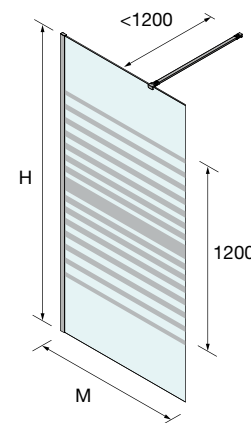

MAMPARA WALK IN ESPECIAL SERIGRAFIA DECO 6						
MEDIDAS	ALTURA (H)	Nº EMBALAJES	ACABADO	DECO 6		
				COD.	€	
200 - 400	1500 - 1950	1	Plata brillo	25683	426	
401 - 600	1500 - 1950	1	Plata brillo	25684	479	
601 - 800	1500 - 1950	1	Plata brillo	25685	566	
801 - 1000	1500 - 1950	1	Plata brillo	25686	669	
1001 - 1200	1500 - 1950	1	Plata brillo	25687	757	
1201 - 1400	1500 - 1950	1	Plata brillo	25688	826