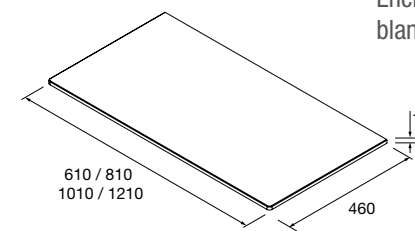

ENCIMERAS DE LAVABO ESPESOR 12 MM

Encimera de espesor de 12 mm en medidas de 600 a 1200 mm sin mecanizado. Acabado blanco mate, terrazo y mármol blanco en solid surface y pizarra negra en compacto.

	Solid surface blanco mate	Pizarra negra	Mármol blanco	Terrazo natura	
	COD. €	COD. €	COD. €	COD. €	
600	97495 195	97501 245	97507 245	102266 245	
800	97497 215	97503 265	97509 265	102267 265	
1000	97499 235	97505 295	97511 295	102268 295	
1200	97500 255	97506 315	97512 315	102270 315	

NOTA: más opciones de encimeras a medida y con mecanizado en pág. 298