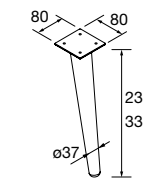

JUEGO 2 PATAS DANNA 230 / 330

Juego de 2 patas opcionales de madera para mueble en 3 acabados disponibles, altura 230/330mm.

	Blanco	Negro	Pino	
	COD.	COD.	COD.	€
230	84141	84142	84143	25
330	84138	84139	84140	30