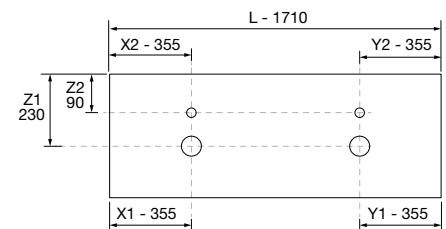

COD.	DESCRIPCIÓN	€	AUXILIARES	€	
COMPOSICIÓN DE 1700					
1	90949 Mueble suspendido SPIRIT 700 Roble África x 2 2 cajones metálicos con freno 697 x 540 x 450 mm	760	10	97674 Frontal metálico LLOYD Negro mate 400 x 100 x 29 mm	119
2	90990 Tirador SPIRIT 700 Negro soft x 4	72	11	97675 Frontal metálico LLOYD Negro mate 600 x 100 x 29 mm	129
3	96989 Coqueta suspendida ALLIANCE 300 toallero extraíble Roble África con cajones interiores 300 x 540 x 450 mm	245	12	97665 Percha LLOYD Negro mate x 2 para muebles y estructuras Lloyd 30 x 124 x 50 mm	76
4	96996 Tirador TOALLERO 300 Negro mate	28	13	97670 Cesta LLOYD Negro mate x 2 para muebles y estructuras Lloyd 90 x 124 x 100 mm	170
5	91256 Encimera Pizarra negra de 1611 hasta 1810 para mueble y coqueta, con o sin mecanizado 1611 - 1810 x 12 x 460 mm	609	14	97666 Repisa LLOYD Negro mate para muebles y estructuras Lloyd 220 x 32 x 112 mm	75
6	97652 Lavabo de posar TALEA Solid surface Bicolor x 2 sin sifón ni desagüe clicker 360 x 115 x 360 mm	544			
PRECIO TOTAL DEL CONJUNTO		2258			

OPCIONALES		
COD.	DESCRIPCIÓN	€
7	91115 Espejo REFLEXO 1400 horizontal vertical luz led (10,8 W- 4200%) IP 44 1400 x 600 mm	434
8	103973 Sifón POSYX Latón cromado x 2	90
9	102305 Válvula abierta FLOW Negro mate x 2	104