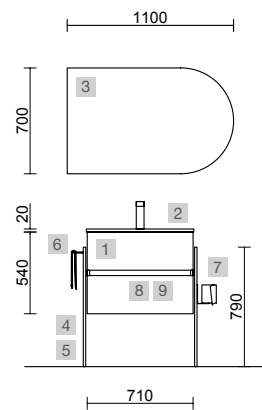

<b>AUXILIARES</b>		
COD.	DESCRIPCIÓN	€
7	83444 Módulo tocador ALLIANCE Natural con puerta, cajón y espejo abatible 352 x 1000 x 360 mm	415

FONDO REDUCIDO

FUSSION 40 700 BLACK VELVET

COD.	DESCRIPCIÓN	€	OPCIONALES	COD.	DESCRIPCIÓN	€	
<b>COMPOSICIÓN DE 700</b>							
1	Mueble suspendido FUSSION LINE 700 fondo 40 Black velvet 2 cajones con freno 697 x 540 x 385 mm	310	3	97644	Espejo EMILE 700 horizontal vertical con luz led (20 W - 5700°K) IP44 700 x 1100 mm	407	
2	Lavabo Fondo 40 IBERIA 710 Porcelana blanca sin sifón ni desagüe clicker 710 x 20 x 395 mm	143	4	97720	Estructura metálica LLOYD ALTA Negro mate x 2 para mueble y encimera Kompakt 333 x 16 x 790 mm	390	
<b>PRECIO TOTAL DEL CONJUNTO</b>			<b>453</b>	5	97710	Acople LLOYD Negro mate x 4 para mueble 297 x 15 x 30 mm	180
			6	97664	Toallero LLOYD Negro mate para muebles y estructuras Lloyd 340 x 95 x 32 mm	85	
			7	97669	Portarrollos supletorio LLOYD Negro mate para muebles y estructuras Lloyd 30 x 124 x 75 mm	42	
			8	103973	Sifón POSYX Latón cromado	45	
			9	102306	Válvula clicker FLOW Negro mate	55	