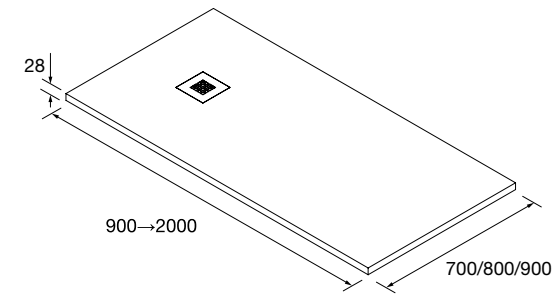

PLATOS DE DUCHA

RIOJA

La Gama de platos RIOJA que incorpora Salgar da un salto de calidad, amplitud de gama y diseño gracias a su terminación Stone que garantiza un antideslizamiento superior.
Máxima calidad y prestaciones para configurar tu baño.

- Platos con superficie stone antideslizante.
- Máxima calificación con certificado clase 3
- Platos extraplano (2,8 cm)
- Resistentes a los impactos ligeros
- Fácil limpieza, no usar productos agresivos
- Incluyen rejilla de acero inoxidable cromo brillo y antracita para el color antracita
- Recubrimiento de Gel Coat sanitario
- Propiedades anti-bacterianas
- Plazo de entrega para medidas especiales y/ color: 3-4 semanas

Platos de ducha / Grosor de 28 mm

	Blanco		Antracita		Arena		RAL *	
	COD.	€	COD.	€	COD.	€	COD.	€
700 X 900	23420	226	23654	226	23588	226	82078	368
700 X 1000	23425	226	23655	226	23589	226	82082	290
700 X 1100	23554	244	23656	244	23590	244	82083	308
700 X 1200	23555	269	24024	269	23591	269	82084	334
700 X 1300	23556	290	23574	290	23592	290	82085	356
700 X 1400	23557	308	23575	308	23593	308	82086	373
700 X 1500	23558	323	23576	323	23594	323	82087	388
700 X 1600	23559	356	23577	356	23595	356	82088	421
700 X 1700	23560	373	23578	373	23596	373	82089	431
700 X 1800	24127	388	24185	388	24187	388	82102	460
700 X 1900	81888	410	81893	410	81898	410	82105	475
700 X 2000	81889	431	81894	431	81899	431	82106	496
800 X 800	23422	215	23548	215	23550	215	82079	280
800 X 900	23424	276	23579	276	23597	276	82080	340
800 X 1000	23426	248	23580	248	23598	248	82090	313
800 X 1100	23563	269	23581	269	23599	269	82091	334
800 X 1200	23564	302	23582	302	23600	302	82092	363
800 X 1300	23565	323	23583	323	23601	323	82093	489
800 X 1400	23566	356	23584	356	23602	356	82094	421
800 X 1500	23567	373	23585	373	23603	373	82095	431
800 X 1600	23568	399	23586	399	23604	399	82096	464
800 X 1700	23569	421	23587	421	23605	421	82097	485
800 X 1800	24183	438	24128	438	24188	438	82103	502
800 X 1900	81890	453	81895	453	81900	453	82107	525
800 X 2000	81891	485	81896	485	81901	485	82108	550
900 X 900	23547	276	23549	276	23551	276	82081	340
900 X 1000	24033	280	24034	280	24035	280	82098	345
900 X 1200	24036	334	24037	334	24038	334	82099	399
900 X 1400	24039	394	24040	394	24041	394	82100	460
900 X 1600	24042	448	24043	448	24044	448	82101	518
900 X 1800	24184	507	24186	507	24129	507	82104	568
900 X 2000	81892	518	81897	518	81902	518	82109	583

Stock **Bajo pedido**

VÁLVULA OMAHA

Horizontal 60 mm atornillable

COD.	€
22206	22

VÁLVULA UTAH

vertical 60 mm atornillable

COD.	€
82952	22

Platos a medida

Grosor de 28 mm - Indicar acabado (RAL) *

	COD.	€
700 X 900 - 999	23638	248
700 X 1001 - 1099	23639	259
700 X 1101 - 1199	23640	290
700 X 1201 - 1299	23641	313
700 X 1301 - 1399	23642	323
700 X 1401 - 1499	23643	345
700 X 1501 - 1599	23644	377
700 X 1601 - 1699	23645	388
700 X 1701 - 1799	24130	417
700 X 1801 - 1899	84813	431
700 X 1901 - 1999	84814	460
800 X 900 - 999	23646	290
800 X 1001 - 1099	23647	302
800 X 1101 - 1199	23648	323
800 X 1201 - 1299	23649	345
800 X 1301 - 1399	23650	377
800 X 1401 - 1499	23651	399
800 X 1501 - 1599	23652	421
800 X 1601 - 1699	23653	475
800 X 1701 - 1799	24131	548
800 X 1801 - 1899	84816	485
800 X 1901 - 1999	84817	514
900 X 900 - 999	24045	302
900 X 1001 - 1199	24046	356
900 X 1201 - 1399	24047	421
900 X 1401 - 1599	24048	475
900 X 1601 - 1799	24132	535
900 X 1801 - 1999	84819	550

Bajo pedido

* El código RAL se utiliza como guía para el acabado o color del plato de ducha. Tener en cuenta que dicho color puede variar más o menos la tonalidad respecto al RAL solicitado, esto es debido a la texturización de la superficie y el material en que se aplica. (Resina Carga mineral). Salgar no se hace responsable de ello.