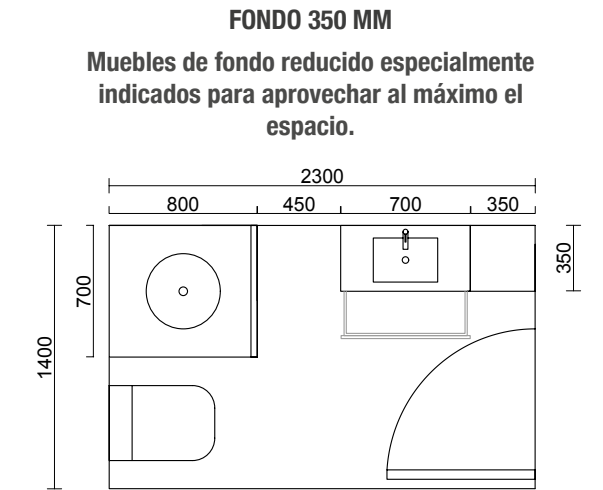

MUEBLE SUSPENDIDO FUSSION LINE 2 CAJONES FONDO 400 MM
Mueble suspendido de 2 cajones de madera con cierre amortiguado e interiores acabado Onix.

	Natural	Roble África	Pino bahía	€
	COD.	COD.	COD.	
500	96680	96681	96682	285
700	96695	96696	96697	300

	Blanco brillo	White cotton	Black velvet	€
	COD.	COD.	COD.	
500	96677	96678	96679	295
700	96688	96689	96694	310

MUEBLE SUSPENDIDO FUSSION LINE 2 CAJONES FONDO 350 MM
Mueble suspendido de 2 cajones de madera con cierre amortiguado e interiores acabado Onix.

	Natural	Roble África	Pino bahía	€
	COD.	COD.	COD.	
500	96706	96707	96713	275
700	96718	96719	96720	290

	Blanco brillo	White cotton	Black velvet	€
	COD.	COD.	COD.	
500	96703	96704	96705	285
700	96715	96716	96717	300

ORGANIZADOR DE CAJÓN 6 HUECOS

	Negro	€
	COD.	
332	104583	58

ORGANIZADOR DE CAJÓN 6 HUECOS

	Negro	€
	COD.	
332	104583	58

Lavabos 40
(Porcelana blanca)

	510/C	710/C	€
	COD.	COD.	
	21564	97070	125 / 143

Lavabos 35
(Porcelana blanca)

	510/C	710/C	€
	COD.	COD.	
	97069	19324	119 / 135