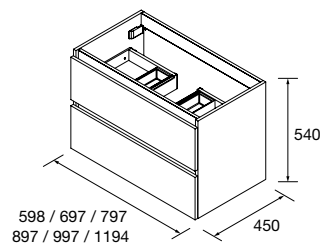

MUEBLE SUSPENDIDO SPIRIT 2 CAJONES

Mueble suspendido de 2 cajones metálicos extracción total. interiores Onix y cierre con freno. Organizador de cajón incluido, con dos bandejas extraíbles. Cajón con uñero. Personaliza con tiradores opcionales, 3 acabados disponibles.