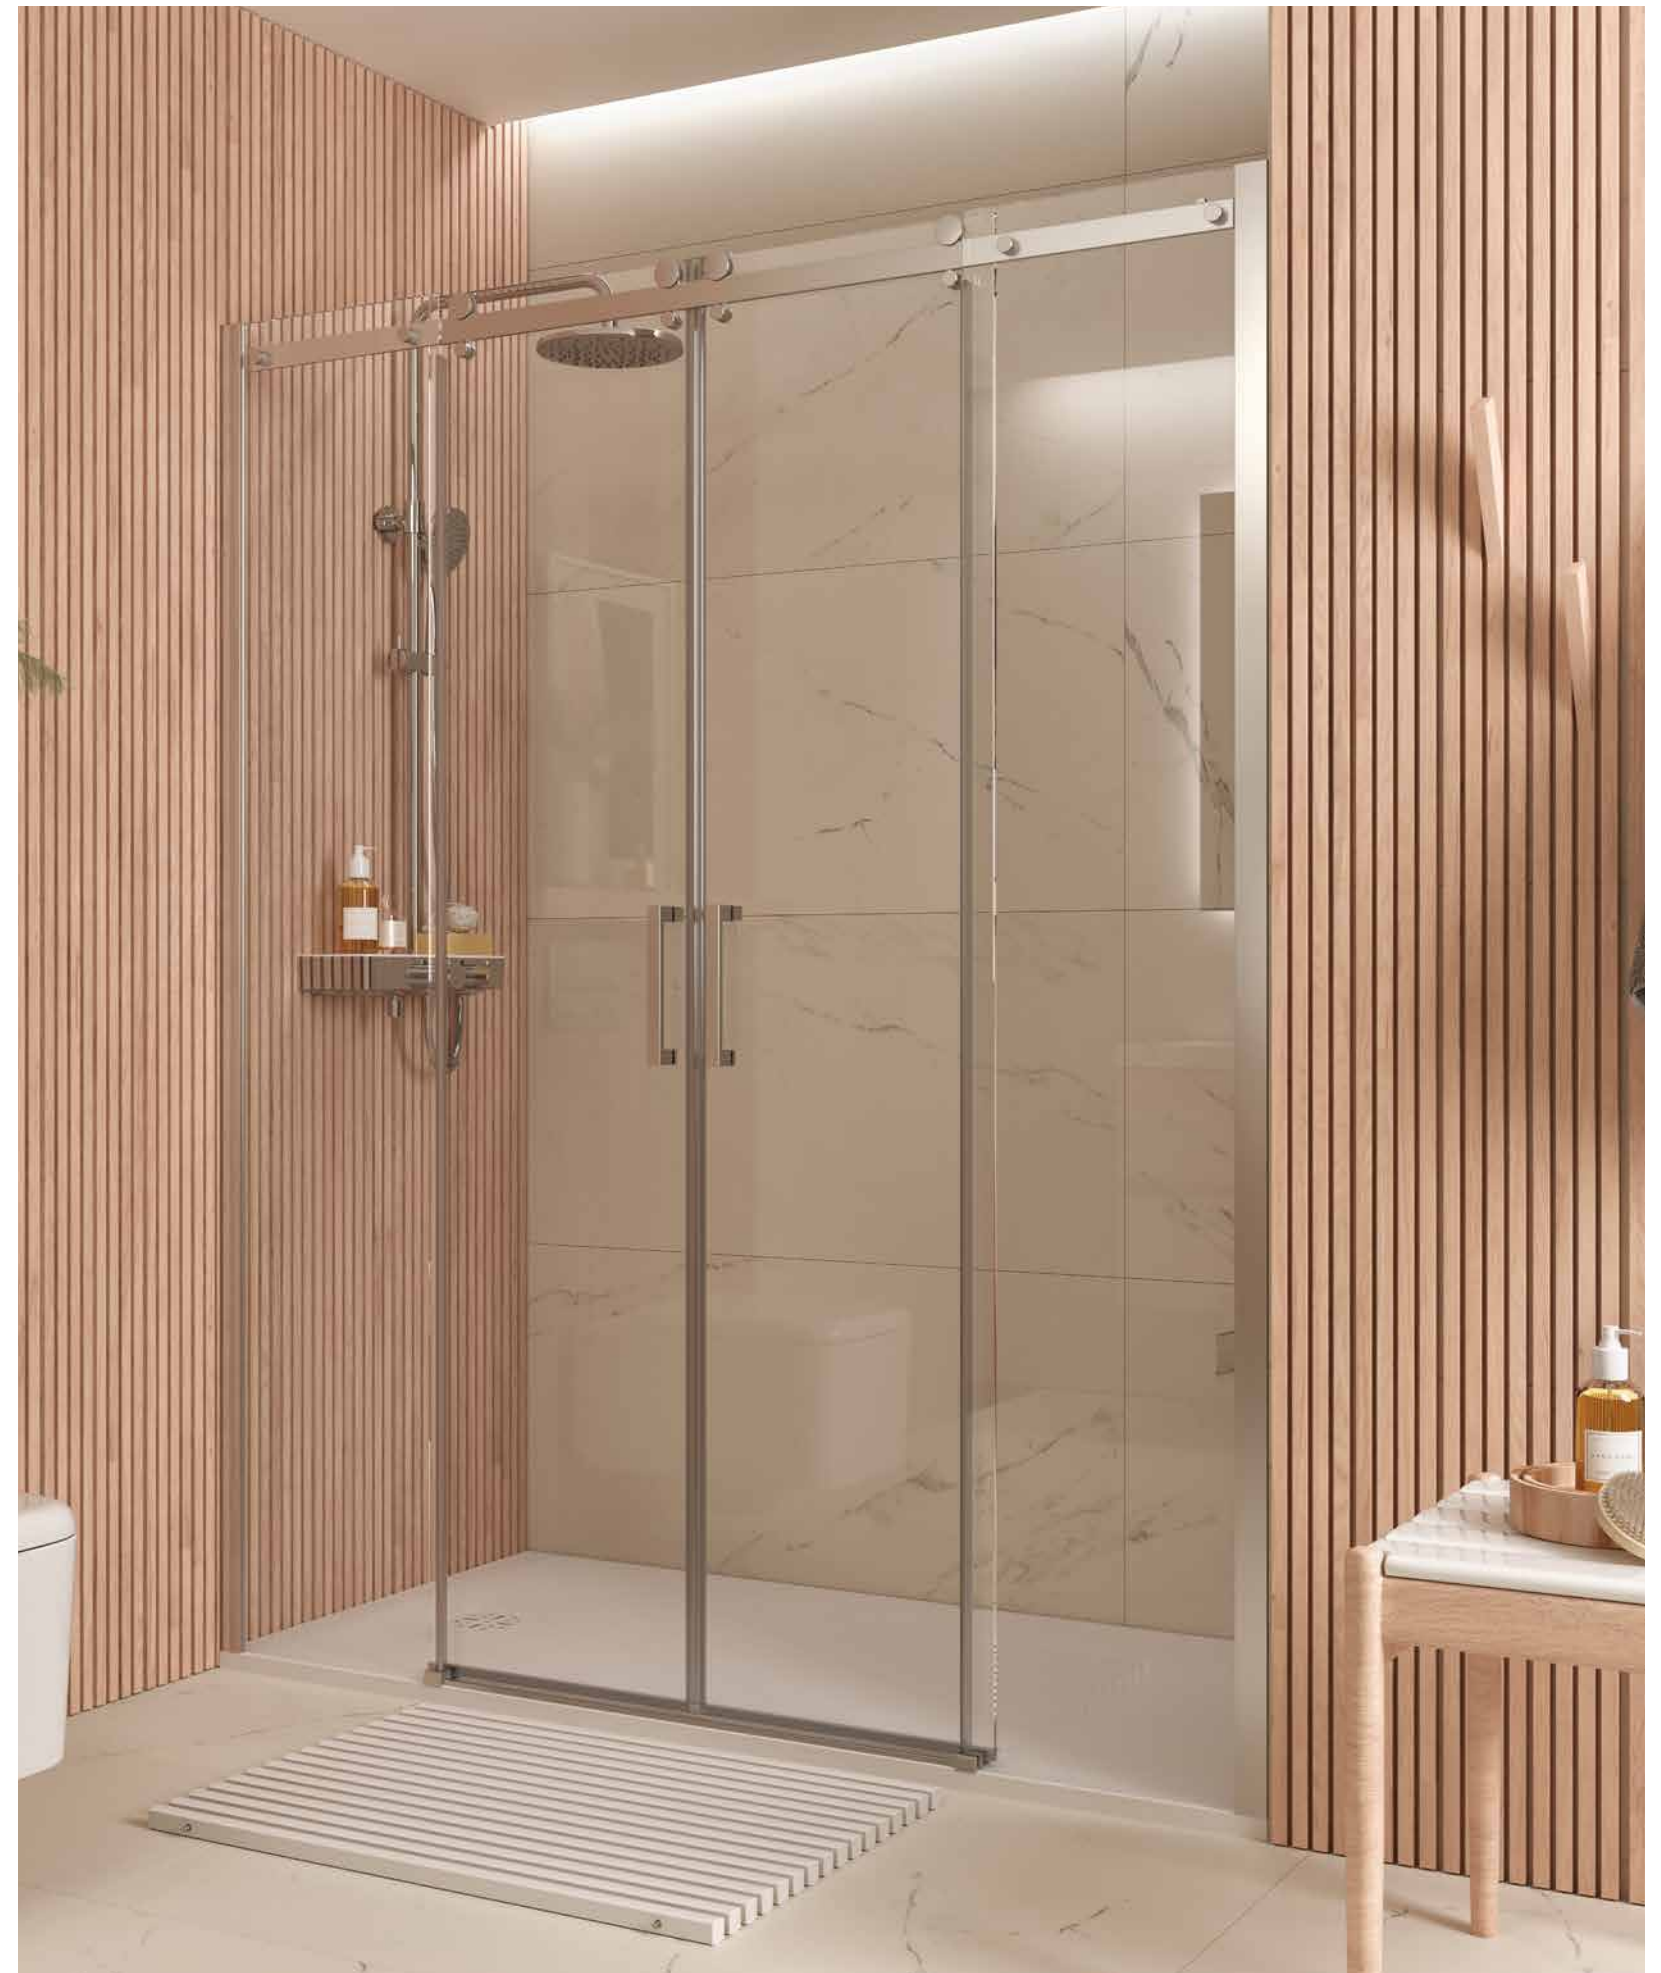

SERIGRAFÍAS DIGITALES

PUERTAS CORREDERAS