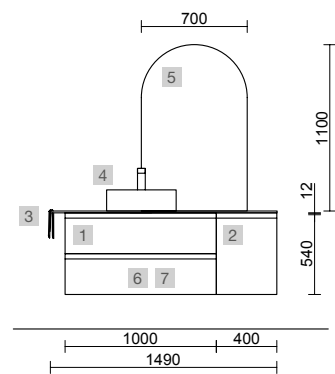

MOMENT 1490 PURE

COD.	DESCRIPCIÓN	€
COMPOSICIÓN DE 1490		
1	91374 Mueble suspendido MOMENT 1000 Pure 2 cajones con uñero y freno 997 x 540 x 452 mm	1398
2	91410 Coqueta suspendida MOMENT 400 Pure 1 puerta izquierda / derecha con freno 400 x 540 x 452 mm	752
3	103716 Encimera Mármol blanco de 1411 hasta 1610 para mueble y coqueta, con o sin mecanizado 1411 - 1610 x 12 x 460 mm	539
4	97649 Lavabo de posar TALEA Solid surface blanco mate sin sifón ni desagüe clicker 360 x 115 x 360 mm	252
PRECIO TOTAL DEL CONJUNTO		2941
OPCIONALES		
COD.	DESCRIPCIÓN	€
5	97644 Espejo EMILE 700 horizontal vertical con luz led (20 W- 5700°K) IP44 700 x 1100 mm	407
6	103973 Sifón POSYX Latón cromado	45
7	102303 Válvula abierta FLOW Cromo	52