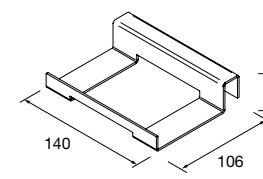

**SECADOR-PLANCHA LLOYD**

Porta secador-plancha de chapa metálico. Espesor 2 mm.

Blanco mate	Negro mate	
COD.	COD.	€
97661	97668	49

**PORTARROLLOS LLOYD**

Portarrollos de chapa metálico. Espesor 2 mm.

Blanco mate	Negro mate	
COD.	COD.	€
97662	97669	42