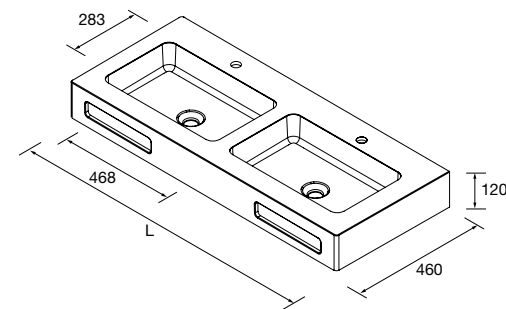

Solid surface blanco mate		
	COD.	€
<400	24732	118
401 - 600	24733	148
601 - 800	24734	178

LAVABOS SOLID NAILA CON FALDÓN A MEDIDA Y CON MECANIZADO (2 POZAS)

1200 - 1500		1501 - 1800		1801 - 2400	
COD.	€	COD.	€	COD.	€
97835	1229	97836	1429	97837	1629