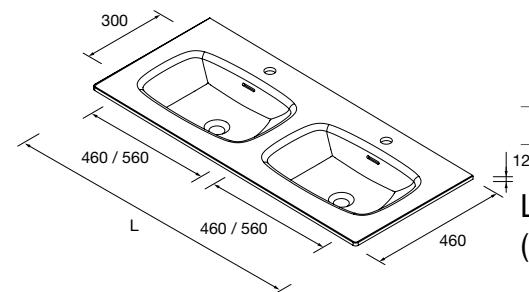

LAVABOS SOLID 12 MM A MEDIDA Y CON MECANIZADO (2 POZAS 460)

1200 - 1500		1501 - 1800		1801 - 2000	
COD.	€	COD.	€	COD.	€
97572	899	97573	979	97574	1229

LAVABOS SOLID 12 MM A MEDIDA Y CON MECANIZADO (2 POZAS 560)

1600 - 1800		1801 - 2000	
COD.	€	COD.	€
97579	979	97580	1249

LAVABOS SOLID CON DOBLE FONDO DE ESPESOR 12 MM (1 POZA 460)

Lavabos de solid surface de espesor de 12 mm, longitud a medida hasta 2000 mm, con mecanizado para 1 - 2 pozas y taladro para el grifo, terminación de fondo 260 mm combinable con las coquetas Alliance de doble fondo.