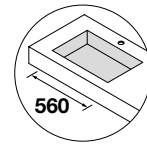

ENCIMERAS COMPAKT DE 1 POZA INTEGRADA (560) PROFUNDIDAD 460 MM

Encimeras a medida con poza integrada de 560 x 290 y cubeta de abs con tratamiento antibacteriano, soportes con regulación y escuadras de fijación incluidas 105 x 415 mm.