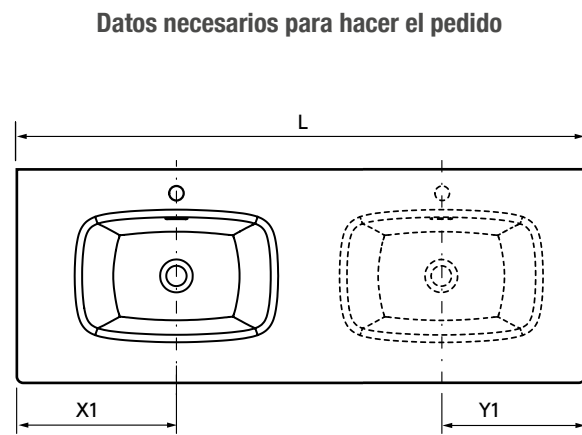

Descarga la hoja de pedido

3 - Descarga y rellena la hoja de pedido interactiva

Disponible en los QR de cada tipología y en:

 [www.salgar.net](http://www.salgar.net)

LAVABO LAGO

LAVABO LAGO

**LAVABOS SOLID 12 MM A MEDIDA Y CON MECANIZADO (1 POZA 460)**