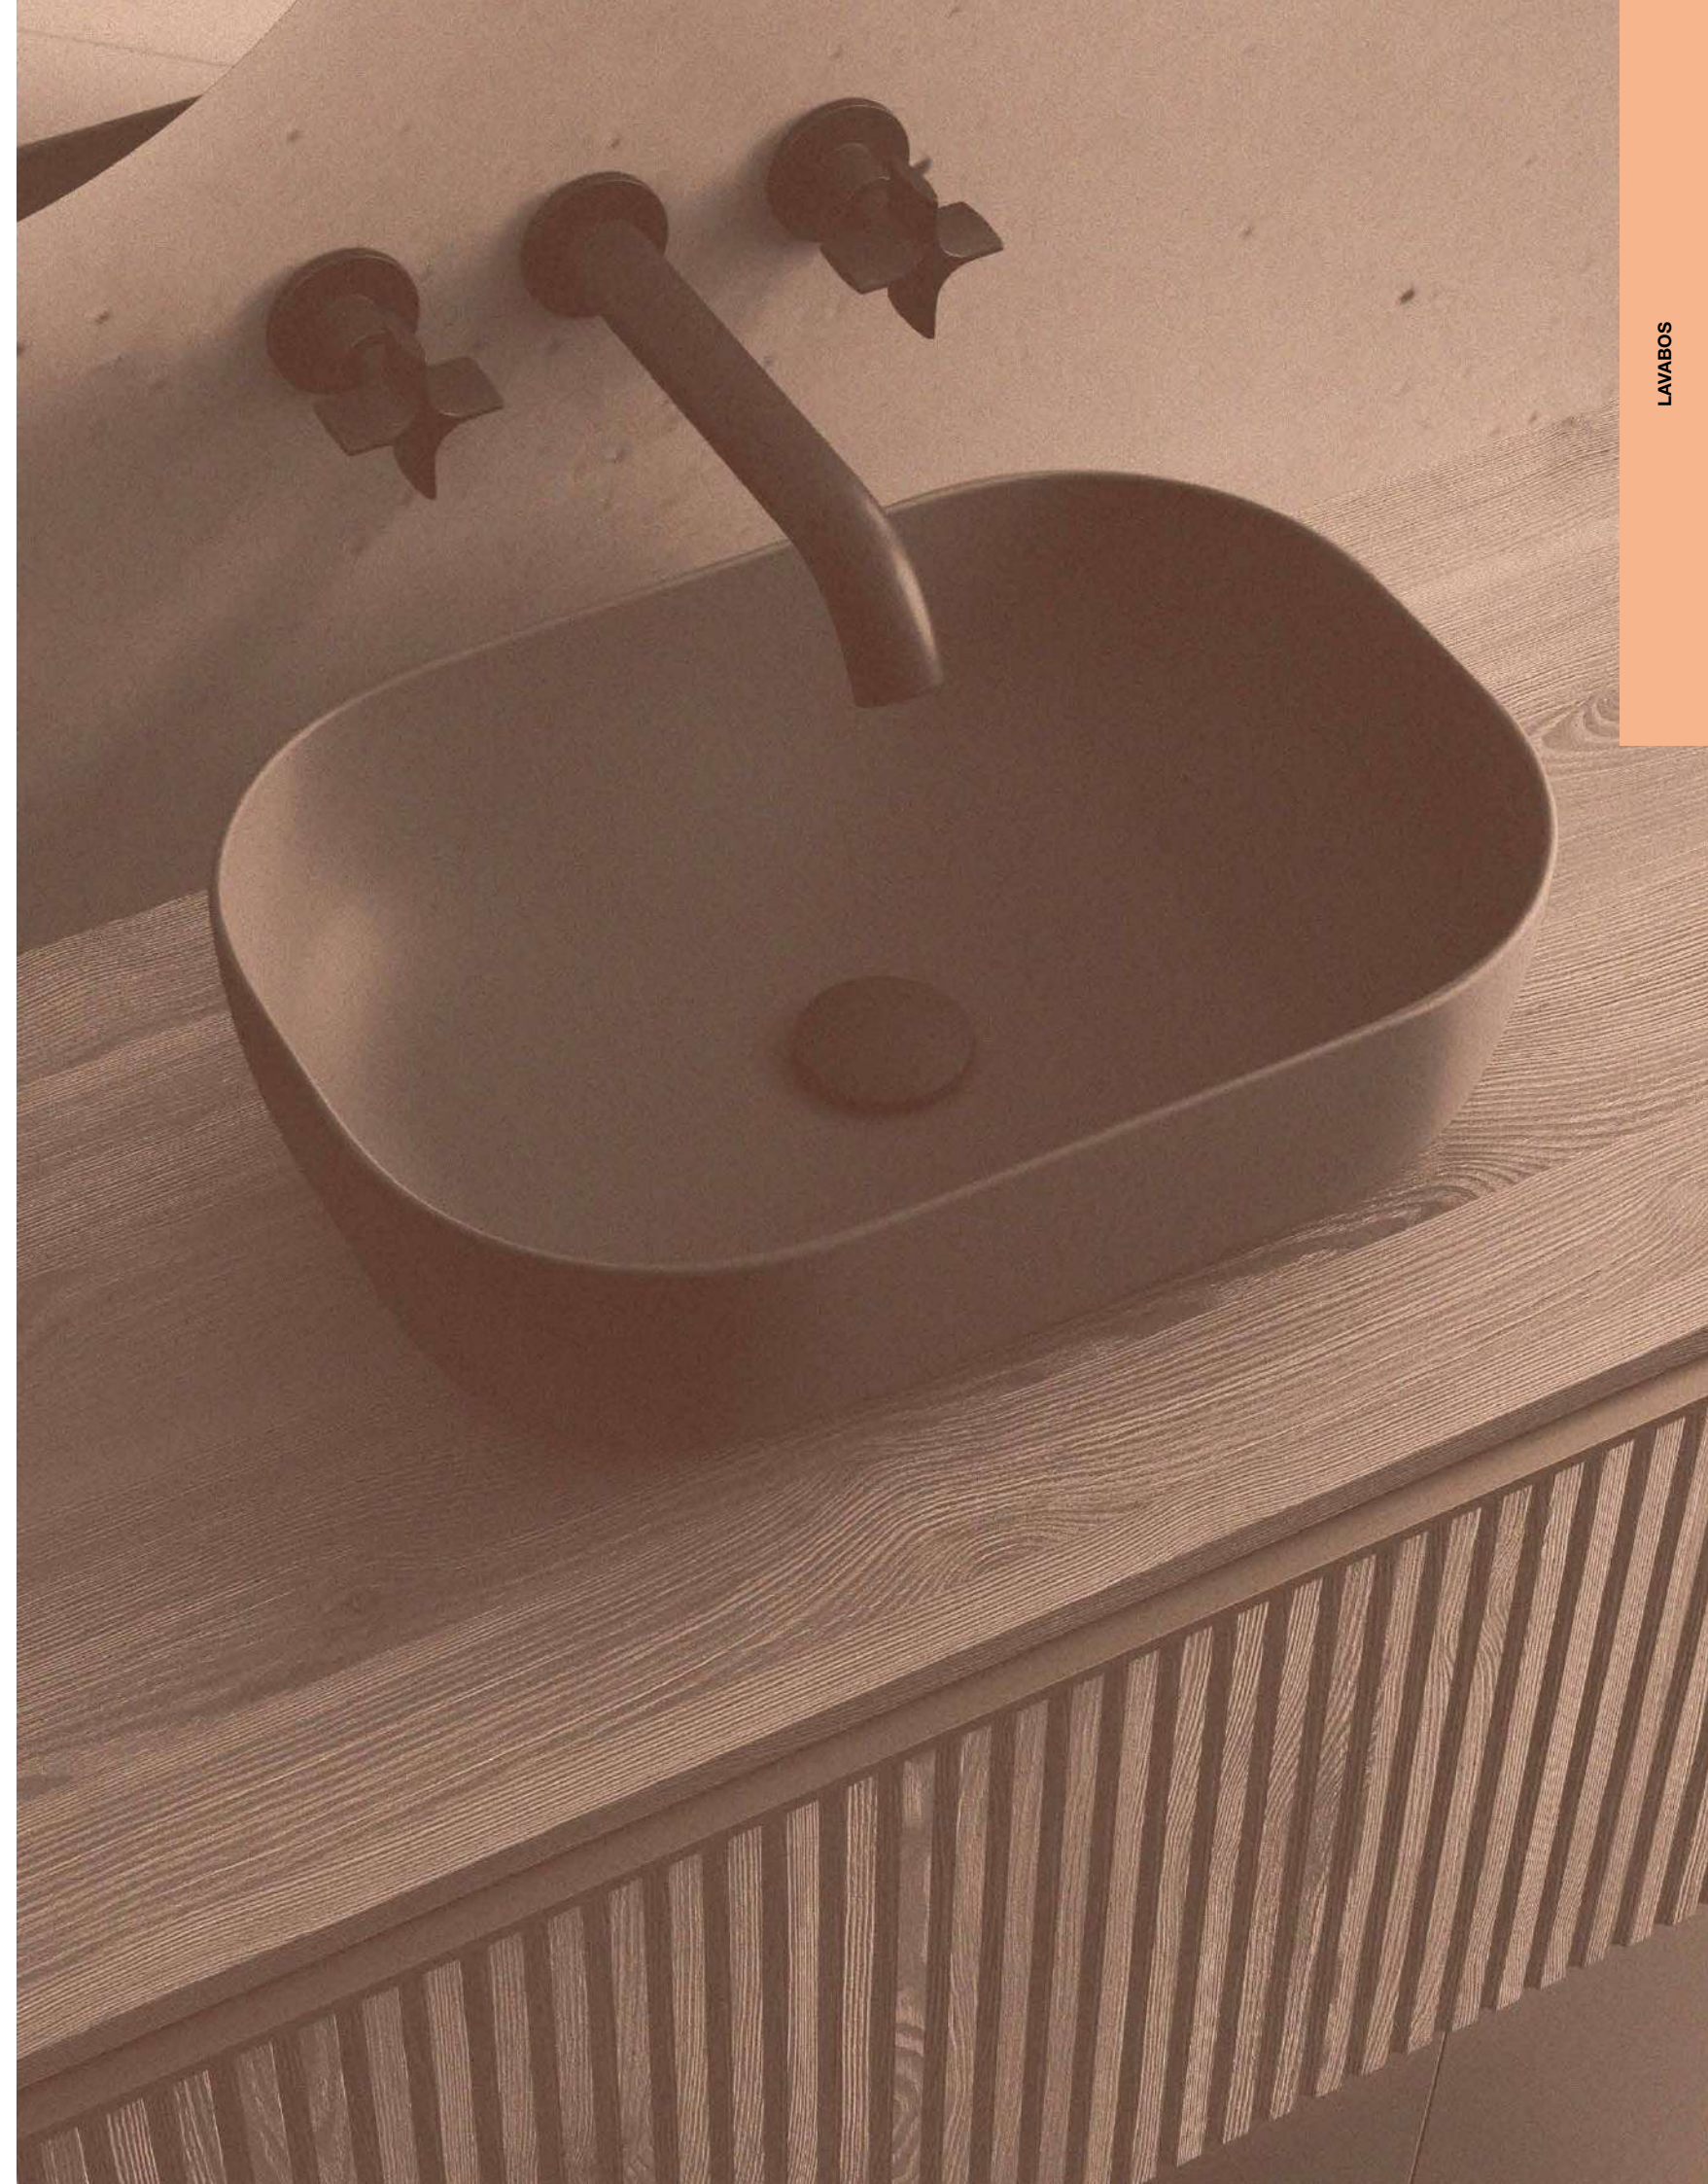

Lavabo CONSTANZA 610 Porcelana blanca

sin sifón y desagüe clicker  
610 x 20 x 460 mm

**26783 123 €**

Lavabo CONSTANZA 710 Porcelana blanca

sin sifón y desagüe clicker  
710 x 20 x 460 mm

**26782 136 €**

Lavabo CONSTANZA 810 Porcelana blanca