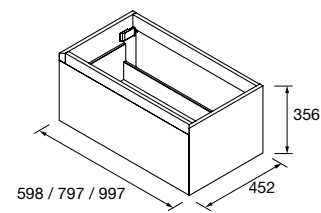

Moment

Original

Moment

MUEBLE SUSPENDIDO MOMENT 1 CAJON

Mueble suspendido de 1 cajón de madera de extracción total con cierre amortiguado, capacidad de 40 kg. Necesita sifón reducido para lavabos integrados. Patas de ABS regulables (20 mm), incluidas.

	Pure	Real	Intense	
	COD.	COD.	COD.	€
600	91356	91357	91358	731
800	91359	91360	91361	838
1000	91362	91366	91367	946