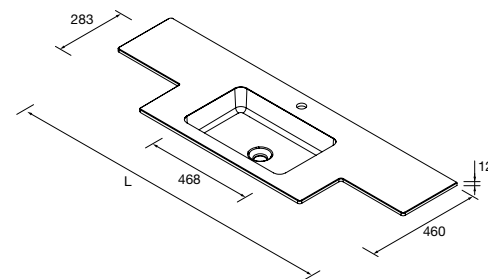

LAVABOS SOLID NAILA 12 MM DOBLE FONDO A MEDIDA Y CON MECANIZADO 1 POZA

Lavabos de solid surface de espesor 12 mm, longitud a medida hasta 2400 mm, con mecanizado para 1 - 2 pozas y taladro para el grifo, terminación de fondo 260 mm combinable con las coquetas Alliance de doble fondo.

901 - 1200		1201 - 1500		1501 - 1800		1801 - 2400	
COD.	€	COD.	€	COD.	€	COD.	€
97541	619	97542	719	97543	989	97545	1009