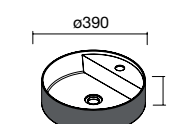

BICA	Solid surface antracita
COD.	€
103316	299