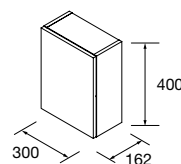

MÓDULO ALLIANCE 400 1 PUERTA

Módulo reversible de 1 puerta con apertura de sistema push e interiores Onix. Bisagras de apertura 110°. Con 1 balda de cristal regulable.