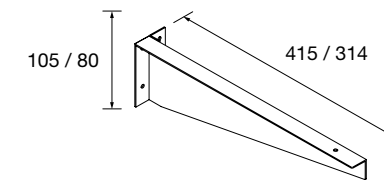

JUEGO DE ESCUADRA DE SOPORTE CON REGULACIÓN

Escuadra de soporte con regulación para encimeras.

	COD.	€
340 X 80	26197	75
415 X 105	26196	79