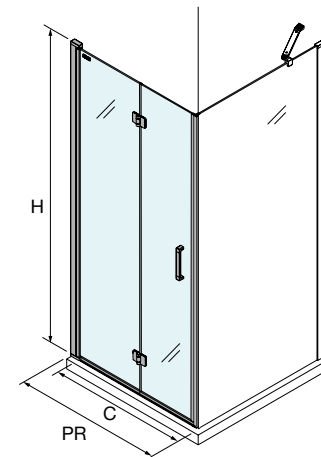

SERIE ODENSE
Frontal con lateral fijo

PUERTA ABATIBLE / PLEGABLE + FIJO EN LÍNEA

- Vidrio templado de seguridad de 6 mm.
- Acabado de vidrio templado especial, transparente.
- Tratamiento anti-cal incluido.
- Color de la periferia, plata brillo.
- Sistema de apertura, puerta abatible 90°.
- Tipo de cierre, perfil magnético.
- Compensación, 40 mm frontal / 20 mm lateral fijo.
- Reversible.
- Asas incluidas.
- Fabricación estándar.
- Fabricación especial, lateral fijo
- Altura: 2030 mm.