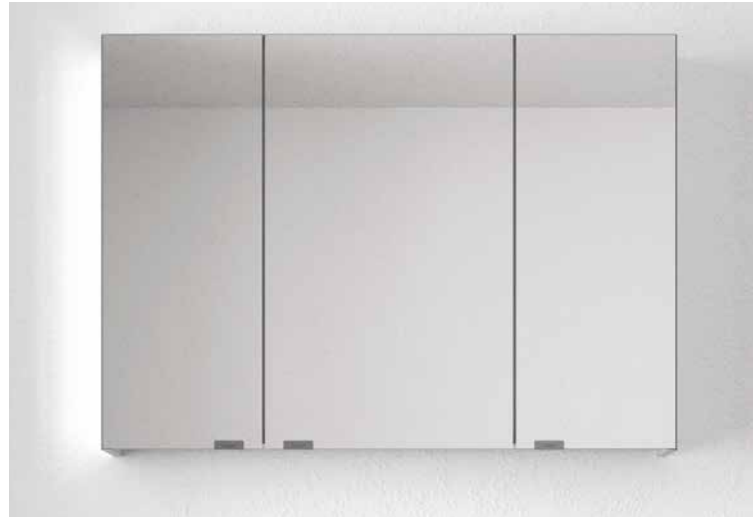

**23536 157 €**

Aplique PANDORA 1008  
cromo brillo luz led (1 x 15 W -5700°K)  
IP 44 sujeción multienganche  
1008 x 112 x 32 mm

**24549 187 €**

**Armario ALLIANCE 600**  
2 puertas espejo doble con interruptor y enchufe  
598 x 650 x 150 mm  
**23409 479 €**