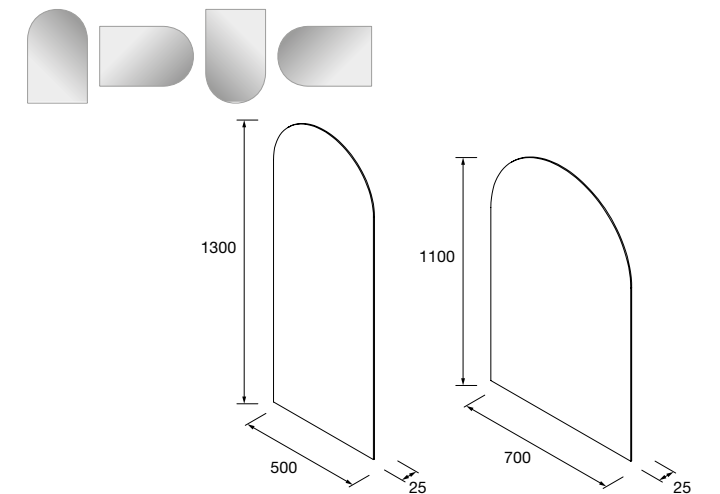

- Espejo EMILE 500
  horizontal vertical con luz led (20 W-
  5700°K) IP44
  500 x 1300 mm
  97643 367 €
- Espejo EMILE 700
  horizontal vertical con luz led (20 W-
  5700°K) IP44
  700 x 1100 mm
  97644 407 €