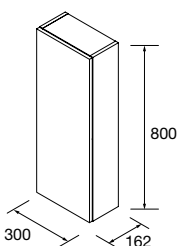

MÓDULOS ALLIANCE 800 1 PUERTA

Módulo reversible de 1 puerta con apertura de sistema push e interiores Onix. Bisagra de apertura 110°. Con 2 baldas de cristal regulables.

	Natural	Roble África	Pino bahía	Nogal Maya	€
COD.					
300	96943	96944	96945	102838	198

	Blanco brillo	White cotton	Black velvet	Antracita mate	Macchiato	Blue fog	Night blue	Terracota	Green forest	€
COD.										
300	96940	96941	96942	96950	96947	96948	96949	103608	96951	208