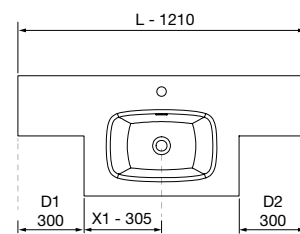

COD.	DESCRIPCIÓN	€
COMPOSICIÓN DE 1200		
1	26815 Mueble suspendido SPIRIT 600 Natural 2 cajones metálicos con freno 598 x 540 x 450 mm	370
2	87515 Coqueta suspendida ALLIANCE 300 Natural x 2 izquierda / derecha 1 puerta apertura push, fondo reducido 300 x 540 x 250 mm	320
3	87984 Lavabo a medida Solid surface blanco mate doble fondo, sin sifón ni desagüe clicker, poza 46 cm 1201 - 1500 x 12 x 460 mm	699
PRECIO TOTAL DEL CONJUNTO		1389

OPCIONALES		
COD.	DESCRIPCIÓN	€
4	16908 Espejo SENA 600 horizontal vertical luna 5 mm 600 x 800 mm	88
5	97640 Aplique JUDI (5 W- 5700*%)	49
6	103973 Sifón POSYX Latón cromado	45
7	102304 Válvula clicker FLOW Cromo	55

AUXILIARES		
COD.	DESCRIPCIÓN	€
8	96930 Módulo ALLIANCE 300 Natural izquierdo / derecho 1 puerta apertura push 300 x 400 x 162 mm	167