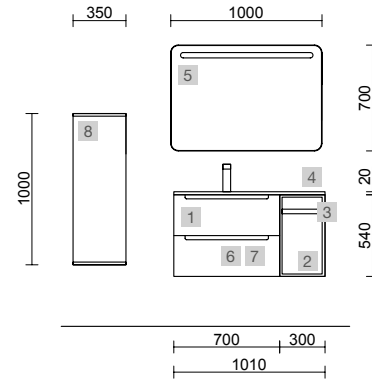

COD.	DESCRIPCIÓN	€
COMPOSICIÓN DE 1210		
1	102938 Mueble suspendido MONTERREY 700 Nogal Maya 2 cajones metálicos con freno 697 x 540 x 450 mm	545
2	102826 Coqueta suspendida ALLIANCE 300 Nogal Maya con cajones interiores 300 x 540 x 450 mm	245
3	96995 Tirador TOALLERO 300 Blanco mate	28
4	Lavabo CONSTANZA 1000 coqueta a la derecha Porcelana blanca sin sifón ni desagüe clicker, para mueble de 700 1010 x 20 x 460 mm	259
PRECIO TOTAL DEL CONJUNTO		1077

OPCIONALES		
COD.	DESCRIPCIÓN	€
5	87859 Espejo APOLO 1000 Blanco horizontal con luz led y repisa (12 W- 5700%), IP 44 1000 x 700 x 110 mm	440
6	103973 Sifón POSYX Latón cromado	45
7	102304 Válvula clicker FLOW Cromo	55

AUXILIARES		
COD.	DESCRIPCIÓN	€
8	102837 Módulo ALLIANCE 1000 Nogal Maya izquierdo / derecho 1 puerta apertura push 352 x 1000 x 352 mm	289