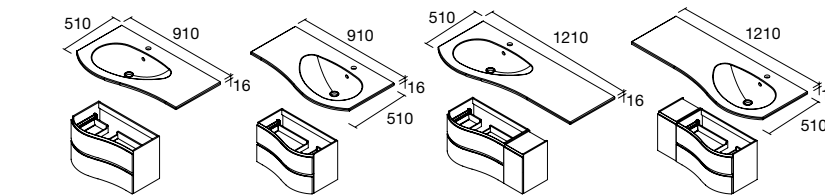

Acabado mate

TALADRO PARA GRIFO OPCIONAL

Descarga la hoja de pedido

Lavabo MAM, con taladro para el grifo (Carga mineral mate)

COD.	€	COD.	€	COD.	€	COD.	€
83945	247	83946	247	83947	303	83948	303

Lavabo MAM con toallero (Solid Surface)