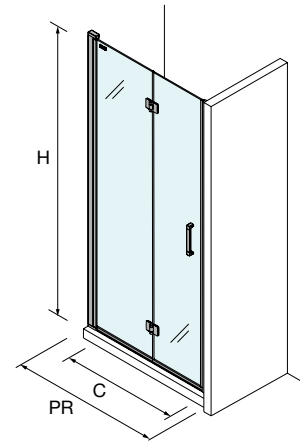

SERIE ODENSE
Frontal entre paredes

PUERTA ABATIBLE / PLEGABLE

- Vidrio templado de seguridad de 6 mm.
- Acabado de vidrio templado estándar, transparente.
- Tratamiento anti-cal incluido.
- Color de la periferia, plata brillo.
- Sistema de apertura, puerta abatible 90°.
- Tipo de cierre, perfil magnético.
- Compensación, 40 mm frontal / 20 mm lateral fijo.
- Reversible.
- Asas incluidas.
- Fabricación estándar.
- Altura: 2030 mm.