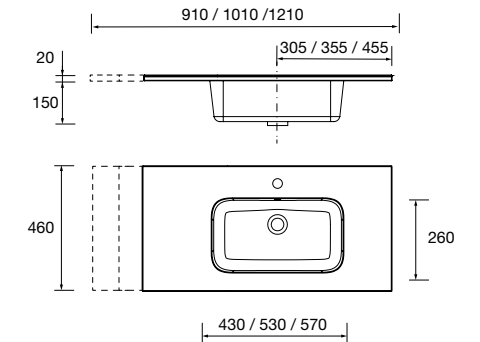

sin sifón ni desagüe clicker, para mueble de 900  
1210 x 20 x 460 mm

**97066 329 €**

Lavabo CONSTANZA 1210 doble Porcelana blanca

sin sifón y desagüe clicker  
1210 x 20 x 460 mm

**26778 359 €**

Lavabo CONSTANZA 900 coqueta a la izquierda Porcelana blanca