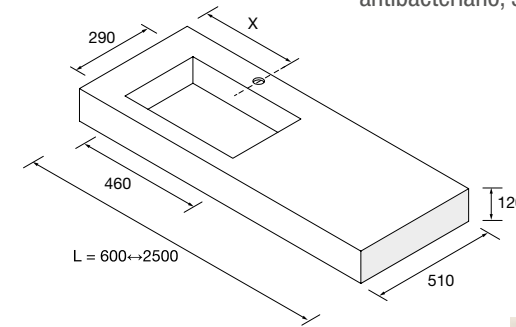

ENCIMERAS COMPAKT DE 1 POZA INTEGRADA (460) PROFUNDIDAD 510 MM

Encimeras a medida con poza integrada de 460 x 290 y cubeta de abs con tratamiento antibacteriano, soportes con regulación y escuadras de fijación incluidas 105 x 415 mm.

Descarga la hoja de pedido

	Bali	Roble África	Havana	Mármol blanco	Cemento	Piedra gris	€
	COD.	COD.	COD.	COD.	COD.	COD.	
600 - 800	91155	25452	83986	25478	25606	25491	609
801 - 1000	91156	25453	83987	25479	25607	25492	729
1001 - 1200	91157	25454	83988	25480	25608	25493	849
1201 - 1400	91158	25455	83989	25481	25609	25494	968
1401 - 1600	91159	25456	83990	25482	25610	25495	1088
1601 - 1800	91160	25457	83991	25483	25611	25496	1208
1801 - 2000	91584	25458	83992	25484	25612	25497	1328
2001 - 2500	91161	25459	83993	25485	25613	25498	1687