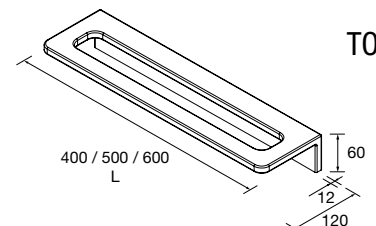

TOALLEROS A MEDIDA SOLID SURFACE

Solid surface blanco mate		
	COD.	€
400	26126	78
500	26127	108
600	26128	138

Solid surface blanco mate		
	COD.	€
<400	24729	98
401 - 600	24730	128
601 - 800	24731	148