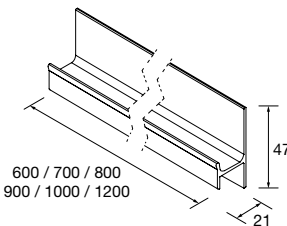

TIRADOR SPIRIT

Perfil de aluminio en 3 acabados disponibles..

	Blanco soft	Negro soft	Anodizado brillo	
	COD.	COD.	COD.	€
600	90986	90987	90985	16
700	90989	90990	90988	18
800	90992	90993	90991	19
900	90995	90996	90994	23
1000	90974	90975	90973	27
1200	90976	90977	90978	37