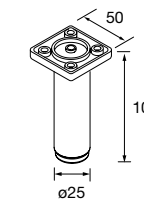

JUEGO 4 PATAS Ø 28 MM

Juego de 4 patas necesarias para mueble de 3 cajones, en 3 acabados disponibles, altura de 100-120 mm.

	Blanco	Negro	Cromo	
	COD.	COD.	COD.	€
97249	97250	97251	39