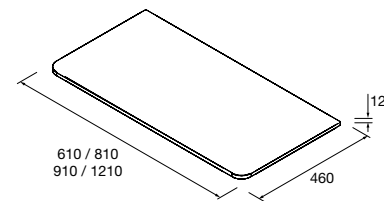

Lavabos de Posar (Porcelana)

ALTIRO Porcelana blanca mate	SEDUCTION Porcelana blanca	KANDY Porcelana blanca	LOKUM Porcelana negra mate	VERILA Porcelana blanca
COD. €	COD. €	COD. €	COD. €	COD. €
24555 210	21854 180	91489 180	87734 215	91487 179
CARLA 45 Porcelana blanca	CARLA 45 Porcelana denim	CARLA 45 Porcelana Hunter	CARLA 45 Porcelana Clay	
COD. €	COD. €	COD. €	COD. €	
103343 150	102282 269	102283 269	102280 269	

Lavabos de Posar (Solid Surface)

BOL Solid surface blanco mate	BULKAN Solid surface negro	TALEA Solid surface blanco mate	TALEA Solid surface Bicolor	BICA Solid surface blanco mate	BICA Solid surface Bicolor
COD. €	COD. €	COD. €	COD. €	COD. €	COD. €
26536 252	91491 272	97649 252	97652 272	97647 252	97648 272
BICA Solid surface blue fog	BICA Solid surface night blue	BICA Solid surface terracota	BICA Solid surface green forest	BICA Solid surface antracita	BICA Solid surface macchiato
COD. €	COD. €	COD. €	COD. €	COD. €	COD. €
103312 299	103313 299	103314 299	103315 299	103316 299	102271 299

Consulta nuestra guía de taladros para encimeras.

ENCIMERA UNIQ 12 MM.

Encimera Uniq de espesor 12 mm, sin mecanizado, en 4 acabados disponibles

	Solid surface blanco mate	Pizarra negra	Mármol blanco	Terrazo natura
	COD. €	COD. €	COD. €	COD. €
600	96659 195	96661 245	97369 245	103172 245
800	96660 215	96662 265	97370 265	103173 265
900	24727 225	96663 275	97371 275	103174 275
1200	24728 255	96664 315	97372 315	103175 315