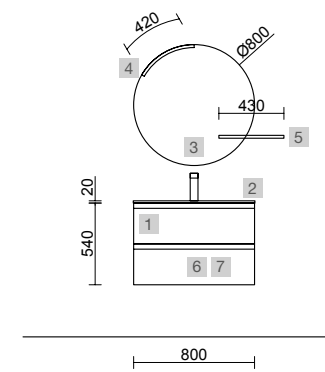

COD.	DESCRIPCIÓN	€	OPCIONALES	COD.	DESCRIPCIÓN	€
COMPOSICIÓN DE 800						
1	91372 Mueble suspendido MOMENT 800 Real 2 cajones con uñero y freno 797 x 540 x 452 mm	1075	3	91131 Espejo OASIS 800 circular Ø 800 mm	99	
2	26781 Lavabo CONSTANZA 810 Porcelana blanca sin sifón y desagüe clicker 810 x 20 x 460 mm	151	4	103350 Aplique CIRCUS 420 (10,8 W - 4000°K) IP 44 420 mm	154	
PRECIO TOTAL DEL CONJUNTO		1226	5	91470 Repisa MOMENT 430 derecha Real 430 x 137 x 89 mm	126	
			6	103973 Sifón POSYX Latón cromado	45	
			7	102306 Válvula clicker FLOW Negro mate	55