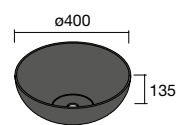

LOKUM	Porcelana negra mate
COD.	€
87734	215