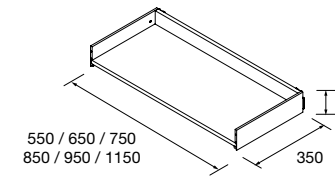

CAJÓN METÁLICO COMPLETO SIN SALVASIFÓN

Cajón metálico extracción total sin salvasisfón. Onix y cierre con freno.