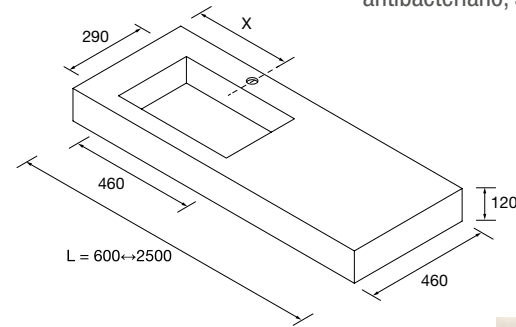

## ENCIMERAS COMPAKT DE 1 POZA INTEGRADA (460) PROFUNDIDAD 460 MM

Encimeras a medida con poza integrada de 460 x 290 y cubeta de abs con tratamiento antibacteriano, soportes con regulación y escuadras de fijación incluidas 105 x 415 mm.