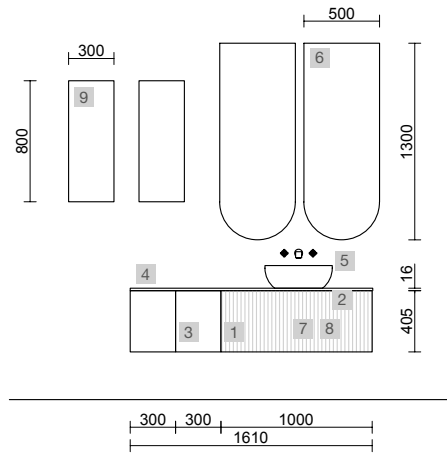

BIBA 1600 PINO BAHÍA

COD.	DESCRIPCIÓN	€
<b>COMPOSICIÓN DE 1600</b>		
1	<b>Mueble suspendido BIBA 1000 Pino bahía</b> 1 cajón metálico con freno y 1 cajón interior 997 x 405 x 450 mm	525
2	<b>Tirador LINA 1000 Gold</b>	27
3	<b>Coqueta suspendida ALLIANCE 300 Pino bahía x 2</b> izquierdo / derecho 1 puerta apertura push 300 x 405 x 450 mm	340
4	<b>Encimera a medida Pino bahía</b> de 1401 hasta 1800 para mueble y coqueta, con o sin mecanizado 1401 - 1800 x 16 x 460 mm	209
5	<b>Lavabo de posar CARLA 45 Porcelana Hunter</b> sin sifón ni desagüe clicker 455 x 325 x 135 mm	269
<b>PRECIO TOTAL DEL CONJUNTO</b>		<b>1370</b>