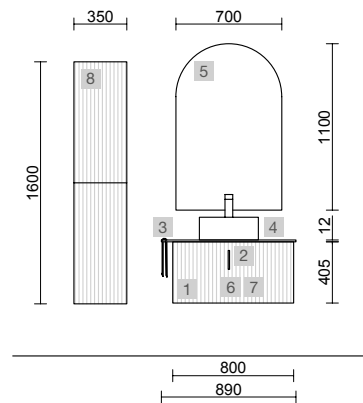

COD.	DESCRIPCIÓN	€	OPCIONALES
COMPOSICIÓN DE 800			
1	102242 Mueble suspendido BIBA 800 White cotton 1 cajón metálico con freno 797 x 405 x 450 mm	405	
2	103334 Tirador FIBI Negro mate 126 X 10 X 25 mm	17	
3	24465 Encimera Solid surface blanco mate de 811 hasta 1010 para mueble y coqueta, con o sin mecanizado 811 - 1010 x 12 x 460 mm	295	
4	97647 Lavabo de posar BICA Solid surface blanco mate sin sifón ni desagüe clicker Ø 390 x 105 mm	252	
PRECIO TOTAL DEL CONJUNTO		969	
AUXILIARES			
5	97644 Espejo EMILE 700 horizontal vertical con luz led (20 W- 5700°K) IP44 700 x 1100 mm	407	
6	103973 Sifón POSYX Latón cromado	45	
7	102305 Válvula abierta FLOW Negro mate	52	
AUXILIARES			
8	102250 Pilar suspendido BIBA White cotton izquierdo / derecho 2 puertas apertura push 350 x 1600 x 349 mm	455	

COD.	DESCRIPCIÓN	€	OPCIONALES
COMPOSICIÓN DE 600			
1	102979 Mueble suspendido BIBA 600 Green forest 1 cajón metálico con freno 598 x 405 x 450 mm	385	
2	103335 Tirador FIBI Brass 126 X 10 X 25 mm	17	
3	102266 Encimera Terrazo natura para mueble y coqueta, sin mecanizado 600 x 12 x 460 mm	245	
4	103315 Lavabo de posar BICA Solid surface green forest sin sifón ni desagüe clicker Ø 390 x 105 mm	299	
PRECIO TOTAL DEL CONJUNTO		946	
OPCIONALES			
5	91120 Espejo MOON 600 circular con luz led (4,8 W- 4000°K.) IP44 Ø 600 mm	285	
6	103973 Sifón POSYX Latón cromado	45	
7	102305 Válvula abierta FLOW Negro mate	52