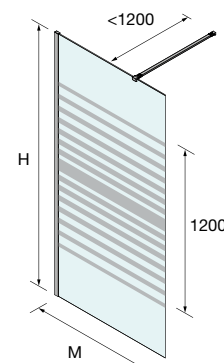

MAMPARA WALK IN ESPECIAL SERIGRAFIA DECO 6

Bajo pedido	MAMPARA WALK IN ESPECIAL SERIGRAFIA DECO 6							
	MEDIDAS	ALTURA (H)	Nº EMBALAJES	ACABADO	COD.	€	COD.	€
	200 - 400	1000 - 1500	1	Plata brillo	26892	359	26910	418
	401 - 800	1000 - 1500	1	Plata brillo	26893	512	26911	617
	801 - 1000	1000 - 1500	1	Plata brillo	26894	603	26912	678