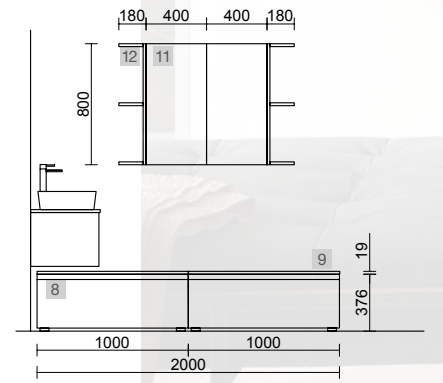

MOMENT 2000 INTENSE

COD.	DESCRIPCIÓN	€
COMPOSICIÓN DE 2000		
1	91367 Mueble suspendido MOMENT 1000 Intense x 2 1 cajón con uñero y freno 997 x 356 x 452 mm	1892
2	91426 Encimera Intense de 1801 hasta 2000 para mueble y coqueta, con o sin mecanizado 1801 - 2000 x 19 x 460 mm	603
3	24553 Lavabo de posar VARMEGA Porcelana blanca sin sifón ni desagüe 500 x 385 x 140 mm	170
PRECIO TOTAL DEL CONJUNTO		2665
OPCIONALES		
COD.	DESCRIPCIÓN	€
4	83964 Espejo MOON 1000 circular con luz led (4,4 W/m - 4000°K.) IP44 Ø 1000 mm	352
5	91467 Repisa toallero MOMENT 430 Intense con toallero 430 x 125 x 125 mm	211
6	103973 Sifón POSYX Latón cromado	45
7	102303 Válvula abierta FLOW Cromo	52
AUXILIARES		
COD.	DESCRIPCIÓN	€
8	91367 Mueble suspendido MOMENT 1000 Intense x 2 1 cajón con uñero y freno 997 x 356 x 452 mm	1892
9	91426 Encimera Intense de 1801 hasta 2000 para mueble y coqueta, con o sin mecanizado 1801 - 2000 x 19 x 460 mm	603
10	91451 Pilar suspendido MOMENT 1600 Intense izquierdo / derecho 2 puertas con freno 400 x 1600 x 352 mm	1499
11	91457 Módulo MOMENT 400 Intense x 2 1 puerta izquierda / derecha con freno 400 x 800 x 181 mm	1270
12	91477 Repisa MOMENT 800 Intense x 2 180 x 800 x 180 mm	486