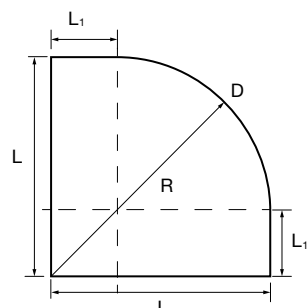

SEMICIRCULAR DUCHA

Stock	PLATO	MEDIDAS (B1)	MEDIDA (B2)	ACCESO (C)	SOLAPE (S)	ALTURA (H)	TIPO DE CURVA	Nº EMBALAJES	ACABADO	COD.	€	
		750 x 750	725 - 750	725 - 750	455	25 + 25	1950	R 375	1	Plata brillo	16712	520
	800 x 800	765 - 790	765 - 790	490	25 + 25	1950	Curva italiana R550	1	Plata brillo	16714	523	
	800 x 800	765 - 790	765 - 790	500	25 + 25	1950	Curva Roca R500	1	Plata brillo	16715	523	
	900 x 900	865 - 890	865 - 890	560	25 + 25	1950	Curva italiana R550	1	Plata brillo	16716	538	
	900 x 900	865 - 890	865 - 890	570	25 + 25	1950	Curva Roca R500	1	Plata brillo	16717	538