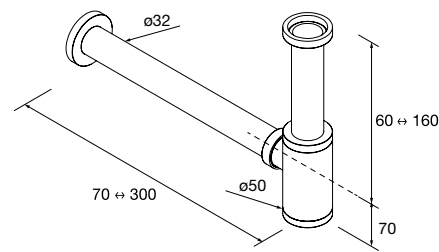

Válvula abierta FLOW Negro mate  
102305 52 €

Válvula clicker FLOW

Válvula clicker FLOW Cromo  
102304 55 €

Válvula clicker FLOW Negro mate  
102306 55 €

Sifón POSYX Latón cromado  
103973 45 €

Sifón SMART Latón cromado  
103975 65 €