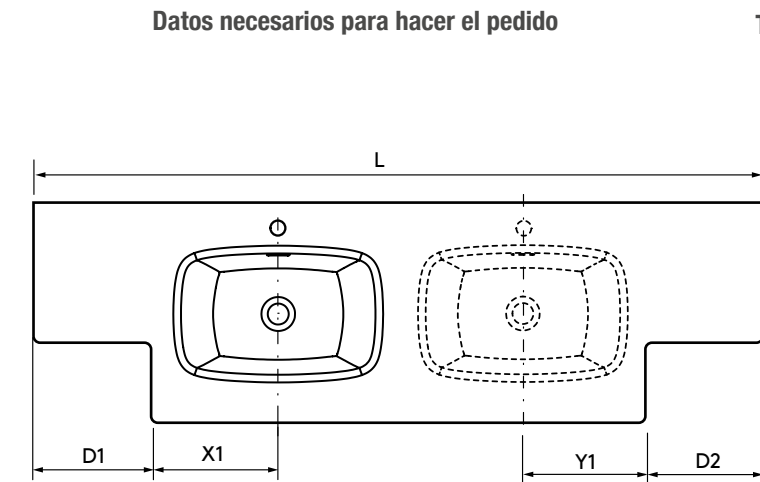

Descarga la hoja de pedido

3 - Descarga y rellena la hoja de pedido interactiva

Disponible en los QR de cada tipología y en:

 [www.salgar.net](http://www.salgar.net)

LAVABO LAGO

LAVABO LAGO

**LAVABOS SOLID 12 MM A MEDIDA Y CON MECANIZADO (1 POZA 460)**