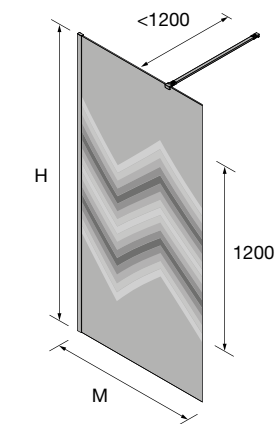

MAMPARA WALK IN ESPECIAL FUME SERIGRAFIA DECO 5						
MEDIDAS	ALTURA (H)	Nº EMBALAJES	ACABADO	Fumé DECO 5		
				COD.	€	
200 - 400	1500 - 1950	1	Plata brillo	25719	525	
401 - 600	1500 - 1950	1	Plata brillo	25720	577	
601 - 800	1500 - 1950	1	Plata brillo	25721	744	
801 - 1000	1500 - 1950	1	Plata brillo	25722	884	
1001 - 1200	1500 - 1950	1	Plata brillo	25723	972	
1201 - 1400	1500 - 1950	1	Plata brillo	25724	1096