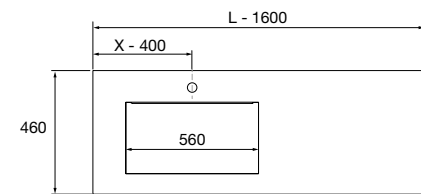

COD.	DESCRIPCIÓN	€
COMPOSICIÓN DE 1600		
1	83291 Encimera COMPAKT 46 Roble África de 1401 hasta 1600 mm, con 1 poza grande integrada 1401 - 1600 x 460 x 120 mm	1094
PRECIO TOTAL DEL CONJUNTO		1094
OPCIONALES		
COD.	DESCRIPCIÓN	€
2	20742 Espejo REFLEXO 1200 horizontal vertical luz led (4,4 W/m - 4000°K) IP 44 1200 x 600 mm	367
3	90952 Coqueta suspendida SPIRIT 800 Roble África x 2 1 cajón metálico con freno 797 x 270 x 450 mm	620
4	90993 Tirador SPIRIT 800 Negro soft x 2	38
5	91097 Encimera a medida Roble África de 1401 hasta 1800 para mueble y coqueta, con o sin mecanizado 1401 - 1800 x 16 x 460 mm	209
6	97720 Estructura metálica LLOYD ALTA Negro mate x 2 para mueble y encimera Kompakt 333 x 16 x 790 mm	390
7	97711 Acople LLOYD Negro mate x 2 para encimera Kompakt 297 x 15 x 30 mm	110
8	97710 Acople LLOYD Negro mate x 2 para mueble 297 x 15 x 30 mm	90
9	103974 Sifón SMART Negro mate	65
10	102305 Válvula abierta FLOW Negro mate	52