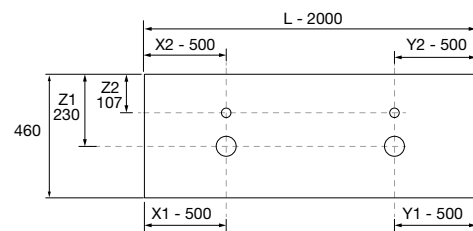

COMPAKT DOBLE 2000 PIEDRA GRIS

COD.	DESCRIPCIÓN	€
COMPOSICIÓN DE 2000		
1	26043 Encimera COMPAKT 46 Piedra gris de 1801 hasta 2000 mm, para 2 lavabos de posar 1801 - 2000 x 460 x 120 mm	1297
2	24553 Lavabo de posar VARMEGA Porcelana blanca x 2 sin sifón ni desagüe 500 x 385 x 140 mm	340
3	22797 Coqueta suspendida SPIRIT 1000 Pino bahía x 2 1 cajón metálico con freno 997 x 270 x 450 mm	700
4	90975 Tirador SPIRIT 1000 Negro soft x 2	54
PRECIO TOTAL DEL CONJUNTO		2391

OPCIONALES		
COD.	DESCRIPCIÓN	€
5	97643 Espejo EMILE 500 x 2 horizontal vertical con luz led (20 W- 5700°K) IP44 500 x 1300 mm	734
6	103973 Sifón POSYX Latón cromado x 2	90
7	102305 Válvula abierta FLOW Negro mate x 2	104

COMPAKT