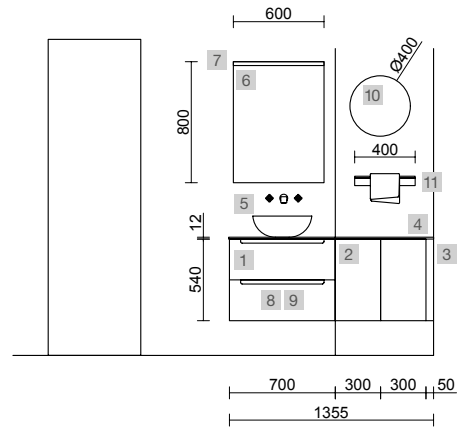

Monterrey

MONTERREY 1350/D WHITE COTTON

COD.	DESCRIPCIÓN	€
<b>COMPOSICIÓN DE 1350</b>		
1	96472 Mueble suspendido MONTERREY 700 White cotton 2 cajones metálicos con freno 697 x 540 x 450 mm	585
2	97003 Coqueta suspendida ALLIANCE 300 White cotton x 2 izquierda / derecha 1 puerta apertura push, fondo reducido 300 x 540 x 250 mm	360
3	96810 Regleta ALLIANCE 540 White cotton 100 x 16 x 540 mm	26
4	103302 Encimera Terrazo natura doble fondo de 1201 hasta 1500 con o sin mecanizado 1201 - 1500 x 12 x 460 mm	539
5	26536 Lavabo de posar BOL Solid surface blanco mate sin sifón ni desagüe clicker Ø 390 x 140 mm	252
<b>PRECIO TOTAL DEL CONJUNTO</b>		<b>1762</b>