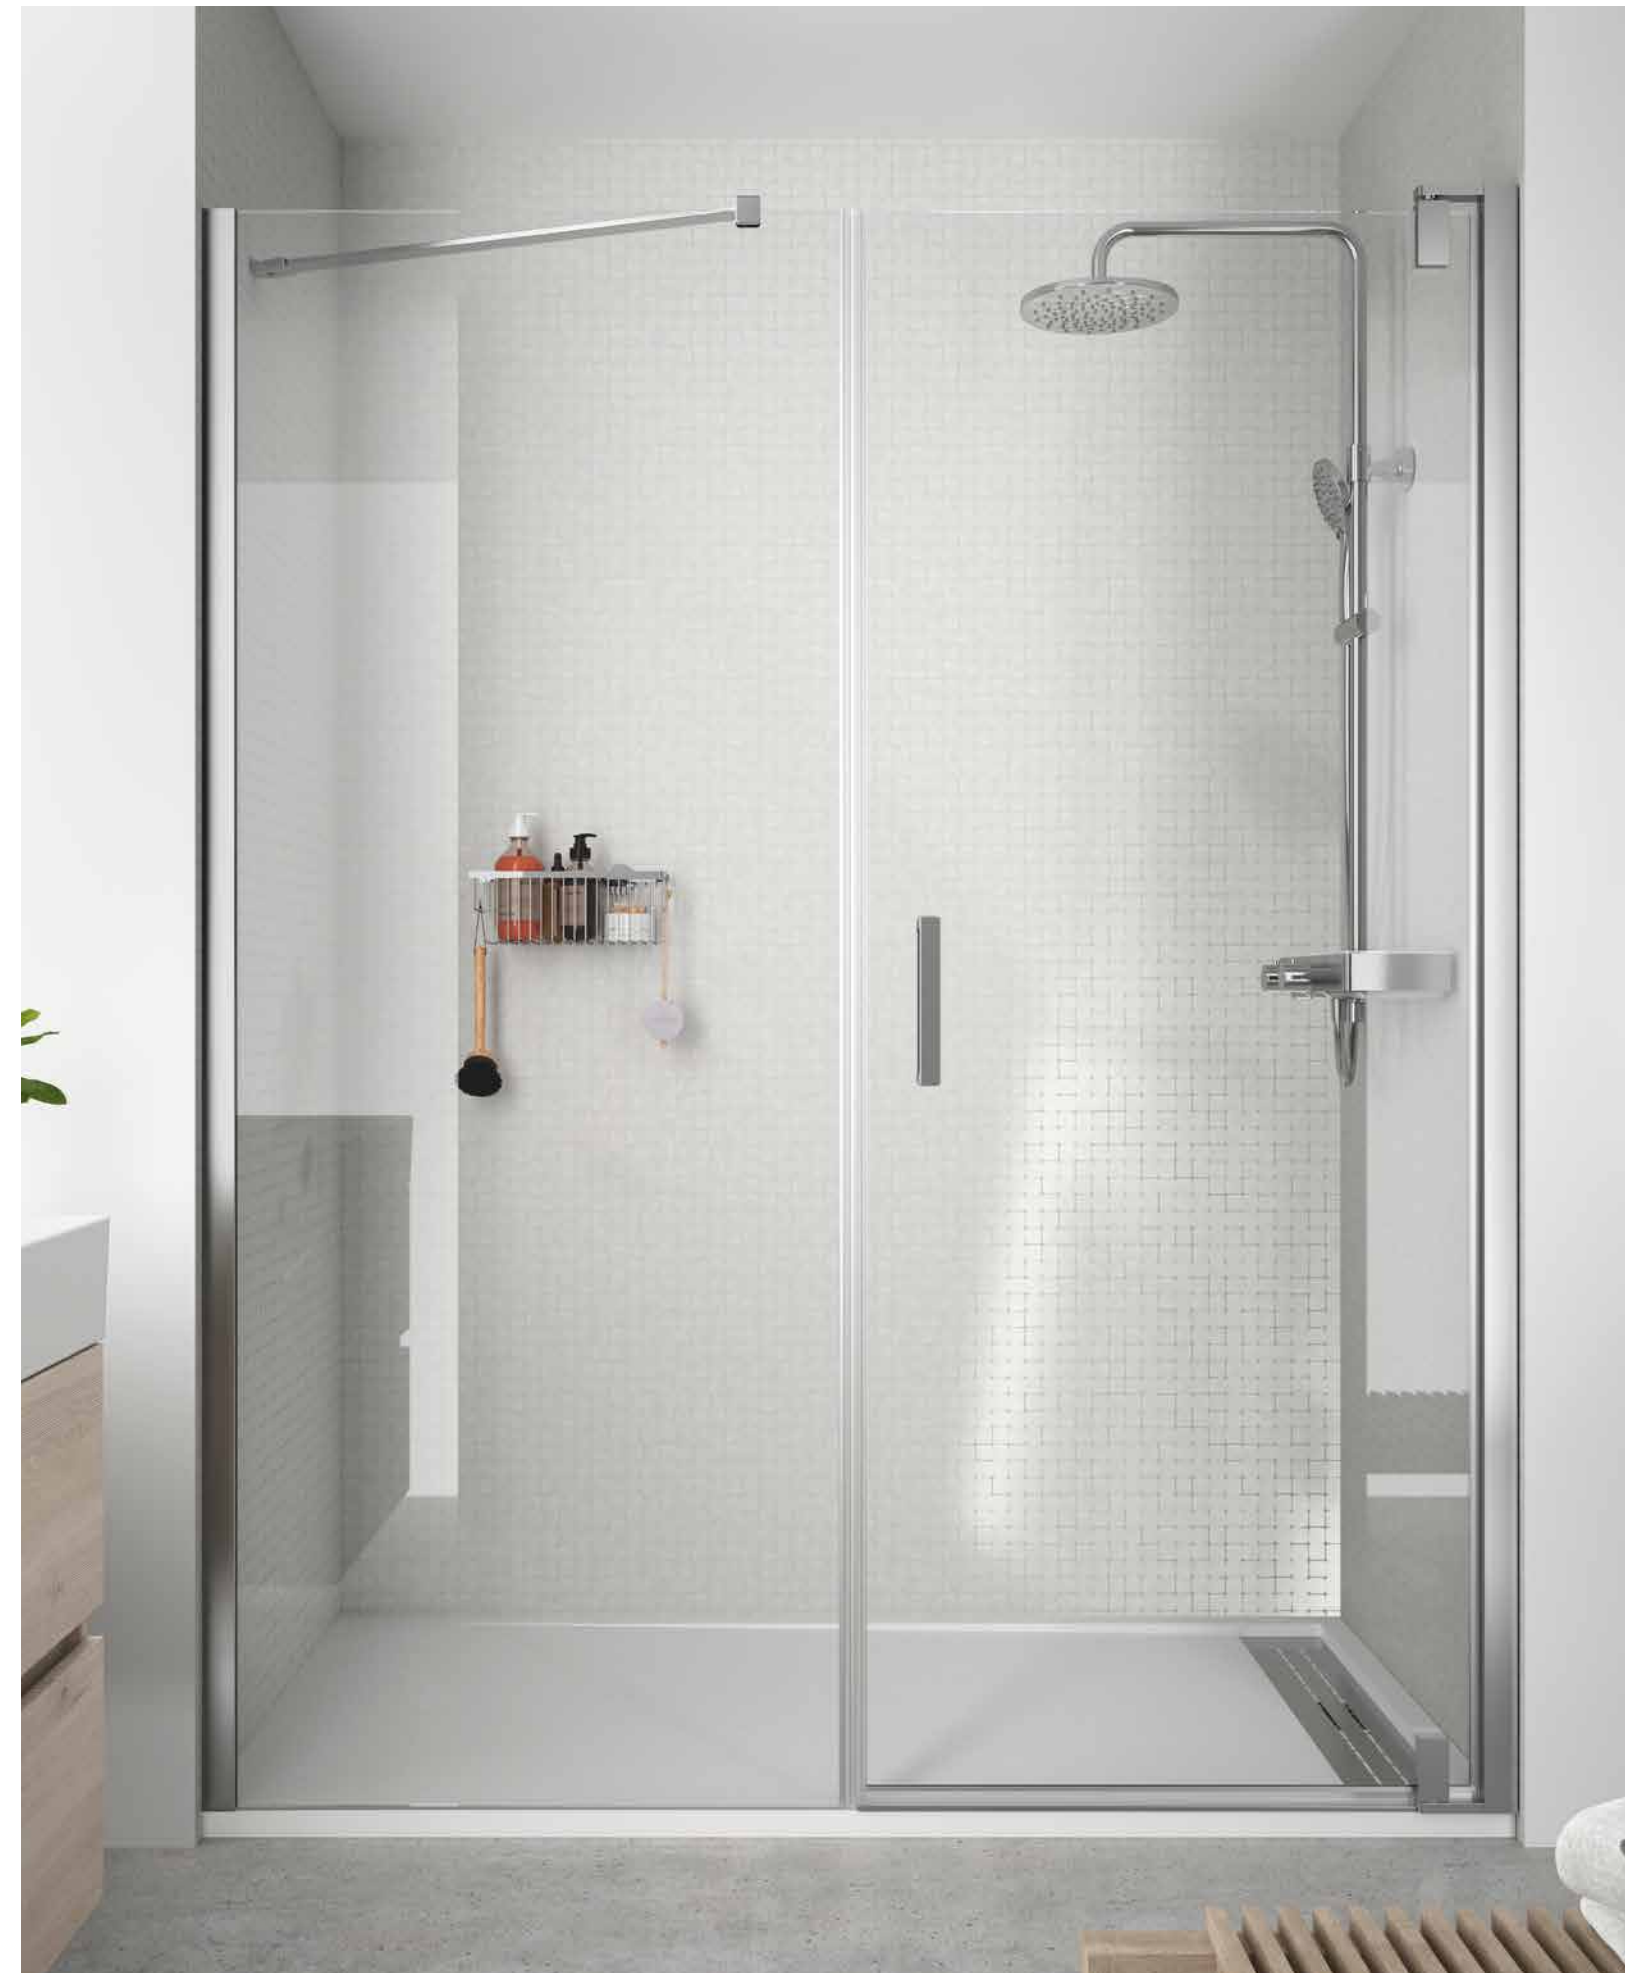

OPCIONALES

Stock	MEDIDAS	COD.	DESCRIPCIÓN	€
		<b>89556</b>	KIT Cierre imantado Malmö	<b>16</b>
	1200	<b>22437</b>	Soporte a pared	<b>40</b>

Kit cierre imantado

Soporte a pared

SERIE MALMÖ  
Frontal con lateral fijo