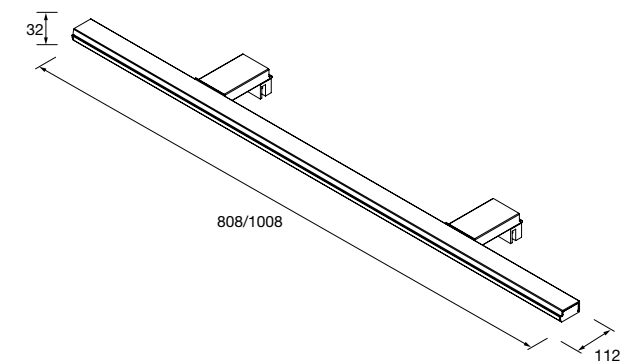

**23536 157 €**

Aplique PANDORA 1008  
cromo brillo luz led (1 x 15 W -5700°K)  
IP 44 sujeción multienganche  
1008 x 112 x 32 mm

**24549 187 €**

**Armario ALLIANCE 600**  
2 puertas espejo doble con interruptor y enchufe  
598 x 650 x 150 mm  
**23409 479 €**