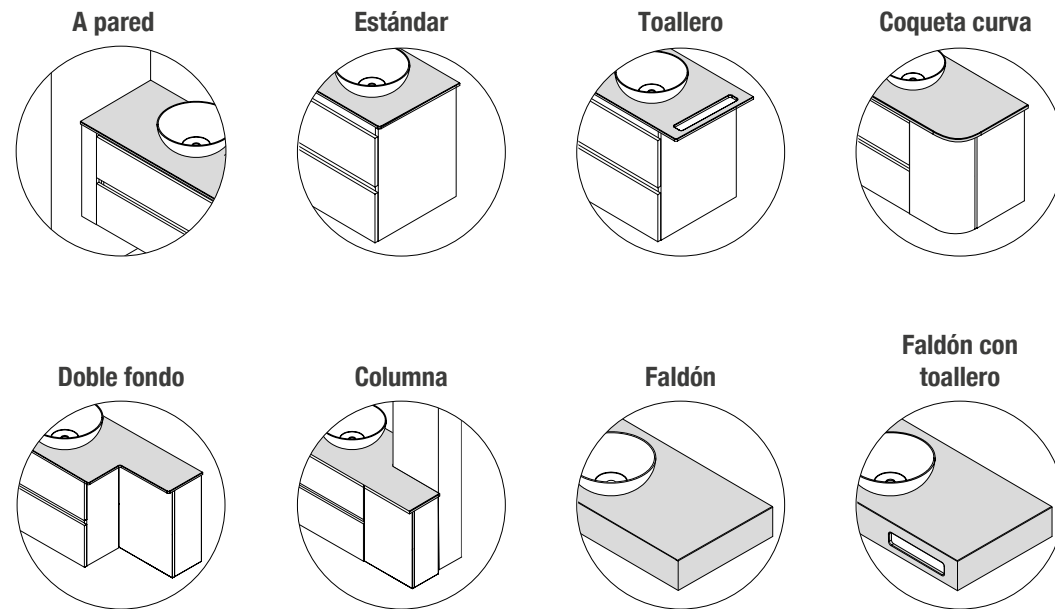

4 - Descarga y rellena la hoja de pedido interactiva

Disponible en los QR de cada tipología y en:

↓ www.salgar.net