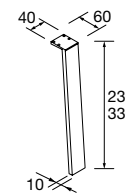

JUEGO 2 PATAS KLIM 230 / 330

Juego de 2 patas opcionales de aluminio para mueble en 3 acabados disponibles, altura 230/330mm.

	Blanco	Negro	Inox	
	COD.	COD.	COD.	€
230	84135	84136	84137	23
330	84131	84132	84134	29