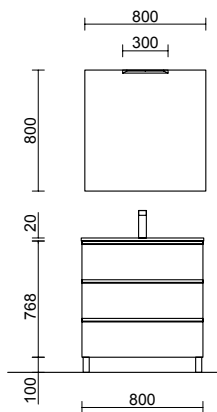

994€

Mueble Natural • Tirador blanco • Encimera Blanco
brillo • Lavabo Tento • Espejo Sena • Aplique Boreal
• Juego 4 patas 20mm