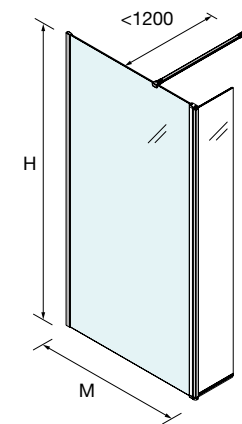

SERIE HEAVEN
Walk-in ducha

FIJO + ABATIBLE, A MEDIDA

- Vidrio templado de seguridad de 8 mm.
- Acabado de vidrio templado estándar, transparente.
- Tratamiento anti-cal incluido.
- Color de la perfilería, plata brillo, negro mate.
- Compensación, 10 mm.
- Reversible.
- Tensor incluido.
- Fabricación especial.
- Altura: 1950 mm.

WALK-IN ESPECIALES					
● Transparente					
MEDIDAS	ALTURA (H)	Nº EMBALAJES	ACABADO	COD.	€
200 - 400	1500 - 1950	1	Plata brillo	25647	295
401 - 600	1500 - 1950	1	Plata brillo	25648	331
601 - 800	1500 - 1950	1	Plata brillo	25649	391
801 - 1000	1500 - 1950	1	Plata brillo	25650	462
1001 - 1200	1500 - 1950	1	Plata brillo	25651	522
1201 - 1400	1500 - 1950	1	Plata brillo	25652	569

+

ABATIBLES PARA COMBINAR CON FIJOS ESPECIALES					
● Transparente					
MEDIDAS (A)	ALTURA (H)	Nº EMBALAJES	ACABADO	COD.	€
300	1950	1	Plata brillo	24550	191
400	1950	1	Plata brillo	25407	215

WALK-IN ESPECIALES					
● Negro mate					
MEDIDAS	ALTURA (H)	Nº EMBALAJES	ACABADO	COD.	€
200 - 400	1500 - 1950	1	Negro mate	26344	295
401 - 600	1500 - 1950	1	Negro mate	26345	331
601 - 800	1500 - 1950	1	Negro mate	26346	391
801 - 1000	1500 - 1950	1	Negro mate	26347	462
1001 - 1200	1500 - 1950	1	Negro mate	26348	522
1201 - 1400	1500 - 1950	1	Negro mate	26349	569

+

ABATIBLES PARA COMBINAR CON FIJOS ESPECIALES					
● Negro mate					
MEDIDAS (A)	ALTURA (H)	Nº EMBALAJES	ACABADO	COD.	€
300	1950	1	Negro mate	94818	201
400	1950	1	Negro mate	94819	225