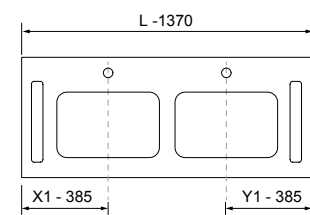

OPCIONALES		
COD.	DESCRIPCIÓN	€
5	97601 Espejo ORLEANS 1400 horizontal con luz led y sensor (30+36 W-5700mK) IP44 1400 x 700 mm	499
6	103973 Sifón POSYX Latón cromado x 2	90
7	102303 Válvula abierta FLOW Cromo x 2	104