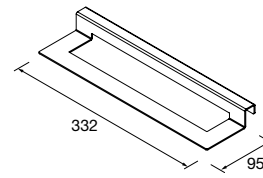

TOALLERO LLOYD

Toallero de chapa metálico. Espesor 2 mm.

Blanco mate	Negro mate	
COD.	COD.	€
97657	97664	85