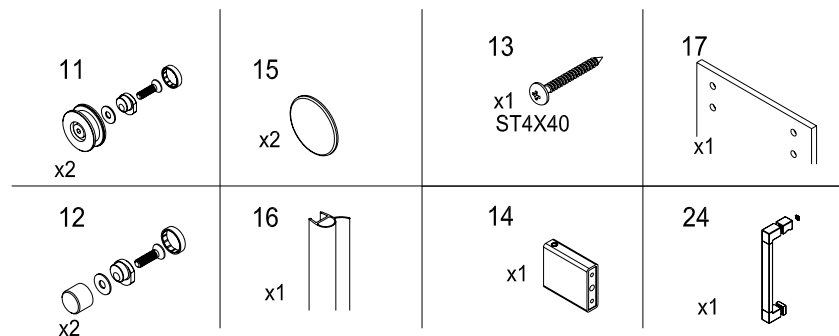

índice

LISTADO DE REPUESTOS

Si necesita, bien por pérdida o deterioro, un repuesto de cualquiera de nuestras mamparas, siga las siguientes instrucciones para encontrarlo sin dificultad y poder realizar su pedido a través de la red de delegaciones Salgar.

PASOS A SEGUIR

01 Entre en nuestra web www.salgar.net y haga click en la sección de mamparas.

02 Seleccione a continuación la serie de mampara de la que usted precisa un repuesto (Ej: Serie Helsinki)

03 Seleccione cualquier modelo y medida de dicha serie para situarse en la pantalla propia del producto

04 Una vez en dicha página, en la parte inferior encontrará un menú horizontal con opciones de descarga donde encontrará la opción "listado de repuestos"

05 Una vez abierto o descargado el archivo pdf, usted podrá ver el total de configuraciones posibles de la serie elegida. escoja la configuración exacta (frontal, angular...) e identifique en el dibujo de la mampara la pieza que necesita. Este número de pieza le indica, en la tabla adjunta, el código de producto que usted debe indicar a su distribuidor o delegado Salgar.