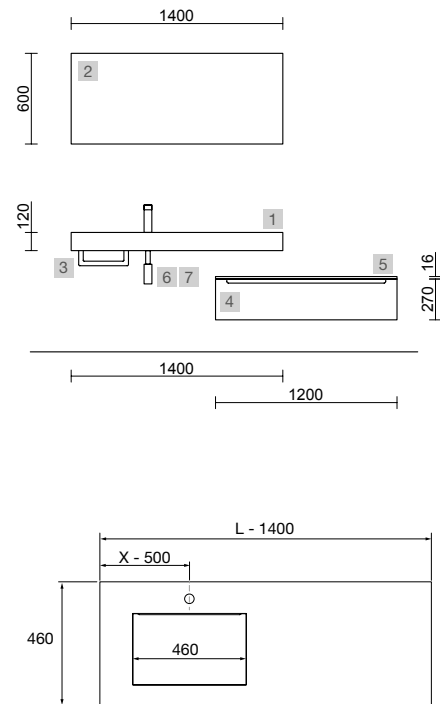

## COMPAKT 1400 MÁRMOL BLANCO

COD.	DESCRIPCIÓN	€
<b>COMPOSICION DE 1400</b>		
1	25429 Encimera COMPAKT 46 Mármol blanco de 1201 hasta 1400 mm, con 1 poza integrada 1201 - 1400 x 460 x 120 mm	956
<b>PRECIO TOTAL DEL CONJUNTO</b>		<b>956</b>
<b>OPCIONALES</b>		
COD.	DESCRIPCIÓN	€
2	91115 Espejo REFLEXO 1400 horizontal vertical luz led (10,8 W- 4200PK) IP 44 1400 x 600 mm	434
3	26194 Toallero COMPAKT Blanco mate 330 x 100 mm	105
4	96448 Coqueta suspendida MONTERREY 1200 White cotton 1 cajón metálico con freno 1197 x 270 x 450 mm	465
5	96890 Encimera White cotton para mueble y coqueta, sin mecanizado 1206 x 16 x 460 mm	99
6	103975 Sifón SMART Latón cromado	65
7	102303 Válvula abierta FLOW Cromo	52