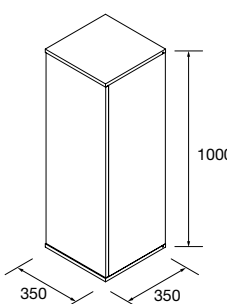

PILAR ALLIANCE 1000 1 PUERTA

Pilar reversible de 1 puerta con sistema apertura push. Interiores Onix con 3 baldas regulables de cristal. Bisagras de apertura 110°

	Natural	Roble África	Pino bahía	Nogal Maya	€
COD.					
350	24589	91071	24736	102837	289

	Blanco brillo	White cotton	Black velvet	€
COD.				
350	24588	96961	96962	299