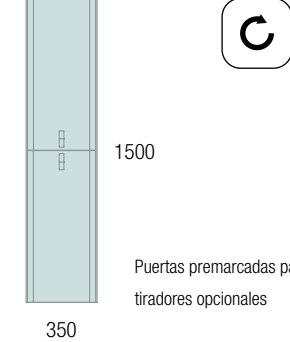

PILAR 2 PUERTAS

Puertas premarcadas para tiradores opcionales

ESPECIFICACIONES

DESCRIPTIVAS

TÉCNICAS

ACABADOS

	BLANCO MATE	NEGRO MATE	ANTRACITA MATE	HUMO	TAUPE MATE	MACCHIATO	NATA	BLUE FOG	AZUL ALTAMAR
LACADOS	RAL 9016	RAL 000 15 00 PANTONE Black 6C	RAL 240 30 05 PANTONE 7540C	RAL 280 60 05 PANTONE 4277C	RAL 040 60 10 PANTONE 4088C	RAL 060 70 10 PANTONE 4253C	RAL 090 85 05 PANTONE Warm Gray 1C	RAL 240 70 05 PANTONE 443C	RAL 28040 40 PANTONE 7455C
LACADOS	NIGHT BLUE	ROYAL GREEN	BOSQUE	SALVIA	PAJA	SOL	TERRACOTA	ROJO	GRANATE
	RAL 280 20 10 PANTONE 2380C	RAL 160 30 15 PANTONE 7736C	RAL 120 50 05 PANTONE 4220C	RAL 100 70 30 PANTONE 5787C	RAL 095 80 60 PANTONE 609C	RAL 070 70 60 PANTONE 2007C	RAL 040 40 40 PANTONE 7587C	RAL 020 40 50 PANTONE 4062C	RAL 360 30 25 PANTONE 4077C

COMPLEMENTA

TIRADOR UNIIQ

Tirador no incluido en el mueble.

LAVABOS UNIIQ

MINERAL SOLID

Poza centrada o desplazada.

SOLID SURFACE

Poza centrada o desplazada. Mecanizado para grifo y toallero opcional.

ENCIMERAS UNIIQ

ENCIMERAS 12 MM

Para lavabo centrado o desplazado. Mecanizado para grifo y toallero opcional.

PIEDRA NATURAL

Para lavabo centrado o desplazado. Mecanizado para grifo.