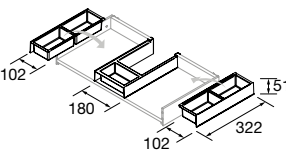

Natural	Roble África	Pino bahía	Nogal Maya	€
	COD.	COD.	COD.	COD.	
600	23930	91046	23929	102937	530
700	96456	96463	96470	102938	545
800	23934	91047	23933	102939	560
900	96480	96481	96482	102940	575
1000	23938	91048	23937	102941	590
1200	23942	91049	23941	102942	620

	Blanco brillo	White cotton	Black velvet	Antracita mate	Macchiato	Blue fog	Night blue	Terracota	Green forest	€
	COD.	COD.	COD.	COD.	COD.	COD.	COD.	COD.	COD.	
600	26675	81714	91039	96533	81717	81720	81726	103611	96534	570
700	96455	96472	96473	96477	96474	96475	96476	103612	96478	585
800	26678	81715	91040	96535	81718	81721	81727	103613	96536	600
900	96479	96484	96485	96499	96486	96491	96498	103614	96500	615
1000	26681	81716	91041	96537	81719	81722	81728	103615	96538	630
1200	26684	96526	96527	96531	96528	96529	96530	103616	96532	660