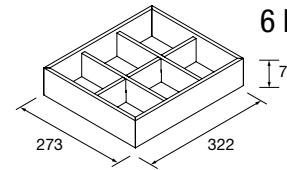

ORGANIZADOR DE CAJÓN 6 HUECOS

Negro		
COD.		€
332	104583	58