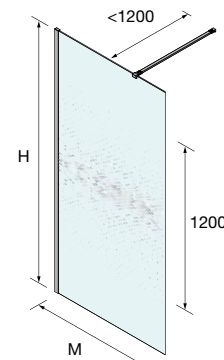

MAMPARA WALK IN ESPECIAL SERIGRAFIA DECO 4

Bajo pedido	MAMPARA WALK IN ESPECIAL SERIGRAFIA DECO 4							
	MEDIDAS	ALTURA (H)	Nº EMBALAJES	ACABADO	COD.	€	COD.	€
	200 - 400	1000 - 1500	1	Plata brillo	<b>26886</b>	<b>359</b>	<b>26904</b>	<b>418</b>
	401 - 800	1000 - 1500	1	Plata brillo	<b>26887</b>	<b>512</b>	<b>26905</b>	<b>617</b>
	801 - 1000	1000 - 1500	1	Plata brillo	<b>26888</b>	<b>603</b>	<b>26906</b>	<b>678</b>