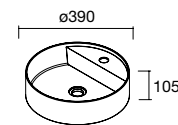

Lavabos de Posar

<b>ALTIRO</b>	Porcelana blanca mate
COD.	€
24555	210

<b>LOKUM</b>	Porcelana negra mate
COD.	€
87734	215

<b>BOL</b>	Solid surface blanco mate
COD.	€
26536	252

<b>BICA</b>	Solid surface blanco mate
COD.	€
97647	252