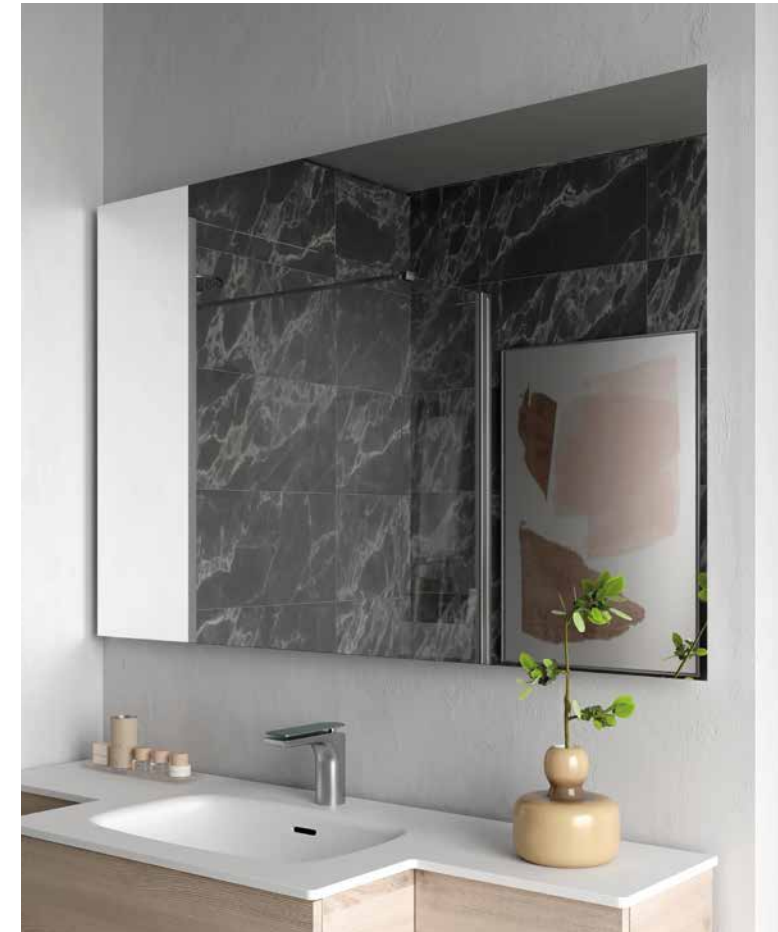

Espejo OASIS 400  
circular  
Ø 400 mm  
**103356 69 €**

Espejo OASIS 600  
circular  
Ø 600 mm  
**91130 79 €**

Espejo OASIS 800  
circular  
Ø 800 mm  
**91131 99 €**

Espejo OASIS 1000  
circular  
Ø 1000 mm  
**91132 129 €**