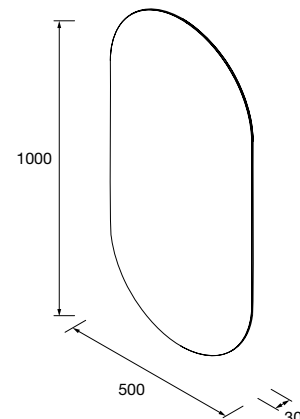

Espejo SENA 1400  
horizontal vertical luna 5 mm  
1400 x 600 mm  
**84861 144 €**

Espejo SENA 1400  
horizontal luna 5 mm  
1400 x 800 mm  
**87585 149 €**

ESPEJOS

Espejo OVALO  
horizontal vertical  
500 x 1000 mm  
**103357 99 €**