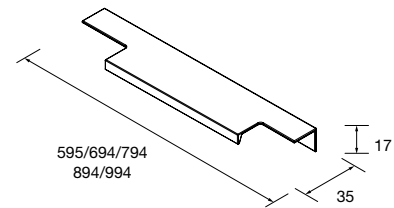

TIRADOR LINA

Tirador para mueble