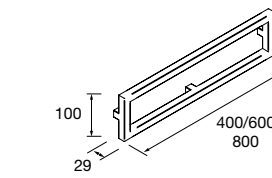

FRONTAL METÁLICO LLOYD

Frontal metálico combinable con accesorios Lloyd. Estructura de tubo cuadrado de 16 mm.

	Blanco mate	Negro mate	
	COD.	COD.	€
400	97671	97674	119
600	97672	97675	129
800	97673	97677	139

ACOPLE LLOYD COMPAKT

Se vende por unidad. Atención: Los acoples no se venden en Set. Se deberán pedir la cantidad de acoples correspondiente dependiendo de la composición.