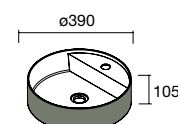

BICA	Solid surface green forest
COD.	€
103315	299