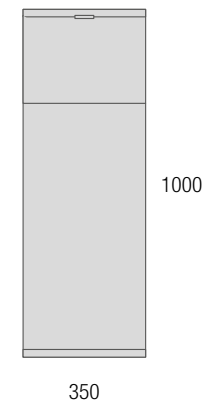

PILAR 1000 TOCADOR