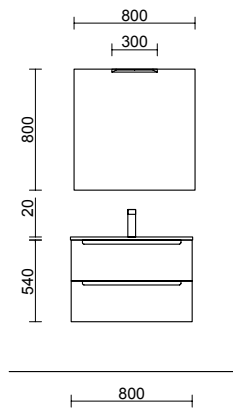

Eco options

855€

Eco plus

1056€

Lavabo Veneto • Coqueta Black velvet • Encimera Black velvet • Espejo Globe

917€

1097€

1312€

1473€