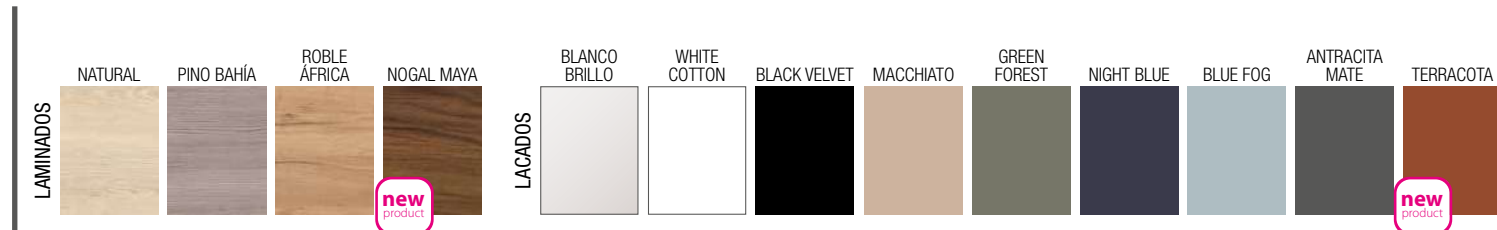

PILARES

M modular E-05 5

ESPECIFICACIONES

ACABADOS

M modular E-05 5

ESPECIFICACIONES

ACABADOS