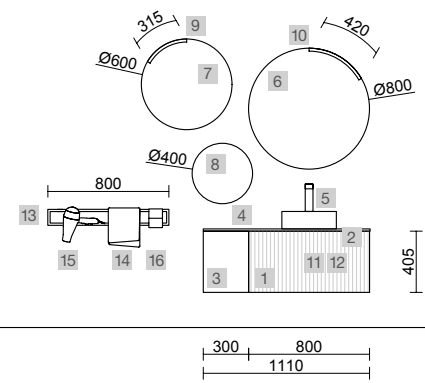

COD.	DESCRIPCIÓN	€
COMPOSICIÓN DE 1100		
1	103040 Mueble suspendido BIBA 800 Blue fog 1 cajón metálico con freno y 1 cajón interior 797 x 405 x 450 mm	495
2	102263 Tirador BAO Blanco mate	13
3	103157 Coqueta suspendida ALLIANCE 300 Blue fog izquierdo / derecho 1 puerta apertura push 300 x 405 x 450 mm	190
4	103632 Encimera Solid surface blanco mate de 1011 hasta 1210 para mueble y coqueta, con o sin mecanizado 1011 - 1210 x 12 x 460 mm	335
5	103312 Lavabo de posar BICA Solid surface blue fog sin sifón ni desagüe clicker Ø 390 x 105 mm	299
PRECIO TOTAL DEL CONJUNTO		1332

OPCIONALES		
COD.	DESCRIPCIÓN	€
6	911131 Espejo OASIS 800 circular Ø 800 mm	99
7	911130 Espejo OASIS 600 circular Ø 600 mm	79
8	103356 Espejo OASIS 400 circular Ø 400 mm	69
9	103349 Aplique CIRCUS 315 (10,8 W - 4000*) IP 44 315 mm	149
10	103350 Aplique CIRCUS 420 (10,8 W - 4000*) IP 44 420 mm	154
11	103973 Sifón POSYX Latón cromado	45
12	102303 Válvula abierta FLOW Cromo	52

AUXILIARES		
COD.	DESCRIPCIÓN	€
13	97673 Frontal metálico LLOYD Blanco mate 800 x 100 x 29 mm	139
14	97657 Toallero LLOYD Blanco mate para muebles y estructuras Lloyd 340 x 95 x 32 mm	85
15	97661 Porta secador/plancha LLOYD Blanco mate para muebles y estructuras Lloyd 140 x 32 x 106 mm	49
16	97663 Cesta LLOYD Blanco mate para muebles y estructuras Lloyd 90 x 124 x 100 mm	85