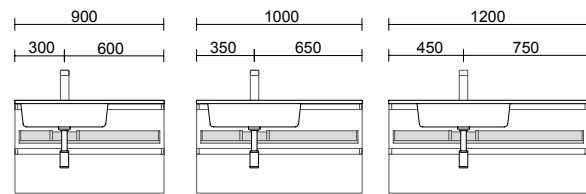

NOTA: Combinable con Spirit y Monterrey

IZQUIERDA

**CAJÓN METÁLICO COMPLETO CON SALVASIFÓN IZQUIERDO**

Cajón metálico extracción total con salvasisfón, con cierre amortiguado e interior acabado Onix.

onix		
M	COD.	€
900	103629	158
1000	103418	168
1200	103420	188