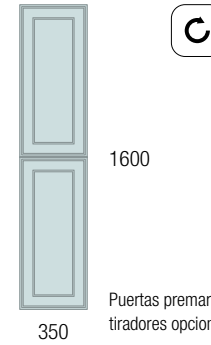

PILAR 2 PUERTAS

Puertas premarcadas para tiradores opcionales