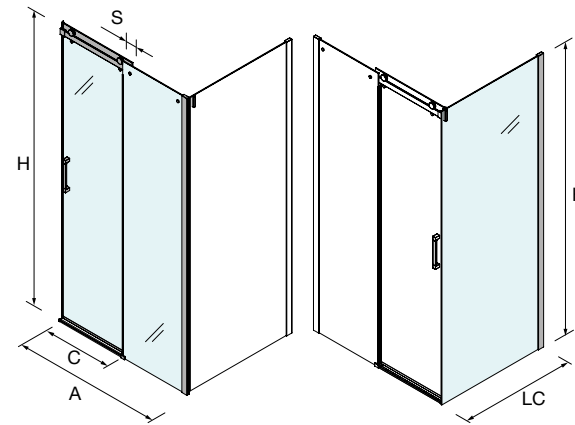

SERIE HELSINKI
Frontal con lateral a medida

CORREDERA 1 PUERTA / 1 FIJO + LATERAL FIJO

- Vidrio templado de seguridad de 6 mm.
- Acabado de vidrio templado estándar, transparente.
- Acabado de vidrio templado especial, transparente a medida, fumé, translucido, serigrafía.
- Vidrio serigrafiado Deco 4 - 5 - 6.
- Color de la periferia, plata brillo.
- Sistema de apertura, puerta corredera.
- Tipo de cierre, goma burbuja.
- Compensación, 40 mm frontal, 20 mm lateral fijo.
- Reversible, excepto cristal con serigrafía.
- Asas incluidas.
- Sistema fácil limpieza.
- Fabricación estándar.
- Fabricación especial.
- Altura: 1500 - 2000 mm.
- Rodamiento regulable.