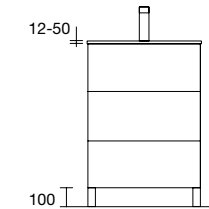

**JUEGO 2 PATAS CROMO**

Juego de 2 patas cromadas altura 330. 30 x 30 x 330 mm

Cromo	
COD.	€
23899	25

**JUEGO 2 PATAS UNIIQ 230 / 330**

Juego de 2 patas opcionales metálicas para mueble en 3 acabados disponibles, altura 230/330mm.