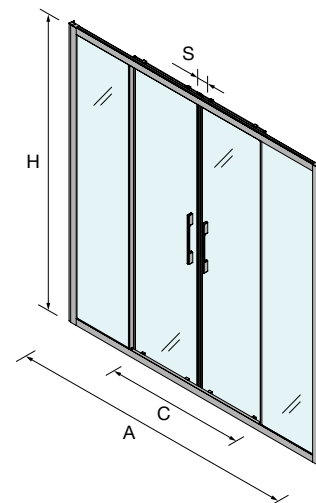

SERIE CLEAR
Frontal entre paredes con lateral

CORREDERA 2 PUERTAS / 2 FIJOS CON LATERAL FIJO

- Vidrio templado de seguridad de 6 mm.
- Acabado de vidrio templado estándar, transparente.
- Acabado de vidrio templado especial, transparente y fumé.
- Color de la periferia, plata brillo.
- Sistema de apertura, puerta corredera.
- Tipo de cierre, goma magnética.
- Compensación, 50 mm frontal / 25 mm lateral fijo.
- Reversible.
- Asas incluidas.
- Fabricación estándar.
- Fabricación especial.
- Altura: 1500 - 2000 mm.
- Rodamiento regulable.

FRONTAL DUCHA

Stock	PLATO	MEDIDAS (A)	ACCESO (C)	SOLAPE (S)	ALTURA (H)	Nº EMBALAJES	ACABADO	COD.	€	
								Transparente		
	1500	1440 - 1490	595	25	1950	1	Plata brillo	16776	531	
	1550	1490 - 1540	618	25	1950	1	Plata brillo	17039	535	
	1600	1540 - 1590	640	25	1950	1	Plata brillo	16777	535	
	1650	1590 - 1640	663	25	1950	1	Plata brillo	17040	543	
	1700	1640 - 1690	685	25	1950	1	Plata brillo	16778	543	
	1750	1690 - 1740	708	25	1950	1	Plata brillo	17041	550	
	1800	1740 - 1790	730	25	1950	1	Plata brillo	16779	550