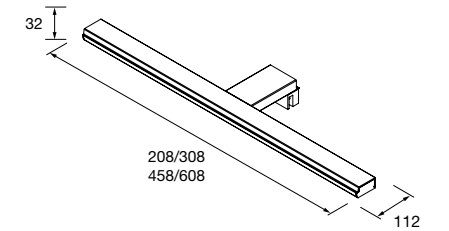

Aplique PANDORA 308
cromo brillo luz led (8 W - 4000°K) IP
44 sujeción multienganche
308 x 112 x 32 mm

26784 72 €

Aplique PANDORA 458
cromo brillo luz led (10 W - 4000°K) IP
44 sujeción multienganche
458 x 112 x 32 mm

26785 96 €