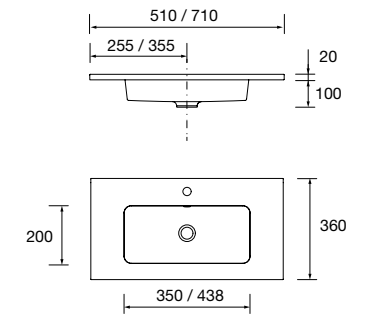

1210 x 120 x 460 mm

85913 396 €

Lavabo VENETO 810 con apoyo  
Porcelana blanca  
una poza sin sifón ni desagüe clicker  
810 x 120 x 460 mm  
**87727 215 €**

Lavabo VENETO 1010 con apoyo  
Porcelana blanca  
una poza sin sifón ni desagüe clicker  
1010 x 120 x 460 mm  
**87728 249 €**