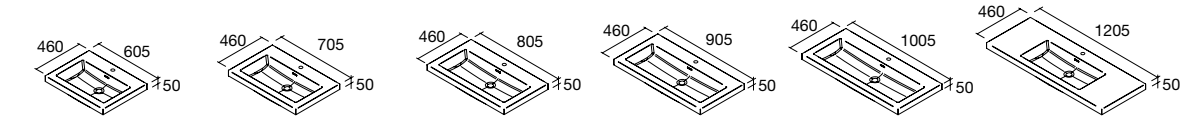

910/D		910/I	
COD.	€	COD.	€
97645	409	97646	409

NOTA: Lavabo con curva combinable con coqueta Alliance 1 puerta curva

Lavabos Toscana  
(Carga mineral)

605/C		705/C		805/C		905/C		1005/C		1205/C	
COD.	€	COD.	€	COD.	€	COD.	€	COD.	€	COD.	€
20748	230	20749	241	20750	253	20751	264	20752	285	23396	347