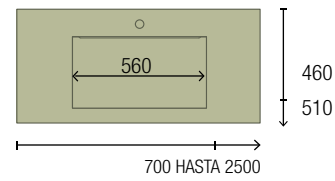

ELEGANTE

Distinguida y majestuosa, su presencia no pasa desapercibida. Kompakt tiene opciones a medida de gran calidad. Termina de definir su estilo y amplía sus soluciones de almacenaje combinando con nuestras series modulares y con los auxiliares Alliance.

COMPAKT 1 POZA

POZA 460

POZA 560

1 LAVABO POSAR

COMPAKT 2 POZAS

POZA 460

POZA 560

2 LAVABOS POSAR

REPISAS COMPAKT

ESPECIFICACIONES

TÉCNICAS

ACABADOS

Material compacto 100% fenólico - HPL

Solución para baños de todos los tamaños: encimeras a medida. Ahora puedes optimizar el espacio de tu baño con encimeras personalizadas que se adaptan perfectamente a cualquier tamaño desde 600 a 2500mm. Disfruta de un diseño funcional y estético, aprovechando al máximo cada centímetro.

La serie Kompakt se ha hecho para durar, para cumplir con los requisitos y demandas de los clientes más exigentes.

Con todas las garantías necesarias, ofrece durabilidad y confiabilidad excepcionales

Personaliza tu proyecto de baño con la serie Kompakt, teniendo diversidad de acabados, soluciones y lavabos para poder adaptarse a tus necesidades.

COMPAKT