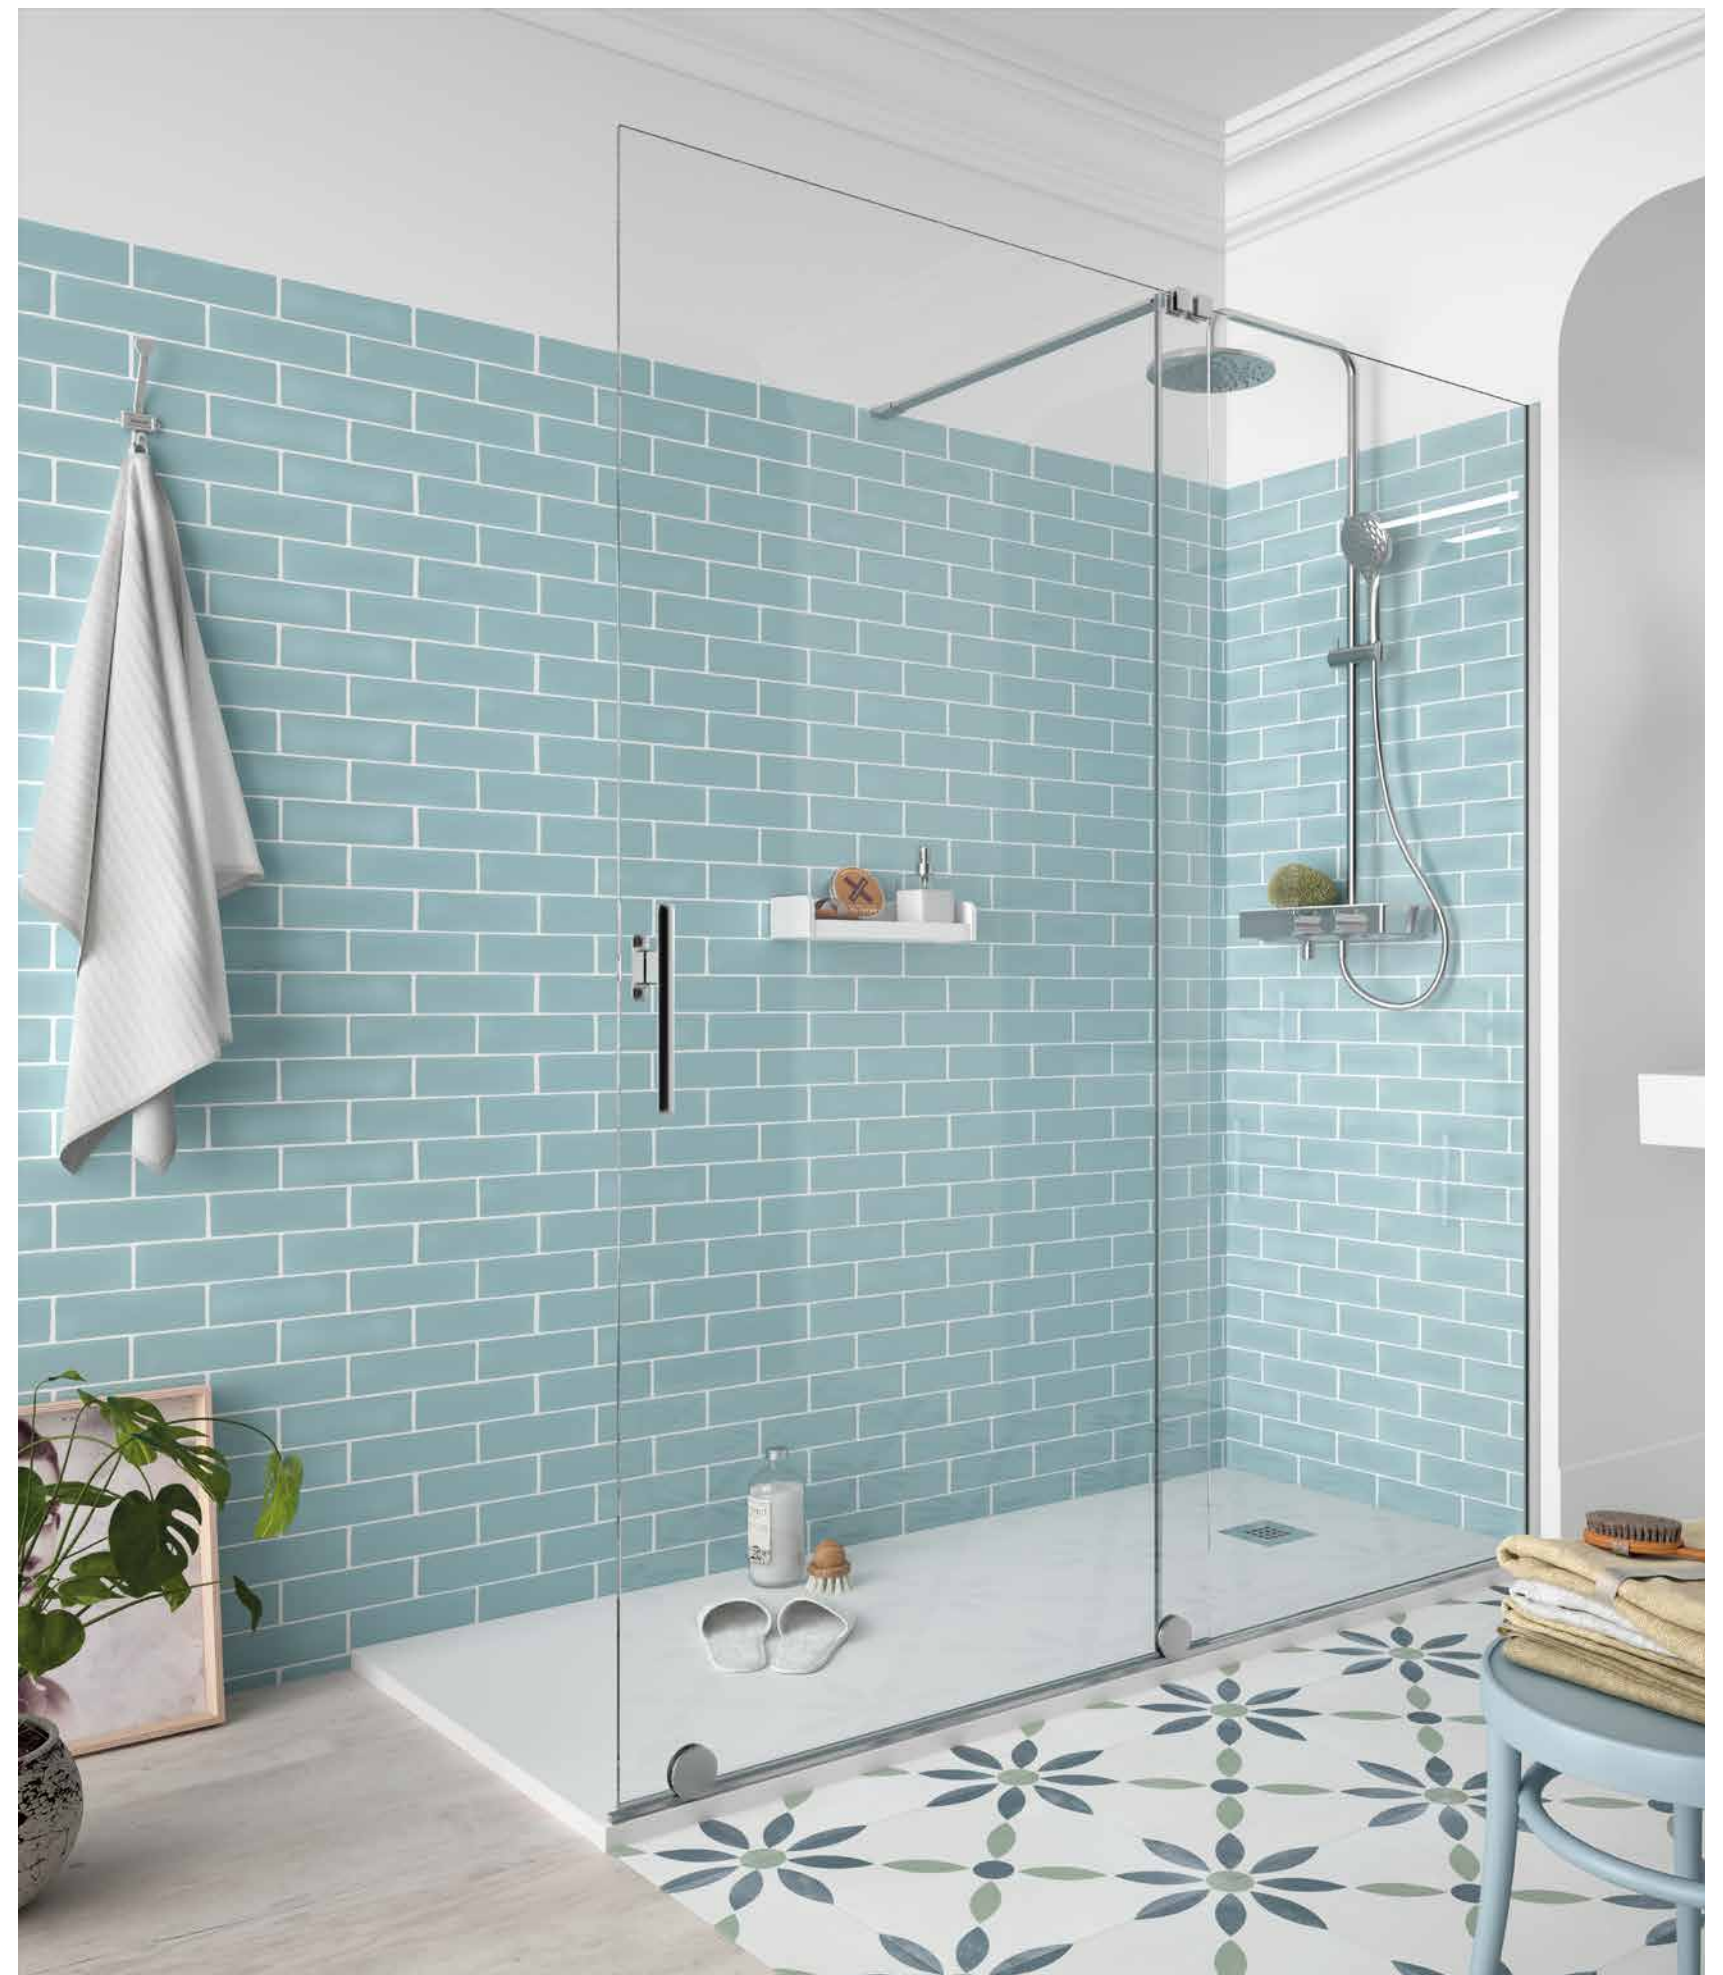

TENSORES

MEDIDAS	COD.	Plata brillo	
		DESCRIPCIÓN	€
1175 mm	82254	angular a pared	75
1220 mm	82253	frontal a pared	59

Un tensor obligatorio a elegir por cada frontal

Esta mampara, al contar con rodamientos inferiores, precisa de 6 cm. de espacio en el plato para su instalación, por favor compruebe que el marco o la base de su plato le permite esa medida