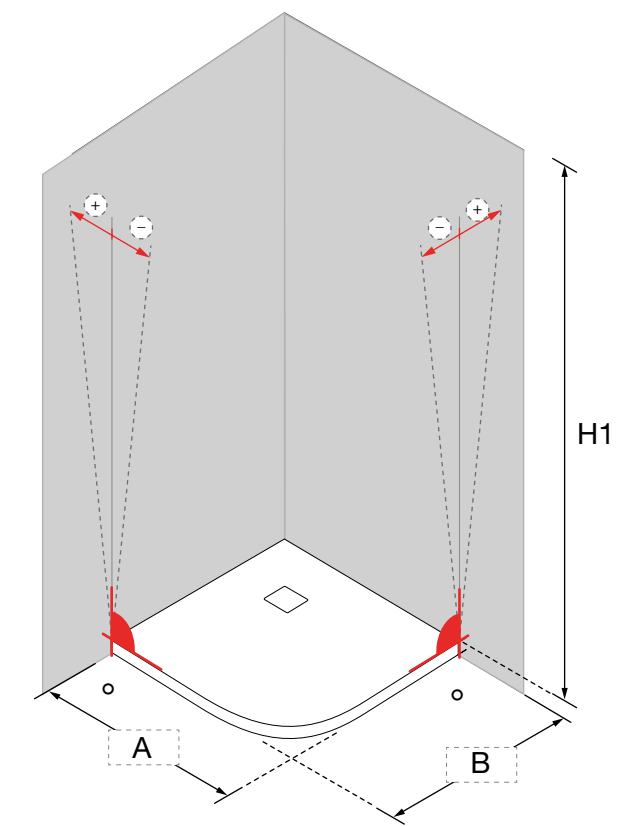

### PARA MAMPARAS SEMICIRCULARES

- Comprobar, además de las medidas:
- Radio Roca (R500) o Italiano (R550).
- Si algún lado de la ducha está encastrado o sobredimensionado.
- Plato sobre suelo o de obra/ras de suelo.