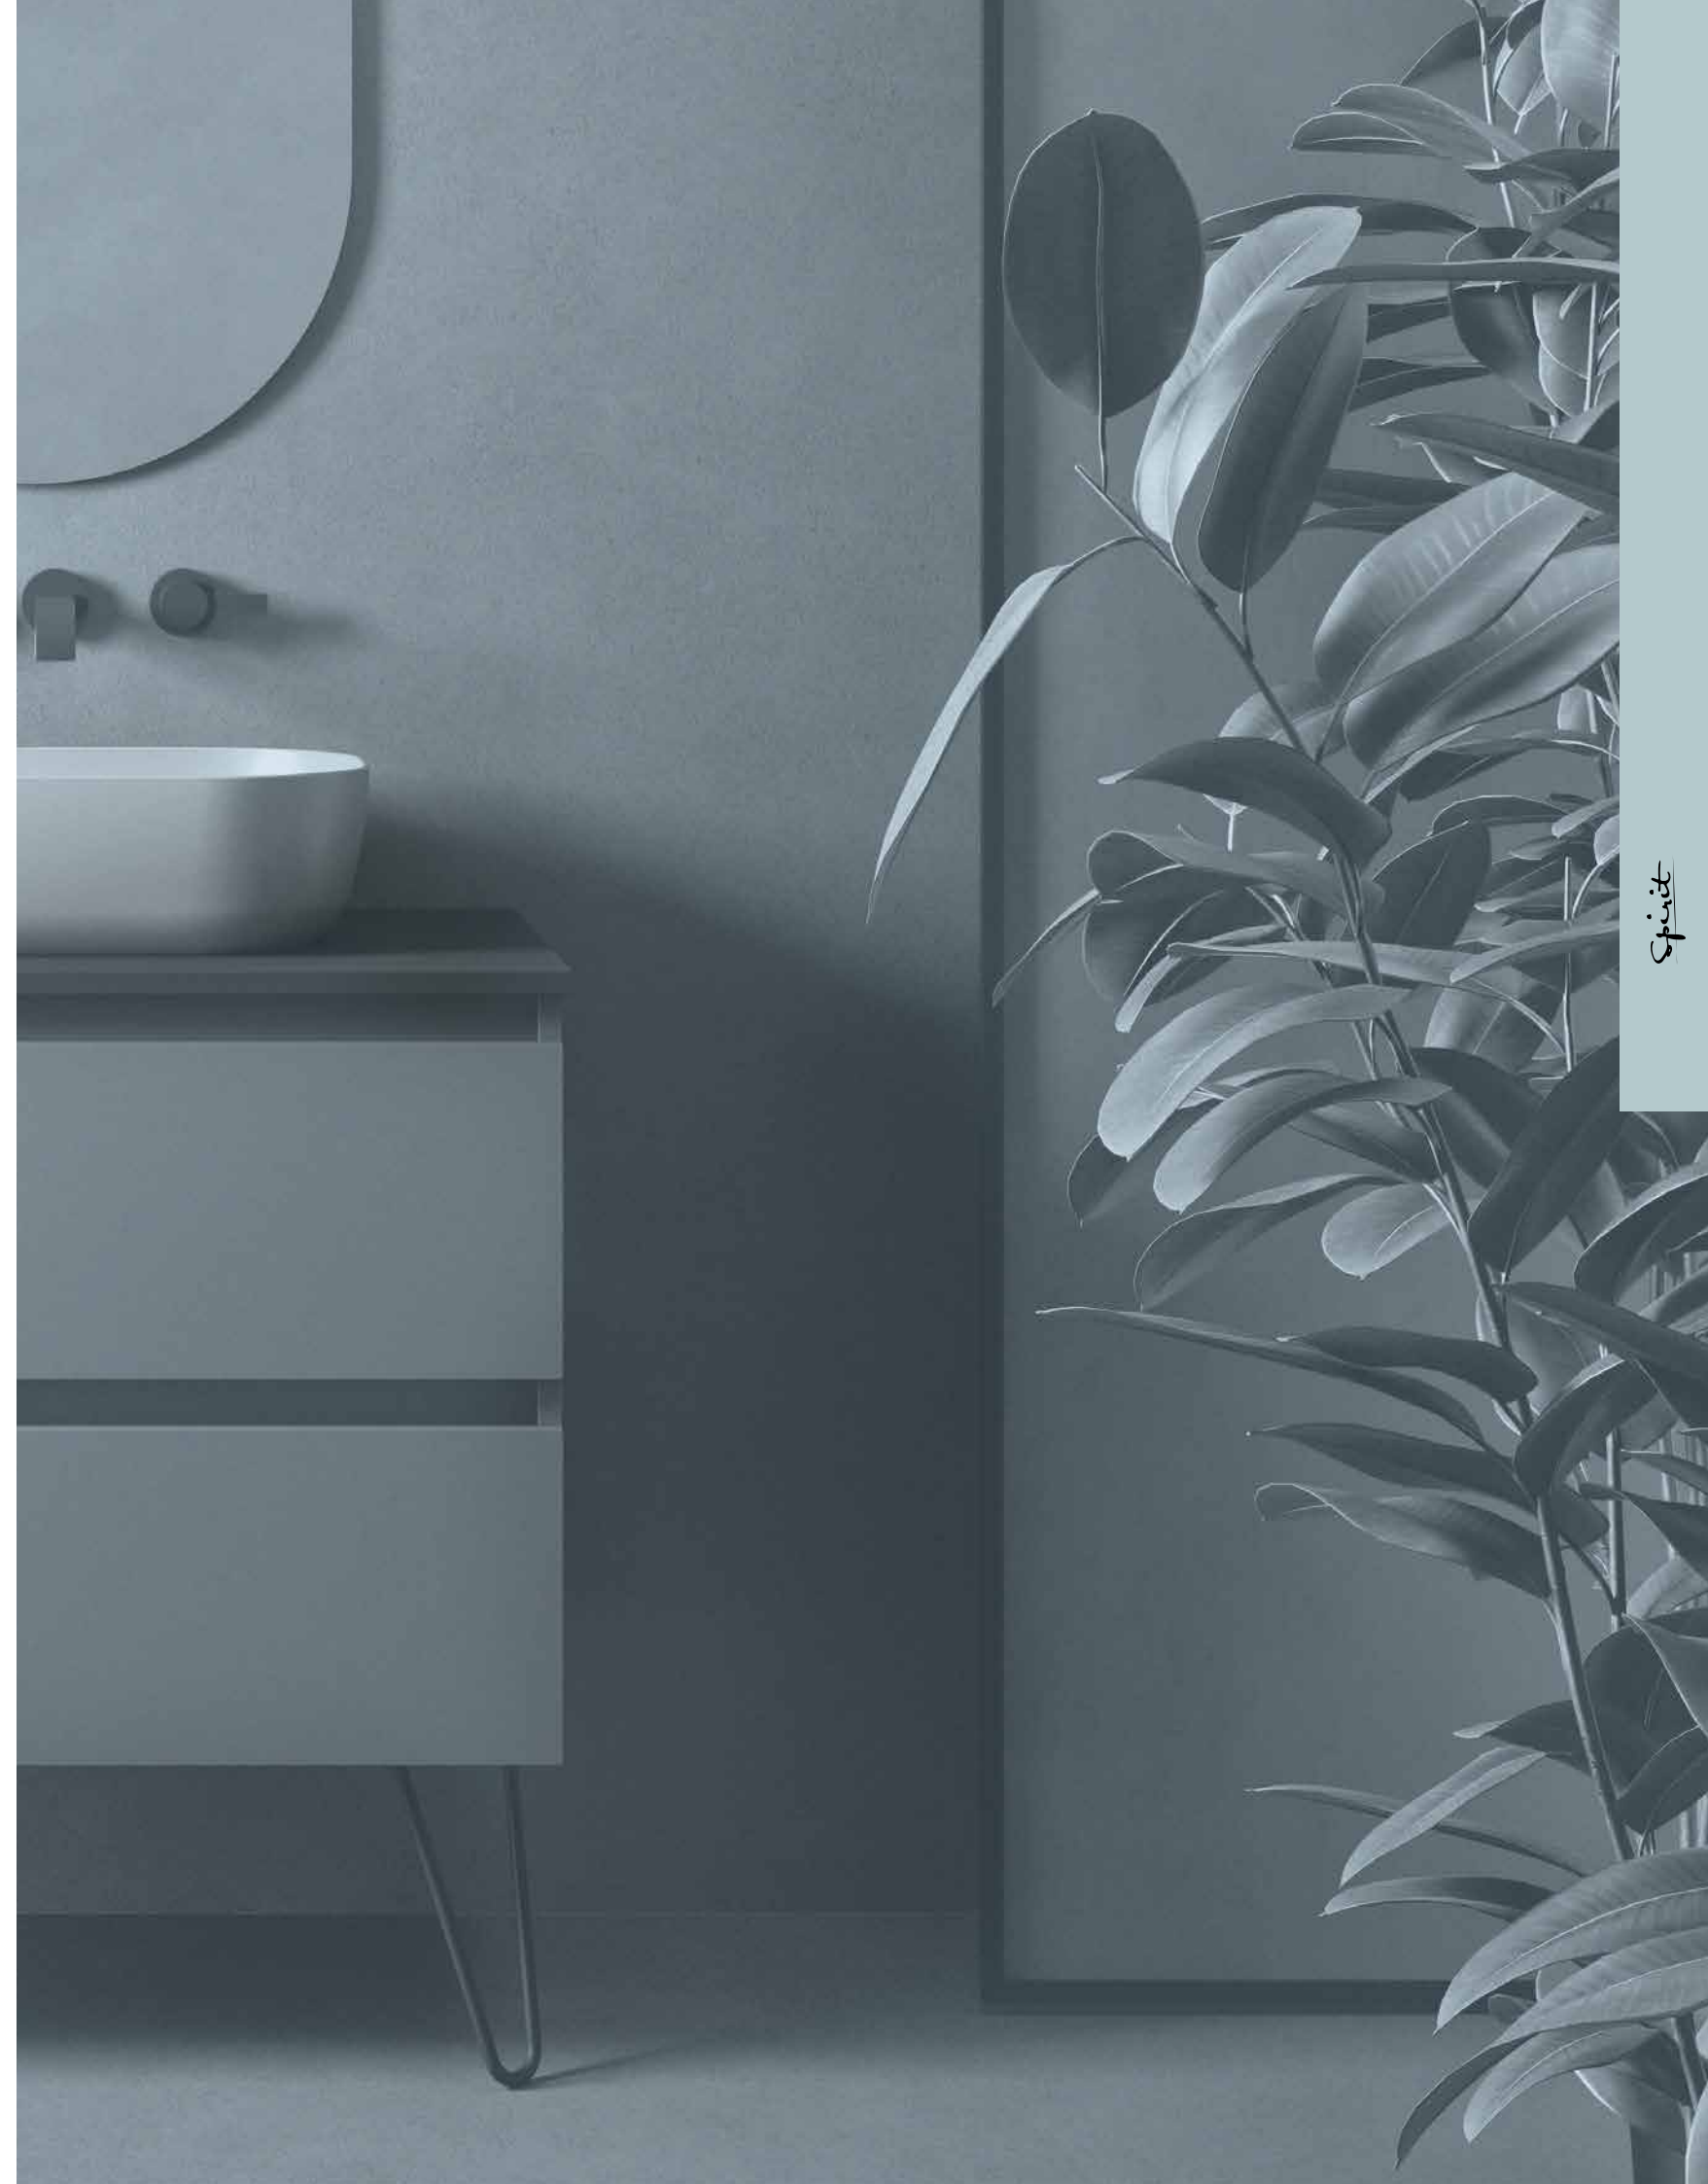

Eco options

855€

Eco plus

1056€

917€

1097€

1312€

1473€