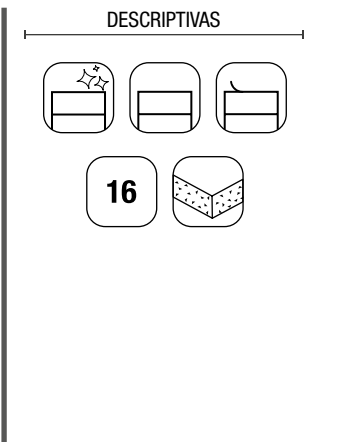

ESPECIFICACIONES