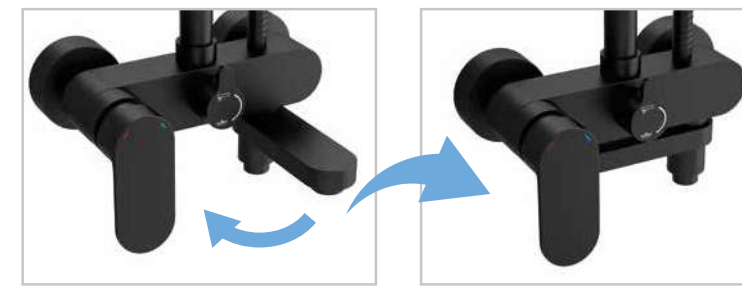

Selector y termostática

Grifo inferior

GRIFERÍA MONOMANDO

KIT DUCHA VINCI

Kit ducha VINCI Negro  
26767 513 €

Grifo inferior, apertura mediante giro.

ACCESORIOS PARA LA DUCHA EN PÁG 364 - 366

NILO