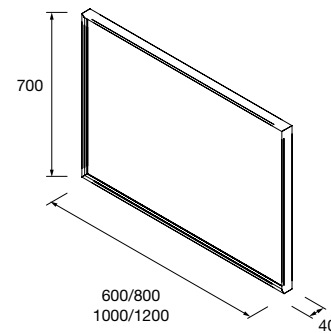

- **Espejo MITO LINE 600**
  vertical con luz led (7 W - 4000°K) IP-44
  600 x 700 mm
  103361 399 €
- **Espejo MITO LINE 800**
  horizontal con luz led (7 W - 4000°K) IP-44
  800 x 700 mm
  103362 449 €
- **Espejo MITO LINE 1000**
  horizontal con luz led (7 W - 4000°K) IP-44
  1000 x 700 mm
  103363 489 €
- **Espejo MITO LINE 1200**
  horizontal con luz led (7 W - 4000°K) IP-44
  1200 x 700 mm
  103364 539 €