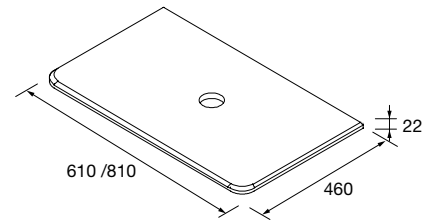

ENCIMERAS UNIQ

ENCIMERAS (PIEDRA COMPACTA)

Encimera Uniq de piedra compacta natural, 3 pretaladrados para elegir posición de grifo según lavabo.

	Calacatta	Negro marquina	
	COD.	COD.	€
600	95083	95079	355
800	95084	96795	375