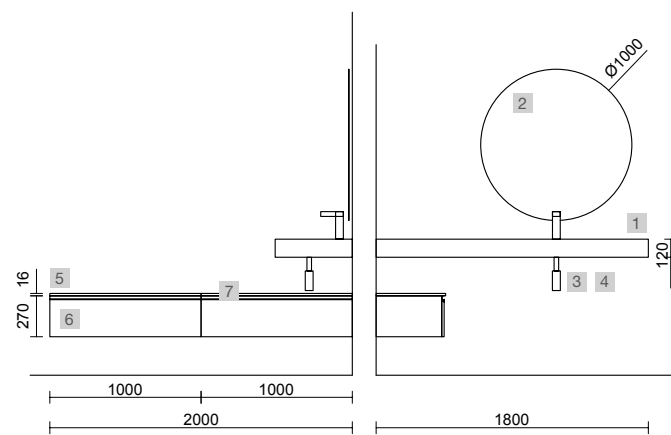

COMPAKT 1800 CEMENTO

COD.	DESCRIPCIÓN	€
COMPOSICIÓN DE 1800		
1	83410 Encimera COMPAKT 51 Cemento de 1601 hasta 1800 mm, con 1 poza grande integrada 1601 - 1800 x 510 x 120 mm	1224
PRECIO TOTAL DEL CONJUNTO		1224
OPCIONALES		
COD.	DESCRIPCIÓN	€
2	83964 Espejo MOON 1000 circular con luz led (4,4 W/m - 4000°K) IP44 Ø 1000 mm	352
3	103975 Sifón SMART Latón cromado	65
4	102303 Válvula abierta FLOW Cromo	52
AUXILIARES		
COD.	DESCRIPCIÓN	€
5	97428 Encimera a medida White cotton de 1801 hasta 2000 para mueble y coqueta, con o sin mecanizado 1801 - 2000 x 16 x 460 mm	259
6	96398 Coqueta suspendida SPIRIT 1000 White cotton x 2 1 cajón metálico con freno 997 x 270 x 450 mm	740
7	90973 Tirador SPIRIT 1000 Anodizado brillo x 2	54