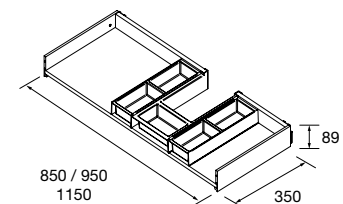

NOTA: Combinable con Spirit y Monterrey

IZQUIERDA

CAJÓN METÁLICO COMPLETO CON SALVASIFÓN IZQUIERDO

Cajón metálico extracción total con salvasisfón, con cierre amortiguado e interior acabado Onix.

onix		
M	COD.	€
900	103629	158
1000	103418	168
1200	103420	188