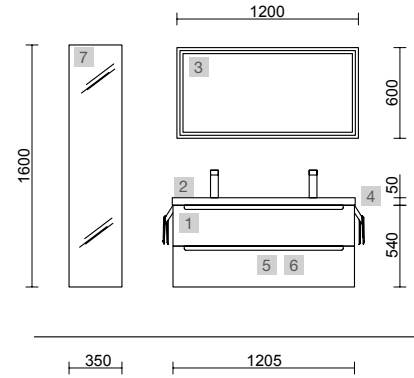

COD.	DESCRIPCIÓN	€
COMPOSICIÓN DE 1200		
1	23942 Mueble suspendido MONTERREY 1200 Natural 2 cajones metálicos con freno 1197 x 540 x 450 mm	620
2	26938 Lavabo TOSCANA 1200 Carga mineral blanca una poza, dos grifos sin sifón ni desagüe clicker 1205 x 50 x 460 mm	364
PRECIO TOTAL DEL CONJUNTO		984

OPCIONALES		
COD.	DESCRIPCIÓN	€
3	92652 Espejo ROMA 1200 horizontal vertical con marco blanco, luz led (10,8W/m - 5500°K.) IP 44 1200 x 600 mm	423
4	23027 Toallero sencillo JAZZ Blanco x 2 fondo 35, 40, 45 y 50 235 x 125 x 68 mm	86
5	103973 Sifón POSYX Latón cromado	45
6	102304 Válvula clicker FLOW Cromo	55

AUXILIARES		
COD.	DESCRIPCIÓN	€
7	26864 Pilar suspendido ALLIANCE Natural izquierdo / derecho 1 puerta espejo con tirador y soft close 350 x 1600 x 349 mm	453