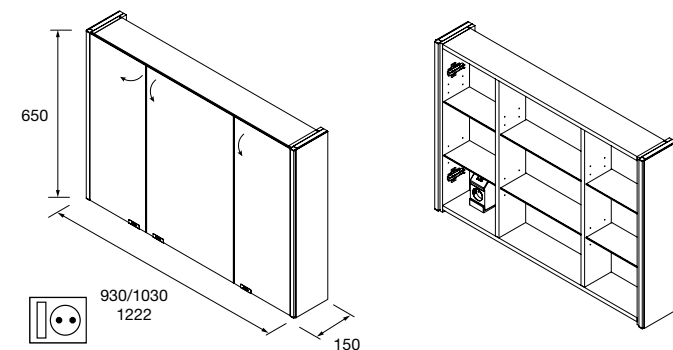

**Armario ALLIANCE 1200**  
 3 puertas espejo doble con interruptor y enchufe y luz led lateral, IP44 (21,5W)  
 1222 x 650 x 150 mm  
**83166 980 €**

Cesta LLOYD Negro mate  
para muebles y estructuras Lloyd  
90 x 124 x 100 mm  
97670 85 €