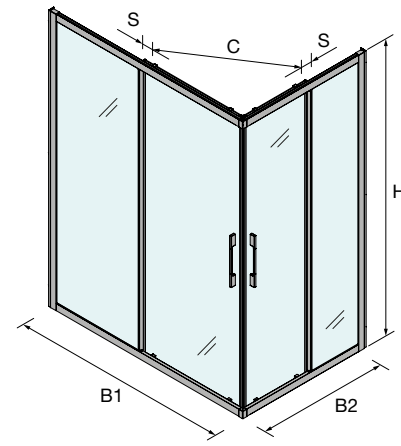

ANGULAR DUCHA

Stock	PLATO	MEDIDAS (B1)	MEDIDA (B2)	ACCESO (C)	SOLAPE (S)	ALTURA (H)	Nº EMBALAJES	ACABADO	Transparente	COD.	€
	700 x 700	675 - 700	675 - 700	390	25 + 25	1950	1	Plata brillo	16724	478	
800 x 800	765 - 790	765 - 790	435	25 + 25	1950	1	Plata brillo	16725	500		
900 x 900	865 - 890	865 - 890	500	25 + 25	1950	1	Plata brillo	16726	522		