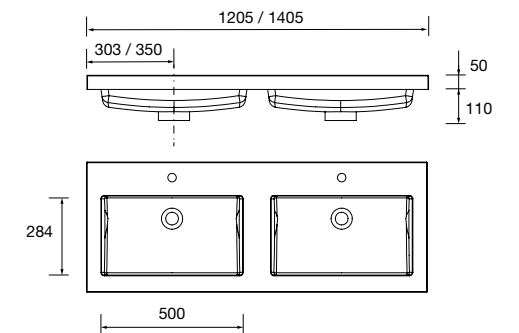

Lavabo TOSCANA 1205 doble Carga
mineral blanca
sin sifón ni desagüe clicker
1205 x 50 x 460 mm
20753 395 €

Lavabo TOSCANA 1400 doble Carga
mineral blanca
sin sifón ni desagüe clicker
1405 x 50 x 460 mm
27144 440 €