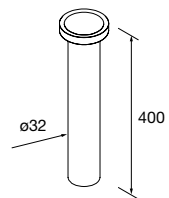

Tubo complemento Cromado
de altura para cualquier sifón
Ø32 x 400 mm
7787 22 €