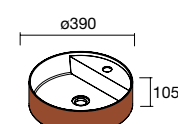

BICA	Solid surface terracota
COD.	€
103314	299