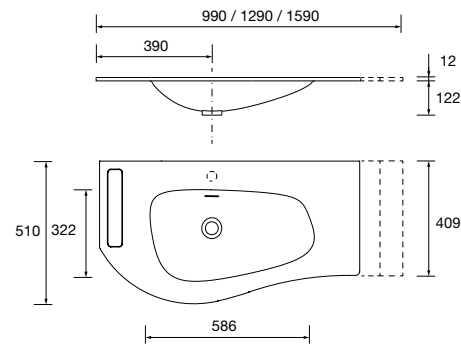

Acabado brillo

TALADRO PARA GRIFO OPCIONAL

Descarga la hoja de pedido

mam

Lavabo MAM, con taladro para el grifo (Carga mineral brillo)

COD.	€	COD.	€	COD.	€	COD.	€
83876	247	83877	247	83878	303	83879	303

Lavabo MAM, con opción de taladro para el grifo (Solid Surface)

COD.	€	COD.	€	COD.	€	COD.	€	COD.	€	COD.	€
87592	398	87593	398	87594	491	87595	491	91122	635	91123	635

Acabado mate

TALADRO PARA GRIFO OPCIONAL

Descarga la hoja de pedido

Lavabo MAM, con taladro para el grifo (Carga mineral mate)

COD.	€	COD.	€	COD.	€	COD.	€
83945	247	83946	247	83947	303	83948	303

Lavabo MAM con toallero (Solid Surface)

COD.	€	COD.	€	COD.	€	COD.	€	COD.	€	COD.	€
97395	458	97398	458	97396	581	97399	581	97397	725	97400	725