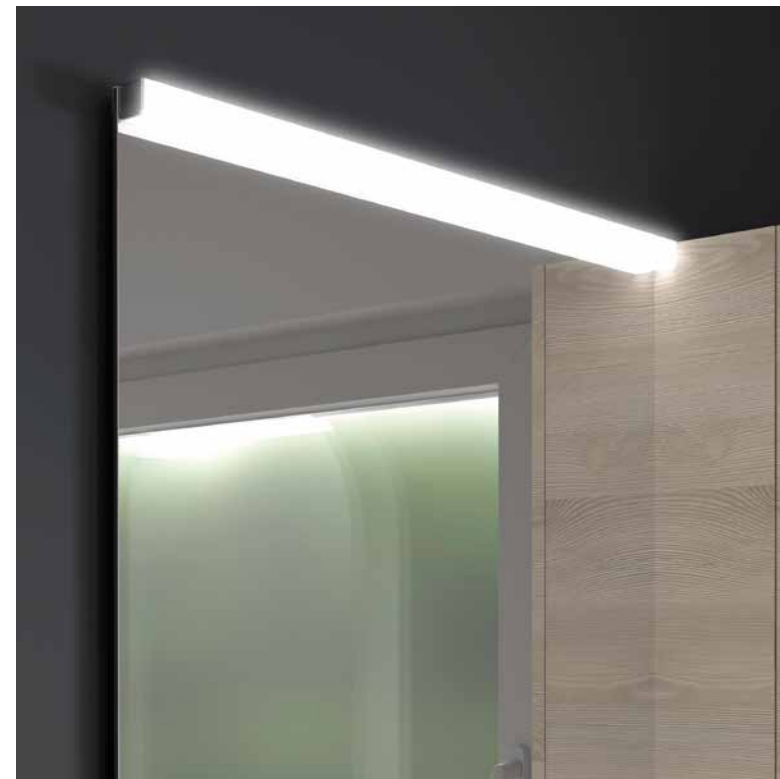

Pieza multienganche para unirlo a la luna del espejo o al mueble

Espejo con imán con placa metálica de 400x140 mm para unirlo a la parte posterior del espejo