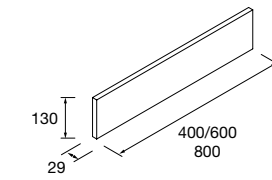

Estructura metálica tubo cuadrado de 16 mm. combinable con mueble y Compact. Acoples no incluidos, son necesarios 2 acoples para su instalación.

	Blanco mate	Negro mate	
	COD.	COD.	€
333	97717	97720	195