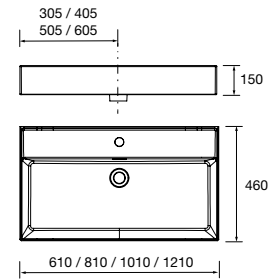

Lavabo VENETO 610 Porcelana blanca
una poza sin sifón ni desagüe clicker
610 x 120 x 460 mm

23400 205 €

Lavabo VENETO 810 Porcelana blanca
una poza sin sifón ni desagüe clicker
810 x 120 x 460 mm

23401 215 €

Lavabo VENETO 1010 Porcelana blanca
una poza sin sifón ni desagüe clicker
1010 x 120 x 460 mm

23397 249 €

Lavabo VENETO 1210 Porcelana blanca
una poza sin sifón ni desagüe clicker
1210 x 120 x 460 mm

24177 386 €