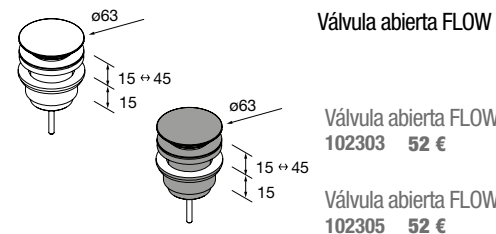

SIFONES

Válvula abierta FLOW

Válvula abierta FLOW Cromo
102303 52 €

Válvula abierta FLOW Negro mate
102305 52 €