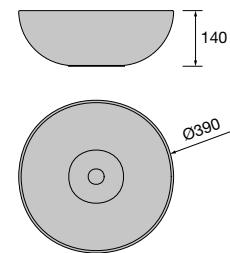

Lavabo de posar BULKAN Solid surface negro  
sin sifón ni desagüe clicker  
Ø 390 x 140 mm  
91491 272 €

Lavabo semiencastré MAEL Solid surface blanco mate  
sin sifón ni desagüe clicker  
502 x 44 x 310 mm  
97654 252 €