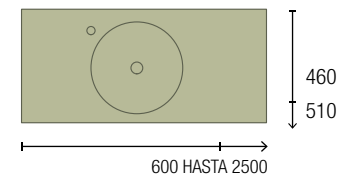

1 LAVABO POSAR