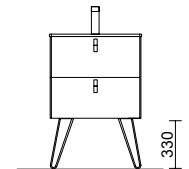

PATAS PARA LAVABOS INTEGRALES ALTURA 330 MM