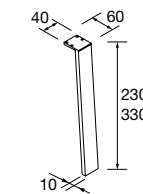

## JUEGO 2 PATAS UNIIQ 230 / 330

Juego de 2 patas opcionales metálicas para mueble en 3 acabados disponibles, altura 230/330mm.

	Blanco	Negro	Cromo	
	COD.	COD.	COD.	€
230	24716	24717	24718	39
330	24713	24714	24715	49