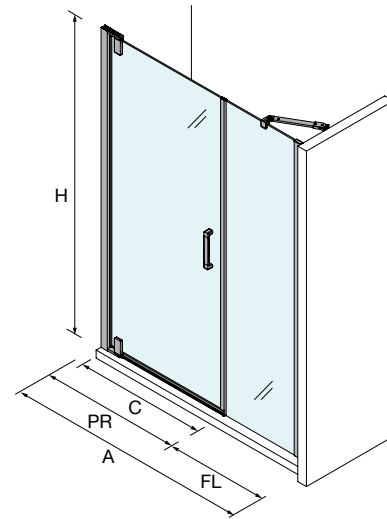

SERIE MALMÖ
Frontal entre paredes

PUERTA ABATIBLE PIVOTANTE + FIJO EN LÍNEA

- Vidrio templado de seguridad de 6 mm.
- Acabado de vidrio templado estándar, transparente.
- Tratamiento anti-cal incluido.
- Color de la periferia, plata brillo.
- Sistema de apertura, exterior / interior 180°.
- Tipo de cierre, gomas magnéticas.
- Compensación, 25 mm cada lado.
- Reversible.
- Tensor incluido.
- Asas incluidas.
- Fabricación estándar.
- Altura: 1960 mm.