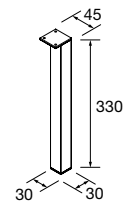

**JUEGO 2 PATAS CROMO**

Juego de 2 patas cromadas altura 330. 30 x 30 x 330 mm

Cromo	
COD.	€
23899	25

**JUEGO 2 PATAS UNIIQ 230 / 330**

Juego de 2 patas opcionales metálicas para mueble en 3 acabados disponibles, altura 230/330mm.