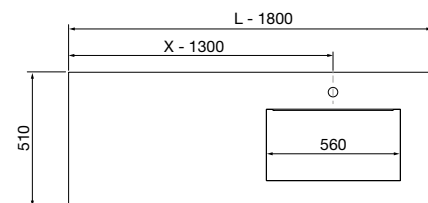

COMPAKT 1800 CEMENTO

COD.	DESCRIPCIÓN	€
COMPOSICIÓN DE 1800		
1	83410 Encimera COMPAKT 51 Cemento de 1601 hasta 1800 mm, con 1 poza grande integrada 1601 - 1800 x 510 x 120 mm	1224
PRECIO TOTAL DEL CONJUNTO		1224
OPCIONALES		
COD.	DESCRIPCIÓN	€
2	83964 Espejo MOON 1000 circular con luz led (4,4 W/m - 4000°K) IP44 Ø 1000 mm	352
3	103975 Sifón SMART Latón cromado	65
4	102303 Válvula abierta FLOW Cromo	52
AUXILIARES		
COD.	DESCRIPCIÓN	€
5	97428 Encimera a medida White cotton de 1801 hasta 2000 para mueble y coqueta, con o sin mecanizado 1801 - 2000 x 16 x 460 mm	259
6	96398 Coqueta suspendida SPIRIT 1000 White cotton x 2 1 cajón metálico con freno 997 x 270 x 450 mm	740
7	90973 Tirador SPIRIT 1000 Anodizado brillo x 2	54