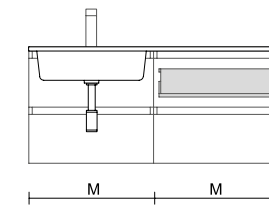

## CAJÓN COMPLETO MADERA

Cajón completo madera de abedul sin salvasifón.

Abedul		
	COD.	€
544	91482	128
743	91483	149
943	91484	172

Cajón superior opcional para composiciones de 2 muebles con lavabo desplazado.