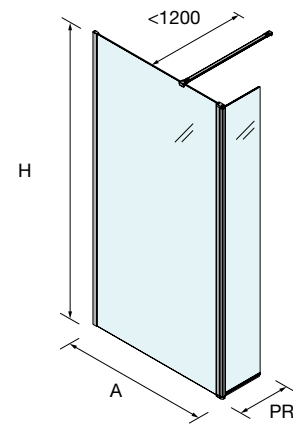

SERIE BLACK HEAVEN
Walk-in ducha

FIJO + ABATIBLE, STOCK

- Vidrio templado de seguridad de 8 mm.
- Acabado de vidrio templado estándar, transparente.
- Tratamiento anti-cal incluido.
- Color de la periferia, negro mate.
- Compensación, 10 mm.
- Reversible.
- Tensor incluido.
- Fabricación estándar.
- Altura: 1950 mm.