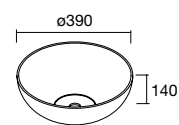

ALTIRO	Porcelana blanca mate
COD.	€
24555	210