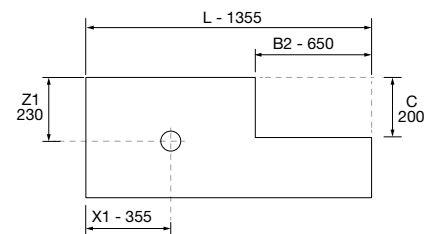

OPCIONALES		
COD.	DESCRIPCIÓN	€
6	16908 Espejo SENA 600 horizontal vertical luna 5 mm 600 x 800 mm	88
7	87811 Aplique OPTIMUS 600 cromo brillo luz led (10 W-5700°K) IP 44 600 x 25 x 25 mm	90
8	103973 Sifón POSYX Latón cromado	45
9	102303 Válvula abierta FLOW Cromo	52

AUXILIARES		
COD.	DESCRIPCIÓN	€
10	103356 Espejo OASIS 400 circular Ø 400 mm	69
11	26126 Repisa toallero 400 Solid surface blanco mate 400 x 60 x 120 mm	78