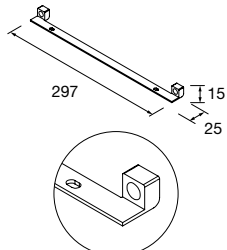

Blanco mate	Negro mate	
	COD.	COD.	€
297	97708	97710	45