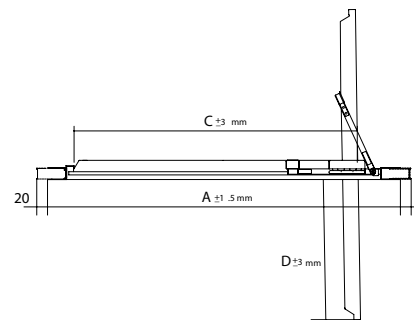

PLATO	ACCESO (C)	A	D
700	524	660	256
750	574	715	281
800	624	760	306
850	674	815	331
900	724	860	356
950	774	915	381
1000	824	960	406

La mampara para espacios reducidos con el paso más amplio del mercado.  
La puerta queda al abrir en el interior de la ducha más de un 50%