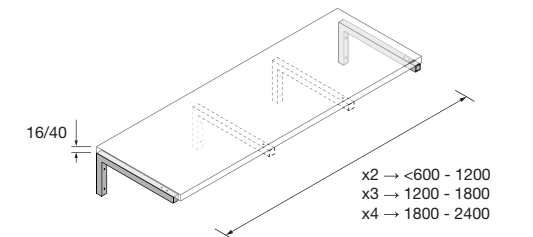

SOPORTE ENCIMERA L

	Blanco	Negro	Cromo	€
	COD.	COD.	COD.	€
440	91495	91494	91496	132

JUEGO DE ESCUADRA DE SOPORTE CON REGULACIÓN

Escuadra de soporte con regulación para encimeras.

	COD.	€
340 X 80	26197	75
415 X 105	26196	79