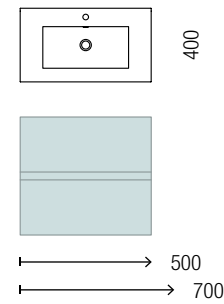

FUSSION LINE F-40