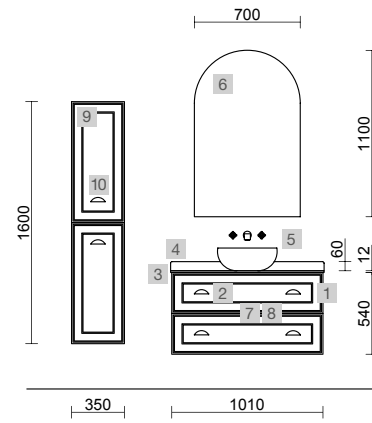

COD.	DESCRIPCIÓN	€
COMPOSICIÓN DE 1000		
1	91315 Mueble suspendido RENOIR 1000 Green forest 2 cajones metálicos con freno 997 x 540 x 450 mm	720
2	91339 Tirador FOLK Black matt x 4	52
3	97505 Encimera Pizarra negra para mueble y coqueta, sin mecanizado 1000 x 12 x 460 mm	295
4	91264 Regleta Pizarra negra hasta 1000 mm <1000 mm	62
5	91491 Lavabo de posar BULKAN Solid surface negro sin sifón ni desagüe clicker Ø 390 x 140 mm	272
PRECIO TOTAL DEL CONJUNTO		1401

OPCIONALES		
COD.	DESCRIPCIÓN	€
6	97644 Espejo EMILE 700 horizontal vertical con luz led (20 W- 5700ºK) IP44 700 x 1100 mm	407
7	103973 Sifón POSYX Latón cromado	45
8	102305 Válvula abierta FLOW Negro mate	52

AUXILIARES		
COD.	DESCRIPCIÓN	€
9	91321 Pilar suspendido RENOIR Green forest 2 puertas sin tirador con freno 350 x 1600 x 349 mm	494
10	91339 Tirador FOLK Black matt x 2	26