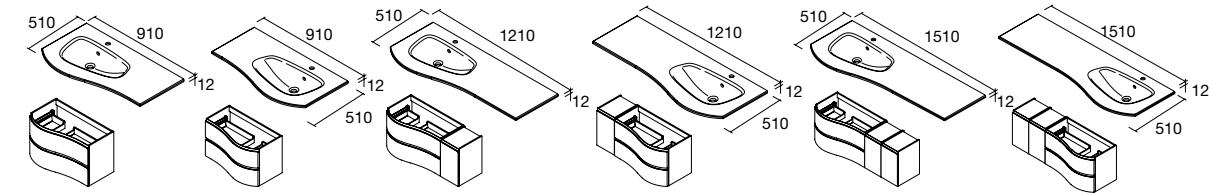

COD.	€	COD.	€	COD.	€	COD.	€	COD.	€	COD.	€
87592	398	87593	398	87594	491	87595	491	91122	635	91123	635