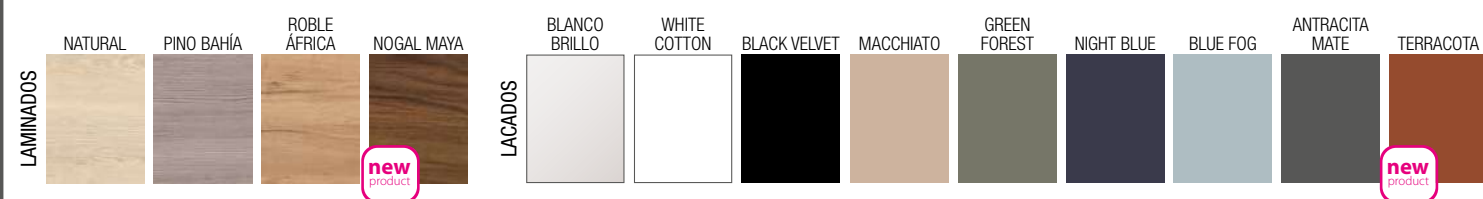

MODULO 800 1 PUERTA

ESPECIFICACIONES

PILAR 1000 TOCADOR

ESPECIFICACIONES

ACABADOS

ACABADOS

PILARES

M modular E-05 5