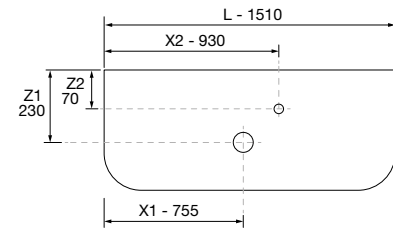

OPCIONALES		
COD.	DESCRIPCIÓN	€
6	97639 Espejo GLOBE 1000 Dorado circular con luz led y sensor (20 W- 5700°K) IP44 Ø 1000 mm	429
7	103973 Sifón POSYX Latón cromado	45
8	102303 Válvula abierta FLOW Cromo	52

AUXILIARES		
COD.	DESCRIPCIÓN	€
9	26126 Repisa toallero 400 Solid surface blanco mate 400 x 60 x 120 mm	78