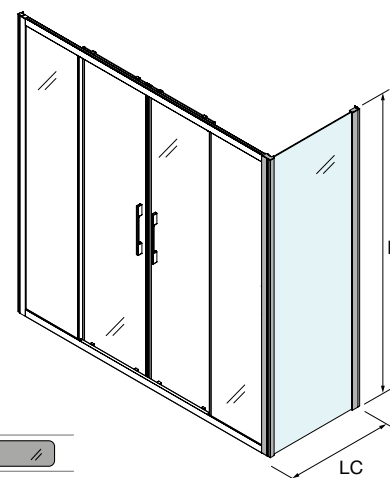

LATERALES FIJOS / para frontales de ducha

Stock	PLATO	LATERAL FIJO (LC)	ALTURA (H)	Nº EMBALAJES	ACABADO	COD.	€	
						Transparente		
	700	665 - 690	1950	1	Plata brillo	16902	275	
	800	765 - 790	1950	1	Plata brillo	16903	278