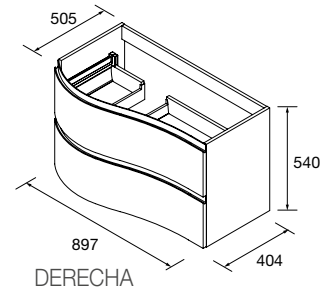

MUEBLE MAM SUSPENDIDO DERECHO 2 CAJONES

Mueble curvo suspendido de 2 cajones metálicos extracción total, interiores Onix y cierre con freno amortiguado. Capacidad de 40 kg.