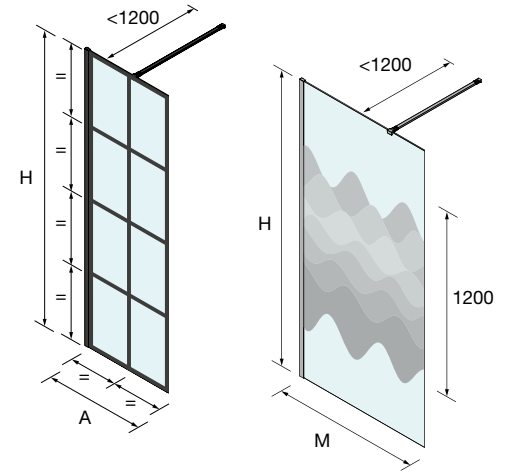

SERIE BLACK HEAVEN

Walk-in ducha

FIJO CON SERIGRAFIA FRAME/MOIRE

Bajo pedido	WALK IN MEDIDAS ESPECIALES - TRANSPARENTE							
	MEDIDAS	ALTURA (H)	Nº EMBALAJES	ACABADO	COD.	€	COD.	€
	200 - 400	1500 - 1950	1	Negro mate	26362	426	26374	426
	401 - 600	1500 - 1950	1	Negro mate	26363	479	26375	479
	601 - 800	1500 - 1950	1	Negro mate	26364	566	26376	566
	801 - 1000	1500 - 1950	1	Negro mate	26365	669	26377	669
	1001 - 1200	1500 - 1950	1	Negro mate	26366	757	26378	757
	1201 - 1400	1500 - 1950	1	Negro mate	26367	826	26379	826

Bajo pedido	WALK IN MEDIDAS ESPECIALES - FUME							
	MEDIDAS	ALTURA (H)	Nº EMBALAJES	ACABADO	COD.	€	COD.	€
	200 - 400	1500 - 1950	1	Negro mate	26368	525	26380	525
	401 - 600	1500 - 1950	1	Negro mate	26369	577	26381	577
	601 - 800	1500 - 1950	1	Negro mate	26370	744	26382	744
	801 - 1000	1500 - 1950	1	Negro mate	26371	884	26383	884
	1001 - 1200	1500 - 1950	1	Negro mate	26372	973	26384	973
	1201 - 1400	1500 - 1950	1	Negro mate	26373	1096	26386	1096