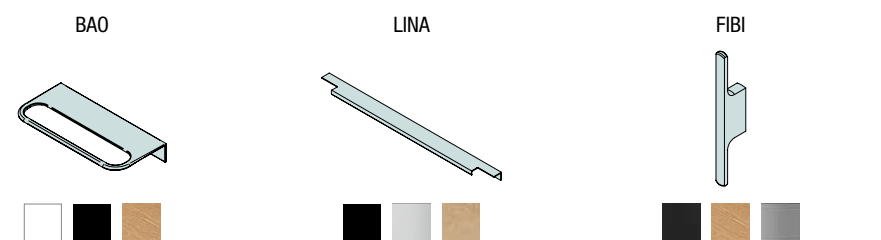

### TIRADOR BIBA

Frentes con diseño 3D, mecanizado lineal creando un mueble elegante y actual, que se complementa con una amplia gama de acabados diseño madera y unicolores

Interiores que se adaptan a tus necesidades, elige la solución de 1 cajón contenedor de gran capacidad o la solución de 2 cajones con cajón interior para organizar los objetos pequeños. Ambas opciones con cajón metálico Grass V8