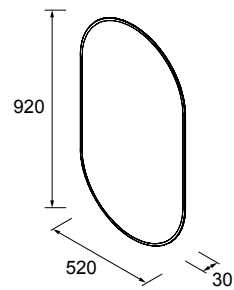

- Espejo DOPPIO  
circular doble con luz led (20 W-  
4000°K.) IP44  
1150 x 800 mm  
**103355 395 €**

- Espejo OLIMPIA 920  
vertical con luz led (20 W- 5700°K).  
IP44  
920 x 520 x 30 mm  
**103354 274 €**
- Espejo OLIMPIA 920 White cotton  
vertical con luz led (20 W- 5700°K).  
IP44  
920 x 520 x 30 mm  
**87862 330 €**
- Espejo OLIMPIA 920 Black velvet  
vertical con luz led (20 W- 5700°K).  
IP44  
920 x 520 x 30 mm  
**91121 330 €**