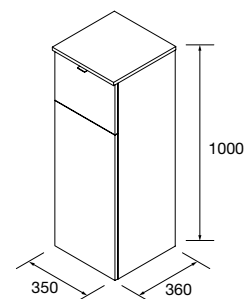

PILARES ALLIANCE 1000 TOCADOR, 1 CAJÓN Y 1 PUERTA

Pilar tocador con contenedor superior y espejo, cajón de madera con cierre amortiguado, 1 puerta reversible con sistema apertura de push. Interiores Onix con 1 balda regulable de cristal. Bisagras de apertura 110°

	Natural	Roble África	Pino bahía	Nogal Maya	€
COD.					
350	83444	91072	83448	102836	415

	Blanco brillo	White cotton	Black velvet	€
COD.				
350	83441	96972	96973	425