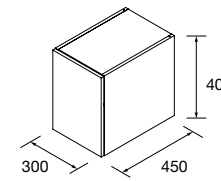

COQUETA SUSPENDIDA ALLIANCE 1 PUERTA.

Coqueta suspendida de 1 puerta con sistema de apertura PUSH y acabado interior Onix. Bisagras de apertura 110°. Reversible.
Con una balda de madera regulable en altura.
Combinable con la serie: Biba