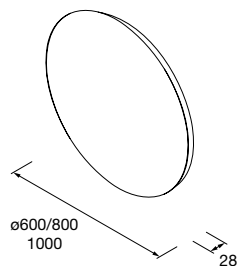

- Espejo MITO CURVE 600
  circular con luz led (7 W - 4000°K) IP-44
  Ø 600 mm
  103358 394 €
- Espejo MITO CURVE 800
  circular con luz led (7 W - 4000°K) IP-44
  Ø 800 mm
  103359 434 €
- Espejo MITO CURVE 1000
  circular con luz led (7 W - 4000°K) IP-44
  Ø 1000 mm
  103360 554 €

- Espejo GLOBE 600 Dorado
  circular con luz led y sensor
  (12 W- 5700°K) IP44
  Ø 600 mm
  97618 342 €
- Espejo GLOBE 800 Dorado
  circular con luz led y sensor
  (10 W- 5700°K) IP44
  Ø 800 mm
  97636 367 €
- Espejo GLOBE 1000 Dorado
  circular con luz led y sensor
  (20 W- 5700°K) IP44
  Ø 1000 mm
  97639 429 €
- Espejo GLOBE 600 Blanco
  circular con luz led y sensor
  (12 W- 5700°K) IP44
  Ø 600 mm
  97604 342 €
- Espejo GLOBE 800 Blanco
  circular con luz led y sensor
  (10 W- 5700°K) IP44
  Ø 800 mm
  97634 367 €
- Espejo GLOBE 1000 Blanco
  circular con luz led y sensor
  (20 W- 5700°K) IP44
  Ø 1000 mm
  97637 429 €
- Espejo GLOBE 600 Negro
  circular con luz led y sensor
  (12 W- 5700°K) IP44
  Ø 600 mm
  97614 342 €
- Espejo GLOBE 800 Negro
  circular con luz led y sensor
  (10 W- 5700°K) IP44
  Ø 800 mm
  97635 367 €
- Espejo GLOBE 1000 Negro
  circular con luz led y sensor
  (20 W- 5700°K) IP44
  Ø 1000 mm
  97638 429 €

- Espejo MOON 600
  circular con luz led (4,8 W- 4000°K.) IP44
  Ø 600 mm
  91120 285 €
- Espejo MOON 800
  circular con luz led (4,4 W/m - 4000°K.) IP44
  Ø 800 mm
  83963 316 €
- Espejo MOON 1000
  circular con luz led (4,4 W/m - 4000°K.) IP44
  Ø 1000 mm
  83964 352 €

- Espejo DOPPIO
  circular doble con luz led (20 W-
  4000°K.) IP44
  1150 x 800 mm
  103355 395 €