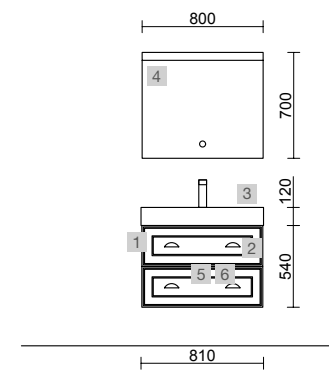

COD.	DESCRIPCIÓN	€	OPCIONALES	€	
COMPOSICIÓN DE 800					
1	91308 Mueble suspendido RENOIR 800 Night blue 2 cajones metálicos con freno 797 x 540 x 450 mm	645	4	97597 Espejo ORLEANS 800 horizontal con luz led y sensor (12+22 W-5700%) IP44 800 x 700 mm	402
2	91337 Tirador FOLK Silver x 4	52	5	103973 Sifón POSYX Latón cromado	45
3	87727 Lavabo VENETO 810 con apoyo Porcelana blanca una poza sin sifón ni desagüe clicker 810 x 120 x 460 mm	215	6	102304 Válvula clicker FLOW Cromo	55
PRECIO TOTAL DEL CONJUNTO		912