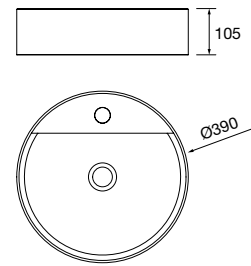

**new product** Lavabo de posar CARLA 45 Porcelana Hunter  
sin sifón ni desagüe clicker  
455 x 325 x 135 mm  
102283 269 €

Lavabo de posar BICA Solid surface  
blanco mate  
sin sifón ni desagüe clicker  
Ø 390 x 105 mm  
97647 252 €