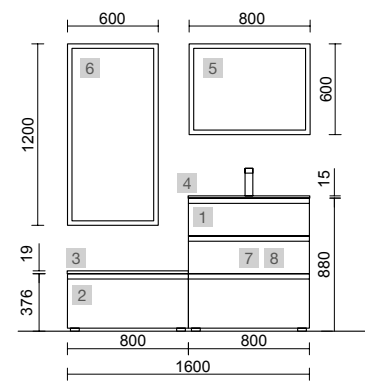

COD.	DESCRIPCIÓN	€
COMPOSICIÓN DE 1600		
1	91399 Mueble MOMENT 800 Real 3 cajones con uñero y freno 797 x 880 x 452 mm	1538
2	91360 Mueble suspendido MOMENT 800 Real 1 cajón con uñero y freno 797 x 356 x 452 mm	838
3	91418 Encimera Real hasta 1000 para mueble y coqueta, con o sin mecanizado <1000 x 19 x 460 mm	312
4	91235 Lavabo VILNA 805 Mineralsolid mate sin sifón ni desagüe clicker 805 x 460 x 15 mm	317
PRECIO TOTAL DEL CONJUNTO		3005