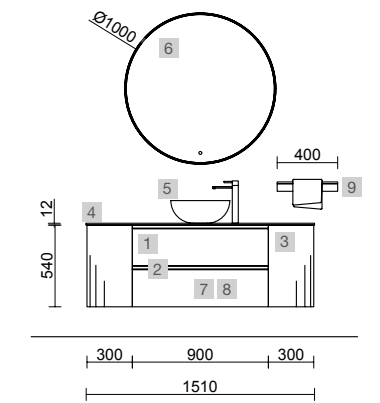

COD.	DESCRIPCIÓN	€
COMPOSICIÓN DE 1500		
1	96403 Mueble suspendido SPIRIT 900 White cotton 2 cajones metálicos con freno 897 x 540 x 450 mm	430
2	90995 Tirador SPIRIT 900 Blanco soft x 2	46
3	97026 Coqueta suspendida ALLIANCE 300 White cotton x 2 izquierda / derecha 1 puerta curva apertura push 300 x 540 x 450 mm	630
4	103716 Encimera Mármol blanco de 1411 hasta 1610 para mueble y coqueta, con o sin mecanizado 1411 - 1610 x 12 x 460 mm	539
5	24555 Lavabo de posar ALTIRO Porcelana blanca mate sin sifón ni desagüe Ø 390 x 140 mm	210
PRECIO TOTAL DEL CONJUNTO		1855