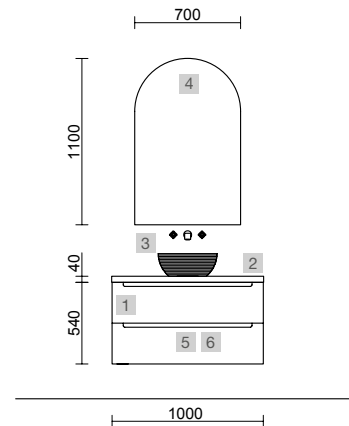

MONTERREY 1000 ROBLE ÁFRICA

COD.	DESCRIPCIÓN	€
COMPOSICIÓN DE 1000		
1	91048 Mueble suspendido MONTERREY 1000 Roble África 2 cajones metálicos con freno 997 x 540 x 450 mm	590
2	23018 Encimera Roble África para mueble y coqueta, sin mecanizado 1007 x 40 x 460 mm	282
3	21854 Lavabo de posar ULTRAFINO SEDUCTION Porcelana blanca sin sifón ni desagüe Ø 390 x 150 mm	180
PRECIO TOTAL DEL CONJUNTO		1052

OPCIONALES		
COD.	DESCRIPCIÓN	€
4	97644 Espejo EMILE 700 horizontal vertical con luz led (20 W- 5700°K) IP44 700 x 1100 mm	407
5	103973 Sifón POSYX Latón cromado	45
6	102303 Válvula abierta FLOW Cromo	52

MONTERREY 1000 GREEN FOREST

COD.	DESCRIPCIÓN	€
COMPOSICIÓN DE 1000		
1	96447 Coqueta suspendida MONTERREY 1000 Green forest 1 cajón metálico con freno 997 x 270 x 450 mm	425
2	97657 Toallero LLOYD Blanco mate para muebles y estructuras Lloyd 340 x 95 x 32 mm	85
3	87728 Lavabo VENETO 1010 con apoyo Porcelana blanca una poza sin sifón ni desagüe clicker 1010 x 120 x 460 mm	249
PRECIO TOTAL DEL CONJUNTO		759

OPCIONALES		
COD.	DESCRIPCIÓN	€
4	91131 Espejo OASIS 800 circular Ø 800 mm	99
5	97640 Aplique JUDI (5 W- 5700°K)	49
6	24569 Espejo Aumento (x3) con fijación a Luna Multiposición Ø140 mm	60
7	103356 Espejo OASIS 400 circular Ø 400 mm	69
8	102307 Juego sifón reducido CONEX Blanco	55
9	102304 Válvula clicker FLOW Cromo	55