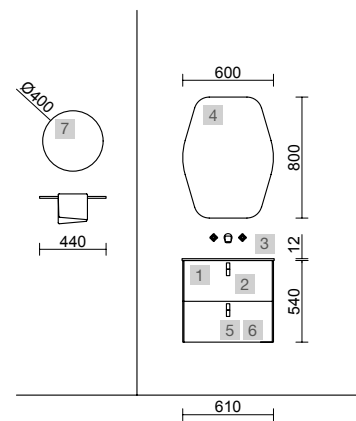

UNIIQ 600 SOL

COD.	DESCRIPCIÓN	€
COMPOSICIÓN DE 600		
1	96607 Mueble suspendido UNIIQ 600 Sol 2 cajones con freno 598 x 540 x 450 mm	429
2	24719 Tirador UNIIQ Blanco Juego de 2 unidades para Mueble/Pilar	15
3	96787 Lavabo UNIIQ 690 Solid surface blanco mate grifo opcional, toallero opcional, sin sifón ni desagüe clicker 690 x 12 x 460 mm	459
PRECIO TOTAL DEL CONJUNTO		903
OPCIONALES		
COD.	DESCRIPCIÓN	€
4	26775 Espejo ORGANIC 600 horizontal vertical con luz led (4,4 W/m - 4000°K.) IP44 600 x 800 mm	374
5	103973 Sifón POSYX Latón cromado	45
6	102306 Válvula clicker FLOW Negro mate	55
AUXILIARES		
COD.	DESCRIPCIÓN	€
7	103356 Espejo OASIS 400 circular Ø 400 mm	69