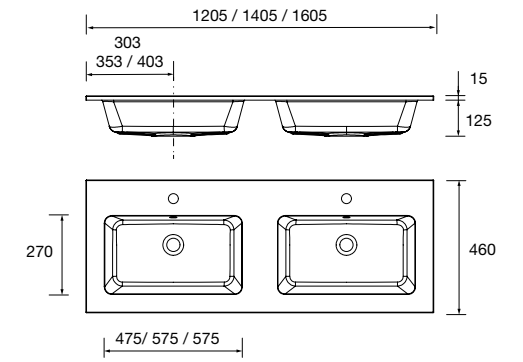

Lavabo VILNA 1205 doble Mineralsolid mate

sin sifón ni desagüe clicker
1205 x 460 x 15 mm

91237 455 €

Lavabo VILNA 1405 doble Mineralsolid mate

sin sifón ni desagüe clicker
1405 x 460 x 15 mm

97053 499 €

Lavabo VILNA 1605 doble Mineralsolid mate

sin sifón ni desagüe clicker
1605 x 460 x 15 mm

97056 649 €