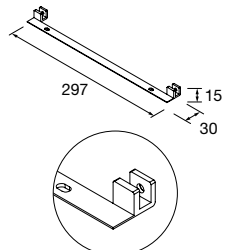

Blanco mate	Negro mate	
	COD.	COD.	€
297	97709	97711	55

ACOPLE LLOYD MUEBLE

Se vende por unidad. Atención: Los acoples no se venden en Set. Se deberán pedir la cantidad de acoples correspondiente dependiendo de la composición.