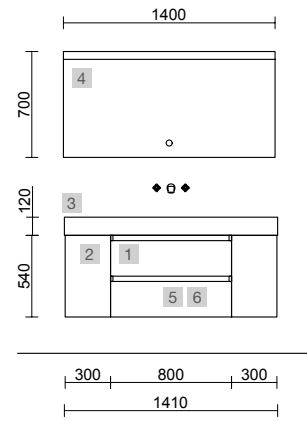

<b>AUXILIARES</b>		
COD.	DESCRIPCIÓN	€
7	96743 Pilar suspendido ALLIANCE Green forest izquierdo / derecho 2 puertas apertura push 350 x 1600 x 349 mm	435

Spirit

SPIRIT 1400 PINO BAHÍA

COD.	DESCRIPCIÓN	€
<b>COMPOSICIÓN DE 1400</b>		
1	22803 Mueble suspendido SPIRIT 800 Pino bahía 2 cajones metálicos con freno 797 x 540 x 450 mm	390
2	97018 Coqueta suspendida ALLIANCE 300 Pino bahía x 2 izquierdo / derecho 1 puerta apertura push 300 x 540 x 450 mm	360
3	97825 Lavabo a medida NAILA 1201/1500 Solid surface blanco mate con faldón, de 1201 hasta 1500 con 1 poza, con o sin mecanizado 1201 - 1500 x 120 x 460 mm	999
<b>PRECIO TOTAL DEL CONJUNTO</b>		<b>1749</b>