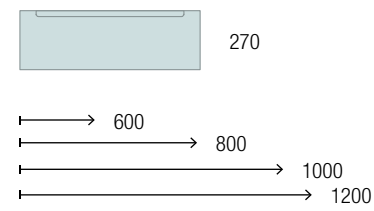

TECNOLÓGICO

La tecnología de recubrimiento 3D es la que permite a la familia Monterrey tener los diferentes acabados de nuestra selección de maderas que conjunto con los lacados alto brillo distinguen a esta serie elegante y singular.

COQUETA 1 CAJÓN