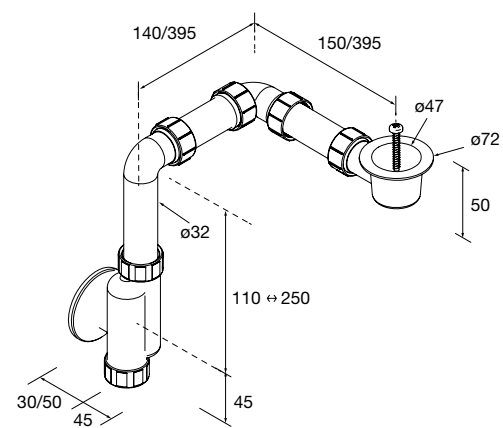

Juego sifón reducido CONEX Blanco
102307 55 €