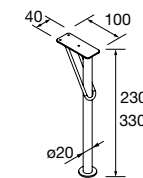

JUEGO 2 PATAS DEVA 230 / 330

Juego de 2 patas opcionales metálicas para mueble en 3 acabados disponibles, altura 230/330mm.

	Blanco	Negro	Cromo	
	COD.	COD.	COD.	€
230	84128	84129	84130	51
330	84125	84126	84127	55