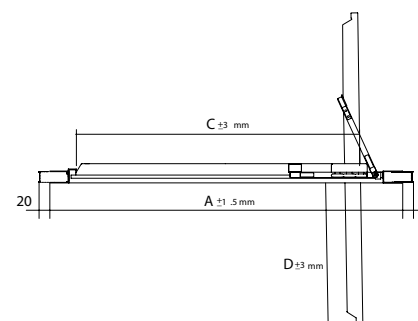

PLATO	ACCESO (C)	A	D
700	524	660	256
800	624	760	306
900	724	860	356
1000	824	960	406