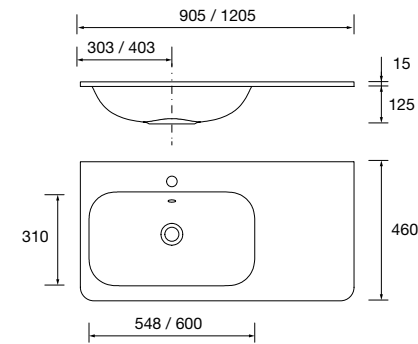

MECANIZADO PARA LAVABO, GRIFO Y TOALLERO OPCIONAL

Descarga la hoja de pedido

Lavabo integral Uniiq en acabado mineral solid mate

605/C		805/C		905/D		905/I		1205/D		1205/I	
COD.	€	COD.	€	COD.	€	COD.	€	COD.	€	COD.	€
97058	369	97059	389	24543	399	24544	399	24545	459	24546	459

Lavabo integrado de solid surface a Uniiq medida con opción de mecanizado para grifo y toallero incluido. Se necesita rellenar hoja de pedido.

600		800		900/D		900/I		1200/D		1200/I	
COD.	€	COD.	€	COD.	€	COD.	€	COD.	€	COD.	€
96787	459	96788	479	96789	489	103182	489	97377	549	103183	549

Lavabos Uniiq (Solid surface)