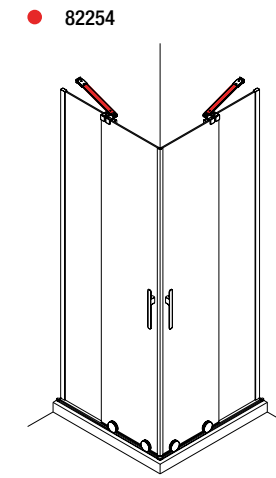

Conector para dos tensores Solo válido para mamparas angulares

ACCESOS COMBINACIÓN LADOS IGUALES			
PLATO	CÓDIGO A	CÓDIGO B	ACCESO
800 x 800	82242	<b>82242</b>	406
900 x 900	82243	<b>82243</b>	477
1000 x 1000	82244	<b>82244</b>	547