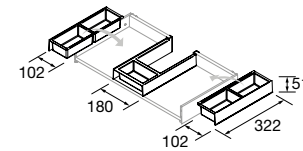

Natural	Roble áfrica	Pino bahía	Nogal Maya	
	COD.	COD.	COD.	COD.	€
600	102750	102756	102754	102758	470
700	102751	102757	102755	102759	480
800	102769	102775	102772	102778	490
900	102770	102776	102773	102779	500
1000	102771	102777	102774	102780	510

	Blanco brillo	White cotton	Black velvet	Macchiatto	Antracita mate	Blue fog	Night blue	Terracota	Green forest	
	COD.	COD.	COD.	COD.	COD.	COD.	COD.	COD.	COD.	€
600	102746	102748	102752	103482	103497	103487	103492	103507	103502	510
700	102747	102749	102753	103483	103498	103488	103493	103508	103503	520
800	102760	102763	102766	103484	103499	103489	103494	103509	103504	530
900	102761	102764	102767	103485	103500	103490	103495	103510	103505	540
1000	102762	102765	102768	103486	103501	103491	103496	103511	103506	550