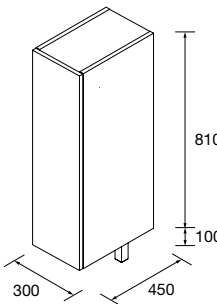

COQUETA A SUELO ALLIANCE 1 PUERTA

Coqueta a suelo reversible de 1 puerta con sistema de apertura Push. Interiores Onix con 2 baldas regulables de madera.
Bisagras de apertura 110°
Combinable con la serie Spirit