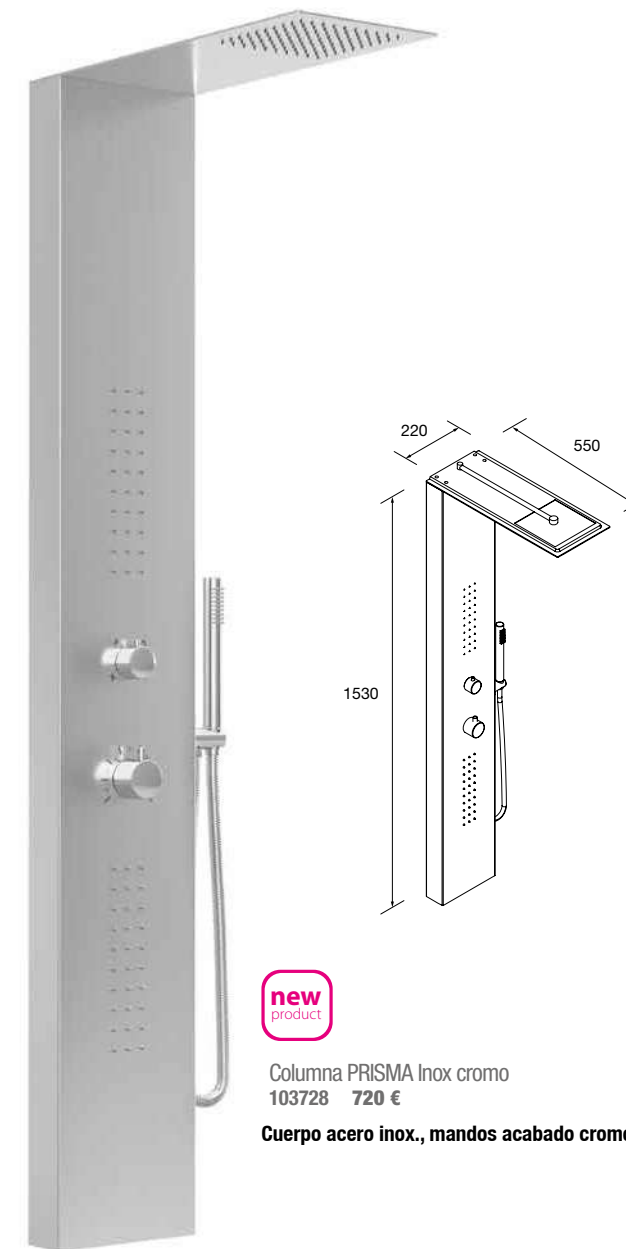

new product

Columna PRISMA Inox cromo  
103728 720 €

Cuerpo acero inox., mandos acabado cromo

new product

Columna PRISMA Negro mate  
103727 750 €

Cuerpo negro mate, mandos acabado negro mate

CON GRIFERÍA TERMOSTÁTICA