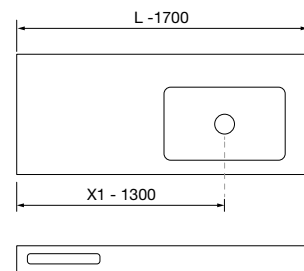

OPCIONALES		
COD.	DESCRIPCIÓN	€
5	97643 Espejo EMILE 500 horizontal vertical con luz led (20 W- 5700°K) IP44 500 x 1300 mm	367
6	103973 Sifón POSYX Latón cromado	45
7	102304 Válvula clicker FLOW Cromo	55