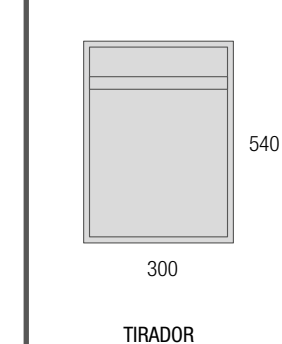

COQUETA TOALLERO