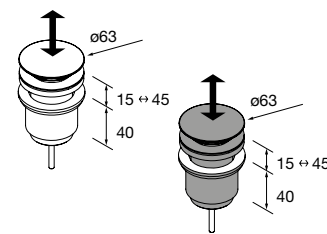

Válvula clicker FLOW

Válvula clicker FLOW Cromo
102304 55 €

Válvula clicker FLOW Negro mate
102306 55 €