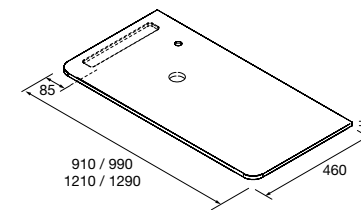

ENCIMERA UNIQ 12 MM MECANIZADA. (DERECHA)

Encimera Uniq a medida con opción de mecanizado para grifo, lavabo de posar y toallero incluido. 4 acabados disponibles. Se necesita rellenar hoja de pedido.

	Solid surface blanco mate	Pizarra negra	Mármol blanco	Terrazo natura
	COD. €	COD. €	COD. €	COD. €
900	96781 265	96785 315	97375 315	103178 315
1200	96782 335	96786 395	97376 395	103180 395

MECANIZADO PARA LAVABO, GRIFO Y TOALLERO OPCIONAL

ENCIMERA UNIQ 12 MM MECANIZADA. (IZQUIERDA)

Encimera Uniq a medida con opción de mecanizado para grifo, lavabo de posar y toallero incluido. 4 acabados disponibles. Se necesita rellenar hoja de pedido.

	Solid surface blanco mate	Pizarra negra	Mármol blanco	Terrazo natura
	COD. €	COD. €	COD. €	COD. €
900	103166 265	103168 315	103170 315	103179 315
1200	103167 335	103169 395	103171 395	103181 395

Descarga la hoja de pedido