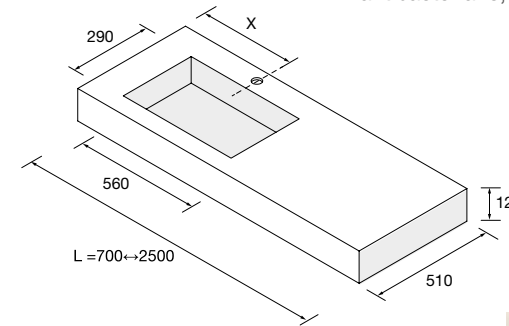

ENCIMERAS COMPAKT DE 1 POZA INTEGRADA (560) PROFUNDIDAD 510 MM

Encimeras a medida con poza integrada de 560 x 290 y cubeta de abs con tratamiento antibacteriano, soportes con regulación y escuadras de fijación incluidas 105 x 415 mm.

Descarga la hoja de pedido

	Bali	Roble África	Havana	Mármol blanco	Cemento	Piedra gris	€
	COD.	COD.	COD.	COD.	COD.	COD.	
700 - 800	91179	83300	84109	83353	83405	83379	626
801 - 1000	91180	83301	84110	83354	83406	83380	746
1001 - 1200	91181	83302	84111	83355	83407	83381	866
1201 - 1400	91182	83303	84112	83356	83408	83382	986
1401 - 1600	91183	83304	84113	83357	83409	83383	1105
1601 - 1800	91184	83306	84114	83358	83410	83384	1224
1801 - 2000	91185	83307	84115	83359	83411	83385	1345
2001 - 2500	91186	83308	84116	83360	83412	83386	1704