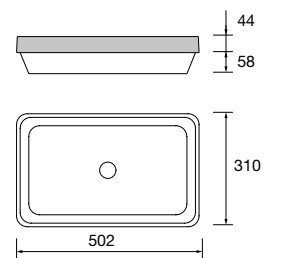

Lavabo de posar TALEA Solid surface blanco mate
sin sifón ni desagüe clicker
360 x 115 x 360 mm
97649 252 €