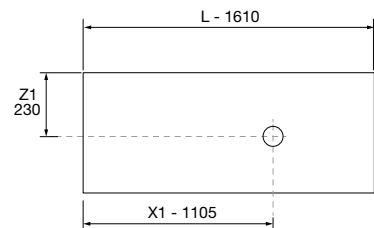

BIBA 1600 PINO BAHÍA

COD.	DESCRIPCIÓN	€
<b>COMPOSICIÓN DE 1600</b>		
1	<b>Mueble suspendido BIBA 1000 Pino bahía</b> 1 cajón metálico con freno y 1 cajón interior 997 x 405 x 450 mm	525
2	<b>Tirador LINA 1000 Gold</b>	27
3	<b>Coqueta suspendida ALLIANCE 300 Pino bahía x 2</b> izquierdo / derecho 1 puerta apertura push 300 x 405 x 450 mm	340
4	<b>Encimera a medida Pino bahía</b> de 1401 hasta 1800 para mueble y coqueta, con o sin mecanizado 1401 - 1800 x 16 x 460 mm	209
5	<b>Lavabo de posar CARLA 45 Porcelana Hunter</b> sin sifón ni desagüe clicker 455 x 325 x 135 mm	269
<b>PRECIO TOTAL DEL CONJUNTO</b>		<b>1370</b>