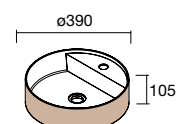

Datos necesarios para hacer el pedido de la encimera a medida

Taladro para lavabo y grifo opcional

ENCIMERAS MAM DERECHA

Encimera para mueble MAM con opción de mecanizado para lavabo y grifo. Se necesita rellenar hoja de pedido.

	Solid surface blanco mate		Pizarra negra		Mármol blanco		Terrazo natura	
	COD.	€	COD.	€	COD.	€	COD.	€
900	83880	346	96745	396	97378	396	103287	396
1200	83882	379	96746	439	97379	439	103288	439
1500	91126	519	96747	589	97380	589	103289	589

ENCIMERAS MAM IZQUIERDA

Encimera para mueble MAM con opción de mecanizado para lavabo y grifo. Se necesita rellenar hoja de pedido.

	Solid surface blanco mate		Pizarra negra		Mármol blanco		Terrazo natura	
	COD.	€	COD.	€	COD.	€	COD.	€
900	83881	346	96748	396	97382	396	103290	396
1200	83883	379	96749	439	97387	439	103291	439
1500	91127	519	96750	589	97388	589	103292	589

ENCIMERAS MAM CON TOALLERO DERECHA

Encimera para mueble MAM con toallero con opción de mecanizado para lavabo y grifo. Se necesita rellenar hoja de pedido.

	Solid surface blanco mate		Pizarra negra		Mármol blanco		Terrazo natura	
	COD.	€	COD.	€	COD.	€	COD.	€
900	85967	356	96751	406	97389	406	103293	406
1200	85969	389	96752	449	97390	449	103294	449
1500	91128	529	96758	599	97391	599	103295	599

ENCIMERAS MAM CON TOALLERO IZQUIERDA

Encimera para mueble MAM con toallero con opción de mecanizado para lavabo y grifo. Se necesita rellenar hoja de pedido.

	Solid surface blanco mate		Pizarra negra		Mármol blanco		Terrazo natura	
	COD.	€	COD.	€	COD.	€	COD.	€
900	85968	356	96760	406	97392	406	103296	406
1200	85970	389	96761	449	97393	449	103297	449
1500	91129	529	96762	599	97394	599	103298	599

Lavabos de Posar

ALTIRO	Porcelana blanca mate
COD.	€
24555	210

LOKUM	Porcelana negra mate
COD.	€
87734	215

BOL	Solid surface blanco mate
COD.	€
26536	252

BICA	Solid surface blanco mate
COD.	€
97647	252