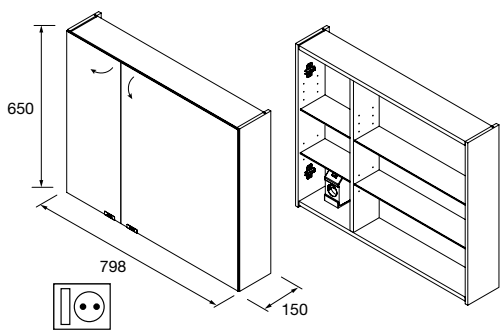

Armario ALLIANCE 600
2 puertas espejo doble con interruptor y enchufe
598 x 650 x 150 mm
23409 479 €

Armario ALLIANCE 700
2 puertas espejo doble con interruptor y enchufe
698 x 650 x 150 mm
24591 523 €

Armario ALLIANCE 800
2 puertas espejo doble con interruptor y enchufe
798 x 650 x 150 mm
23410 543 €

Armario ALLIANCE 900
3 puertas espejo doble con interruptor y enchufe
898 x 650 x 150 mm
24592 624 €

Armario ALLIANCE 1000
3 puertas espejo doble con interruptor y enchufe
998 x 650 x 150 mm
23665 678 €

Armario ALLIANCE 1200
3 puertas espejo doble con interruptor y enchufe
1190 x 650 x 150 mm
24593 784 €

Armario ALLIANCE 600
2 puertas espejo doble con interruptor y enchufe y luz led lateral, IP44 (21,5W)
630 x 650 x 150 mm
83153 612 €

Armario ALLIANCE 700
2 puertas espejo doble con interruptor y enchufe y luz led lateral, IP44 (21,5W)
730 x 650 x 150 mm
83154 674 €