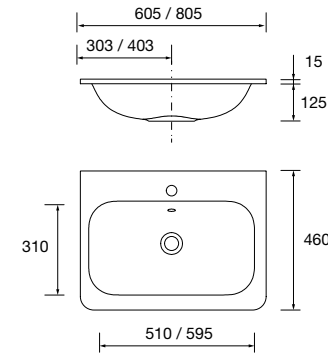

MECANIZADO PARA LAVABO, GRIFO Y TOALLERO OPCIONAL

Descarga la hoja de pedido

Lavabo integral Uniiq en acabado mineral solid mate

605/C		805/C		905/D		905/I		1205/D		1205/I	
COD.	€	COD.	€	COD.	€	COD.	€	COD.	€	COD.	€
97058	369	97059	389	24543	399	24544	399	24545	459	24546	459

Lavabo integrado de solid surface a Uniiq medida con opción de mecanizado para grifo y toallero incluido. Se necesita rellenar hoja de pedido.

600		800		900/D		900/I		1200/D		1200/I	
COD.	€	COD.	€	COD.	€	COD.	€	COD.	€	COD.	€
96787	459	96788	479	96789	489	103182	489	97377	549	103183	549

Lavabos Uniiq (Solid surface)