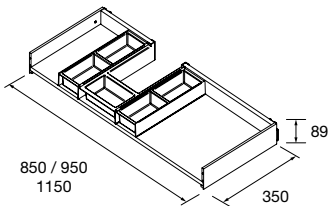

NOTA: Combinable con Spirit y Monterrey

DERECHA

CAJÓN METÁLICO COMPLETO CON SALVASIFÓN DERECHO

Cajón metálico extracción total con salvasisfón, con cierre amortiguado e interior acabado Onix.

onix		
M	COD.	€
900	103628	158
1000	103417	168
1200	103419	188