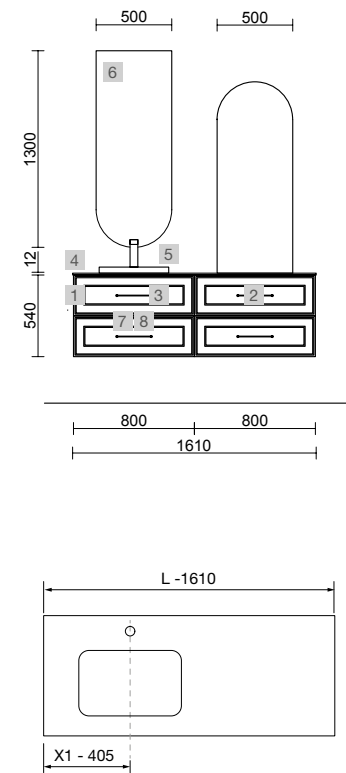

RENOIR 1600 BLUE FOG

COD.	DESCRIPCIÓN	€
COMPOSICIÓN DE 1600		
1	91325 Mueble suspendido RENOIR 800 Blue fog x 2 2 cajones metálicos con freno 797 x 540 x 450 mm	1290
2	103308 Cajón completo METALICO onix cajón superior para mueble de 800 mm de fondo 45 750 x 140 x 350 mm	148
3	91333 Tirador STYLE 192 Silver x 4	92
4	103716 Encimera Mármol blanco de 1411 hasta 1610 para mueble y coqueta, con o sin mecanizado 1411 - 1610 x 12 x 460 mm	539
5	97654 Lavabo semiencastre MAEL Solid surface blanco mate sin sifón ni desagüe clicker 502 x 44 x 310 mm	252
PRECIO TOTAL DEL CONJUNTO		2321
OPCIONALES		
COD.	DESCRIPCIÓN	€
6	97643 Espejo EMILE 500 x 2 horizontal vertical con luz led (20 W- 5700°K) IP44 500 x 1300 mm	734
7	103973 Sifón POSYX Latón cromado	45
8	102303 Válvula abierta FLOW Cromo	52

Renoir