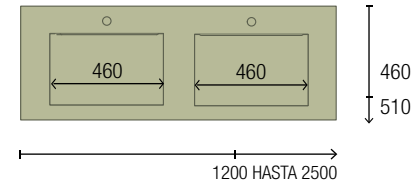

COMPAKT 2 POZAS

POZA 460