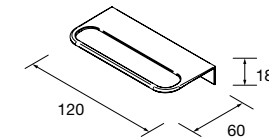

MUEBLE SUSPENDIDO BIBA 1 CAJÓN

Mueble suspendido de 1 cajón metálico de gran capacidad, extracción total, con cierre amortiguado e interior acabado Onix. Tiradores no incluidos, 3 modelos disponibles.

	Natural	Roble África	Pino bahía	Nogal Maya	€
	COD.	COD.	COD.	COD.	
600	102949	102959	102954	102247	365
700	102950	102960	102955	102947	375
800	102951	102961	102956	102248	385
900	102952	102962	102957	102948	400
1000	102953	102963	102958	102249	415

	White cotton	Black velvet	Antracita mate	Macchiato	Blue fog	Night blue	Terracota	Green forest	€
	COD.	COD.	COD.	COD.	COD.	COD.	COD.	COD.	
600	102241	102964	102984	102244	102969	102974	102989	102979	385
700	102943	102965	102985	102945	102970	102975	102990	102980	395
800	102242	102966	102986	102245	102971	102976	102991	102981	405
900	102944	102967	102987	102946	102972	102977	102992	102982	420
1000	102243	102968	102988	102246	102973	102978	102993	102983	435

MUEBLE SUSPENDIDO BIBA 1 CAJÓN + CAJON INTERIOR

Mueble suspendido de 1 cajón metálico extracción total, 1 cajón interior de madera, ambos con cierre amortiguado e interior acabado Onix. Tiradores no incluidos, 3 modelos disponibles.

	Natural	Roble África	Pino bahía	Nogal Maya	€
	COD.	COD.	COD.	COD.	
600	103018	103028	103023	103013	435
700	103019	103029	103024	103014	455
800	103020	103030	103025	103015	475
900	103021	103031	103026	103016	500
1000	103022	103032	103027	103017	525