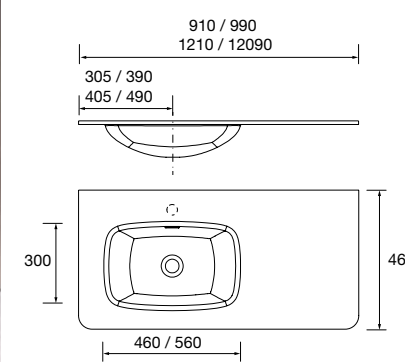

MECANIZADO PARA LAVABO, GRIFO Y TOALLERO OPCIONAL

Descarga la hoja de pedido

Lavabo integral Uniiq en acabado mineral solid mate

605/C		805/C		905/D		905/I		1205/D		1205/I	
COD.	€	COD.	€	COD.	€	COD.	€	COD.	€	COD.	€
97058	369	97059	389	24543	399	24544	399	24545	459	24546	459

Lavabo integrado de solid surface a Uniiq medida con opción de mecanizado para grifo y toallero incluido. Se necesita rellenar hoja de pedido.

600		800		900/D		900/I		1200/D		1200/I	
COD.	€	COD.	€	COD.	€	COD.	€	COD.	€	COD.	€
96787	459	96788	479	96789	489	103182	489	97377	549	103183	549

Lavabos Uniiq (Solid surface)