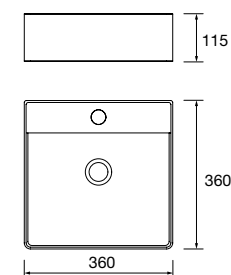

Consulta nuestra guía de taladros para encimeras.