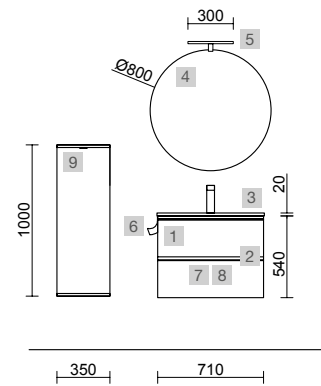

SPIRIT 700 BLANCO BRILLO

COD.	DESCRIPCIÓN	€
COMPOSICIÓN DE 700		
1	83040 Mueble suspendido SPIRIT 700 Blanco brillo 2 cajones metálicos con freno 697 x 540 x 450 mm	410
2	90990 Tirador SPIRIT 700 Negro soft x 2	36
3	26782 Lavabo CONSTANZA 710 Porcelana blanca sin sifón y desagüe clicker 710 x 20 x 460 mm	136
PRECIO TOTAL DEL CONJUNTO		582
OPCIONALES		
COD.	DESCRIPCIÓN	€
4	91131 Espejo OASIS 800 circular Ø 800 mm	99
5	97177 Aplique PANDORA 308 negro luz led (8 W- 5700°K) IP 44 sujeción multienganche 308 x 112 x 32 mm	72
6	27043 Toallero doble JAZZ Negro fondo 45 y 50 385 x 125 x 68 mm	62
7	103973 Sifón POSYX Latón cromado	45
8	102306 Válvula clicker FLOW Negro mate	55
AUXILIARES		
COD.	DESCRIPCIÓN	€
9	24588 Módulo ALLIANCE 1000 Blanco brillo izquierdo / derecho 1 puerta apertura push 352 x 1000 x 352 mm	299

Spirit