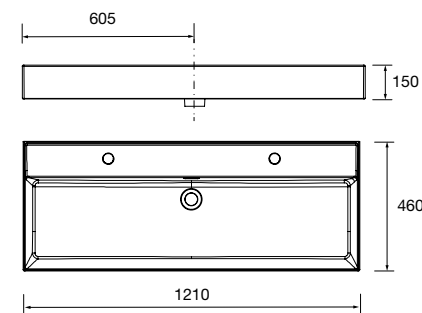

Lavabo VENETO 1210 Porcelana blanca
una poza, dos grifos sin sifón ni
desagüe clicker

1210 x 120 x 460 mm

23399 386 €