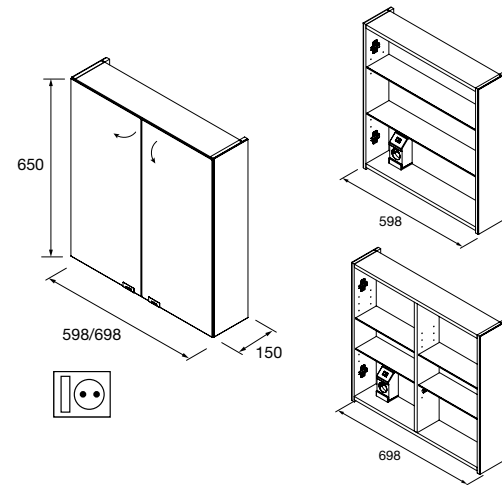

Armario ALLIANCE 600
2 puertas espejo doble con interruptor y enchufe
598 x 650 x 150 mm
23409 479 €

Armario ALLIANCE 700
2 puertas espejo doble con interruptor y enchufe
698 x 650 x 150 mm
24591 523 €

Armario ALLIANCE 800
2 puertas espejo doble con interruptor y enchufe
798 x 650 x 150 mm
23410 543 €

Armario ALLIANCE 900
3 puertas espejo doble con interruptor y enchufe
898 x 650 x 150 mm
24592 624 €

Armario ALLIANCE 1000
3 puertas espejo doble con interruptor y enchufe
998 x 650 x 150 mm
23665 678 €

Armario ALLIANCE 1200
3 puertas espejo doble con interruptor y enchufe
1190 x 650 x 150 mm
24593 784 €

Armario ALLIANCE 600
2 puertas espejo doble con interruptor y enchufe y luz led lateral, IP44 (21,5W)
630 x 650 x 150 mm
83153 612 €

Armario ALLIANCE 700
2 puertas espejo doble con interruptor y enchufe y luz led lateral, IP44 (21,5W)
730 x 650 x 150 mm
83154 674 €