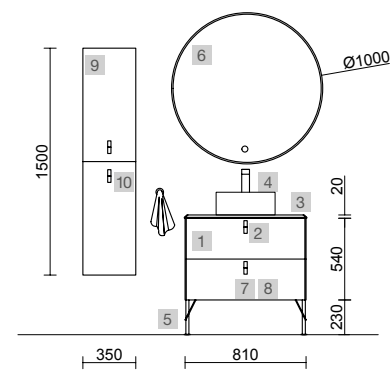

UNIIQ 800 TERRACOTA

COD.	DESCRIPCIÓN	€
COMPOSICIÓN DE 800		
1	96633 Mueble suspendido UNIIQ 800 Terracota 2 cajones con freno 797 x 540 x 450 mm	449
2	24719 Tirador UNIIQ Blanco Juego de 2 unidades para Mueble/Pilar	15
3	95084 Encimera UNIIQ 800 Calacatta para lavabo de posar 810 x 20 x 460 mm	375
4	97647 Lavabo de posar BICA Solid surface blanco mate sin sifón ni desagüe clicker Ø 390 x 105 mm	252
5	84128 Juego 2 patas DEVA Blanco 230 mm	51
PRECIO TOTAL DEL CONJUNTO		1142
OPCIONALES		
COD.	DESCRIPCIÓN	€
6	97637 Espejo GLOBE 1000 Blanco circular con luz led y sensor (20 W- 5700°K) IP44 Ø 1000 mm	429
7	103973 Sifón POSYX Latón cromado	45
8	102303 Válvula abierta FLOW Cromo	52
AUXILIARES		
COD.	DESCRIPCIÓN	€
9	96649 Pilar suspendido UNIIQ Terracota izquierdo / derecho 2 puertas con freno 350 x 1500 x 350 mm	499
10	24719 Tirador UNIIQ Blanco Juego de 2 unidades para Mueble/Pilar	15