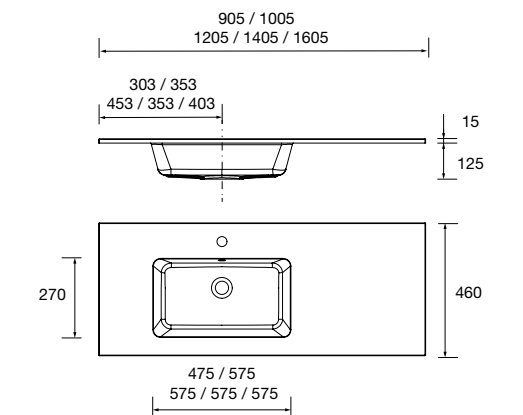

sin sifón ni desagüe clicker, para mueble de 600
905 x 460 x 15 mm

97042 399 €

sin sifón ni desagüe clicker, para mueble de 700
1005 x 460 x 15 mm

97045 419 €

Lavabo VILNA 1205 coqueta a la derecha Mineralsolid mate
sin sifón ni desagüe clicker, para mueble de 900
1205 x 460 x 15 mm

97048 449 €

97052 499 €

Lavabo VILNA 1605 coqueta a la derecha Mineralsolid mate
sin sifón ni desagüe clicker, para mueble de 800
1605 x 460 x 15 mm

97055 649 €