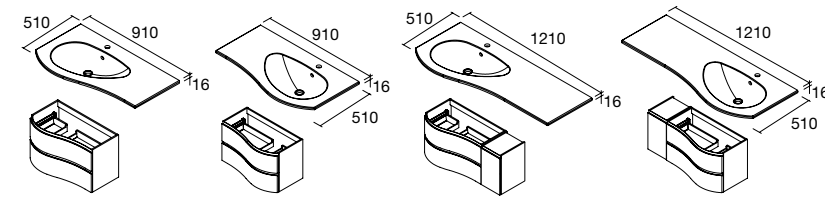

TALADRO PARA GRIFO OPCIONAL

Descarga la hoja de pedido

mam

Lavabo MAM, con taladro para el grifo (Carga mineral brillo)

COD.	€	COD.	€	COD.	€	COD.	€
83876	247	83877	247	83878	303	83879	303

Lavabo MAM, con opción de taladro para el grifo (Solid Surface)