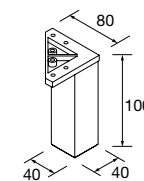

JUEGO 4 PATAS 40 MM

Juego de 4 patas necesarias para mueble de 3 cajones, en 3 acabados disponibles, altura de 100 mm.

	Blanco	Negro mate	Cromo brillo	
	COD.	COD.	COD.	€
83817	83425	83819	15