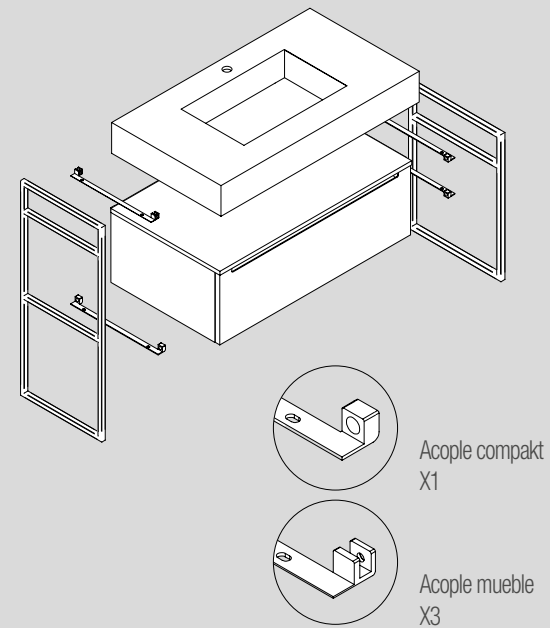

LLOYD CON COMPAKT Y COQUETA DE 1 CAJÓN