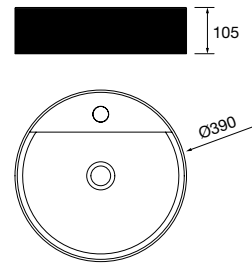

new product Lavabo de posar BICA Solid surface
green forest
sin sifón ni desagüe clicker
Ø 390 x 105 mm
103315 299 €