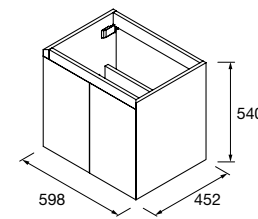

MUEBLE SUSPENDIDO MOMENT 2 PUERTAS

Mueble suspendido de 2 puertas, con bisagras de gran apertura de cierre soft-close. Interiores de madera natural con balda contrachapada regulable en altura.

	Pure	Real	Intense	
	COD.	COD.	COD.	€
600	91404	91405	91406	935