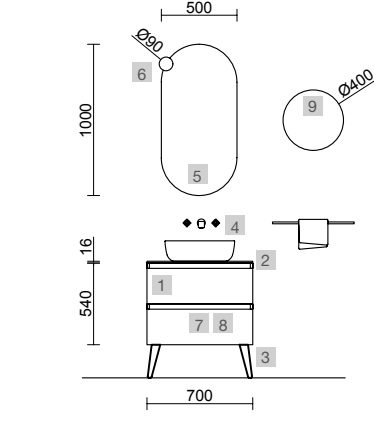

SPIRIT 700 NIGHT BLUE

COD.	DESCRIPCIÓN	€
COMPOSICIÓN DE 700		
1	103459 Mueble suspendido SPIRIT 700 Night blue 2 cajones metálicos con freno 697 x 540 x 450 mm	410
2	96840 Encimera Black velvet para mueble y coqueta, sin mecanizado 707 x 16 x 460 mm	74
3	24717 Juego 2 patas UNIQ Negro 230 mm	39
4	102282 Lavabo de posar CARLA 45 Porcelana denim sin sifón ni desagüe clicker 455 x 325 x 135 mm	269
PRECIO TOTAL DEL CONJUNTO		792

OPCIONALES		
COD.	DESCRIPCIÓN	€
5	103357 Espejo OVALO horizontal vertical 500 x 1000 mm	99
6	91238 Aplique GILDA 90 (5 W- 4000°K) IP44 Ø 90 mm	52
7	103973 Sifón POSYX Latón cromado	45
8	102305 Válvula abierta FLOW Negro mate	52
AUXILIARES		
COD.	DESCRIPCIÓN	€
9	103356 Espejo OASIS 400 circular Ø 400 mm	69