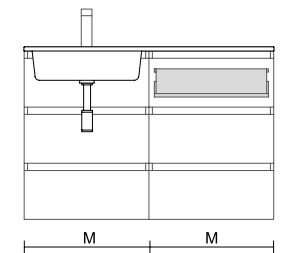

## CAJÓN COMPLETO MADERA

Cajón completo madera de abedul sin salvasifón.

Abedul		
	COD.	€
544	91482	128
743	91483	149
943	91484	172

Cajón superior opcional para composiciones de 2 muebles con lavabo desplazado.