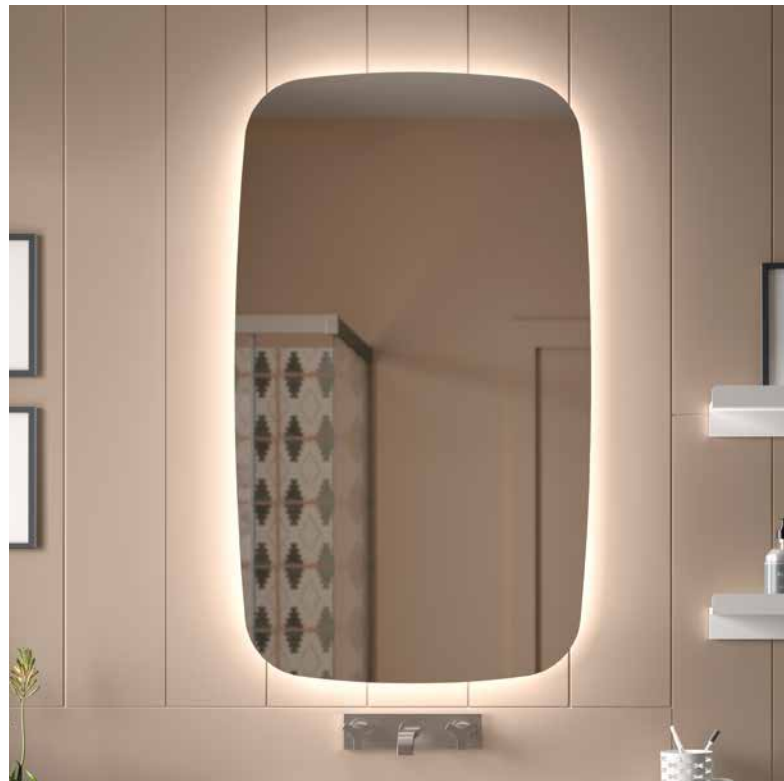

- Espejo DOPPIO  
circular doble con luz led (20 W-  
4000°K.) IP44  
1150 x 800 mm  
**103355 395 €**

- Espejo OLIMPIA 920  
vertical con luz led (20 W- 5700°K).  
IP44  
920 x 520 x 30 mm  
**103354 274 €**
- Espejo OLIMPIA 920 White cotton  
vertical con luz led (20 W- 5700°K).  
IP44  
920 x 520 x 30 mm  
**87862 330 €**
- Espejo OLIMPIA 920 Black velvet  
vertical con luz led (20 W- 5700°K).  
IP44  
920 x 520 x 30 mm  
**91121 330 €**