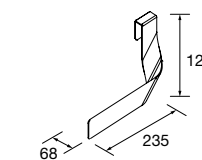

**CESTA LLOYD**

Cesta de chapa metálico. Espesor 2 mm.

Blanco mate	Negro mate	
COD.	COD.	€
97663	97670	85

**TOALLERO LATERAL PARA MUEBLE (DOBLE)**

Toallero doble JAZZ.

Blanco	Negro	Anodizado brillo	
COD.	COD.	COD.	€
23028	27043	23025	62