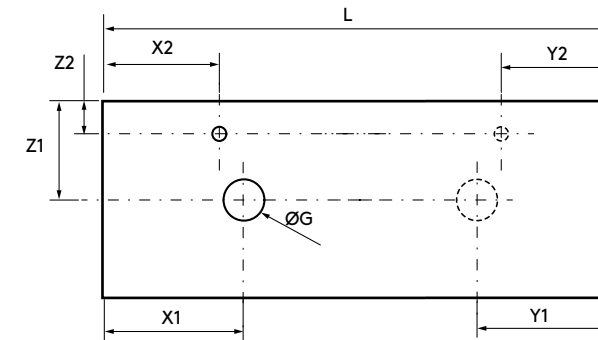

Lavabos de Posar (Porcelana)

ALTIRO Porcelana blanca mate	SEDUCTION Porcelana blanca	KANDY Porcelana blanca	LOKUM Porcelana negra mate	VERILA Porcelana blanca	VARMEGA Porcelana blanca
COD. €	COD. €	COD. €	COD. €	COD. €	COD. €
24555 210	21854 180	91489 180	87734 215	91487 179	24553 170
TENTO 400 Porcelana blanca	TENTO 500 Porcelana blanca	CARLA 45 Porcelana blanca	CARLA 45 Porcelana denim	CARLA 45 Porcelana Hunter	CARLA 45 Porcelana Clay
COD. €	COD. €	COD. €	COD. €	COD. €	COD. €
24551 165	24552 182	103343 150	102282 269	102283 269	102280 269

Lavabos de Posar (Solid Surface)

BOL Solid surface blanco mate	BULKAN Solid surface negro	TALEA Solid surface blanco mate	TALEA Solid surface Bicolor	BICA Solid surface blanco mate	BICA Solid surface Bicolor
COD. €	COD. €	COD. €	COD. €	COD. €	COD. €
26536 252	91491 272	97649 252	97652 272	97647 252	97648 272
BICA Solid surface blue fog	BICA Solid surface night blue	BICA Solid surface terracota	BICA Solid surface green forest	BICA Solid surface antracita	BICA Solid surface macchiato
COD. €	COD. €	COD. €	COD. €	COD. €	COD. €
103312 299	103313 299	103314 299	103315 299	103316 299	102271 299

Lavabos semiencastre (Solid Surface)

MAEL Solid surface blanco mate	MAEL Solid surface Bicolor
COD. €	COD. €
97654 252	97655 272

Consulta nuestra guía de taladros para encimeras.

Datos necesarios para hacer el pedido de la encimera a medida

Mecanizados para 1 o 2 pozas y taladro para grifo opcionales