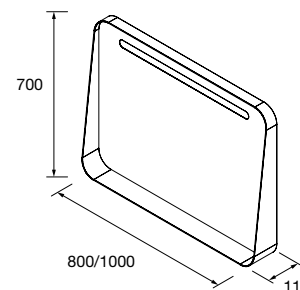

- ☒ **Espejo APOLO 800 Dorado**
  horizontal con luz led y repisa (10 W- 5700°K). IP 44
  800 x 700 x 110 mm
  87856 385 €
- ☒ **Espejo APOLO 1000 Dorado**
  horizontal con luz led y repisa (12 W- 5700°K). IP 44
  1000 x 700 x 110 mm
  87857 440 €
- ☐ **Espejo APOLO 800 Blanco**
  horizontal con luz led y repisa (10 W- 5700°K). IP 44
  800 x 700 x 110 mm
  87858 385 €
- ☐ **Espejo APOLO 1000 Blanco**
  horizontal con luz led y repisa (12 W- 5700°K). IP 44
  1000 x 700 x 110 mm
  87859 440 €
- ☒ **Espejo APOLO 800 Negro**
  horizontal con luz led y repisa (10 W). IP 44
  800 x 700 x 110 mm
  87860 385 €
- ☒ **Espejo APOLO 1000 Negro**
  horizontal con luz led y repisa (12 W- 5700°K). IP 44
  1000 x 700 x 110 mm
  87861 440 €