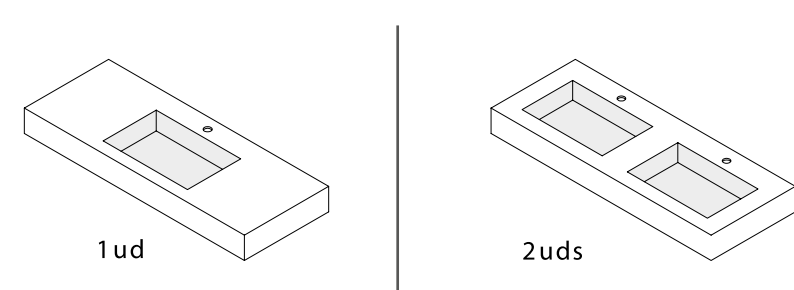

Número de pozas

Descarga y rellena la hoja de pedido interactiva.

↓ www.salgar.net