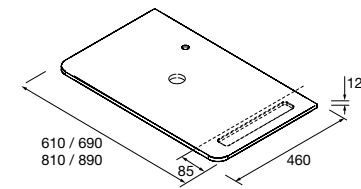

ENCIMERA UNIQ 12 MM MECANIZADA

Encimera Uniq a medida con opción de mecanizado para grifo, lavabo de posar y toallero incluido. 4 acabados disponibles. Se necesita rellenar hoja de pedido.

	Solid surface blanco mate	Pizarra negra	Mármol blanco	Terrazo natura
	COD. €	COD. €	COD. €	COD. €
600	96779 225	96783 275	97373 275	103176 275
800	96780 255	96784 305	97374 305	103177 305