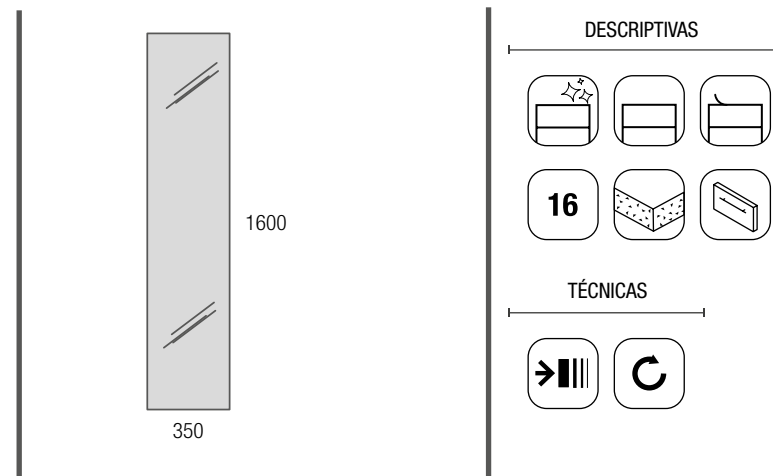

ESPECIFICACIONES