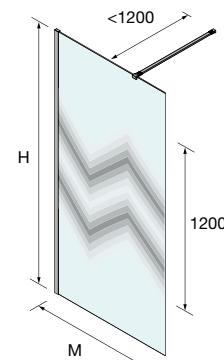

MAMPARA WALK IN ESPECIAL SERIGRAFIA DECO 5

Bajo pedido	MAMPARA WALK IN ESPECIAL SERIGRAFIA DECO 5							
	MEDIDAS	ALTURA (H)	Nº EMBALAJES	ACABADO	COD.	€	COD.	€
	200 - 400	1000 - 1500	1	Plata brillo	26889	359	26907	418
	401 - 800	1000 - 1500	1	Plata brillo	26890	512	26908	617
	801 - 1000	1000 - 1500	1	Plata brillo	26891	603	26909	678