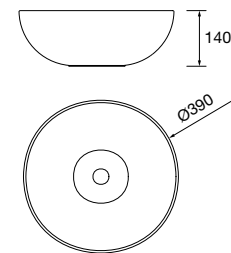

Consulta nuestra guía de taladros para encimeras.