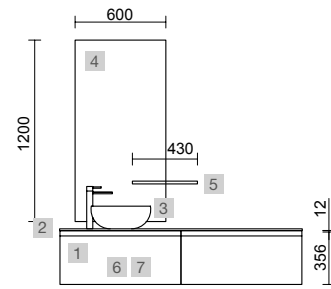

COD.	DESCRIPCIÓN	€
COMPOSICIÓN DE 1600		
1	91360 Mueble suspendido MOMENT 800 Real x 2 1 cajón con uñero y freno 797 x 356 x 452 mm	1676
2	103633 Encimera Solid surface blanco mate de 1411 hasta 1610 para mueble y coqueta, con o sin mecanizado 1411 - 1610 x 12 x 460 mm	455
3	26536 Lavabo de posar BOL Solid surface blanco mate sin sifón ni desagüe clicker Ø 390 x 140 mm	252
PRECIO TOTAL DEL CONJUNTO		2383