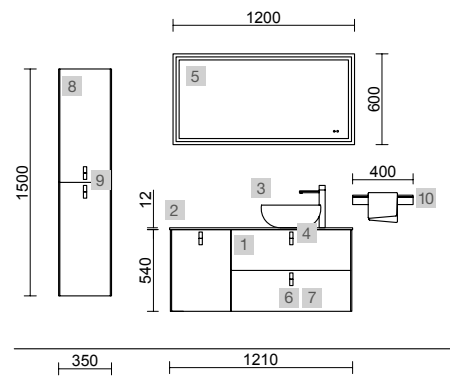

UNIIQ 1200/I NATA

COD.	DESCRIPCIÓN	€
COMPOSICIÓN DE 1200		
1 24671	Mueble suspendido UNIIQ 1200 Nata izquierdo 1 puerta y 2 cajones con freno 1194 x 540 x 450 mm	629
2 24728	Encimera UNIIQ 1200 Solid surface blanco mate sin mecanizado 1205 x 12 x 460 mm	255
3 26536	Lavabo de posar BOL Solid surface blanco mate sin sifón ni desagüe clicker Ø 390 x 140 mm	252
4 24725	Tirador UNIIQ Cromo Juego de 3 unidades para Mueble	21
PRECIO TOTAL DEL CONJUNTO		1157

OPCIONALES		
COD.	DESCRIPCIÓN	€
5 87855	Espejo CHICAGO II 1200 horizontal vertical con luz led, sensor y antivaho (40 W- 5700°K). IP44 1200 x 600 mm	524
6 103973	Sifón POSYX Latón cromado	45
7 102303	Válvula abierta FLOW Cromo	52

AUXILIARES		
COD.	DESCRIPCIÓN	€
8 24693	Pilar suspendido UNIIQ Nata izquierdo / derecho 2 puertas con freno 350 x 1500 x 350 mm	499
9 24721	Tirador UNIIQ Cromo Juego de 2 unidades para Mueble/Pilar	15
10 26126	Repisa toallero 400 Solid surface blanco mate 400 x 60 x 120 mm	78

Uniq