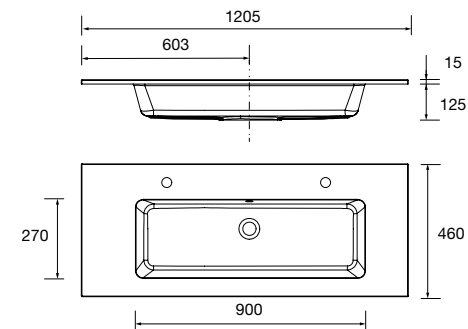

Lavabo VILNA 1205 Mineralsolid mate
una poza, dos grifos sin sifón ni
desagüe clicker
1205 x 460 x 15 mm

97046 444 €