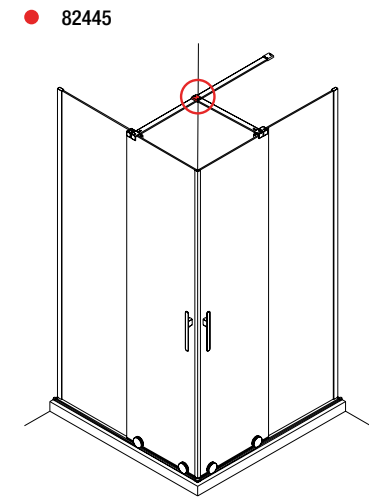

Conector para dos tensores Solo válido para mamparas angulares

ACCESOS COMBINACIÓN LADOS IGUALES			
PLATO	CÓDIGO A	CÓDIGO B	ACCESO
800 x 800	82242	<b>82242</b>	406
900 x 900	82243	<b>82243</b>	477
1000 x 1000	82244	<b>82244</b>	547