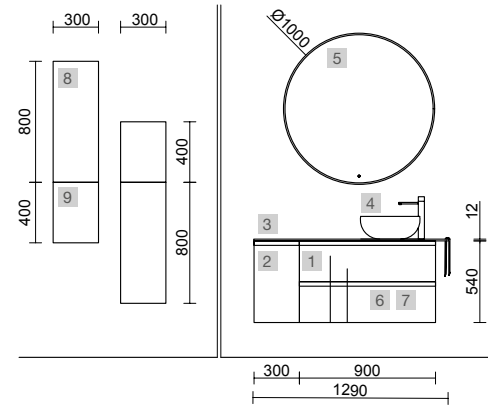

COD.	DESCRIPCIÓN	€
COMPOSICIÓN DE 1200		
1	83865 Mueble suspendido MAM 900 White cotton izquierdo, 2 cajones metálicos con freno 897 x 540 x 505 mm	1046
2	83875 Coqueta suspendida MAM 300 White cotton izquierda 1 puerta con freno 300 x 540 x 404 mm	255
3	96761 Encimera MAM 1290 izquierda con toallero Pizarra negra para lavabo de posar 1290 x 12 x 510 mm	449
4	91491 Lavabo de posar BULKAN Solid surface negro sin sifón ni desagüe clicker Ø 390 x 140 mm	272
PRECIO TOTAL DEL CONJUNTO		2022