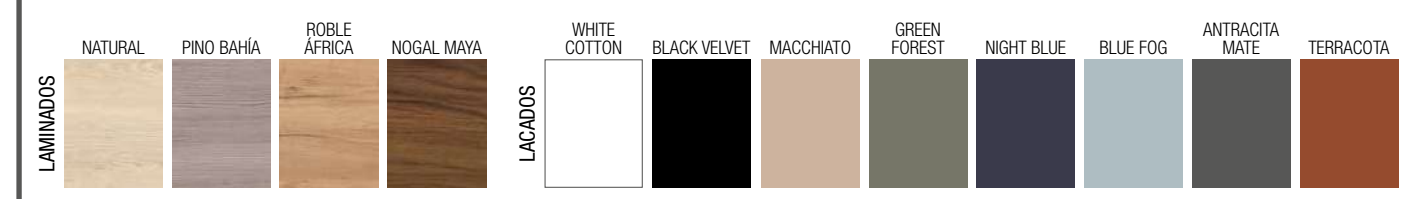

COQUETA BIBA

ESPECIFICACIONES

ACABADOS

ACABADOS

MODULO 400 1 PUERTA

ESPECIFICACIONES

PILAR 1000 1 PUERTA

ESPECIFICACIONES