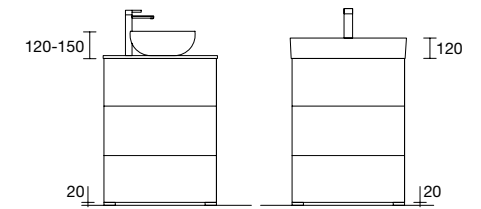

**JUEGO 2 PATAS CROMO**

Juego de 2 patas cromadas altura 330. 30 x 30 x 330 mm

Cromo	
COD.	€
23899	25

**JUEGO 2 PATAS UNIIQ 230 / 330**

Juego de 2 patas opcionales metálicas para mueble en 3 acabados disponibles, altura 230/330mm.