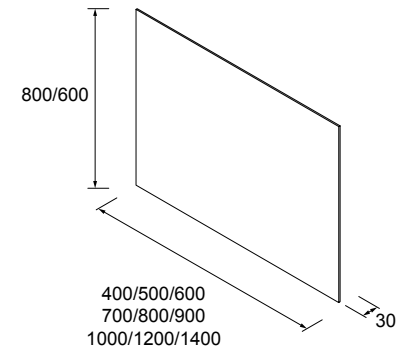

Espejo OASIS 400
circular
Ø 400 mm
103356 69 €

Espejo OASIS 600
circular
Ø 600 mm
91130 79 €

Espejo OASIS 800
circular
Ø 800 mm
91131 99 €

Espejo OASIS 1000
circular
Ø 1000 mm
91132 129 €

Espejo SENA 400
vertical luna 5 mm
400 x 800 mm
16906 82 €

Espejo SENA 500
vertical luna 5 mm
500 x 800 mm
16907 85 €

Espejo SENA 600
horizontal vertical luna 5 mm
600 x 800 mm
16908 88 €

Espejo SENA 700
horizontal vertical luna 5 mm
700 x 800 mm
16909 90 €

Espejo SENA 800
horizontal vertical luna 5 mm
800 x 800 mm
16910 93 €

Espejo SENA 900
horizontal vertical luna 5 mm
900 x 800 mm
16911 98 €

Espejo SENA 1000
horizontal vertical luna 5 mm
1000 x 800 mm
16912 103 €

Espejo SENA 1200
horizontal vertical luna 5 mm
1200 x 600 mm
17893 138 €

Espejo SENA 1200
horizontal luna 5 mm
1200 x 800 mm
87584 142 €

Espejo SENA 1400
horizontal vertical luna 5 mm
1400 x 600 mm
84861 144 €

Espejo SENA 1400
horizontal luna 5 mm
1400 x 800 mm
87585 149 €

ESPEJOS

Espejo OVALO
horizontal vertical
500 x 1000 mm
103357 99 €

Espejo BEAUTY
redondo de aumento (x3) pared
plegable
26768 59 €

Espejo BEAUTY
redondo de aumento (x3) pared
plegable, luz led fría
26769 226 €