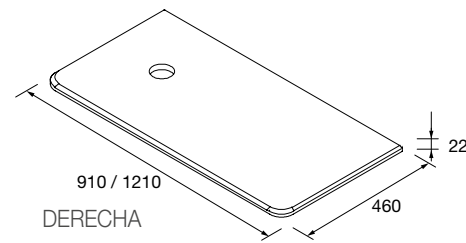

ENCIMERAS UNIQ

ENCIMERAS (PIEDRA COMPACTA)

Encimera Uniq de piedra compacta natural, 3 pretaladrados para elegir posición de grifo según lavabo.

	Calacatta	Negro marquina	
	COD.	COD.	€
600	95083	95079	355
800	95084	96795	375