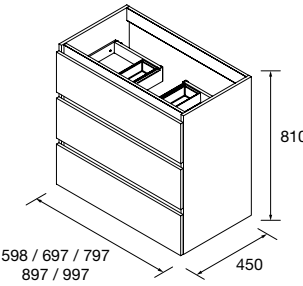

MUEBLE A SUELO SPIRIT 3 CAJONES

Mueble a suelo de 3 cajones metálicos extracción total, interiores Onix y cierre con freno. Organizador de cajón incluido, con 2 bandejas extraíbles. Cajón con uñero. Personaliza con tiradores opcionales, 3 acabados disponibles. Patas necesarias no incluidos.