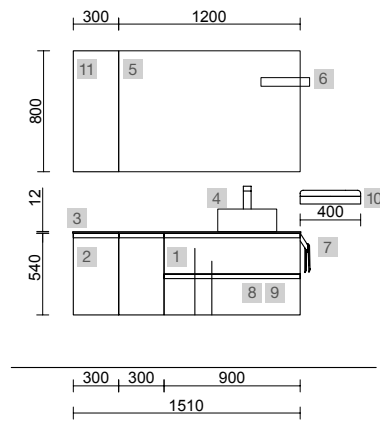

MAM 1500/I MACCHIATO

COD.	DESCRIPCIÓN	€
COMPOSICIÓN DE 1500		
1	83861 Mueble suspendido MAM 900 Macchiato izquierdo, 2 cajones metálicos con freno 897 x 540 x 505 mm	1046
2	83871 Coqueta suspendida MAM 300 Macchiato x 2 izquierda 1 puerta con freno 300 x 540 x 404 mm	510
3	97388 Encimera MAM 1500 izquierda Mármol blanco para lavabo de posar 1510 x 12 x 510 mm	589
4	97647 Lavabo de posar BICA Solid surface blanco mate sin sifón ni desagüe clicker Ø 390 x 105 mm	252
PRECIO TOTAL DEL CONJUNTO		2397

OPCIONALES		
COD.	DESCRIPCIÓN	€
5	87584 Espejo SENA 1200 horizontal luna 5 mm 1200 x 800 mm	142
6	97640 Aplique JUDI (5 W- 5700*K)	49
7	23028 Toallero doble JAZZ Blanco fondo 45 y 50 385 x 125 x 68 mm	62
8	103973 Sifón POSYX Latón cromado	45
9	102303 Válvula abierta FLOW Cromo	52

AUXILIARES		
COD.	DESCRIPCIÓN	€
10	82333 Repisa barandilla 400 Solid surface blanco mate 400 x 88 x 120 mm	98
11	96941 Módulo ALLIANCE 300 White cotton izquierdo / derecho 1 puerta apertura push 300 x 800 x 162 mm	208