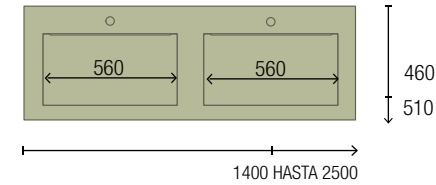

ELEGANTE

Distinguida y majestuosa, su presencia no pasa desapercibida. Kompakt tiene opciones a medida de gran calidad. Termina de definir su estilo y amplía sus soluciones de almacenaje combinando con nuestras series modulares y con los auxiliares Alliance.

COMPAKT 1 POZA

POZA 460

POZA 560

1 LAVABO POSAR

COMPAKT 2 POZAS

POZA 460

POZA 560

2 LAVABOS POSAR

REPISAS COMPAKT

ESPECIFICACIONES

TÉCNICAS

ACABADOS

Material compacto 100% fenólico - HPL

Solución para baños de todos los tamaños: encimeras a medida. Ahora puedes optimizar el espacio de tu baño con encimeras personalizadas que se adaptan perfectamente a cualquier tamaño desde 600 a 2500mm. Disfruta de un diseño funcional y estético, aprovechando al máximo cada centímetro.

La serie Kompakt se ha hecho para durar, para cumplir con los requisitos y demandas de los clientes más exigentes.

Con todas las garantías necesarias, ofrece durabilidad y confiabilidad excepcionales

Personaliza tu proyecto de baño con la serie Kompakt, teniendo diversidad de acabados, soluciones y lavabos para poder adaptarse a tus necesidades.

COMPAKT