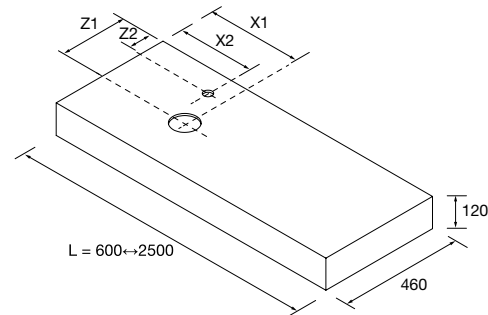

ENCIMERAS COMPAKT CON LAVABO DE POSAR PROFUNDIDAD 460 MM, 1 POZA

Encimeras a medida con mecanizado para lavabos de posar. Lavabo no incluido. Soportes con regulación y escuadras de fijación incluidas 105 x 415 mm.

	Bali	Roble África	Havana	Mármol blanco	Cemento	Piedra gris	€
	COD.	COD.	COD.	COD.	COD.	COD.	
600 - 800	91191	25993	84040	26019	26045	26032	460
801 - 1000	91192	25994	84041	26020	26046	26033	579
1001 - 1200	91193	25995	84042	26021	26047	26034	699
1201 - 1400	91194	25996	84043	26022	26048	26035	819
1401 - 1600	91195	25997	84045	26023	26049	26036	938
1601 - 1800	91196	25998	84046	26024	26050	26037	1059
1801 - 2000	91197	25999	84047	26025	26051	26038	1178
2001 - 2500	91198	26000	84048	26026	26052	26039	1538

NOTA: Combinable con las colecciones *Modular*.

Descarga la hoja de pedido

ENCIMERAS COMPAKT CON LAVABO DE POSAR PROFUNDIDAD 510 MM, 1 POZA

Encimeras a medida con mecanizado para lavabos de posar, Lavabo no incluido. Soportes con regulación y escuadras de fijación incluidas 105 x 415 mm.