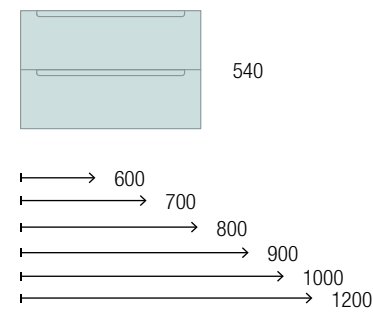

MUEBLE 2 CAJONES