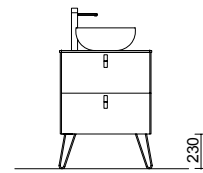

PATAS PARA LAVABOS DE POSAR / VENETO ALTURA 230 mm

Complementa tus muebles de dos cajones con nuestra selección de patas