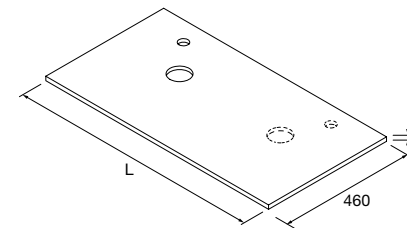

ENCIMERAS DE LAVABO ESPESOR 16 MM (CON MECANIZADO)

Encimeras de espesor 16 mm, longitud a medida hasta 2400 mm, con mecanizado para 1 ó 2 pozas, con lavabo de posar y taladro de grifo. Acabados melamínicos y lacados.

	Blanco brillo	White cotton	Black velvet	Natural	Roble África	Pino bahía	Nogal Maya	€
	COD.	COD.	COD.	COD.	COD.	COD.	COD.	
<600	97411	97412	97413	97414	97415	97416	102257	99
601 - 1000	23145	97422	97423	23148	91095	23147	102258	119
1001 - 1400	23149	97424	97425	23152	91096	23151	102259	159
1401 - 1800	23153	97426	97427	23156	91097	23155	102260	209
1801 - 2000	23157	97428	97429	23160	91098	23159	102261	259
2001 - 2400	23161	97430	97431	23164	91099	23163	102262	309