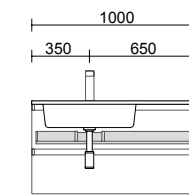

onix	
	COD.	€
1000	103417	168