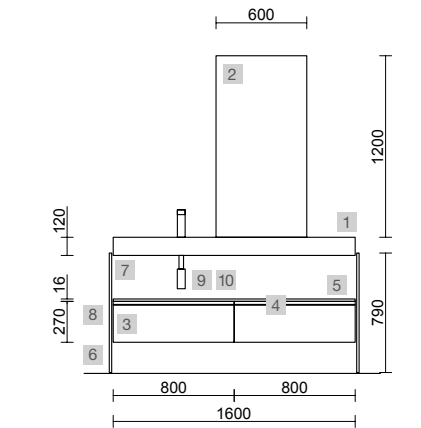

## COMPAKT 1600 ROBLE ÁFRICA

COD.	DESCRIPCIÓN	€
<b>COMPOSICIÓN DE 1600</b>		
1	83291 Encimera COMPAKT 46 Roble África de 1401 hasta 1600 mm, con 1 poza grande integrada 1401 - 1600 x 460 x 120 mm	1094
<b>PRECIO TOTAL DEL CONJUNTO</b>		<b>1094</b>
<b>OPCIONALES</b>		
COD.	DESCRIPCIÓN	€
2	20742 Espejo REFLEXO 1200 horizontal vertical luz led (4,4 W/m - 4000°K) IP 44 1200 x 600 mm	367
3	90952 Coqueta suspendida SPIRIT 800 Roble África x 2 1 cajón metálico con freno 797 x 270 x 450 mm	620
4	90993 Tirador SPIRIT 800 Negro soft x 2	38
5	91097 Encimera a medida Roble África de 1401 hasta 1800 para mueble y coqueta, con o sin mecanizado 1401 - 1800 x 16 x 460 mm	209
6	97720 Estructura metálica LLOYD ALTA Negro mate x 2 para mueble y encimera Kompakt 333 x 16 x 790 mm	390
7	97711 Acople LLOYD Negro mate x 2 para encimera Kompakt 297 x 15 x 30 mm	110
8	97710 Acople LLOYD Negro mate x 2 para mueble 297 x 15 x 30 mm	90
9	103974 Sifón SMART Negro mate	65
10	102305 Válvula abierta FLOW Negro mate	52