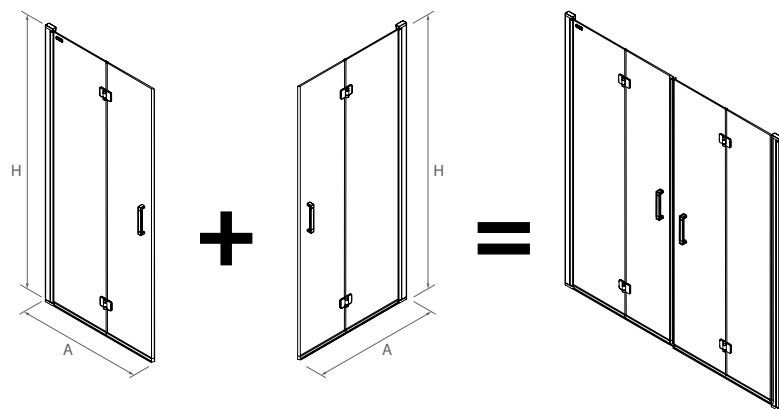

FRONTAL DE DUCHA

Stock	PLATO	PUERTA REVERSIBLE (PR)	ACCESO (C)	ALTURA (H)	Nº EMBALAJES	ACABADO	COD.	€	
		700	670 - 690	600	2030	1	Plata brillo	26731	447
	800	770 - 790	700	2030	1	Plata brillo	26732	471	
	900	870 - 890	800	2030	1	Plata brillo	26733	495	
	1000	970 - 990	900	2030	1	Plata brillo	26734	518	

OBLIGATORIO		
Stock	COD.	DESCRIPCIÓN
	26735	kit cierre imantado
		€ 44

OPCIONAL FRONTAL ENTRE PAREDES 4 MODULOS.

Para esta composición se ha de incorporar 2 perfiles (83628) de 40 mm a cada lado para llegar a la medida.