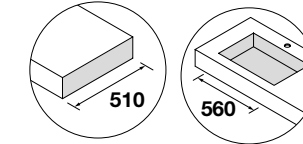

ENCIMERAS COMPAKT DE 2 POZAS INTEGRADAS (560) PROFUNDIDAD 510 MM