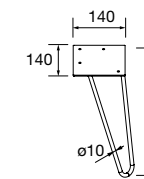

## JUEGO 2 PATAS UNIIQ 230 / 330

Juego de 2 patas opcionales metálicas para mueble en 3 acabados disponibles, altura 230/330mm.

	Blanco	Negro	Cromo	
	COD.	COD.	COD.	€
230	24716	24717	24718	39
330	24713	24714	24715	49