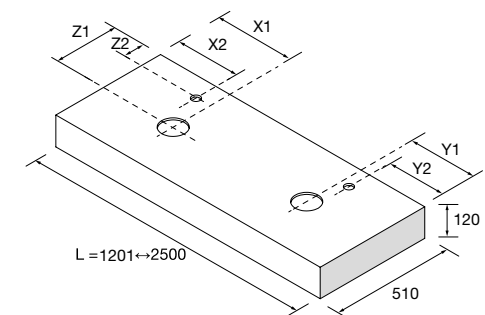

ENCIMERAS COMPAKT CON LAVABO DE POSAR PROFUNDIDAD 510 MM, 2 POZAS

	Bali	Roble África	Havana	Mármol blanco	Cemento	Piedra gris	€
	COD.	COD.	COD.	COD.	COD.	COD.	
1201 - 1400	91212	26066	84072	26093	26121	26106	951
1401 - 1600	91213	26067	84073	26094	26122	26107	1071
1601 - 1800	91215	26068	84074	26095	26123	26108	1191
1801 - 2000	91216	26069	84075	26096	26124	26109	1310
2001 - 2500	91217	26070	84076	26097	26125	26110	1670

Descarga la hoja de pedido