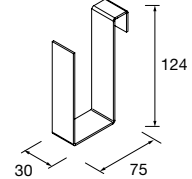

**SECADOR-PLANCHA LLOYD**

Porta secador-plancha de chapa metálico. Espesor 2 mm.

Blanco mate	Negro mate	
COD.	COD.	€
97661	97668	49

**PORTARROLLOS LLOYD**

Portarrollos de chapa metálico. Espesor 2 mm.

Blanco mate	Negro mate	
COD.	COD.	€
97662	97669	42