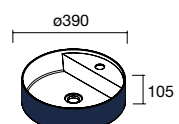

BICA	Solid surface night blue
COD.	€
103313	299