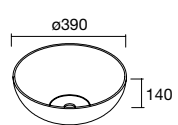

BOL	Solid surface blanco mate
COD.	€
26536	252