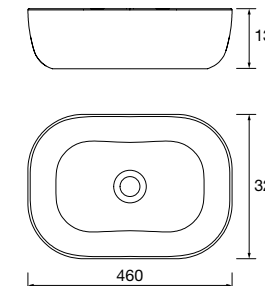

new product Lavabo de posar CARLA 45 Porcelana Clay
sin sifón ni desagüe clicker
455 x 325 x 135 mm
102280 269 €