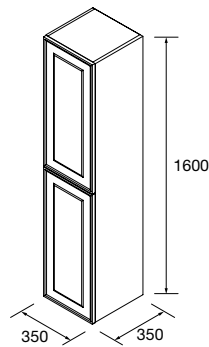

Renoir

MUEBLE SUSPENDIDO RENOIR 2 CAJONES

Mueble suspendido de 2 cajones metálicos extracción total, interiores Onix y cierre con freno.

Organizador de cajón incluido, con 2 bandejas extraíbles

Tiradores no incluidos, 3 modelos disponibles.

	White cotton	Black velvet	Macchiato	Blue fog	Night blue	Antracita	Green forest	
	COD.	COD.	COD.	COD.	COD.	COD.	COD.	€
600	91299	91300	91301	91324	91302	91304	91303	580
800	91305	91306	91307	91325	91308	91310	91309	645
1000	91311	91312	91313	91326	91314	91316	91315	720

PILAR RENOIR 1600 2 PUERTAS

Pilar reversible de 2 puertas, con bisagras de cierre soft-close. Interiores Onix, con 4 baldas regulables de cristal.

Tiradores no incluidos, 2 modelos disponibles.

	White cotton	Black velvet	Macchiato	Blue fog	Night blue	Antracita	Green forest	
	COD.	COD.	COD.	COD.	COD.	COD.	COD.	€
350	91317	91318	91319	91323	91320	91322	91321	494

TIRADOR STYLE

Tirador Style para mueble.

	Black matt	Brass	Gold	Silver	
	COD.	COD.	COD.	COD.	€
210	91335	91334	91332	91333	23

POMO STYLE

Pomo Style para mueble y pilar.

	Black matt	Brass	Gold	Silver	
	COD.	COD.	COD.	COD.	€
35	91331	91330	91328	91329	17

TIRADOR FOLK

Tirador Folk para mueble y pilar.

	Black matt	Gold	Silver	
	COD.	COD.	COD.	€
95	91339	91336	91337	13

CAJÓN METÁLICO COMPLETO SIN SALVASIFÓN

Cajón metálico extracción total sin salvasisfón. Onix y cierre con freno.

	onix	
	COD.	€
600	103306	128
800	103308	148
1000	103310	168

CAJÓN METÁLICO COMPLETO CON SALVASIFÓN DESPLAZADO

Cajón metálico extracción total con salvasisfón, Onix y cierre con freno.

	onix	
	COD.	€
1000	103417	168

	onix	
	COD.	€
1000	103418	168

ORGANIZADOR DE CAJÓN 1 HUECO

	Negro	
	COD.	€
322	104592	37

ORGANIZADOR DE CAJÓN 6 HUECOS

	Negro	
	COD.	€
332	104583	58

ORGANIZADOR DE CAJÓN 2 HUECOS

	Negro	
	COD.	€
322	104593	54

Organizadores modulares y apilables en altura.