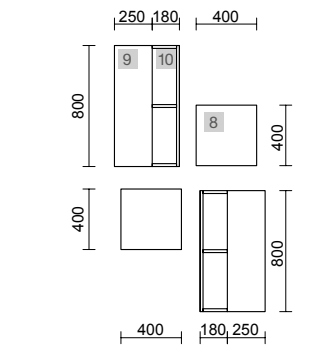

COD.	DESCRIPCIÓN	€
COMPOSICIÓN DE 1600		
1	91360 Mueble suspendido MOMENT 800 Real x 2 1 cajón con uñero y freno 797 x 356 x 452 mm	1676
2	103633 Encimera Solid surface blanco mate de 1411 hasta 1610 para mueble y coqueta, con o sin mecanizado 1411 - 1610 x 12 x 460 mm	455
3	26536 Lavabo de posar BOL Solid surface blanco mate sin sifón ni desagüe clicker Ø 390 x 140 mm	252
PRECIO TOTAL DEL CONJUNTO		2383