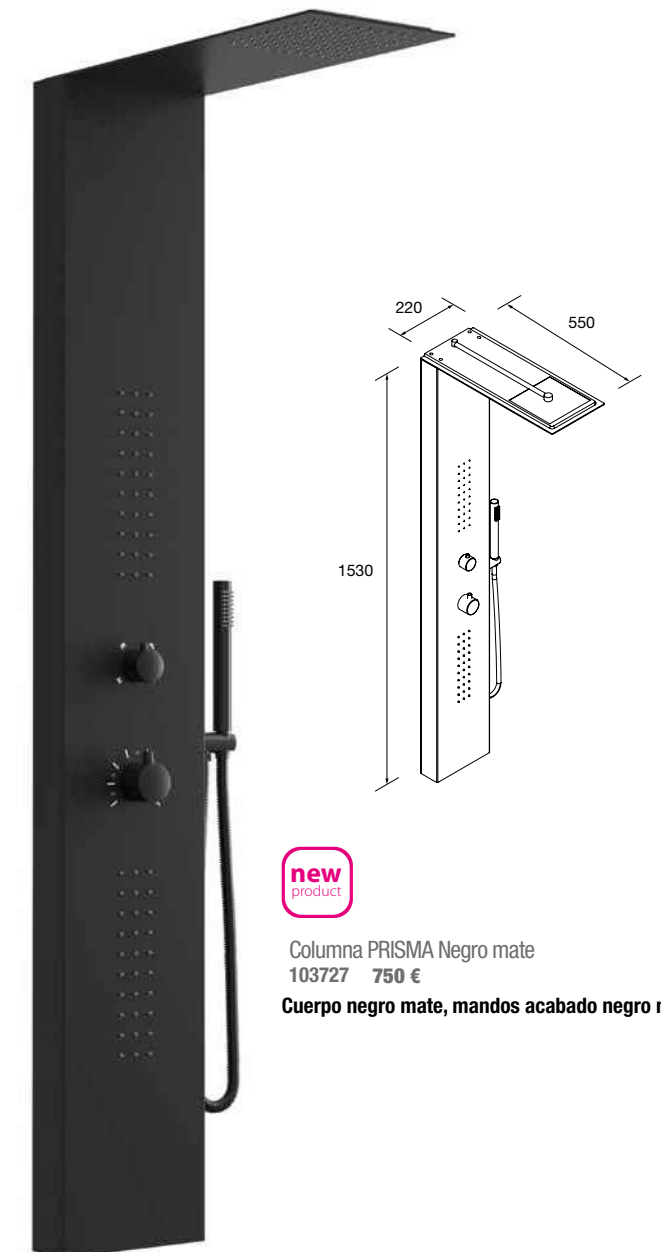

new product

Columna PRISMA Inox cromo  
103728 720 €

Cuerpo acero inox., mandos acabado cromo

new product

Columna PRISMA Negro mate  
103727 750 €

Cuerpo negro mate, mandos acabado negro mate

CON GRIFERÍA TERMOSTÁTICA