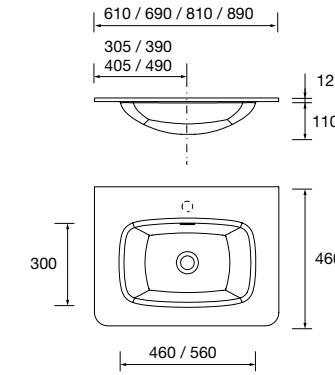

MECANIZADO PARA LAVABO, GRIFO Y TOALLERO OPCIONAL

Descarga la hoja de pedido

Lavabo integral Uniiq en acabado mineral solid mate

605/C		805/C		905/D		905/I		1205/D		1205/I	
COD.	€	COD.	€	COD.	€	COD.	€	COD.	€	COD.	€
97058	369	97059	389	24543	399	24544	399	24545	459	24546	459

Lavabo integrado de solid surface a Uniiq medida con opción de mecanizado para grifo y toallero incluido. Se necesita rellenar hoja de pedido.

600		800		900/D		900/I		1200/D		1200/I	
COD.	€	COD.	€	COD.	€	COD.	€	COD.	€	COD.	€
96787	459	96788	479	96789	489	103182	489	97377	549	103183	549

Lavabos Uniiq (Solid surface)