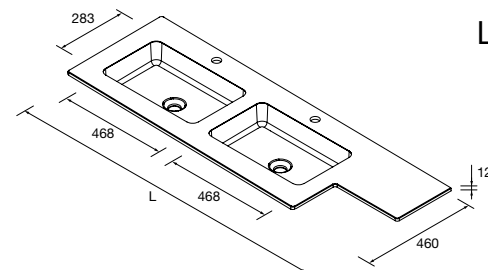

LAVABOS SOLID NAILA 12 MM DOBLE FONDO A MEDIDA Y CON MECANIZADO 2 POZAS

1501 - 1800		1801 - 2400	
COD.	€	COD.	€
97552	1019	97553	1269

Descarga la hoja de pedido

Descarga la hoja de pedido