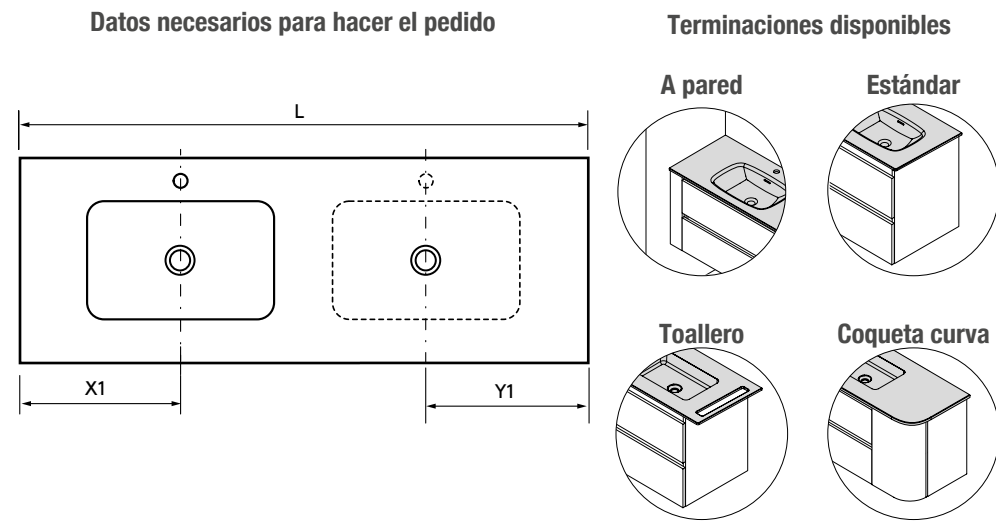

LAVABO NAILA

LAVABO NAILA

Datos necesarios para hacer el pedido

Terminaciones disponibles

LAVABOS SOLID NAILA 12 MM A MEDIDA Y CON MECANIZADO 1 POZA

Lavabos de solid surface de espesor 12 mm. longitud a medida hasta 2400 mm, con mecanizado para 1 - 2 pozas y taladro para el grifo y terminación de esquina deseada.