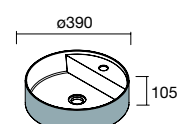

BICA	Solid surface blue fog
COD.	€
103312	299