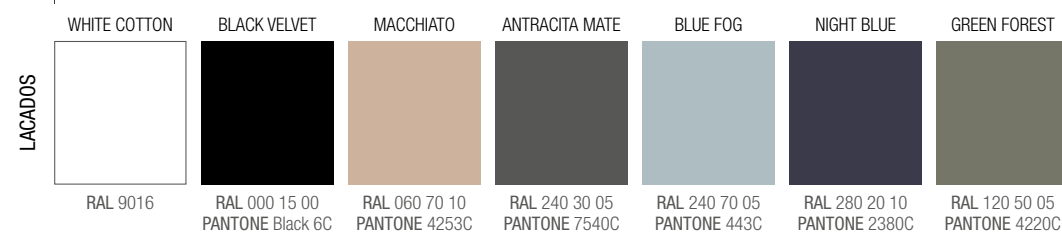

NUEVO CLÁSICO

Los plafonados de esta familia son elegantes y peculiares. Recuerdan al mueble clásico de aires renovados por su diseño y acabados super mate. El resultado de esta mezcla es cuanto menos peculiar.

MUEBLE 2 CAJONES

Frentes de cajón premarcados para tiradores opcionales.

PILAR 2 PUERTAS

Puertas premarcadas para tiradores opcionales

ESPECIFICACIONES

DESCRIPTIVAS

TÉCNICAS

ACABADOS

COMPLEMENTA

TIRADORES

No incluidos en el mueble

ASA STYLE

POMO STYLE

CONCHA FOLK