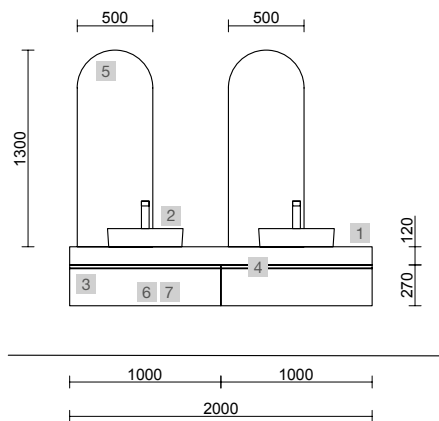

COMPAKT DOBLE 2000 PIEDRA GRIS

COD.	DESCRIPCIÓN	€
COMPOSICIÓN DE 2000		
1	26043 Encimera COMPAKT 46 Piedra gris de 1801 hasta 2000 mm, para 2 lavabos de posar 1801 - 2000 x 460 x 120 mm	1297
2	24553 Lavabo de posar VARMEGA Porcelana blanca x 2 sin sifón ni desagüe 500 x 385 x 140 mm	340
3	22797 Coqueta suspendida SPIRIT 1000 Pino bahía x 2 1 cajón metálico con freno 997 x 270 x 450 mm	700
4	90975 Tirador SPIRIT 1000 Negro soft x 2	54
PRECIO TOTAL DEL CONJUNTO		2391

OPCIONALES		
COD.	DESCRIPCIÓN	€
5	97643 Espejo EMILE 500 x 2 horizontal vertical con luz led (20 W- 5700°K) IP44 500 x 1300 mm	734
6	103973 Sifón POSYX Latón cromado x 2	90
7	102305 Válvula abierta FLOW Negro mate x 2	104

COMPAKT