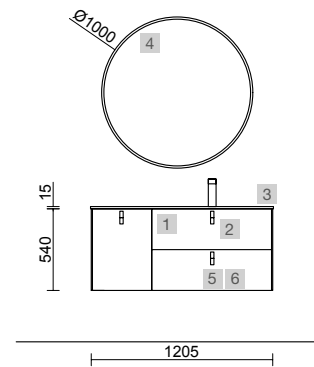

UNIIQ 1200/I AZUL ALTAMAR

COD.	DESCRIPCIÓN	€
COMPOSICIÓN DE 1200		
1	24685 Mueble suspendido UNIIQ 1200 Azul altamar izquierdo 1 puerta y 2 cajones con freno 1194 x 540 x 450 mm	629
2	24724 Tirador UNIIQ Negro Juego de 3 unidades para Mueble	21
3	24546 Lavabo UNIIQ 1205 coqueta a la izquierda Mineralsolid mate sin sifón ni desagüe clicker 1205 x 15 x 460 mm	459
PRECIO TOTAL DEL CONJUNTO		1109

OPCIONALES		
COD.	DESCRIPCIÓN	€
4	103360 Espejo MITO CURVE 1000 circular con luz led (7 W - 4000K) IP-44 Ø 1000 mm	554
5	103973 Sifón POSYX Latón cromado	45
6	102306 Válvula clicker FLOW Negro mate	55

Uniq