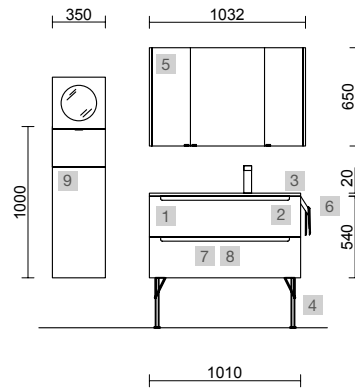

Sácale el máximo partido a la serie Monterrey combinándola con la serie Alliance consiguiendo soluciones a medida, aprovechando al máximo tu espacio.

MONTERREY 1000/I BLANCO BRILLO

COD.	DESCRIPCIÓN	€
<b>COMPOSICIÓN DE 1000</b>		
1	26681 Mueble suspendido MONTERREY 1000 Blanco brillo 2 cajones metálicos con freno 997 x 540 x 450 mm	630
2	103418 Cajón completo METALICO onix cajón superior para mueble de 1000 mm con salva sifón de fondo 45 950 x 90 x 350 mm	168
3	97062 Lavabo CONSTANZA 1000 coqueta a la izquierda Porcelana blanca sin sifón ni desagüe clicker, para mueble de 1000 1010 x 20 x 460 mm	259
4	84126 Juego 2 patas DEVA Negro 330 mm	55
<b>PRECIO TOTAL DEL CONJUNTO</b>		<b>1112</b>