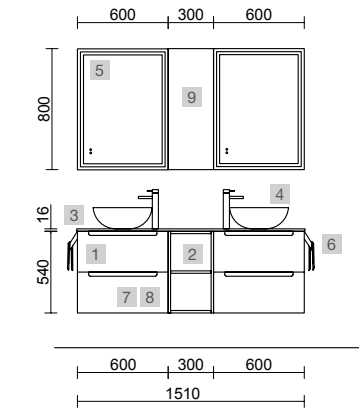

COD.	DESCRIPCIÓN	€
COMPOSICIÓN DE 1500		
1	23929 Mueble suspendido MONTERREY 600 Pino bahía x 2 2 cajones metálicos con freno 598 x 540 x 450 mm	1060
2	96981 Coqueta suspendida ALLIANCE 300 Pino bahía 2 huecos 300 x 540 x 434 mm	120
3	23155 Encimera a medida Pino bahía de 1401 hasta 1800 para mueble y coqueta, con o sin mecanizado 1401 - 1800 x 16 x 460 mm	209
4	87734 Lavabo de posar LOKUM Porcelana negra mate x 2 sin sifón ni desagüe clicker Ø 375 x 135 mm	430
PRECIO TOTAL DEL CONJUNTO		1819