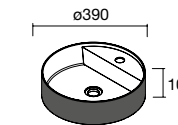

Lavabos de Posar

<b>ALTIRO</b>	Porcelana blanca mate
COD.	€
24555	210

<b>LOKUM</b>	Porcelana negra mate
COD.	€
87734	215

<b>BOL</b>	Solid surface blanco mate
COD.	€
26536	252

<b>BICA</b>	Solid surface blanco mate
COD.	€
97647	252