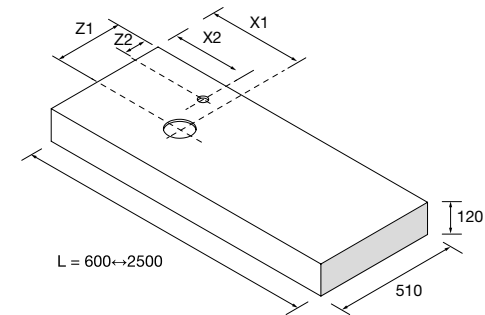

## ENCIMERAS COMPAKT CON LAVABO DE POSAR PROFUNDIDAD 510 MM, 1 POZA

Encimeras a medida con mecanizado para lavabos de posar, Lavabo no incluido. Soportes con regulación y escuadras de fijación incluidas 105 x 415 mm.