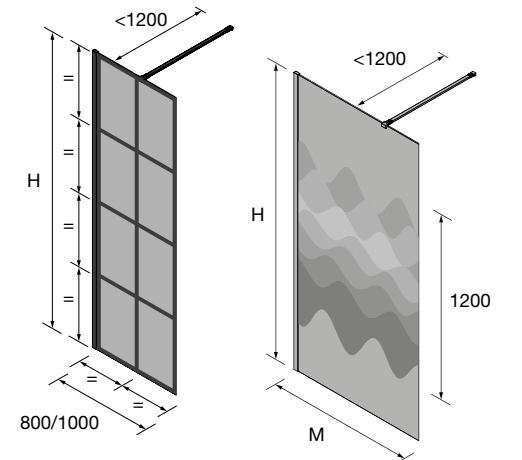

SERIE BLACK HEAVEN

Walk-in ducha

FIJO CON SERIGRAFIA FRAME/MOIRE

Bajo pedido	WALK IN MEDIDAS ESPECIALES - TRANSPARENTE							
	MEDIDAS	ALTURA (H)	Nº EMBALAJES	ACABADO	COD.	€	COD.	€
	200 - 400	1500 - 1950	1	Negro mate	26362	426	26374	426
	401 - 600	1500 - 1950	1	Negro mate	26363	479	26375	479
	601 - 800	1500 - 1950	1	Negro mate	26364	566	26376	566
	801 - 1000	1500 - 1950	1	Negro mate	26365	669	26377	669
	1001 - 1200	1500 - 1950	1	Negro mate	26366	757	26378	757
	1201 - 1400	1500 - 1950	1	Negro mate	26367	826	26379	826

Bajo pedido	WALK IN MEDIDAS ESPECIALES - FUME							
	MEDIDAS	ALTURA (H)	Nº EMBALAJES	ACABADO	COD.	€	COD.	€
	200 - 400	1500 - 1950	1	Negro mate	26368	525	26380	525
	401 - 600	1500 - 1950	1	Negro mate	26369	577	26381	577
	601 - 800	1500 - 1950	1	Negro mate	26370	744	26382	744
	801 - 1000	1500 - 1950	1	Negro mate	26371	884	26383	884
	1001 - 1200	1500 - 1950	1	Negro mate	26372	973	26384	973
	1201 - 1400	1500 - 1950	1	Negro mate	26373	1096	26386	1096