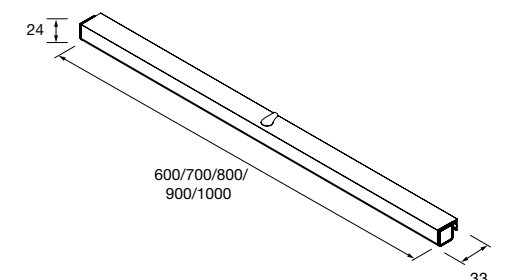

Aplique OPTIMUS 600
cromo brillo luz led (10 W-5700°K)
IP 44
600 x 25 x 25 mm
87811 90 €
Aplique OPTIMUS 700
cromo brillo luz led (10 W-5700°K)
IP 44
700 x 25 x 25 mm
103347 95 €
Aplique OPTIMUS 800
cromo brillo luz led (12 W-5700°K)
IP 44
800 x 25 x 25 mm
87812 100 €
Aplique OPTIMUS 900
cromo brillo luz led (13,5 W-5700°K)
IP 44
900 x 25 x 25 mm
103348 105 €
Aplique OPTIMUS 1000
cromo brillo luz led (15 W-5700°K)
IP 44
1000 x 25 x 25 mm
87813 110 €

Aplique CIRCUS 315
(10,8 W - 4000°K) IP 44
315 mm
103349 149 €
Aplique CIRCUS 420
(10,8 W - 4000°K) IP 44
420 mm
103350 154 €
Aplique CIRCUS 525
(10,8 W - 4000°K) IP 44
525 mm
103351 159 €