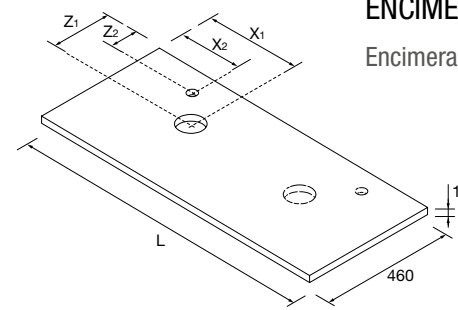

ENCIMERAS DE LAVABO ESPESOR 19 MM

Encimeras de contrachapado de espesor 19 mm en medidas especiales con o sin mecanizado.

	Pure	Real	Intense	€
	COD.	COD.	COD.	
< 1000	91413	91418	91423	312
1001 - 1400	91414	91419	91424	409
1401 - 1800	91415	91420	91425	505
1801 - 2000	91416	91421	91426	603
2001 - 2400	91417	91422	91427	699

Descarga la hoja de pedido

ENCIMERAS DE LAVABO ESPESOR 12 MM

Encimera de espesor de 12 mm en medidas de 600 a 1200 mm sin mecanizado. Acabado blanco mate, terrazo y mármol blanco en solid surface y pizarra negra en compacto.