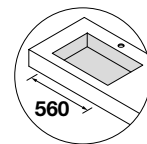

ENCIMERAS COMPAKT DE 2 POZAS INTEGRADAS (560) PROFUNDIDAD 460 MM