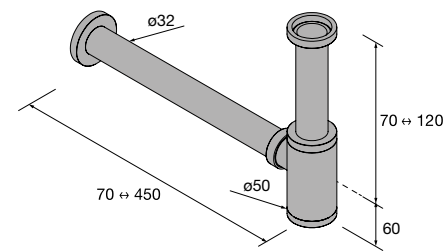

Válvula abierta FLOW Negro mate  
102305 52 €

Válvula clicker FLOW

Válvula clicker FLOW Cromo  
102304 55 €

Válvula clicker FLOW Negro mate  
102306 55 €

Sifón POSYX Latón cromado  
103973 45 €

Sifón SMART Latón cromado  
103975 65 €