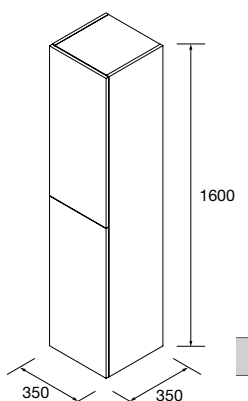

PILAR ALLIANCE 1600 2 PUERTAS

Pilar reversible de 2 puertas con sistema apertura push. Interiores Onix con 4 baldas regulables de cristal. Bisagras de apertura 110°

	Natural	Roble África	Pino bahía	Nogal Maya	€
COD.					
350	22831	91073	22830	102835	405

	Blanco brillo	White cotton	Black velvet	Antracita mate	Macchiato	Blue fog	Night blue	Terracota	Green forest	€
COD.										
350	22828	81729	91035	96744	81730	81731	81733	103609	96743	435