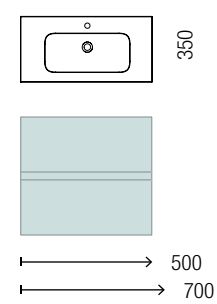

FUSSION LINE F-35