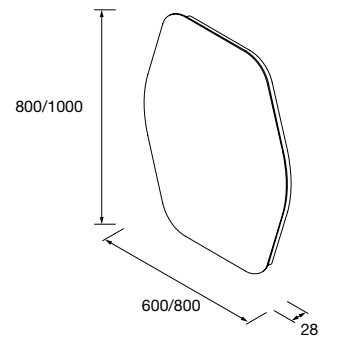

- Espejo OLIMPIA 920
  vertical con luz led (20 W- 5700°K).
  IP44
  920 x 520 x 30 mm
  103354 274 €
- Espejo OLIMPIA 920 White cotton
  vertical con luz led (20 W- 5700°K).
  IP44
  920 x 520 x 30 mm
  87862 330 €
- Espejo OLIMPIA 920 Black velvet
  vertical con luz led (20 W- 5700°K).
  IP44
  920 x 520 x 30 mm
  91121 330 €

- Espejo LOUIS 600
  horizontal vertical con luz led (30 W-
  5700°K) IP44
  600 x 900 mm
  97641 355 €
- Espejo LOUIS 700
  horizontal vertical con luz led (30 W-
  5700°K) IP44
  700 x 1200 mm
  97642 449 €

- Espejo ORGANIC 600
  horizontal vertical con luz led (4,4 W/m
  - 4000°K.) IP44
  600 x 800 mm
  26775 374 €
- Espejo ORGANIC 800
  horizontal vertical con luz led (4,4 W/m
  - 4000°K.) IP44
  800 x 1000 mm
  26776 407 €

- Espejo EMILE 500
  horizontal vertical con luz led (20 W-
  5700°K) IP44
  500 x 1300 mm
  97643 367 €
- Espejo EMILE 700
  horizontal vertical con luz led (20 W-
  5700°K) IP44
  700 x 1100 mm
  97644 407 €