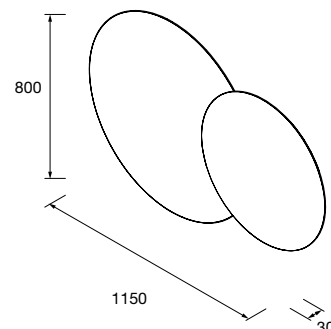

- Espejo DOPPIO
  circular doble con luz led (20 W-
  4000°K.) IP44
  1150 x 800 mm
  103355 395 €