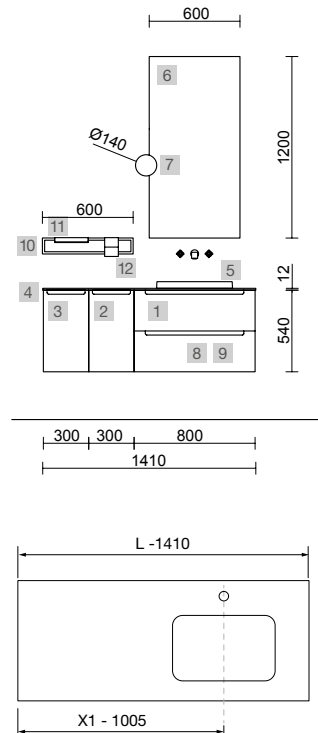

MONTERREY 1400/ WHITE COTTON

COD.	DESCRIPCIÓN	€
COMPOSICIÓN DE 1400		
1	81715 Mueble suspendido MONTERREY 800 White cotton 2 cajones metálicos con freno 797 x 540 x 450 mm	600
2	96548 Coqueta suspendida MONTERREY 300 White cotton derecha 1 puerta con freno 300 x 540 x 450 mm	255
3	96586 Coqueta suspendida MONTERREY 300 White cotton izquierda 1 puerta con freno 300 x 540 x 450 mm	255
4	97514 Encimera Mármol blanco de 1211 hasta 1410 para mueble y coqueta, con o sin mecanizado 1211 - 1410 x 12 x 460 mm	479
5	97654 Lavabo semiencastrado MAEL Solid surface blanco mate sin sifón ni desagüe clicker 502 x 44 x 310 mm	252
PRECIO TOTAL DEL CONJUNTO		1841

OPCIONALES		
COD.	DESCRIPCIÓN	€
6	20742 Espejo REFLEXO 1200 horizontal vertical luz led (4,4 W/m - 4000°K) IP 44 1200 x 600 mm	367
7	24569 Espejo Aumento (x3) con fijación a Luna Multiposición Ø140 mm	60
8	103973 Sifón POSYX Latón cromado	45
9	102303 Válvula abierta FLOW Cromo	52

AUXILIARES		
COD.	DESCRIPCIÓN	€
10	97672 Frontal metálico LLOYD Blanco mate 600 x 100 x 29 mm	129
11	97659 Repisa LLOYD Blanco mate para muebles y estructuras Lloyd 220 x 32 x 112 mm	75
12	97663 Cesta LLOYD Blanco mate para muebles y estructuras Lloyd 90 x 124 x 100 mm	85

Monterrey