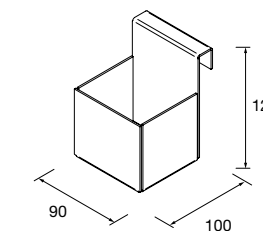

**SECADOR-PLANCHA LLOYD**

Porta secador-plancha de chapa metálico. Espesor 2 mm.

Blanco mate	Negro mate	
COD.	COD.	€
97661	97668	49

**PORTARROLLOS LLOYD**

Portarrollos de chapa metálico. Espesor 2 mm.

Blanco mate	Negro mate	
COD.	COD.	€
97662	97669	42