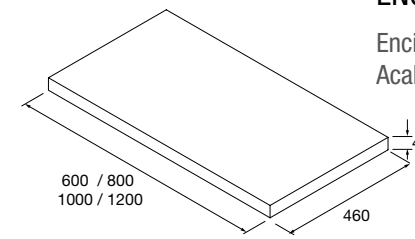

ENCIMERAS DE LAVABO ESPESORES 40 MM

Encimeras de espesores de 40 mm en medidas de 600 a 1200 mm sin mecanizado. Acabados melamínicos y laminados de alta presión (HPL).

	<b>Blanco brillo</b>	<b>White cotton</b>	<b>Black velvet</b>	<b>Roble áfrica</b>	<b>Carbón</b>	<b>€</b>
	<b>COD.</b>	<b>COD.</b>	<b>COD.</b>	<b>COD.</b>	<b>COD.</b>	
600	97432	97433	97434	23016	97435	181
800	97441	97442	97443	23017	97444	228
1000	97450	97451	97452	23018	97453	282
1200	97454	97455	97456	23019	97457	331