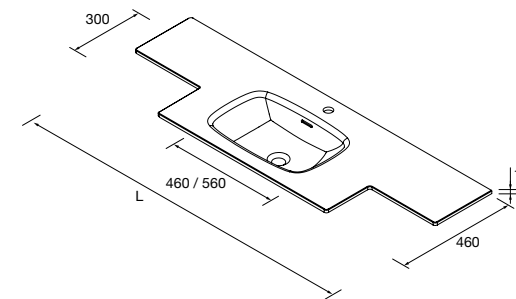

**LAVABOS SOLID CON DOBLE FONDO DE ESPESOR 12 MM (1 POZA 460)**

Lavabos de solid surface de espesor de 12 mm, longitud a medida hasta 2000 mm, con mecanizado para 1 - 2 pozas y taladro para el grifo, terminación de fondo 260 mm combinable con las coquetas Alliance de doble fondo.