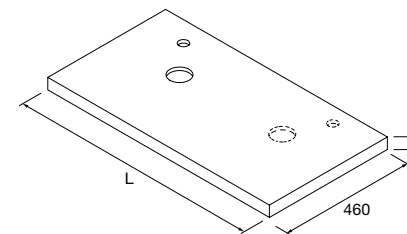

ENCIMERAS DE LAVABO ESPESORES 40 MM (CON MECANIZADO)

Encimeras de espesor 40 mm, longitud a medida hasta 2400 mm, con mecanizado para 1 ó 2 pozas, con lavabo de posar y taladro de grifo. Acabados melamínicos y laminados de alta presión (HPL).

	Blanco brillo	White cotton	Black velvet	Roble África	Carbón	€
	COD.	COD.	COD.	COD.	COD.	
<600	97458	97459	97460	97461	97462	210
601 - 1000	97463	97464	97465	23168	97468	324
1001 - 1400	97471	97472	97473	23172	97474	413
1401 - 1800	97475	97476	97477	23176	97478	472
1801 - 2000	97479	97480	97481	23180	97482	602
2001 - 2400	97483	97484	97485	23184	97486	729

Descarga la hoja de pedido