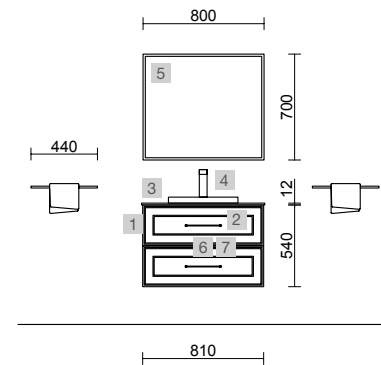

Brass

Silver

Gold

Black matt

Renoir

RENOIR 800 WHITE COTTON

COD.	DESCRIPCIÓN	€	OPCIONALES	€	
<b>COMPOSICIÓN DE 800</b>					
1	91305 Mueble suspendido RENOIR 800 White cotton 2 cajones metálicos con freno 797 x 540 x 450 mm	645	5	103362 Espejo MITO LINE 800 horizontal con luz led (7 W - 4000%) IP-44 800 x 700 mm	449
2	91335 Tirador STYLE 192 Black matt x 2	46	6	103973 Sifón POSYX Latón cromado	45
3	103631 Encimera Solid surface blanco mate de 611 hasta 810 para mueble y coqueta, con o sin mecanizado 611 - 810 x 12 x 460 mm	255	7	102305 Válvula abierta FLOW Negro mate	52
4	97655 Lavabo semiencastre MAEL Solid surface Bicolor sin sifón ni desagüe clicker 502 x 44 x 310 mm	272			
<b>PRECIO TOTAL DEL CONJUNTO</b>		<b>1218</b>			