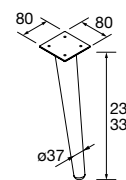

JUEGO 2 PATAS DANNA 230 / 330

Juego de 2 patas opcionales de madera para mueble en 3 acabados disponibles, altura 230/330mm.

	Blanco	Negro	Pino	
	COD.	COD.	COD.	€
230	84141	84142	84143	25
330	84138	84139	84140	30