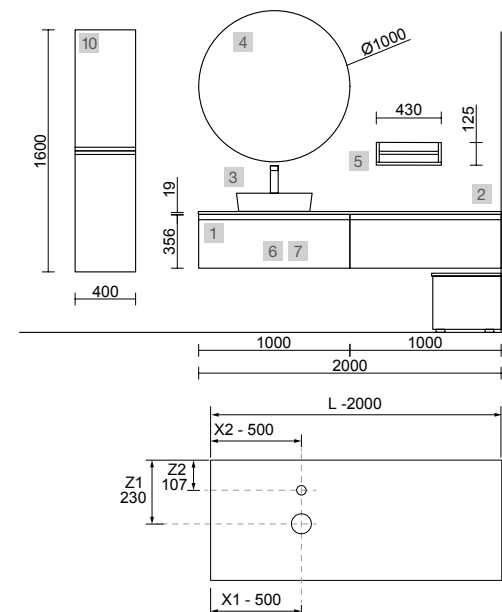

MOMENT 2000 INTENSE

COD.	DESCRIPCIÓN	€
COMPOSICIÓN DE 2000		
1	91367 Mueble suspendido MOMENT 1000 Intense x 2 1 cajón con uñero y freno 997 x 356 x 452 mm	1892
2	91426 Encimera Intense de 1801 hasta 2000 para mueble y coqueta, con o sin mecanizado 1801 - 2000 x 19 x 460 mm	603
3	24553 Lavabo de posar VARMEGA Porcelana blanca sin sifón ni desagüe 500 x 385 x 140 mm	170
PRECIO TOTAL DEL CONJUNTO		2665
OPCIONALES		
COD.	DESCRIPCIÓN	€
4	83964 Espejo MOON 1000 circular con luz led (4,4 W/m - 4000°K.) IP44 Ø 1000 mm	352
5	91467 Repisa toallero MOMENT 430 Intense con toallero 430 x 125 x 125 mm	211
6	103973 Sifón POSYX Latón cromado	45
7	102303 Válvula abierta FLOW Cromo	52
AUXILIARES		
COD.	DESCRIPCIÓN	€
8	91367 Mueble suspendido MOMENT 1000 Intense x 2 1 cajón con uñero y freno 997 x 356 x 452 mm	1892
9	91426 Encimera Intense de 1801 hasta 2000 para mueble y coqueta, con o sin mecanizado 1801 - 2000 x 19 x 460 mm	603
10	91451 Pilar suspendido MOMENT 1600 Intense izquierdo / derecho 2 puertas con freno 400 x 1600 x 352 mm	1499
11	91457 Módulo MOMENT 400 Intense x 2 1 puerta izquierda / derecha con freno 400 x 800 x 181 mm	1270
12	91477 Repisa MOMENT 800 Intense x 2 180 x 800 x 180 mm	486