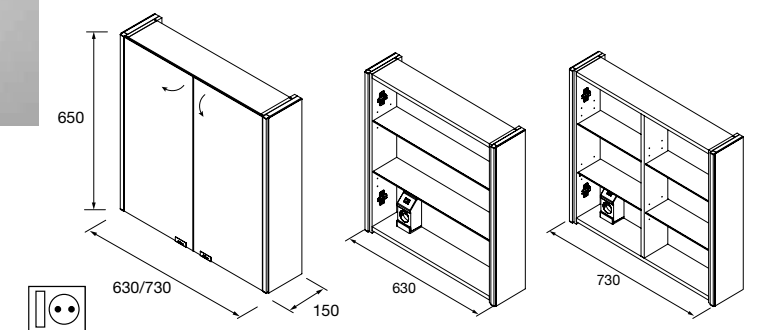

Armario ALLIANCE 600
2 puertas espejo doble con interruptor y enchufe y luz led lateral, IP44 (21,5W)
630 x 650 x 150 mm
83153 612 €

Armario ALLIANCE 700
2 puertas espejo doble con interruptor y enchufe y luz led lateral, IP44 (21,5W)
730 x 650 x 150 mm
83154 674 €