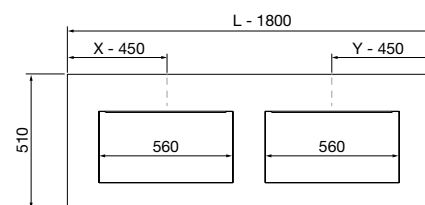

COMPAKT 1800 HAVANA

COD.	DESCRIPCIÓN	€
COMPOSICIÓN DE 1800		
1	84120 Encimera COMPAKT 51 Havana de 1801 hasta 2000 mm, con 2 pozas grandes integradas 1801 - 2000 x 510 x 120 mm	1841
2	26195 Toallero COMPAKT Negro mate x 2 330 x 100 mm	210
PRECIO TOTAL DEL CONJUNTO		2051
OPCIONALES		
COD.	DESCRIPCIÓN	€
3	84092 Repisa COMPAKT 42 Havana de 1401 hasta 1600 mm 1401 - 1600 x 420 x 90 mm	933
4	91118 Espejo ROMA 1000 x 2 horizontal vertical con marco negro, luz led (10,8W/m - 5500°K.) IP 44 1000 x 600 mm	798
5	103974 Sifón SMART Negro mate x 2	130
6	102305 Válvula abierta FLOW Negro mate x 2	104