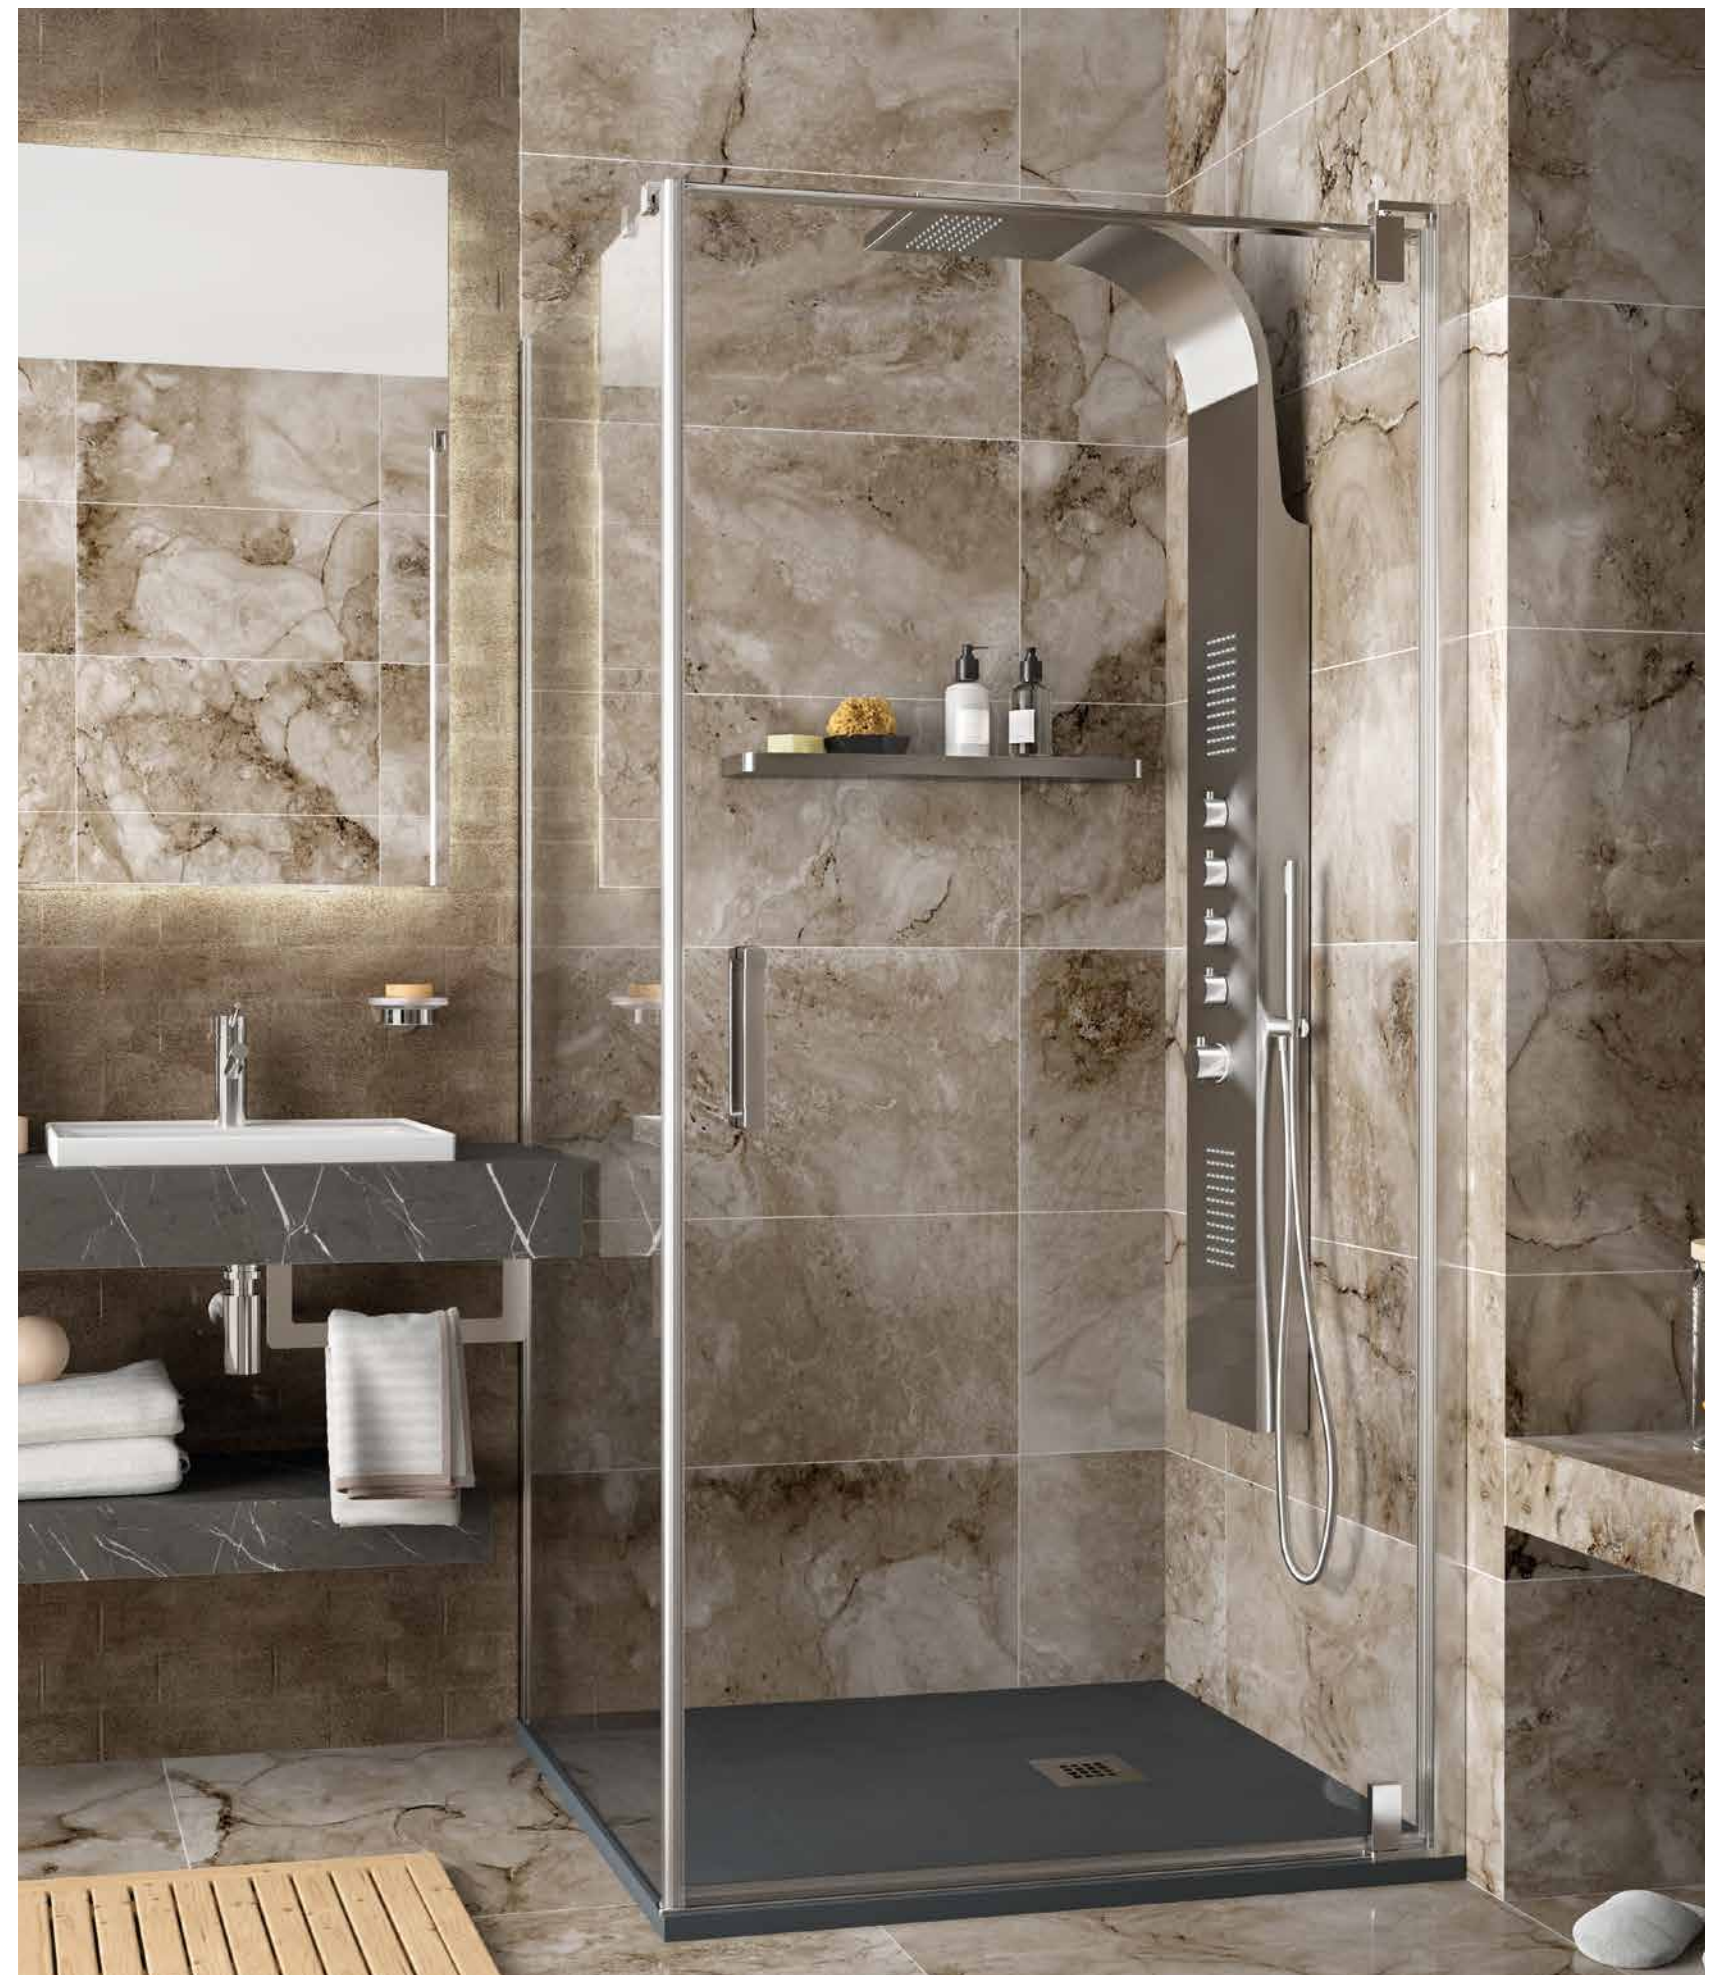

OPCIONALES

Stock	Plata brillo			
	MEDIDAS	COD.	DESCRIPCIÓN	€
	1200	<b>22437</b>	SopORTE a pared	<b>40</b>

SopORTE a pared