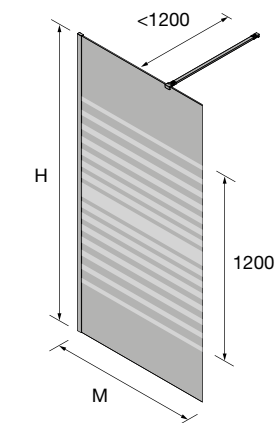

MAMPARA WALK IN ESPECIAL FUME SERIGRAFIA DECO 6						
MEDIDAS	ALTURA (H)	Nº EMBALAJES	ACABADO	Fumé DECO 6		
				COD.	€	
200 - 400	1500 - 1950	1	Plata brillo	25725	525	
401 - 600	1500 - 1950	1	Plata brillo	25726	577	
601 - 800	1500 - 1950	1	Plata brillo	25727	744	
801 - 1000	1500 - 1950	1	Plata brillo	25728	884	
1001 - 1200	1500 - 1950	1	Plata brillo	25729	972	
1201 - 1400	1500 - 1950	1	Plata brillo	25730	1096