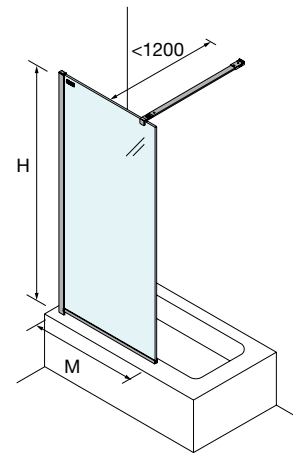

SERIE HEAVEN BATH

Walk-in bañera fijo

FIJO DE BAÑERA

- Vidrio templado de seguridad de 8 mm.
- Acabado de vidrio templado especial, transparente, fumé, translúcido,
- Vidrio serigrafiado, Deco 4 - 5 - 6
- Tratamiento anti-cal incluido.
- Color de la periferia, plata brillo.
- Compensación, 10 mm.
- Reversible.
- Tensor incluido.
- Fabricación especial.
- Tipo de instalación, sobre bañera
- Altura: 1000 - 1500 mm.