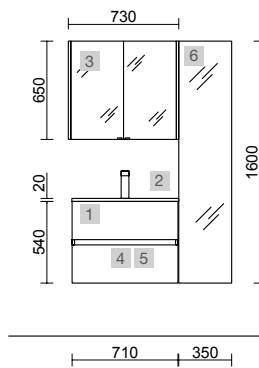

COD.	DESCRIPCIÓN	€
COMPOSICIÓN DE 700		
1	96720 Mueble suspendido FUSSION LINE 700 fondo 35 Pino bahía 2 cajones con freno 697 x 540 x 350 mm	290
2	19324 Lavabo S35 710 extraplano Porcelana blanca sin sifón y desagüe clicker 710 x 20 x 360 mm	135
PRECIO TOTAL DEL CONJUNTO		425

OPCIONALES		
COD.	DESCRIPCIÓN	€
3	83154 Armario ALLIANCE 700 2 puertas espejo doble con interruptor y enchufe y luz led lateral, IP44 (21,5W) 730 x 650 x 150 mm	674
4	103973 Sifón POSYX Latón cromado	45
5	102304 Válvula clicker FLOW Cromo	55

AUXILIARES		
COD.	DESCRIPCIÓN	€
6	26865 Pilar suspendido ALLIANCE Pino bahía izquierdo / derecho 1 puerta espejo con tirador y soft close 350 x 1600 x 349 mm	453