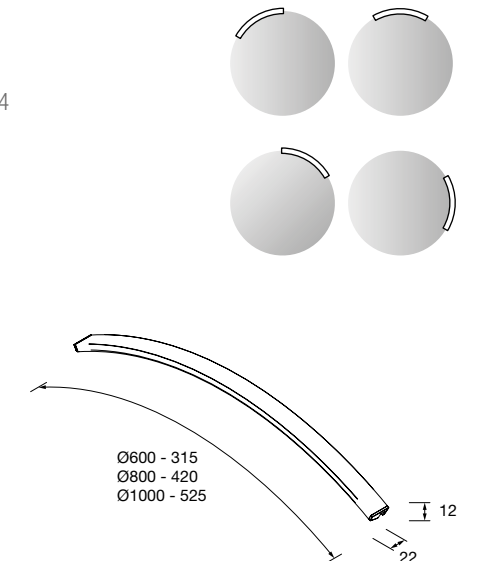

Aplique JUDI
(5 W- 5700°K)
97640 49 €