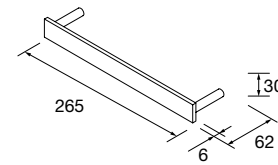

COQUETA SUSPENDIDA ALLIANCE 1 PUERTA

Coqueta suspendida de 1 puerta con sistema de apertura PUSH y acabado interior Onix. Bisagras de apertura 110°. Reversible.
Con una balda de madera regulable en altura.
Combinable con las series:
Spirit / Monterrey

	Natural	Roble África	Pino bahía	Nogal Maya	€
	COD.	COD.	COD.	COD.	
300	97016	97017	97018	102830	180

	Blanco brillo	White cotton	Black velvet	Antracita mate	Macchiato	Blue fog	Night blue	Terracota	Green forest	€
	COD.	COD.	COD.	COD.	COD.	COD.	COD.	COD.	COD.	
300	97013	97014	97015	97023	97020	97021	97022	103623	97024	200