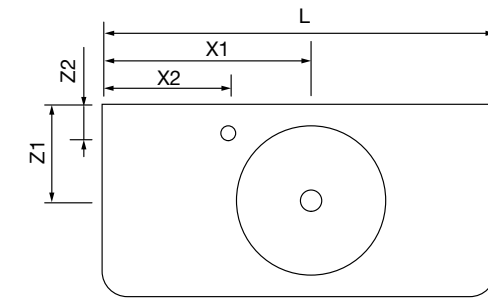

Datos necesarios para hacer el pedido de la encimera a medida

Mecanizado para lavabo, grifo y toallero opcional