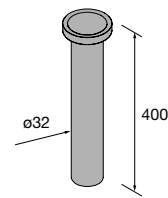

Tubo complemento Negro
de altura para cualquier sifón
Ø32 x 400 mm
85679 32 €