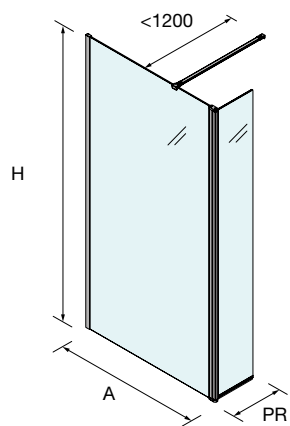

SERIE HEAVEN
Walk-in ducha

FIJO + ABATIBLE, STOCK

- Vidrio templado de seguridad de 8 mm.
- Acabado de vidrio templado estándar, transparente.
- Tratamiento anti-cal incluido.
- Color de la perfilera, plata brillo.
- Compensación, 10 mm.
- Reversible.
- Tensor incluido.
- Fabricación estándar.
- Altura: 1950 mm.