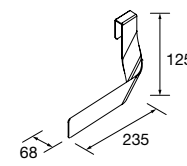

TOALLERO LATERAL PARA MUEBLE (SENCILLO)

Toallero sencillo JAZZ.

	Blanco	Negro	Anodizado brillo	
	COD.	COD.	COD.	€
	23027	27042	23024	43