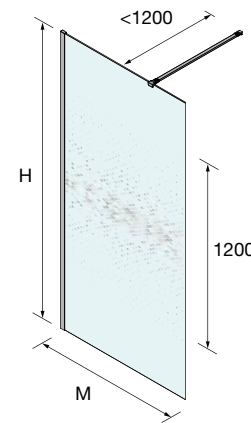

MAMPARA WALK IN ESPECIAL SERIGRAFIA DECO 4						
MEDIDAS	ALTURA (H)	Nº EMBALAJES	ACABADO	DECO 4		
				COD.	€	
200 - 400	1500 - 1950	1	Plata brillo	<b>25671</b>	<b>426</b>	
401 - 600	1500 - 1950	1	Plata brillo	<b>25672</b>	<b>479</b>	
601 - 800	1500 - 1950	1	Plata brillo	<b>25673</b>	<b>566</b>	
801 - 1000	1500 - 1950	1	Plata brillo	<b>25674</b>	<b>669</b>	
1001 - 1200	1500 - 1950	1	Plata brillo	<b>25675</b>	<b>757</b>	
1201 - 1400	1500 - 1950	1	Plata brillo	<b>25676</b>	<b>826</b>	