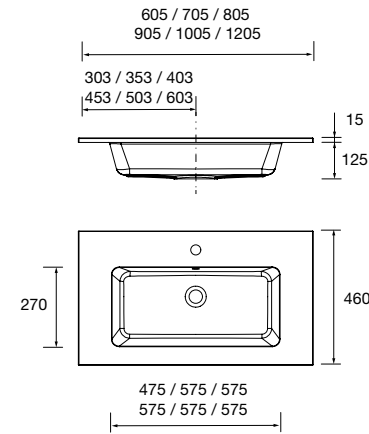

Lavabo VILNA 605 Mineralsolid mate
sin sifón ni desagüe clicker
605 x 460 x 15 mm

91234 264 €

Lavabo VILNA 705 Mineralsolid mate
sin sifón ni desagüe clicker
705 x 460 x 15 mm

97039 299 €

Lavabo VILNA 805 Mineralsolid mate
sin sifón ni desagüe clicker
805 x 460 x 15 mm

91235 317 €

Lavabo VILNA 905 Mineralsolid mate
sin sifón ni desagüe clicker
905 x 460 x 15 mm

97040 349 €

Lavabo VILNA 1005 Mineralsolid mate
sin sifón ni desagüe clicker
1005 x 460 x 15 mm

91236 370 €

Lavabo VILNA 1205 Mineralsolid mate
sin sifón ni desagüe clicker
1205 x 460 x 12 mm

91327 444 €