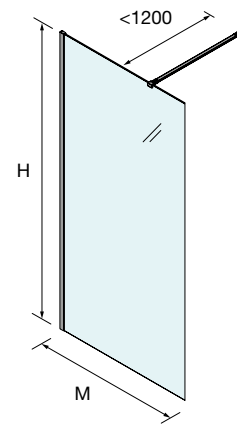

SERIE HEAVEN
Walk-in ducha

FIJO, A MEDIDA

- Vidrio templado de seguridad de 8 mm.
- Acabado de vidrio templado especial transparente, fumé y translúcido.
- Tratamiento anti-cal incluido.
- Color de la perfilera, plata brillo.
- Compensación, 10 mm.
- Reversible.
- Tensor incluido.
- Fabricación especial.
- Altura: 1500 - 1950 mm.