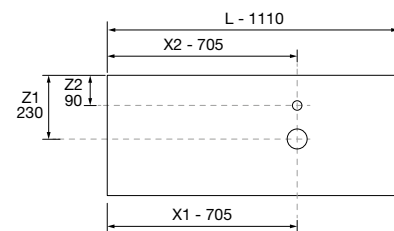

COD.	DESCRIPCIÓN	€
COMPOSICIÓN DE 1100		
1	103040 Mueble suspendido BIBA 800 Blue fog 1 cajón metálico con freno y 1 cajón interior 797 x 405 x 450 mm	495
2	102263 Tirador BAO Blanco mate	13
3	103157 Coqueta suspendida ALLIANCE 300 Blue fog izquierdo / derecho 1 puerta apertura push 300 x 405 x 450 mm	190
4	103632 Encimera Solid surface blanco mate de 1011 hasta 1210 para mueble y coqueta, con o sin mecanizado 1011 - 1210 x 12 x 460 mm	335
5	103312 Lavabo de posar BICA Solid surface blue fog sin sifón ni desagüe clicker Ø 390 x 105 mm	299
PRECIO TOTAL DEL CONJUNTO		1332

OPCIONALES		
COD.	DESCRIPCIÓN	€
6	911131 Espejo OASIS 800 circular Ø 800 mm	99
7	911130 Espejo OASIS 600 circular Ø 600 mm	79
8	103356 Espejo OASIS 400 circular Ø 400 mm	69
9	103349 Aplique CIRCUS 315 (10,8 W - 4000*) IP 44 315 mm	149
10	103350 Aplique CIRCUS 420 (10,8 W - 4000*) IP 44 420 mm	154
11	103973 Sifón POSYX Latón cromado	45
12	102303 Válvula abierta FLOW Cromo	52

AUXILIARES		
COD.	DESCRIPCIÓN	€
13	97673 Frontal metálico LLOYD Blanco mate 800 x 100 x 29 mm	139
14	97657 Toallero LLOYD Blanco mate para muebles y estructuras Lloyd 340 x 95 x 32 mm	85
15	97661 Porta secador/plancha LLOYD Blanco mate para muebles y estructuras Lloyd 140 x 32 x 106 mm	49
16	97663 Cesta LLOYD Blanco mate para muebles y estructuras Lloyd 90 x 124 x 100 mm	85