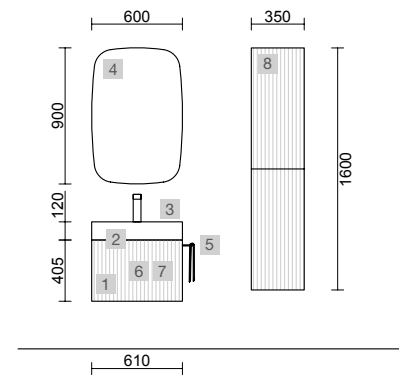

BIBA 600 NATURAL

COD.	DESCRIPCIÓN	€
COMPOSICIÓN DE 600		
1	102949 Mueble suspendido BIBA 600 Natural 1 cajón metálico con freno 598 x 405 x 450 mm	365
2	102264 Tirador BAO Negro mate	13
3	23400 Lavabo VENETO 610 Porcelana blanca una poza sin sifón ni desagüe clicker 610 x 120 x 460 mm	205
PRECIO TOTAL DEL CONJUNTO		583
OPCIONALES		
COD.	DESCRIPCIÓN	€
4	97641 Espejo LOUIS 600 horizontal vertical con luz led (30 W- 5700°K) IP44 600 x 900 mm	355
5	97664 Toallero LLOYD Negro mate para muebles y estructuras Lloyd 340 x 95 x 32 mm	85
6	103973 Sifón POSYX Latón cromado	45
7	102306 Válvula clicker FLOW Negro mate	55
AUXILIARES		
COD.	DESCRIPCIÓN	€
8	102994 Pilar suspendido BIBA Natural izquierdo / derecho 2 puertas apertura push 350 x 1600 x 349 mm	425