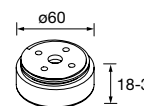

JUEGO 4 PATAS Ø 60 MM

Juego de 4 patas necesarias para mueble de 3 cajones, regulables en altura de 18 a 30 mm.

	Cromo	
	COD.	€
97257	20