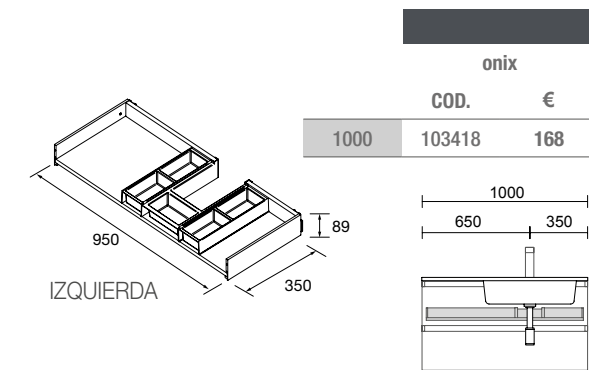

Renoir

MUEBLE SUSPENDIDO RENOIR 2 CAJONES

Mueble suspendido de 2 cajones metálicos extracción total, interiores Onix y cierre con freno.

Organizador de cajón incluido, con 2 bandejas extraíbles

Tiradores no incluidos, 3 modelos disponibles.

	White cotton	Black velvet	Macchiato	Blue fog	Night blue	Antracita	Green forest	
	COD.	COD.	COD.	COD.	COD.	COD.	COD.	€
600	91299	91300	91301	91324	91302	91304	91303	580
800	91305	91306	91307	91325	91308	91310	91309	645
1000	91311	91312	91313	91326	91314	91316	91315	720

PILAR RENOIR 1600 2 PUERTAS

Pilar reversible de 2 puertas, con bisagras de cierre soft-close. Interiores Onix, con 4 baldas regulables de cristal.

Tiradores no incluidos, 2 modelos disponibles.

	White cotton	Black velvet	Macchiato	Blue fog	Night blue	Antracita	Green forest	
	COD.	COD.	COD.	COD.	COD.	COD.	COD.	€
350	91317	91318	91319	91323	91320	91322	91321	494

TIRADOR STYLE

Tirador Style para mueble.

	Black matt	Brass	Gold	Silver	
	COD.	COD.	COD.	COD.	€
210	91335	91334	91332	91333	23

POMO STYLE

Pomo Style para mueble y pilar.

	Black matt	Brass	Gold	Silver	
	COD.	COD.	COD.	COD.	€
35	91331	91330	91328	91329	17

TIRADOR FOLK

Tirador Folk para mueble y pilar.

	Black matt	Gold	Silver	
	COD.	COD.	COD.	€
95	91339	91336	91337	13

CAJÓN METÁLICO COMPLETO SIN SALVASIFÓN

Cajón metálico extracción total sin salvasisfón. Onix y cierre con freno.

	onix	
	COD.	€
600	103306	128
800	103308	148
1000	103310	168

CAJÓN METÁLICO COMPLETO CON SALVASIFÓN DESPLAZADO

Cajón metálico extracción total con salvasisfón, Onix y cierre con freno.

	onix	
	COD.	€
1000	103417	168

	onix	
	COD.	€
1000	103418	168

ORGANIZADOR DE CAJÓN 1 HUECO

	Negro	
	COD.	€
322	104592	37

ORGANIZADOR DE CAJÓN 6 HUECOS

	Negro	
	COD.	€
332	104583	58

ORGANIZADOR DE CAJÓN 2 HUECOS

	Negro	
	COD.	€
322	104593	54

Organizadores modulares y apilables en altura.