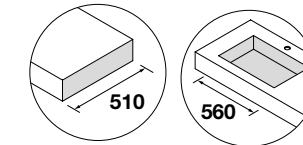

COMPAKT

ENCIMERAS COMPAKT DE 1 POZA INTEGRADA (560) PROFUNDIDAD 460 MM

Encimeras a medida con poza integrada de 560 x 290 y cubeta de abs con tratamiento antibacteriano, soportes con regulación y escuadras de fijación incluidas 105 x 415 mm.

Descarga la hoja de pedido

	Bali	Roble África	Havana	Mármol blanco	Cemento	Piedra gris	€
	COD.	COD.	COD.	COD.	COD.	COD.	
700 - 800	91167	83287	84096	83340	83392	83366	614
801 - 1000	91168	83288	84097	83341	83393	83367	735
1001 - 1200	91169	83289	84098	83342	83394	83368	855
1201 - 1400	91170	83290	84099	83343	83395	83369	973
1401 - 1600	91171	83291	84100	83344	83396	83370	1094
1601 - 1800	91172	83292	84101	83345	83397	83371	1214
1801 - 2000	91173	83293	84102	83346	83398	83372	1333
2001 - 2500	91174	83294	84103	83347	83399	83373	1692

NOTA: Combinable con las series *Modular*.

ENCIMERAS COMPAKT DE 1 POZA INTEGRADA (560) PROFUNDIDAD 510 MM

Encimeras a medida con poza integrada de 560 x 290 y cubeta de abs con tratamiento antibacteriano, soportes con regulación y escuadras de fijación incluidas 105 x 415 mm.

Descarga la hoja de pedido

	Bali	Roble África	Havana	Mármol blanco	Cemento	Piedra gris	€
	COD.	COD.	COD.	COD.	COD.	COD.	
700 - 800	91179	83300	84109	83353	83405	83379	626
801 - 1000	91180	83301	84110	83354	83406	83380	746
1001 - 1200	91181	83302	84111	83355	83407	83381	866
1201 - 1400	91182	83303	84112	83356	83408	83382	986
1401 - 1600	91183	83304	84113	83357	83409	83383	1105
1601 - 1800	91184	83306	84114	83358	83410	83384	1224
1801 - 2000	91185	83307	84115	83359	83411	83385	1345
2001 - 2500	91186	83308	84116	83360	83412	83386	1704

ENCIMERAS COMPAKT DE 2 POZAS INTEGRADAS (560) PROFUNDIDAD 460 MM

Descarga la hoja de pedido