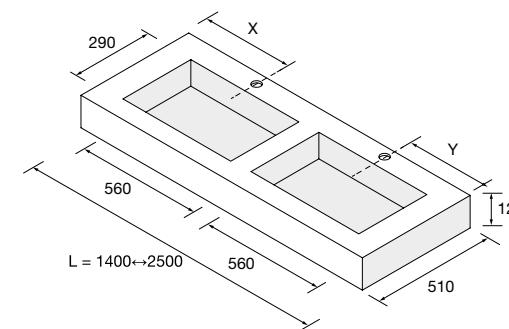

ENCIMERAS COMPAKT DE 2 POZAS INTEGRADAS (560) PROFUNDIDAD 510 MM

Descarga la hoja de pedido

	Bali	Roble África	Havana	Mármol blanco	Cemento	Piedra gris	€
	COD.	COD.	COD.	COD.	COD.	COD.	
1400 - 1600	91187	83310	84118	83362	83414	83388	1476
1601 - 1800	91188	83311	84119	83363	83415	83389	1601
1801 - 2000	91189	83312	84120	83364	83416	83390	1841
2001 - 2500	91190	83313	84121	83365	83417	83391	2080