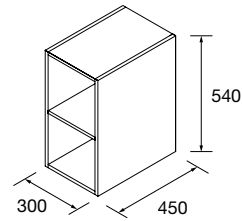

### COQUETA SUSPENDIDA ALLIANCE 2 HUECOS

Coqueta suspendida de 2 huecos.  
Combinable con series:  
Spirit / Monterrey

	Natural	Roble África	Pino bahía	Nogal Maya	€
	COD.	COD.	COD.	COD.	
300	96979	96980	96981	102825	120