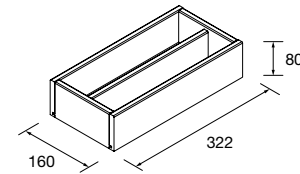

BANDEJA ORGANIZADOR

Bandeja organizador apilable para cajón de madera de abedul.

Abedul		
M	COD.	€
322	91485	54