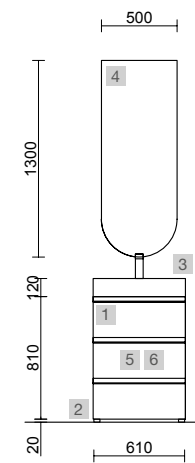

COD.	DESCRIPCIÓN	€
COMPOSICIÓN DE 600		
1	102748 Mueble SPIRIT 600 White cotton 3 cajones metálicos con freno 598 x 810 x 450 mm	510
2	90986 Tirador SPIRIT 600 Blanco soft x 3	48
3	83819 Juego 4 patas Cromo brillo 100 mm	15
4	26783 Lavabo CONSTANZA 610 Porcelana blanca sin sifón y desagüe clicker 610 x 20 x 460 mm	123
PRECIO TOTAL DEL CONJUNTO		696

OPCIONALES		
COD.	DESCRIPCIÓN	€
5	20741 Espejo REFLEXO 1000 horizontal vertical luz led (4,4 W/m - 4000°K) IP 44 1000 x 600 mm	342
6	23028 Toallero doble JAZZ Blanco fondo 45 y 50 385 x 125 x 68 mm	62
7	103973 Sifón POSYX Latón cromado	45
8	102304 Válvula clicker FLOW Cromo	55

AUXILIARES		
COD.	DESCRIPCIÓN	€
9	96974 Pilar suspendido ALLIANCE White cotton izquierdo / derecho 1 puerta espejo con tirador y soft close 350 x 1600 x 349 mm	473