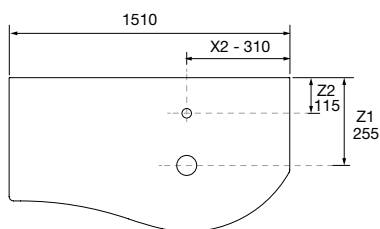

MAM 1500/I MACCHIATO

COD.	DESCRIPCIÓN	€
COMPOSICIÓN DE 1500		
1	83861 Mueble suspendido MAM 900 Macchiato izquierdo, 2 cajones metálicos con freno 897 x 540 x 505 mm	1046
2	83871 Coqueta suspendida MAM 300 Macchiato x 2 izquierda 1 puerta con freno 300 x 540 x 404 mm	510
3	97388 Encimera MAM 1500 izquierda Mármol blanco para lavabo de posar 1510 x 12 x 510 mm	589
4	97647 Lavabo de posar BICA Solid surface blanco mate sin sifón ni desagüe clicker Ø 390 x 105 mm	252
PRECIO TOTAL DEL CONJUNTO		2397

OPCIONALES		
COD.	DESCRIPCIÓN	€
5	87584 Espejo SENA 1200 horizontal luna 5 mm 1200 x 800 mm	142
6	97640 Aplique JUDI (5 W- 5700*K)	49
7	23028 Toallero doble JAZZ Blanco fondo 45 y 50 385 x 125 x 68 mm	62
8	103973 Sifón POSYX Latón cromado	45
9	102303 Válvula abierta FLOW Cromo	52

AUXILIARES		
COD.	DESCRIPCIÓN	€
10	82333 Repisa barandilla 400 Solid surface blanco mate 400 x 88 x 120 mm	98
11	96941 Módulo ALLIANCE 300 White cotton izquierdo / derecho 1 puerta apertura push 300 x 800 x 162 mm	208