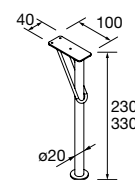

JUEGO 2 PATAS DEVA 230 / 330

Juego de 2 patas opcionales metálicas para mueble en 3 acabados disponibles, altura 230/330mm.

	Blanco	Negro	Cromo	
	COD.	COD.	COD.	€
230	84128	84129	84130	51
330	84125	84126	84127	55