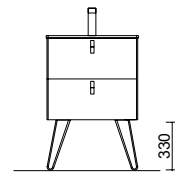

PATAS PARA LAVABOS DE ENCASTRE / ALTURA 330 mm

Complementa tus muebles de dos cajones con nuestra selección de patas