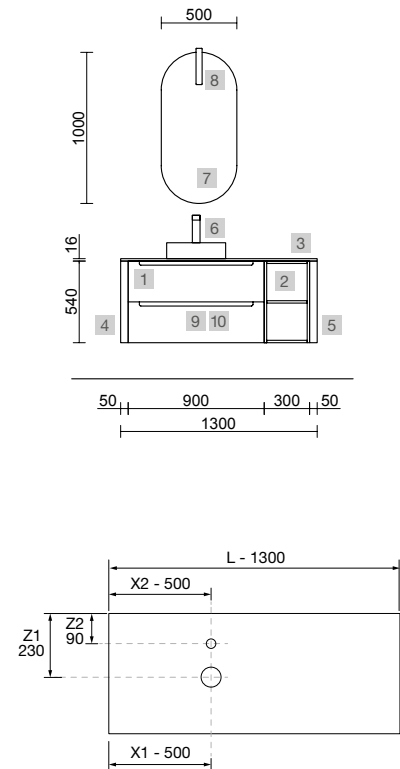

Monterrey

MONTERREY 1350/D WHITE COTTON

COD.	DESCRIPCIÓN	€
<b>COMPOSICIÓN DE 1350</b>		
1	96472 Mueble suspendido MONTERREY 700 White cotton 2 cajones metálicos con freno 697 x 540 x 450 mm	585
2	97003 Coqueta suspendida ALLIANCE 300 White cotton x 2 izquierda / derecha 1 puerta apertura push, fondo reducido 300 x 540 x 250 mm	360
3	96810 Regleta ALLIANCE 540 White cotton 100 x 16 x 540 mm	26
4	103302 Encimera Terrazo natura doble fondo de 1201 hasta 1500 con o sin mecanizado 1201 - 1500 x 12 x 460 mm	539
5	26536 Lavabo de posar BOL Solid surface blanco mate sin sifón ni desagüe clicker Ø 390 x 140 mm	252
<b>PRECIO TOTAL DEL CONJUNTO</b>		<b>1762</b>