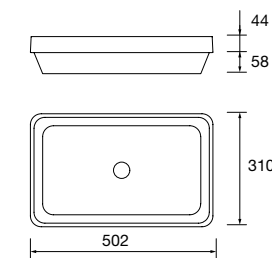

Lavabo de posar BULKAN Solid surface negro  
sin sifón ni desagüe clicker  
Ø 390 x 140 mm  
91491 272 €

Lavabo semiencastré MAEL Solid surface blanco mate  
sin sifón ni desagüe clicker  
502 x 44 x 310 mm  
97654 252 €