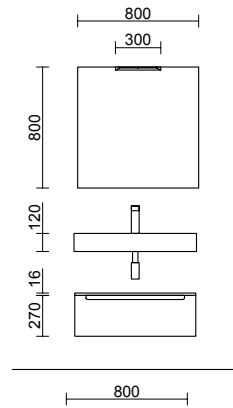

Eco options

855€

Eco plus

1056€

917€

1097€

1312€

1473€