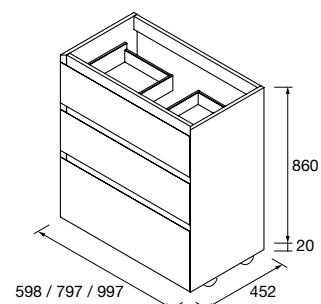

MUEBLE MOMENT 3 CAJONES

Mueble a suelo de 3 cajones de madera de extracción total con cierre amortiguado, capacidad de 40 kg. Patas de ABS regulables (20 mm), incluidas.

	Pure	Real	Intense	
	COD.	COD.	COD.	€
600	91395	91396	91397	1430
800	91398	91399	91400	1538
1000	91401	91402	91403	1753