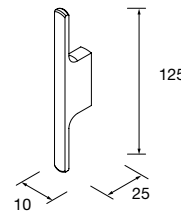

MUEBLE SUSPENDIDO BIBA 1 CAJÓN

Mueble suspendido de 1 cajón metálico de gran capacidad, extracción total, con cierre amortiguado e interior acabado Onix. Tiradores no incluidos, 3 modelos disponibles.

	Natural	Roble África	Pino bahía	Nogal Maya	€
	COD.	COD.	COD.	COD.	
600	102949	102959	102954	102247	365
700	102950	102960	102955	102947	375
800	102951	102961	102956	102248	385
900	102952	102962	102957	102948	400
1000	102953	102963	102958	102249	415

	White cotton	Black velvet	Antracita mate	Macchiato	Blue fog	Night blue	Terracota	Green forest	€
	COD.	COD.	COD.	COD.	COD.	COD.	COD.	COD.	
600	102241	102964	102984	102244	102969	102974	102989	102979	385
700	102943	102965	102985	102945	102970	102975	102990	102980	395
800	102242	102966	102986	102245	102971	102976	102991	102981	405
900	102944	102967	102987	102946	102972	102977	102992	102982	420
1000	102243	102968	102988	102246	102973	102978	102993	102983	435

MUEBLE SUSPENDIDO BIBA 1 CAJÓN + CAJON INTERIOR

Mueble suspendido de 1 cajón metálico extracción total, 1 cajón interior de madera, ambos con cierre amortiguado e interior acabado Onix. Tiradores no incluidos, 3 modelos disponibles.

	Natural	Roble África	Pino bahía	Nogal Maya	€
	COD.	COD.	COD.	COD.	
600	103018	103028	103023	103013	435
700	103019	103029	103024	103014	455
800	103020	103030	103025	103015	475
900	103021	103031	103026	103016	500
1000	103022	103032	103027	103017	525