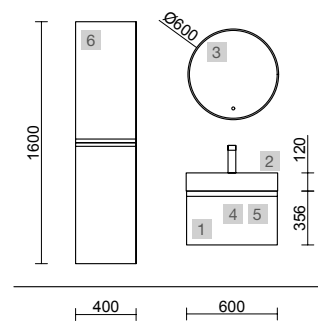

Infórmate de la campaña en [salgar.net](http://salgar.net) o QR:

MOMENT 600 PURE

COD.	DESCRIPCIÓN	€	OPCIONALES	COD.	DESCRIPCIÓN	€
<b>COMPOSICIÓN DE 600</b>						
1	91356 Mueble suspendido MOMENT 600 Pure 1 cajón con uñero y freno 598 x 356 x 452 mm	731	3	97614 Espejo GLOBE 600 Negro circular con luz led y sensor (12 W- 5700°K) IP44 Ø 600 mm	342	
2	23400 Lavabo VENETO 610 Porcelana blanca una poza sin sifón ni desagüe clicker 610 x 120 x 460 mm	205	4	103973 Sifón POSYX Latón cromado	45	
<b>PRECIO TOTAL DEL CONJUNTO</b>		<b>936</b>	5	102304 Válvula clicker FLOW Cromo	55	
<b>AUXILIARES</b>						
COD.	DESCRIPCIÓN	€				
6	91429 Pilar suspendido MOMENT 1600 Pure izquierdo / derecho 2 puertas con freno 400 x 1600 x 352 mm	1499				