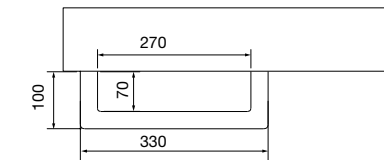

## TOALLERO COMPAKT

Toallero COMPAKT de acero pintado epoxi o cromado. Compuesto de 2 piezas, se sirve desmontado, se une a escuadra de fijación COMPAKT mediante tornillos.

	Blanco mate	Negro mate	Cromo	€
	COD.	COD.	COD.	
330	26194	26195	26193	105