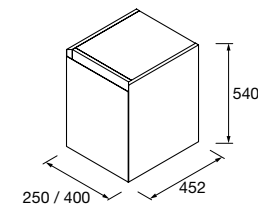

COQUETA SUSPENDIDA MOMENT 1 PUERTA

Coqueta reversible de 1 puerta con bisagras de gran apertura de cierre soft-close. Interiores de madera natural con balda contrachapada regulable en altura.

	Pure	Real	Intense	
	COD.	COD.	COD.	€
250	91407	91408	91409	677
400	91410	91411	91412	752