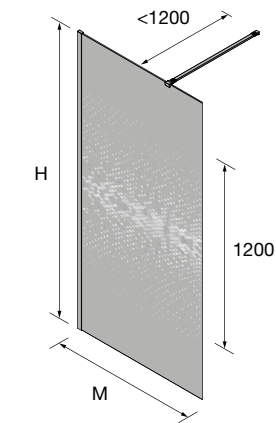

SERIE HEAVEN
Walk-in ducha

FIJO CON SERIGRAFIA EN FUMÉ

MAMPARA WALK IN ESPECIAL FUME SERIGRAFIA DECO 4						
MEDIDAS	ALTURA (H)	Nº EMBALAJES	ACABADO	Fumé DECO 4		
				COD.	€	
200 - 400	1500 - 1950	1	Plata brillo	25713	525	
401 - 600	1500 - 1950	1	Plata brillo	25714	577	
601 - 800	1500 - 1950	1	Plata brillo	25715	744	
801 - 1000	1500 - 1950	1	Plata brillo	25716	884	
1001 - 1200	1500 - 1950	1	Plata brillo	25717	972	
1201 - 1400	1500 - 1950	1	Plata brillo	25718	1096