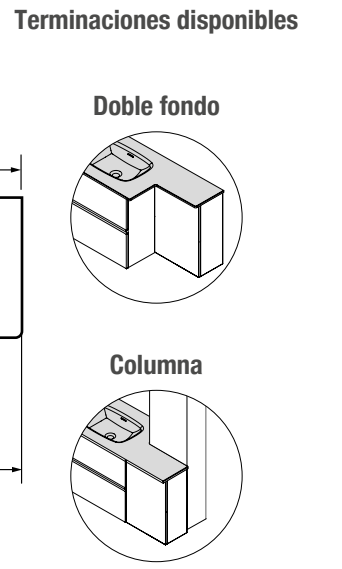

Descarga la hoja de pedido

3 - Descarga y rellena la hoja de pedido interactiva

Disponible en los QR de cada tipología y en:

 [www.salgar.net](http://www.salgar.net)

LAVABO LAGO

LAVABO LAGO

**LAVABOS SOLID 12 MM A MEDIDA Y CON MECANIZADO (1 POZA 460)**