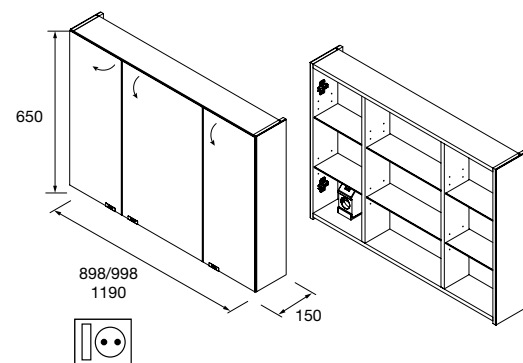

Armario ALLIANCE 600
2 puertas espejo doble con interruptor y enchufe
598 x 650 x 150 mm
23409 479 €

Armario ALLIANCE 700
2 puertas espejo doble con interruptor y enchufe
698 x 650 x 150 mm
24591 523 €

Armario ALLIANCE 800
2 puertas espejo doble con interruptor y enchufe
798 x 650 x 150 mm
23410 543 €

Armario ALLIANCE 900
3 puertas espejo doble con interruptor y enchufe
898 x 650 x 150 mm
24592 624 €

Armario ALLIANCE 1000
3 puertas espejo doble con interruptor y enchufe
998 x 650 x 150 mm
23665 678 €

Armario ALLIANCE 1200
3 puertas espejo doble con interruptor y enchufe
1190 x 650 x 150 mm
24593 784 €

Armario ALLIANCE 600
2 puertas espejo doble con interruptor y enchufe y luz led lateral, IP44 (21,5W)
630 x 650 x 150 mm
83153 612 €

Armario ALLIANCE 700
2 puertas espejo doble con interruptor y enchufe y luz led lateral, IP44 (21,5W)
730 x 650 x 150 mm
83154 674 €