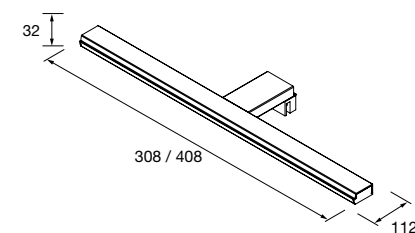

Aplique PANDORA 308
negro luz led (8 W- 5700°K) IP 44
sujeción multienganche
308 x 112 x 32 mm

97177 72 €

Aplique PANDORA 458
negro luz led (1x10 W- 5700°K) IP 44
sujeción multienganche
458 x 112 x 32 mm

97178 96 €

Aplique PANDORA 608
negro luz led (1x12 W- 5700°K) IP 44
sujeción multienganche
608 x 112 x 32 mm

97179 117 €

Aplique PANDORA 208
cromo brillo luz led (5 W- 5700°K) IP
44 sujeción multienganche
208 x 112 x 32 mm

24548 57 €

Aplique PANDORA 308
cromo brillo luz led (8 W- 5700°K) IP
44 sujeción multienganche
308 x 112 x 32 mm

21735 72 €

Aplique PANDORA 458
cromo brillo luz led (1x10 W- 5700°K)
IP 44 sujeción multienganche
458 x 112 x 32 mm

23534 96 €

Aplique PANDORA 608
cromo brillo luz led (1 x 11 W- 5700°K)
IP 44 sujeción multienganche
608 x 112 x 32 mm

23535 117 €

Aplique PANDORA 308
cromo brillo luz led (8 W - 4000°K) IP
44 sujeción multienganche
308 x 112 x 32 mm

26784 72 €

Aplique PANDORA 458
cromo brillo luz led (10 W - 4000°K) IP
44 sujeción multienganche
458 x 112 x 32 mm

26785 96 €

Aplique PANDORA 808
cromo brillo luz led (1 x 15 W -5700°K)
IP 44 sujeción multienganche
808 x 112 x 32 mm

23536 157 €

Aplique PANDORA 1008
cromo brillo luz led (1 x 15 W -5700°K)
IP 44 sujeción multienganche
1008 x 112 x 32 mm

24549 187 €