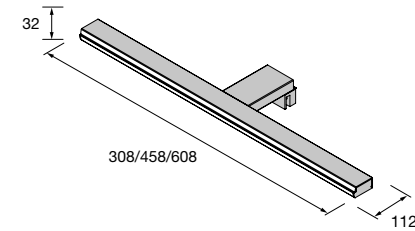

**97178 96 €**

Aplique PANDORA 608  
negro luz led (1x12 W- 5700°K) IP 44  
sujeción multienganche  
608 x 112 x 32 mm

**97179 117 €**

Aplique PANDORA 208  
cromo brillo luz led (5 W- 5700°K) IP  
44 sujeción multienganche  
208 x 112 x 32 mm