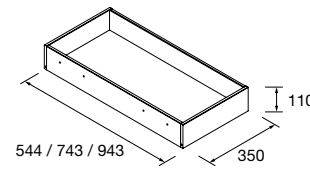

CAJÓN COMPLETO MADERA

Cajón completo madera de abedul sin salvasifón.

Abedul		
	COD.	€
544	91482	128
743	91483	149
943	91484	172