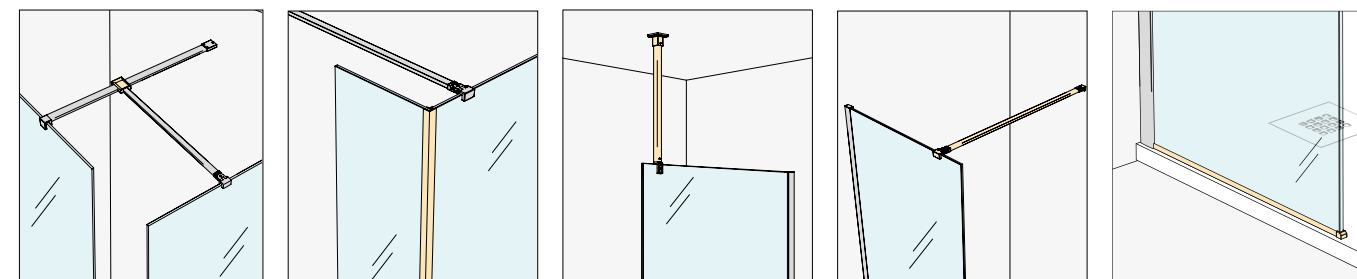

SERIE HEAVEN
Walk-in ducha

FIJO, A MEDIDA

- Vidrio templado de seguridad de 8 mm.
- Acabado de vidrio templado especial transparente, fumé y translúcido.
- Tratamiento anti-cal incluido.
- Color de la perfilera, plata brillo.
- Compensación, 10 mm.
- Reversible.
- Tensor incluido.
- Fabricación especial.
- Altura: 1500 - 1950 mm.

WALK -IN, A MEDIDA

MEDIDAS	ALTURA (H)	Nº EMBALAJES	ACABADO	Transparente	Fumé	Translúcido			
				COD.	€	COD.	€	COD.	€
200 - 400	1500 - 1950	1	Plata brillo	25647	295	25689	360	25731	343
401 - 600	1500 - 1950	1	Plata brillo	25648	331	25690	396	25732	379
601 - 800	1500 - 1950	1	Plata brillo	25649	391	25691	510	25733	462
801 - 1000	1500 - 1950	1	Plata brillo	25650	462	25692	604	25734	545
1001 - 1200	1500 - 1950	1	Plata brillo	25651	522	25693	664	25735	604
1201 - 1400	1500 - 1950	1	Plata brillo	25652	569	25694	749	25736	676

NOTA: Opciones en serigrafía, ver pag. 396.

OPCIONALES

MEDIDAS	COD.	DESCRIPCIÓN	€
		Plata brillo	
	83626	Conector 2 soportes	13
23 x 23 x 1950	82448	Perfil angular unión fijo/fijo	36
1050	22438	Soporte a techo	70
1200	22437	Soporte a pared	40
1400	22439	Perfil a suelo para cristal fijo de 8 mm	19

Conector 2 soportes

Perfil angular unión fijo/fijo

Soporte a techo

Soporte a pared

Perfil a suelo para cristal fijo de 8 mm