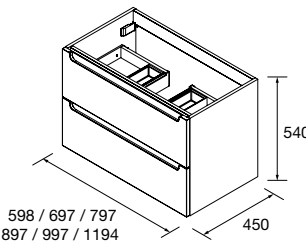

Natural	Roble África	Pino bahía	Nogal Maya	€
	COD.	COD.	COD.	COD.	
600	23930	91046	23929	102937	530
700	96456	96463	96470	102938	545
800	23934	91047	23933	102939	560
900	96480	96481	96482	102940	575
1000	23938	91048	23937	102941	590
1200	23942	91049	23941	102942	620

	Blanco brillo	White cotton	Black velvet	Antracita mate	Macchiato	Blue fog	Night blue	Terracota	Green forest	€
	COD.	COD.	COD.	COD.	COD.	COD.	COD.	COD.	COD.	
600	26675	81714	91039	96533	81717	81720	81726	103611	96534	570
700	96455	96472	96473	96477	96474	96475	96476	103612	96478	585
800	26678	81715	91040	96535	81718	81721	81727	103613	96536	600
900	96479	96484	96485	96499	96486	96491	96498	103614	96500	615
1000	26681	81716	91041	96537	81719	81722	81728	103615	96538	630
1200	26684	96526	96527	96531	96528	96529	96530	103616	96532	660