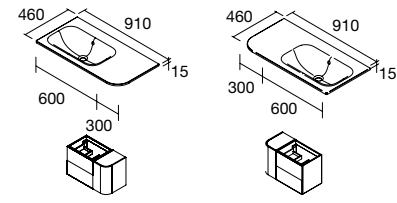

Lavabos curva Alliance
(Mineral Solid)

910/D		910/I	
COD.	€	COD.	€
97645	409	97646	409

NOTA: Lavabo con curva combinable con coqueta Alliance 1 puerta curva