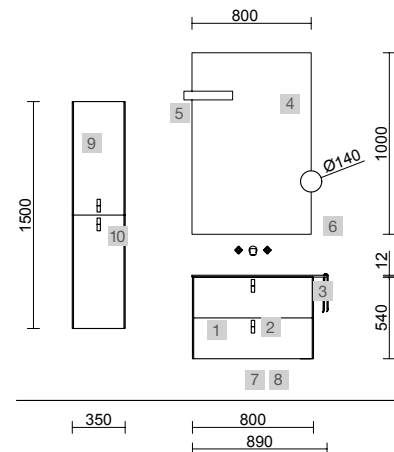

COD.	DESCRIPCIÓN	€
COMPOSICIÓN DE 800		
1	96636 Mueble suspendido UNIIQ 800 Humo 2 cajones con freno 797 x 540 x 450 mm	449
2	24719 Tirador UNIIQ Blanco Juego de 2 unidades para Mueble/Pilar	15
3	96788 Lavabo UNIIQ 890 Solid surface blanco mate grifo opcional, toallero opcional, sin sifón ni desagüe clicker 890 x 12 x 460 mm	479
PRECIO TOTAL DEL CONJUNTO		943

OPCIONALES		
COD.	DESCRIPCIÓN	€
4	16912 Espejo SENA 1000 horizontal vertical luna 5 mm 1000 x 800 mm	103
5	97640 Aplique JUDI (5 W- 5700°K)	49
6	24569 Espejo Aumento (x3) con fijación a Luna Multiposición Ø140 mm	60
7	103973 Sifón POSYX Latón cromado	45
8	102304 Válvula clicker FLOW Cromo	55

AUXILIARES		
COD.	DESCRIPCIÓN	€
9	24698 Pilar suspendido UNIIQ Humo izquierdo / derecho 2 puertas con freno 350 x 1500 x 350 mm	499
10	24719 Tirador UNIIQ Blanco Juego de 2 unidades para Mueble/Pilar	15