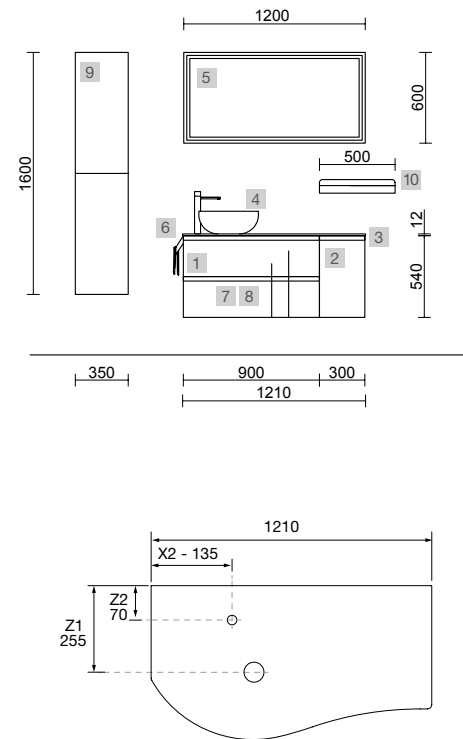

MAM 1200/D BLACK VELVET

COD.	DESCRIPCIÓN	€
COMPOSICIÓN DE 1200		
1	91032 Mueble suspendido MAM 900 Black velvet derecho, 2 cajones metálicos con freno 897 x 540 x 505 mm	1046
2	91034 Coqueta suspendida MAM 300 Black velvet derecha 1 puerta con freno 300 x 540 x 404 mm	255
3	83882 Encimera MAM 1200 derecha Solid surface blanco mate para lavabo de posar 1210 x 12 x 510 mm	379
4	26536 Lavabo de posar BOL Solid surface blanco mate sin sifón ni desagüe clicker Ø 390 x 140 mm	252
PRECIO TOTAL DEL CONJUNTO		1932
OPCIONALES		
COD.	DESCRIPCIÓN	€
5	91119 Espejo ROMA 1200 horizontal vertical con marco negro, luz led (10,8W/m - 5500°K.) IP 44 1200 x 600 mm	423
6	27042 Toallero sencillo JAZZ Negro fondo 35, 40, 45 y 50 235 x 125 x 68 mm	43
7	103973 Sifón POSYX Latón cromado	45
8	102303 Válvula abierta FLOW Cromo	52
AUXILIARES		
COD.	DESCRIPCIÓN	€
9	91035 Pilar suspendido ALLIANCE Black velvet izquierdo / derecho 2 puertas apertura push 350 x 1600 x 349 mm	435
10	82334 Repisa barandilla 500 Solid surface blanco mate 500 x 88 x 120 mm	128

mam