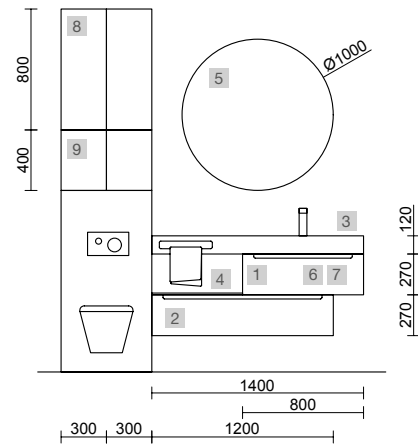

MONTERREY 1400/I MACCHIATO

COD.	DESCRIPCIÓN	€
COMPOSICIÓN DE 1400		
1	96436 Coqueta suspendida MONTERREY 800 Macchiato 1 cajón metálico con freno 797 x 270 x 450 mm	395
2	96450 Coqueta suspendida MONTERREY 1200 Macchiato 1 cajón metálico con freno 1197 x 270 x 450 mm	465
3	97825 Lavabo a medida NAILA 1201/1500 Solid surface blanco mate con faldón, de 1201 hasta 1500 con 1 poza, con o sin mecanizado 1201 - 1500 x 120 x 460 mm	999
4	103630 Encimera Solid surface blanco mate hasta 610 para mueble y coqueta, con o sin mecanizado <610 x12 x 460 mm	225
PRECIO TOTAL DEL CONJUNTO		2084

OPCIONALES		
COD.	DESCRIPCIÓN	€
5	83964 Espejo MOON 1000 circular con luz led (4,4 W/m - 4000°K) IP44 Ø 1000 mm	352
6	103973 Sifón POSYX Latón cromado	45
7	102306 Válvula clicker FLOW Negro mate	55

AUXILIARES		
COD.	DESCRIPCIÓN	€
8	96943 Módulo ALLIANCE 300 Natural x 2 izquierdo / derecho 1 puerta apertura push 300 x 800 x 162 mm	396
9	96930 Módulo ALLIANCE 300 Natural x 2 izquierdo / derecho 1 puerta apertura push 300 x 400 x 162 mm	334

Monterrey