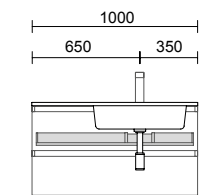

onix	
	COD.	€
1000	103418	168