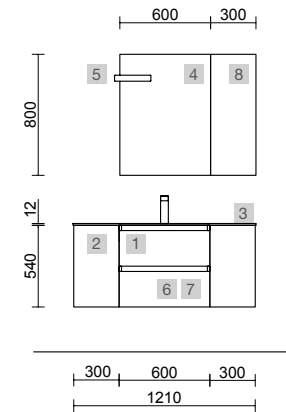

COD.	DESCRIPCIÓN	€
COMPOSICIÓN DE 1200		
1	26815 Mueble suspendido SPIRIT 600 Natural 2 cajones metálicos con freno 598 x 540 x 450 mm	370
2	87515 Coqueta suspendida ALLIANCE 300 Natural x 2 izquierda / derecha 1 puerta apertura push, fondo reducido 300 x 540 x 250 mm	320
3	87984 Lavabo a medida Solid surface blanco mate doble fondo, sin sifón ni desagüe clicker, poza 46 cm 1201 - 1500 x 12 x 460 mm	699
PRECIO TOTAL DEL CONJUNTO		1389

OPCIONALES		
COD.	DESCRIPCIÓN	€
4	16908 Espejo SENA 600 horizontal vertical luna 5 mm 600 x 800 mm	88
5	97640 Aplique JUDI (5 W- 5700*%)	49
6	103973 Sifón POSYX Latón cromado	45
7	102304 Válvula clicker FLOW Cromo	55

AUXILIARES		
COD.	DESCRIPCIÓN	€
8	96930 Módulo ALLIANCE 300 Natural izquierdo / derecho 1 puerta apertura push 300 x 400 x 162 mm	167