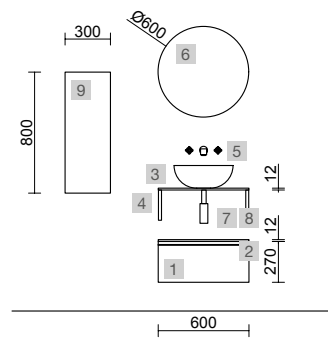

COD.	DESCRIPCIÓN	€
COMPOSICIÓN DE 600		
1	103425 Coqueta suspendida SPIRIT 600 Blue fog 1 cajón metálico con freno 598 x 270 x 450 mm	290
2	90986 Tirador SPIRIT 600 Blanco soft	16
3	97495 Encimera Solid surface blanco mate x 2 para mueble y coqueta, sin mecanizado 600 x 12 x 460 mm	390
4	91495 Soporte Blanco x 2 30 x 200 x 440 mm	264
5	26536 Lavabo de posar BOL Solid surface blanco mate sin sifón ni desagüe clicker Ø 390 x 140 mm	252
PRECIO TOTAL DEL CONJUNTO		1212

OPCIONALES		
COD.	DESCRIPCIÓN	€
6	91120 Espejo MOON 600 circular con luz led (4,8 W- 4000°K.) IP44 Ø 600 mm	285
7	103975 Sifón SMART Latón cromado	65
8	102303 Válvula abierta FLOW Cromo	52
AUXILIARES		
COD.	DESCRIPCIÓN	€
9	96948 Módulo ALLIANCE 300 Blue fog izquierdo / derecho 1 puerta apertura push 300 x 800 x 162 mm	208

COD.	DESCRIPCIÓN	€
COMPOSICIÓN DE 700		
1	103459 Mueble suspendido SPIRIT 700 Night blue 2 cajones metálicos con freno 697 x 540 x 450 mm	410
2	96840 Encimera Black velvet para mueble y coqueta, sin mecanizado 707 x 16 x 460 mm	74
3	24717 Juego 2 patas UNIQ Negro 230 mm	39
4	102282 Lavabo de posar CARLA 45 Porcelana denim sin sifón ni desagüe clicker 455 x 325 x 135 mm	269
PRECIO TOTAL DEL CONJUNTO		792

OPCIONALES		
COD.	DESCRIPCIÓN	€
5	103357 Espejo OVALO horizontal vertical 500 x 1000 mm	99
6	91238 Aplique GILDA 90 (5 W- 4000°K) IP44 Ø 90 mm	52
7	103973 Sifón POSYX Latón cromado	45
8	102305 Válvula abierta FLOW Negro mate	52
AUXILIARES		
COD.	DESCRIPCIÓN	€
9	103356 Espejo OASIS 400 circular Ø 400 mm	69