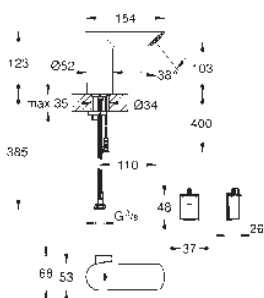

GROHE
BAUEDGE

Referencia Color Precio (€)

novedad

23 911 001 cromo 119,00

BauEdge
Monomando de lavabo de 1/2"
Tamaño L
Palanca metálica
GROHE Cartucho de discos cerámicos Longlife de 28 mm con limitador ecológico de temperatura
GROHE StarLight acabado cromado
GROHE EcoJoy mousseur 5,7 l/min
Sistema de rápida instalación FastFixation
Caño tubular giratorio
Vaciador automático
Cuerpo liso con vaciador push open 1 1/4"
Con conexiones flexibles

novedad

23 761 001 cromo 139,00

BauEdge
Monomando de lavabo 1/2"
Tamaño XL
para lavabos tipo **Bol** de sobremueble
Palanca metálica
GROHE Cartucho de discos cerámicos Longlife de 28 mm con limitador ecológico de temperatura
GROHE StarLight acabado cromado
GROHE Zero aísla los conductos de agua internos, sin plomo y sin níquel.
GROHE EcoJoy mousseur 5,7 l/min
Sistema de rápida instalación FastFixation
Cuerpo liso
Con conexiones flexibles

36 451 000 cromo 212,00

Bau Cosmopolitan E
Mezclador de lavabo electrónico 1/2" Tamaño M con mezclador y limitador ajustable de temperatura