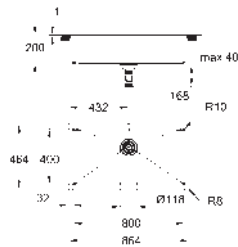

K700

Fregadero acero inoxidable

Modelo: K700 90-S 86.4/46.4 1.0

Montaje: sobre encimera, bajo encimera o enrasado

Material: acero inoxidable AISI 304 (V2A)

Espesor del material: 1 mm

GROHE StarLight acabado cromado

Acabado satinado

GROHE Whisper amortiguador de ruido

Tamaño mín. mueble: 900 mm

Dimensiones: 864 x 464 mm

1 cubeta: 800 x 400 x 200 mm

GROHE FastFixation rápido sistema de instalación

Medida corte encimera (instalación bajo encimera): 802 x 402 mm (R11)

Medida corte encimera (instalación sobre encimera): 849 x 449 mm

Desagüe: Ø 3.5"/90 mm con cestillo de desagüe

Incluye: set de desagüe, cestillo y set de montaje

Radio exterior: R11 (montaje bajo encimera)/R3 (montaje sobre encimera); radio interior de la cubeta: R10

novedad

31 571 SD1

acero inox

205,00