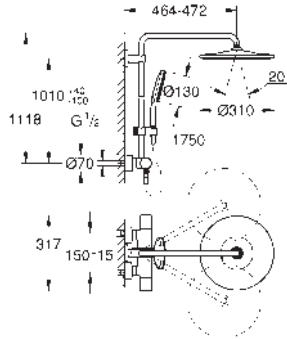

GROHE RAINSHOWER SMARTACTIVE SYSTEM

Referencia

Color

Precio (€)

novedad