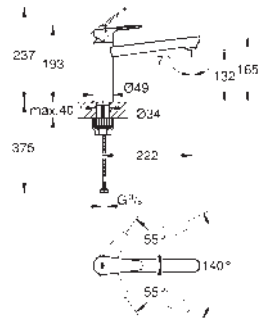

31 693 000   cromo   89,00

BauEdge
Monomando de fregadero 1/2"
Caño a media altura
GROHE StarLight acabado cromado
GROHE Cartucho de discos cerámicos Longlife de 35 mm
GROHE Zero aísla los conductos de agua internos, sin plomo y sin níquel.
Caño tubular giratorio
Caño giratorio 140°
Mousseur con ranura para fácil reemplazamiento
Con conexiones flexibles
GROHE FastFixation Plus para instalación ultra rápida y sencilla - sin necesidad de herramientas
En caso de encimeras de entre 40mm y 60 mm se requiere el juego de fijación 48 384 0000 (pedir por separado).