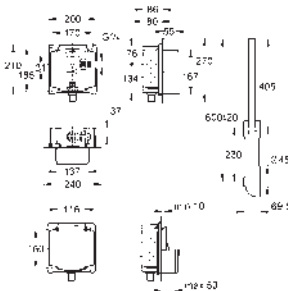

37 157 000

279,00

**Fluxor para WC
para empotrar
3/4"**

Llave de corte

Descarga ajustable de **6 a 14 l**.

Para presión baja

Presiones hidrodinámicas

0,6 - 3,0 bar (presión estática
mínima 1,5 bar)

Caja empotrable 200 x 95 x 210

Tubo de descarga de
altura ajustable.

- **sin escudo/accionamiento** -
Caudal necesario: 1.6 l/seg