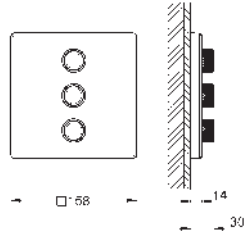

GROHE GROHTHERM SMARTCONTROL

Referencia Color Precio (€)

29 158 LS0 moon white 415,00

Grotherm SmartControl
Placa con triple llave de paso
Sólo parte exterior
Escudo de metal con **GROHE FastFixation** (escudo con eje de sellado, cubierta de fijación), con ajuste 6°
GROHE StarLight acabado cromado
SmartControl: pulsar el botón para encender y apagar el chorro de agua y girarlo para ajustar el caudal EcoJoy
Símbolos intercambiables
Mandos GROHE ProGrip con superficie antideslizante
Salidas múltiples, pueden accionarse simultáneamente
Placa en moon white vidrio acrílico blanco
Parte empotrable no incluida

Caudal:
salida D = 28 l/min
salida E = 28 l/min
salida A = 28 l/min
salidas D+E+A = 65 l/min
Reductor de caudal opcional para cumplir con la certificación CALGreen

35 600 000 +++* 121,00

GROHE Rapido SmartBox cuerpo empotrable universal, se reemplazara por la ref. 35 604 000, disponible 03/2021

35 604 000 +++* 121,00

Edición Profesional disponible Marzo 2021

29 118 000 cromo 466,00

29 118 DC0 supersteel 652,50

29 118 BE0 Polished nickel (Niquel brillo) 699,00

29 118 EN0 Brushed Nickel (Niquel cepillado) 745,50

29 118 GL0 Cool sunrise (Oro brillo) 699,00

29 118 GN0 Brushed Cool Sunrise (Oro cepillado) 745,50

29 118 DA0 Warm sunset (Cobre brillo) 699,00

29 118 DL0 Brushed warm sunset (Cobre cepillado) 745,50

29 118 A00 Hard graphite (Grafito brillo) 699,00

29 118 AL0 Brushed hard graphite (Grafito cepillado) 745,50

Grotherm SmartControl

Termostato empotrado con 1 llave

Sólo parte exterior

Cuerpo empotrado GROHE Rapido SmartBox 35 600 000

Escudo de metal con **GROHE FastFixation** (escudo con eje de sellado, cubierta de fijación), con ajuste 6°

GROHE StarLight acabado cromado

SmartControl: pulsar el botón para encender y apagar el chorro de agua y girarlo para ajustar el caudal EcoJoy

Símbolos intercambiables

GROHE TurboStat Cartucho compacto con termoelemento de cera

Mandos GROHE ProGrip con superficie antideslizante

GROHE SafeStop Tope de seguridad a 38°C

GROHE SafeStop Plus limitador de temperatura opcional a 43°C ó 46°C incluido

Filtros colectores de suciedad

Válvulas anti-retorno

Parte empotrable no incluida

Caudal:
salida A (para cierre externo) = 34 l/min
salidas B/C = 29 l/min