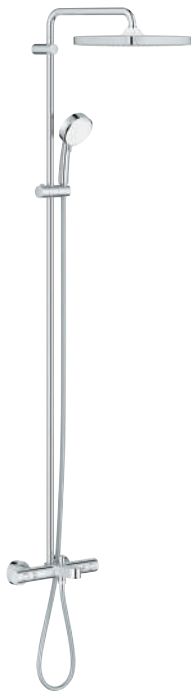

GROHE TEMPESTA SYSTEM

Referencia

Color

Precio (€)

novedad

26 691 000

Cromo

625,00

Tempesta Cosmopolitan System 250 Cube
Sistema de ducha con termostato para baño ducha

Compuesto por:

Brazo para ducha mural de 390 mm
orientable a 45°

Termostato visto con función Aquadimmer

Dos opciones de ducha:

Cabezal de ducha Tempesta 250 Cube (26 685)

Chorro

Lluvia

Cabezal con parte posterior en blanco

con rótula incorporada

Ángulo de rotación ± 10°

GROHE EcoJoy limitador de caudal 9,5 l/min
para baño ducha

Inversor separado para la teleducha

Teleducha Tempesta Cosmopolitan 100 (27 571 001)

2 chorros:

Rain, Jet

GROHE EcoJoy limitador de caudal 5,7 l./min.

Elemento deslizante ajustable en altura

Flexo de 1,75 m 1/2" x 1/2" (28 410)

Tecnología GROHE EcoJoy ahorro de
agua con el máximo bienestar

GROHE TurboStat Cartucho compacto
con termoelemento de cera

GROHE SafeStop Tope de seguridad a 38°C

GROHE SafeStop Plus limitador de

temperatura opcional a 43°C incluido

GROHE DreamSpray distribución perfecta

del agua por todo el cabezal

GROHE StarLight acabado cromado

Sistema antical **SpeedClean**

Conducto interno del agua protegido para mayor durabilidad

Sistema antitorsión „Twistfree“

Edición profesional

DUCHAS