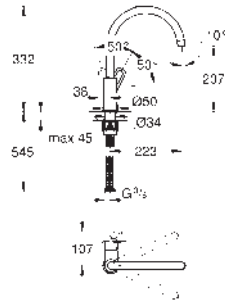

Referencia Color Precio (€)

31 368 001 cromo 119,95

BauLoop
Monomando de fregadero 1/2"
Caño alto
GROHE StarLight acabado cromado
GROHE Cartucho de discos cerámicos Longlife de 28 mm
GROHE Zero aísla los conductos de agua internos, sin plomo y sin níquel.
Caño con mousseur integrado
Caño tubular giratorio
Giratorio 360
Con conexiones flexibles
Sistema de rápida instalación FastFixation
GROHE FastFixation Plus para instalación ultra rápida y sencilla - sin necesidad de herramientas
En caso de encimeras de entre 40 mm y 60 mm se requiere el juego de fijación 48 384 000 (pedir por separado).