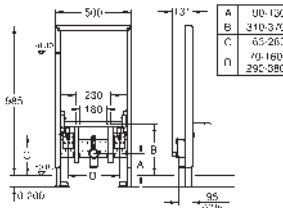

38 545 000

278,50

Rapid SL

Módulo para bidé, altura de instalación 1.00 m

Marco de acero con revestimiento anticorrosión

Montaje en tabique con montantes y/o delante de pared resistente.

Totalmente premontado

Conexiones de módulo

ajustables en altura

Ajuste rápido

Elementos de fijación

Homologado por TÜV

Pernos para colgar el bidé

Codo de desagüe HT DN 50

Junta de Ø 32 mm

2 conexiones pasamuros

insonorizadas DN 15.

Material de sujeción para el bidé

Para la instalación en la pared, solicite los anclajes 38 558 00M (se venden por separado)

novedad