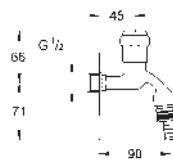

41 154 000   **chromo**   **34,00**

Grifo para jardín 1/2"
Montaje mural
Unidad de seguridad con válvula anti-retorno
Montura de 1/2"
GROHE StarLight acabado cromado