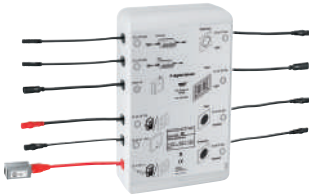

GROHE F-DIGITAL DELUXE

Referencia

Color

Precio (€)

26 374 000

1.416,00

GROHE F-digital Deluxe

Unidad base 4.0 Bluetooth F-Series 40" (BCU V4.0)

para controlar la cortina de Luz de la ducha de techo Rainshower F-Series 40" AquaSymphony

Pueden conectarse y controlarse módulos adicionales de luz, sonido y vapor

Compuesto por:

2 enchufes de conexión para cada uno de los 2 módulos de sonido (36 360 000)

- 1 enchufe para un par de módulos de luz (36 359 000)

- 1 enchufe para la conexión de la cortina de luz LightCurtain para Rainshower F-Series 40" AquaSymphony (26 373 000)

2 enchufes de conexión para el módulo de vapor (36 362 000 o 36 368 000), incluye 1 conector para el generador de vapor y 1 conector para el sensor de temperatura

2 enchufes de conexión para toma de corriente (máximo 4 módulos de luz/sonido para cada enchufe)

- 2 conexiones de enchufe para la estación base o unidad de Bluetooth (tensión de alimentación y la línea de datos)

Marca CE

Deben ser accesibles para su mantenimiento

Opcionalmente el panel de control puede colocarse en el accesorio 36 367 000

Los componentes deben pedirse adicionalmente