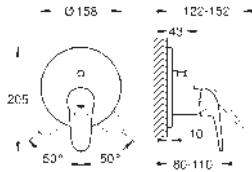

GROHE EUROSTYLE

Referencia Color Precio (€)

24 047 003 cromo 128,00
24 047 LS3 moon white 165,00

Eurostyle
Mezclador con inversor de 2 vías.
Sólo parte exterior
Cuerpo empotrado GROHE Rapido SmartBox 35 600 000
GROHE SilkMove Cartucho de discos cerámicos 46 mm
GROHE StarLight acabado cromado
Florón metálico con GROHE FastFixation
Escudo de metal, con ajuste 6°
Palanca metálica
inversor automático de 2 vías
Caudal a 3 bar:
Salida B = 27 l/min, Salida C = 27 l/min
Parte empotrable no incluida

35 600 000 +++* 121,00
GROHE Rapido SmartBox cuerpo empotrable universal, se reemplazara por la ref. 35 604 000, disponible 03/2021

35 604 000 +++* 121,00
Edición Profesional disponible Marzo 2021