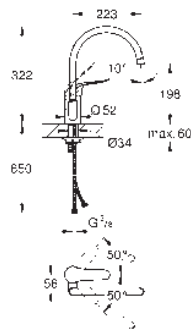

32 786 000 cromo 166,50

Euroeco
Monomando de fregadero 1/2"
GROHE StarLight acabado cromado
GROHE SilkMove Cartucho de discos cerámicos 46 mm
Limitador ecológico de caudal
Limitador de temperatura ajustable
Aireador con flujo laminar limitado a 9l./min.
Caño tubular giratorio
Ángulo de giro seleccionable: 0° / 150° / 360°
Palanca metálica
Longitud de la palanca 120 mm