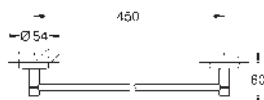

Essentials**Toallero**

Material: metal

2 brazos giratorios

439 mm

Fijación oculta

GROHE StarLight acabado cromado

Adecuado para atornillar (incluidos tornillos y tacos)

40 688 001	+++* cromo	39,50
40 688 DC1	supersteel	55,50
40 688 BE1	Polished nickel (Niquel brillo)	59,50
40 688 EN1	Brushed Nickel (Niquel cepillado)	63,00
40 688 GL1	Cool sunrise (Oro brillo)	59,50
40 688 GN1	Brushed Cool Sunrise (Oro cepillado)	63,00
40 688 DA1	Warm sunset (Cobre brillo)	59,50
40 688 DL1	Brushed warm sunset (Cobre cepillado)	63,00
40 688 A01	Hard graphite (Grafito brillo)	59,50
40 688 AL1	Brushed hard graphite (Grafito cepillado)	63,00