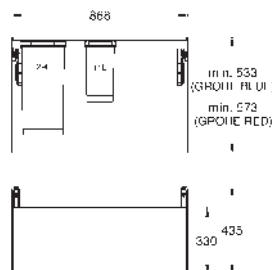

40 982 000

360,50

GROHE Blue

Sistema de residuos extraíble, armario 90 cm, 1 x 29L + 1 x 11L

Tipo de instalación: pared del mueble y puerta adosada

Doble separación: 1 x 11L, 1 x 29L

Tamaño mínimo del mueble: 90 cm

Altura mínima para la instalación: entre 533 mm y 573 mm

Compatible con los sistemas GROHE Blue Home, GROHE Blue Professional y GROHE Red (tamaños M y L)