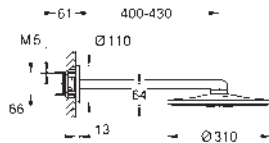

26 475 000	chromo	466,00
26 475 BE0	Polished nickel (Níquel brillo)	745,50
26 475 EN0	Brushed Nickel (Níquel cepillado)	792,00
26 475 GL0	Cool sunrise (Oro brillo)	745,50
26 475 GN0	Brushed Cool Sunrise (Oro cepillado)	792,00
26 475 DA0	Warm sunset (Cobre brillo)	745,50
26 475 DL0	Brushed warm sunset (Cobre cepillado)	792,00
26 475 A00	Hard graphite (Grafito brillo)	745,50
26 475 AL0	Brushed hard graphite (Grafito cepillado)	792,00