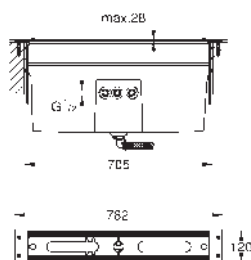

29 037 002		731,00

Combinación para baño y ducha 3/4"
Instalación sobre encimera
Compuesto por:
Placa de base
Con sumidero y conexión al desagüe
Permite impermeabilizar la construcción de la pared que rodea el cuerpo empotrado
Con manguito de estanqueidad
Los tapones para cubrir las fijaciones de tornillos siempre vienen en color cromado.