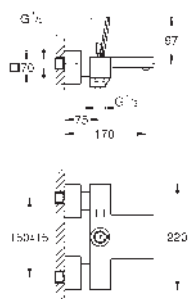

23 666 000 cromo 399,00

Eurocube Joy Monomando para baño y ducha 1/2" Palanca metálica

Cartucho Joystick con tecnología GROHE FeatherControl
GROHE StarLight acabado cromado
GROHE caño cascada XL
Válvula anti-retorno en la conexión de salida de la ducha 1/2"
Racores en S