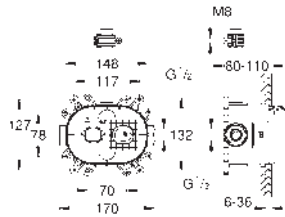

GROHE DUCHAS DE TECHO Y MURALES

Referencia Color Precio (€)