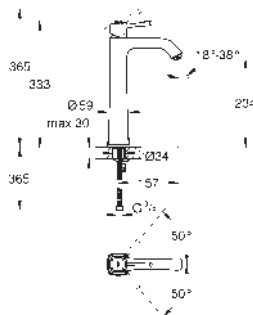

23 313 000 cromo 549,00
23 313 IGO cromo/ oro 625,00

Grandera
Monomando de lavabo 1/2"
Tamaño XL
para lavabos tipo Bol de sobremueble
GROHE SilkMove Cartucho de discos cerámicos 28 mm
Tecnología GROHE EcoJoy ahorro de agua con el máximo bienestar
GROHE FastFixation rápido sistema de instalación
GROHE AquaGuide chorro direccional de 5,7 l/min
Cuerpo liso
Con conexiones flexibles