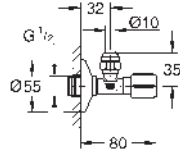

GROHE LLAVES

Referencia	Color	Precio (€)
22 039 000	+++*	9,00
22 039 DC0	supersteel	48,00
22 039 BE0	Polished nickel (Niquel brillo)	48,00
22 039 EN0	Brushed Nickel (Niquel cepillado)	49,00
22 039 GL0	Cool sunrise (Oro brillo)	48,00
22 039 GN0	Brushed Cool Sunrise (Oro cepillado)	49,00
22 039 DA0	Warm sunset (Cobre brillo)	48,00
22 039 DL0	Brushed warm sunset (Cobre cepillado)	49,00
22 039 A00	Hard graphite (Grafito brillo)	48,00
22 039 AL0	Brushed hard graphite (Grafito cepillado)	49,00

Llave de corte de 1/2"
rosca de conexión autosellante salida 3/8"
con tuerca de compresión Ø 10mm
Varilla
Mando ergonómico metálico
Índice neutro
Rosetón metálico de 55 mm
GROHE StarLight acabado cromado