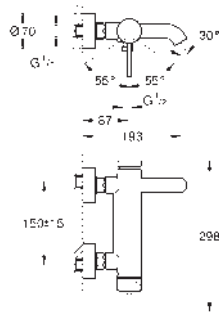

Essence
Monomando para baño y ducha 1/2"
Palanca metálica
GROHE SilkMove Cartucho de discos cerámicos de 35 mm con limitador ecológico de temperatura
GROHE StarLight acabado cromado
Inversor automático: baño/ducha
Aireador tipo «Mousseur»
1 salida a ducha G 1/2"
Válvula anti-retorno
Racores en S

25 250 001 +++* cromo 229,00
Edición Profesional
disponible Q2 2021