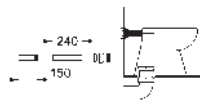

37 102 SH0

blanco alpino

15,00

Tubo de empalme

desde el tubo de descarga
de los fluxores y cisternas
empotradas a las tazas de pedestal.

Goma de enchufe

Rosetón