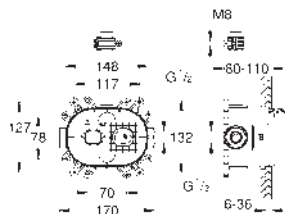

Rainshower 360

Caja empotrada para duchas murales 26 254 / 26 450

Entradas y salidas de 1/2"

Puntos de fijación a la pared

Carcasa a prueba de fugas

Tapa de protección removible para mantenimiento con información para la instalación