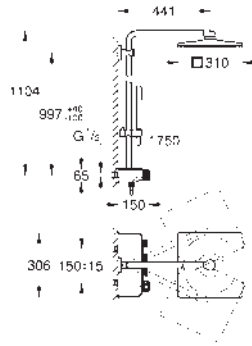

Conducto interno del agua protegido para mayor durabilidad

Sistema antitorsión „Twistfree“

GROHE EUPHORIA SMARTCONTROL SYSTEM

Referencia Color Precio (€)

26 508 000	chromo	984,00
26 508 LS0	moon white	1.111,50
26 508 GN0	Brushed Cool Sunrise (Oro cepillado)	1.672,50
26 508 DL0	Brushed warm sunset (Cobre cepillado)	1.672,50
26 508 A00	Hard graphite (Grafito brillo)	1.574,00
26 508 AL0	Brushed hard graphite (Grafito cepillado)	1.672,50