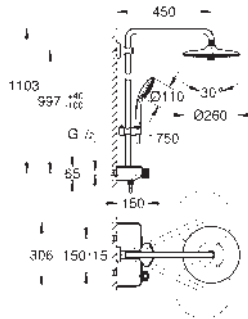

DUCHAS

26 509 000	+++* chromo	849,00
------------	-------------	--------

Euphoria SmartControl System 260 Mono Sistema de ducha con termostato incorporado

Compuesto por:

Brazo de ducha de 450 mm orientable 45°