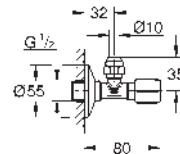

22 037 000	cromo	8,50
22 037 DC0	supersteel	42,00
22 037 BE0	Polished nickel (Niquel brillo)	45,00
22 037 EN0	Brushed Nickel (Niquel cepillado)	47,00
22 037 GL0	Cool sunrise (Oro brillo)	45,00
22 037 GN0	Brushed Cool Sunrise (Oro cepillado)	47,00
22 037 DA0	Warm sunset (Cobre brillo)	45,00
22 037 DL0	Brushed warm sunset (Cobre cepillado)	47,00
22 037 A00	Hard graphite (Grafito brillo)	45,00
22 037 AL0	Brushed hard graphite (Grafito cepillado)	47,00

Llave de corte de 1/2"
Rosca de conexión optimizada para un mejor agarre salida 3/8"
con tuerca de compresión Ø 10mm
husillo de protección cierre de agua, latón,
con cámara grasa y sellado con doble junta tórica
Varilla
Mando ergonómico metálico
Índice neutro
Rosetón metálico de 55 mm
GROHE StarLight acabado cromado