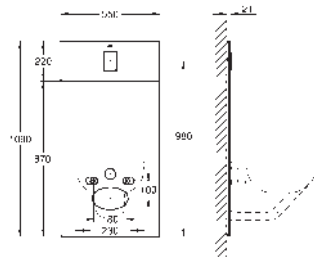

GROHE RAPID SL PARA WC

Referencia

Color

Precio (€)

39 374 KS0

velvet black

862,00

Módulo de cristal de diseño para Rapid SL y Uniset con cisterna GD 2 para WC

para conexiones retrofit del shower toilet Sensia Arena para paredes de azulejos o enlucidas
Cobertura de dos piezas de cristal templado de seguridad (8 mm)
Parte superior accesible para mantenimiento
Accionamiento Skate Cosmopolitan, cromo.

El escudo se mantiene a ras de la cubierta de cristal.
Placa de montaje HPL con patrón de agujeros para todas las conexiones
Placa de montaje con conexión de agua para el shower toilet Sensia Arena
con bordes de calidad en acabado plateado
Set de aislamiento acústico
Incluye accesorio para el montaje de la placa de cristal y del WC cerámico