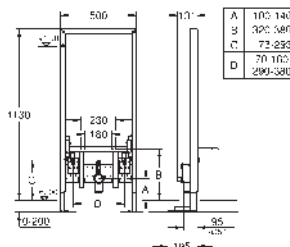

Rapid SL

Módulo para bidé, altura de instalación 1.13 m

Montaje delante de tabiques ligeros o autoportante

Marco de acero con revestimiento anticorrosión

Totalmente premontado

Conexiones de módulo

ajustables en altura

Pernos para colgar el bidé

Codo de desagüe HT DN 50

Junta de Ø 32 mm

2 conexiones pasamuros

insonorizadas DN 15.

Para la instalación en la pared, solicite los anclajes 38 558 00M

(se venden por separado)

38 558 00M +++*

20,00