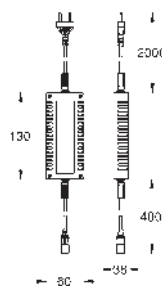

GROHE F-digital Deluxe

Transformador

Transformador para la caja de conexiones (26 374 000 / 36 397 000)

1 transformador para cada 2 módulos de luz o sonido (36 359 000)

o 1 ducha de techo con luces (27 865 000)

Pueden conectarse máximo 2 transformadores a la caja de conexiones (máximo 8 elementos)

Cada transformador soporta 4 elementos (de luz o sonido)

Cada ducha de techo con luces (27 865 000): 4 elementos

- por módulo de luz: 1 dispositivo

- por módulo de sonido: 1 dispositivo

Voltaje de entrada: 90-240 V AC, 50-60 Hz

Voltaje de salida: 12 V DC