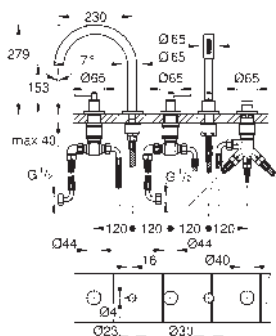

GROHE
ATRIO

Referencia	Color	Precio (€)

19 922 003	chromo	1.111,50
19 922 DC3	supersteel	1.556,50
19 922 AL3	Brushed hard graphite (Grafito cepillado)	1.778,50

Atrio
Combinación para baño y ducha 3/4"
Montura cerámica 1/2", 90°
Compuesto por:
con mandos de palanca
Caño con mousseur integrado e inversor baño/ducha
Sena teleducha 6.6 l/min
Flexo de 2000 mm
Con conexiones flexibles
Válvula anti-retorno
Necesaria parte empotrable 29 037 002
Dos sets de tapetas incluidos.
Uno marcado con „H“ Caliente y „C“ Frío
y un set sin marcar.