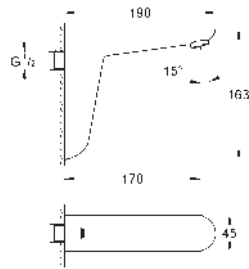

GROHE EUROECO COSMOPOLITAN E

Referencia

Color

Precio (€)

36 274 000

chromo

313,50

Euroeco Cosmopolitan E

Grifo de lavabo infrarrojo electrónico

Con sensor infrarrojo para comunicación bidireccional para configuración, monitorización y mantenimiento.

Agua fría o agua premezclada

Batería de litio 6V. tipo CR-P2

Vida útil de la batería: aprox. 7 años (150 usos al día)

Cuerpo de metal

Indicador luminoso de cambio de pila

Descarga automática

Desinfección térmica

Modo limpieza

Funciones adicionales y ajustes precisos con el mando adicional 36 407 001

Marca CE