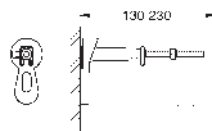

38 558 00M +++*

20,00

Rapid SL

Anclaje de fijación

Para fijación de los
elementos a la pared.

Para fijar los elementos en paredes resistentes
o delante de tabiques ligeros
Regulable desde 130 - 230 mm

Revestimiento individual o en serie
Elementos de fijación
Pernos y tuercas (2 unidades)