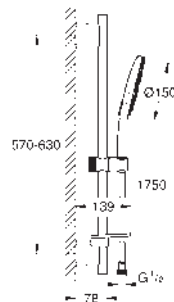

26 592 000 cromo 185,00

Rainshower SmartActive 150
Conjunto de ducha con barra 3 chorros
Compuesto por:
Teleducha Rainshower SmartActive 150 (26 590)
Barra de ducha 600 mm
con soportes de pared metálicos
Flexo Silverflex de 1,75 m. (28 388)
Jabonera **GROHE EasyReach**
GROHE EcoJoy limitador de caudal 9,5 l/min
GROHE DreamSpray distribución perfecta
del agua por todo el cabezal
GROHE StarLight acabado cromado
GROHE FastFixation Plus distancia ajustable
entre soportes, se adaptan a los agujeros existentes
GROHE TileFix soportes de barra de ducha con profundidad ajustable
Sistema antical **SpeedClean**
Conducto interno del agua protegido para mayor durabilidad
Sistema antitorsión „Twistfree“

26 591 000 cromo 185,00
Idem, sin restrictor de caudal

novedad