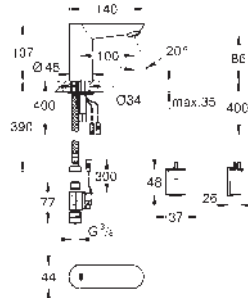

GROHE EUROECO COSMOPOLITAN E

Referencia

Color

Precio (€)

36 271 000

Cromo

273,00

Euroeco Cosmopolitan E
Grifo de lavabo
Infrarrojo electrónico

Con sensor infrarrojo para comunicación bidireccional para configuración, monitorización y mantenimiento.
Agua fría o agua premezclada
Batería de litio 6V. tipo CR-P2
Vida útil de la batería: aprox. 7 años (150 usos al día)
GROHE EcoJoy mousseur 5,7 l/min
Con conexiones flexibles
Filtros colectores de suciedad
Electroválvula
Batería externa
Sistema de rápida instalación FastFixation
Indicador luminoso de cambio de pila
Con 7 pre programas
Descarga automática
Desinfección térmica
Modo limpieza
Funciones adicionales y ajustes precisos con el mando adicional 36 407 001
Marca CE
Nivel de sonoridad I conforme DIN4109
Tipo de protección IP 59K

36 269 000

Cromo

289,50