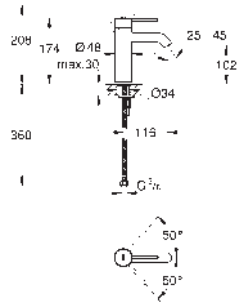

23 590 001	+++*	chromo	174,50
23 590 DC1		supersteel	244,30
23 590 BE1		Polished nickel (Niquel brillo)	262,00
23 590 EN1		Brushed Nickel (Niquel cepillado)	279,50
23 590 GL1		Cool sunrise (Oro brillo)	262,00
23 590 GN1		Brushed Cool Sunrise (Oro cepillado)	279,50
23 590 DA1		Warm sunset (Cobre brillo)	262,00
23 590 DL1		Brushed warm sunset (Cobre cepillado)	279,50
23 590 A01		Hard graphite (Grafito brillo)	262,00
23 590 AL1		Brushed hard graphite (Grafito cepillado)	279,50

Essence
Monomando de lavabo 1/2"
Tamaño S
GROHE SilkMove Cartucho de discos cerámicos 28 mm con limitador ecológico de temperatura
GROHE StarLight acabado cromado
GROHE EcoJoy mousseur 5,7 l/min
GROHE AquaGuide mousseur ajustable
GROHE FastFixation Plus sistema de rápida instalación
Cuerpo liso
Con conexiones flexibles

24 172 001	+++*	chromo	174,50
Edición Profesional disponible Q2 2021