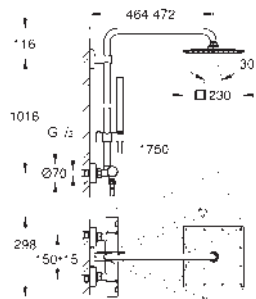

Euphoria System 230

Sistema de ducha con termostato incorporado

Compuesto por:

Brazo para ducha mural de 450 mm
orientable a 45°

Termostato visto con función Aquadimmer

Dos opciones de ducha:

Ducha mural Allure 230 (27 479 000)

Material: **metal**

Chorro Lluvia

Ángulo de rotación de ± 15°

Teleducha Euphoria Cube Stick (27 698 000)

Soporte deslizante de la barra (12 140)

ajustable en altura.

Flexo Silverflex de 1,75 m. (28 388)

GROHE TurboStat Cartucho compacto
con termoelemento de cera

GROHE SafeStop Tope de seguridad a 38°C

GROHE SafeStop Plus limitador de
temperatura opcional a 43°C incluido

Conducto interno del agua protegido para mayor durabilidad

Sistema antitorción „Twistfree“

Mandos ergonómicos con tecnología GROHE MetalGrip

Accesorio opcional: Bandeja GROHE EasyReach (26 362)

27 964 000

Cromo

659,00