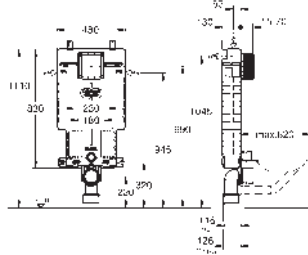

38 643 001 +++*

202,00

Uniset

Módulo para WC con carcasa EPS

Cisterna empotrada GD 2, 6 - 9 l

Para tabicar: módulo cerrado e insonorizado

Con rail y accesorios para instalación individual.

2 pernos con tuercas para colgar la taza
Distancia entre pernos 180 y 230 mm.

codo de desagüe de PP Ø 90 mm

Reductor PP Ø 90/110 mm

Cisterna GD2, 6 - 9 l, contiene las siguientes características:
Ajuste de fábrica a 6l. y 3l.

Válvula de descarga **neumática** AV1 que ofrece dos opciones: **Dual Flush** o **Descarga única**.

Conexión por la izquierda, por la derecha, por arriba o por detrás.

Silencioso, grupo acústico I

Aislada contra condensaciones

Montaje vertical u horizontal del pulsador sin necesidad de herramientas para la instalación de la alimentación

Para la instalación de Shower toilets es necesario el accesorio adicional 40 899 000 a pedir separadamente para la instalación de pulsadores pequeños necesario accesorio 40 911 000 (en venta por separado)

38 642 001

212,00