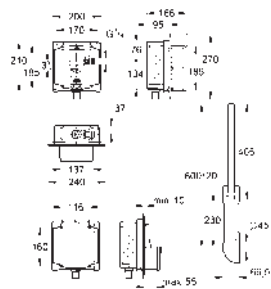

37 048 000

289,00

**Fluxor para WC
para empotrar
3/4"**

con conexión a la electroválvula

Llave de corte

6 - 9 l ajustable

Presiones hidrodinámicas

1,2 - 5,0 bar

con regulación de caudal

2 m cable de conexión.

Caja empotrable 200 x 95 x 210

Tubo de descarga empotrado

- **sin subconjunto de acabado** -
ref. 38 393 SD

37 102 SH0

blanco alpino

15,00

Tubo de empalme

desde el tubo de descarga
de los fluxores y cisternas
empotradas a las tazas de pedestal.

Goma de enchufe

Rosetón