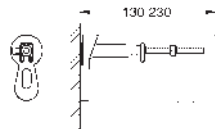

Rapid SL

Anclaje de fijación

Para fijación de los elementos a la pared.

Para fijar los elementos en paredes resistentes

o delante de tabiques ligeros

Regulable desde 130 - 230 mm

Revestimiento individual o en serie

Elementos de fijación

Pernos y tuercas (2 unidades)

novedad

39 699 000

29,95