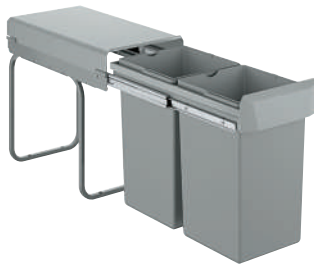

GROHE SISTEMA DE RESIDUOS

Referencia

Color

Precio (€)

40 855 000

70,00

GROHE Blue

Sistema de residuos, armario min. 30cm, 2 x 15L

Tipo de instalación: en suelo, detrás de la puerta

Doble separación: 2 x 15L

Tamaño mínimo del mueble: al menos 30 cm

Compatible con los sistemas GROHE Blue Home, GROHE Blue Professional y GROHE Red (tamaños M y L)