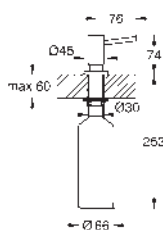

40 535 000 cromo 56,00
 40 535 DC0 supersteel 77,00

Dosificador de jabón Cosmopolitan
 para jabones líquidos
 Recipiente de almacenamiento 500 ml
GROHE StarLight acabado cromado

40 536 000 cromo 50,50
 40 536 DC0 supersteel 70,00