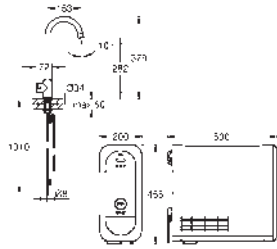

Referencia	Color	Precio (€)
31 498 001	cromo	1.655,00
31 498 DC1	supersteel	2.150,00
GROHE Blue Home Mono Starter kit Compuesto por: GROHE Blue Home Mono Monomando con función filtro de agua Caño en C Presiona los botones para elegir uno de los 3 tipos de agua fría filtrada sin gas, con poco gas y con gas GROHE StarLight acabado cromado Caño tubular giratorio Caño giratorio 150° Refrigerador GROHE Blue Home Suministra 3 litros de agua fría con gas por hora 180 vatios Unidad de enfriamiento Cooler, 230 V, 50 Hz Tipo de protección IP 21 Marca CE Necesarias rejillas de ventilación en la parte inferior del mueble de cocina Posible configuración del software y supervisión de la capacidad del filtro y CO₂ a través de la aplicación GROHE Ondus Con Bluetooth 4.0* e interfaz WIFI para comunicación inalámbrica de datos Para Apple ** y dispositivos Android El rango del bluetooth (10 m) varía dependiendo de los materiales usados entre el transmisor y el receptor Ajustable a los filtros GROHE Blue Talla S, filtro de carbón activo GROHE Blue y filtro de magnesio+ GROHE Blue GROHE Blue filtro Talla S y cabezal de filtro con ajuste de la dureza del agua para regiones con dureza del agua superior a 9° dKH Para regiones con dureza del agua inferior a 9° dKH, por favor pedir el filtro de carbón activo 40 547 001 GROHE Blue Botella 425 g CO₂		
Requisitos del sistema Apple iPhone con iOS 9.0 o superior		
Requisitos del sistema Android Smart phone con Android 4.3 o superior		
Los dispositivos móviles y la aplicación GROHE Ondus *** no están incluidos en la entrega y deben pedirse por separado a través de una tienda / tienda iTunes o Google Play de Apple.		
* La marca y los logotipos de Bluetooth son marcas registradas propiedad de Bluetooth SIG, Inc. y cualquier uso de dichas marcas por Grohe AG es bajo licencia. Otras marcas y nombres comerciales pertenecen a sus respectivos propietarios.		
** Apple, el logotipo de Apple, iPod, iPod Touch, iPhone y iTunes son marcas comerciales de Apple Inc., registradas en los EE.UU. y otros países. Apple no se hace responsable del funcionamiento de este dispositivo o de su cumplimiento con los estándares normativos y de seguridad.		
*** Disponible de forma gratuita a través de iTunes o tienda Play Google. Este producto incluye un artículo que se declara como una sustancia peligrosa. Encuentre más información en la hoja de datos de seguridad. Puede descargar los datos de seguridad en: www.grohe.com/safety-data-sheets/