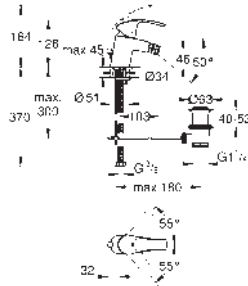

32 929 002 cromo 115,00

Eurosmart
Monomando de bidé 1/2"
Tamaño S
Palanca metálica
GROHE SilkMove Cartucho de discos cerámicos de 35 mm
Limitador ecológico de caudal con limitador ecológico de temperatura
GROHE StarLight acabado cromado
GROHE EcoJoy mousseur 5,7 l/min
GROHE FastFixation rápido sistema de instalación
con rótula incorporada
Vaciador automático
Con conexiones flexibles