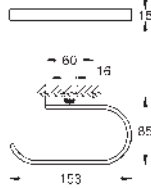

GROHE SELECTION

Referencia Color Precio (€)

41 068 000	chromo	57,00
41 068 DC0	supersteel	79,50
41 068 BE0	Polished nickel (Niquel brillo)	85,00
41 068 EN0	Brushed Nickel (Niquel cepillado)	91,00
41 068 GL0	Cool sunrise (Oro brillo)	85,00
41 068 GN0	Brushed Cool Sunrise (Oro cepillado)	91,00
41 068 DA0	Warm sunset (Cobre brillo)	85,00
41 068 DL0	Brushed warm sunset (Cobre cepillado)	91,00
41 068 A00	Hard graphite (Grafito brillo)	85,00
41 068 AL0	Brushed hard graphite (Grafito cepillado)	91,00

Selection
Portarrollos
sin tapa
Material: metal
Montaje mural
Fijación oculta
GROHE StarLight acabado cromado