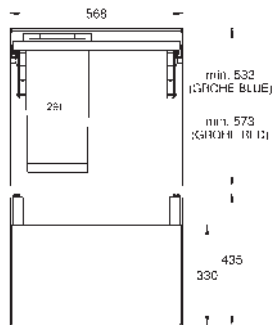

Doble separación: 2 x 15L

Tamaño mínimo del mueble: al menos 30 cm

Compatible con los sistemas GROHE Blue Home, GROHE Blue Professional y GROHE Red (tamaños M y L)

40 980 000

340,00

GROHE Blue

Sistema de residuos extraíble, armario 60 cm, 1 x 29L