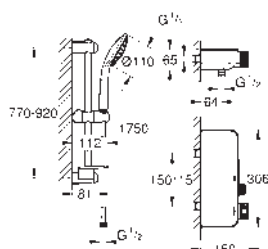

Grohtherm SmartControl
Conjunto de ducha con termostato de ducha 1/2"
Compuesto por:
Termostato de ducha Grohtherm SmartControl (34 719 000)
Conjunto de ducha Euphoria 110 Masaje, 900 mm (27 226 001)

34 720 000   **chromo**   **501,50**