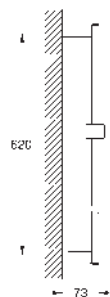

Idem, 900 mm

28 620 000 +++* cromo 72,50

Relexa
Barra de ducha de 60 cm
 Con soporte deslizante articulado

28 621 000 cromo 81,00

Relexa
Barra de ducha de 1 m
 Ø 28 mm
 con soportes de pared
 Con soporte deslizante articulado
 Ajuste vertical del soporte deslizante
GROHE StarLight acabado cromado