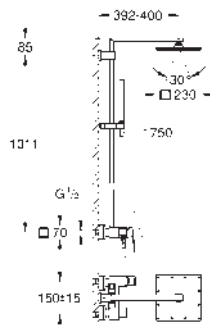

23 147 001 cromo 1.099,00

Euphoria Cube System 230
Sistema de ducha con monomando

Brazo de 1/2" para ducha mural

Longitud: 378 mm

Monomando de ducha visto con inversor

Ducha mural metálica Rainshower Allure 230 (27 479) con rótula incorporada