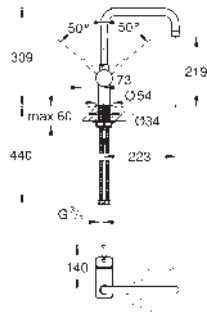

GROHE MINTA SMARTCONTROL / MINTA TOUCH / MINTA

Referencia

Color

Precio (€)

32 488 000
32 488 DC0
32 488 KS0

cromo
supersteel
velvet black

219,00
284,50
284,50

Minta