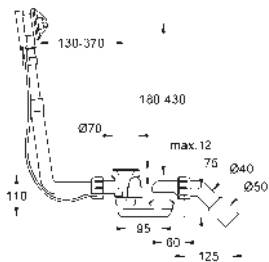

Referencia

Color

Precio (€)

28 943 000

59,50

Talento
Desagüe automático
Para bañera especial
Sólo parte empotrable
Sifón orientable
Con codo de salida de 45°