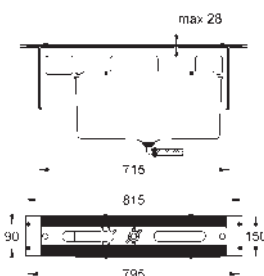

Combinación para baño y ducha 3/4"
Instalación sobre encimera
Compuesto por:
Placa de base
Con sumidero y conexión al desagüe
Los tapones para cubrir las fijaciones de tornillos siempre vienen en color cromado.