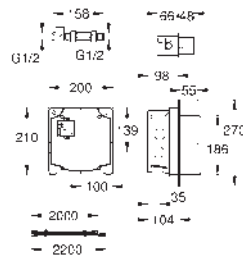

Subconjunto para empotrar

Empotrable

para instalación con mezclador o agua fría

Caja de empotramiento

192 x 95 x 240 mm

Enchufe para conexión a corriente

Válido para 36 447 000, 38 442 000

36 407 001

253,00