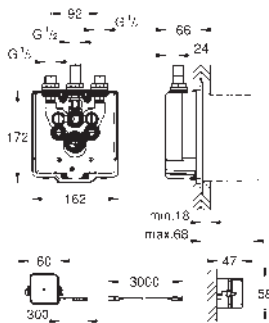

36 416 001

588,00

Eurosmart Cosmopolitan E Cuerpo empotrable

Nota: Debe ser accesible a través de un registro.

Para ducha
con termostato preajustable integrado
Válido para infrarrojo 36 463 000
2 llaves de corte integradas
Válvulas anti-retorno con filtros
Transformador con tensión de conexión
100-240 V AC, 50-60 Hz, 6,75 V DC
Permite impermeabilizar la construcción de la
pared que rodea el cuerpo empotrado
Con manguito de estanqueidad