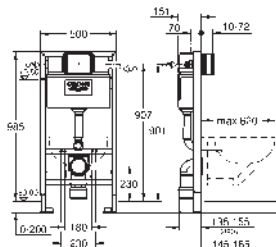

Rapid SL

Módulo para WC, altura de instalación 1,00 m

Cisterna empotrada de 6 - 9 l

Montaje en tabique con montantes

y/o delante de pared resistente.

Para montaje en seco, completamente premontado

2 pernos con tuercas para colgar la taza

Distancia entre pernos 180 y 230 mm.

codo de desagüe de PP Ø 90 mm

Reductor PP Ø 90/110 mm

Cisterna 6 - 9 l, contiene las siguientes características:

Válvula de descarga **neumática** AV1 que ofrece

dos opciones: **Dual Flush** o **Descarga única**.

Silencioso, grupo acústico I

Aislada contra condensaciones

Para la instalación en la pared, solicite los anclajes 38 558 00M

(se venden por separado)

para la instalación de pulsadores pequeños

necesario accesorio 40 950 000 (en venta por separado)