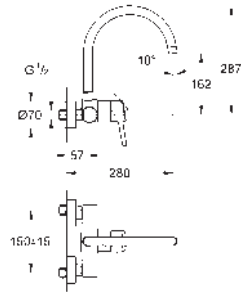

GROHE CONCETTO

Referencia

Color

Precio (€)

32 667 001

chromo

195,00

Concetto

Monomando de fregadero 1/2"

Montaje mural

GROHE StarLight acabado cromado

GROHE SilkMove Cartucho de discos cerámicos 46 mm

Aireador tipo «Mousseur»

Limitador ecológico de caudal

Caño tubular giratorio

Giratorio 360

Longitud: 223 mm

Racores en S