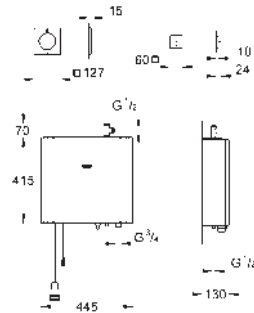

27 934 000

Cromo

3.548,00

GROHE F-digital Deluxe
Generador de vapor 6,6 kW
con dosificador de vapor y sensor de temperatura
Generador de vapor
415 x 445 x 130 mm
Adecuado para estancias de hasta 12.5 m³
Tensión de alimentación 400 V 3L+N+PE AC, 50 Hz
Potencia 6,6 kW
entrada de agua 3/4"
Drenaje automático
salida de agua 3/4"
Temperatura máxima del vapor 55°C
Salida de vapor 1/2"
Dosificador de vapor
127 x 127 mm.
Conexión 1/2"
Sensor de temperatura
60 x 60 x 12 mm
Requiere conjunto empotrado (29 074 000), unidad base F-digital Deluxe (26 374 000 o 36 397 000), unidad Bluetooth (36 371 000) y los cables de conexión, todo a pedir por separado dependiendo del tipo de instalación.
Para más detalles sobre la planificación o información de producto, por favor contacte con GROHE.