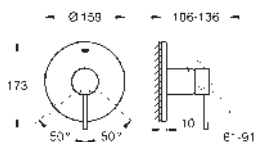

GROHE
ESSENCE

Referencia	Color	Precio (€)
24 057 001	chromo	148,00
24 057 DC1	supersteel	207,20
24 057 BE1	Polished nickel (Niquel brillo)	222,00
24 057 EN1	Brushed Nickel (Niquel cepillado)	236,80
24 057 GL1	Cool sunrise (Oro brillo)	222,00
24 057 GN1	Brushed Cool Sunrise (Oro cepillado)	236,80
24 057 DA1	Warm sunset (Cobre brillo)	222,00
24 057 DL1	Brushed warm sunset (Cobre cepillado)	236,80
24 057 A01	Hard graphite (Grafito brillo)	222,00
24 057 AL1	Brushed hard graphite (Grafito cepillado)	236,80

Essence
Monomando de ducha 1/2"
Sólo parte exterior
Cuerpo empotrado GROHE Rapido SmartBox 35 600 000
GROHE SilkMove Cartucho de discos cerámicos 46 mm
GROHE StarLight acabado cromado
Florón metálico con GROHE FastFixation
Escudo de metal, con ajuste 6°
Palanca metálica
Caudal:
Salida B o C = 30 l/min
Parte empotrable no incluida

24 168 001	chromo	148,00
Edición Profesional disponible Q2 2021		

35 600 000 +++* 121,00
GROHE Rapido SmartBox cuerpo empotrable universal, se reemplazara por la ref. 35 604 000, disponible 03/2021

35 604 000 +++*		121,00
Edición Profesional disponible Marzo 2021		

24 058 001	+++*	chromo	159,00
24 058 DC1		supersteel	222,60
24 058 BE1		Polished nickel (Niquel brillo)	238,50
24 058 EN1		Brushed Nickel (Niquel cepillado)	254,40
24 058 GL1		Cool sunrise (Oro brillo)	238,50
24 058 GN1		Brushed Cool Sunrise (Oro cepillado)	254,40
24 058 DA1		Warm sunset (Cobre brillo)	238,50
24 058 DL1		Brushed warm sunset (Cobre cepillado)	254,40
24 058 A01		Hard graphite (Grafito brillo)	238,50
24 058 AL1		Brushed hard graphite (Grafito cepillado)	254,40