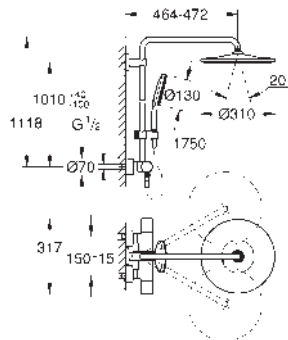

26 647 000 +++* cromo

869,00

Rainshower SmartActive 310
Sistema de ducha
con termostato incorporado

Compuesto por:

Brazo para ducha mural de 450 mm
orientable a 45°

Termostato visto con función Aquadimmer

Dos opciones de ducha:

Ducha mural Rainshower Mono 310 (26 561)

con rótula incorporada

Ángulo de rotación de ± 15°

Teleducha Rainshower SmartActive 130 (26 544)

Elemento deslizante ajustable en altura

Incluye soporte deslizante

Flexo Silverflex de 1,75 m. (28 388)

GROHE TurboStat Cartucho compacto

con termoelemento de cera

GROHE SafeStop Tope de seguridad a 38°C

GROHE SafeStop Plus limitador de

temperatura opcional a 43°C incluido

GROHE CoolTouch Aislamiento térmico

GROHE DreamSpray distribución perfecta

del agua por todo el cabezal

GROHE One-click showering: selección del tipo
de chorro pulsando un botón

GROHE StarLight acabado cromado

GROHE FastFixation (soportes ajustables)

Sistema antical **SpeedClean**

novedad