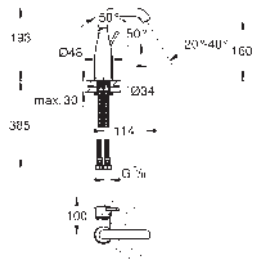

23 463 001		Cromo	199,00

Essence
Monomando de lavabo 1/2"
Tamaño M
Palanca metálica
GROHE SilkMove Cartucho de discos cerámicos 28 mm con limitador ecológico de temperatura
GROHE StarLight acabado cromado
GROHE EcoJoy mousseur 5,7 l/min
GROHE AquaGuide mousseur ajustable
GROHE FastFixation Plus sistema de rápida instalación
Caño giratorio de fundición
Aireador tipo «Mousseur»
Cuerpo liso
Con conexiones flexibles

24 176 001		Cromo	199,00
Edición Profesional disponible Q2 2021