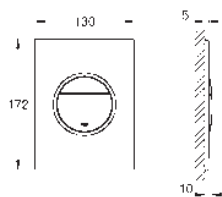

37 601 000	+++*	cromo	83,95
37 601 DC0		supersteel	149,00
37 601 BE0		Polished nickel (Niquel brillo)	149,00
37 601 EN0		Brushed Nickel (Niquel cepillado)	149,00
37 601 GL0		Cool sunrise (Oro brillo)	149,00
37 601 GN0		Brushed Cool Sunrise (Oro cepillado)	149,00
37 601 DA0		Warm sunset (Cobre brillo)	149,00
37 601 DL0		Brushed warm sunset (Cobre cepillado)	149,00
37 601 A00		Hard graphite (Grafito brillo)	149,00
37 601 AL0		Brushed hard graphite (Grafito cepillado)	149,00

Nova Cosmopolitan S
Escudo
Dual Flush
Accionamiento neumático
Cisterna GD2
Instalación vertical
130 x 172 mm
de ABS
GROHE StarLight acabado cromado
Tecnología GROHE EcoJoy ahorro de agua con el máximo bienestar
Marco con fijaciones magnéticas y anclajes de fijación incluidos
Para usar con cisterna GD 2 de Rapid SL y Uniset pedir el patrón de montaje 40 911 000 (se vende por separado)