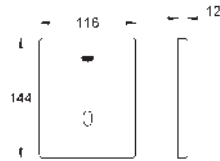

GROHE FLUXORES URINARIO ELECTRÓNICOS

Referencia

Color

Precio (€)

37 321 001
37 321 SD1

Cromo
 Acero inox

537,00
550,50

Tectron Skate
Infrarrojo electrónico
Fluxor para Urinario
Con sensor infrarrojo para comunicación bidireccional para configuración, monitorización y mantenimiento.
Transformador con tensión de conexión 100-230 V AC, 50-60 Hz, 6 V DC
Válvula solenoide con filtro
Escudo de 116 x 144 mm
Presión mínima 0,5 bares
Presión máxima 10 bares
Con 7 pre programas
Descarga automática
Modo limpieza
pre descarga apertura/ cierre
Funciones adicionales y ajustes precisos con el mando adicional 36 407 001
Tiempo de descarga ajustable manualmente o por control remoto
Necesaria parte empotrable Rapido U
Marca CE

37 324 SD1
37 324 001

Acero inox
 Cromo

527,00
503,50