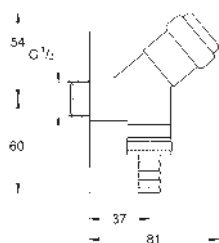

41 073 000 cromo 35,50

Llave múltiple de 1/2"
 Montaje mural
 Toma manguera independiente 3/4"
 Para conexión a latiguillo 3/8"
 Válvula anti-retorno
GROHE StarLight acabado cromado

41 010 000 cromo 25,50