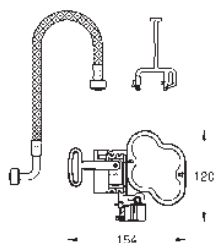

GROHE RAPID SL PARA USUARIOS CON MOVILIDAD REDUCIDA

Referencia

Color

Precio (€)

39 140 000

557,50

Rapid SL

Módulo para WC, altura de instalación 1.13 m con elemento de fijación para soporte trasero y railes de soporte WC suspendido para usuarios con movilidad reducida montaje para tazas de 70 cm

Montaje en tabique con montantes y/o delante de pared resistente.

Marco de acero con revestimiento anticorrosión Para montaje en seco, completamente premontado con conexiones rígidas

Ajuste rápido

Homologado por TÜV

2 pernos con tuercas para colgar la taza

4 soportes de pared

Accesorio de fijación para barras de apoyo

Distancia entre pernos 180 y 230 mm.

codo de desagüe de PP Ø 90 mm

profundidad ajustable

Reductor PP Ø 90/110 mm

Set de conexión desagüe

Cisterna GD2, 6 - 9 l, contiene las siguientes características:

Ajuste de fábrica a 6l. y 3l.

Válvula de descarga neumática AV1 que ofrece dos opciones: **Dual Flush** o **Descarga única**.

4 entradas de conexión: izquierda, derecha, por detrás o superior.

Silencioso, grupo acústico I

Aislada contra condensaciones

Conexión de suministro 1/2"

Llave de escuadra integrada

Tubo de descarga

Incluye anclajes 38 558 00M para instalación en la pared

A	1090	1133
B	230	240
C	610	960
D	350	1300
E	120	300

38 759 SDO

acero inox

878,00

Radio electrónica para WC

Módulo receptor 868,4 MHz para los railes de apoyo para las personas con discapacidad con el radiotransmisor de Hewi, Keuco, Lehnen, Normbau, Pressalit, AMS, Deubad, Erlau, FRELU, FSB

para cisternas GD2

Cisterna 6 l

para empotrar

Escudo de 156 x 197 mm

Servo motor

Transformador con tensión de conexión

100-230 V AC, 50-60 Hz, 6 V DC

Volumen de descarga regulable

Tiempo de descarga ajustable

Puede activarse una descarga cada 72h

con cable alargador de 3 m para la conexión del