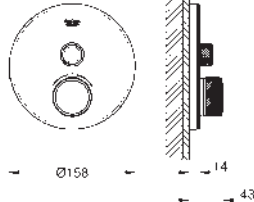

GROHE GROHTHERM SMARTCONTROL

Referencia   Color   Precio (€)

29 150 LS0   moon white   588,00

Grotherm SmartControl
Termostato empotrado con 1 llave
Sólo parte exterior
Escudo de metal con **GROHE FastFixation** (escudo con eje de sellado, cubierta de fijación), con ajuste 6°
GROHE StarLight acabado cromado
SmartControl: pulsar el botón para encender y apagar el chorro de agua y girarlo para ajustar el caudal EcoJoy
Símbolos intercambiables
GROHE TurboStat Cartucho compacto con termoelemento de cera
Mandos GROHE ProGrip con superficie antideslizante
GROHE SafeStop Tope de seguridad a 38°C
GROHE SafeStop Plus limitador de temperatura opcional a 43°C ó 46°C incluido
Filtros colectores de suciedad
Válvulas anti-retorno
Placa en moon white vidrio acrílico blanco
Parte empotrable no incluida
Caudal:
salida A (para cierre externo) = 34 l/min
salidas B/C = 29 l/min

35 600 000   +++*   121,00
GROHE Rapido SmartBox cuerpo empotrable universal, se reemplazara por la ref. 35 604 000, disponible 03/2021

35 604 000   +++*   121,00
Edición Profesional disponible Marzo 2021

29 151 LS0   moon white   628,50