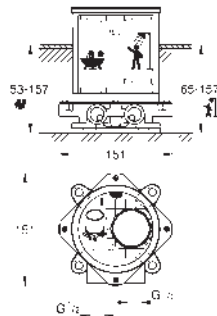

45 984 001 499,50

Base de empotramiento de 1/2"
para el montaje de caños de bañera o duchas de pie
Sólo parte empotrable
Placa de instalación con 360° de ajuste horizontal y 3° de ajuste vertical
Profundidad de montaje 53 a 157 mm
Profundidad de instalación 65-157 mm para mezcladores de ducha, compensador de profundidad 92 mm
2 conexiones de 1/2" hembra (suministro de agua fría y caliente)
Tapón para pruebas estanqueidad
Elementos de fijación