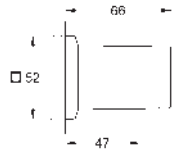

27 706 000	chromo	34,90

Allure Brilliant
Soporte mural
fijo
Material: **metal**
GROHE StarLight acabado cromado