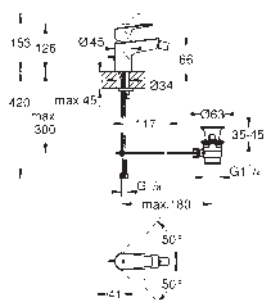

GROHE
BAUEDGE

Referencia Color Precio (€)

novedad

23 911 001 cromo 119,00

BauEdge
Monomando de lavabo de 1/2"
Tamaño L
Palanca metálica
GROHE Cartucho de discos cerámicos Longlife de 28 mm con limitador ecológico de temperatura
GROHE StarLight acabado cromado
GROHE EcoJoy mousseur 5,7 l/min
Sistema de rápida instalación FastFixation
Caño tubular giratorio
Vaciador automático
Cuerpo liso con vaciador push open 1 1/4"
Con conexiones flexibles

novedad

23 761 001 cromo 139,00

BauEdge
Monomando de lavabo 1/2"
Tamaño XL
para lavabos tipo **Bol** de sobremueble
Palanca metálica
GROHE Cartucho de discos cerámicos Longlife de 28 mm con limitador ecológico de temperatura
GROHE StarLight acabado cromado
GROHE Zero aísla los conductos de agua internos, sin plomo y sin níquel.
GROHE EcoJoy mousseur 5,7 l/min
Sistema de rápida instalación FastFixation
Cuerpo liso
Con conexiones flexibles

36 451 000 cromo 212,00

Bau Cosmopolitan E
Mezclador de lavabo electrónico 1/2" Tamaño M con mezclador y limitador ajustable de temperatura