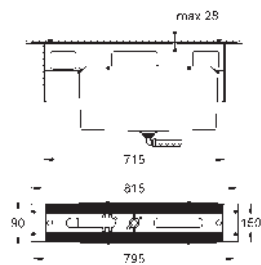

29 037 000		740,00
Combinación para baño y ducha 3/4"		
Instalación sobre encimera		
Compuesto por:		
Placa de base		
Con sumidero y conexión al desagüe		
Los tapones para cubrir las fijaciones de tornillos siempre vienen en color cromado.