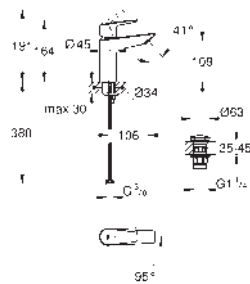

23 904 001 **chromo** **87,00**

Idem, cuerpo liso

novedad

23 908 001 **chromo** **99,00**

BauEdge
Monomando de lavabo 1/2"
Tamaño M
Palanca metálica
GROHE Longlife ES
 Cartucho de discos cerámicos de 28 mm con apertura en agua fría para mayor ahorro de energía con limitador ecológico de temperatura
GROHE StarLight acabado cromado
GROHE Zero aísla los conductos de agua internos, sin plomo y sin níquel.
GROHE EcoJoy mousseur 5,7 l/min
 Sistema de rápida instalación FastFixation
Cuerpo liso con vaciador push open 1 1/4"
 Con conexiones flexibles