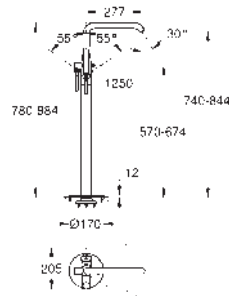

23 491 001 cromo 1.459,00
23 491 DC1 supersteel 2.042,60
23 491 BE1 Polished nickel (Niquel brillo) 2.188,50
23 491 EN1 Brushed Nickel (Niquel cepillado) 2.334,40
23 491 GL1 Cool sunrise (Oro brillo) 2.188,50
23 491 GN1 Brushed Cool Sunrise (Oro cepillado) 2.334,40
23 491 DA1 Warm sunset (Cobre brillo) 2.188,50
23 491 DL1 Brushed warm sunset (Cobre cepillado) 2.334,40
23 491 A01 Hard graphite (Grafito brillo) 2.188,50
23 491 AL1 Brushed hard graphite (Grafito cepillado) 2.334,40

Essence
Monomando para baño ducha 1/2", Montado a suelo
Sólo parte exterior
Necesaria parte empotrable 45 984 001
Parte empotrable no incluida
GROHE SilkMove Cartucho de discos cerámicos de 35 mm
Inversor automático: baño/ducha
Caño giratorio de fundición
Aireador tipo «Mousseur»
Altura 277 mm
Con soporte para la teleducha
En cromo teleducha 27 806, en otros acabados teleducha 26 465 Flexo Silverflex de 1,25 m. (28 362)

25 248 001 cromo 1.459,00
Edición Profesional
disponible Q2 2021