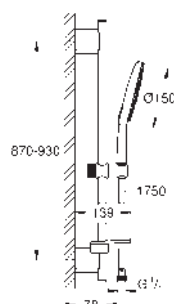

26 592 LS0 moon white 185,00

Rainshower SmartActive 150
Conjunto de ducha con barra 3 chorros
Compuesto por:
Teleducha Rainshower SmartActive 150 (26 590)
Barra de ducha 600 mm
con soportes de pared metálicos
Flexo Silverflex de 1,75 m. (28 388)
Jabonera **GROHE EasyReach**
GROHE EcoJoy limitador de caudal 9,5 l/min
GROHE DreamSpray distribución perfecta
del agua por todo el cabezal
GROHE StarLight acabado cromado
GROHE FastFixation Plus distancia ajustable
entre soportes, se adaptan a los agujeros existentes
GROHE TileFix soportes de barra de ducha con profundidad ajustable
Sistema antical **SpeedClean**
Conducto interno del agua protegido para mayor durabilidad
Sistema antitorsión „Twistfree“

novedad