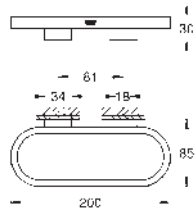

41 035 000	chromo	66,00
41 035 DC0	supersteel	92,50
41 035 BE0	Polished nickel (Niquel brillo)	99,00
41 035 EN0	Brushed Nickel (Niquel cepillado)	105,50
41 035 GL0	Cool sunrise (Oro brillo)	99,00
41 035 GN0	Brushed Cool Sunrise (Oro cepillado)	105,50
41 035 DA0	Warm sunset (Cobre brillo)	99,00
41 035 DL0	Brushed warm sunset (Cobre cepillado)	105,50
41 035 A00	Hard graphite (Grafito brillo)	99,00
41 035 AL0	Brushed hard graphite (Grafito cepillado)	105,50

Selection
Argolla

Material: metal

También soporte para jabonera (41 036) y para bandeja de ducha (41 037)

Longitud 200 mm

Fijación oculta

GROHE StarLight acabado cromado