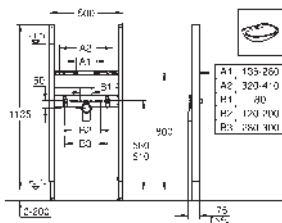

GROHE RAPID SL PARA LAVABO

Referencia

Color

Precio (€)

38 731 000

131,00

Rapid SL

Módulo para lavabo, para instalación de grifo de un orificio

Altura 1,13 m.

Montaje en tabique con montantes y/o delante de pared resistente.

Para montaje en seco, completamente premontado

Distancia entre pernos variable

Codo de desagüe HT DN 50

2 conexiones pasamuros

insonorizadas DN 15.

Para la instalación en la pared, solicite los anclajes 38 558 00M (se venden por separado)

38 558 00M +++*

20,00

Rapid SL

Anclaje de fijación

Para fijación de los elementos a la pared.

Para fijar los elementos en paredes resistentes

o delante de tabiques ligeros

Regulable desde 130 - 230 mm

Revestimiento individual o en serie

Elementos de fijación

Pernos y tuercas (2 unidades)