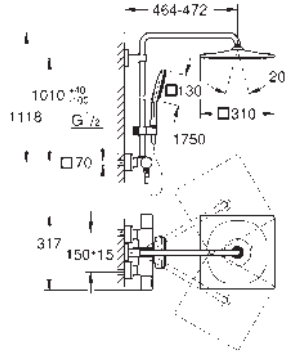

GROHE RAINSHOWER SMARTACTIVE SYSTEM

Referencia

Color

Precio (€)

novedad