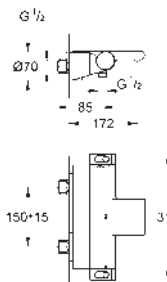

Grohtherm 2000

Termostato para baño y ducha 1/2"

100% GROHE CoolTouch incorpora excéntricas aisladas con embellecedor y junta de estanqueidad.

GROHE Aqua Paddle mandos ergonómicos

GROHE SafeStop Tope de seguridad a 38°C

GROHE SafeStop Plus limitador de temperatura opcional a 43°C incluido

GROHE TurboStat Cartucho compacto

con termoelemento de cera

Mando AquaDimmer Eco con múltiple función:

Incorpora Eco-Button con Eco-Stop para la ducha

Inversor: baño/ducha

Toma inferior para flexo G 1/2"

GROHE caño cascada XL

Reductor de caudal

Válvulas anti-retorno

Filtros colectores de suciedad

GROHE EasyReach bandeja

Desmontable para una mejor limpieza

Tecnología GROHE EcoJoy ahorro de agua con el máximo bienestar

34 174 001

Cromo

395,00