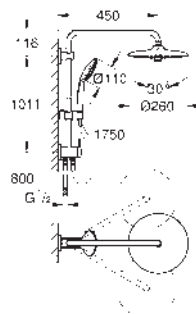

Ángulo de rotación de ± 15°

Teleducha Euphoria Cube Stick (27 698 000)

Chorro Lluvia

Flexo Silverflex de 1,75 m. (28 388)

Conducto interno del agua protegido para mayor durabilidad

Sistema antitorsión „Twistfree“