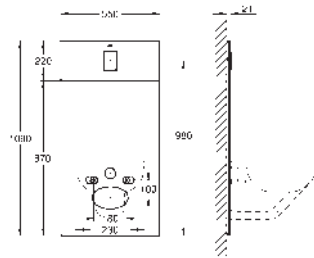

39 374 LS0

moon white

862,00

Módulo de cristal de diseño para Rapid SL y Uniset con cisterna GD 2 para WC

para conexiones retrofit del shower toilet Sensia Arena para paredes de azulejos o enlucidas
Cobertura de dos piezas de cristal templado de seguridad (8 mm)
Parte superior accesible para mantenimiento
Accionamiento Skate Cosmopolitan, cromo.

El escudo se mantiene a ras de la cubierta de cristal.
Placa de montaje HPL con patrón de agujeros para todas las conexiones
Placa de montaje con conexión de agua para el shower toilet Sensia Arena
con bordes de calidad en acabado plateado
Set de aislamiento acústico
Incluye accesorio para el montaje de la placa de cristal y del WC cerámico