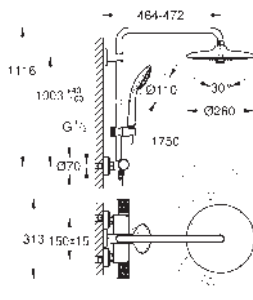

26 075 001

Cromo

809,00

Euphoria System 310

Sistema de ducha con termostato

Compuesto por:

Brazo para ducha mural de 450 mm orientable a 45°

Termostato visto con función Aquadimmer

Dos opciones de ducha:

Ducha mural Rainshower Mono 310 (26 561)

Chorro

GROHE PureRain

con rótula incorporada

Ángulo de rotación de ± 15°

Teleducha **Euphoria 110 Masaje** (27 221)

Elemento deslizante ajustable en altura

Flexo Silverflex de 1,75 m. (28 388)

GROHE TurboStat Cartucho compacto

con termoelemento de cera

GROHE SafeStop Tope de seguridad a 38°C

GROHE SafeStop Plus limitador de

temperatura opcional a 43°C incluido

GROHE CoolTouch Aislamiento térmico

GROHE DreamSpray distribución perfecta

del agua por todo el cabezal

GROHE StarLight acabado cromado

GROHE SprayDimmer, con

reductor de caudal

GROHE FastFixation (soportes ajustables)

Conducto interno del agua protegido para mayor durabilidad

Sistema antical **SpeedClean**

Sistema antitorsión „Twistfree“

Mandos ergonómicos con tecnología GROHE MetalGrip

Accesorio opcional: Bandeja GROHE EasyReach (26 362)

Disponible a partir del primer trimestre 2021

novedad