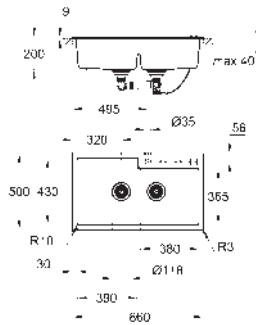

K500

Fregadero de granito

Modelo: K500 90-C 86/50 2.0 rev

Tipo de montaje: sobre encimera

Material: compuesto de cuarzo

GROHE Whisper amortiguador de ruido

Tamaño mín. mueble: 900 mm

Medida: 860 x 500 mm

1 cubeta: 390 x 430 x 200 mm

2 cubeta: 380 x 365 x 200 mm

GROHE FastFixation rápido sistema de instalación

Cubeta montada a la izquierda

Medida corte encimera: 840 x 480 mm

Válvula automática

Incluye: desagüe automático, sifón, cestillo y set de montaje

Radio exterior: R3; radio interior de la cubeta: R10