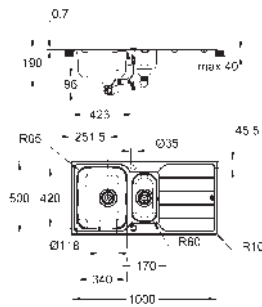

GROHE FREGADEROS DE ACERO INOXIDABLE

Referencia

Color

Precio (€)

novedad

31 572 SD1

acero inox

260,00

K500

Fregadero de acero inoxidable con escurridor

Modelo: K500 60-S 100/50 1.5 rev

Tipo de montaje: sobre encimera o a ras

Material: acero inoxidable AISI 304 (V2A)

Espesor del material: 0.7 mm

GROHE StarLight acabado cromado

Acabado satinado

GROHE Whisper amortiguador de ruido

Tamaño mín. mueble: 600 mm

Dimensiones: 1000 x 500 mm

1 cubeta: 340 x 420 x 185 mm

0.5 cubeta: 170 x 320 x 125 mm

Radio exterior: R6; radio interior de la cubeta: R65

GROHE FastFixation rápido sistema de instalación

Reversible

Medida corte encimera: 982 x 482 mm

Válvula automática

Incluye: set de desagüe, cestillo y set de montaje

novedad