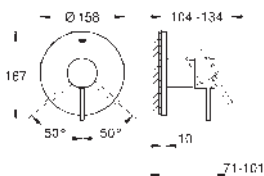

GROHE ATRIO

Referencia Color Precio (€)

24 065 003	chromo	283,00
24 065 DC3	supersteel	396,50
24 065 AL3	Brushed hard graphite (Grafito cepillado)	453,00

Atrio
Monomando de ducha 1/2"
Sólo parte exterior
Cuerpo empotrado GROHE Rapido SmartBox 35 600 000
GROHE SilkMove Cartucho de discos cerámicos 46 mm
GROHE StarLight acabado cromado
Florón metálico con GROHE FastFixation
Escudo de metal, con ajuste 6°
Palanca metálica
Caudal:
Salida B o C = 30 l/min
Parte empotrable no incluida

35 600 000	+++*	121,00
GROHE Rapido SmartBox cuerpo empotrable universal, se reemplazara por la ref. 35 604 000, disponible 03/2021		

35 604 000	+++*	121,00
Edición Profesional disponible Marzo 2021		

24 066 003	chromo	312,50
24 066 DC3	supersteel	438,00
24 066 AL3	Brushed hard graphite (Grafito cepillado)	500,50