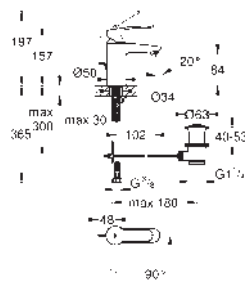

33 557 20E +++* cromo

125,00

Eurostyle Cosmopolitan
Monomando de lavabo 1/2"
Tamaño S

Palanca metálica
GROHE SilkMove Cartucho de discos cerámicos de 35 mm
Limitador ecológico de caudal
Caudal ajustable
Limitador de temperatura
GROHE StarLight acabado cromado
Tecnología GROHE EcoJoy ahorro de agua con el máximo bienestar
GROHE FastFixation rápido sistema de instalación
Cadena deslizante
Con conexiones flexibles