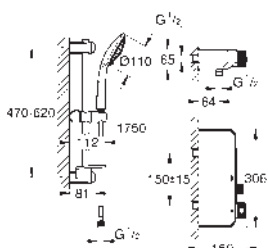

Grohtherm SmartControl
Conjunto de ducha con termostato de ducha 1/2"
Compuesto por:
Termostato de ducha Grohtherm SmartControl (34 719 000)
Conjunto de ducha Euphoria 110 Masaje, 600 mm (27 231 001)