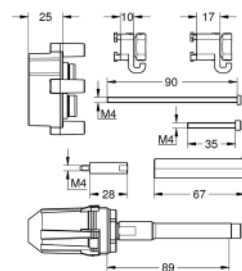

14 056 000 99,50

Set de extensión universal para mezcladores, 25 mm.
Se adapta a los mezcladores empotrados en combinación con GROHE Rapido SmartBox.