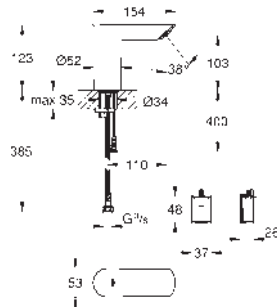

Bau Cosmopolitan E

Grifo de lavabo 1/2"

Infrarrojo electrónico

Tamaño M

Con sensor infrarrojo para comunicación bidireccional para configuración, monitorización y mantenimiento.

Agua fría o agua premezclada

Batería de litio 6V. tipo CR-P2

Vida útil de la batería: aprox. 7 años (150 usos al día)

GROHE StarLight acabado cromado

GROHE EcoJoy mousseur 5,7 l/min

GROHE Zero aísla los conductos de agua internos, sin plomo y sin níquel.

Cuerpo hecho de polímero compuesto

Flexo con conexiones flexibles

de 350 mm (45 704)

Filtros colectores de suciedad

con válvula solenoide integrada

Batería externa

Sistema de rápida instalación FastFixation

Indicador luminoso de cambio de pila

Con 7 pre programas

Descarga automática

Desinfección térmica

Modo limpieza

Funciones adicionales y ajustes precisos

con el mando adicional 36 407 001

Marca CE

Nivel de sonoridad I conforme DIN4109

36 453 000

Cromo

222,50