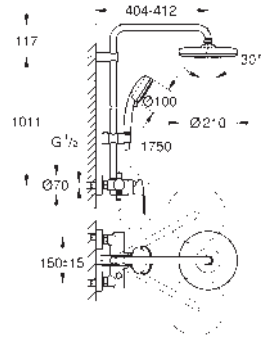

GROHE TEMPESTA SYSTEM

Referencia

Color

Precio (€)