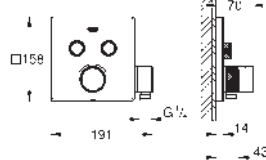

GROHE GROHTHERM SMARTCONTROL

Referencia   Color   Precio (€)

29 125 000   cromo   594,00

Grotherm SmartControl
Termostato empotrado con 2 llaves y soporte de ducha integrado
Sólo parte exterior

Escudo de metal con **GROHE FastFixation** (escudo con eje de sellado, cubierta de fijación), con ajuste 6°

GROHE StarLight acabado cromado

SmartControl: pulsar el botón para encender y apagar el chorro de agua y girarlo para ajustar el caudal EcoJoy

Símbolos intercambiables

GROHE TurboStat Cartucho compacto con termoelemento de cera

Mandos GROHE ProGrip con superficie antideslizante

GROHE SafeStop Tope de seguridad a 38°C

GROHE SafeStop Plus limitador de temperatura opcional a 43°C ó 46°C incluido

Filtros colectores de suciedad

Válvulas anti-retorno

Salidas múltiples, pueden accionarse simultáneamente

Codo de ducha integrado en el soporte 1/2"

Parte empotrable no incluida

Caudal:

Salida B = 24 l/min

Teleduchar = 12 l/min

Salida B + Teleduchar = 27 l/min

35 600 000   +++*   121,00

GROHE Rapido SmartBox cuerpo empotrable universal, se reemplazara por la ref. 35 604 000, disponible 03/2021

35 604 000   +++*   121,00

Edición Profesional disponible Marzo 2021

29 126 000   +++*   cromo   553,50

29 126 GN0   **Brushed Cool Sunrise (Oro cepillado)**   940,50

29 126 DL0   **Brushed warm sunset (Cobre cepillado)**   940,50

29 126 A00   **Hard graphite (Grafito brillo)**   885,50

29 126 AL0   **Brushed hard graphite (Grafito cepillado)**   940,50

Grotherm SmartControl
Termostato empotrado con 3 llaves
Sólo parte exterior

Escudo de metal con **GROHE FastFixation** (escudo con eje de sellado, cubierta de fijación), con ajuste 6°

GROHE StarLight acabado cromado

SmartControl: pulsar el botón para encender y apagar el chorro de agua y girarlo para ajustar el caudal EcoJoy

Símbolos intercambiables

GROHE TurboStat Cartucho compacto con termoelemento de cera

Mandos GROHE ProGrip con superficie antideslizante

GROHE SafeStop Tope de seguridad a 38°C

GROHE SafeStop Plus limitador de temperatura opcional a 43°C ó 46°C incluido

Filtros colectores de suciedad

Válvulas anti-retorno

Salidas múltiples, pueden accionarse simultáneamente

Parte empotrable no incluida

Caudal:

salida A = 23 l/min

salida B = 27 l/min

salida C = 23 l/min

salida A + B = 33 l/min

salida A + B + C = 36 l/min

35 600 000   +++*   121,00

GROHE Rapido SmartBox cuerpo empotrable universal, se reemplazara por la ref. 35 604 000, disponible 03/2021

35 604 000   +++*   121,00

Edición Profesional disponible Marzo 2021