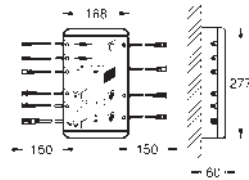

GROHE F-DIGITAL DELUXE

Referencia

Color

Precio (€)

26 374 000

1.416,00

GROHE F-digital Deluxe

Unidad base 4.0 Bluetooth F-Series 40" (BCU V4.0)

para controlar la cortina de Luz de la ducha de techo Rainshower F-Series 40" AquaSymphony

Pueden conectarse y controlarse módulos adicionales de luz, sonido y vapor

Compuesto por:

2 enchufes de conexión para cada uno de los 2 módulos de sonido (36 360 000)

- 1 enchufe para un par de módulos de luz (36 359 000)

- 1 enchufe para la conexión de la cortina de luz LightCurtain para Rainshower F-Series 40" AquaSymphony (26 373 000)

2 enchufes de conexión para el módulo de vapor (36 362 000 o 36 368 000), incluye 1 conector para el generador de vapor y 1 conector para el sensor de temperatura

2 enchufes de conexión para toma de corriente (máximo 4 módulos de luz/sonido para cada enchufe)

- 2 conexiones de enchufe para la estación base o unidad de Bluetooth (tensión de alimentación y la línea de datos)

Marca CE

Deben ser accesibles para su mantenimiento

Opcionalmente el panel de control puede colocarse en el accesorio 36 367 000

Los componentes deben pedirse adicionalmente