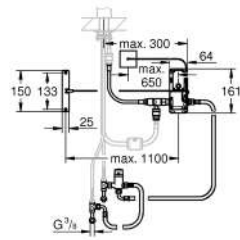

GROHE FOOTCONTROL

Referencia

Color

Precio (€)

30 309 000

305,00

FootControl

Set recambio equipamiento Retro-fit

Control de pie: la activación de agua se realiza a través del contacto con el sensor

Alimentación por pila de litio de 6 V.

Electroválvula

Paro de seguridad automático después de 60 seg.

Tipo de protección IP 44

Set válido para griferías de fregadero GROHE con caño extraíble

No válido para griferías de fregadero Smartcontrol