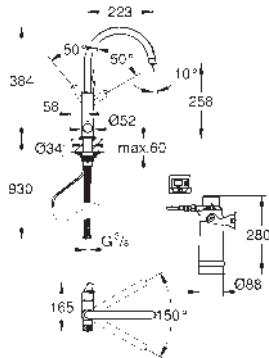

GROHE Blue Pure Eurosmart Starter Kit GROHE Blue
Compuesto por:
Monomando de fregadero 1/2" con función filtro de agua
Caño en C
Mando separado para el agua filtrada
Monturas «Long Life»
GROHE StarLight acabado cromado
GROHE SilkMove Cartucho de discos cerámicos 28 mm
Caño tubular giratorio
Caño giratorio 150°
Caño con dos salidas de agua independientes para agua filtrada y no filtrada
Con conexiones flexibles
Cabezal para filtro GROHE Blue
Filtro de carbón activo GROHE Blue para un sabor premium
Capacidad 3000 L
Temporizador para el cambio de filtro (incluye 2 pilas AA)

30 385 000 cromo 375,00