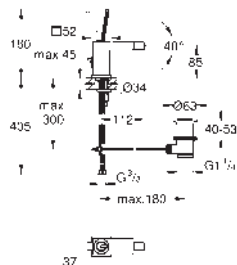

23 664 000 cromo 309,00

Eurocube Joy Monomando de bidé 1/2" Palanca metálica

Cartucho Joystick con tecnología GROHE FeatherControl
GROHE StarLight acabado cromado
Rótula orientable con mousseur **GROHE EcoJoy** 5,7 l/min
GROHE FastFixation Plus sistema de rápida instalación
Vaciador automático
Con conexiones flexibles