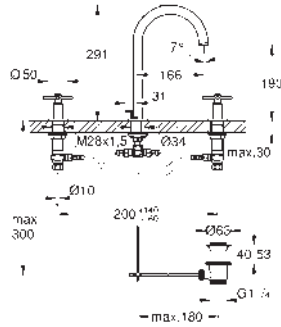

Referencia Color Precio (€)

20 008 003	chromo	476,00
20 008 DC3	supersteel	666,50
20 008 AL3	Brushed hard graphite (Grafito cepillado)	762,00

Atrio
Batería de lavabo 1/2"
Tamaño M
Montura cerámica 1/2", 90°
GROHE EcoJoy 5.7 l/min mousseur laminar
Caño giratorio de fundición
Aireador tipo «Mousseur»
Vaciador automático
con palanca en cruz
Dos sets de tapetas incluidos.
Uno marcado con „H“ Caliente y „C“ Frío
y un set sin marcar.