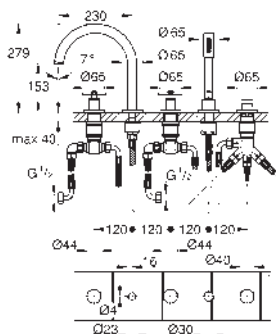

19 923 003	chromo	1.111,50
19 923 DC3	supersteel	1.556,50
19 923 AL3	Brushed hard graphite (Grafito cepillado)	1.778,50

Atrio
Combinación para baño y ducha 3/4"
Montura cerámica 1/2", 90°
Compuesto por:
con palanca en cruz
Caño con mousseur integrado e inversor baño/ducha
Sena teleducha 6.6 l/min
Flexo de 2000 mm
Con conexiones flexibles
Válvula anti-retorno
Necesaria parte empotrable 29 037 002
Dos sets de tapetas incluidos.
Uno marcado con „H“ Caliente y „C“ Frío
y un set sin marcar.