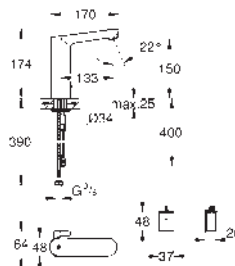

Eurosmart Cosmopolitan E

Mezclador de lavabo electrónico 1/2" Tamaño L con mezclador y limitador ajustable de temperatura

Con sensor infrarrojo para comunicación bidireccional para configuración, monitorización y mantenimiento.

Batería de litio 6V. tipo CR-P2

Vida útil de la batería: aprox. 7 años (150 usos al día)

GROHE StarLight acabado cromado

GROHE EcoJoy mousseur 5,7 l/min

Con conexiones flexibles

Válvulas anti-retorno

Filtros colectores de suciedad

con válvula solenoide integrada

Batería externa

Sistema de rápida instalación FastFixation

Indicador luminoso de cambio de pila

Con 7 pre programas

Descarga automática

Desinfección térmica

Modo limpieza

Funciones adicionales y ajustes precisos

con el mando adicional 36 407 001

Marca CE

Nivel de sonoridad I conforme DIN4109

Tipo de protección IP 59K

36 325 001

Cromo

415,00