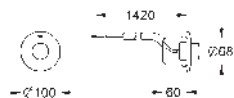

GROHE ACCIONAMIENTOS ESPECIALES

Referencia

Color

Precio (€)

37 060 000

Cromo

90,50

Escudo Surf

Accionamiento neumático

GROHE StarLight acabado cromado

Botón pulsador con florón

de Ø 100 mm.

Tubo flexible neumático de 1,5 m

36 407 001

253,00