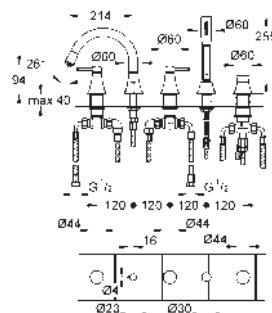

19 919 000 cromo 1.355,00
19 919 IGO cromo/ oro 1.559,00

Grandera
Combinación para baño y ducha 3/4"
Montura cerámica 1/2", 90°
Compuesto por:
Sistema monomando de encimera
Caño con mousseur integrado y inversor baño/ducha
Teleducha Grandera
Flexo metálico 1,50 m.
Con conexiones flexibles
Válvula anti-retorno
Necesaria parte empotrable 29 037 000