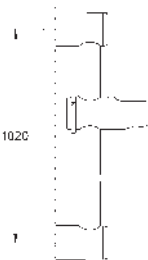

28 621 000 cromo 81,00

Relexa
Barra de ducha de 1 m
Ø 28 mm
con soportes de pared
Con soporte deslizante articulado
Ajuste vertical del soporte deslizante
GROHE StarLight acabado cromado