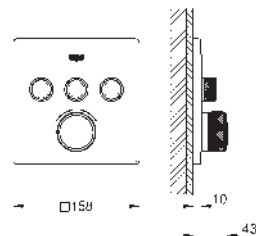

GROHE GROHTHERM SMARTCONTROL

Referencia   Color   Precio (€)

29 125 000   cromo   594,00

Grotherm SmartControl
Termostato empotrado con 2 llaves y soporte de ducha integrado
Sólo parte exterior

Escudo de metal con **GROHE FastFixation** (escudo con eje de sellado, cubierta de fijación), con ajuste 6°

GROHE StarLight acabado cromado

SmartControl: pulsar el botón para encender y apagar el chorro de agua y girarlo para ajustar el caudal EcoJoy

Símbolos intercambiables

GROHE TurboStat Cartucho compacto con termoelemento de cera

Mandos GROHE ProGrip con superficie antideslizante

GROHE SafeStop Tope de seguridad a 38°C

GROHE SafeStop Plus limitador de temperatura opcional a 43°C ó 46°C incluido

Filtros colectores de suciedad

Válvulas anti-retorno

Salidas múltiples, pueden accionarse simultáneamente

Codo de ducha integrado en el soporte 1/2"

Parte empotrable no incluida

Caudal:

Salida B = 24 l/min

Teleduchar = 12 l/min

Salida B + Teleduchar = 27 l/min

35 600 000   +++*   121,00

GROHE Rapido SmartBox cuerpo empotrable universal, se reemplazara por la ref. 35 604 000, disponible 03/2021

35 604 000   +++*   121,00

Edición Profesional disponible Marzo 2021

29 126 000   +++*   cromo   553,50

29 126 GN0   **Brushed Cool Sunrise (Oro cepillado)**   940,50

29 126 DL0   **Brushed warm sunset (Cobre cepillado)**   940,50

29 126 A00   **Hard graphite (Grafito brillo)**   885,50

29 126 AL0   **Brushed hard graphite (Grafito cepillado)**   940,50

Grotherm SmartControl
Termostato empotrado con 3 llaves
Sólo parte exterior

Escudo de metal con **GROHE FastFixation** (escudo con eje de sellado, cubierta de fijación), con ajuste 6°

GROHE StarLight acabado cromado

SmartControl: pulsar el botón para encender y apagar el chorro de agua y girarlo para ajustar el caudal EcoJoy

Símbolos intercambiables