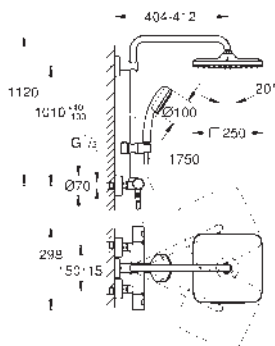

Accesorio opcional: Bandeja GROHE EasyReach (26 362)

DUCHAS

novedad

26 690 000

Cromo

525,00

Tempesta Cosmopolitan System 250 Cube
Sistema de ducha
con termostato incorporado

Compuesto por: