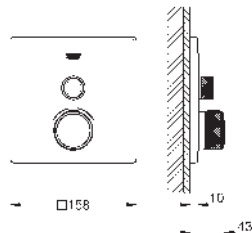

GROHE GROHTHERM SMARTCONTROL

Referencia Color Precio (€)

29 123 000	chromo	466,00
29 123 GN0	Brushed Cool Sunrise (Oro cepillado)	792,00
29 123 DL0	Brushed warm sunset (Cobre cepillado)	792,00
29 123 A00	Hard graphite (Grafito brillo)	745,50
29 123 AL0	Brushed hard graphite (Grafito cepillado)	792,00

Grotherm SmartControl Termostato empotrado con 1 llave

Sólo parte exterior
Escudo de metal con **GROHE FastFixation** (escudo con eje de sellado, cubierta de fijación), con ajuste 6°

GROHE StarLight acabado cromado
SmartControl: pulsar el botón para encender y apagar el chorro de agua y girarlo para ajustar el caudal EcoJoy
Símbolos intercambiables

GROHE TurboStat Cartucho compacto con termoelemento de cera

Mandos GROHE ProGrip con superficie antideslizante

GROHE SafeStop Tope de seguridad a 38°C

GROHE SafeStop Plus limitador de temperatura opcional a 43°C ó 46°C incluido

Filtros colectores de suciedad

Válvulas anti-retorno

Parte empotrable no incluida

Caudal:
salida A (para cierre externo) = 34 l/min
salidas B/C = 29 l/min

35 600 000	+++*	121,00
GROHE Rapido SmartBox cuerpo empotrable universal, se reemplazara por la ref. 35 604 000, disponible 03/2021		

35 604 000	+++*	121,00
Edición Profesional disponible Marzo 2021		

29 124 000	+++*	chromo	506,50
29 124 GN0		Brushed Cool Sunrise (Oro cepillado)	861,00
29 124 DL0		Brushed warm sunset (Cobre cepillado)	861,00
29 124 A00		Hard graphite (Grafito brillo)	810,50
29 124 AL0		Brushed hard graphite (Grafito cepillado)	861,00