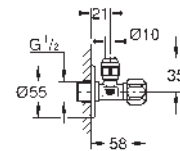

22 018 000	cromo	4,85

Llave de corte de 1/2"
Rosca de conexión optimizada para un mejor agarre
Sifón de lavabo 1/2"
salida 3/8"
con longitud compensable
con tuerca de compresión Ø 10mm
Husillo de protección cierre de agua, latón, con cámara grasa y sellado con doble junta tórica
Mando ergonómico
Índice neutro
Rosetón metálico de 55 mm
GROHE StarLight acabado cromado