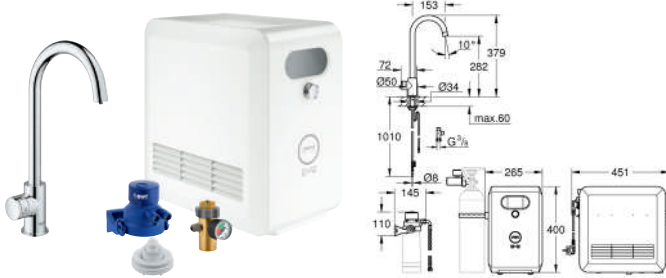

GROHE StarLight acabado cromado

Caño tubular giratorio

Caño giratorio 150°

Refrigerador GROHE Blue Professional

Suministra 12 litros de agua fría con gas por hora

Display de color con control de presión y giro

270 Watt Unidad de enfriamiento Cooler, 230 V, 50 Hz

Tipo de protección IP 21

Marca CE

Necesarias rejillas de ventilación en la parte inferior del mueble de cocina

Posible configuración del software y supervisión de la capacidad del filtro y CO₂ a través de la aplicación GROHE Ondus

Notificaciones por baja capacidad del filtro y botella CO₂

Posible monitorización adicional a través de GROHE Blue Professional Browser Monitor

Con Bluetooth 4.0* e interfaz WIFI para comunicación inalámbrica de datos

Para Apple** y dispositivos Android

El rango del bluetooth (10 m) varía dependiendo de los materiales usados entre el transmisor y el receptor

Cabezal de filtro con ajuste de la dureza del agua

El filtro GROHE Blue, la botella de CO₂ y el cartucho de limpieza no están incluidos en la entrega y deben pedirse por separado.

Filtros adecuados: - filtro tamaño S, capacidad 600 L a 20 dKH (40 404 001) - filtro de tamaño M, capacidad 1500 L a 20 dKH (40430 001) - filtro de tamaño L, capacidad 2500 L a 20 dKH (40412 001) - filtro de carbón activado, capacidad 3000 L (40 547 001) - filtro magnesio + zinc, capacidad 400 L a 17 dGH (40 691 002)

Requisitos del sistema Apple

iPhone con iOS 9.0 o superior

Requisitos del sistema Android

teléfono inteligente con Android 4.3 o superior

Los dispositivos móviles y la aplicación GROHE Ondus*** no están incluidos en la entrega y deben pedirse por separado a través de una tienda / tienda iTunes o Google Play de Apple.

* La palabra y los logotipos de la palabra Bluetooth son marcas registradas propiedad de Bluetooth SIG, Inc. y Grohe AG las utiliza bajo licencia. Otras marcas comerciales y nombres comerciales son los de sus respectivos dueños.

** Apple, el logotipo de Apple, iPod, iPod Touch, iPhone e iTunes son marcas comerciales de Apple Inc., registradas en los EE. UU. Y en otros países. Apple no es responsable de la función de este dispositivo ni del cumplimiento de las normas de seguridad y normativas.

*** Disponible de forma gratuita a través de la aplicación iTunes o la tienda Google Play.