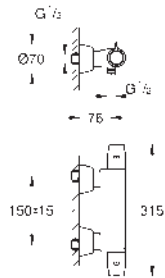

GROHE GROHTHERM SPECIAL

Referencia Color Precio (€)

34 667 000 cromo 382,50

Grohtherm Special
Termostato de ducha 1/2"
Mandos ergonómicos
Montura cerámica 1/2", 90°
GROHE TurboStat Cartucho compacto con termoelemento de cera
Temperatura máxima entre 35°C y 43°C
Fácil desinfección térmica via llave opcional 47 994 000
Llave incorporada
Toma inferior para flexo G 1/2" con válvula anti-retorno incorporada
Filtros colectores de suciedad
GROHE FastFixation cambio fácil y rápido de las válvulas anti retorno en las conexiones
100% GROHE CoolTouch incorpora excéntricas aisladas con embellecedor y junta de estanqueidad.
GROHE StarLight acabado cromado
GROHE SafetyPlus tope de temperatura fijado

34 665 000 cromo 469,00