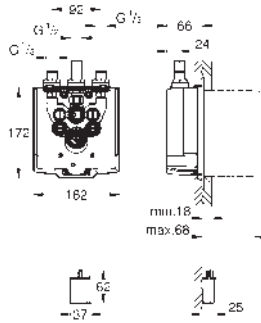

GROHE EUROSMART COSMOPOLITAN E

Referencia

Color

Precio (€)

36 464 000

567,50

Eurosmart Cosmopolitan E Cuerpo empotrable

Nota: Debe ser accesible a través de un registro.

Para ducha
con termostato preajustable integrado
válido para set infrarrojo 36 463 000
2 llaves de corte integradas
Válvulas anti-retorno con filtros
Batería de litio 6V. tipo CR-P2
Vida útil de la batería: aprox. 7 años (150 usos al día)
Permite impermeabilizar la construcción de la
pared que rodea el cuerpo empotrado
Con manguito de estanqueidad