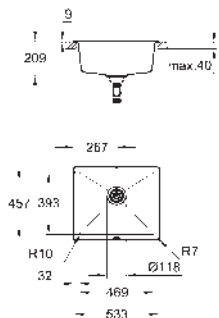

31 654 AT0 gris granito 246,00
31 654 AP0 negro granito 246,00

K700 Bajo encimera
Fregadero de granito
Modelo: K700U 60-C 53.3/45.7 1.0
Tipo de montaje: sobre encimera y bajo encimera
Material: compuesto de cuarzo
GROHE Whisper amortiguador de ruido
Tamaño mín. mueble: 600 mm
Dimensiones: 533 x 457 mm
1 cubeta: 469 x 393 x 205 mm
GROHE FastFixation rápido sistema de instalación
Medida corte encimera: 468 x 390 mm
Desagüe: Ø 3.5"/90 mm con cestillo de desagüe
Desagüe automático opcional
Incluye: set de desagüe, cestillo y set de montaje
Radio exterior: R7; radio interior de la cubeta: R10