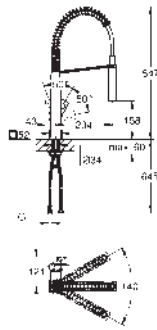

Referencia Color Precio (€)

31 395 000 **Cromo** 585,00
31 395 DC0 **Supersteel** 759,00

Eurocube
Monomando de fregadero 1/2"
GROHE StarLight acabado cromado
GROHE SilkMove Cartucho de discos cerámicos 28 mm
Inversor: mousseur / teleducha
Retorno automático del chorro de agua a chorro laminar
Caño giratorio 140°
Brazo de ducha extaible orientable 360°
Válvula anti-retorno
Con conexiones flexibles