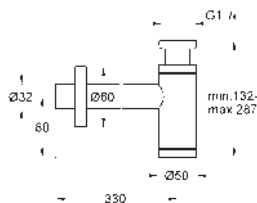

28 912 000	cromo	151,50
28 912 DC0	supersteel	212,00
28 912 BE0	Polished nickel (Niquel brillo)	227,00
28 912 EN0	Brushed Nickel (Niquel cepillado)	242,00
28 912 GL0	Cool sunrise (Oro brillo)	227,00
28 912 GN0	Brushed Cool Sunrise (Oro cepillado)	242,00
28 912 DA0	Warm sunset (Cobre brillo)	227,00
28 912 DL0	Brushed warm sunset (Cobre cepillado)	242,00
28 912 A00	Hard graphite (Grafito brillo)	227,00
28 912 AL0	Brushed hard graphite (Grafito cepillado)	242,00

Sifón de lavabo 1 1/4"
para lavabos
Latón cromado
Escudo deslizante
GROHE StarLight acabado cromado