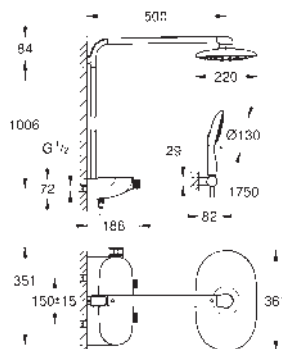

GROHE RAINSHOWER SYSTEM SMARTCONTROL

Referencia

Color

Precio (€)

26 361 000

Cromo

1.278,00

Rainshower System SmartControl Mono 360
Sistema de ducha

con termostato incorporado

Brazo de ducha de 500 mm

Termostato SmartControl

Dos opciones de ducha:

Ducha mural Rainshower Mono 360, cabezal cromado

GROHE PureRain ó GROHE Rain O² spray*

Teleducha Power&Soul 130, cabezal blanco (27 673 LS0)

Soporte (27 055)

Flexo Silverflex de 1,75 m. (28 388)

Caudal mínimo 10 l./ min.

GROHE DreamSpray distribución perfecta del agua por todo el cabezal

GROHE StarLight acabado cromado

GROHE CoolTouch Aislamiento térmico

GROHE TurboStat Cartucho compacto con termoelemento de cera

Tecnología GROHE EcoJoy ahorro de agua con el máximo bienestar

GROHE SafeStop Tope de seguridad a 38°C

GROHE SafeStop Plus limitador de temperatura opcional a 43°C incluido

GROHE EasyReach bandeja

Sistema antical **SpeedClean**

* Seleccionar el tipo de chorro mural en la instalación, viene prefijado de fábrica con chorro: GROHE PureRain

26 361 LS0

Moon white

1.278,00