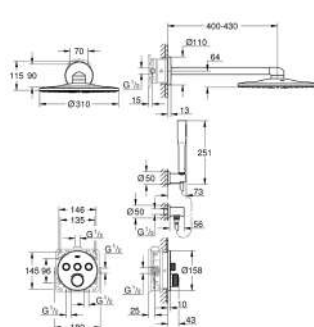

34 705 000	+++* chromo	1.278,00

Grohtherm SmartControl
Conjunto de ducha Perfect con Rainshower SmartActive 310
Compuesto por:
Termostato empotrado con 3 llaves
Parte exterior Grohtherm SmartControl (29 121 000)
Cuerpo empotrado GROHE Rapido SmartBox 35 600 000
Conjunto de ducha mural Rainshower 310 (26 475)
incluye ducha mural con 2 chorros, brazo mural 400 mm
y cuerpo empotrable para ducha mural (26 483 000)
Teleducha Euphoria Cosmopolitan Stick (27 367)
Soporte de ducha Rainshower (27 074 000)
Codo de salida Rainshower de 1/2" (27 057 000)
Flexo Silverflex de 1,50 m (28 364)