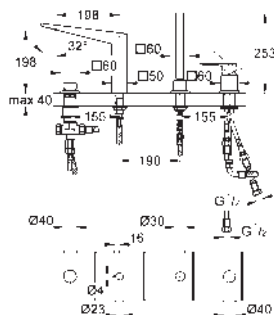

Allure Brilliant
Combinación monomando para baño y ducha 1/2"
Compuesto por:
Sistema monomando de encimera
Inversor para baño/ducha
Flexo metálico de 2 m.
Necesaria parte empotrable 29 037 000

29 037 000   740,00