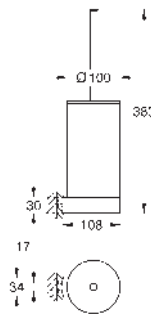

41 076 000	chromo	109,00
41 076 DC0	supersteel	155,00
41 076 BE0	Polished nickel (Niquel brillo)	165,00
41 076 EN0	Brushed Nickel (Niquel cepillado)	175,00
41 076 GL0	Cool sunrise (Oro brillo)	165,00
41 076 GN0	Brushed Cool Sunrise (Oro cepillado)	175,00
41 076 DA0	Warm sunset (Cobre brillo)	165,00
41 076 DL0	Brushed warm sunset (Cobre cepillado)	175,00
41 076 A00	Hard graphite (Grafito brillo)	165,00
41 076 AL0	Brushed hard graphite (Grafito cepillado)	175,00

Selection
Escobillero de pared
Material: Metal / vidrio
Montaje mural
Fijación oculta
GROHE StarLight acabado cromado

40 791 001	blanco	6,50
40 791 KS1	velvet black	6,50

Recambio cepillo de la escobilla