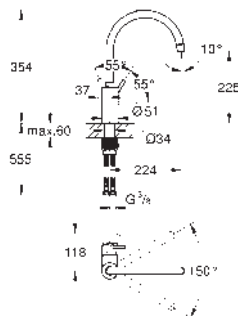

32 661 003 +++* cromo 205,00
32 661 DC3 supersteel 262,50

Concetto
Monomando de fregadero 1/2''
Caño alto
GROHE StarLight acabado cromado
GROHE SilkMove Cartucho de discos cerámicos de 35 mm
GROHE Zero aísla los conductos de agua internos, sin plomo y sin níquel.
Aireador tipo «Mousseur»
Limitador ecológico de caudal
Caño tubular giratorio
Ángulo de rotación seleccionable de 0° a 150°
Con conexiones flexibles
GROHE FastFixation rápido sistema de instalación