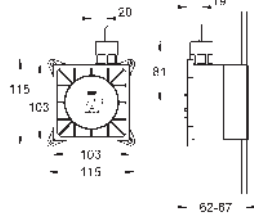

GROHE F-DIGITAL DELUXE

Referencia

Color

Precio (€)

29 073 000

242,50

Rainshower F-Series
Parte empotrable del módulo de sonido
para usar con módulos de sonidos doble
Compuesto por:
2 partes empotrables (115 x 115 x 62-87 mm)
2 cables de extensión (5 metros cada uno)
1 pieza en Y