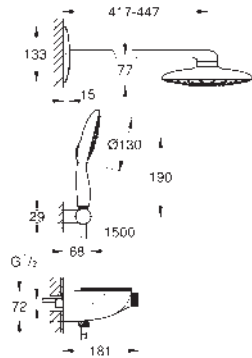

GROHE RAINSHOWER SYSTEM SMARTCONTROL

Referencia

Color

Precio (€)

26 446 000

Cromo

1.278,00

Rainshower System SmartControl Mono 360

Combinación de Sistema de ducha con termostato, visto / empotrado

Compuesto por:

Termostato SmartControl visto/empotrado

Dos opciones de ducha:

Ducha mural Rainshower Mono 360 con brazo de ducha horizontal de 450 mm, cabezal cromado

GROHE PureRain ó GROHE Rain O² spray*

Teleducha Power&Soul 130, cabezal blanco (27 673 LS0)

Soporte (27 055)

Flexo Silverflex de 1,50 m (28 364)

Caudal mínimo 10 l./ min.

GROHE DreamSpray distribución perfecta del agua por todo el cabezal

GROHE TurboStat Cartucho compacto con termoelemento de cera

Tecnología GROHE EcoJoy ahorro de agua con el máximo bienestar

GROHE SafeStop Tope de seguridad a 38°C

GROHE EasyReach bandeja

Importante: Necesario para su instalación set para empotrar 26 264 001 y cuerpo empotrado 26 449 000.

* Seleccionar el tipo de chorro mural en la instalación, viene prefijado de fábrica con chorro: GROHE PureRain

26 446 LS0

Moon white

1.278,00