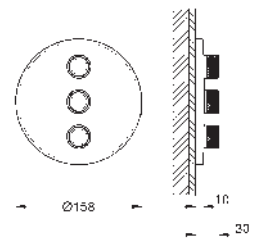

29 122 000	cromo	360,50
29 122 DC0	supersteel	504,50
29 122 BE0	Polished nickel (Niquel brillo)	540,50
29 122 EN0	Brushed Nickel (Niquel cepillado)	576,50
29 122 GL0	Cool sunrise (Oro brillo)	540,50
29 122 GN0	Brushed Cool Sunrise (Oro cepillado)	576,50
29 122 DA0	Warm sunset (Cobre brillo)	540,50
29 122 DL0	Brushed warm sunset (Cobre cepillado)	576,50
29 122 A00	Hard graphite (Grafito brillo)	540,50
29 122 AL0	Brushed hard graphite (Grafito cepillado)	576,50

Grotherm SmartControl
Placa con triple llave de paso
Sólo parte exterior
Parte empotrable GROHE Rapido SmartBox 35 600 000
Escudo de metal con **GROHE FastFixation** (escudo con eje de sellado, cubierta de fijación), con ajuste 6°
Embellecedor de pared sobresale sólo 10 mm
GROHE StarLight acabado cromado
SmartControl: pulsar el botón para encender y apagar el chorro de agua y girarlo para ajustar el caudal EcoJoy
Símbolos intercambiables
Mandos GROHE ProGrip con superficie antideslizante
Salidas múltiples, pueden accionarse simultáneamente
Parte empotrable no incluida

35 600 000	+++*	121,00
GROHE Rapido SmartBox cuerpo empotrable universal, se reemplazara por la ref. 35 604 000, disponible 03/2021		
35 604 000	+++*	121,00
Edición Profesional disponible Marzo 2021