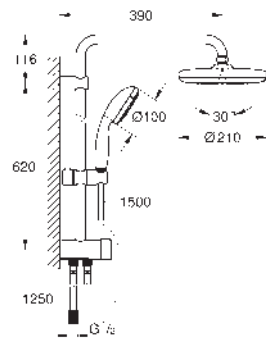

26 381 001

Cromo

212,00

Tempesta System 210

Sistema de ducha Flexible con inversor

Compuesto por:

Brazo de ducha mural de 390 mm, ajustable antes de la instalación
Selección de la teleducha, ducha mural o ducha mural Eco mediante inversor
Ducha mural Tempesta 210 (26 408)
2 chorros de ducha (via inversor): Rain, SmartRain

Cabezal de ducha cromado

con rótula incorporada

Ángulo de rotación de $\pm 15^\circ$

Teleducha Tempesta 100 (27 852)

Chorro Lluvia

Distancia entre el inversor y el bracket superior: 620 mm

Flexo de ducha Relexaflex 1500 mm (28 151)

Flexo de ducha Relexaflex 1250 mm (28 150)

Instalación flexible: conexión al grifo / codo de salida de 1/2" para conectar con el flexo de ducha de 1250 mm

GROHE DreamSpray distribución perfecta del agua por todo el cabezal

Conducto interno del agua protegido para mayor durabilidad