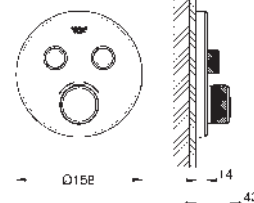

Grotherm SmartControl
Termostato empotrado con 2 llaves
Sólo parte exterior
Escudo de metal con **GROHE FastFixation** (escudo con eje de sellado, cubierta de fijación), con ajuste 6°
GROHE StarLight acabado cromado
SmartControl: pulsar el botón para encender y apagar el chorro de agua y girarlo para ajustar el caudal EcoJoy
Símbolos intercambiables
GROHE TurboStat Cartucho compacto con termoelemento de cera
Mandos GROHE ProGrip con superficie antideslizante
GROHE SafeStop Tope de seguridad a 38°C
GROHE SafeStop Plus limitador de temperatura opcional a 43°C ó 46°C incluido
Filtros colectores de suciedad
Válvulas anti-retorno
Salidas múltiples, pueden accionarse simultáneamente
Placa en moon white vidrio acrílico blanco
Parte empotrable no incluida
Caudal:
salida B = 24 l/min
salida C = 26 l/min
salida B+C = 29 l/min

35 600 000   +++*   121,00
GROHE Rapido SmartBox cuerpo empotrable universal, se reemplazara por la ref. 35 604 000, disponible 03/2021

35 604 000   +++*   121,00
Edición Profesional disponible Marzo 2021