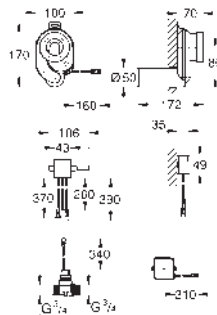

Sensor de temperatura para urinario

Transformador con tensión de conexión

100-240 V AC, 50-60 Hz, 6,75 V DC

sifón con sensor de temperatura

Válvula solenoide con filtro

Presión mínima 0,5 bares

Presión máxima 10 bares

Con 7 pre programas

Descarga automática

Modo limpieza

pre descarga apertura/ cierre

Marca CE

39 369 000

912,50