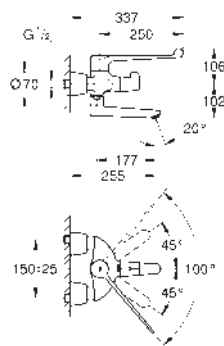

Grohtherm Special
Termostato «Medical» 1/2"
Apertura / cierre con palanca ergonómica
Montaje mural
Palanca metálica ergonómica de 250 mm para accionar con el codo.
Caño giratorio 100 Øordm;
Tope metálico
Monturas cerámicas 1/2"
GROHE TurboStat Cartucho compacto con termoelemento de cera
GROHE SafetyPlus mando de temperatura ergonómico con pre-ajuste de seguridad con tope entre 35°C y 43°C
Fácil desinfección térmica via llave opcional 47 994 000
Caño fundido con cojinete reforzado 90°
Bloqueable
Aireador con flujo laminar limitado a 9l./min.
Filtros colectores de suciedad
Válvulas anti-retorno
Longitud: 255 mm
Racores en S
Bloqueable
GROHE StarLight acabado cromado

47 994 000 11,00

Grohtherm Special
Mando para desbloquear la temperatura
Desbloqueo del mando de la temperatura para realizar desinfección térmica.