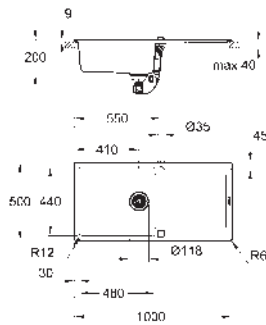

31 645 AT0 **gris granito** 339,00
31 645 AP0 **negro granito** 339,00

K500
Fregadero composite con escurridor
Modelo: K500 60-C 100/50 1.0 rev
Tipo de montaje: sobre encimera
Material: compuesto de cuarzo
GROHE Whisper amortiguador de ruido
Tamaño mín. mueble: 600 mm
Dimensiones: 1000 x 500 mm
1 cubeta: 480 x 440 x 200 mm
GROHE FastFixation rápido sistema de instalación
Reversible
Medida corte encimera: 980 x 480 mm
Válvula automática
Incluye: desagüe automático, sifón, cestillo y set de montaje
Radio exterior: R6; radio interior de la cubeta: R12