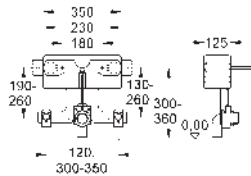

Con rail y accesorios para instalación individual.

Codo de desagüe HT DN 50

Pernos para fijación del urinario

Fluxor

Caja de conexión para transformador con tensión 230 V

37 578 001

141,00

Uniset