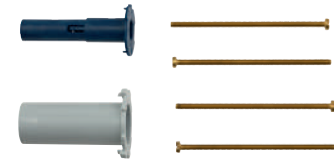

Set de extensión universal para mezcladores, 50 mm.
Se adapta a los mezcladores empotrados en combinación con GROHE Rapido SmartBox.

14 058 000 **127,00**

Set de extensión universal para termostatos de dos mandos, 25 mm.
Se adapta a termostatos empotrados de dos mandos en combinación con GROHE Rapido SmartBox.