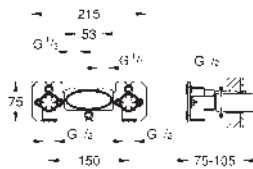

Cuerpo empotrado para variantes vistas/ empotradas
2 salidas a ducha G 1/2"
Profundidad de instalación 75-105 mm
Tapón para pruebas estanqueidad
Sellado a la pared
Set de instalación