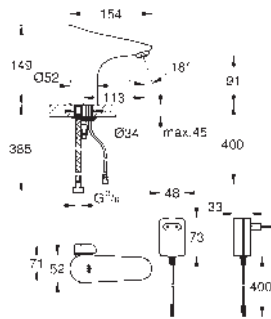

36 015 001 cromo 750,50

Europlus E
Mezclador de lavabo electrónico 1/2" Tamaño M con mezclador y limitador ajustable de temperatura
Con sensor infrarrojo para comunicación bidireccional para configuración, monitorización y mantenimiento. Transformador con tensión de conexión 100-230 V AC, 50-60 Hz, 6 V DC
GROHE EcoJoy mousseur 5,7 l/min
Con conexiones flexibles
Válvulas anti-retorno
Filtros colectores de suciedad
Electroválvula
Sistema de rápida instalación FastFixation
Con 7 pre programas
Descarga automática
Desinfección térmica
Modo limpieza
Funciones adicionales y ajustes precisos con el mando adicional 36 407 001
Marca CE
Nivel de sonoridad I conforme DIN4109
Tipo de protección IP 59K

36 407 001 253,00