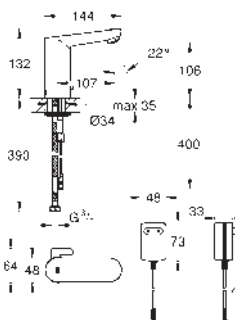

Eurosmart Cosmopolitan E

Mezclador de lavabo electrónico 1/2" Tamaño M con mezclador y limitador ajustable de temperatura

Con sensor infrarrojo para comunicación bidireccional para configuración, monitorización y mantenimiento.

Transformador con tensión de conexión

100-230 V AC, 50-60 Hz, 6 V DC

GROHE EcoJoy mousseur 5,7 l/min

Con conexiones flexibles

Válvulas anti-retorno

Filtros colectores de suciedad

con válvula solenoide integrada

Sistema de rápida instalación FastFixation

Con 7 pre programas

Descarga automática

Desinfección térmica

Modo limpieza

Funciones adicionales y ajustes precisos

con el mando adicional 36 407 001

Marca CE

Nivel de sonoridad I conforme DIN4109

Tipo de protección IP 59K