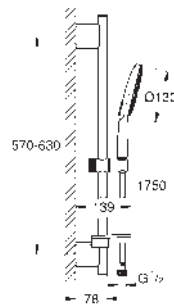

GROHE RAINSHOWER SMARTACTIVE

Referencia

Color

Precio (€)

DUCHAS

novedad