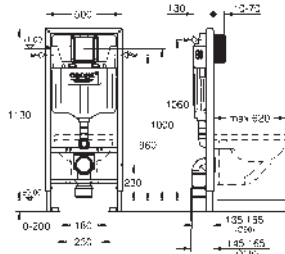

GROHE RAPID SL PARA WC

Referencia

Color

Precio (€)

38 528 001 +++*

232,50

Rapid SL

Módulo para WC, altura de instalación 1.13 m

Cisterna empotrada GD 2, 6 - 9 l

Montaje en tabique con montantes y/o delante de pared resistente.

Para montaje en seco, completamente premontado

Homologado por TÜV

2 pernos con tuercas para colgar la taza

Distancia entre pernos 180 y 230 mm.

codo de desagüe de PP Ø 90 mm

Reductor PP Ø 90/110 mm

Cisterna GD2, 6 - 9 l, contiene las siguientes características:

Ajuste de fábrica a 6l. y 3l.

Válvula de descarga **neumática** AV1 que ofrece

dos opciones: **Dual Flush** o **Descarga única**.

4 entradas de conexión: izquierda, derecha, por detrás o superior.

Silencioso, grupo acústico I

Aislada contra condensaciones

sin necesidad de herramientas para la instalación de la alimentación

Montaje vertical u horizontal del pulsador

Para la instalación en la pared, solicite los anclajes 38 558 00M

(se venden por separado)

para la instalación de pulsadores pequeños

necesario accesorio 40 911 000 (en venta por separado)

Los inodoros con una superficie de apoyo pequeña (< 205 mm) requieren el accesorio adicional 38779000

39 002 000

293,50

Rapid SL

Módulo para WC, altura de instalación 1.13 m, con extracción de olor externo

Cisterna empotrada GD 2, 6 - 9 l

con tubo de descarga para la extracción de olores

Montaje en tabique con montantes

y/o delante de pared resistente.

Marco de acero con revestimiento anticorrosión

Para montaje en seco, completamente premontado

Ajuste rápido

Elementos de fijación

Homologado por TÜV

2 pernos con tuercas para colgar la taza

Distancia entre pernos 180 y 230 mm.

codo de desagüe de PP Ø 90 mm

profundidad ajustable

Reductor PP Ø 90/110 mm

Set de conexión desagüe

Cisterna GD2, 6 - 9 l, contiene las siguientes características:

Ajuste de fábrica a 6l. y 3l.

Tubo de descarga con conexión para la extracción de olores 50 mm

Válvula de descarga **neumática** AV1 que ofrece

dos opciones: **Dual Flush** o **Descarga única**.

4 entradas de conexión: izquierda, derecha, por detrás o superior.

Silencioso, grupo acústico I

Aislada contra condensaciones

Conexión de suministro 1/2"

Llave de escuadra integrada

Tubo de descarga

sin necesidad de herramientas para la instalación de la alimentación

Montaje vertical u horizontal del pulsador

Para la instalación en la pared, solicite los anclajes 38 558 00M

(se venden por separado)

para la instalación de pulsadores pequeños

necesario accesorio 40 911 000 (en venta por separado)

Los inodoros con una superficie de apoyo pequeña (< 205 mm) requieren el accesorio adicional 38779000