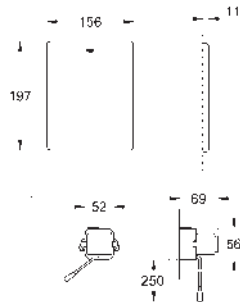

GROHE RAPID SL PARA USUARIOS CON MOVILIDAD REDUCIDA

Referencia

Color

Precio (€)

39 140 000

557,50

Rapid SL

Módulo para WC, altura de instalación 1.13 m con elemento de fijación para soporte trasero y railes de soporte WC suspendido para usuarios con movilidad reducida montaje para tazas de 70 cm

Montaje en tabique con montantes y/o delante de pared resistente.

Marco de acero con revestimiento anticorrosión Para montaje en seco, completamente premontado con conexiones rígidas

Ajuste rápido

Homologado por TÜV

2 pernos con tuercas para colgar la taza

4 soportes de pared

Accesorio de fijación para barras de apoyo

Distancia entre pernos 180 y 230 mm.

codo de desagüe de PP Ø 90 mm

profundidad ajustable

Reductor PP Ø 90/110 mm

Set de conexión desagüe

Cisterna GD2, 6 - 9 l, contiene las siguientes características:

Ajuste de fábrica a 6l. y 3l.

Válvula de descarga neumática AV1 que ofrece dos opciones: **Dual Flush** o **Descarga única**.

4 entradas de conexión: izquierda, derecha, por detrás o superior.

Silencioso, grupo acústico I

Aislada contra condensaciones

Conexión de suministro 1/2"

Llave de escuadra integrada

Tubo de descarga

Incluye anclajes 38 558 00M para instalación en la pared

A	1090	1133
B	230	240
C	610	960
D	350	1300
E	120	300

38 759 SDO

acero inox

878,00

Radio electrónica para WC

Módulo receptor 868,4 MHz para los railes de apoyo para las personas con discapacidad con el radiotransmisor de Hewi, Keuco, Lehnen, Normbau, Pressalit, AMS, Deubad, Erlau, FRELU, FSB

para cisternas GD2

Cisterna 6 l

para empotrar

Escudo de 156 x 197 mm

Servo motor

Transformador con tensión de conexión

100-230 V AC, 50-60 Hz, 6 V DC

Volumen de descarga regulable

Tiempo de descarga ajustable

Puede activarse una descarga cada 72h

con cable alargador de 3 m para la conexión del