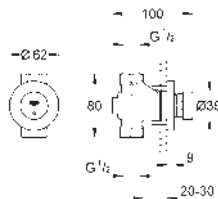

36 268 000 cromo

87,00

Euroeco Cosmopolitan T

Grifo mural de ducha 1/2"

Temporizado

Empotrable

Índices azul y rojo

3 ajustes de tiempo de salida de agua: corto-medio-largo(prefijado de fábrica:
corto) Aprox. 7, 15, 30 seg dependiendo de la presión)