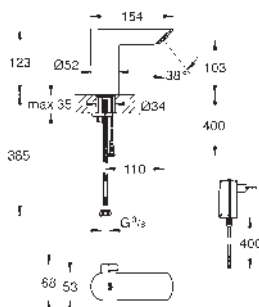

Bau Cosmopolitan E

Mezclador de lavabo electrónico 1/2" Tamaño M con mezclador y limitador ajustable de temperatura

Con sensor infrarrojo para comunicación bidireccional para configuración, monitorización y mantenimiento.

Transformador con tensión de conexión

100-230 V AC, 50-60 Hz, 6 V DC

GROHE StarLight acabado cromado

GROHE EcoJoy mousseur 5,7 l/min

GROHE Zero aísla los conductos de agua internos, sin plomo y sin níquel.

Cuerpo hecho de polímero compuesto

Con conexiones flexibles

Válvulas anti-retorno

Filtros colectores de suciedad

con válvula solenoide integrada

Sistema de rápida instalación FastFixation

Con 7 pre programas

Descarga automática

Desinfección térmica

Modo limpieza

Funciones adicionales y ajustes precisos

con el mando adicional 36 407 001

Marca CE

Nivel de sonoridad I conforme DIN4109