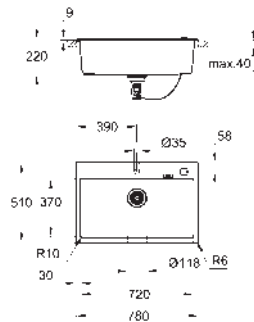

31 652 AT0 gris granito 323,00
31 652 AP0 negro granito 323,00

K700
Fregadero de granito
Modelo: K700 80-C 78/51 1.0
Tipo de montaje: sobre encimera
Material: compuesto de cuarzo
GROHE Whisper amortiguador de ruido
Medida mín. mueble: 800 mm
Dimensiones: 780 x 510 mm
1 cubeta: 720 x 370 x 220 mm
GROHE FastFixation rápido sistema de instalación
Medida corte encimera: 764 x 494 mm
Válvula automática
Incluye: desagüe automático, sifón, cestillo y set de montaje
Radio exterior: R6; radio interior de la cubeta: R10