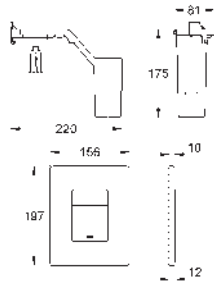

GROHE FRESH

38 805 000 cromo 137,00

Skate Cosmopolitan Set Fresh

Escudo

Dual Flush

con **GROHE Fresh**

Marco de fijación con

función de apertura