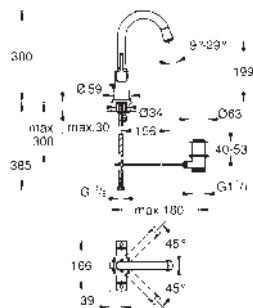

21 107 000 cromo 519,00
21 107 IGO cromo/ oro 674,70

Grandera
Monoblock de lavabo 1/2"
Tamaño L
Monturas de discos cerámicos de 90°
Tecnología GROHE EcoJoy ahorro de agua con el máximo bienestar
GROHE AquaGuide chorro direccional de 5,7 l/min
Caño giratorio
Vaciador automático
Con conexiones flexibles