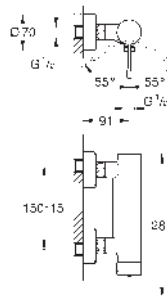

24 178 001	chromo	198,00
Edición Profesional disponible Q2 2021		

32 934 001	+++* chromo	181,50
------------	-------------	--------

Essence
Monomando de bidé 1/2"
Tamaño S
Palanca metálica
GROHE SilkMove Cartucho de discos cerámicos 28 mm con limitador ecológico de temperatura
GROHE StarLight acabado cromado
GROHE FastFixation Plus sistema de rápida instalación
 Rótula orientable
Cadena deslizante
 Con conexiones flexibles