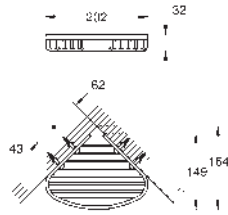

GROHE BAUCOSMOPOLITAN

Referencia   Color   Precio (€)

40 664 001   **chromo**   **48,50**

BauCosmopolitan
Bandeja jabonera
Material: **metal**
para instalación en esquina
pequeña
Adecuado para atornillar (incluidos tornillos y tacos)