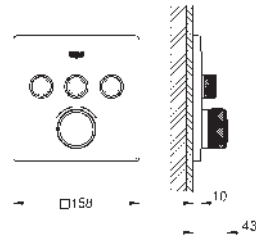

GROHE F-DIGITAL DELUXE

Referencia   Color   Precio (€)

29 126 000   +++*   cromo   523,50

Grotherm SmartControl
Termostato empotrado con 3 llaves
Sólo parte exterior
Escudo de metal con **GROHE FastFixation** (escudo con eje de sellado, cubierta de fijación), con ajuste 6°
GROHE StarLight acabado cromado
SmartControl: pulsar el botón para encender y apagar el chorro de agua y girarlo para ajustar el caudal EcoJoy
Símbolos intercambiables
GROHE TurboStat Cartucho compacto con termoelemento de cera
Mandos GROHE ProGrip con superficie antideslizante
GROHE SafeStop Tope de seguridad a 38°C
GROHE SafeStop Plus limitador de temperatura opcional a 43°C ó 46°C incluido
Filtros colectores de suciedad
Válvulas anti-retorno
Salidas múltiples, pueden accionarse simultáneamente
Parte empotrable no incluida
Caudal:
salida A = 23 l/min
salida B = 27 l/min
salida C = 23 l/min
salida A + B = 33 l/min
salida A + B + C = 36 l/min

35 600 000   +++*   121,00

GROHE Rapido SmartBox cuerpo empotrable universal, se reemplazara por la ref. 35 604 000, disponible 03/2021

35 604 000   +++*   121,00

Edición Profesional disponible Marzo 2021

26 370 000   +++*   cromo   46,65