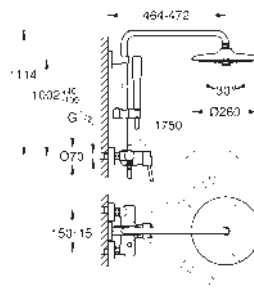

Disponible a partir del primer trimestre 2021

novedad

23 061 003 cromo

539,00

Euphoria System 260

Sistema de ducha con monomando

Compuesto por:

Brazo para ducha mural de 450 mm orientable a 45°