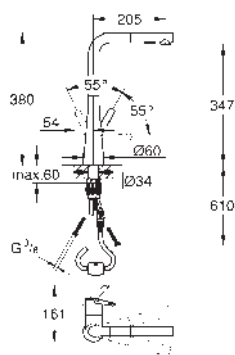

GROHE ZEDRA SMARTCONTROL / ZEDRA TOUCH / ZEDRA

Referencia

Color

Precio (€)

32 553 002
32 553 DC2

Cromo
 Supersteel

385,00
500,00

Zedra