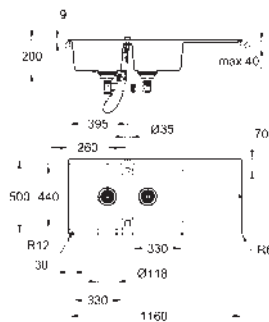

31 647 AT0 **gris granito** 407,00
31 647 AP0 **negro granito** 407,00

K500
Fregadero composite con escurridor
Modelo: K500 80-C 116/50 2.0 rev
Tipo de montaje: sobre encimera
Material: compuesto de cuarzo
GROHE Whisper amortiguador de ruido
Medida mín. mueble: 800 mm
Dimensiones: 1160 x 500 mm
1 cubeta: 330 x 440 x 200 mm
2 cubeta: 330 x 440 x 200 mm
GROHE FastFixation rápido sistema de instalación
Reversible
Medidas corte encimera: 1140 x 480 mm
Válvula automática
Incluye: desagüe automático, sifón, cestillo y set de montaje
Radio exterior: R6; radio interior de la cubeta: R12

GRIFERÍAS PARA COCINA