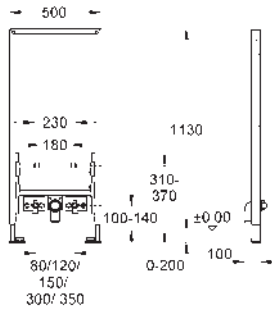

GROHE RAPID SL PARA BIDÉ

Referencia

Color

Precio (€)

38 597 001

242,50

Rapid SL

Módulo para bidé, altura de instalación 1.13 m

Marco de acero con revestimiento anticorrosión

Montaje en tabique con montantes y/o delante de pared resistente.

Totalmente premontado

Conexiones de módulo

ajustables en altura

Elementos de fijación

Homologado por TÜV

Pernos para colgar el bidé

Junta de Ø 32 mm

Codo de desagüe HT DN 50

Material de sujeción para el bidé

Para la instalación en la pared, solicite los anclajes 38 558 00M (se venden por separado)

novedad