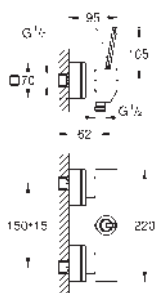

23 665 000 cromo 309,00

Eurocube Joy Monomando de ducha 1/2" Palanca metálica

Cartucho Joystick con tecnología GROHE FeatherControl
GROHE StarLight acabado cromado
Toma inferior para flexo G 1/2" con válvula anti-retorno incorporada