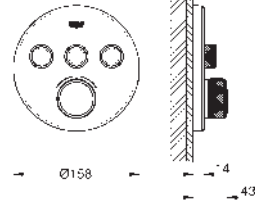

GROHE GROHTHERM SMARTCONTROL

Referencia

Color

Precio (€)

29 904 LS0

moon white

669,00

Grotherm SmartControl

Termostato empotrado con 3 llaves

Sólo parte exterior

Escudo de metal con **GROHE FastFixation** (escudo con eje de sellado, cubierta de fijación), con ajuste 6°

GROHE StarLight acabado cromado

SmartControl: pulsar el botón para encender y apagar el chorro de agua y girarlo para ajustar el caudal EcoJoy

Símbolos intercambiables

GROHE TurboStat Cartucho compacto con termoelemento de cera

Mandos GROHE ProGrip con superficie antideslizante

GROHE SafeStop Tope de seguridad a 38°C

GROHE SafeStop Plus limitador de temperatura opcional a 43°C ó 46°C incluido

Filtros colectores de suciedad

Válvulas anti-retorno

Salidas múltiples, pueden accionarse simultáneamente

Placa en moon white vidrio acrílico blanco

Parte empotrable no incluida

Caudal:

salida A = 23 l/min

salida B = 27 l/min

salida C = 23 l/min

salida A + B = 33 l/min

salida A + B + C = 36 l/min

35 600 000 +++*

121,00

GROHE Rapido SmartBox cuerpo empotrable universal, se reemplazara por la ref. 35 604 000, disponible 03/2021

35 604 000 +++*

121,00

Edición Profesional disponible Marzo 2021

29 152 LS0

moon white

415,00