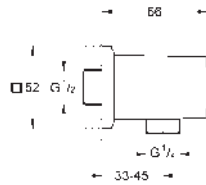

27 707 000	chromo	49,00

Allure Brilliant
Codo de salida de 1/2"
Rosca exterior
Válvula anti-retorno
Material: **metal**
GROHE StarLight acabado cromado

DUCHAS