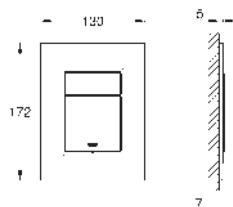

GROHE ACCIONAMIENTOS PARA WC

Referencia	Color	Precio (€)
37 535 000	+++* cromo	69,90
37 535 P00	cromo mate	69,90
37 535 SH0	blanco alpino	59,90
37 535 DC0	supersteel	149,00
37 535 BE0	Polished nickel (Niquel brillo)	149,00
37 535 EN0	Brushed Nickel (Niquel cepillado)	149,00
37 535 GL0	Cool sunrise (Oro brillo)	149,00
37 535 GN0	Brushed Cool Sunrise (Oro cepillado)	149,00
37 535 DA0	Warm sunset (Cobre brillo)	149,00
37 535 DL0	Brushed warm sunset (Cobre cepillado)	149,00
37 535 A00	Hard graphite (Grafito brillo)	149,00
37 535 AL0	Brushed hard graphite (Grafito cepillado)	149,00

Skate Cosmopolitan S

Escudo

Dual Flush

Accionamiento neumático

Cisterna GD2

Instalación vertical

130 x 172 mm

de ABS

GROHE StarLight acabado cromado

Tecnología GROHE EcoJoy ahorro de agua con el máximo bienestar

Marco con fijaciones magnéticas y anclajes de fijación incluidos

Pulsador compatible con bastidor Rapid SLX

Para usar con cisterna GD 2 de Rapid SL y Uniset pedir el patrón de montaje 40 911 000 (se vende por separado)