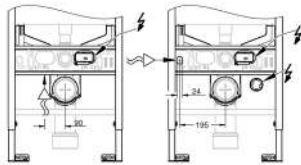

GROHE RAPID SLX

Referencia

Color

Precio (€)

39 596 000 +++*

259,00

Rapid SLX

Módulo WC, altura 1.13 m

con toma de corriente integrada.

Ideal para WC Rimless

Cisterna empotrada GD 2, 6 - 9 l

A punto para futuros cambios a inodoros con ducha bidé

Incluye patrón de montaje para pulsadores pequeños 130 x 172 mm

Montaje en tabique con montantes

y/o delante de pared resistente.

Marco de acero con revestimiento anticorrosión

Para montaje en seco, completamente premontado

con conexiones rígidas

Ajuste rápido

Elementos de fijación

Homologado por TÜV

2 pernos con tuercas para colgar la taza

Accesorio de fijación para barras de apoyo

Distancia entre pernos 180 y 230 mm.

codo de desagüe de PP Ø 90 mm

profundidad ajustable

Reductor PP Ø 90/110 mm

Set de conexión desagüe

Cisterna GD2, 3 - 6 l, contiene las siguientes características:

Ajuste de fábrica a 6l. y 3l.

Válvula de descarga **neumática** AV1 que ofrece

dos opciones: **Dual Flush** o **Descarga única**.

Entrada suministro de agua por la derecha, por detrás o superior

Silencioso, grupo acústico I

Aislada contra condensaciones

Conexión de suministro 1/2"

Llave de escuadra integrada

Tubo de descarga

sin necesidad de herramientas para la instalación

de la alimentación

montaje vertical

Incluye Flow Manager

La velocidad de descarga del agua puede modificarse

fácilmente para evitar salpicaduras

Compatible con todos los modelos de inodoro Rimless

El caudal se regula sin necesidad de quitar la válvula

Para la instalación en la pared, solicite los anclajes 38 558 00M

(se venden por separado)

para la instalación de pulsadores 156 x 197 mm necesario accesorio

66 791 000 (en venta por separado)

Los inodoros con una superficie de apoyo pequeña (< 205 mm) requieren el accesorio adicional 39607000