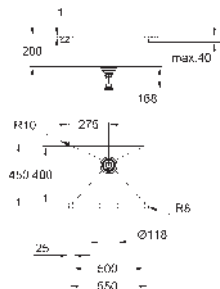

GROHE FREGADEROS DE ACERO INOXIDABLE

Referencia

Color

Precio (€)

31 726 SD0

acero inox

248,00

K700

Fregadero acero inoxidable

modelo: K700 60-S 55/45 1.0

Montaje: sobre encimera, bajo encimera o enrasado

Material: acero inoxidable AISI 304 (V2A)

Espesor del material: 1 mm

GROHE StarLight acabado cromado

GROHE Whisper amortiguador de ruido

Tamaño mín. mueble: 600 mm

dimensiones: 550 x 450 mm

1 cubeta: 500 x 400 x 200 mm

Radio exterior: R11 (montaje bajo encimera)/R3 (montaje sobre encimera); radio interior de la cubeta: R10

GROHE FastFixation rápido sistema de instalación

medida corte encimera (instalación bajo encimera): 502 x 402 mm (R11)

medida corte encimera (instalación sobre encimera): 535 x 435 mm

Desagüe: Ø 3.5"/90 mm con cestillo de desagüe

Incluye: set de desagüe, cestillo y set de montaje

novedad

31 580 SD1

acero inox

310,00