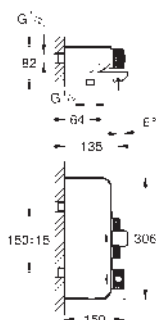

Grohtherm SmartControl
Termostato para baño y ducha 1/2"
GROHE CoolTouch Aislamiento térmico
GROHE StarLight acabado cromado
GROHE SafeStop Tope de seguridad a 38°C
GROHE SafeStop Plus limitador de temperatura opcional a 43°C incluido
GROHE TurboStat Cartucho compacto con termoelemento de cera
Mandos GROHE ProGrip con superficie antideslizante
SmartControl: pulsar el botón para encender y apagar el chorro de agua y girarlo para ajustar el caudal EcoJoy
Bandeja jabonera de ducha GROHE EasyReach integrada
Toma inferior para flexo G 1/2"
Caño de bañera con mousseur
Filtros colectores de suciedad
Válvulas anti-retorno

34 721 000   **chromo**   **522,00**