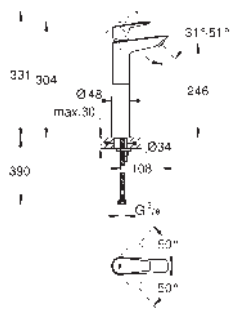

23 761 001 cromo 139,00

BauEdge
Monomando de lavabo 1/2"
Tamaño XL
para lavabos tipo **Bol** de sobremueble
Palanca metálica
GROHE Cartucho de discos cerámicos Longlife de 28 mm con limitador ecológico de temperatura
GROHE StarLight acabado cromado
GROHE Zero aísla los conductos de agua internos, sin plomo y sin níquel.
GROHE EcoJoy mousseur 5,7 l/min
Sistema de rápida instalación FastFixation
Cuerpo liso
Con conexiones flexibles

36 451 000 cromo 212,00

Bau Cosmopolitan E
Mezclador de lavabo electrónico 1/2" Tamaño M con mezclador y limitador ajustable de temperatura

Con sensor infrarrojo para comunicación bidireccional para configuración, monitorización y mantenimiento.
Batería de litio 6V. tipo CR-P2
Vida útil de la batería: aprox. 7 años (150 usos al día)
GROHE StarLight acabado cromado
GROHE EcoJoy mousseur 5,7 l/min
GROHE Zero aísla los conductos de agua internos, sin plomo y sin níquel.
Cuerpo hecho de polímero compuesto
Con conexiones flexibles
Válvulas anti-retorno
Filtros colectores de suciedad con válvula solenoide integrada
Batería externa
Sistema de rápida instalación FastFixation
Indicador luminoso de cambio de pila
Con 7 pre programas
Descarga automática
Desinfección térmica
Modo limpieza
Funciones adicionales y ajustes precisos con el mando adicional 36 407 001
Marca CE
Nivel de sonoridad I conforme DIN4109