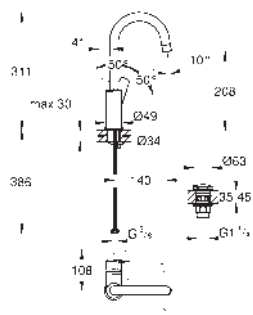

GROHE
BAUEDGE

Referencia Color Precio (€)

novedad

23 911 001 cromo 119,00

BauEdge
Monomando de lavabo de 1/2"
Tamaño L
Palanca metálica
GROHE Cartucho de discos cerámicos Longlife de 28 mm con limitador ecológico de temperatura
GROHE StarLight acabado cromado
GROHE EcoJoy mousseur 5,7 l/min
Sistema de rápida instalación FastFixation
Caño tubular giratorio
Vaciador automático
Cuerpo liso con vaciador push open 1 1/4"
Con conexiones flexibles

novedad