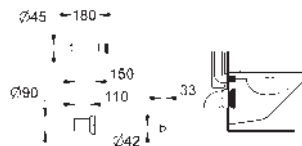

37 311 K00

negro

29,50

Accesorios de descarga y desagüe
para tazas WC suspendidas
con tubo de descarga Ø 45 mm.
para manguito desagüe de Ø 90 mm
de 150 mm longitud
Capuchones para los tornillos
de fijación del WC (43 511 SH0)