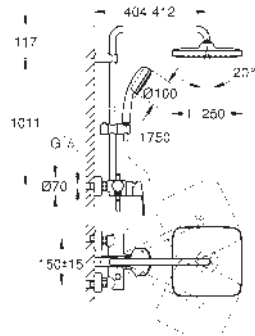

26 673 000

Cromo

415,00

Tempesta Cosmopolitan System 250
Sistema de ducha con monomando

Compuesto por:

Brazo para ducha mural de 390 mm orientable a 45°

Monomando de ducha visto con inversor

Dos opciones de ducha:

Cabezal de ducha Tempesta 250 (26 666)

Lluvia

Cabezal con parte posterior en blanco

con rótula incorporada

Ángulo de rotación ± 10°

GROHE EcoJoy limitador de caudal 9,5 l/min

Teleducha Tempesta Cosmopolitan 100 (27 571 001)

2 chorros:

Rain, Jet

GROHE EcoJoy limitador de caudal 5,7 l/min.

Elemento deslizante ajustable en altura

Flexo de 1,75 m 1/2" x 1/2" (28 410)

Tecnología GROHE EcoJoy ahorro de

agua con el máximo bienestar

GROHE SilkMove Cartucho de

discos cerámicos 46 mm

GROHE DreamSpray distribución perfecta

del agua por todo el cabezal

GROHE StarLight acabado cromado

Sistema antical **SpeedClean**

Conducto interno del agua protegido para mayor durabilidad

Sistema antitorsión „Twistfree“

Edición profesional

novedad