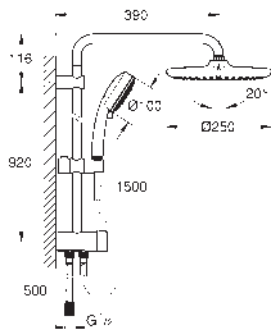

26 224 001 +++* cromo 399,00

Tempesta Cosmopolitan System 210
Sistema de ducha con monomando

Compuesto por:

Brazo para ducha mural de 390 mm orientable a 45°

Monomando de ducha visto con inversor

Dos opciones de ducha:

Ducha mural Tempesta 210 (26 408)

Chorro Lluvia

con rótula incorporada

Ángulo de rotación de ± 15°

Teleducha Tempesta Cosmopolitan 100 (27 571 001)

2 chorros:

Rain, Jet

Elemento deslizante ajustable en altura

Flexo de 1,75 m 1/2" x 1/2" (28 410)

GROHE SilkMove Cartucho de

discos cerámicos 46 mm

GROHE DreamSpray distribución perfecta

del agua por todo el cabezal

GROHE StarLight acabado cromado

Sistema antical **SpeedClean**

Conducto interno del agua protegido para mayor durabilidad

Sistema antitorsión „Twistfree“

DUCHAS

novedad