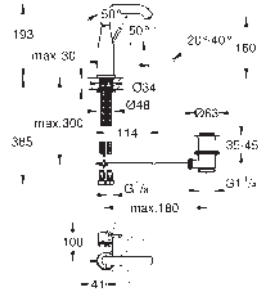

GROHE ESSENCE

Referencia Color Precio (€)

23 462 001	+++*	Cromo	215,00
23 462 DC1		supersteel	301,00
23 462 BE1		Polished nickel (Niquel brillo)	322,50
23 462 EN1		Brushed Nickel (Niquel cepillado)	344,00
23 462 GL1		Cool sunrise (Oro brillo)	322,50
23 462 GN1		Brushed Cool Sunrise (Oro cepillado)	344,00
23 462 DA1		Warm sunset (Cobre brillo)	322,50
23 462 DL1		Brushed warm sunset (Cobre cepillado)	344,00
23 462 A01		Hard graphite (Grafito brillo)	322,50
23 462 AL1		Brushed hard graphite (Grafito cepillado)	344,00

Essence
Monomando de lavabo 1/2"
Tamaño M
Palanca metálica
GROHE SilkMove Cartucho de discos cerámicos 28 mm con limitador ecológico de temperatura
GROHE StarLight acabado cromado
GROHE EcoJoy mousseur 5,7 l/min
GROHE AquaGuide mousseur ajustable
GROHE FastFixation Plus sistema de rápida instalación
Caño giratorio de fundición
Aireador tipo «Mousseur»
Vaciador automático
Con conexiones flexibles

24 173 001	+++*	Cromo	215,00
Edición Profesional disponible Q2 2021