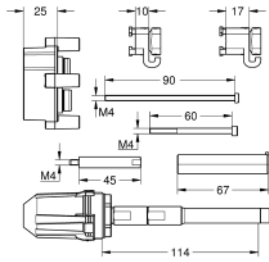

GROHE RAPIDO SMARTBOX

Referencia   Color   Precio (€)

14 057 000   **198,00**

Set de extensión universal para mezcladores, 50 mm.
Se adapta a los mezcladores empotrados en combinación con GROHE Rapido SmartBox.