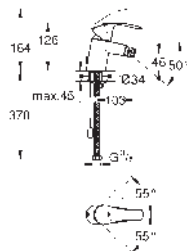

23 743 002 cromo 155,00
Idem, con cadenilla

32 929 002 cromo 115,00

Eurosmart
Monomando de bidé 1/2"
Tamaño S
Palanca metálica
GROHE SilkMove Cartucho de discos cerámicos de 35 mm
Limitador ecológico de caudal con limitador ecológico de temperatura
GROHE StarLight acabado cromado
GROHE EcoJoy mousseur 5,7 l/min
GROHE FastFixation rápido sistema de instalación
con rótula incorporada
Vaciador automático
Con conexiones flexibles