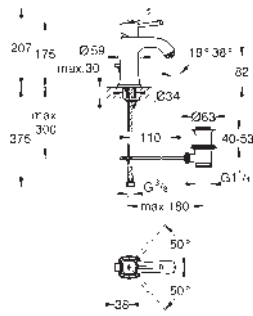

GROHE GRANDERA

Referencia Color Precio (€)

23 303 000 cromo 365,00
23 303 IGO cromo/ oro 479,00

Grandera
Monomando de lavabo 1/2"
Tamaño M
GROHE SilkMove Cartucho de discos cerámicos 28 mm
Limitador de temperatura
Tecnología GROHE EcoJoy ahorro de agua con el máximo bienestar
GROHE FastFixation rápido sistema de instalación
GROHE AquaGuide chorro direccional de 5,7 l/min
Vaciador automático
Con conexiones flexibles