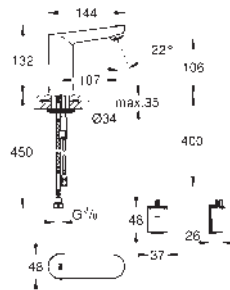

GROHE EUROSMART COSMOPOLITAN E

Referencia

Color

Precio (€)

36 421 000

Cromo

476,00

Eurosmart Cosmopolitan E
Mezclador de lavabo electrónico 1/2"
Tamaño L

con **mezclador y limitador ajustable de temperatura**
Con sensor infrarrojo para comunicación bidireccional para configuración, monitorización y mantenimiento.

Transformador con tensión de conexión
100-230 V AC, 50-60 Hz, 6 V DC

GROHE StarLight acabado cromado

GROHE EcoJoy mousseur 5,7 l/min

Con conexiones flexibles

Válvulas anti-retorno

Filtros colectores de suciedad

con válvula solenoide integrada

Sistema de rápida instalación FastFixation

Con 7 pre programas

Descarga automática

Desinfección térmica

Modo limpieza

Funciones adicionales y ajustes precisos

con el mando adicional 36 407 001

Marca CE

Nivel de sonoridad I conforme DIN4109

Tipo de protección IP 59K

36 439 000

Cromo

313,50

Eurosmart Cosmopolitan E
Grifo de lavabo 1/2"
Infrarrojo electrónico
Tamaño M

Con sensor infrarrojo para comunicación bidireccional para configuración, monitorización y mantenimiento.

Agua fría o agua premezclada

Batería de litio 6V. tipo CR-P2

Vida útil de la batería: aprox. 7 años (150 usos al día)

GROHE StarLight acabado cromado

GROHE EcoJoy mousseur 5,7 l/min

Flexo con conexiones flexibles

de 350 mm (45 704)

Filtros colectores de suciedad

con válvula solenoide integrada

Batería externa

Sistema de rápida instalación FastFixation

Indicador luminoso de cambio de pila

Con 7 pre programas

Descarga automática

Desinfección térmica

Modo limpieza

Funciones adicionales y ajustes precisos

con el mando adicional 36 407 001

Marca CE

Nivel de sonoridad I conforme DIN4109

Tipo de protección IP 59K

36 386 001

Cromo

750,50

Eurosmart Cosmopolitan E
Powerbox