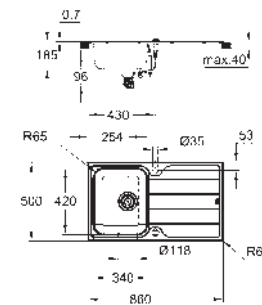

31 573 SD1

acero inox

380,00

Minta

Conjunto de fregadero y grifo de cocina

Compuesto por:

K500 fregadero de acero inoxidable con escurridor (31 571 SD1)

monomando de fregadero Minta (32 168 000)

Caño alto

GROHE StarLight acabado cromado

GROHE SilkMove Cartucho de

discos cerámicos de 35 mm

Teleducha extraíble

Limitador ecológico de caudal

Caño tubular giratorio

Giratorio 360

Válvula anti-retorno

Con conexiones flexibles

GROHE FastFixation rápido sistema

de instalación

Radio exterior: R6; radio interior de la cubeta: R65