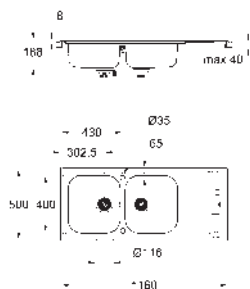

GROHE FREGADEROS DE ACERO INOXIDABLE

Referencia

Color

Precio (€)

31 587 SD0

acero inox

229,00

K400

Fregadero de acero inoxidable con escurridor

Modelo: K400 80-S 116/50 2.0 rev

Tipo de montaje: sobre encimera

Material: acero inoxidable AISI 304 (V2A)

Espesor del material: 0.7 mm

GROHE StarLight acabado cromado

Acabado satinado

GROHE Whisper amortiguador de ruido

Medida mín. mueble: 800 mm

Dimensiones: 1160 x 500 mm

2 cubetas: 362.5 x 400 x 188 mm

GROHE FastFixation rápido sistema de instalación

Reversible

Medidas corte encimera: 1140 x 480 mm

Válvula automática

Incluye: desagüe automático, sifón, cestillo y set de montaje

Radio exterior: R10; radio interior de la cubeta: R95