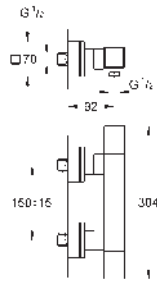

GROHE GROHTHERM CUBE

Referencia Color Precio (€)

34 488 000 cromo 354,50

Grohtherm Cube
Termostato de ducha 1/2"
GROHE SafeStop Tope de seguridad a 38°C
GROHE SafeStop Plus limitador de temperatura opcional a 43°C incluido
GROHE TurboStat Cartucho compacto con termoelemento de cera
Mando graduado con **GROHE EcoButton**, limitador ecológico de caudal
Toma inferior para flexo G 1/2"
Filtros colectores de suciedad
Válvula anti-retorno
Racores en S
Tecnología GROHE EcoJoy ahorro de agua con el máximo bienestar

34 497 000 cromo 456,00