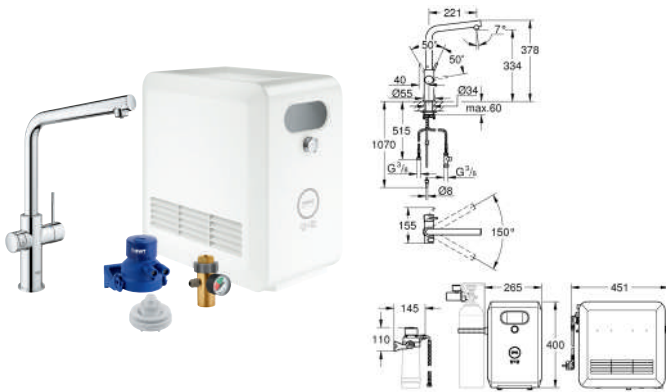

Caño tubular giratorio

Caño giratorio 150°

Caño con dos salidas de agua independientes para agua filtrada y no filtrada

Con conexiones flexibles

Refrigerador GROHE Blue Professional

Suministra 12 litros de agua fría con gas por hora

Display de color con control de presión y giro

270 Watt Unidad de enfriamiento Cooler, 230 V, 50 Hz

Tipo de protección IP 21

Marca CE

Necesarias rejillas de ventilación en la parte inferior del mueble de cocina

Posible configuración del software y supervisión de la capacidad del filtro y CO₂ a través de la aplicación GROHE Ondus

Notificaciones por baja capacidad del filtro y botella CO₂

Posible monitorización adicional a través de GROHE Blue Professional Browser Monitor

Con Bluetooth 4.0* e interfaz WIFI para comunicación inalámbrica de datos

Para Apple** y dispositivos Android

El rango del bluetooth (10 m) varía dependiendo de los materiales usados entre el transmisor y el receptor

Cabezal de filtro con ajuste de la dureza del agua

El filtro GROHE Blue, la botella de CO₂ y el cartucho de limpieza no están incluidos en la entrega y deben pedirse por separado.

Filtros adecuados: - filtro tamaño S, capacidad 600 L a 20 dKH (40 404 001)- filtro de tamaño M, capacidad 1500 L a 20 dKH (40430 001) - filtro de tamaño L, capacidad 2500 L a 20 dKH (40412 001) - filtro de carbón activado, capacidad 3000 L (40 547 001 - filtro magnesio + zinc, capacidad 400 L a 17 dGH (40 691 002)

Requisitos del sistema Apple

iPhone con iOS 9.0 o superior

Requisitos del sistema Android

teléfono inteligente con Android 4.3 o superior

Los dispositivos móviles y la aplicación GROHE Ondus*** no están incluidos en la entrega y deben pedirse por separado a través de una tienda / tienda iTunes o Google Play de Apple.

* La palabra y los logotipos de la palabra Bluetooth son marcas registradas propiedad de Bluetooth SIG, Inc. y Grohe AG las utiliza bajo licencia. Otras marcas comerciales y nombres comerciales son los de sus respectivos dueños.

** Apple, el logotipo de Apple, iPod, iPod Touch, iPhone e iTunes son marcas comerciales de Apple Inc., registradas en los EE. UU. Y en otros países. Apple no es responsable de la función de este dispositivo ni del cumplimiento de las normas de seguridad y normativas.

*** Disponible de forma gratuita a través de la aplicación iTunes o la tienda Google Play.