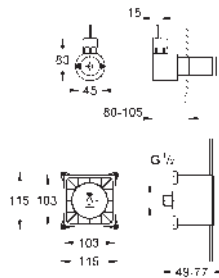

29 074 000

415,00

GROHE F-digital Deluxe
Parte empotrable del generador de vapor
para uso con el módulo (27 934 000)
Compuesto por:
1 parte empotrable para el dosificador de vapor (115 x 115 x 49-77 mm)
1 parte empotrable para el sensor de temperatura (58 x 83 x 80-105 mm)
1 cable para el sensor de temperatura, 5 m
1 cable para el generador de vapor, 5 m