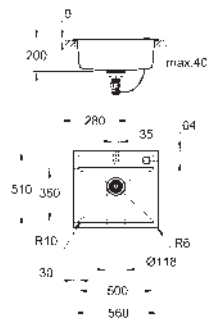

31 651 AT0 gris granito 289,00
31 651 AP0 negro granito 289,00

K700
Fregadero de granito
Modelo: K700 60-C 56/51 1.0
Tipo de montaje: sobre encimera
Material: compuesto de cuarzo
GROHE Whisper amortiguador de ruido
Tamaño mín. mueble: 600 mm
Dimensiones: 560 x 510 mm
1 cubeta: 500 x 360 x 200 mm
GROHE FastFixation rápido sistema de instalación
Medida corte encimera: 545 x 495 mm
Válvula automática
Incluye: desagüe automático, sifón, cestillo y set de montaje
Radio exterior: R6; radio interior de la cubeta: R10