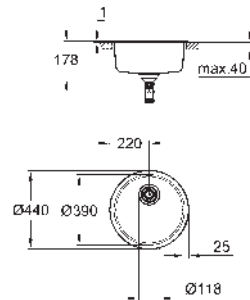

GROHE FREGADEROS DE ACERO INOXIDABLE

Referencia

Color

Precio (€)

31 720 SD0

acero inox

109,00

K200

Fregadero acero inoxidable

modelo: K200 50-S Ø 44 1.0

Tipo de montaje: sobre encimera

Material: acero inoxidable AISI 304 (V2A)

GROHE Whisper amortiguador de ruido

Tamaño mín. del mueble: 500 mm

dimensiones: Ø 440 mm

1 cubeta: Ø 390 mm

GROHE FastFixation rápido sistema de instalación

medida corte encimera: Ø 422 mm

Desagüe: Ø 3.5"/90 mm con cestillo de desagüe

Incluye: set de desagüe, cestillo y set de montaje

cantidad de fijaciones incluidas (montaje superior): 5

radio interior de la cubeta: Ø 390

31 719 SD0

acero inox

132,00