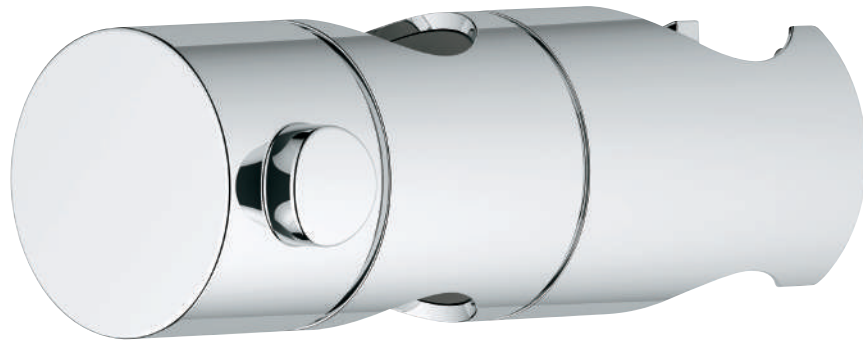

GROHE ACCESORIOS DE DUCHA