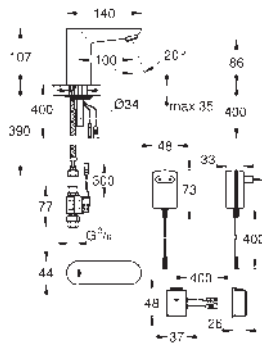

36 409 000 cromo 533,00

Euroeco Cosmopolitan E Bluetooth
Grifo de lavabo 1/2"
Infrarrojo electrónico
Tamaño M

con sensor de infrarrojos y módulo Bluetooth para la comunicación bidireccional para la monitorización, la configuración y el servicio
Transformador con tensión de conexión 100-240 V AC, 50-60 Hz, 6,75 V DC
Sistema de rápida instalación FastFixation

GROHE StarLight acabado cromado

GROHE EcoJoy mousseur 5,7 l/min

Electroválvula

Filtros colectores de suciedad

con Bluetooth 4.0 * para la comunicación inalámbrica de datos

Para Apple ** y dispositivos Android

El rango del bluetooth (10 m) varía dependiendo de los materiales usados entre el transmisor y el receptor

Funcionamiento

Productos protegidos con una contraseña

La app detecta todos los productos Bluetooth al mismo tiempo

ciclos de descarga automática y sincronización

automática del tiempo de descarga

uso por día / 30 días

ciclos de desinfección térmicos y tiempo última desinfección

Configuración

Rango de detección y apagado

Desinfección térmica

Descarga automática

Modo limpieza

2 tiempos apagado / encendido

Identificación por nombre

Servicio

Envía y guarda 3 perfiles

Restablecer la configuración de fábrica o de usuario

Versión de hardware y software

Marca CE

Nivel de sonoridad I conforme DIN4109

Tipo de protección IP 59K

Los dispositivos móviles GROHE IR Remote App*** no están incluidos en la entrega y se pueden pedir por separado a través de un Apple store / tienda / iTunes o Google Play tienda autorizada.

* La marca y los logotipos de Bluetooth son marcas registradas propiedad de Bluetooth SIG, Inc. y cualquier uso de dichas marcas por Grohe AG es bajo licencia. Otras marcas y nombres comerciales pertenecen a sus respectivos propietarios.

** Apple, el logotipo de Apple, iPod, iPod Touch, iPhone y iTunes son marcas comerciales de Apple Inc., registradas en los EE.UU. y otros países. Apple no se hace responsable del funcionamiento de este dispositivo o de su cumplimiento con los estándares normativos y de seguridad.

*** Disponible de forma gratuita a través de iTunes o tienda Play Google.