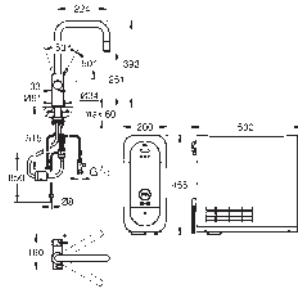

GROHE Blue filtro Talla S y cabezal de filtro con ajuste de la dureza del agua para regiones con dureza del agua superior a 9° dKH

Para regiones con dureza del agua inferior a 9° dKH, por favor pedir el filtro de carbón activo 40 547 001

GROHE Blue Botella 425 g CO₂

Requisitos del sistema Apple

iPhone con iOS 9.0 o superior

Requisitos del sistema Android

Smart phone con Android 4.3 o superior

Los dispositivos móviles y la aplicación GROHE Ondus *** no están incluidos en la entrega y deben pedirse por separado a través de una tienda / tienda iTunes o Google Play de Apple.

* La marca y los logotipos de Bluetooth son marcas registradas propiedad de Bluetooth SIG, Inc. y cualquier uso de dichas marcas por Grohe AG es bajo licencia. Otras marcas y nombres comerciales pertenecen a sus respectivos propietarios.

** Apple, el logotipo de Apple, iPod, iPod Touch, iPhone y iTunes son marcas comerciales de Apple Inc., registradas en los EE.UU. y otros países. Apple no se hace responsable del funcionamiento de este dispositivo o de su cumplimiento con los estándares normativos y de seguridad.

*** Disponible de forma gratuita a través de iTunes o tienda Play Google. Este producto incluye un artículo que se declara como una sustancia peligrosa. Encuentre más información en la hoja de datos de seguridad. Puede descargar los datos de seguridad en: www.grohe.com/safety-data-sheets/