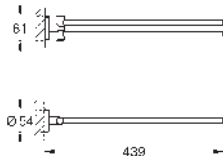

40 371 001	cromo	48,50
40 371 DC1	supersteel	68,00
40 371 BE1	Polished nickel (Niquel brillo)	73,00
40 371 EN1	Brushed Nickel (Niquel cepillado)	78,00
40 371 GL1	Cool sunrise (Oro brillo)	73,00
40 371 GN1	Brushed Cool Sunrise (Oro cepillado)	78,00
40 371 DA1	Warm sunset (Cobre brillo)	73,00
40 371 DL1	Brushed warm sunset (Cobre cepillado)	78,00
40 371 A01	Hard graphite (Grafito brillo)	73,00
40 371 AL1	Brushed hard graphite (Grafito cepillado)	78,00

Essentials

Toallero

Material: metal

2 brazos giratorios

439 mm

Fijación oculta

GROHE StarLight acabado cromado

Adecuado para atornillar (incluidos tornillos y tacos)