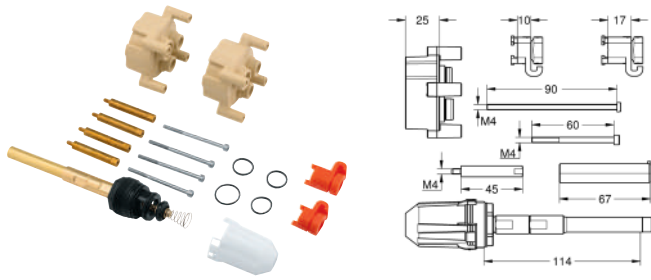

GROHE RAPIDO SMARTBOX

Referencia   Color   Precio (€)

14 057 000   **198,00**

Set de extensión universal para mezcladores, 50 mm.
Se adapta a los mezcladores empotrados en combinación con GROHE Rapido SmartBox.

14 058 000   **127,00**

Set de extensión universal para termostatos de dos mandos, 25 mm.
Se adapta a termostatos empotrados de dos mandos en combinación con GROHE Rapido SmartBox.

49 003 000   **cromo**   **198,00**

Cartucho GROHE TurboStat 3/4"
para entradas invertidas (agua caliente a la derecha)
se adapta a los conjuntos termostáticos de 2 vías Grohtherm SmartControl y Grohtherm en combinación con GROHE Rapido SmartBox
solución de servicio, no cumple con EN1111

SOLUCIONES
EMPOTRADAS