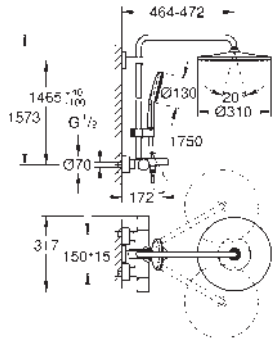

26 649 000

Cromo

869,00

Rainshower SmartActive 310
Sistema de ducha
con termostato incorporado

Compuesto por:

Brazo para ducha mural de 450 mm
orientable a 45°

Termostato visto con función Aquadimmer

Dos opciones de ducha:

Ducha mural Rainshower Mono 310 Cube (26 567)

con rótula incorporada

Ángulo de rotación de ± 15°

Teleducha Rainshower SmartActive 130 Cube (26 550)

Elemento deslizante ajustable en altura

Incluye soporte deslizante

Flexo Silverflex de 1,75 m. (28 388)

GROHE TurboStat Cartucho compacto

con termoelemento de cera

GROHE SafeStop Tope de seguridad a 38°C

GROHE SafeStop Plus limitador de

temperatura opcional a 43°C incluido

GROHE CoolTouch Aislamiento térmico

GROHE DreamSpray distribución perfecta

del agua por todo el cabezal

GROHE One-click showering: selección del tipo

de chorro pulsando un botón

GROHE StarLight acabado cromado

GROHE FastFixation (soportes ajustables)

Sistema antical **SpeedClean**

26 652 000

Cromo

869,00

Idem, con GROHE EcoJoy limitador de caudal 9,5l/min

novedad