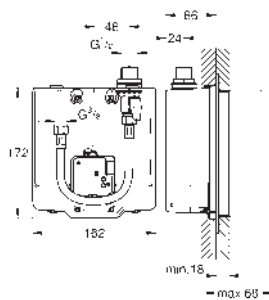

36 337 001

110,50

Euroeco Cosmopolitan E

Subconjunto para empotrar

para instalación con mezclador o agua fría

Caja de empotramiento

192 x 95 x 240 mm

Llave de corte

Indicado para

36 410 000, 36 334 SD0, 36 335 SD0, 36 273 000

Permite impermeabilizar la construcción de la pared que rodea el cuerpo empotrado

Con manguito de estanqueidad