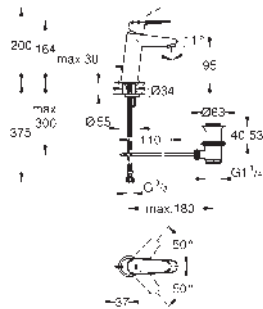

GROHE EURODISC COSMOPOLITAN

Referencia

Color

Precio (€)

23 049 002

Cromo

188,00

Eurodisc Cosmopolitan
Monomando de lavabo 1/2"
Tamaño S

Palanca metálica

GROHE SilkMove Cartucho de discos cerámicos 28 mm

GROHE StarLight acabado cromado

GROHE FastFixation Plus

Aireador tipo «Mousseur»

Vaciador automático

Con conexiones flexibles