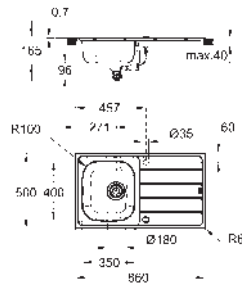

GROHE FREGADEROS DE ACERO INOXIDABLE

Referencia

Color

Precio (€)

novedad

31 565 SD1

acero inox

209,00

Eurosmart

Conjunto de fregadero y grifo de cocina

Compuesto por:

K200 fregadero acero inoxidable con escurridor (31 552 SD1)

Monomando de fregadero Eurosmart (33 281 002)

Caño bajo

Instalación en un solo agujero

GROHE StarLight acabado cromado

GROHE SilkMove Cartucho de

discos cerámicos de 35 mm

Con limitador de temperatura integrado

Limitador ecológico de caudal

Caño giratorio de fundición

Caño giratorio 140°

GROHE Zero aísla los conductos de agua internos, sin plomo y sin níquel.

Mousseur con ranura para fácil reemplazamiento

Con conexiones flexibles

GROHE FastFixation rápido sistema

de instalación

Radio exterior: R6 (sobre encimera), radio interior de la cubeta: R100

Disponible a partir del primer trimestre 2021

novedad

31 562 SD1

acero inox

190,00