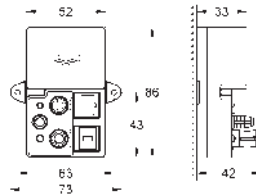

GROHE F-DIGITAL DELUXE

Referencia

Color

Precio (€)

36 371 000

608,00

GROHE F-digital Deluxe

Receptor Bluetooth BT-01A para Apple y Android

con electrónica integrada para la comunicación inalámbrica de datos combinable con la estación de acoplamiento 36 365 000 existente
86 x 73 x 42 mm

Características:

Interruptor de reinicio

Indicador de estado por (LED)

Autoportante / máxima configuración

Conexión uno a uno

Con mecanismo de cierre de seguridad (1 usuario)

Desconexión de seguridad en caso de pérdida de conexión

Juego de cables de conexión para la comunicación de datos

y la fuente de alimentación (5 m cada uno)

Bluetooth alimentación eléctrica del transmisor: 12 V

Bluetooth transmisor de frecuencia: 2,4 GHz

El rango del bluetooth (10 m) varía dependiendo de los materiales usados entre el transmisor y el receptor

Requiere Unidad Base Box 2.0 Bluetooth (36 397 000) - debe pedirse por separado

Con capacidad Bluetooth del dispositivo (bluetooth V2.1 o superior) es necesario

Requisitos del sistema Android

sistema operativo: a partir de 2.3.3

densidad de píxeles: 160 dpi mínimo

Resolución de pantalla: 320 x 470 píxeles por pulgada

Requisitos del sistema Apple

iPod touch 4/5, iPhone 4/5, iPad/ iPad mini**

Sistema operativo de Apple: a partir del lanzamiento de iOS 6.0 y superior

Los dispositivos hardware para GROHE SPA F-digital Deluxe App *** no están incluidos en la entrega. Podrá descargar la App gratuitamente en Apple store / iTunes o Google Play tienda autorizada.

* La marca y los logotipos de Bluetooth son marcas registradas propiedad de Bluetooth SIG, Inc. y cualquier uso de dichas marcas por Grohe AG es bajo licencia. Otras marcas y nombres comerciales pertenecen a sus respectivos propietarios.

** Apple, el logotipo de Apple, iPod, iPod Touch, iPhone y iTunes son marcas comerciales de Apple Inc., registradas en los EE.UU. y otros países. Apple no se hace responsable del funcionamiento de este dispositivo o de su cumplimiento con los estándares normativos y de seguridad.

*** Disponible de forma gratuita a través de iTunes o tienda Play Google.

36 367 000

340,00

GROHE F-digital Deluxe

Parte empotrable del panel de control

para usar con el panel de control (26 374 000 / 36 397 000)

550 x 700 x 110 mm

Altura (100 mm) y profundidad ajustable (50 mm)

Panel frontal desmontable para su instalación

Marco frontal ajustable para instalación empotrada

Placa de acero de 1 mm