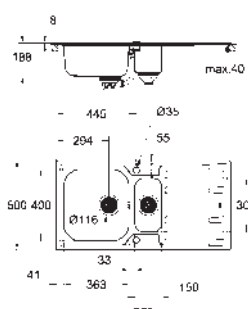

31 567 SD0

acero inox

226,00

K400

Fregadero de acero inoxidable con escurridor

Modelo: K400 60-S 97/50 1.5 rev

Tipo de montaje: sobre encimera

Material: acero inoxidable AISI 304 (V2A)

Espesor del material: 0.7 mm

GROHE StarLight acabado cromado

GROHE Whisper amortiguador de ruido

Tamaño mín. mueble: 600 mm

Dimensiones: 970 x 500 mm

1 cubeta: 363 x 400 x 188 mm

1/2 cubeta: 150 x 300 x 188 mm

GROHE FastFixation rápido sistema de instalación

Reversible

Medida corte encimera: 950 x 480 mm

Válvula automática

Incluye: desagüe automático, sifón, cestillo y set de montaje

Radio exterior: R10; radio interior de la cubeta: R95