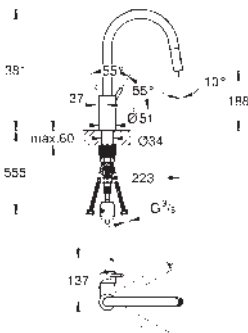

31 483 002 +++* cromo 275,00
31 483 DC2 supersteel 355,00

Concetto
Monomando de fregadero 1/2''
Caño alto
GROHE StarLight acabado cromado
GROHE SilkMove Cartucho de discos cerámicos de 35 mm
GROHE EasyDock garantiza un suave retorno del flexo a la posición inicial
GROHE Zero aísla los conductos de agua internos, sin plomo y sin níquel.
Caño extraíble con doble chorro
Inversor: chorro laminar/ chorro concentrado Jet SpeedClean
Limitador ecológico de caudal
Caño tubular giratorio
Giratorio 360
Válvula anti-retorno
Con conexiones flexibles
GROHE FastFixation rápido sistema de instalación