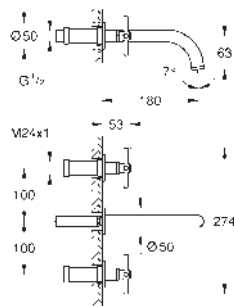

20 169 003	chromo	456,00
20 169 DC3	supersteel	638,00
20 169 AL3	Brushed hard graphite (Grafito cepillado)	729,50

Atrio
Batería de lavabo 1/2"
Tamaño S
Montaje mural
Sólo parte exterior
Necesaria parte empotrada 29 025 002
Empotrable
Monturas de discos cerámicos de 90°
GROHE StarLight acabado cromado
GROHE EcoJoy 5.7 l/min mousseur laminar
Distancia entre centros 200 mm
Longitud de caño: 180 mm
con mandos de palanca
Dos sets de tapetas incluidos.
Uno marcado con „H“ Caliente y „C“ Frío
y un set sin marcar.