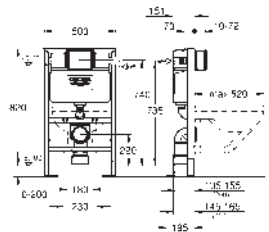

Rapid SL

Módulo para WC, altura de instalación 0,82 m.

Cisterna empotrada de 6 - 9 l

Montaje delante de tabiques ligeros o autoportante

Para montaje en seco, completamente premontado

Ajuste rápido

2 pernos con tuercas para colgar la taza

Distancia entre pernos 180 y 230 mm.

codo de desagüe de PP Ø 90 mm

Reductor PP Ø 90/110 mm

Cisterna 6 - 9 l, contiene las siguientes características:

Válvula de descarga **neumática AV1** que ofrece

dos opciones: **Dual Flush** o **Descarga única**.

Montaje del pulsador **frontal o superior**

Silencioso, grupo acústico I

Aislada contra condensaciones

Para la instalación en la pared, solicite los anclajes 38 558 00M

(se venden por separado)

para la instalación de pulsadores pequeños

necesario accesorio 40 950 000 (en venta por separado)

38 581 001

370,50