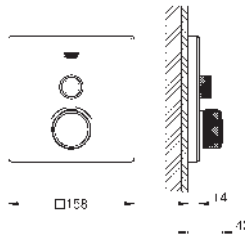

Placa en moon white vidrio acrílico blanco

Parte empotrable no incluida

Caudal:

salida A (para cierre externo) = 34 l/min

salidas B/C = 29 l/min

35 600 000 +++* 121,00
GROHE Rapido SmartBox cuerpo empotrable universal, se reemplazara por la ref. 35 604 000, disponible 03/2021