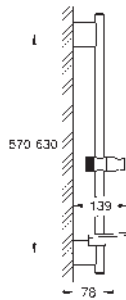

26 594 LS0

moon white

195,00

Rainshower SmartActive 150
Conjunto de ducha con barra 3 chorros
Compuesto por:
Teleducha Rainshower SmartActive 150 (26 590)
Barra de ducha de 900 mm
con soportes de pared metálicos
Flexo Silverflex de 1,75 m. (28 388)
Jabonera **GROHE EasyReach**
GROHE EcoJoy limitador de caudal 9,5 l/min
GROHE DreamSpray distribución perfecta
del agua por todo el cabezal
GROHE StarLight acabado cromado
GROHE FastFixation Plus distancia ajustable
entre soportes, se adaptan a los agujeros existentes
GROHE TileFix soportes de barra de ducha con profundidad ajustable
Sistema antical **SpeedClean**
Conducto interno del agua protegido para mayor durabilidad
Sistema antitorsión „Twistfree“

novedad