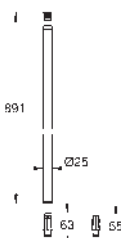

GROHE EUPHORIA SMARTCONTROL SYSTEM

Referencia

Color

Precio (€)

26 510 000

Cromo

999,00

Euphoria SmartControl System 260 Mono
Sistema de ducha con termostato para baño ducha

Compuesto por:

Brazo para ducha mural de 450 mm orientable a 45°

Soporte superior ajustable para adaptarse a los agujeros de instalación existentes

Termostato para baño ducha SmartControl visto

Dos opciones de ducha:

Ducha mural Euphoria 260 (26 455)

Con 3 tipos de chorro:

Rain, SmartRain, Jet

con rótula incorporada

Ángulo de rotación de ± 15°

para baño ducha

Teleducha Euphoria 110 Massage, cabezal blanco (27 221 001)

Con 3 tipos de chorro:

Rain, SmartRain, Massage

Elemento deslizando ajustable en altura

Flexo Silverflex de 1,75 m. (28 388)

GROHE DreamSpray distribución perfecta del agua por todo el cabezal

GROHE StarLight acabado cromado

GROHE CoolTouch Aislamiento térmico

GROHE TurboStat Cartucho compacto con termoelemento de cera

Mandos GROHE ProGrip con superficie antideslizante

Tecnología GROHE EcoJoy ahorro de agua con el máximo bienestar

- Tope de seguridad a 38°C

Bandeja jabonera de ducha GROHE EasyReach integrada

Sistema antical **SpeedClean**

Conducto interno del agua protegido para mayor durabilidad

Sistema antitorsión „Twistfree“

14 079 XH0

granito

16,00

SmartControl

Tapas botonera Smartcontrol visto

Compuesto por:

3 tapas con 3 diferentes símbolos

Encajan con sistemas de ducha Euphoria Smartcontrol

48 497 000

Cromo

202,00

Barra para sistemas de ducha

Material: metal

Tubo de ducha para recambio

15 cm más larga que la barra de los sistemas de ducha estándares

Válida para sistemas de ducha Euphoria SmartControl 26 507 y 26 508

GROHE StarLight acabado cromado

No válido para otros sistemas de ducha

48 498 000

Cromo

96,50

Barra para sistemas de ducha

Material: metal