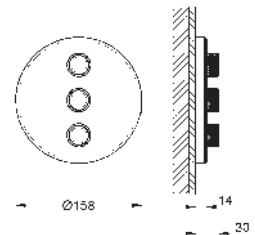

121,00

Edición Profesional disponible Marzo 2021

29 152 LS0

moon white

415,00

Grotherm SmartControl

Placa con triple llave de paso

Sólo parte exterior