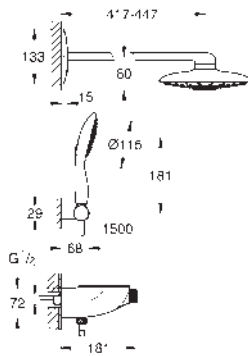

GROHE RAINSHOWER SYSTEM SMARTCONTROL

Referencia

Color

Precio (€)

26 443 000

chromo

1.420,50

Rainshower System SmartControl Duo 360

Combinación de Sistema de ducha con termostato, visto / empotrado
Compuesto por:

Termostato SmartControl visto/empotrado

Dos opciones de ducha:

Ducha mural Rainshower Duo 360 con brazo de ducha horizontal de 450 mm, cabezal cromado

GROHE PureRain ó GROHE Rain O² spray* y Trio Massage

Teleducha Power&Soul Ø 115 mm, cabezal blanco (27 671 LS0)

Soporte (27 055)

Flexo Silverflex de 1,50 m (28 364)

Caudal mínimo 10 l./ min.

GROHE DreamSpray distribución perfecta del agua por todo el cabezal

GROHE TurboStat Cartucho compacto con termoelemento de cera

Tecnología GROHE EcoJoy ahorro de agua con el máximo bienestar

GROHE SafeStop Tope de seguridad a 38°C

SmartControl: pulsar el botón para encender y apagar el

chorro de agua y girarlo para ajustar el caudal EcoJoy

GROHE EasyReach bandeja

Importante: Necesario para su instalación set para empotrar

26 264 001 y cuerpo empotrado 26 449 000.

* Seleccionar el tipo de chorro mural en la instalación, viene prefijado de fábrica con chorro: GROHE PureRain

26 443 LS0

moon white

1.420,50