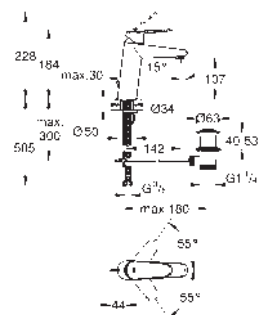

23 448 002

Cromo

225,00

Eurodisc Cosmopolitan
Monomando de lavabo 1/2"
Tamaño M

Palanca metálica

GROHE SilkMove Cartucho de discos cerámicos de 35 mm

Limitador ecológico de caudal

GROHE StarLight acabado cromado

GROHE EcoJoy mousseur 5,7 l/min

GROHE FastFixation Plus sistema de rápida instalación

Vaciador automático

Con conexiones flexibles