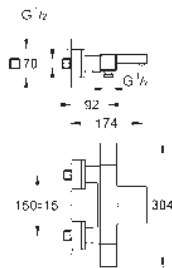

Grohtherm Cube
Termostato para baño y ducha 1/2"
GROHE SafeStop Tope de seguridad a 38°C
GROHE SafeStop Plus limitador de temperatura opcional a 43°C incluido
GROHE TurboStat Cartucho compacto con termoelemento de cera
Mando AquaDimmer Eco con múltiple función:
Regulador de caudal
Inversor: baño/ducha
Toma inferior para flexo G 1/2"
GROHE caño cascada XL
Reductor de caudal
Filtros colectores de suciedad
Válvula anti-retorno
Racores en S
Tecnología GROHE EcoJoy ahorro de agua con el máximo bienestar

18 700 000 daVinci satinado blanco 38,50