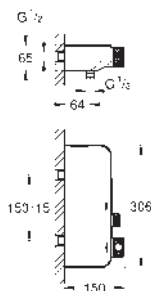

GROHE GROHTHERM SMARTCONTROL

Referencia   Color   Precio (€)

34 719 000   **chromo**   **374,50**

Grohtherm SmartControl
Termostato de ducha 1/2"
GROHE CoolTouch Aislamiento térmico
GROHE StarLight acabado cromado
GROHE SafeStop Tope de seguridad a 38°C
GROHE SafeStop Plus limitador de temperatura opcional a 43°C incluido
GROHE TurboStat Cartucho compacto con termoelemento de cera
Mandos GROHE ProGrip con superficie antideslizante
SmartControl: pulsar el botón para encender y apagar el chorro de agua y girarlo para ajustar el caudal EcoJoy
Bandeja jabonera de ducha GROHE EasyReach integrada
Toma inferior para flexo G 1/2"
Filtros colectores de suciedad
Válvulas anti-retorno

34 718 000   **chromo**   **405,00**