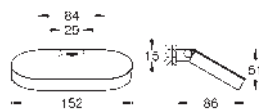

41 069 000	chromo	91,50
41 069 DC0	supersteel	128,00
41 069 BE0	Polished nickel (Niquel brillo)	137,00
41 069 EN0	Brushed Nickel (Niquel cepillado)	146,00
41 069 GL0	Cool sunrise (Oro brillo)	137,00
41 069 GN0	Brushed Cool Sunrise (Oro cepillado)	146,00
41 069 DA0	Warm sunset (Cobre brillo)	137,00
41 069 DL0	Brushed warm sunset (Cobre cepillado)	146,00
41 069 A00	Hard graphite (Grafito brillo)	137,00
41 069 AL0	Brushed hard graphite (Grafito cepillado)	146,00

Selection
Portarrollos
con tapa
Material: metal
Montaje mural
Fijación oculta
GROHE StarLight acabado cromado