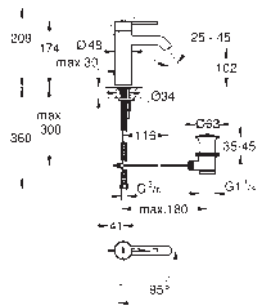

23 591 001	chromo	195,00

Essence
Monomando de lavabo 1/2"
Tamaño S
Palanca metálica
GROHE SilkMove ES
Cartucho de discos cerámicos de 28 mm con **apertura en agua fría** para mayor ahorro de energía con limitador ecológico de temperatura
GROHE StarLight acabado cromado
GROHE EcoJoy mousseur 5,7 l/min
GROHE AquaGuide mousseur ajustable
GROHE FastFixation Plus sistema de rápida instalación
Vaciador automático
Con conexiones flexibles

24 180 001	chromo	195,00
Edición Profesional disponible Q2 2021