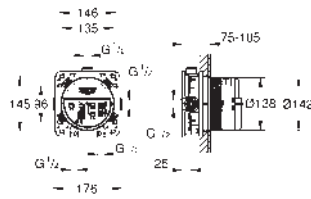

35 600 000 +++* 121,00

GROHE Rapido SmartBox
Cuerpo empotrado Universal, 1/2"
 3 salidas de 1/2"
 2 entradas inferiores, 1/2"
 Profundidad de instalación 75-105 mm
 Unidad de conexión en latón DR
 Conexión de descarga premontada
 Caja de empotramiento estable y cubierta de protección
 Opciones de fijación en paredes resistentes o tabiques con montantes (tipo cartón yeso)
 sin set de instalación