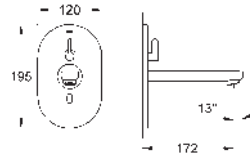

36 315 000

chromo

456,00

Eurosmart Cosmopolitan E
Mezclador de lavabo electrónico
con mezclador y limitador ajustable de temperatura

Con sensor infrarrojo para comunicación bidireccional
para configuración, monitorización y mantenimiento.
Transformador con tensión de conexión
100-230 V AC, 50-60 Hz, 6 V DC
Aireador con flujo laminar limitado a 9l./min.
caño
Longitud de caño: **170 mm**
Con 7 pre programas
Descarga automática
Desinfección térmica
Modo limpieza
Funciones adicionales y ajustes precisos
con el mando adicional 36 407 001
Necesaria parte empotrable 36 339 001
Marca CE