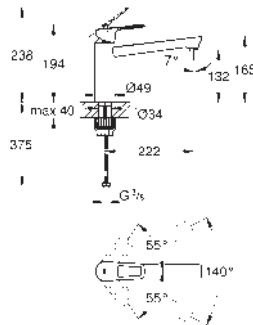

31 706 000 cromo 89,00

BauLoop
Monomando de fregadero 1/2"
Caño a media altura
GROHE StarLight acabado cromado
GROHE Cartucho de discos cerámicos Longlife de 35 mm
GROHE Zero aísla los conductos de agua internos, sin plomo y sin níquel.
Caño tubular giratorio
Caño giratorio 140°
Mousseur con ranura para fácil reemplazamiento
Con conexiones flexibles
GROHE FastFixation Plus para instalación ultra rápida y sencilla - sin necesidad de herramientas
En caso de envimeras de entre 40mm y 60 mm se requiere el juego de fijación 48 384 0000 (pedir por separado).