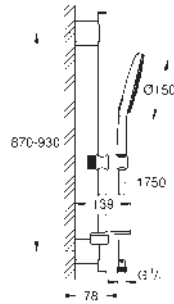

GROHE RAINSHOWER SMARTACTIVE

Referencia

Color

Precio (€)

novedad