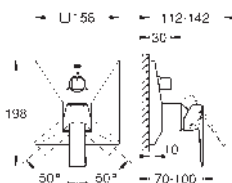

Allure Brilliant
Mezclador con inversor de 3 vías.
Sólo parte exterior
Cuerpo empotrado GROHE Rapido SmartBox 35 600 000
GROHE SilkMove Cartucho de discos cerámicos 46 mm
GROHE StarLight acabado cromado
Florón metálico con GROHE FastFixation
Escudo de metal, con ajuste 6°
Palanca metálica
Inversor de 3 vías.
Caudal:
salida A = 27 l/min
salida B = 27 l/min
salida C = 27 l/min
Parte empotrable no incluida

35 600 000   +++*   121,00
GROHE Rapido SmartBox cuerpo empotrable universal, se reemplazara por la ref. 35 604 000, disponible 03/2021

35 604 000   +++*   121,00
Edición Profesional disponible Marzo 2021

19 787 001   cromo   1.459,00