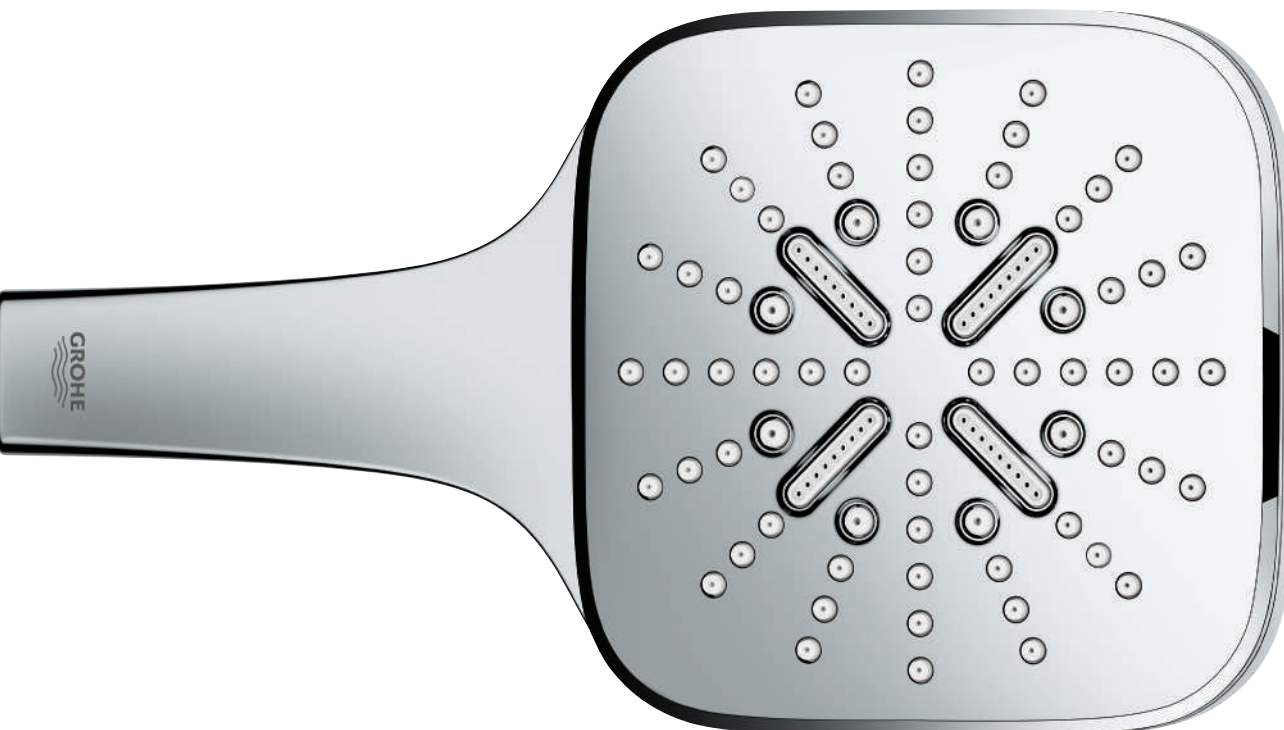

GROHE ActiveMassage

Chorro en movimiento para reducir el estrés y la tensión.

GROHE Jet

Potente ducha revitalizante para recuperarte del ejercicio.

Con **GROHE DripStop**, para minimizar el goteo de los chorros Rain o Jet desde el momento en el que cierras el grifo.