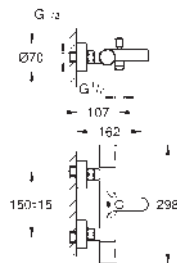

Grohtherm 800 Cosmopolitan
Termostato para baño y ducha 1/2"
GROHE StarLight acabado cromado
Mandos ergonómicos con tecnología GROHE MetalGrip
GROHE SafeStop Tope de seguridad a 38°C
GROHE SafeStop Plus limitador de temperatura opcional a 43°C incluido
GROHE TurboStat Cartucho compacto con termoelemento de cera
Llave incorporada
Inversor automático: baño/ducha
Mando graduado con **GROHE EcoButton**, limitador ecológico de caudal
Montura cerámica 1/2", 180°
Toma inferior para flexo G 1/2"
Aireador tipo «Mousseur»
Válvulas anti-retorno
Filtros colectores de suciedad
Racores en S
Rosetón metálico
Tecnología GROHE EcoJoy ahorro de agua con el máximo bienestar

34 768 000 cromo

239,00