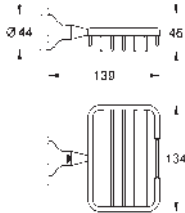

GROHE ESSENTIALS AUTHENTIC

Referencia   Color   Precio (€)

40 659 001   cromo   48,50

Essentials Authentic
Jabonera de pared, pequeña
Material: **metal**
Fijación oculta
GROHE StarLight acabado cromado