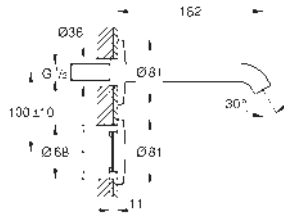

GROHE ESSENCE E

Referencia

Color

Precio (€)

36 447 000

Cromo

720,00

Essence E

Grifo de lavabo infrarrojo electrónico

Con sensor infrarrojo para comunicación bidireccional para configuración, monitorización y mantenimiento.

Agua fría o agua premezclada

Transformador con tensión de conexión

100-230 V AC, 50-60 Hz, 6 V DC

Chorro laminar regulado a 5,0 l/min

Con 7 pre programas

Descarga automática

Desinfección térmica

Modo limpieza

Funciones adicionales y ajustes precisos

con el mando adicional 36 407 001

Necesario parte empotrable 36 264 001

Marca CE

Nivel de sonoridad I conforme DIN4109

36 264 001

182,00