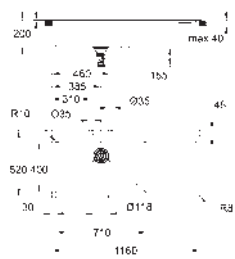

31 581 SD1

acero inox

950,00

K1000

Fregadero de acero inoxidable con escurridor

Modelo: K1000 80-S 116/52 1.0 izquierda

Tipo de montaje: sobre encimera o a ras

Material: acero inoxidable AISI 304 (V2A)

Espesor del material: 1 mm

GROHE StarLight acabado cromado

Acabado satinado

GROHE Whisper amortiguador de ruido

Medida mín. mueble: 800 mm

Dimensiones: 1160 x 520 mm

1 cubeta: 710 x 400 mm

GROHE FastFixation rápido sistema de instalación

Cubeta montada a la izquierda

Medida sobre encimera (instalación sobre encimera): 1145 x 505 mm

Válvula automática

Incluye: desagüe automático, sifón, cestillo y set de montaje

novedad