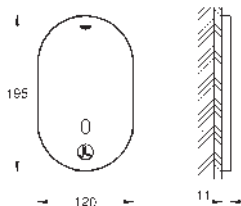

36 463 000

Cromo

192,00

Eurosmart Cosmopolitan E

Infrarrojo electrónico para termostato empotrado de ducha

Con sensor infrarrojo para comunicación bidireccional

para configuración, monitorización y mantenimiento.

instalación empotrada con cuerpos 36 416 001 y 36 464 000

con mezclador termostático oculto

GROHE StarLight acabado cromado

Con 7 pre programas

Descarga automática

Desinfección térmica

Modo limpieza

Funciones adicionales y ajustes precisos

con el mando adicional 36 407 001

Marca CE

Nivel de sonoridad I conforme DIN4109