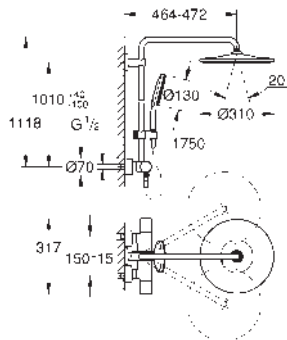

26 648 000

chromo

869,00

Rainshower SmartActive 310
Sistema de ducha
con termostato incorporado

Compuesto por:

Brazo para ducha mural de **450 mm**
orientable a 45°

Termostato visto con función Aquadimmer

Dos opciones de ducha:

Ducha mural Rainshower Mono 310 (26 562)

con rótula incorporada

Ángulo de rotación de ± 15°

Teleducha Rainshower SmartActive 130 (26 574)

Elemento deslizable ajustable en altura

Incluye soporte deslizable

Flexo Silverflex de 1,75 m. (28 388)

GROHE TurboStat Cartucho compacto

con termoelemento de cera

GROHE SafeStop Tope de seguridad a 38°C

GROHE SafeStop Plus limitador de

temperatura opcional a 43°C incluido

GROHE CoolTouch Aislamiento térmico

GROHE DreamSpray distribución perfecta

del agua por todo el cabezal

GROHE One-click showering: selección del tipo
de chorro pulsando un botón

GROHE StarLight acabado cromado

GROHE EcoJoy limitador de caudal 9,5 l/min

GROHE FastFixation (soportes ajustables)

Sistema antical **SpeedClean**

DUCHAS

novedad