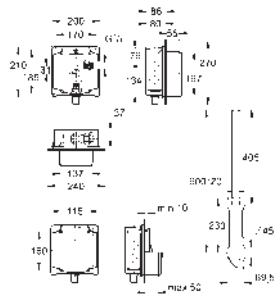

GROHE FLUXORES PARA WC

Referencia

Color

Precio (€)

37 153 000

282,00

**Fluxor para WC
para empotrar
3/4"**

**Llave de corte
6 - 9 l ajustable**

Presiones hidrodinámicas

1,2 - 5,0 bar

Caja empotrable 200 x 95 x 210

Tubo de descarga de
altura ajustable.

- **sin escudo/accionamiento** -
Silencioso, grupo acústico I