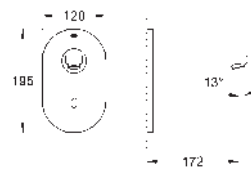

36 273 000

chromo

385,00

Euroeco Cosmopolitan E

Grifo de lavabo infrarrojo electrónico

Con sensor infrarrojo para comunicación bidireccional para configuración, monitorización y mantenimiento.

Agua fría o agua premezclada

Transformador con tensión de conexión

100-230 V AC, 50-60 Hz, 6 V DC

GROHE EcoJoy mousseur 5,7 l/min

Longitud de caño: 172 mm

Con 7 pre programas

Descarga automática

Desinfección térmica

Modo limpieza

Funciones adicionales y ajustes precisos con el mando adicional 36 407 001

36 336 001/36 337 001

Marca CE