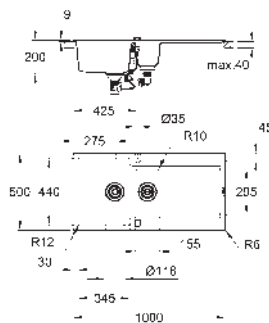

31 646 AT0 **gris granito** 362,00
31 646 AP0 **negro granito** 362,00

K500
Fregadero composite con escurridor
Modelo: K500 60-C 100/50 1.5 rev
Tipo de montaje: sobre encimera
Material: compuesto de cuarzo
GROHE Whisper amortiguador de ruido
Tamaño mín. mueble: 600 mm
Dimensiones: 1000 x 500 mm
1 cubeta: 345 x 440 x 200 mm
0.5 cubeta: 155 x 295 x 146 mm
GROHE FastFixation rápido sistema de instalación
Reversible
Medida corte encimera: 980 x 480 mm
Válvula automática
Incluye: desagüe automático, sifón, cestillo y set de montaje
Radio exterior: R6; radio interior de la cubeta: cubeta grande R12, cubeta pequeña R10