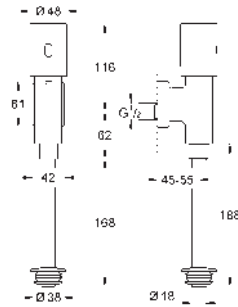

GROHE FLUXORES URINARIO ELECTRÓNICOS

Referencia

Color

Precio (€)

37 421 000

Cromo

411,00

**Tectron Rondo
Infrarrojo electrónico
Fluxor para Urinario**

Con sensor infrarrojo para comunicación bidireccional para configuración, monitorización y mantenimiento.
Batería de litio 6V. tipo CR-P2
Vida útil de la batería: aprox. 7 años (150 usos al día)
Latón cromado brillante
Instalación vista
Presión mínima 0,5 bares
Presión máxima 10 bares
con **llave de paso integrada**
Indicador luminoso de cambio de pila
Con 7 pre programas
Descarga automática
Modo limpieza
pre descarga apertura/ cierre
Funciones adicionales y ajustes precisos con el mando adicional 36 407 001
Tiempo de descarga ajustable manualmente o por control remoto
Marca CE

37 427 000

Cromo

324,00