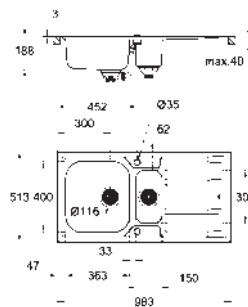

31 569 SD0

acero inox

320,00

K400+

Fregadero de acero inoxidable con escurridor

Modelo: K400+ 60-S 98.3/51.3 1.5 rev

Tipo de montaje: sobre encimera con borde plano

Material: acero inoxidable AISI 316 (V4A)

Espesor del material: 0.7 mm

GROHE StarLight acabado cromado

Acabado satinado

GROHE Whisper amortiguador de ruido

Tamaño mín. mueble: 600 mm

Dimensiones: 983 x 513 mm

1 cubeta: 363 x 400 x 188 mm

1/2 cubeta: 150 x 300 x 188 mm

GROHE FastFixation rápido sistema de instalación

Reversible

Medida corte encimera: 950 x 480 mm

Válvula automática

Incluye: set de desagüe, cestillo y set de montaje

Radio exterior: R10; radio interior de la cubeta: R95