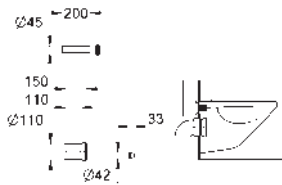

37 104 K00

negro

29,50

Accesorios de descarga y desagüe
para tazas WC suspendidas
con tubo de descarga Ø 45 mm.
Longitud 200 mm
Goma de enchufe
Manguito de desagüe Ø 110 mm.
de 150 mm longitud
Capuchones para los tornillos
de fijación del WC (43 511 SH0)