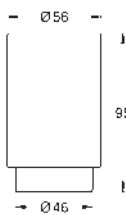

41 029 000	chromo	28,50

Selection
Cristal blanco
Material: vidrio
Encaja en el siguiente soporte:
41 027