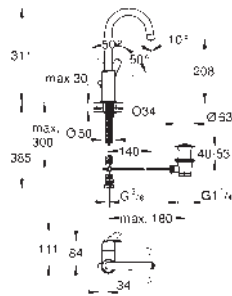

Referencia Color Precio (€)

23 537 002 +++* cromo 165,00

Eurosmart
Monomando de lavabo de 1/2"
Tamaño L
Palanca metálica
GROHE SilkMove Cartucho de discos cerámicos 28 mm con limitador ecológico de temperatura
GROHE StarLight acabado cromado
GROHE EcoJoy mousseur 5,7 l/min
GROHE FastFixation rápido sistema de instalación
Caño tubular giratorio
Giratorio 360°
Vaciador automático
Con conexiones flexibles

23 743 002 cromo 155,00
Idem, con cadenilla