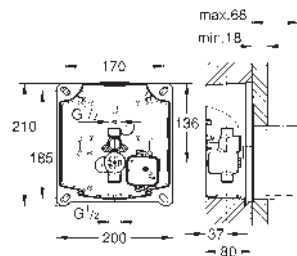

GROHE Rapido U
Subconjunto de **Urinario** para empotrar
Para accionamiento Manual o para Infrarrojo Electrónico 6V / 230V
Conexión del agua con llave de paso
Presión mínima 0,5 bares
Presión máxima 10 bares
Tubo de suministro DN 15
Caja de conexión para transformador

SISTEMAS DE DESCARGA