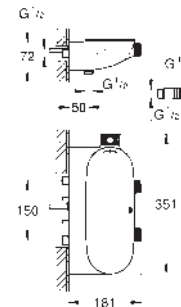

Grotherm SmartControl
Combinación termostática de ducha con 2 salidas, visto/empotrado
GROHE CoolTouch Aislamiento térmico
GROHE StarLight acabado cromado
GROHE TurboStat Cartucho compacto con termoelemento de cera
GROHE SafeStop Tope de seguridad a 38°C
GROHE SafeStop Plus limitador de temperatura opcional a 43°C incluido
Tecnología GROHE EcoJoy ahorro de agua con el máximo bienestar
SmartControl: pulsar el botón para encender y apagar el chorro de agua y girarlo para ajustar el caudal EcoJoy
Símbolos intercambiables
GROHE EasyReach bandeja
Toma inferior para flexo G 1/2"
Salidas múltiples, pueden accionarse simultáneamente
Válvula anti-retorno
Necesaria parte empotrable 26 449 000
Mandos GROHE ProGrip con superficie antideslizante

26 449 000

126,90