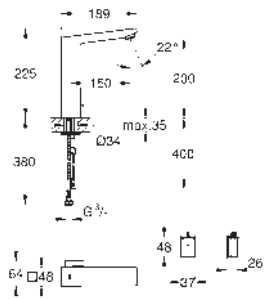

Eurocube E
Mezclador de lavabo electrónico 1/2" Tamaño M con mezclador y limitador ajustable de temperatura
Con sensor infrarrojo para comunicación bidireccional para configuración, monitorización y mantenimiento. Batería de litio 6V. tipo CR-P2
Vida útil de la batería: aprox. 7 años (150 usos al día)
GROHE StarLight acabado cromado
Chorro laminar regulado a 5.7 l/min
Con conexiones flexibles
Válvulas anti-retorno
Filtros colectores de suciedad con válvula solenoide integrada
Batería externa
Sistema de rápida instalación FastFixation
Indicador luminoso de cambio de pila
Con 7 pre programas
Descarga automática
Desinfección térmica
Modo limpieza
Funciones adicionales y ajustes precisos con el mando adicional 36 407 001
Marca CE
Nivel de sonoridad I conforme DIN4109
Tipo de protección IP 59K

36 442 000 cromo 785,00