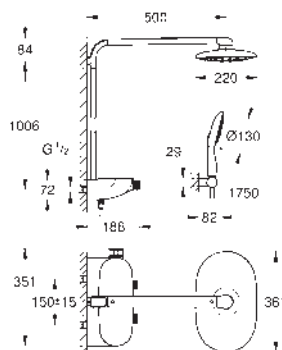

Rainshower System SmartControl Mono 360
Sistema de ducha

con termostato incorporado

Brazo de ducha de 500 mm

Termostato SmartControl

Dos opciones de ducha:

Ducha mural Rainshower Mono 360, cabezal blanco

GROHE PureRain ó GROHE Rain O² spray*

Teleducha Power&Soul 130, cabezal blanco (27 673 LS0)

Soporte (27 055)

Flexo Silverflex de 1,75 m. (28 388)

Caudal mínimo 10 l./ min.

GROHE DreamSpray distribución perfecta del agua por todo el cabezal

GROHE StarLight acabado cromado

GROHE CoolTouch Aislamiento térmico

GROHE TurboStat Cartucho compacto con termoelemento de cera

Tecnología GROHE EcoJoy ahorro de agua con el máximo bienestar

GROHE SafeStop Tope de seguridad a 38°C

SmartControl: pulsar el botón para encender y apagar el chorro de agua y girarlo para ajustar el caudal EcoJoy

GROHE EasyReach bandeja

Sistema antical **SpeedClean**

* Seleccionar el tipo de chorro mural en la instalación, viene prefijado de fábrica con chorro: GROHE PureRain

DUCHAS