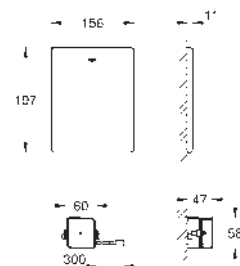

Control de WC para control manual remoto

para cisternas empotradas 6 - 9 l

Conecta uno o más pulsadores

Válido para colocar en railes para discapacitados

con botón integrado de acero de las marcas: Hewi, Keuco,

Lehnen, Normbau, Pressalit, AMS, Deubad, Erlau, FRELU, FSB

Accionamiento inoxidable 156 x 197 mm

Transformador para conexión externa

alimentación 230 V AC, 50/60 Hz, 4.0 V

Cable de conexión de 3 m

No incluye pulsador ni anclajes de apoyo

39 141 000

557,50

Radio electrónica

para cisterna GD2 para WC

Módulo receptor 868,4 MHz

Emisor mural 39142 o transmisor de radio 38758

para los railes de apoyo para las personas con discapacidad con el

Deubad, Erlau, FRELU, FSB

Servo motor

Integrada caja de batería para 4 x 1.5 V Mono D (LR20)

Volumen de descarga regulable

Puede activarse una descarga cada 72h

Dual Flush, posibilidad (6/3 o 9/4,5 l)

No incluido pulsador ni baterías

Marca CE