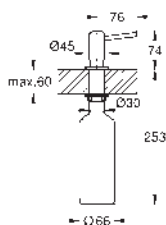

40 535 000 cromo 56,00
 40 535 DC0 supersteel 77,00

Dosificador de jabón Cosmopolitan
 para jabones líquidos
 Recipiente de almacenamiento 500 ml
GROHE StarLight acabado cromado

40 536 000 cromo 50,50
 40 536 DC0 supersteel 70,00