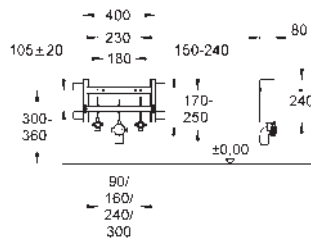

Uniset

Modulo para bidé

estructura de acero galvanizada con 4 soportes de fijación

2 tornillos de fijación para bidé

Conexiones de entrada y

salida ajustables.

Codo de desagüe HT DN 50

Junta de Ø 32 mm

2 racores de conexión 1/2" ajustables

Material de sujeción para el bidé