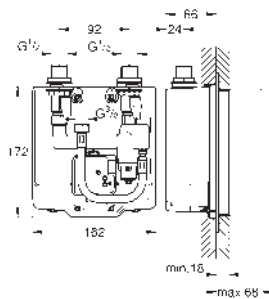

Caja de empotramiento

192 x 95 x 240 mm

Llave de corte

Indicado para

36 410 000, 36 334 SD0, 36 335 SD0, 36 273 000

Permite impermeabilizar la construcción de la pared que rodea el cuerpo empotrado

Con manguito de estanqueidad