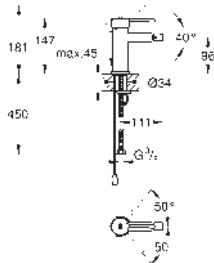

32 934 001	+++* chromo	181,50

Essence
Monomando de bidé 1/2"
Tamaño S
Palanca metálica
GROHE SilkMove Cartucho de discos cerámicos 28 mm con limitador ecológico de temperatura
GROHE StarLight acabado cromado
GROHE FastFixation Plus sistema de rápida instalación
Rótula orientable
Cadena deslizante
Con conexiones flexibles