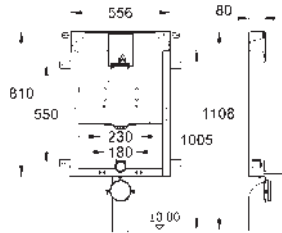

Uniset

Módulo para WC con cisterna estrecha 80 mm 6 - 9 l ajustable

Válvula de descarga **neumática** AV1 que ofrece dos opciones: **Dual Flush** o **Descarga única**.

con codo de desagüe DN 80 de PE

Set de conexión desagüe

estructura de acero galvanizada con 4 soportes de fijación

2 pernos con tuercas para colgar la taza

Distancia entre pernos 180 y 230 mm.

Conexión de suministro por detrás

Silencioso, grupo acústico I

Llave de escuadra DN 15

conexiones flexibles ajustadas a presión

para la instalación de pulsadores pequeños

necesario accesorio 40 949 000 (en venta por separado)