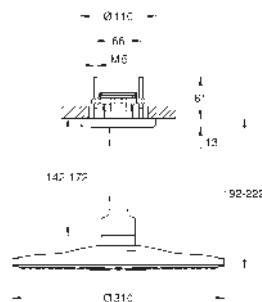

GROHE DUCHAS DE TECHO Y MURALES

Referencia Color Precio (€)

26 264 001 120,80

Rainshower 360
Caja empotrada para duchas murales 26 254 / 26 450
Entradas y salidas de 1/2"
Puntos de fijación a la pared
Carcasa a prueba de fugas
Tapa de protección removible para mantenimiento
con información para la instalación

26 475 000	chromo	466,00
26 475 BE0	Polished nickel (Níquel brillo)	745,50
26 475 EN0	Brushed Nickel (Níquel cepillado)	792,00
26 475 GL0	Cool sunrise (Oro brillo)	745,50
26 475 GN0	Brushed Cool Sunrise (Oro cepillado)	792,00
26 475 DA0	Warm sunset (Cobre brillo)	745,50
26 475 DL0	Brushed warm sunset (Cobre cepillado)	792,00
26 475 A00	Hard graphite (Grafito brillo)	745,50
26 475 AL0	Brushed hard graphite (Grafito cepillado)	792,00

Rainshower SmartActive 310
Conjunto de ducha mural 430 mm, 2 chorros

Compuesto por:
Ducha mural Rainshower SmartActive 310
2 chorros:
GROHE PureRain, ActiveRain
Brazo de ducha mural 430 mm
GROHE DreamSpray distribución perfecta del agua por todo el cabezal
GROHE StarLight acabado cromado
Sistema antical **SpeedClean**
Conducto interno del agua protegido para mayor durabilidad
Necesaria parte empotrable 26 484 000

26 475 LS0 moon white 588,00

Rainshower SmartActive 310
Conjunto de ducha mural 430 mm, 2 chorros

Compuesto por:
Ducha mural Rainshower SmartActive 310, cabezal blanco
2 chorros:
GROHE PureRain, ActiveRain
Brazo de ducha mural 430 mm
GROHE DreamSpray distribución perfecta del agua por todo el cabezal
GROHE StarLight acabado cromado
Sistema antical **SpeedClean**
Conducto interno del agua protegido para mayor durabilidad
Necesaria parte empotrable 26 484 000