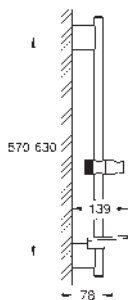

GROHE ACCESORIOS DE DUCHA

Referencia Color Precio (€)

novedad

26 602 000 cromo 95,45

Rainshower SmartActive
Barra de ducha de 60 cm
con soportes de pared metálicos
Con soporte deslizante articulado
GROHE FastFixation (distancia ajustable para los soportes de fijación)
GROHE TileFix soportes de barra de ducha con profundidad ajustable
Jabonera **GROHE EasyReach**
GROHE StarLight acabado cromado

26 603 000	cromo	100,30
26 603 DC0	supersteel	185,00
26 603 BE0	Polished nickel (Niquel brillo)	198,00
26 603 EN0	Brushed Nickel (Niquel cepillado)	215,00
26 603 GL0	Cool sunrise (Oro brillo)	198,00
26 603 GN0	Brushed Cool Sunrise (Oro cepillado)	215,00
26 603 DA0	Warm sunset (Cobre brillo)	198,00
26 603 DL0	Brushed warm sunset (Cobre cepillado)	215,00
26 603 A00	Hard graphite (Grafito brillo)	198,00
26 603 AL0	Brushed hard graphite (Grafito cepillado)	215,00

Idem, 900 mm