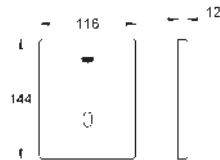

Tectron Skate
Infrarrojo electrónico
Fluxor para Urinario
Con sensor infrarrojo para comunicación bidireccional para configuración, monitorización y mantenimiento.
Batería de litio 6V. tipo CR-P2
Vida útil de la batería: aprox. 7 años (150 usos al día)
Válvula solenoide con filtro
Escudo de 116 x 144 mm
Presión mínima 0,5 bares
Presión máxima 10 bares
Indicador luminoso de cambio de pila
Con 7 pre programas
Descarga automática
Modo limpieza
pre descarga apertura/ cierre
Funciones adicionales y ajustes precisos con el mando adicional 36 407 001
Tiempo de descarga ajustable manualmente o por control remoto
Parte exterior
Necesaria parte empotrable Rapido U
Marca CE

37 338 000

117,50