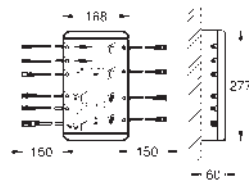

GROHE F-digital Deluxe

Unidad Base Box 2.0 Bluetooth (BCU V2.0)

para conectar los módulos de luz, sonido y vapor

2 enchufes de conexión para cada uno de los 2 módulos de sonido (36 360 000)

2 enchufes de conexión para cada uno de los 2 módulos de luz (36 359 000) o

1 ducha de techo (27 865 000) con luces integradas

2 enchufes de conexión para el módulo de vapor (36 362 000 o 36 368 000), incluye 1 conector para el generador de vapor y 1 conector para el sensor de temperatura

2 enchufes de conexión para toma de corriente (máximo 4 módulos de luz/sonido para cada enchufe)

- 2 conexiones de enchufe para la estación base o unidad de Bluetooth (tensión de alimentación y la línea de datos)

Deben ser accesibles para su mantenimiento

Opcionalmente el panel de control puede colocarse en el accesorio 36 367 000