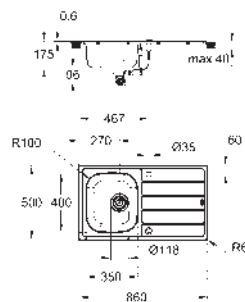

K200

Fregadero de acero inoxidable con escurridor

Modelo: K200 45-S 86/50 1.0 rev

Tipo de montaje: sobre encimera

Material: acero inoxidable AISI 304 (V2A)

Espesor del material: 0,6 mm

GROHE StarLight acabado cromado

GROHE Whisper amortiguador de ruido

Medida mín. mueble: 450 mm

Medida: 860 x 500 mm

1 cubeta: 350 x 400 x 160 mm

GROHE FastFixation rápido sistema de instalación

Reversible

Medida corte encimera: 842 x 482 mm

Válvula automática

Incluye: desagüe automático, sifón, cestillo y set de montaje

Radio exterior: R6 (sobre encimera), radio interior de la cubeta: R100