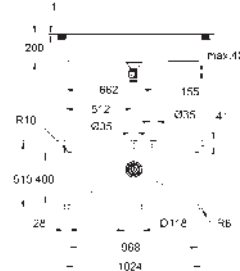

31 586 SD1

acero inox

830,00

K800

Fregadero acero inoxidable

Modelo: K800 120-S 102.4/51 1.0

Tipo de montaje: sobre encimera o a ras

Material: acero inoxidable AISI 304 (V2A)

Espesor del material: 1 mm

GROHE StarLight acabado cromado

Acabado satinado

GROHE Whisper amortiguador de ruido

Medidas min mueble: 1200 mm

Dimensiones: 1024 x 510 mm

1 cubeta: 968 x 400 x 200 mm

GROHE FastFixation rápido sistema de instalación

Medida corte encimera (instalación sobre encimera): 1009 x 495 mm

Válvula automática

Incluye: desagüe automático, sifón, cestillo y set de montaje

novedad