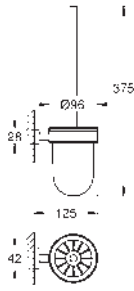

GROHE ESSENTIALS CUBE

Referencia	Color	Precio (€)

40 513 001	chromo	72,00

Essentials Cube
Escobillero de pared
Material: Metal / vidrio
Montaje mural
Fijación oculta
GROHE StarLight acabado cromado

40 791 001	blanco	6,50

40 791 KS1	velvet black	6,50

Recambio cepillo de la escobilla