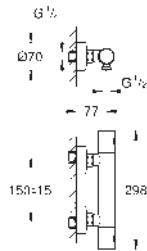

Referencia Color Precio (€)

34 765 000 +++* cromo 209,00

Grohtherm 800 Cosmopolitan
Termostato de ducha 1/2"
GROHE StarLight acabado cromado
Mandos ergonómicos con tecnología GROHE MetalGrip
GROHE SafeStop Tope de seguridad a 38°C
GROHE SafeStop Plus limitador de temperatura opcional a 43°C incluido
GROHE TurboStat Cartucho compacto con termoelemento de cera
Llave incorporada
Mando graduado con **GROHE EcoButton**, limitador ecológico de caudal
Montura cerámica 1/2", 180°
Toma inferior para flexo G 1/2"
Válvulas anti-retorno
Filtros colectores de suciedad
Racores en S
Rosetón metálico
Tecnología GROHE EcoJoy ahorro de agua con el máximo bienestar

33 624 001 +++* cromo 229,00
33 624 DC1 supersteel 320,60
33 624 BE1 Polished nickel (Níquel brillo) 343,50
33 624 EN1 Brushed Nickel (Níquel cepillado) 366,40
33 624 GL1 Cool sunrise (Oro brillo) 343,50
33 624 GN1 Brushed Cool Sunrise (Oro cepillado) 366,40
33 624 DA1 Warm sunset (Cobre brillo) 343,50
33 624 DL1 Brushed warm sunset (Cobre cepillado) 366,40
33 624 A01 Hard graphite (Grafito brillo) 343,50
33 624 AL1 Brushed hard graphite (Grafito cepillado) 366,40