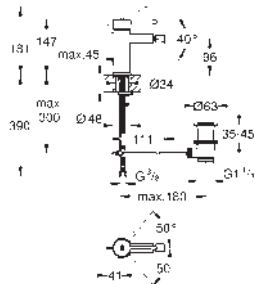

Referencia Color Precio (€)

32 935 001	chromo	198,00
32 935 DC1	supersteel	277,20
32 935 BE1	Polished nickel (Niquel brillo)	297,00
32 935 EN1	Brushed Nickel (Niquel cepillado)	316,80
32 935 GL1	Cool sunrise (Oro brillo)	297,00
32 935 GN1	Brushed Cool Sunrise (Oro cepillado)	316,80
32 935 DA1	Warm sunset (Cobre brillo)	297,00
32 935 DL1	Brushed warm sunset (Cobre cepillado)	316,80
32 935 A01	Hard graphite (Grafito brillo)	297,00
32 935 AL1	Brushed hard graphite (Grafito cepillado)	316,80

Essence
Monomando de bidé 1/2"
Tamaño S
Palanca metálica
GROHE SilkMove Cartucho de discos cerámicos 28 mm con limitador ecológico de temperatura
GROHE StarLight acabado cromado
GROHE FastFixation Plus sistema de rápida instalación
Rótula orientable
Vaciador automático
Con conexiones flexibles

24 178 001	chromo	198,00
Edición Profesional disponible Q2 2021