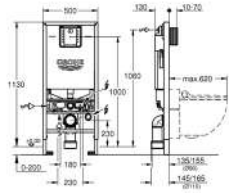

GROHE RAPID SLX

Referencia

Color

Precio (€)

39 596 000 +++*

259,00

Rapid SLX

Módulo WC, altura 1.13 m

con toma de corriente integrada.

Ideal para WC Rimless

Cisterna empotrada GD 2, 6 - 9 l

A punto para futuros cambios a inodoros con ducha bidé

Incluye patrón de montaje para pulsadores pequeños 130 x 172 mm

Montaje en tabique con montantes

y/o delante de pared resistente.

Marco de acero con revestimiento anticorrosión

Para montaje en seco, completamente premontado

con conexiones rígidas

Ajuste rápido

Elementos de fijación

Homologado por TÜV

2 pernos con tuercas para colgar la taza

Accesorio de fijación para barras de apoyo

Distancia entre pernos 180 y 230 mm.

codo de desagüe de PP Ø 90 mm

profundidad ajustable

Reductor PP Ø 90/110 mm

Set de conexión desagüe

Cisterna GD2, 3 - 6 l, contiene las siguientes características:

Ajuste de fábrica a 6l. y 3l.

Válvula de descarga **neumática** AV1 que ofrece

dos opciones: **Dual Flush** o **Descarga única**.

Entrada suministro de agua por la derecha, por detrás o superior

Silencioso, grupo acústico I

Aislada contra condensaciones

Conexión de suministro 1/2"

Llave de escuadra integrada

Tubo de descarga

sin necesidad de herramientas para la instalación

de la alimentación

montaje vertical

Incluye Flow Manager

La velocidad de descarga del agua puede modificarse

fácilmente para evitar salpicaduras

Compatible con todos los modelos de inodoro Rimless

El caudal se regula sin necesidad de quitar la válvula

Para la instalación en la pared, solicite los anclajes 38 558 00M

(se venden por separado)

para la instalación de pulsadores 156 x 197 mm necesario accesorio

66 791 000 (en venta por separado)

Los inodoros con una superficie de apoyo pequeña (< 205 mm) requieren el accesorio adicional 39607000