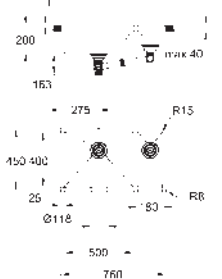

31 575 SD1

acero inox

330,00

K700 Bajo encimera

Fregadero acero inoxidable

Modelo: K700U 80-S 76/45 1.5 lh

Montaje: sobre encimera, bajo encimera o enrasado

Material: acero inoxidable AISI 304 (V2A)

Espesor del material: 1 mm

GROHE StarLight acabado cromado

Acabado satinado

GROHE Whisper amortiguador de ruido

Medida mín. mueble: 800 mm

Dimensiones: 760 x 450 mm

1 cubeta: 500 x 400 x 195 mm

0.5 cubeta: 180 x 400 x 200 mm

GROHE FastFixation rápido sistema de instalación

Cubeta montada a la izquierda

Medida corte encimera (instalación bajo encimera): 712 x 402 mm (R16)

Medida corte encimera (instalación sobre encimera): 745 x 435 mm

Desagüe: Ø 3.5"/90 mm con cestillo de desagüe

Incluye: set de desagüe, cestillo y set de montaje

Radio exterior: R16 (montaje bajo encimera)/R3 (montaje sobre encimera); radio interior de la cubeta: R15