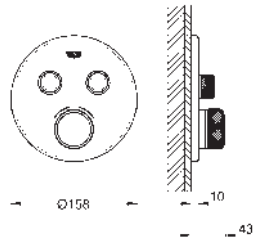

GROHE GROHTHERM SMARTCONTROL

Referencia	Color	Precio (€)
29 119 000 +**	chromo	506,60
29 119 DC0	supersteel	709,00
29 119 BE0	Polished nickel (Níquel brillo)	759,90
29 119 EN0	Brushed Nickel (Níquel cepillado)	810,50
29 119 GL0	Cool sunrise (Oro brillo)	759,90
29 119 GN0	Brushed Cool Sunrise (Oro cepillado)	810,50
29 119 DA0	Warm sunset (Cobre brillo)	759,90
29 119 DL0	Brushed warm sunset (Cobre cepillado)	810,50
29 119 A00	Hard graphite (Grafito brillo)	759,90
29 119 AL0	Brushed hard graphite (Grafito cepillado)	810,50

Grotherm SmartControl

Termostato empotrado con 2 llaves

Sólo parte exterior

Cuerpo empotrado GROHE Rapido SmartBox 35 600 000

Escudo de metal con GROHE FastFixation (escudo con eje de sellado, cubierta de fijación), con ajuste 6°

GROHE StarLight acabado cromado

SmartControl: pulsar el botón para encender y apagar el chorro de agua y girarlo para ajustar el caudal EcoJoy

Símbolos intercambiables

GROHE TurboStat Cartucho compacto

con termoelemento de cera

Mandos GROHE ProGrip con superficie antideslizante

GROHE SafeStop Tope de seguridad a 38°C

GROHE SafeStop Plus limitador de

temperatura opcional a 43°C ó 46°C incluido

Filtros colectores de suciedad

Válvulas anti-retorno

Salidas múltiples, pueden accionarse simultáneamente

Parte empotrable no incluida

Caudal:

salida B = 24 l/min

salida C = 26 l/min

salida B+C = 29 l/min

35 600 000 +** 121,00

GROHE Rapido SmartBox cuerpo empotrable universal, se reemplazara por la ref. 35 604 000, disponible 03/2021

35 604 000 +** 121,00

Edición Profesional disponible Marzo 2021

29 120 000 chromo 594,00

Grotherm SmartControl

Termostato empotrado con 2 llaves y soporte de ducha integrado

Sólo parte exterior

Cuerpo empotrado GROHE Rapido SmartBox 35 600 000

Escudo de metal con GROHE FastFixation (escudo con eje de sellado, cubierta de fijación), con ajuste 6°

GROHE StarLight acabado cromado

SmartControl: pulsar el botón para encender y apagar el chorro de agua y girarlo para ajustar el caudal EcoJoy

Símbolos intercambiables

GROHE TurboStat Cartucho compacto

con termoelemento de cera

Mandos GROHE ProGrip con superficie antideslizante

GROHE SafeStop Tope de seguridad a 38°C

GROHE SafeStop Plus limitador de

temperatura opcional a 43°C ó 46°C incluido

Filtros colectores de suciedad

Válvulas anti-retorno

Salidas múltiples, pueden accionarse simultáneamente

Codo de ducha integrado en el soporte 1/2"

Parte empotrable no incluida

Caudal:

Salida B = 24 l/min

Teleduchar = 12 l/min

Salida B + Teleduchar = 27 l/min