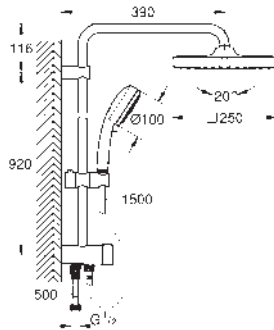

GROHE TEMPESTA SYSTEM

Referencia

Color

Precio (€)

novedad

26 694 000

Cromo

255,00

Tempesta Cosmopolitan System 250 Cube Sistema de ducha Flexible con inversor

Compuesto por:

Brazo de ducha mural de 390 mm, ajustable antes de la instalación
Selección de la teleducha, ducha mural o ducha mural Eco mediante inversor
Cabezal de ducha Tempesta 250 Cube (26 685)
2 chorros de ducha (via inversor): Rain, SmartRain

Cabezal con parte posterior en blanco

con rótula incorporada
Ángulo de rotación $\pm 10^\circ$

GROHE EcoJoy limitador de caudal 9,5 l/min

Teleducha Tempesta Cosmopolitan 100 (27 575) con 4 tipo de chorros:

GROHE Rain O², Rain, Massage, Jet

GROHE EcoJoy limitador de caudal 9,5 l/min

Elemento deslizante ajustable en altura

Distancia entre el inversor y el bracket superior: 920 mm

Flexo de ducha Relexaflex 1500 mm 1/2" x 1/2"

Flexo de ducha Relexaflex 500 mm 1/2" x 1/2"

Conexión flexible al grifo / codo de salida de agua con rosca de 1/2" con flexo de 500 mm

Tecnología GROHE EcoJoy ahorro de agua con el máximo bienestar

GROHE DreamSpray distribución perfecta del agua por todo el cabezal

GROHE StarLight acabado cromado

Sistema anticalc **SpeedClean**

Conducto interno del agua protegido para mayor durabilidad

Sistema antitorsión „Twistfree“

Edición profesional