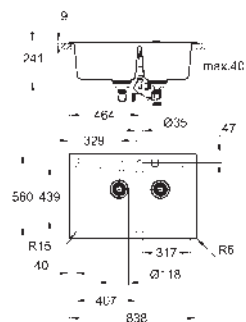

31 657 AT0 gris granito 328,00
31 657 AP0 negro granito 328,00

K700
Fregadero de granito
Modelo: K700 90-C 83.8/55.9 2.0
Tipo de montaje: sobre encimera y bajo encimera
Material: compuesto de cuarzo
GROHE Whisper amortiguador de ruido
Tamaño mín. mueble: 900 mm
Dimensiones: 838 x 559 mm
1 cubeta: 406 x 438 x 241 mm
1 cubeta: 316 x 438 x 241 mm
GROHE FastFixation rápido sistema de instalación
Cubeta montada a la izquierda
Medida corte encimera (instalación sobre encimera): 818 x 539 mm
Medida corte encimera (instalación bajo encimera): 757 x 437 mm
Válvula automática
Incluye: desagüe automático, sifón, cestillo y set de montaje
Radio exterior: R6; radio interior de la cubeta: R15