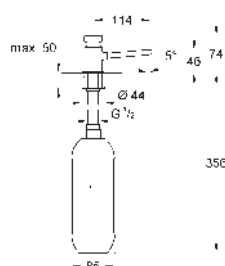

36 194 000   cromo   127,00

Dispensador de jabón
Longitud: 113 mm
Agujero de encimera
Ø 22 - 30 mm
Almacenaje del depósito 1l.
GROHE StarLight acabado cromado