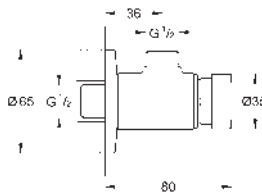

36 267 000 cromo

84,00

Euroeco Cosmopolitan T

Grifo mural de ducha 1/2"

Temporizado

Índices azul y rojo

3 ajustes de tiempo de salida de agua: corto-medio-largo(prefijado de fábrica:
corto) Aprox. 7, 15, 30 seg dependiendo de la presión)