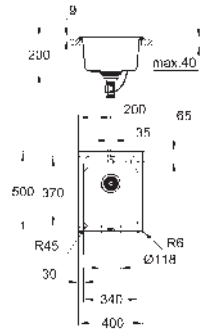

GROHE FREGADEROS SINTÉTICOS

Referencia Color Precio (€)

31 650 AT0 gris granito 245,00
31 650 AP0 negro granito 245,00

K700
Fregadero de granito
Modelo: K700 50-C 40/50 1.0
Tipo de montaje: sobre encimera
Material: compuesto de cuarzo
GROHE Whisper amortiguador de ruido
Tamaño mín. del mueble: 500 mm
Dimensiones: 400 x 500 mm
1 cubeta: 340 x 370 x 200 mm
GROHE FastFixation rápido sistema de instalación
Medida corte encimera: 380 x 480 mm
Válvula automática
Incluye: desagüe automático, sifón, cestillo y set de montaje
Radio exterior: R6; radio interior de la cubeta: R45