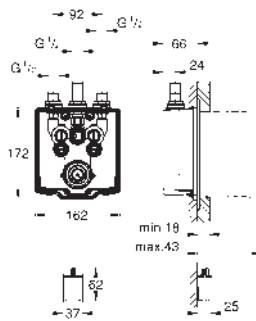

36 458 000

648,50

Eurosmart Cosmopolitan E

Cuerpo empotrable

Nota: Debe ser accesible a través de un registro.

Para ducha

con mezclador termostático integrado

Válido para infrarrojo 36 456 000

2 llaves de corte integradas

Válvulas anti-retorno con filtros

Batería de litio 6V. tipo CR-P2

Vida útil de la batería: aprox. 7 años (150 usos al día)

Permite impermeabilizar la construcción de la

pared que rodea el cuerpo empotrado

Con manguito de estanqueidad