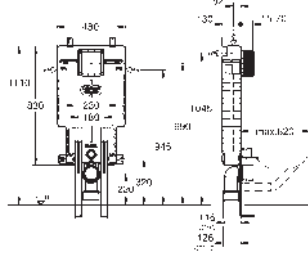

Uniset

Módulo para WC con carcasa EPS y pies de apoyo

Cisterna empotrada GD 2, 6 - 9 l

Para tabicar: módulo cerrado e insonorizado

830 x 470 x 130 mm.

Con rail y accesorios para instalación individual.

2 pernos con tuercas para colgar la taza
Distancia entre pernos 180 y 230 mm.

codo de desagüe de PP Ø 90 mm

Reductor PP Ø 90/110 mm

Cisterna GD2, 6 - 9 l, contiene las siguientes características:
Ajuste de fábrica a 6l. y 3l.

Válvula de descarga **neumática** AV1 que ofrece dos opciones: **Dual Flush** o **Descarga única**.

Conexión por la izquierda, por la derecha, por arriba o por detrás.

Silencioso, grupo acústico I

Aislada contra condensaciones

sin necesidad de herramientas para la instalación de la alimentación

Para la instalación de Shower toilets es necesario el accesorio adicional 40 899 000 a pedir separadamente para la instalación de pulsadores pequeños necesario accesorio 40 911 000 (en venta por separado)

38 729 000

242,50