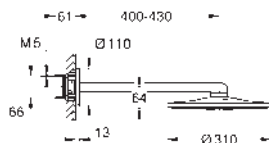

26 477 000	chromo	466,00
26 477 BE0	Polished nickel (Níquel brillo)	745,50
26 477 EN0	Brushed Nickel (Níquel cepillado)	792,00
26 477 GL0	Cool sunrise (Oro brillo)	745,50
26 477 GN0	Brushed Cool Sunrise (Oro cepillado)	792,00
26 477 DA0	Warm sunset (Cobre brillo)	745,50
26 477 DL0	Brushed warm sunset (Cobre cepillado)	792,00
26 477 A00	Hard graphite (Grafito brillo)	745,50
26 477 AL0	Brushed hard graphite (Grafito cepillado)	792,00

Rainshower SmartActive 310
Conjunto de ducha de techo con brazo 142 mm, 2 chorros

Compuesto por:
Ducha mural Rainshower SmartActive 310
2 chorros:
GROHE PureRain, ActiveRain
Brazo de ducha de techo 142 mm
GROHE DreamSpray distribución perfecta del agua por todo el cabezal
GROHE StarLight acabado cromado
Sistema antical **SpeedClean**
Conducto interno del agua protegido para mayor durabilidad
Necesaria parte empotrable 26 484 000