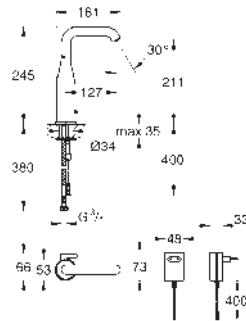

GROHE ESSENCE E

36 444 000

Cromo

567,50

Essence E

Mezclador de lavabo electrónico 1/2" Tamaño M con mezclador y limitador ajustable de temperatura

Con sensor infrarrojo para comunicación bidireccional para configuración, monitorización y mantenimiento. Transformador con tensión de conexión 100-230 V AC, 50-60 Hz, 6 V DC