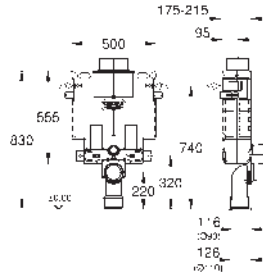

Llave de escuadra DN 15

conexiones flexibles ajustadas a presión

para la instalación de pulsadores pequeños

necesario accesorio 40 949 000 (en venta por separado)

38 415 001

293,50

Uniset

Módulo para WC, altura de instalación 0,82 m.