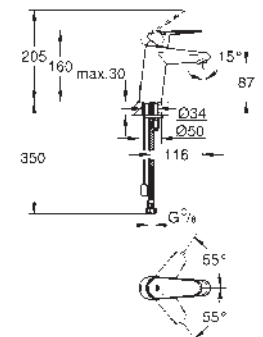

33 178 20E

Cromo

175,00

Eurodisc Cosmopolitan
Monomando de lavabo 1/2"
Tamaño S

Palanca metálica

GROHE SilkMove Cartucho de discos cerámicos de 35 mm

Limitador ecológico de caudal

GROHE StarLight acabado cromado

Tecnología GROHE EcoJoy ahorro de agua con el máximo bienestar

Aireador tipo «Mousseur»

Cadena deslizante

Con conexiones flexibles

Limitador de temperatura opcional 46 375