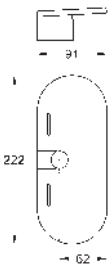

GROHE EUPHORIA

Referencia	Color	Precio (€)

27 596 000

GROHE EasyReach bandeja

Acrílica
para barras de ducha de Ø 22 mm, Tempesta y Euphoria

10,00

DUCHAS