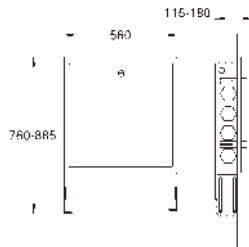

47 837 000

85,00

GROHE F-digital Deluxe

Cable de extensión para generador de vapor, 5m

Alargo entre la caja de control (26 374 000 ó 36 397 000)

y el generador de vapor (36 362 000 ó 27 934 000)

Cable de extensión hasta 10 m