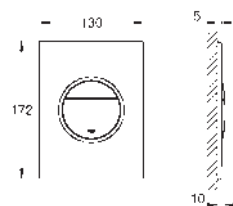

37 601 000	+++* cromo	83,95
37 601 P00	cromo mate	83,95
37 601 SH0	blanco alpino	73,40
37 601 DC0	supersteel	149,00
37 601 BE0	Polished nickel (Niquel brillo)	149,00
37 601 EN0	Brushed Nickel (Niquel cepillado)	149,00
37 601 GL0	Cool sunrise (Oro brillo)	149,00
37 601 GN0	Brushed Cool Sunrise (Oro cepillado)	149,00
37 601 DA0	Warm sunset (Cobre brillo)	149,00
37 601 DL0	Brushed warm sunset (Cobre cepillado)	149,00
37 601 A00	Hard graphite (Grafito brillo)	149,00
37 601 AL0	Brushed hard graphite (Grafito cepillado)	149,00

Nova Cosmopolitan S

Escudo

Dual Flush

Accionamiento neumático

Cisterna GD2

Instalación vertical

130 x 172 mm

de ABS

GROHE StarLight acabado cromado

Tecnología GROHE EcoJoy ahorro de agua con el máximo bienestar

Marco con fijaciones magnéticas y anclajes de fijación incluidos

Para usar con cisterna GD 2 de Rapid SL y Uniset pedir el patrón de montaje 40 911 000 (se vende por separado)