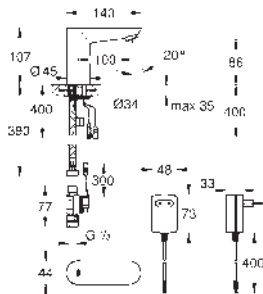

Euroeco Cosmopolitan E
Grifo de lavabo 1/2"
Infrarrojo electrónico
Tamaño M

Con sensor infrarrojo para comunicación bidireccional para configuración, monitorización y mantenimiento.
Agua fría o agua premezclada
Transformador con tensión de conexión 100-230 V AC, 50-60 Hz, 6 V DC
GROHE EcoJoy mousseur 5,7 l/min
Con conexiones flexibles
Filtros colectores de suciedad
Electroválvula
Sistema de rápida instalación FastFixation
Con 7 pre programas
Descarga automática
Desinfección térmica
Modo limpieza
Funciones adicionales y ajustes precisos con el mando adicional 36 407 001
Marca CE
Nivel de sonoridad I conforme DIN4109
Tipo de protección IP 59K

36 384 000

Cromo

567,50