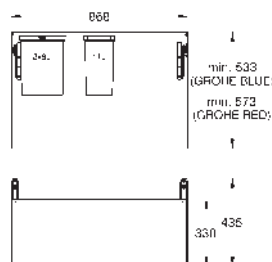

40 983 000

360,50

GROHE Blue

Sistema de residuos extraíble, armario 90 cm, 2 x 8L + 1 x 11L

Tipo de instalación: pared del mueble y puerta adosada

Triple separación: 2 x 8L, 1 x 11L

Tamaño mínimo del mueble: 90 cm

Altura mínima para la instalación: entre 533 mm y 573 mm

Compatible con los sistemas GROHE Blue Home, GROHE Blue Professional y GROHE Red (tamaños M y L)