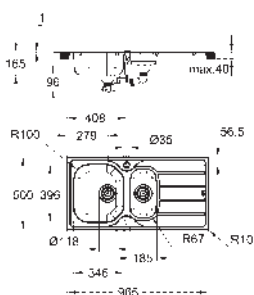

31 564 SD1

acero inox

190,00

K200

Fregadero de acero inoxidable con escurridor

Modelo: K200 60-S 96,5/50 1.5 rev

Tipo de montaje: sobre encimera

Material: acero inoxidable AISI 304 (V2A)

Espesor del material: 0,6 mm

GROHE StarLight acabado cromado

Acabado satinado

GROHE Whisper amortiguador de ruido

Tamaño mín. mueble: 600 mm

Dimensiones: 965 x 500 mm

1 cubeta: 346 x 396 x 165 mm

0.5 cubeta: 180 x 340 x 130 mm

GROHE FastFixation rápido sistema de instalación

Reversible

Medida corte encimera: 941 x 476 mm

Válvula automática

Incluye: desagüe automático, sifón, cestillo y set de montaje

Radio exterior: R10; radio interior de la cubeta: R100