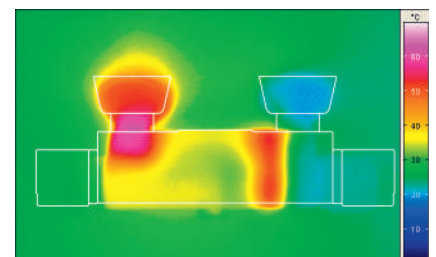

Imagen térmica
sin GROHE CoolTouch