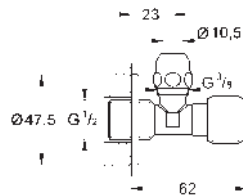

22 017 00M	cromo	50,00

Llave de corte 1/2"
con tuerca de compresión 3/8"
Para latiguillos de cobre
Ø 10 mm
Volante de plástico
Índice neutro
Tornillo del rosetón
de metal
GROHE StarLight acabado cromado
En múltiplos de 10 unidades