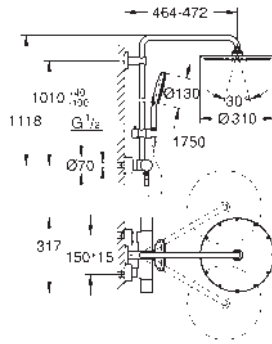

GROHE RAINSHOWER SMARTACTIVE SYSTEM

Referencia

Color

Precio (€)

novedad

27 966 001

Cromo

1.049,00

Rainshower SmartActive 310
Sistema de ducha
con termostato incorporado

Compuesto por:

Brazo para ducha mural de **450 mm**
orientable a 45°

Termostato visto con función Aquadimmer

Dos opciones de ducha:

Ducha Mural Rainshower Cosmopolitan Ø 310 mm (27 477)

Material: **metal**

con rótula incorporada

Ángulo de rotación de ± 15°

Teleducha Rainshower SmartActive 130 (26 544)

Elemento deslizante ajustable en altura

Flexo Silverflex de 1,75 m. (28 388)

GROHE TurboStat Cartucho compacto

con termoelemento de cera

GROHE SafeStop Tope de seguridad a 38°C

GROHE SafeStop Plus limitador de

temperatura opcional a 43°C incluido

GROHE CoolTouch Aislamiento térmico

GROHE DreamSpray distribución perfecta

del agua por todo el cabezal

GROHE One-click showering: selección del tipo

de chorro pulsando un botón

GROHE StarLight acabado cromado

GROHE FastFixation (soportes ajustables)

Sistema antical **SpeedClean**

27 968 001

Cromo

1.049,00

Idem, con GROHE Ecojoy limitador de caudal 9,5l/min

DUCHAS