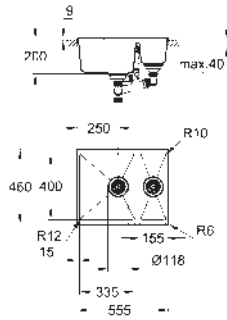

GROHE FREGADEROS SINTÉTICOS

Referencia Color Precio (€)

31 648 AT0 gris granito 312,00
31 648 AP0 negro granito 312,00

K500

Fregadero de granito

Modelo: K500 60-C 55.5/46 1.5 rev

Tipo de montaje: sobre encimera y bajo encimera

Material: compuesto de cuarzo

GROHE Whisper amortiguador de ruido

Tamaño mín. mueble: 600 mm

Dimensiones: 555 x 460 mm

1 cubeta: 335 x 400 x 200 mm

0.5 cubeta: 155 x 400 x 140 mm

GROHE FastFixation rápido sistema de instalación

Reversible

Medida corte encimera: 525 x 400 mm

Desagüe: Ø 3.5"/90 mm con cestillo de desagüe

Desagüe automático opcional

Incluye: set de desagüe, cestillo y set de montaje

Radio exterior: R6; radio interior de la cubeta: cubeta grande R12, cubeta pequeña R10

31 649 AT0 gris granito 379,00
31 649 AP0 negro granito 379,00