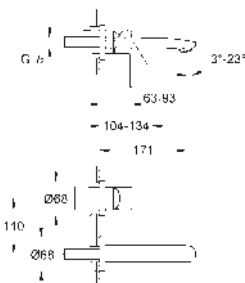

19 571 002 cromo

219,00

Eurostyle Cosmopolitan
Monomando de lavabo mural 1/2"
Tamaño S

Sólo parte exterior
Necesaria parte empotrable 23 571 000
Rosetón metálico
Palanca metálica
GROHE StarLight acabado cromado
GROHE AquaGuide mousseur ajustable
Distancia entre centros 110 mm
Longitud de caño: 171 mm