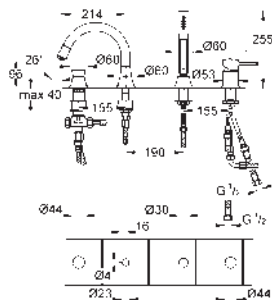

19 936 000 cromo 1.109,00
19 936 IGO cromo/ oro 1.441,50

Grandera
Combinación monomando para baño y ducha 1/2"
Compuesto por:
Sistema monomando de encimera
Caño con mousseur integrado y inversor baño/ducha
Teleducha Grandera
Flexo metálico 1,50 m.
Necesaria parte empotrable 29 037 000