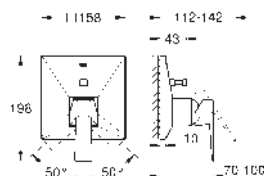

GROHE ALLURE BRILLIANT

Referencia   Color   Precio (€)

24 072 000   cromo   359,00

Allure Brilliant
Mezclador con inversor de 2 vías.
Sólo parte exterior
Cuerpo empotrado GROHE Rapido SmartBox 35 600 000
GROHE SilkMove Cartucho de discos cerámicos 46 mm
GROHE StarLight acabado cromado
Florón metálico con GROHE FastFixation
Escudo de metal, con ajuste 6°
Palanca metálica
inversor automático de 2 vías
Caudal a 3 bar:
Salida B = 27 l/min, Salida C = 27 l/min
Parte empotrable no incluida

35 600 000   +++*   121,00
GROHE Rapido SmartBox cuerpo empotrable universal, se reemplazara por la ref. 35 604 000, disponible 03/2021

35 604 000   +++*   121,00
Edición Profesional disponible Marzo 2021

24 099 000   cromo   385,00