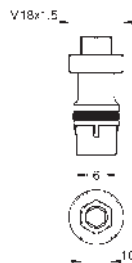

14 053 00M 44,50

Llaves de cierre
Se adapta a Grohtherm SmartControl, mezclador SmartControl y Grohtherm con 2 asas termostáticas en combinación con GROHE Rapido SmartBox.
En caja de 2 unidades