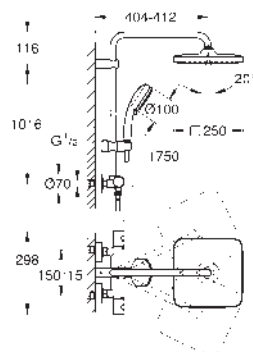

26 670 000 +++*

Cromo

469,00

Tempesta Cosmopolitan System 250
Sistema de ducha
con termostato incorporado

Compuesto por:

Brazo para ducha mural de 390 mm
orientable a 45°

Termostato visto con función Aquadimmer

Dos opciones de ducha:

Cabezal de ducha Tempesta 250 (26 666)

Chorro

Lluvia

Cabezal con parte posterior en blanco

con rótula incorporada

Ángulo de rotación ± 10°

GROHE EcoJoy limitador de caudal 9,5 l/min

Teleducha Tempesta Cosmopolitan 100 (27 571 001)

2 chorros:

Rain, Jet

GROHE EcoJoy limitador de caudal 5,7 l/min.

Elemento deslizante ajustable en altura

Flexo de 1,75 m 1/2" x 1/2" (28 410)

Tecnología GROHE EcoJoy ahorro de

agua con el máximo bienestar

GROHE TurboStat Cartucho compacto

con termoelemento de cera

GROHE SafeStop Tope de seguridad a 38°C

GROHE SafeStop Plus limitador de

temperatura opcional a 43°C incluido

GROHE DreamSpray distribución perfecta

del agua por todo el cabezal

GROHE StarLight acabado cromado

Sistema antical **SpeedClean**

Conducto interno del agua protegido para mayor durabilidad

Sistema antitorsión „Twistfree“

Accesorio opcional: Bandeja GROHE EasyReach (26 362)

Edición profesional

novedad