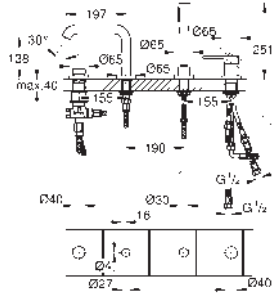

Referencia Color Precio (€)

19 578 001	Cromo	878,00
19 578 DC1	supersteel	1.229,50
19 578 BE1	Polished nickel (Níquel brillo)	1.317,50
19 578 EN1	Brushed Nickel (Níquel cepillado)	1.405,00
19 578 GL1	Cool sunrise (Oro brillo)	1.317,50
19 578 GN1	Brushed Cool Sunrise (Oro cepillado)	1.405,00
19 578 DA1	Warm sunset (Cobre brillo)	1.317,50
19 578 DL1	Brushed warm sunset (Cobre cepillado)	1.405,00
19 578 A01	Hard graphite (Grafito brillo)	1.317,50
19 578 AL1	Brushed hard graphite (Grafito cepillado)	1.405,00

Essence
Combinación monomando para baño y ducha 1/2"
GROHE SilkMove Cartucho de discos cerámicos de 35 mm con limitador ecológico de temperatura
GROHE StarLight acabado cromado
Sistema monomando de encimera
Caño de encimera
Inversor para baño/ducha
En cromo teleducha 27 806, en otros acabados teleducha 26 465
Flexo metálico de 2 m.
Con conexiones flexibles
Válvula anti-retorno
Necesaria parte empotrable 29 037 000

25 251 001	cromo	878,00
Edición Profesional disponible Q2 2021