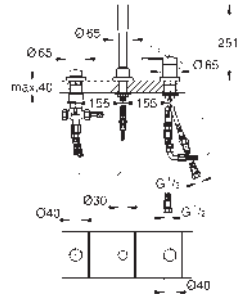

19 976 001	cromo	604,00
Essence		
Combinación monomando para baño y ducha 1/2"		
GROHE SilkMove Cartucho de discos cerámicos de 35 mm		
GROHE StarLight acabado cromado		
Sistema monomando de encimera		
Inversor para baño/ducha		
Teleducha (27 367)		
Flexo metálico de 2 m.		
Con conexiones flexibles		
Válvula anti-retorno		
Necesaria parte empotrable 29 037 000		
Para combinar con Talentofill