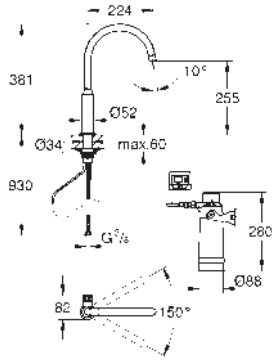

GROHE BLUE PURE

Referencia

Color

Precio (€)

30 387 000

Cromo

295,00

**GROHE Blue Pure Mono
Starter Kit GROHE Blue**