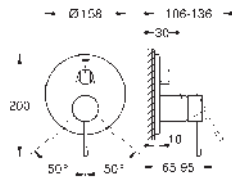

GROHE ESSENCE

Referencia	Color	Precio (€)
24 092 001 + + + *	cromo	185,00
24 092 DC1	supersteel	259,00
24 092 BE1	Polished nickel (Niquel brillo)	277,50
24 092 EN1	Brushed Nickel (Niquel cepillado)	296,00
24 092 GL1	Cool sunrise (Oro brillo)	277,50
24 092 GN1	Brushed Cool Sunrise (Oro cepillado)	296,00
24 092 DA1	Warm sunset (Cobre brillo)	277,50
24 092 DL1	Brushed warm sunset (Cobre cepillado)	296,00
24 092 A01	Hard graphite (Grafito brillo)	277,50
24 092 AL1	Brushed hard graphite (Grafito cepillado)	296,00

Essence

Mezclador con inversor de 3 vías.

Sólo parte exterior

Cuerpo empotrado GROHE Rapido SmartBox 35 600 000

GROHE SilkMove Cartucho de discos cerámicos 46 mm

GROHE StarLight acabado cromado

Florón metálico con GROHE FastFixation

Escudo de metal, con ajuste 6°

Palanca metálica

Inversor de 3 vías.

Caudal:

salida A = 27 l/min

salida B = 27 l/min

salida C = 27 l/min

Parte empotrable no incluida

24 169 001 + + + *	cromo	185,00
Edición Profesional disponible Q2 2021		

35 600 000 + + + *		121,00
GROHE Rapido SmartBox cuerpo empotrable universal, se reemplazara por la ref. 35 604 000, disponible 03/2021		

35 604 000 + + + *		121,00
Edición Profesional disponible Marzo 2021