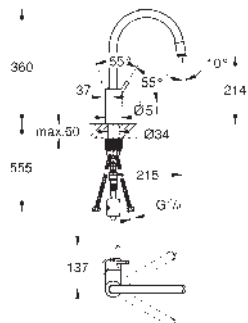

32 663 003 cromo 255,00
32 663 DC3 supersteel 328,50

Concetto
Monomando de fregadero 1/2''
Caño alto
GROHE StarLight acabado cromado
GROHE SilkMove Cartucho de discos cerámicos de 35 mm
GROHE EasyDock garantiza un suave retorno del flexo a la posición inicial
GROHE Zero aísla los conductos de agua internos, sin plomo y sin níquel.
Caño laminar extraíble
Limitador ecológico de caudal
Caño tubular giratorio
Giratorio 360
Válvula anti-retorno
Con conexiones flexibles
GROHE FastFixation rápido sistema de instalación