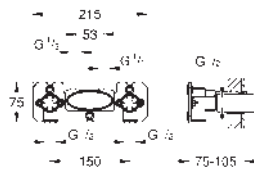

GROHE RAINSHOWER SYSTEM SMARTCONTROL

Referencia

Color

Precio (€)

26 449 000

126,90

Cuerpo empotrado para variantes vistas/ empotradas

2 salidas a ducha G 1/2"

Profundidad de instalación 75-105 mm

Tapón para pruebas estanqueidad

Sellado a la pared

Set de instalación

48 349 000

chromo

99,50