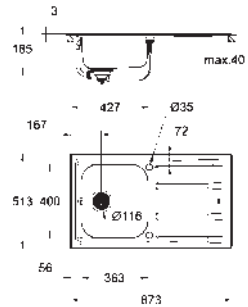

GROHE FREGADEROS DE ACERO INOXIDABLE

Referencia

Color

Precio (€)

31 568 SD0

acero inox

222,00

K400+

Fregadero de acero inoxidable con escurridor

Modelo: K400+ 45-S 87.3/51.3 1.0 rev

Tipo de montaje: sobre encimera con borde plano

Material: acero inoxidable AISI 316 (V4A)

Espesor del material: 0.7 mm

GROHE StarLight acabado cromado

Acabado satinado

GROHE Whisper amortiguador de ruido

Medida mín. mueble: 450 mm

Dimensiones: 873 x 513 mm

1 cubeta: 363 x 400 x 188 mm

GROHE FastFixation rápido sistema de instalación

Reversible

Medida corte encimera: 840 x 480 mm

Válvula automática

Incluye: desagüe automático, sifón, cestillo y set de montaje

Radio exterior: R10; radio interior de la cubeta: R95