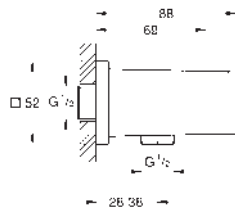

Euphoria Cube
Codo de salida de 1/2"
con soporte mural fijo para teleduchas.
Rosca exterior
Válvula anti-retorno
GROHE StarLight acabado cromado

27 888 000   cromo   100,50

Euphoria Cube+ Stick
Teleducha 1 chorro
Chorro Normal
Material: **metal**
GROHE EcoJoy limitador de caudal 9,5 l/min
GROHE DreamSpray distribución perfecta del agua por todo el cabezal
GROHE StarLight acabado cromado
Sistema antical **SpeedClean**
Conducto interno del agua protegido para mayor durabilidad
Sistema de montaje universal, adaptable a todos los flexos estándares

28 143 000   cromo   26,90