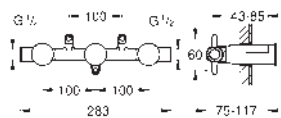

29 025 002		229,50

Parte empotrada para batería mural de lavabo
Empotrable
Sólo parte empotrable
Profundidad de empotramiento 42 - 85 mm
Latón
Permite impermeabilizar la construcción de la pared que rodea el cuerpo empotrado
Con manguito de estanqueidad