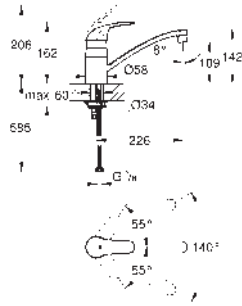

Referencia Color Precio (€)

32 750 000 cromo 119,00

Euroeco
Monomando de fregadero 1/2"
GROHE StarLight acabado cromado
GROHE SilkMove Cartucho de discos cerámicos de 35 mm
Aireador tipo «Mousseur»
Limitador ecológico de caudal
Caño tubular giratorio
Caño giratorio 140°
Palanca metálica
Con conexiones flexibles
Sistema de rápida instalación FastFixation