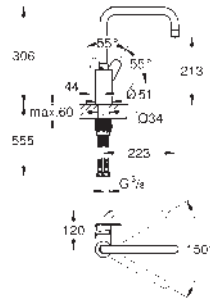

GROHE EURODISC COSMOPOLITAN

Referencia Color Precio (€)

32 259 003 cromo **245,00**

Eurodisc Cosmopolitan
Monomando de fregadero 1/2"
Caño alto
GROHE StarLight acabado cromado
GROHE SilkMove Cartucho de discos cerámicos de 35 mm
GROHE Zero aísla los conductos de agua internos, sin plomo y sin níquel.
Limitador ecológico de caudal
Caño tubular giratorio
Ángulo de rotación seleccionable de 0° a 150°
Aireador tipo «Mousseur»
Con conexiones flexibles
GROHE FastFixation rápido sistema de instalación