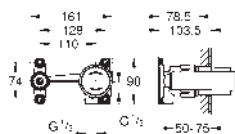

GROHE EUROCUBE JOY

Referencia Color Precio (€)

23 429 000 246,50

Cuerpo empotrado para mezclador Joystick de 1/2" para monomandos murales

Cartucho Joystick con tecnología GROHE FeatherControl
Profundidad de instalación 78,5 - 103,5 mm

Set de instalación

Latón
Permite impermeabilizar la construcción de la pared que rodea el cuerpo empotrado
Con manguito de estanqueidad