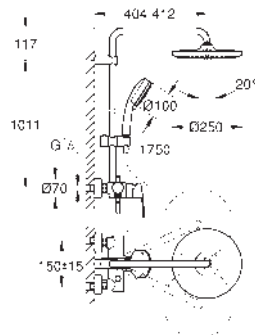

Sistema antitorsión „Twistfree“

GROHE TEMPESTA SYSTEM

Referencia

Color

Precio (€)

novedad

26 673 000

Cromo