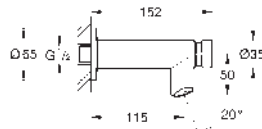

36 266 000 +++* cromo

88,00

Euroeco Cosmopolitan T

Grifo mural de lavabo 1/2"

Temporizado

Montaje mural

Índices azul y rojo

Limitador de caudal a 5,7 l/min.

3 ajustes de tiempo de salida del agua:

corto - medio- largo (prefijado de fábrica: corto),
aprox.7, 15, 30 seg (dependiendo de la presión)