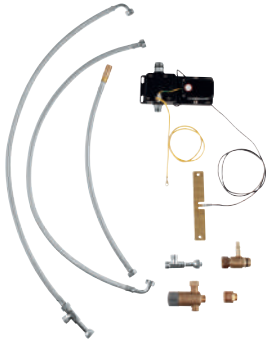

GROHE FOOTCONTROL

Referencia

Color

Precio (€)

30 309 000

305,00

FootControl

Set recambio equipamiento Retro-fit

Control de pie: la activación de agua se realiza a través del contacto con el sensor

Alimentación por pila de litio de 6 V.

Electroválvula

Paro de seguridad automático después de 60 seg.

Tipo de protección IP 44

Set válido para griferías de fregadero GROHE con caño extraíble

No válido para griferías de fregadero Smartcontrol