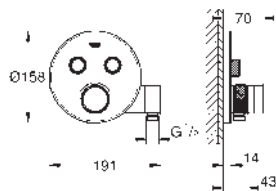

35 600 000 +** 121,00

GROHE Rapido SmartBox cuerpo empotrable universal, se reemplazara por la ref. 35 604 000, disponible 03/2021

35 604 000 +** 121,00

Edición Profesional disponible Marzo 2021