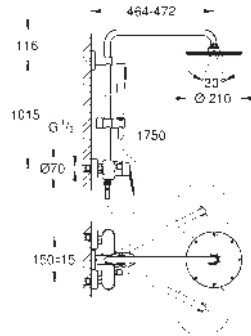

Sistema antitorción „Twistfree“

Mandos ergonómicos con tecnología GROHE MetalGrip

Accesorio opcional: Bandeja GROHE EasyReach (26 362)

GROHE EUPHORIA SYSTEM

Referencia Color Precio (€)

23 058 003 cromo 678,00