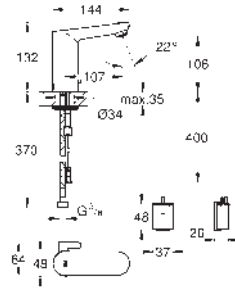

GROHE EUROSMART COSMOPOLITAN E

GROHE EUROSMART COSMOPOLITAN E

Referencia

Color

Precio (€)

36 327 001

Cromo

344,00