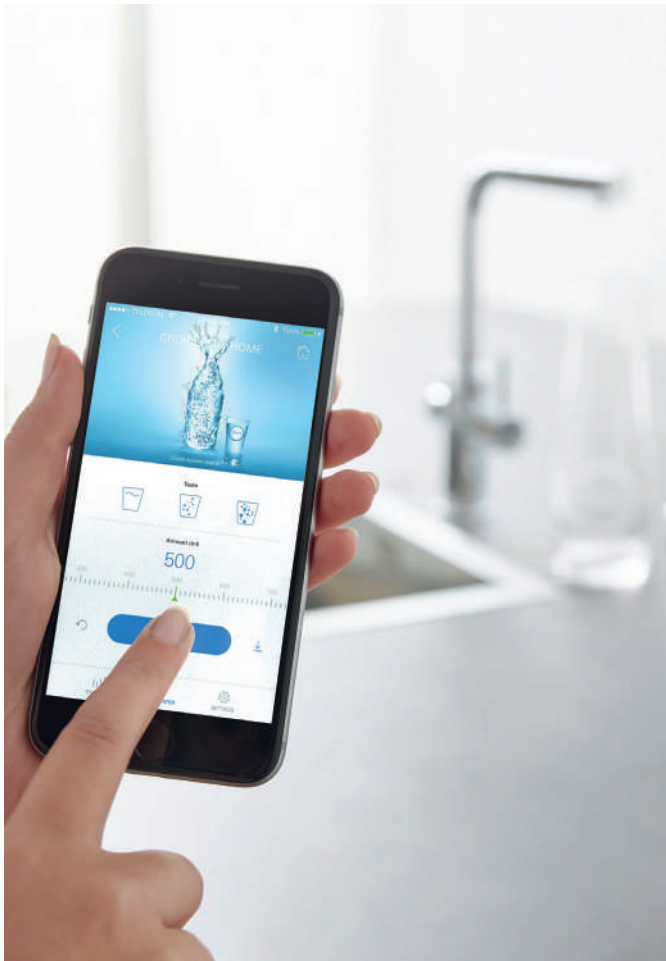

CONTROL MEDIANTE LA APLICACIÓN

Para lograr la máxima comodidad, controla tu grifo GROHE Blue Home con la aplicación móvil. La aplicación GROHE Ondus no solo te permite saber si hay que cambiar el filtro o la botella de CO₂, sino que, además, puede realizar el pedido automáticamente. Utilízalo para servirte un buen vaso de agua, así como para saber cuánta agua tomas.