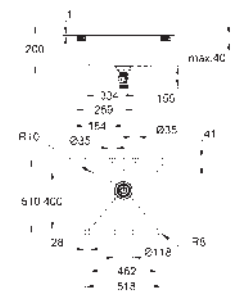

31 583 SD1

acero inox

640,00

K800

Fregadero acero inoxidable

Modelo: K800 60-S 51.8/51 1.0

Tipo de montaje: sobre encimera o a ras

Material: acero inoxidable AISI 304 (V2A)

Espesor del material: 1 mm

GROHE StarLight acabado cromado

Acabado satinado

GROHE Whisper amortiguador de ruido

Tamaño mín. mueble: 600 mm

Dimensiones: 518 x 510 mm

1 cubeta: 462 x 400 x 200 mm

GROHE FastFixation rápido sistema de instalación

Medida corte encimera (instalación sobre encimera): 503 x 495 mm

Válvula automática

Incluye: desagüe automático, sifón, cestillo y set de montaje

novedad