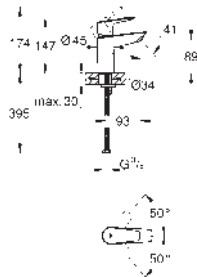

novedad

23 330 001   +++*   **chromo**   **71,95**

BauEdge
Monomando de lavabo 1/2"
Tamaño S
Palanca metálica
GROHE Cartucho de discos cerámicos Longlife de 28 mm con limitador ecológico de temperatura
GROHE StarLight acabado cromado
GROHE Zero aísla los conductos de agua internos, sin plomo y sin níquel.
GROHE EcoJoy mousseur 5,7 l/min
Sistema de rápida instalación FastFixation
Cuerpo liso
Con conexiones flexibles