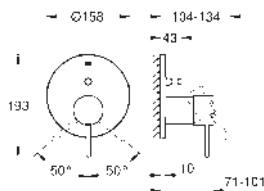

Atrio
Mezclador con inversor de 2 vías.
Sólo parte exterior
Cuerpo empotrado GROHE Rapido SmartBox 35 600 000
GROHE SilkMove Cartucho de discos cerámicos 46 mm
GROHE StarLight acabado cromado
 Florón metálico con GROHE FastFixation
 Escudo de metal, con ajuste 6°
Palanca metálica
 inversor automático de 2 vías
 Caudal a 3 bar:
 Salida B = 27 l/min, Salida C = 27 l/min
Parte empotrable no incluida