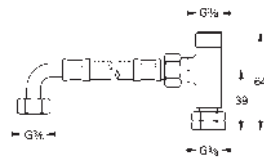

47 533 000 cromo 35,00

Grotherm Micro
Conjunto de conexión
Compuesto por:
T-de conexión con rosca de 3/8"
2 rosca de conexión de 3/8"
Flexo con conexiones flexibles
de 350 mm (45 704)