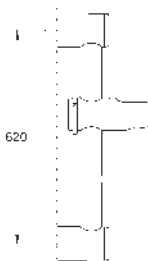

28 620 000 +++* cromo 72,50

Relexa
Barra de ducha de 60 cm
Con soporte deslizante articulado