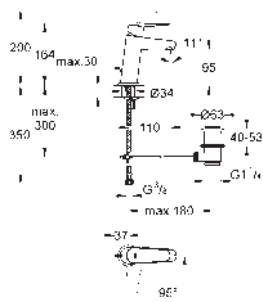

23 389 20E

Cromo

195,00

Eurodisc Cosmopolitan
Monomando de lavabo 1/2"
Tamaño S

Palanca metálica

GROHE SilkMove ES

Cartucho de discos cerámicos de 28 mm

con apertura en agua fría para mayor ahorro de energía