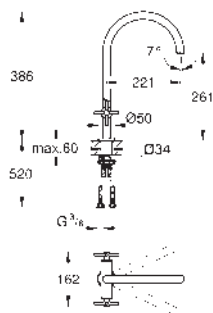

GROHE ATRIO

Referencia Color Precio (€)

Referencia	Color	Precio (€)
30 362 000	cromo	469,00
30 362 DC0	supersteel	609,50
30 362 AL0	Brushed hard graphite (Grafito cepillado)	703,50

Atrio
Batería de fregadero de 1/2"
Caño en C
GROHE StarLight acabado cromado
Montura cerámica 1/2", 90°
Ángulo de giro seleccionable: 0° / 150° / 360°
Con conexiones flexibles
Sistema de rápida instalación Quickfix
Aireador tipo «Mousseur»