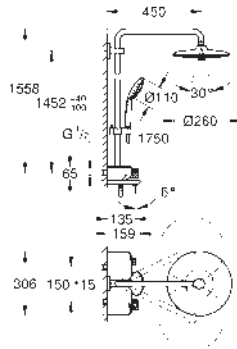

GROHE EUPHORIA SMARTCONTROL SYSTEM

Referencia

Color

Precio (€)