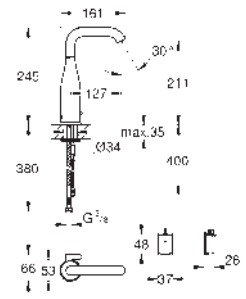

Essence E

Mezclador de lavabo electrónico 1/2" Tamaño M con mezclador y limitador ajustable de temperatura

Con sensor infrarrojo para comunicación bidireccional para configuración, monitorización y mantenimiento. Batería de litio 6V. tipo CR-P2

Vida útil de la batería: aprox. 7 años (150 usos al día)

GROHE StarLight acabado cromado

Caño giratorio ajustable a 0° / 150° / 360°

Chorro laminar regulado a 5,0 l/min

Con conexiones flexibles

Válvulas anti-retorno

Filtros colectores de suciedad

con válvula solenoide integrada

Batería externa

Sistema de rápida instalación FastFixation

Indicador luminoso de cambio de pila

Con 7 pre programas

Descarga automática

Desinfección térmica

Modo limpieza

Funciones adicionales y ajustes precisos

con el mando adicional 36 407 001

Marca CE

Nivel de sonoridad I conforme DIN4109

Tipo de protección IP 59K

36 446 000

Cromo

506,50