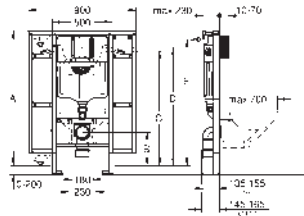

GROHE RAPID SL PARA USUARIOS CON MOVILIDAD REDUCIDA

Referencia

Color

Precio (€)

39 140 000

557,50

Rapid SL

Módulo para WC, altura de instalación 1.13 m con elemento de fijación para soporte trasero y railes de soporte WC suspendido para usuarios con movilidad reducida montaje para tazas de 70 cm

Montaje en tabique con montantes y/o delante de pared resistente.

Marco de acero con revestimiento anticorrosión Para montaje en seco, completamente premontado con conexiones rígidas

Ajuste rápido

Homologado por TÜV

2 pernos con tuercas para colgar la taza

4 soportes de pared

Accesorio de fijación para barras de apoyo

Distancia entre pernos 180 y 230 mm.

codo de desagüe de PP Ø 90 mm

profundidad ajustable

Reductor PP Ø 90/110 mm

Set de conexión desagüe

Cisterna GD2, 6 - 9 l, contiene las siguientes características:

Ajuste de fábrica a 6l. y 3l.

Válvula de descarga neumática AV1 que ofrece dos opciones: **Dual Flush** o **Descarga única**.

4 entradas de conexión: izquierda, derecha, por detrás o superior.

Silencioso, grupo acústico I

Aislada contra condensaciones

Conexión de suministro 1/2"

Llave de escuadra integrada

Tubo de descarga

Incluye anclajes 38 558 00M para instalación en la pared

A	1090	1133
B	230	240
C	610	960
D	350	1300
E	120	300

38 759 SDO

acero inox

878,00

Radio electrónica para WC

Módulo receptor 868,4 MHz para los railes de apoyo para las personas con discapacidad con el radiotransmisor de Hewi, Keuco, Lehnen, Normbau, Pressalit, AMS, Deubad, Erlau, FRELU, FSB

para cisternas GD2

Cisterna 6 l

para empotrar

Escudo de 156 x 197 mm

Servo motor

Transformador con tensión de conexión

100-230 V AC, 50-60 Hz, 6 V DC

Volumen de descarga regulable

Tiempo de descarga ajustable

Puede activarse una descarga cada 72h

con cable alargador de 3 m para la conexión del

módulo electrónico con el transformador

Marca CE