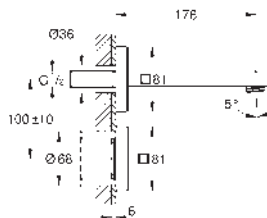

Eurocube E
Grifo de lavabo infrarrojo electrónico
Con sensor infrarrojo para comunicación bidireccional para configuración, monitorización y mantenimiento. Agua fría o agua premezclada
Transformador con tensión de conexión 100-230 V AC, 50-60 Hz, 6 V DC
Chorro laminar regulado a 5.7 l/min
Con 7 pre programas
Descarga automática
Desinfección térmica
Modo limpieza
Funciones adicionales y ajustes precisos con el mando adicional 36 407 001
Necesario parte empotrable 36 264 001
Marca CE
Nivel de sonoridad I conforme DIN4109

36 264 001 182,00