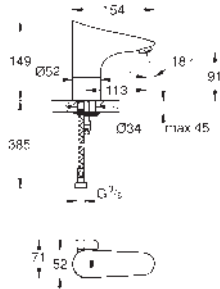

36 207 001 cromo 553,50

Europlus E
Mezclador de lavabo electrónico 1/2" Tamaño M con mezclador y limitador ajustable de temperatura
Con sensor infrarrojo para comunicación bidireccional para configuración, monitorización y mantenimiento. Batería de litio 6V. tipo CR-P2
Vida útil de la batería: aprox. 7 años (150 usos al día)
GROHE EcoJoy mousseur 5,7 l/min
Con conexiones flexibles
Válvulas anti-retorno
Filtros colectores de suciedad
Electroválvula
Indicador luminoso de cambio de pila
Con 7 pre programas
Descarga automática
Desinfección térmica
Modo limpieza
Funciones adicionales y ajustes precisos con el mando adicional 36 407 001
Marca CE
Nivel de sonoridad I conforme DIN4109
Tipo de protección IP 59K

36 208 001 cromo 492,50
Idem, sin mezclador