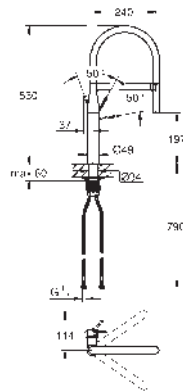

30 294 000 cromo 425,00
30 294 DC0 supersteel 544,70

Essence
Monomando de fregadero 1/2"
GROHE StarLight acabado cromado
GROHE SilkMove Cartucho de discos cerámicos 28 mm
Restrictor de caudal
Con limitador de temperatura integrado
Fregadero Profesional con flexo higiénico de santoprene **GROHFlex cocina**
Inversor: chorro laminar/ chorro concentrado Jet SpeedClean
Retorno automático del chorro de agua a chorro laminar
Teleducha metálica
GROHE Acoplamiento magnético que garantiza una retracción fácil y un acoplamiento suave de la teleducha hasta la posición inicial
Caño giratorio
Giratorio 360
Válvula anti-retorno
Con conexiones flexibles
Sistema de rápida instalación FastFixation

30 503 000 cromo 425,00
Edición Profesional disponible Marzo 2021