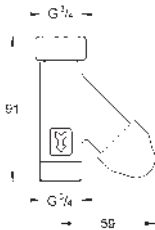

GROHE SISTEMA DE PROTECCIÓN

Referencia   Color   Precio (€)

41 275 000   cromo   36,50

Filtro inclinado de 3/4"
Válido para agua fría y caliente hasta 80 °C
Cabezal transparente
Malla de 315 µm
con filtro colector de suciedad
de acero inoxidable.
GROHE StarLight acabado cromado