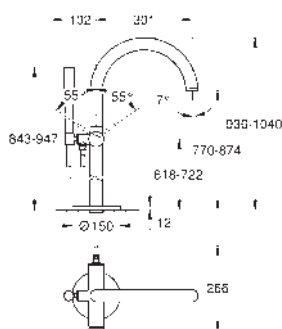

32 653 003 cromo 1.562,50

32 653 DC3 supersteel 2.187,50

32 653 AL3 Brushed hard graphite (Grafito cepillado) 2.499,90

Atrio

Monomando de bañera de pie

Sólo parte exterior

Necesaria parte empotrable 45 984 001

Parte empotrable no incluida

Inversor automático: baño/ducha

Caño con mousseur integrado

Longitud de caño: 301 mm

Con soporte para la teleducha

Teleducha Sena Stick (26 465)

Flexo Silverflex de 1,25 m