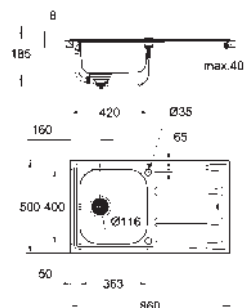

31 566 SD0

acero inox

165,00

K400

Fregadero de acero inoxidable con escurridor

Modelo: K400 45-S 86/50 1.0 rev

Tipo de montaje: sobre encimera

Material: acero inoxidable AISI 304 (V2A)

Espesor del material: 0.7 mm

GROHE StarLight acabado cromado

GROHE Whisper amortiguador de ruido

Medida mín. mueble: 450 mm

Medida: 860 x 500 mm

1 cubeta: 362.5 x 400 x 188 mm

GROHE FastFixation rápido sistema de instalación

Reversible

Medida corte encimera: 840 x 480 mm

Válvula automática

Incluye: desagüe automático, sifón, cestillo y set de montaje

Radio exterior: R10; radio interior de la cubeta: R95