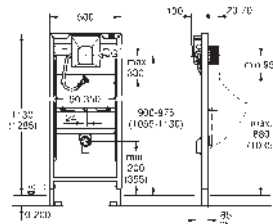

GROHE RAPID SL PARA URINARIO

Referencia

Color

Precio (€)

38 786 001

303,50

Rapid SL

Módulo para urinario electrónico
Altura 1,13 y 1,30 m.

Para accionamiento Manual o
para Infrarrojo Electrónico 6V / 230V
Montaje en tabique con montantes
y/o delante de pared resistente.

Codo de desagüe HT DN 50
Tornillos de fijación M8,
con pernos para colgar el urinario
Conexiones de entrada y salida ajustables
Fluxor

Caja de conexión para
transformador con tensión 230 V
Para la instalación en la pared, solicite los anclajes 38 558 00M
(se venden por separado)