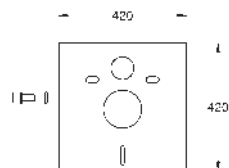

37 131 000 +++*

14,95

**Amortiguador de ruido
para WC**

con junta amortiguadora

autoadhesiva

2 manguitos de goma