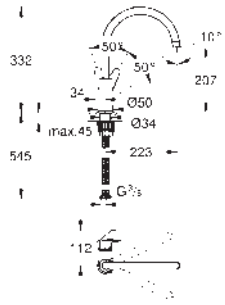

31 536 001 cromo 95,00

BauCurve
Monomando de fregadero 1/2"
Caño alto
GROHE StarLight acabado cromado
GROHE Cartucho de discos cerámicos Longlife de 28 mm
GROHE Zero aísla los conductos de agua internos, sin plomo y sin níquel.
Caño con mousseur integrado
Caño tubular giratorio
Giratorio 360
Con conexiones flexibles
GROHE FastFixation Plus para instalación ultra rápida y sencilla - sin necesidad de herramientas
En caso de encimeras de entre 40 mm y 60 mm se requiere el juego de fijación 48 384 000 (pedir por separado).