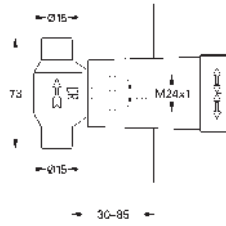

Referencia Color Precio (€)

29 801 000 14,50

Cuerpo empotrable para llave de paso G 1/2"
Montura de llave de paso G 1/2"
Patrón de montaje
Para soldar Ø15 mm
Latón

29 803 000 23,00
Idem, Ø 18 mm

29 804 000 23,50
Idem, Ø 22 mm