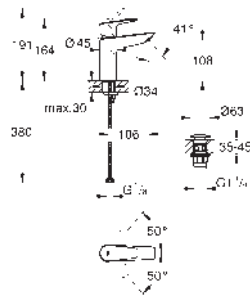

novedad

23 901 001   **chromo**   **98,00**

BauEdge
Monomando de lavabo 1/2"
Tamaño M
Palanca metálica
GROHE Cartucho de discos cerámicos Longlife de 28 mm con limitador ecológico de temperatura
GROHE StarLight acabado cromado
GROHE Zero aísla los conductos de agua internos, sin plomo y sin níquel.
GROHE EcoJoy mousseur 5,7 l/min
Sistema de rápida instalación FastFixation
Cuerpo liso con vaciador push open 1 1/4"
Con conexiones flexibles

23 904 001   **chromo**   **87,00**

Idem, cuerpo liso