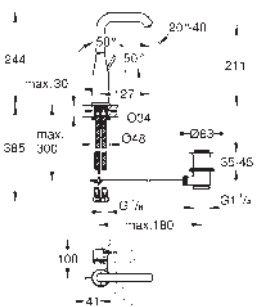

32 628 001		Cromo	238,50
32 628 DC1		supersteel	329,00
32 628 BE1		Polished nickel (Niquel brillo)	358,00
32 628 EN1		Brushed Nickel (Niquel cepillado)	381,50
32 628 GL1		Cool sunrise (Oro brillo)	358,00
32 628 GN1		Brushed Cool Sunrise (Oro cepillado)	381,50
32 628 DA1		Warm sunset (Cobre brillo)	358,00
32 628 DL1		Brushed warm sunset (Cobre cepillado)	381,50
32 628 A01		Hard graphite (Grafito brillo)	358,00
32 628 AL1		Brushed hard graphite (Grafito cepillado)	381,50

Essence
Monomando de lavabo de 1/2"
Tamaño L
GROHE SilkMove Cartucho de discos cerámicos 28 mm con limitador ecológico de temperatura
GROHE StarLight acabado cromado
GROHE EcoJoy mousseur 5,7 l/min
GROHE AquaGuide mousseur ajustable
GROHE FastFixation Plus sistema de rápida instalación
Caño giratorio de fundición
Aireador tipo «Mousseur»
Vaciador automático
Con conexiones flexibles

24 174 001		Cromo	238,50
Edición Profesional disponible Q2 2021