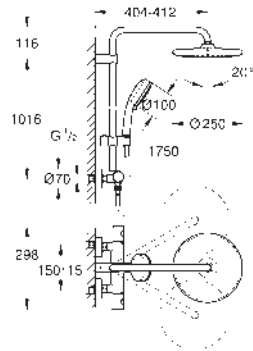

GROHE TEMPESTA SYSTEM

Referencia

Color

Precio (€)

novedad