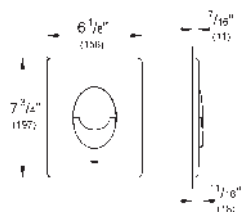

GROHE ACCIONAMIENTOS PARA WC

	Referencia	Color	Precio (€)
	38 505 000	+++* cromo	56,00
	38 505 SH0	blanco alpino	42,50
	38 505 P00	cromo mate	66,00
	Skate Air Escudo Dual Flush Accionamiento neumático Instalación vertical 156 x 197 mm de ABS GROHE StarLight acabado cromado Para combinar con cisternas GD2 de Rapid SL y Uniset Para usar con bastidor Rapid SLX pedir el patrón de montaje 66 791 000 (se venden por separado)		
	38 506 SH0	blanco alpino	44,50
	38 506 P00	cromo mate	69,00
	38 506 000	cromo	66,00
	Idem, escudo horizontal blanco