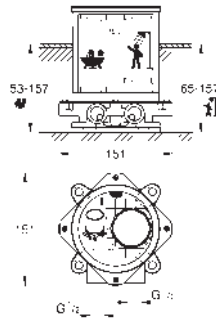

45 984 001   499,50

Base de empotramiento de 1/2"

para el montaje de caños de bañera o duchas de pie

Sólo parte empotrable

Placa de instalación con

360 ° de ajuste horizontal

y 3 ° de ajuste vertical

Profundidad de montaje 53 a 157 mm

Profundidad de instalación 65-157 mm para mezcladores de

ducha, compensador de profundidad 92 mm

2 conexiones de 1/2" hembra (suministro de agua fría y caliente)

Tapón para pruebas estanqueidad

Elementos de fijación