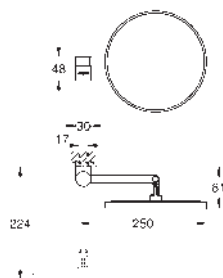

41 077 000	chromo	171,50
41 077 DC0	supersteel	240,00
41 077 BE0	Polished nickel (Niquel brillo)	257,50
41 077 EN0	Brushed Nickel (Niquel cepillado)	274,50
41 077 GL0	Cool sunrise (Oro brillo)	257,50
41 077 GN0	Brushed Cool Sunrise (Oro cepillado)	274,50
41 077 DA0	Warm sunset (Cobre brillo)	257,50
41 077 DL0	Brushed warm sunset (Cobre cepillado)	274,50
41 077 A00	Hard graphite (Grafito brillo)	257,50
41 077 AL0	Brushed hard graphite (Grafito cepillado)	274,50

Selection
Espejo de aumento
Material: Metal / vidrio
sin luz
Aumento x 7
Fijación oculta
GROHE StarLight acabado cromado