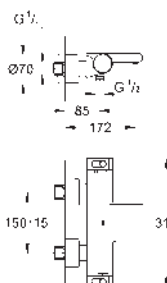

Grohtherm 2000

Termostato para baño y ducha 1/2"

100% GROHE CoolTouch incorpora excéntricas aisladas con embellecedor y junta de estanqueidad.

GROHE Aqua Paddle mandos ergonómicos

GROHE SafeStop Tope de seguridad a 38°C

GROHE TurboStat Cartucho compacto

con termoelemento de cera

Mando AquaDimmer Eco con múltiple función:

Inversor: baño/ducha

Toma inferior para flexo G 1/2"

GROHE caño cascada XL

Reductor de caudal

Válvula anti-retorno

Filtros colectores de suciedad

Mejora opcional: Bandeja GROHE EasyReach (18 608 001)

Tecnología GROHE EcoJoy ahorro de agua con el máximo bienestar