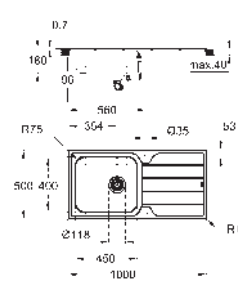

K500

Fregadero de acero inoxidable con escurridor

Modelo: K500 60-S 100/50 1.0 rev

Tipo de montaje: sobre encimera o a ras

Material: acero inoxidable AISI 304 (V2A)

Espesor del material: 0.7 mm

GROHE StarLight acabado cromado

GROHE Whisper amortiguador de ruido

Tamaño mín. mueble: 600 mm

Dimensiones: 1000 x 500 mm

1 cubeta: 450 x 400 x 180 mm

GROHE FastFixation rápido sistema de instalación

Reversible

Medida corte encimera: 982 x 482 mm

Válvula automática

Incluye: desagüe automático, sifón, cestillo y set de montaje

radio exterior: R6 (montaje superior), radio interior del bol: R75