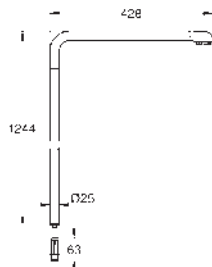

48 497 000

Cromo

202,00

Barra para sistemas de ducha

Material: metal

Tubo de ducha para recambio

15 cm más larga que la barra de los sistemas de ducha estándares

Válida para sistemas de ducha Euphoria SmartControl 26 507 y 26 508

GROHE StarLight acabado cromado

No válido para otros sistemas de ducha