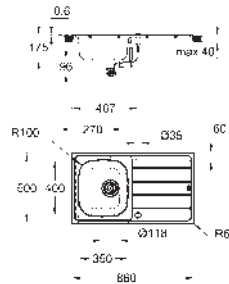

Bau

Conjunto de fregadero y grifo de cocina

Compuesto por:

K200 fregadero acero inoxidable con escurridor (31 552 SD1)

Monomando de fregadero Bau Edge (31 367 001)

Caño alto

Instalación en un solo agujero

GROHE StarLight acabado cromado

GROHE Cartucho de discos cerámicos Longlife de 28 mm

GROHE Zero aísla los conductos de agua internos, sin plomo y sin níquel.

Aireador tipo «Mousseur»

Caño tubular giratorio

Giratorio 360

Con conexiones flexibles

GROHE FastFixation Plus para instalación ultra rápida y sencilla - sin necesidad de herramientas

Radio exterior: R6 (sobre encimera), radio interior de la cubeta: R100

novedad

31 552 SD1

acero inox

109,00