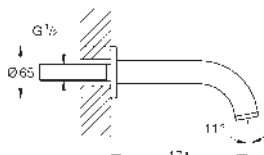

13 139 003	chromo	242,50
13 139 DC3	supersteel	339,50
13 139 AL3	Brushed hard graphite (Grafito cepillado)	388,00

Atrio
Caño de bañera
Aireador tipo «Mousseur»
Longitud de caño: 171 mm