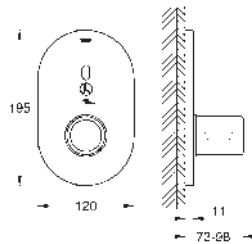

GROHE EUROSMART COSMOPOLITAN E

Referencia

Color

Precio (€)

36 456 000

Cromo

212,00

Eurosmart Cosmopolitan E Special

Infrarrojo electrónico para termostato empotrado de ducha

Con sensor infrarrojo para comunicación bidireccional para configuración, monitorización y mantenimiento. para instalación con cuerpo empotrado 36 458 000 y 36 459 000
Mando ergonómico metálico

GROHE StarLight acabado cromado

GROHE SafetyPlus tope de temperatura fijado

Temperatura máxima entre 35°C y 43°C

Mando de temperatura con tope de seguridad

Completa separación del agua fría y caliente en el extremo del mando como precaución contra la legionella

Con 7 pre programas

Descarga automática

Desinfección térmica

Modo limpieza

Funciones adicionales y ajustes precisos

con el mando adicional 36 407 001

Marca CE

Nivel de sonoridad I conforme DIN4109