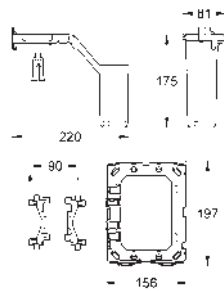

38 796 000   68,00

GROHE Fresh

Set recambio equipamiento Retro-fit

para la cisterna GROHE GD 2 con válvula de descarga neumática y eje de inspección regular

Combinable con todos los accionamientos excepto

Skate Cosmopolitan de madera, vidrio o superficie de metal

Marco de fijación con

función de apertura

Con compartimiento para

colocar la pastilla aromática

Solamente para pastillas libres de cloro

Para accionamientos GROHE 156 x 197 mm