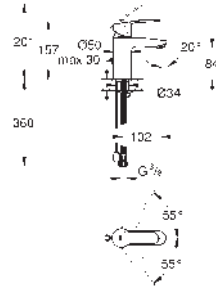

33 557 20E +++* cromo

125,00

Eurostyle Cosmopolitan
Monomando de lavabo 1/2"
Tamaño S

Palanca metálica
GROHE SilkMove Cartucho de discos cerámicos de 35 mm
Limitador ecológico de caudal
Caudal ajustable
Limitador de temperatura
GROHE StarLight acabado cromado
Tecnología GROHE EcoJoy ahorro de agua con el máximo bienestar
GROHE FastFixation rápido sistema de instalación
Cadena deslizante
Con conexiones flexibles