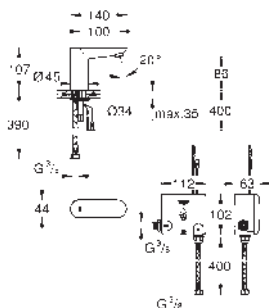

Euroeco Cosmopolitan E
Powerbox
Grifo de lavabo 1/2"
Infrarrojo electrónico

Con sensor infrarrojo para comunicación bidireccional para configuración, monitorización y mantenimiento.
incluye Powerbox, sistema autogenerador de energía
GROHE EcoJoy mousseur 6.0 l/min
Filtros colectores de suciedad
Generador de energía con turbina de agua
unidad interna para ahorro energético con uso de 60 s/24 h stand-by, 260 s/100 h stand-by con batería adicional de reserva
Descarga automática
Desinfección térmica
Modo limpieza
Funciones adicionales y ajustes precisos con el mando adicional 36 407 001
Marca CE