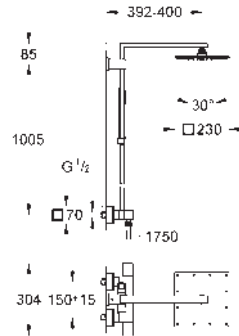

Color

Precio (€)

26 087 000

Cromo

1.217,50

Euphoria Cube System 230

Sistema de ducha con termostato

Brazo de 1/2" para ducha mural
Longitud: 378 mm