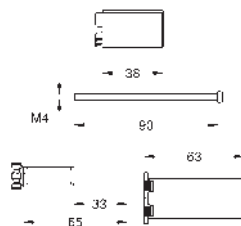

14 048 000 132,00

GROHE Rapido SmartBox
Set de extensión universal para mezcladores, 25 mm.
25 mm.
Combinable con los termostatos Grohtherm SmartControl y mezcladores SmartControl con hasta tres vías con GROHE Rapido SmartBox