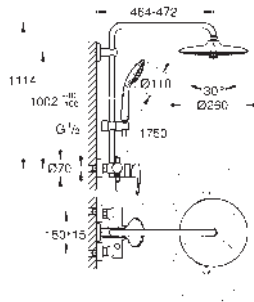

GROHE SISTEMAS EUPHORIA

Referencia

Color

Precio (€)

novedad