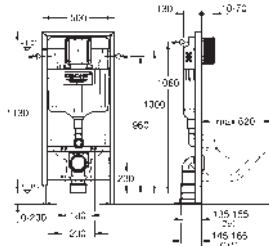

GROHE RAPID SL AUTOPORTANTE

Referencia

Color

Precio (€)

38 584 001

334,00

Rapid SL

Módulo para WC, altura de instalación 1.13 m

Cisterna empotrada GD 2, 6 - 9 l

Montaje delante de tabiques ligeros o autoportante

Marco de acero con revestimiento anticorrosión

Para montaje en seco, completamente premontado

2 pernos con tuercas para colgar la taza

codo de desagüe de PP Ø 90 mm

Reductor PP Ø 90/110 mm

Cisterna GD2, 6 - 9 l, contiene las siguientes características:

Válvula de descarga **neumática AV1** que ofrece

dos opciones: **Dual Flush** o **Descarga única**.

4 entradas de conexión: izquierda, derecha, por detrás o superior.

Silencioso, grupo acústico I

Aislada contra condensaciones

sin necesidad de herramientas para la instalación

de la alimentación

Montaje vertical u horizontal del pulsador

Para la instalación en la pared, solicite los anclajes 38 558 00M

(se venden por separado)

para la instalación de pulsadores pequeños

necesario accesorio 40 911 000 (en venta por separado)

38 587 000

359,00