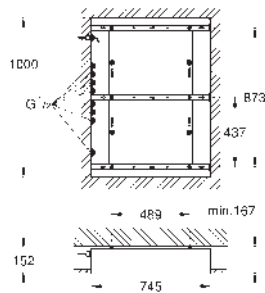

Rainshower F-Series 40"

Elemento de empotramiento

para instalar ducha de techo Rainshower F-Series 40" AquaSymphony (26 373 001)

1000 mm x 745 mm x 152 mm

min. profundidad de montaje: 167 mm

Tuberías de latón

Cables de conexión incluidos de 1/2"

La construcción del techo debe ser la apropiada para poder sostener el peso del producto (peso total > 70 kg). La ducha de techo debe accionarse mediante 8 salidas de agua + salida para 1 teleducha y el desagüe debe ser suficientemente grande para desaguar correctamente y que el agua no quede estancada (> 100 l / min). Para detalles de instalación por favor revise los planos y guía de instalación antes de empezar la obra.