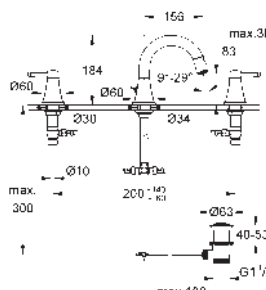

20 417 000 cromo 598,00
20 417 IGO cromo/ oro 690,00

Grandera
Batería de lavabo 1/2"
Tamaño S
Monturas de discos cerámicos de 90°
GROHE StarLight acabado cromado
Tecnología GROHE EcoJoy ahorro de agua con el máximo bienestar
GROHE AquaGuide chorro direccional de 5,7 l/min
Vaciador automático
Conexiones flexibles entre el cuerpo central y las llaves laterales