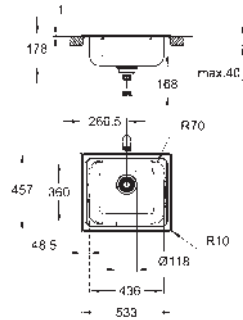

K200

Fregadero acero inoxidable

modelo: K200 60-S 53.3/45.8 1.0 rev

Tipo de montaje: sobre encimera

Material: acero inoxidable AISI 304 (V2A)

GROHE Whisper amortiguador de ruido

Tamaño mín. mueble: 600 mm

dimensiones: 533 x 458 mm

1 cubeta: 482 x 406 mm

GROHE FastFixation rápido sistema de instalación

medida corte encimera: 517 x 442 mm

Desagüe: Ø 3.5"/90 mm con cestillo de desagüe

Incluye: set de desagüe, cestillo y set de montaje

cantidad de fijaciones incluidas (montaje superior): 8

radio del cuenco interior: R60