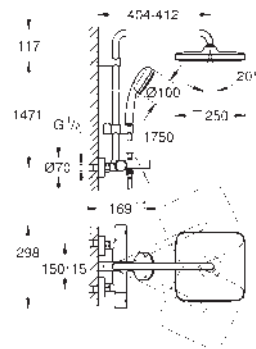

GROHE TEMPESTA SYSTEM

Referencia

Color

Precio (€)

novedad

26 691 000

Cromo

625,00

Tempesta Cosmopolitan System 250 Cube
Sistema de ducha con termostato para baño ducha

Compuesto por:

Brazo para ducha mural de 390 mm
orientable a 45°

Termostato visto con función Aquadimmer

Dos opciones de ducha:

Cabezal de ducha Tempesta 250 Cube (26 685)

Chorro

Lluvia

Cabezal con parte posterior en blanco

con rótula incorporada

Ángulo de rotación ± 10°

GROHE EcoJoy limitador de caudal 9,5 l/min
para baño ducha

Inversor separado para la teleducha

Teleducha Tempesta Cosmopolitan 100 (27 571 001)

2 chorros:

Rain, Jet

GROHE EcoJoy limitador de caudal 5,7 l./min.

Elemento deslizante ajustable en altura

Flexo de 1,75 m 1/2" x 1/2" (28 410)

Tecnología GROHE EcoJoy ahorro de
agua con el máximo bienestar

GROHE TurboStat Cartucho compacto
con termoelemento de cera

GROHE SafeStop Tope de seguridad a 38°C

GROHE SafeStop Plus limitador de

temperatura opcional a 43°C incluido

GROHE DreamSpray distribución perfecta

del agua por todo el cabezal

GROHE StarLight acabado cromado

Sistema antical **SpeedClean**

Conducto interno del agua protegido para mayor durabilidad

Sistema antitorsión „Twistfree“

Edición profesional

DUCHAS