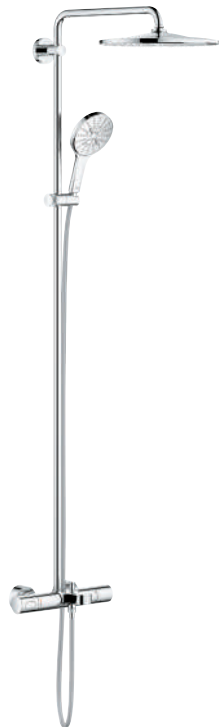

26 649 000

Cromo

869,00

Rainshower SmartActive 310
Sistema de ducha
con termostato incorporado

Compuesto por:

Brazo para ducha mural de 450 mm
orientable a 45°

Termostato visto con función Aquadimmer

Dos opciones de ducha:

Ducha mural Rainshower Mono 310 Cube (26 567)

con rótula incorporada

Ángulo de rotación de ± 15°

Teleducha Rainshower SmartActive 130 Cube (26 550)

Elemento deslizante ajustable en altura

Incluye soporte deslizante

Flexo Silverflex de 1,75 m. (28 388)

GROHE TurboStat Cartucho compacto

con termoelemento de cera

GROHE SafeStop Tope de seguridad a 38°C

GROHE SafeStop Plus limitador de

temperatura opcional a 43°C incluido

GROHE CoolTouch Aislamiento térmico

GROHE DreamSpray distribución perfecta

del agua por todo el cabezal

GROHE One-click showering: selección del tipo

de chorro pulsando un botón

GROHE StarLight acabado cromado

GROHE FastFixation (soportes ajustables)

Sistema antical **SpeedClean**

26 652 000

Cromo

869,00

Idem, con GROHE EcoJoy limitador de caudal 9,5l/min

novedad