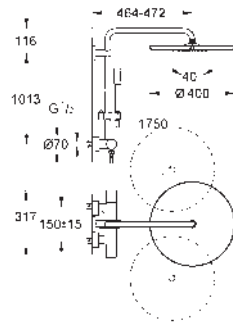

GROHE RAINSHOWER SYSTEM

Referencia

Color

Precio (€)

27 174 001

chromo

1.314,50

Rainshower System 400

Sistema de ducha con termostato incorporado

Compuesto por:

Brazo para ducha mural de **450 mm** orientable a 45°

Termostato visto con función Aquadimmer

Dos opciones de ducha:

Ducha **Rainshower Cosmopolitan** (28 778 000) Ø 400 mm

Material: **metal**

Teleducha Sena (28 034 000)

Soporte deslizante de la barra (12 140) ajustable en altura.

Flexo de 1,75 m. (28 025)

GROHE SafeStop Tope de seguridad a 38°C

GROHE SafeStop Plus limitador de temperatura opcional a 43°C incluido

GROHE CoolTouch

Conducto interno del agua protegido para mayor durabilidad