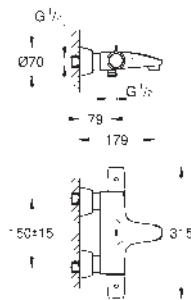

Grohtherm Special
Termostato para baño y ducha 1/2"
Mandos ergonómicos
Mando Aquadimer con múltiple función:
Control de caudal
Inversor para baño/ducha
GROHE TurboStat Cartucho compacto con termoelemento de cera
Temperatura máxima entre 35°C y 43°C
Fácil desinfección térmica via llave opcional 47 994 000
Toma inferior para flexo G 1/2" con válvula anti-retorno incorporada
Filtros colectores de suciedad
GROHE FastFixation cambio fácil y rápido de las válvulas anti retorno en las conexiones
100% GROHE CoolTouch incorpora excéntricas aisladas con embellecedor y junta de estanqueidad.
GROHE StarLight acabado cromado
GROHE SafetyPlus tope de temperatura fijado

34 020 001 cromo 756,50