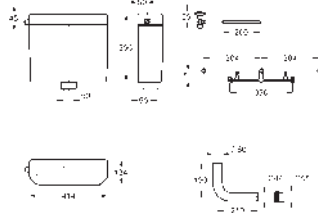

GROHE CISTERNAS PARA WC

Referencia

Color

Precio (€)

37 791 SH0

blanco alpino

151,50

**Cisterna para WC
6 - 9 l ajustable**

Instalación vista

Start & Stop: sistema de interrupción voluntaria de la descarga.

Conexión tubo de descarga oculto

Con servoválvula con interrupción voluntaria de la descarga

Tanque bajo

Silencioso, grupo acústico I

Aislada contra condensaciones

Llave de escuadra DN 15

Latiguillo de conexión de cobre

Plantilla de montaje

Tubo de descarga y goma de enchufe.

con codo de conexión

38 661 000

127,00