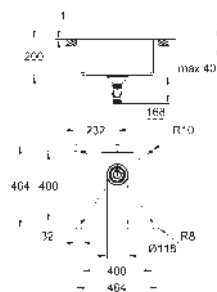

31 578 SD1

acero inox

240,00

K700

Fregadero acero inoxidable

Modelo: K700 45-S 46,4/46,4 1.0

Montaje: sobre encimera, bajo encimera o enrasado

Material: acero inoxidable AISI 304 (V2A)

Espesor del material: 1 mm

GROHE StarLight acabado cromado

Acabado satinado

GROHE Whisper amortiguador de ruido

Medida mín. mueble: 450 mm

Dimensiones: 464 x 464 mm

1 cubeta: 400 x 400 x 200 mm

GROHE FastFixation rápido sistema de instalación

Medida corte encimera (instalación bajo encimera): 402 x 402 mm (R11)

Medida corte encimera (instalación sobre encimera): 449 x 449 mm

Desagüe: Ø 3.5"/90 mm con cestillo de desagüe

Incluye: set de desagüe, cestillo y set de montaje

Radio exterior: R11 (montaje bajo encimera)/R3 (montaje sobre encimera); radio interior de la cubeta: R10