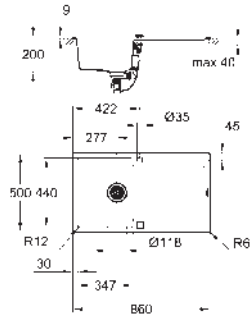

GROHE FREGADEROS SINTÉTICOS

Referencia Color Precio (€)

31 644 AT0 **gris granito** 326,00
31 644 AP0 **negro granito** 326,00

K500
Fregadero composite con escurridor
Modelo: K500 50-C 86/50 1.0 rev
Tipo de montaje: sobre encimera
Material: compuesto de cuarzo
GROHE Whisper amortiguador de ruido
Tamaño mín. del mueble: 500 mm
Medida: 860 x 500 mm
1 cubeta: 347 x 440 x 200 mm
GROHE FastFixation rápido sistema de instalación
Reversible
Medida corte encimera: 840 x 480 mm
Válvula automática
Incluye: desagüe automático, sifón, cestillo y set de montaje
Radio exterior: R6; radio interior de la cubeta: R12