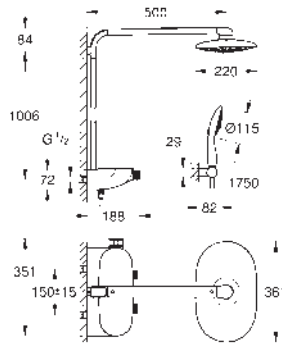

GROHE RAINSHOWER SYSTEM SMARTCONTROL

Referencia

Color

Precio (€)

26 250 000

chromo

1.420,50

Rainshower System SmartControl Duo 360

Sistema de ducha con termostato incorporado

Compuesto por:

Brazo de ducha de 500 mm

Termostato SmartControl

Dos opciones de ducha:

Ducha mural Rainshower Duo 360, cabezal cromado

GROHE PureRain ó GROHE Rain O² spray* y Trio Massage

Teleducha Power&Soul Ø 115 mm, cabezal blanco (27 671 LS0)

Soporte (27 055)

Flexo Silverflex de 1,75 m. (28 388)

Caudal mínimo 10 l./ min.

GROHE DreamSpray distribución perfecta del agua por todo el cabezal

GROHE CoolTouch Aislamiento térmico

GROHE TurboStat Cartucho compacto con termoelemento de cera

Tecnología GROHE EcoJoy ahorro de agua con el máximo bienestar

GROHE SafeStop Tope de seguridad a 38°C

GROHE SafeStop Plus limitador de temperatura opcional a 43°C incluido

GROHE EasyReach bandeja

26 250 LS0

moon white

1.420,50