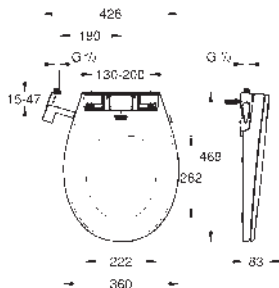

GROHE ASIENTO BIDÉ MANUAL

Referencia

Color

Precio (€)

39 648 SH0 +++*

blanco alpino

219,00

Sanitarios Bau

Asiento bidé manual

Tapa y asiento para inodoro

2 brazos con cánula extraíble:

(1 para lavado posterior, 1 para ducha femenina)

Función de autolavado de las cánulas

No necesita electricidad

Intensidad del chorro ajustable

Asiento y tapa en Duroplast con cierre amortiguado

Conexiones de agua de 3/8"

Incluye:

Placa de fijación

Presión 0,1 - 1 MPa (1 - 10 bar)

Cumple con

EN 1717