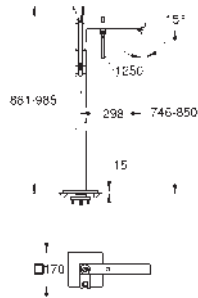

GROHE EUROCUBE JOY

Referencia   Color   Precio (€)

23 667 001   cromo   1.695,00

Eurocube Joy
Monomando para baño ducha 1/2", Montado a suelo
Sólo parte exterior

Necesaria parte empotrable 45 984 001

Parte empotrable no incluida

Cartucho Joystick con tecnología GROHE FeatherControl

Inversor automático: baño/ducha

Caño con mousseur integrado

Teleducha Euphoria Cube+ 6.5 l/min

Flexo Silverflex de 1,25 m. (28 362)

Longitud del caño: 298 mm

Válvula anti-retorno en la conexión

de salida de la ducha 1/2"

Con soporte para la teleducha