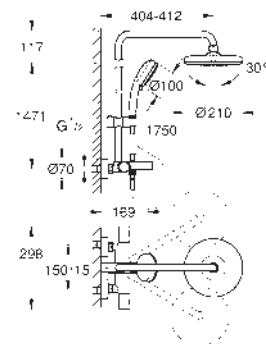

26 223 001

Cromo

579,00

Tempesta Cosmopolitan System 210

Sistema de ducha con termostato para baño ducha

Compuesto por:

Brazo para ducha mural de 390 mm

orientable a 45°

Termostato Grotherm 1000 Cosmopolitan con Aquadimmer

Dos opciones de ducha:

Ducha mural Tempesta 210 (26 408)

Chorro Lluvia

con rótula incorporada

Ángulo de rotación de ± 15°

para baño ducha

Inversor separado para la teleducha

Teleducha Tempesta Cosmopolitan 100 (27 571 001)

2 chorros:

Rain, Jet

Elemento deslizante ajustable en altura

Flexo de 1,75 m 1/2" x 1/2" (28 410)

GROHE TurboStat Cartucho compacto

con termoelemento de cera

GROHE SafeStop Tope de seguridad a 38°C

GROHE SafeStop Plus limitador de

temperatura opcional a 43°C incluido

GROHE DreamSpray distribución perfecta

del agua por todo el cabezal

GROHE StarLight acabado cromado

Sistema antical **SpeedClean**

Conducto interno del agua protegido para mayor durabilidad

Sistema antitorsión „Twistfree“