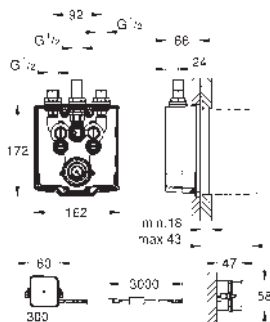

Con manguito de estanqueidad

36 459 000

689,50

Eurosmart Cosmopolitan E

Cuerpo empotrable

Nota: Debe ser accesible a través de un registro.

Para ducha

con mezclador termostático integrado