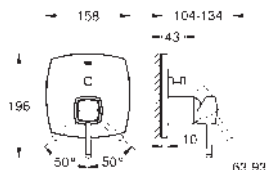

GROHE
GRANDERA

Referencia Color Precio (€)

24 068 000 cromo 295,00
24 068 IGO cromo/ oro 354,00

Grandera
Mezclador con inversor de 2 vías.
Sólo parte exterior
Cuerpo empotrado GROHE Rapido SmartBox 35 600 000
GROHE SilkMove Cartucho de discos cerámicos 46 mm
GROHE StarLight acabado cromado
Florón metálico con GROHE FastFixation
Escudo de metal, con ajuste 6°
Palanca metálica
inversor automático de 2 vías
Caudal a 3 bar:
Salida B = 27 l/min, Salida C = 27 l/min
Parte empotrable no incluida

35 600 000 +++* 121,00
GROHE Rapido SmartBox cuerpo empotrable universal, se reemplazara por la ref. 35 604 000, disponible 03/2021

35 604 000 +++* 121,00
Edición Profesional disponible Marzo 2021