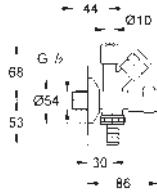

GROHE LLAVES WAS

Referencia   Color   Precio (€)

41 073 000   **chromo**   **35,50**

Llave múltiple de 1/2"
Montaje mural
Toma manguera independiente 3/4"
Para conexión a latiguillo 3/8"
Válvula anti-retorno
GROHE StarLight acabado cromado