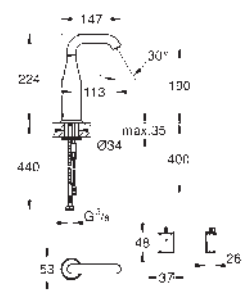

506,50

Essence E

Grifo de lavabo 1/2" Infrarrojo electrónico Tamaño M

Con sensor infrarrojo para comunicación bidireccional para configuración, monitorización y mantenimiento. Agua fría o agua premezclada