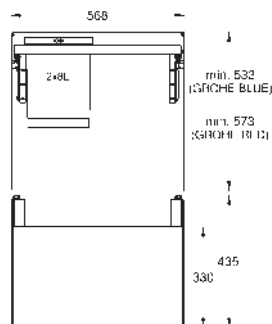

40 981 000

340,00

GROHE Blue

Sistema de residuos extraíble, armario 60 cm, 2 x 8L

Tipo de instalación: pared del mueble y puerta adosada

Doble separación: 2 x 8L

Tamaño mínimo del mueble: 60 cm

Altura mínima para la instalación: entre 533 mm y 573 mm

Compatible con los sistemas GROHE Blue Home, GROHE Blue Professional y GROHE Red (tamaños M y L)