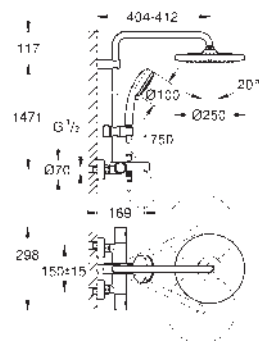

Sistema antical **SpeedClean**

Conducto interno del agua protegido para mayor durabilidad

Sistema antitorsión „Twistfree“

Accesorio opcional: Bandeja GROHE EasyReach (26 362)

novedad

26 672 000 cromo

595,00