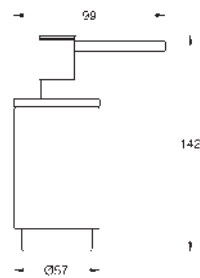

41 028 000	chromo	80,00
41 028 DC0	supersteel	112,50
41 028 BE0	Polished nickel (Niquel brillo)	120,50
41 028 EN0	Brushed Nickel (Niquel cepillado)	128,50
41 028 GL0	Cool sunrise (Oro brillo)	120,50
41 028 GN0	Brushed Cool Sunrise (Oro cepillado)	128,50
41 028 DA0	Warm sunset (Cobre brillo)	120,50
41 028 DL0	Brushed warm sunset (Cobre cepillado)	128,50
41 028 A00	Hard graphite (Grafito brillo)	120,50
41 028 AL0	Brushed hard graphite (Grafito cepillado)	128,50

Selection

Dispensador de jabón

Material: Metal / vidrio

Capacidad 120 ml

Capacidad 130 ml

Encaja en el siguiente soporte:

41 027

GROHE StarLight acabado cromado