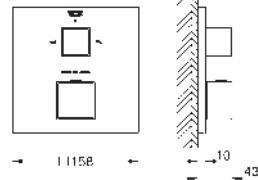

GROHE GROHTHERM CUBE

Referencia   Color   Precio (€)

24 155 000   cromo   482,20

Grotherm Cube
Termostato para baño ducha para dos salidas con cierre e inversor integrado
Sólo parte exterior
Cuerpo empotrado GROHE Rapido SmartBox 35 600 000
GROHE TurboStat Cartucho compacto con termoelemento de cera
GROHE StarLight acabado cromado
Florón metálico con GROHE FastFixation
Escudo de metal, con ajuste 6°
Iconos intuitivos impresos para ducha y bañera.
GROHE SafeStop Tope de seguridad a 38°C
GROHE SafeStop Plus limitador de temperatura opcional a 43°C ó 46°C incluido
GROHE AquaDimmer, llave de corte/ inversor integrado.
Caudal:
Salida B = 27 l/min
Salida C = 30 l/min
Parte empotrable no incluida

35 600 000   +++*   121,00

GROHE Rapido SmartBox cuerpo empotrable universal, se reemplazara por la ref. 35 604 000, disponible 03/2021

35 604 000   +++*   121,00

Edición Profesional disponible Marzo 2021

34 741 000   cromo   1.147,00