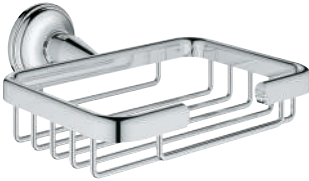

GROHE ESSENTIALS AUTHENTIC

Referencia   Color   Precio (€)

40 659 001   cromo   48,50

Essentials Authentic
Jabonera de pared, pequeña
Material: **metal**
Fijación oculta
GROHE StarLight acabado cromado