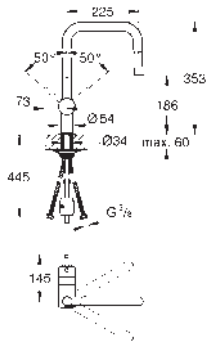

32 322 002
32 322 DC2

cromo
supersteel

289,00
375,50

Minta

Monomando de fregadero 1/2"

Caño en U

Instalación en un solo agujero

GROHE StarLight acabado cromado

GROHE SilkMove Cartucho de discos cerámicos 46 mm

GROHE EasyDock garantiza un suave retorno del flexo a la posición inicial

Caño extraíble con doble chorro

Inversor: chorro laminar/ chorro concentrado Jet SpeedClean

Retorno automático del chorro de agua a chorro laminar

Limitador ecológico de caudal

Caño tubular giratorio

Giratorio 360

Válvula anti-retorno

Con conexiones flexibles

Sistema de rápida instalación FastFixation