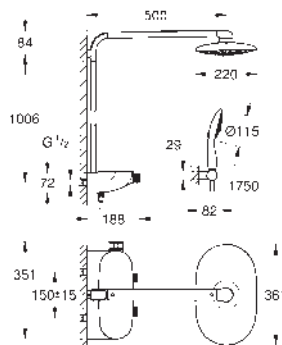

Rainshower System SmartControl Duo 360

Sistema de ducha con termostato incorporado

Compuesto por:

Brazo de ducha de 500 mm

Termostato SmartControl

Dos opciones de ducha:

Ducha mural Rainshower Duo 360, cabezal blanco

GROHE PureRain ó GROHE Rain O² spray* y Trio Massage

Teleducha Power&Soul Ø 115 mm, cabezal blanco (27 671 LS0)

Soporte (27 055)

Flexo Silverflex de 1,75 m. (28 388)

GROHE DreamSpray distribución perfecta del agua por todo el cabezal

GROHE CoolTouch Aislamiento térmico

GROHE TurboStat Cartucho compacto con termoelemento de cera

Tecnología GROHE EcoJoy ahorro de agua con el máximo bienestar

GROHE SafeStop Tope de seguridad a 38°C

GROHE SafeStop Plus limitador de temperatura opcional a 43°C incluido

GROHE EasyReach bandeja