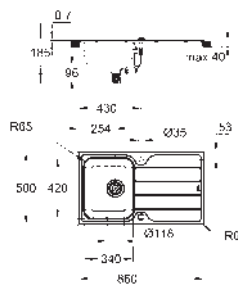

K500

Fregadero de acero inoxidable con escurridor

Modelo: K500 45-S 86/50 1.0 rev

Tipo de montaje: sobre encimera o a ras

Material: acero inoxidable AISI 304 (V2A)

Espesor del material: 0.7 mm

GROHE StarLight acabado cromado

Acabado satinado

GROHE Whisper amortiguador de ruido

Medida mín. mueble: 450 mm

Medida: 860 x 500 mm

1 cubeta: 340 x 420 x 170 mm

GROHE FastFixation rápido sistema de instalación

Reversible

Medida corte encimera: 842 x 482 mm

Válvula automática

Incluye: desagüe automático, sifón, cestillo y set de montaje

Radio exterior: R6; radio interior de la cubeta: R65

novedad

31 563 SD1

acero inox

240,00