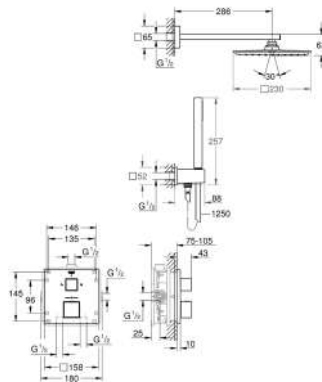

35 600 000 +++* 121,00

GROHE Rapido SmartBox cuerpo empotrable universal, se reemplazara por la ref. 35 604 000, disponible 03/2021

35 604 000 +++* 121,00

Edición Profesional disponible Marzo 2021

34 741 000 cromo 1.147,00