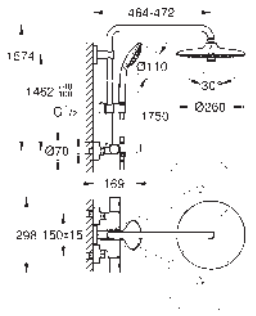

27 615 002

Cromo

569,00

Euphoria System 260

Sistema de ducha con termostato

Compuesto por:

Brazo para ducha mural de 450 mm orientable a 45°

Termostato visto con función Aquadimmer

Dos opciones de ducha:

Ducha mural Euphoria 260 (26 457)

Rain, SmartRain, Jet

con rótula incorporada

Ángulo de rotación de $\pm 15^\circ$

Teleducha **Euphoria 110 Masaje** (27 239)

Con 3 tipos de chorro:

Rain, SmartRain, Masaje

Elemento deslizante ajustable en altura

Flexo Silverflex de 1,75 m. (28 388)

GROHE TurboStat Cartucho compacto

con termoelemento de cera

GROHE SafeStop Tope de seguridad a 38°C

GROHE SafeStop Plus limitador de

temperatura opcional a 43°C incluido

GROHE CoolTouch Aislamiento térmico

GROHE DreamSpray distribución perfecta

del agua por todo el cabezal

GROHE StarLight acabado cromado

GROHE SprayDimmer, con

reductor de caudal

Mandos GROHE ProGrip con superficie antideslizante

GROHE EcoJoy limitador de caudal 9,5 l/min

GROHE FastFixation (soportes ajustables)

Conducto interno del agua protegido para mayor durabilidad

Sistema antical **SpeedClean**

Sistema antitorsión „Twistfree“

Accesorio opcional: Bandeja GROHE EasyReach (26 362)

Disponible a partir del primer trimestre 2021

novedad