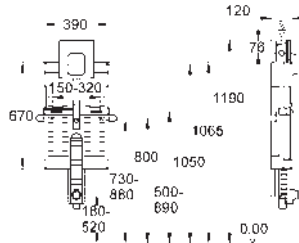

Uniset

Módulo para urinario electrónico

con GROHE Rápido U

Para accionamiento Manual o

para Infrarrojo Electrónico 6V / 230V

Para tabicar: módulo cerrado e insonorizado.

Con rail y accesorios para instalación individual.

Codo de desagüe HT DN 50

Pernos para fijación del urinario

Fluxor

Caja de conexión para transformador con tensión 230 V

37 578 001

141,00