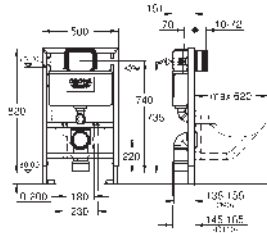

GROHE RAPID SL PARA WC

Referencia

Color

Precio (€)

38 526 000

279,00

Rapid SL

Módulo para WC, altura de instalación 0,82 m.

Cisterna empotrada de 6 - 9 l

Montaje en tabique con montantes y/o delante de pared resistente.

Para montaje en seco, completamente premontado

2 pernos con tuercas para colgar la taza

Distancia entre pernos 180 y 230 mm.

codo de desagüe de PP Ø 90 mm

Reductor PP Ø 90/110 mm

Cisterna 6 - 9 l, contiene las siguientes características:

Válvula de descarga **neumática AV1** que ofrece

dos opciones: **Dual Flush** o **Descarga única.**

Silencioso, grupo acústico I

Aislada contra condensaciones

Para la instalación en la pared, solicite los anclajes 38 558 00M

(se venden por separado)

para la instalación de pulsadores pequeños

necesario accesorio 40 950 000 (en venta por separado)

38 519 001

415,00