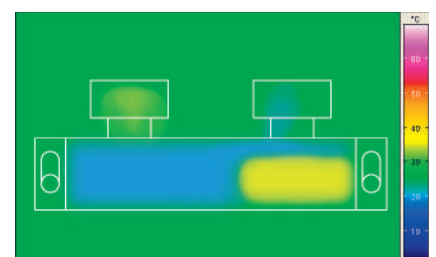

Imagen térmica
con GROHE CoolTouch