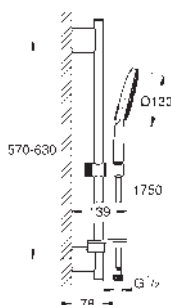

Rainshower SmartActive 130
Teleducha 3 chorros
cabezal blanco
GROHE Rain incluye DripStop, Jet incluye DripStop, ActiveMassage
GROHE EcoJoy limitador de caudal 9,5 l/min
GROHE DreamSpray distribución perfecta del agua por todo el cabezal
GROHE SmartTip selección del tipo de chorro al tocar el aro circular
GROHE RainStart - la teleducha empieza siempre con el chorro Rain
GROHE StarLight acabado cromado
Sistema antical **SpeedClean**
Conducto interno del agua protegido para mayor durabilidad
Sistema de montaje universal, adaptable a todos los flexos estándares

26 544 LS0	moon white	74,95
Idem, sin restrictor de caudal		

novedad