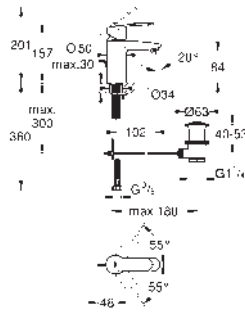

GROHE EUROSTYLE COSMOPOLITAN

Referencia

Color

Precio (€)

33 552 002 +++* cromo

142,00

Eurostyle Cosmopolitan
Monomando de lavabo 1/2"
Tamaño S

GROHE SilkMove Cartucho de discos cerámicos de 35 mm
Limitador ecológico de caudal
Aireador tipo «Mousseur»
Vaciador automático
Con conexiones flexibles
Limitador de temperatura opcional 46 375