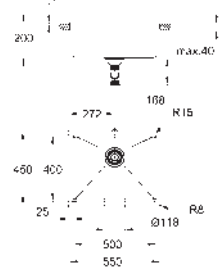

31 574 SD1

acero inox

265,00

K700 Bajo encimera

Fregadero acero inoxidable

Modelo: K700U 60-S 54.4/44.4 1.0

Tipo de montaje: bajo encimera

Material: acero inoxidable AISI 304 (V2A)

Espesor del material: 1 mm

GROHE StarLight acabado cromado

Acabado satinado

GROHE Whisper amortiguador de ruido

Tamaño mín. mueble: 600 mm

Dimensiones: 540 x 440 mm

1 cubeta: 500 x 400 x 195 mm

GROHE FastFixation rápido sistema de instalación

Medida corte encimera: 500 x 400 mm

Desagüe: Ø 3.5"/90 mm con cestillo de desagüe

Incluye: set de desagüe, cestillo y set de montaje

novedad