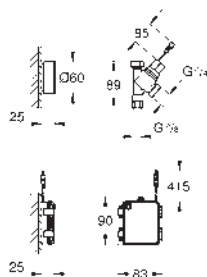

GROHE ACCESORIOS DE COCINA

Referencia   Color   Precio (€)

novedad

40 402 000   cromo   139,00

GROHE Switch
Llave de corte para cierre de lavavajillas
Compuesto por:
Control remoto inalámbrico alimentado por batería
Válvula electrónica
Caja de control con pilas
Tipo de protección IP 45
Máx. temperatura de entrada de agua 40 ° C
Longitud del cable de la válvula al controlador 40 cm
Vida útil de la batería: 2-4 años
Pilas y material de fijación incluidos