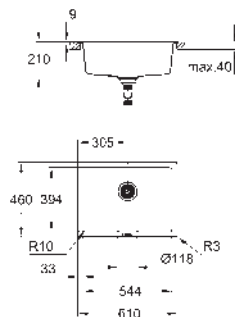

31 655 AT0 gris granito 292,00
31 655 AP0 negro granito 292,00

K700 Bajo encimera
Fregadero de granito
Modelo: K700U 70-C 61/45.7 1.0
Tipo de montaje: sobre encimera y bajo encimera
Material: compuesto de cuarzo
GROHE Whisper amortiguador de ruido
Medida mín. mueble: 700 mm
Dimensiones: 610 x 460 mm
1 cubeta: 544 x 394 x 205 mm
GROHE FastFixation rápido sistema de instalación
Medida corte encimera: 543 x 393 mm
Desagüe: Ø 3.5"/90 mm con cestillo de desagüe
Desagüe automático opcional
Incluye: set de desagüe, cestillo y set de montaje
Radio exterior: R3; radio interior de la cubeta: R10