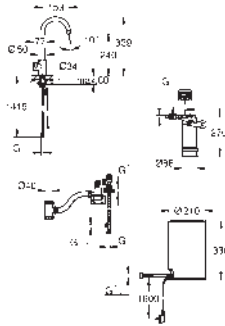

GROHE Red Mono
Grifo de fregadero y calentador Tamaño M
Compuesto por:

GROHE Red Mono grifo

Caño en C

GROHE ChildLock presionar botón para obtener agua hirviendo

Certificación TÜV triple seguridad electrónica contra posibles accidentes al activar accidentalmente el agua hirviendo

GROHE StarLight acabado cromado
Caño tubular con aislamiento

Caño giratorio 150°

conexión para el GROHE Red boiler

GROHE Red boiler, Tamaño M

para hervir y calentar agua

3 litros de agua hirviendo a 100° C

4 litros capacidad total

Presión de entrada requerida: 1-7 bar

con conexiones flexibles y salida para el agua hirviendo

Marca CE

Tensión de conexión 230 V 50 Hz

Consumo de energía 2100 W

Consumo de energía de reserva 15 W

Eficiencia energética clase A

Filtro GROHE Red

para protección anti-cal del calentador

Capacidad 600 L a 20° dKH, 234mm de altura

5 fases de filtrado de agua