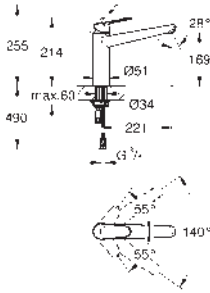

33 770 002 cromo **245,00**

Eurodisc Cosmopolitan
Monomando de fregadero 1/2"
Caño a media altura
GROHE StarLight acabado cromado
GROHE SilkMove Cartucho de discos cerámicos de 35 mm
Aireador tipo «Mousseur»
Limitador ecológico de caudal
Caño giratorio de fundición
Caño giratorio 140°
Con conexiones flexibles