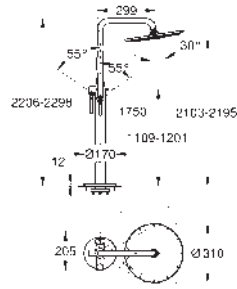

Referencia Color Precio (€)

23 741 001 cromo 2.120,80
23 741 DC1 supersteel 2.969,00

Essence
Sistema de ducha monomando de pie
Montado al suelo
Sólo parte exterior
Necesaria parte empotrable 45 984 001
Parte empotrable no incluida
GROHE SilkMove Cartucho de discos cerámicos de 35 mm con limitador ecológico de temperatura
GROHE StarLight acabado cromado
Inversor automático
Ducha mural/ teleducha
Brazo horizontal giratorio 360°
Válvula anti-retorno en la conexión de salida de la ducha 1/2"
Con soporte para la teleducha
Ducha mural Rainshower Cosmopolitan 310, 9.5 l/min (27 477 000) con rótula incorporada
Ángulo de rotación de ± 15°
En cromo teleducha 27 806, en otros acabados teleducha 26 465 Flexo Silverflex de 1,75 m. (28 388)