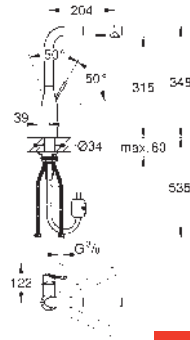

GROHE ESSENCE

Referencia Color Precio (€)

30 270 000 cromo 349,00
30 270 DC0 supersteel 460,00

Essence
Monomando de fregadero 1/2"
Caño alto
GROHE StarLight acabado cromado
GROHE SilkMove Cartucho de discos cerámicos 28 mm
Restrictor de caudal
Teleducha extraíble con 2 chorros:
chorro ducha y normal
Inversor: chorro laminar/ chorro concentrado Jet SpeedClean
Teleducha metálica
Caño tubular giratorio
Giratorio 360
Con conexiones flexibles

30 504 000 cromo 349,0
Edición Profesional disponible Marzo 2021

GRIFERÍAS PARA
COCINA