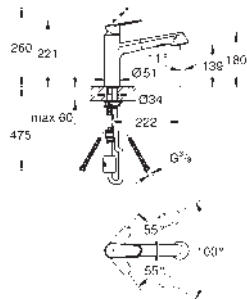

32 257 002 cromo **299,00**

Eurodisc Cosmopolitan
Monomando de fregadero 1/2"
Caño a media altura
GROHE StarLight acabado cromado
GROHE SilkMove Cartucho de discos cerámicos de 35 mm
Caño extraíble con doble chorro
Inversor: mousseur / teleducha
Limitador ecológico de caudal
Caño giratorio de fundición
Caño giratorio 100° º
Con conexiones flexibles