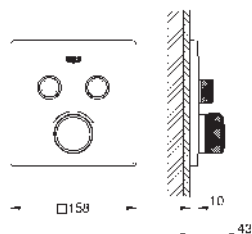

Grotherm SmartControl Termostato empotrado con 2 llaves

Sólo parte exterior
Cuerpo empotrado **GROHE Rapido SmartBox 35 600 000**

Escudo de metal con **GROHE FastFixation** (escudo con eje de sellado, cubierta de fijación), con ajuste 6°

GROHE StarLight acabado cromado
SmartControl: pulsar el botón para encender y apagar el chorro de agua y girarlo para ajustar el caudal EcoJoy
Símbolos intercambiables

GROHE TurboStat Cartucho compacto con termoelemento de cera

Mandos GROHE ProGrip con superficie antideslizante

GROHE SafeStop Tope de seguridad a 38°C

GROHE SafeStop Plus limitador de temperatura opcional a 43°C ó 46°C incluido

Filtros colectores de suciedad

Válvulas anti-retorno

Salidas múltiples, pueden accionarse simultáneamente

Parte empotrable no incluida

Caudal:
salida B = 24 l/min
salida C = 26 l/min
salida B+C = 29 l/min

35 600 000	+++*	121,00
GROHE Rapido SmartBox cuerpo empotrable universal, se reemplazara por la ref. 35 604 000, disponible 03/2021		

35 604 000	+++*	121,00
Edición Profesional disponible Marzo 2021