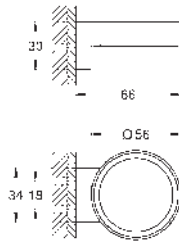

GROHE SELECTION

Referencia	Color	Precio (€)
41 027 000	chromo	60,00
41 027 DC0	supersteel	84,00
41 027 BE0	Polished nickel (Niquel brillo)	90,00
41 027 EN0	Brushed Nickel (Niquel cepillado)	95,85
41 027 GL0	Cool sunrise (Oro brillo)	90,00
41 027 GN0	Brushed Cool Sunrise (Oro cepillado)	95,85
41 027 DA0	Warm sunset (Cobre brillo)	90,00
41 027 DL0	Brushed warm sunset (Cobre cepillado)	95,85
41 027 A00	Hard graphite (Grafito brillo)	90,00
41 027 AL0	Brushed hard graphite (Grafito cepillado)	95,85

Selection
Soporte

Material: metal

soporte para dispensador de jabón (41 028) o vaso (41 029 000)

Fijación oculta

GROHE StarLight acabado cromado