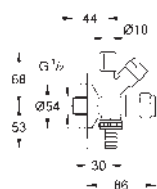

41 073 000   cromo   35,50

Llave múltiple de 1/2"
Montaje mural
Toma manguera independiente 3/4"
Para conexión a latiguillo 3/8"
Válvula anti-retorno
GROHE StarLight acabado cromado