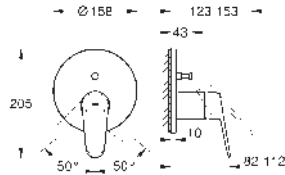

GROHE EURODISC JOY

Referencia Color Precio (€)

24 056 002 cromo 152,00

Eurodisc Cosmopolitan
Mezclador con inversor de 2 vías.
Sólo parte exterior
Cuerpo empotrado GROHE Rapido SmartBox 35 600 000
GROHE SilkMove Cartucho de discos cerámicos 46 mm
GROHE StarLight acabado cromado
Florón metálico con GROHE FastFixation
Escudo de metal, con ajuste 6°
Palanca metálica
inversor automático de 2 vías
Caudal a 3 bar:
Salida B = 27 l/min, Salida C = 27 l/min
Parte empotrable no incluida

35 600 000 +++* 121,00

GROHE Rapido SmartBox cuerpo empotrable universal, se reemplazara por la ref. 35 604 000, disponible 03/2021

35 604 000 +++* 121,00

Edición Profesional disponible Marzo 2021