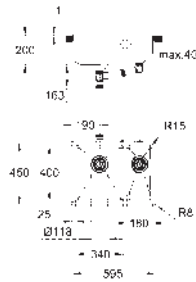

31 577 SD1

acero inox

310,00

K700 Bajo encimera

Fregadero acero inoxidable

Modelo: K700U 60-S 59.5/45 1.5 lh

Montaje: sobre encimera, bajo encimera o enrasado

Material: acero inoxidable AISI 304 (V2A)

Espesor del material: 1 mm

GROHE StarLight acabado cromado

Acabado satinado

GROHE Whisper amortiguador de ruido

Tamaño mín. mueble: 600 mm

Medida: 595 x 450 mm

1 cubeta: 340 x 400 x 200 mm

1/2 cubeta: 180 x 400 x 140 mm

GROHE FastFixation rápido sistema de instalación

Cubeta montada a la izquierda

Medida corte encimera (instalación bajo encimera): 547 x 402 mm (R16)

Medida corte encimera (instalación sobre encimera): 580 x 435 mm

Desagüe: Ø 3.5"/90 mm con cestillo de desagüe

Incluye: set de desagüe, cestillo y set de montaje

Radio exterior: R16 (montaje bajo encimera)/R3 (montaje sobre encimera); radio interior de la cubeta: R15

novedad