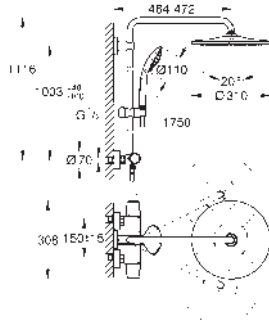

GROHE SISTEMAS EUPHORIA COOLTOUCH

Referencia

Color

Precio (€)

novedad