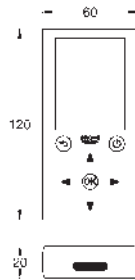

36 416 001

588,00

Eurosmart Cosmopolitan E Cuerpo empotrable

Nota: Debe ser accesible a través de un registro.

Para ducha
con termostato preajustable integrado
Válido para infrarrojo 36 463 000
2 llaves de corte integradas
Válvulas anti-retorno con filtros
Transformador con tensión de conexión
100-240 V AC, 50-60 Hz, 6,75 V DC
Permite impermeabilizar la construcción de la
pared que rodea el cuerpo empotrado
Con manguito de estanqueidad