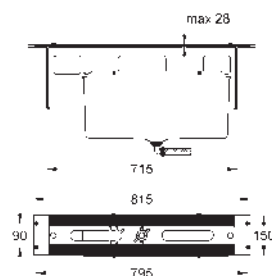

29 037 000 740,00

Combinación para baño y ducha 3/4"
Instalación sobre encimera
Compuesto por:
Placa de base
Con sumidero y conexión al desagüe
Los tapones para cubrir las fijaciones de tornillos siempre vienen en color cromado.