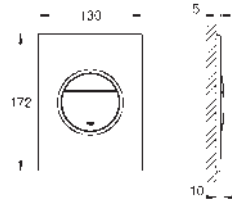

Referencia	Color	Precio (€)

37 601 000	+++* cromo	83,95
37 601 DC0	supersteel	149,00
37 601 AL0	Brushed hard graphite (Grafito cepillado)	149,00

Nova Cosmopolitan S

Escudo

Dual Flush

Accionamiento neumático

Cisterna GD2

Instalación vertical

130 x 172 mm

de ABS

GROHE StarLight acabado cromado

Tecnología GROHE EcoJoy ahorro de

agua con el máximo bienestar

Marco con fijaciones magnéticas

y anclajes de fijación incluidos

Para usar con cisterna GD 2 de Rapid SL y Uniset pedir el patrón de montaje

40 911 000 (se vende por separado)