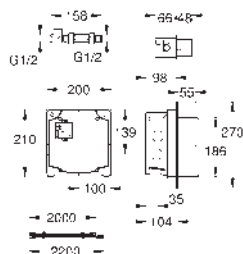

Subconjunto para empotrar
Empotrable
para instalación con mezclador o agua fría
Caja de empotramiento
192 x 95 x 240 mm
Enchufe para conexión a corriente
Válido para 36 447 000, 38 442 000