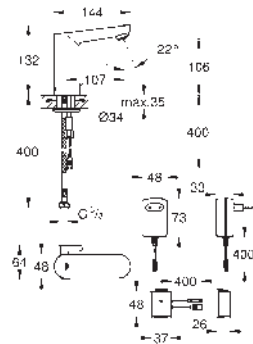

Cromo

648,50

**Eurosmart Cosmopolitan E Bluetooth
Mezclador de lavabo 1/2"**

**Infrarrojo electrónico
con mezclador metálico**

con sensor de infrarrojos y módulo Bluetooth para la comunicación bidireccional para la monitorización, la configuración y el servicio
Transformador con tensión de conexión
100-240 V AC, 50-60 Hz, 6,75 V DC
Sistema de rápida instalación FastFixation

mezclador con limitador de temperatura integrado

GROHE StarLight acabado cromado

GROHE EcoJoy mousseur 5,7 l/min

con válvula solenoide integrada

Filtros colectores de suciedad

Válvulas anti-retorno

con Bluetooth 4.0 * para la comunicación inalámbrica de datos

Para Apple ** y dispositivos Android

El rango del bluetooth (10 m) varía dependiendo de los materiales usados entre el transmisor y el receptor

Funcionamiento

Productos protegidos con una contraseña

La app detecta todos los productos Bluetooth al mismo tiempo

ciclos de descarga automáticos y sincronización

automática del tiempo de descarga

uso por día / 30 días

ciclos de desinfección térmicos y tiempo última desinfección

Configuración

Rango de detección y apagado

Descarga automática

Desinfección térmica

Modo limpieza

2 tiempos apagado / encendido

Identificación por nombre

Servicio

Envía y guarda 3 perfiles

Restablecer la configuración de fábrica o de usuario

Versión de hardware y software

Marca CE

Nivel de sonoridad I conforme DIN4109

Tipo de protección IP 59K

Los dispositivos móviles GROHE IR Remote App*** no están incluidos en la entrega y se pueden pedir por separado a través de un Apple store / tienda / iTunes o Google Play tienda autorizada.

* La marca y los logotipos de Bluetooth son marcas registradas propiedad de Bluetooth SIG, Inc. y cualquier uso de dichas marcas por Grohe AG es bajo licencia. Otras marcas y nombres comerciales pertenecen a sus respectivos propietarios.

** Apple, el logotipo de Apple, iPod, iPod Touch, iPhone y iTunes son marcas comerciales de Apple Inc., registradas en los EE.UU. y otros países. Apple no se hace responsable del funcionamiento de este dispositivo o de su cumplimiento con los estándares normativos y de seguridad.

*** Disponible de forma gratuita a través de iTunes o tienda Play Google.