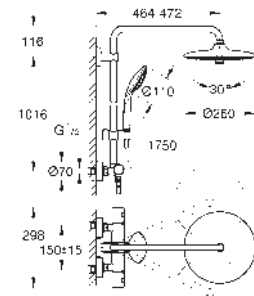

Accesorio opcional: Bandeja GROHE EasyReach (26 362)

27 296 002	+++*	cromo	549,00
------------	------	-------	--------

Euphoria System 260

Sistema de ducha

con termostato incorporado

Compuesto por:

Brazo para ducha mural de 450 mm orientable a 45°