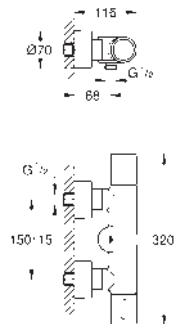

36 339 001

202,00

Eurosmart Cosmopolitan E
Subconjunto para empotrar
con mezclador metálico

Caja de empotramiento
192 x 95 x 240 mm
2 llaves de corte integradas
Válvulas anti-retorno
Indicado para
36 315 000
Permite impermeabilizar la construcción de la
pared que rodea el cuerpo empotrado
Con manguito de estanqueidad