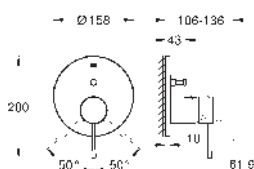

Essence
Mezclador con inversor de 2 vías.
Sólo parte exterior
Cuerpo empotrado GROHE Rapido SmartBox 35 600 000
GROHE SilkMove Cartucho de discos cerámicos 46 mm
GROHE StarLight acabado cromado
Florón metálico con GROHE FastFixation
Escudo de metal, con ajuste 6°
Palanca metálica
inversor automático de 2 vías
Caudal a 3 bar:
Salida B = 27 l/min, Salida C = 27 l/min
Parte empotrable no incluida

24 167 001	+++*	chromo	159,00
Edición Profesional disponible Q2 2021			

35 600 000 +++* 121,00
GROHE Rapido SmartBox cuerpo empotrable universal, se reemplazara por la ref. 35 604 000, disponible 03/2021

35 604 000 +++*			121,00
Edición Profesional disponible Marzo 2021