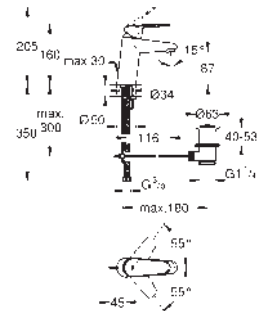

33 190 002

Cromo

195,00

Eurodisc Cosmopolitan
Monomando de lavabo 1/2"
Tamaño S

GROHE SilkMove Cartucho de discos cerámicos de 35 mm

Limitador ecológico de caudal

GROHE FastFixation Plus

Aireador tipo «Mousseur»

Vaciador automático

Con conexiones flexibles

Limitador de temperatura opcional 46 375