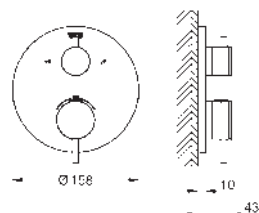

Referencia Color Precio (€)

24 138 003	cromo	587,80
24 138 DC3	supersteel	822,95
24 138 AL3	Brushed hard graphite (Grafito cepillado)	940,50

Atrio

Termostato para baño ducha para dos salidas con cierre e inversor integrado

Sólo parte exterior

Cuerpo empotrado GROHE Rapido SmartBox 35 600 000

GROHE TurboStat Cartucho compacto con termoelemento de cera

GROHE StarLight acabado cromado

Florón metálico con GROHE FastFixation

Escudo de metal, con ajuste 6°

Iconos intuitivos impresos para ducha y bañera.

GROHE SafeStop Tope de seguridad a 38°C

GROHE AquaDimmer, llave de corte/ inversor integrado.

Volantes metálicos

Caudal:

Salida B = 27 l/min

Salida C = 30 l/min

Parte empotrable no incluida

35 600 000 +++* 121,00

GROHE Rapido SmartBox cuerpo empotrable universal, se reemplazara por la ref. 35 604 000, disponible 03/2021

35 604 000 +++* 121,00

Edición Profesional disponible Marzo 2021