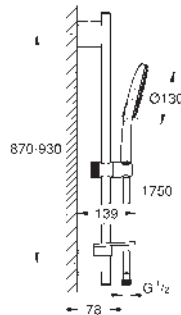

26 577 LS0

moon white

159,00

Rainshower SmartActive 130
Conjunto de ducha con barra 3 chorros
Compuesto por:
Teleducha Rainshower SmartActive 130 (26 574)

Barra de ducha 600 mm
con soportes de pared metálicos
Flexo Silverflex de 1,75 m. (28 388)
Jabonera **GROHE EasyReach**
GROHE EcoJoy limitador de caudal 9,5 l/min
GROHE DreamSpray distribución perfecta del agua por todo el cabezal
GROHE StarLight acabado cromado
GROHE FastFixation Plus distancia ajustable entre soportes, se adaptan a los agujeros existentes
GROHE TileFix soportes de barra de ducha con profundidad ajustable
Sistema antical **SpeedClean**
Conducto interno del agua protegido para mayor durabilidad
Sistema antitorsi3n „Twistfree“

novedad