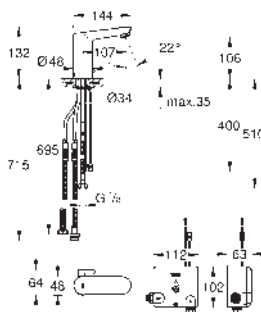

Eurosmart Cosmopolitan E
Powerbox

Mezclador de lavabo infrarrojo-electrónico de 1/2" Tamaño M

con mezclador y limitador de temperatura ajustable

incluye Powerbox, sistema autogenerador de energía

GROHE EcoJoy mousseur 6.0 l/min

Conexiones flexibles

Válvulas anti-retorno

Filtros colectores de suciedad

Sistema de rápida instalación FastFixation

Powerbox

Generador de energía con turbina de agua

unidad interna para ahorro energético

con uso de 60 s/24 h stand-by, 260 s/100 h stand-by

con batería adicional de reserva

Con 7 pre programas

Descarga automática

Desinfección térmica

Modo limpieza

Funciones adicionales y ajustes precisos

con el mando adicional 36 407 001

Marca CE