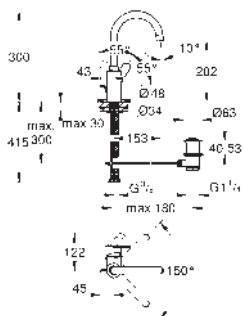

23 043 003 cromo

209,00

Eurostyle Cosmopolitan
Monomando de lavabo de 1/2"
Tamaño L

Palanca metálica
Fijación de palanca oculta
GROHE SilkMove Cartucho de discos cerámicos de 35 mm
Limitador ecológico de caudal
GROHE StarLight acabado cromado
GROHE Zero aísla los conductos de agua internos, sin plomo y sin níquel.
GROHE FastFixation rápido sistema de instalación
Aireador tipo «Mousseur»
Caño tubular giratorio con limitador ecológico de caudal
Vaciador automático
Con conexiones flexibles
Limitador de temperatura opcional 46 375