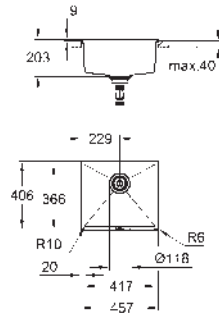

GROHE FREGADEROS SINTÉTICOS

Referencia Color Precio (€)

31 653 AT0 gris granito 215,00
31 653 AP0 negro granito 215,00

K700 Bajo encimera
Fregadero de granito
Modelo: K700U 50-C 45.7/40.6 1.0
Tipo de montaje: sobre encimera y bajo encimera
Material: compuesto de cuarzo
GROHE Whisper amortiguador de ruido
Tamaño mín. del mueble: 500 mm
Dimensiones: 457 x 406 mm
1 cubeta: 417 x 366 x 203 mm
GROHE FastFixation rápido sistema de instalación
Medida corte encimera: 417 x 366 mm
Desagüe: Ø 3.5"/90 mm con cestillo de desagüe
Desagüe automático opcional
Incluye: set de desagüe, cestillo y set de montaje
Radio exterior: R6; radio interior de la cubeta: R10