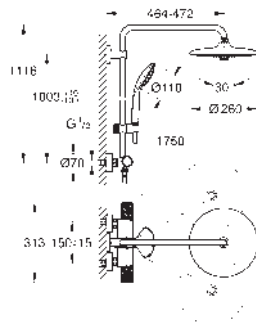

GROHE SISTEMAS EUPHORIA COOLTOUCH

Referencia

Color

Precio (€)

novedad