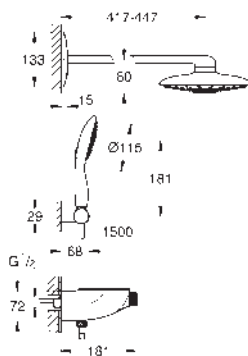

Rainshower System SmartControl Duo 360

Combinación de Sistema de ducha con termostato, visto / empotrado
Compuesto por:

Termostato SmartControl visto/empotrado

Dos opciones de ducha:

Ducha mural Rainshower Duo 360 con brazo de ducha horizontal 450 mm, cabezal blanco

GROHE PureRain ó GROHE Rain O² spray* y Trio Massage

Teleducha Power&Soul Ø 115 mm, cabezal blanco (27 671 LS0)

Soporte (27 055)

Flexo Silverflex de 1,50 m (28 364)

Caudal mínimo 10 l./ min.

GROHE DreamSpray distribución perfecta del agua por todo el cabezal

GROHE TurboStat Cartucho compacto con termoelemento de cera

Tecnología GROHE EcoJoy ahorro de agua con el máximo bienestar

GROHE SafeStop Tope de seguridad a 38°C

SmartControl: pulsar el botón para encender y apagar el

chorro de agua y girarlo para ajustar el caudal EcoJoy

GROHE EasyReach bandeja

Importante: Necesario para su instalación set para empotrar

26 264 001 y cuerpo empotrado 26 449 000.

* Seleccionar el tipo de chorro mural en la instalación, viene prefijado de fábrica con chorro: GROHE PureRain