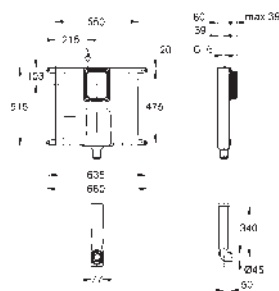

- sin escudo/accionamiento -

Tecnología GROHE EcoJoy ahorro de agua con el máximo bienestar

para la instalación de pulsadores pequeños

necesario accesorio 40 911 000 (en venta por separado)

38 863 000

131,00