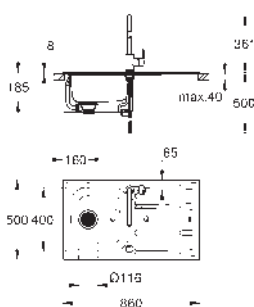

31 570 SD0

acero inox

329,90

Concetto

Conjunto de fregadero y grifo de cocina

Compuesto por:

Fregadero K400 de acero inoxidable con escurridor (31 566 SD0)

Monomando de fregadero Concetto (32 663 003)

Caño alto

Instalación en un solo agujero

GROHE StarLight acabado cromado

GROHE SilkMove Cartucho de

discos cerámicos de 35 mm

Teleducha extraible

Limitador ecológico de caudal

Caño tubular giratorio

Giratorio 360

Válvula anti-retorno

Con conexiones flexibles

Sistema de rápida instalación FastFixation

novedad