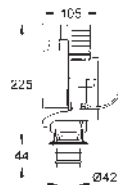

GROHE MECANISMOS

Referencia

Color

Precio (€)

novedad

42 314 000

AV1 válvula de descarga completa

38,50