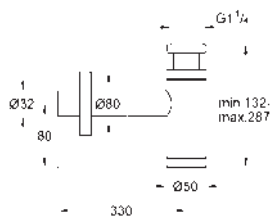

GROHE VACIADORES, DESAGÜES Y SIFONES

Referencia

Color

Precio (€)

28 912 DC0
28 912 EN0
28 912 GN0
28 912 DL0
28 912 AL0

supersteel
Brushed Nickel (Níquel cepillado)
Brushed Cool Sunrise (Oro cepillado)
Brushed warm sunset (Cobre cepillado)
Brushed hard graphite (Grafito cepillado)

212,00
242,00
242,00
242,00
242,00

Sifón de lavabo 1 1/4"
para lavabos

Latón cromado

(para limpiar desatornillar por arriba)

Escudo deslizante

GROHE StarLight acabado cromado