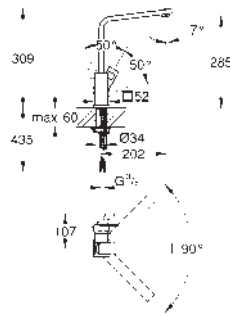

31 255 000 **Cromo** 265,00
31 255 DC0 **Supersteel** 342,00

Eurocube
Monomando de fregadero 1/2"
Caño alto
GROHE StarLight acabado cromado
GROHE SilkMove Cartucho de discos cerámicos 28 mm
Aireador tipo «Mousseur»
Caño giratorio de fundición
Giratorio 360°
Con conexiones flexibles