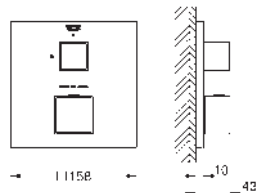

18 700 000 daVinci satinado blanco 38,50

Grohtherm Cube
GROHE EasyReach bandeja para Grohtherm Cube
 Desmontable para una mejor limpieza
 Acabado da Vinci blanco satinado

24 153 000 cromo 435,50

Grohtherm Cube
Termostato para 1 salida con llave de corte
Sólo parte exterior
Cuerpo empotrado GROHE Rapido SmartBox 35 600 000
GROHE TurboStat Cartucho compacto con termoelemento de cera
GROHE StarLight acabado cromado
 Florón metálico con GROHE FastFixation
 Escudo de metal, con ajuste 6°
GROHE SafeStop Tope de seguridad a 38°C
GROHE SafeStop Plus limitador de temperatura opcional a 43°C ó 46°C incluido
 Filtros colectores de suciedad
 Válvulas anti-retorno
 Válvula de cierre cerámica, 120°
 Caudal:
 Salida B = 27 l/min
 Salida C = 30 l/min
Parte empotrable no incluida