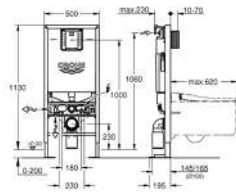

GROHE RAPID SLX

Referencia

Color

Precio (€)

39 599 000

349,00

Rapid SLX

Módulo WC, altura 1,13 m

con toma de corriente integrada.

Ideal para WC Rimless

Cisterna empotrada GD 2, 6 - 9 l

Montaje delante de tabiques ligeros o autoportante

Con toma de corriente integrada para inodoros con ducha
A punto para futuros cambios a inodoros con ducha bidé

Incluye patrón de montaje para pulsadores pequeños 130 x 172 mm

Marco de acero con revestimiento anticorrosión

Para montaje en seco, completamente premontado

con conexiones rígidas

Ajuste rápido

Elementos de fijación

2 pernos con tuercas para colgar la taza

Accesorio de fijación para barras de apoyo

Distancia entre pernos 180 y 230 mm.

codo de desagüe de PVC Ø 100 mm

Manguito de desagüe DN 80

Set de conexión desagüe

Cisterna GD2, 3 - 6 l, contiene las siguientes características:

Ajuste de fábrica a 6l. y 3l.

Válvula de descarga **neumática AV1** que ofrece

dos opciones: **Dual Flush** o **Descarga única**.

Entrada suministro de agua por la derecha, por detrás o superior

Silencioso, grupo acústico I

Aislada contra condensaciones

sin necesidad de herramientas para la instalación

de la alimentación

montaje vertical

Incluye anclajes 38 558 00M para instalación en la pared

Incluye Flow Manager

La velocidad de descarga del agua puede modificarse

fácilmente para evitar salpicaduras

Compatible con todos los modelos de inodoro Rimless

El caudal se regula sin necesidad de quitar la válvula

Los inodoros con una superficie de apoyo pequeña (< 205 mm) requieren el accesorio adicional 39607000