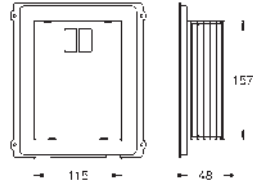

GROHE RAPID SL ACCESORIOS

Referencia Color Precio (€)

40 949 000 cromo
Patrón de montaje para pulsadores pequeños
Para cisterna de 80 mm

20,50

66 791 000
Patrón de montaje para accionamientos estandar 156 x 197 mm
para combinar con cisternas Rapid SLX