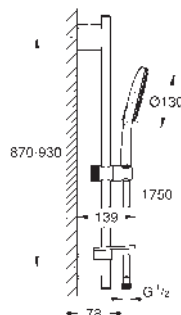

26 578 000

chromo

169,00

Idem, sin restrictor de caudal.

novedad

26 579 LS0

moon white

169,00