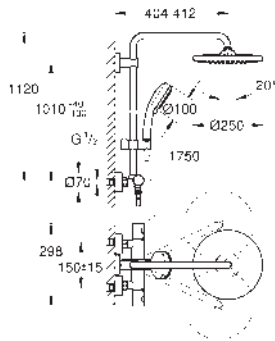

GROHE TEMPESTA SYSTEM

Referencia

Color

Precio (€)

novedad