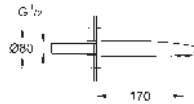

13 276 002

chromo

109,00

Eurostyle Cosmopolitan

Caño de bañera

Montaje mural

GROHE StarLight acabado cromado

Aireador tipo «Mousseur»

Conexión rosca macho 1/2"

Longitud de caño: **170 mm**