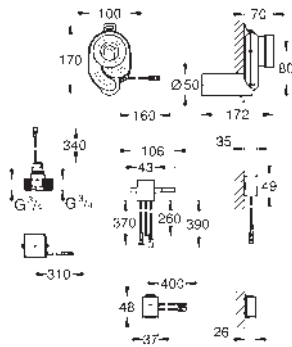

Sensor de temperatura con Blue tooth para urinario

Transformador con tensión de conexión

100-240 V AC, 50-60 Hz, 6,75 V DC

sifón con sensor de temperatura

Válvula solenoide con filtro

Presión mínima 0,5 bares

Presión máxima 10 bares

con módulo Bluetooth para comunicación bi-direccional

para establecer el funcionamiento, configuración y servicio

con Bluetooth 4.0 * para la comunicación inalámbrica de datos

Bluetooth transmisor de frecuencia: 2,4 GHz

El rango del bluetooth (10 m) varía dependiendo de los materiales usados

entre el transmisor y el receptor

Para Apple ** y dispositivos Android

Funcionamiento

Productos protegidos con una contraseña

La app detecta todos los productos Bluetooth al mismo tiempo

ciclos de descarga automáticos y sincronización

automática del tiempo de descarga

uso por día / 30 días

Configuración

Inercia del cierre de la electroválvula

Descarga automática

Modo limpieza

2 tiempos apagado / encendido

Identificación por nombre

Servicio

Envía y guarda 3 perfiles

Restablecer la configuración de fábrica o de usuario

Versión de hardware y software

Marca CE

Los dispositivos móviles GROHE IR Remote App*** no están incluidos en la entrega y se pueden pedir por separado a través de un Apple store / tienda / iTunes o Google Play tienda autorizada.

* La marca y los logotipos de Bluetooth son marcas registradas propiedad de Bluetooth SIG, Inc. y cualquier uso de dichas marcas por Grohe AG es bajo licencia. Otras marcas y nombres comerciales pertenecen a sus respectivos propietarios.

** Apple, el logotipo de Apple, iPod, iPod Touch, iPhone y iTunes son marcas comerciales de Apple Inc., registradas en los EE.UU. y otros países. Apple no se hace responsable del funcionamiento de este dispositivo o de su cumplimiento con los estándares normativos y de seguridad.

*** Disponible de forma gratuita a través de iTunes o tienda Play Google.