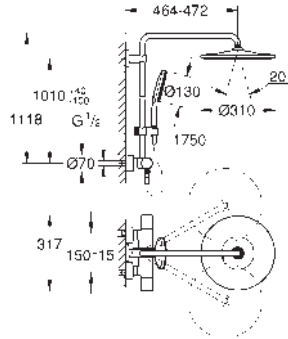

GROHE RAINSHOWER SMARTACTIVE SYSTEM

Referencia

Color

Precio (€)

novedad