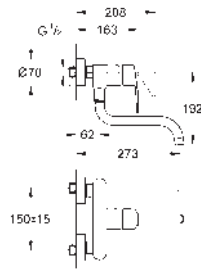

33 982 002

Cromo

179,00

Eurostyle Cosmopolitan

Monomando de fregadero 1/2"

Montaje mural

GROHE StarLight acabado cromado

GROHE SilkMove Cartucho de discos cerámicos 46 mm

Aireador tipo «Mousseur»

Limitador ecológico de caudal

Caño tubular giratorio

Ángulo de rotación seleccionable de 0° a 150°

Longitud 273 mm

Racores en S

GRIFERÍAS PARA
COCINA