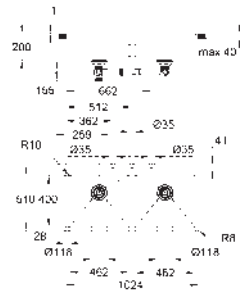

GROHE FREGADEROS DE ACERO INOXIDABLE

Referencia

Color

Precio (€)

novedad

31 585 SD1

acero inox

950,00

K800

Fregadero acero inoxidable

Modelo: K800 120-S 102.4/51 2.0

Tipo de montaje: sobre encimera o a ras

Material: acero inoxidable AISI 304 (V2A)

Espesor del material: 1 mm

GROHE StarLight acabado cromado

Acabado satinado

GROHE Whisper amortiguador de ruido

Medidas min mueble: 1200 mm

Dimensiones: 1024 x 510 mm

1 cubeta: 462 x 400 x 200 mm

2 cubetas: 462 x 400 x 200 mm

GROHE FastFixation rápido sistema de instalación

Medida corte encimera (instalación sobre encimera): 1009 x 495 mm

Válvula automática

Incluye: desagüe automático, sifón, cestillo y set de montaje

novedad