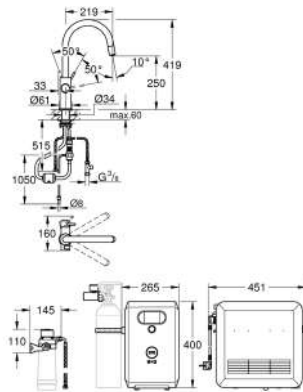

Cabezal de filtro con ajuste de la dureza del agua

El filtro GROHE Blue, la botella de CO₂ y el cartucho de limpieza no están incluidos en la entrega y deben pedirse por separado.

Filtros adecuados: - filtro tamaño S, capacidad 600 L a 20 dKH (40 404 001)- filtro de tamaño M, capacidad 1500 L a 20 dKH (40430 001) - filtro de tamaño L, capacidad 2500 L a 20 dKH (40412 001) - filtro de carbón activado, capacidad 3000 L (40 547 001 - filtro magnesio + zinc, capacidad 400 L a 17 dGH (40 691 002)

Requisitos del sistema Apple

iPhone con iOS 9.0 o superior

Requisitos del sistema Android

teléfono inteligente con Android 4.3 o superior

Los dispositivos móviles y la aplicación GROHE Ondus *** no están incluidos en la entrega y deben pedirse por separado a través de una tienda / tienda iTunes o Google Play de Apple.

* La palabra y los logotipos de la palabra Bluetooth son marcas registradas propiedad de Bluetooth SIG, Inc. y Grohe AG las utiliza bajo licencia. Otras marcas comerciales y nombres comerciales son los de sus respectivos dueños.

** Apple, el logotipo de Apple, iPod, iPod Touch, iPhone e iTunes son marcas comerciales de Apple Inc., registradas en los EE. UU. Y en otros países. Apple no es responsable de la función de este dispositivo ni del cumplimiento de las normas de seguridad y normativas.

*** Disponible de forma gratuita a través de la aplicación iTunes o la tienda Google Play.