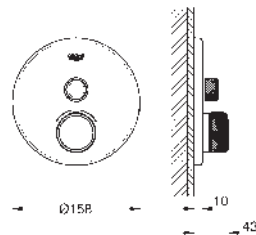

35 600 000 +++* 121,00

GROHE Rapido SmartBox cuerpo empotrable universal, se reemplazara por la ref. 35 604 000, disponible 03/2021

35 604 000 +++* 121,00

Edición Profesional disponible Marzo 2021