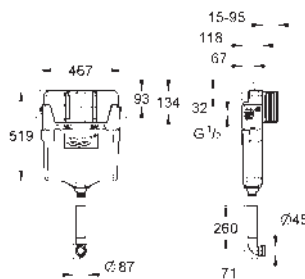

**Cisterna GD2 para WC
6 - 9 l ajustable**

Válvula de descarga **neumática** AV1 que ofrece dos opciones: **Dual Flush** o **Descarga única**.

Conexión por la izquierda, por la derecha, por arriba o por detrás.

Silencioso, grupo acústico I

Aislada contra condensaciones

Conexión de suministro 1/2"

Llave de escuadra integrada

Tubo de descarga

sin necesidad de herramientas para la instalación de la alimentación

Montaje vertical u horizontal del pulsador

- sin escudo/accionamiento -

Tecnología GROHE EcoJoy ahorro de agua con el máximo bienestar

para la instalación de pulsadores pequeños

necesario accesorio 40 911 000 (en venta por separado)

38 863 000

131,00