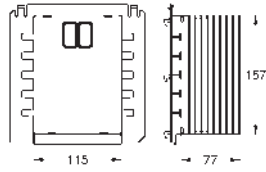

Material de sujeción para el bidé

Referencia Color Precio (€)

40 911 000	+++*	13,00
Patrón de montaje para pulsadores pequeños Para combinar con cisternas GD2 de Rapid SL y Uniset		
40 950 000		16,50
Idem, para cisternas de 1 m - 0,82 m (38525001/ 38526000)		
40 949 000		20,50
Idem, para cisterna de 80 mm (38994/ 38863/ 38729)		