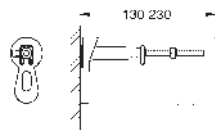

38 558 00M +++*

20,00

Rapid SL

Anclaje de fijación

Para fijación de los elementos a la pared.

Para fijar los elementos en paredes resistentes

o delante de tabiques ligeros

Regulable desde 130 - 230 mm

Revestimiento individual o en serie

Elementos de fijación

Pernos y tuercas (2 unidades)