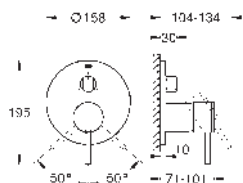

Atrio
Mezclador con inversor de 3 vías.
Sólo parte exterior
Cuerpo empotrado GROHE Rapido SmartBox 35 600 000
GROHE SilkMove Cartucho de discos cerámicos 46 mm
GROHE StarLight acabado cromado
Florón metálico con GROHE FastFixation
Escudo de metal, con ajuste 6°
Palanca metálica
Inversor de 3 vías.
Caudal:
salida A = 27 l/min
salida B = 27 l/min
salida C = 27 l/min
Parte empotrable no incluida

35 600 000	+++*	121,00
GROHE Rapido SmartBox cuerpo empotrable universal, se reemplazara por la ref. 35 604 000, disponible 03/2021		

35 604 000	+++*	121,00
Edición Profesional disponible Marzo 2021