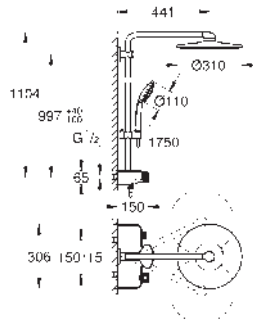

GROHE CoolTouch

Conducto interno del agua protegido para mayor durabilidad

GROHE EUPHORIA SMARTCONTROL SYSTEM

GROHE EUPHORIA SMARTCONTROL SYSTEM

Referencia Color Precio (€)

26 507 000	+++*	chromo	984,00
26 507 LS0		moon white	1.111,50
26 507 BE0		Polished nickel (Niquel brillo)	1.574,00
26 507 EN0		Brushed Nickel (Niquel cepillado)	1.672,50
26 507 GL0		Cool sunrise (Oro brillo)	1.574,00
26 507 GN0		Brushed Cool Sunrise (Oro cepillado)	1.672,50
26 507 DA0		Warm sunset (Cobre brillo)	1.574,00
26 507 DL0		Brushed warm sunset (Cobre cepillado)	1.672,50
26 507 A00		Hard graphite (Grafito brillo)	1.574,00
26 507 AL0		Brushed hard graphite (Grafito cepillado)	1.672,50