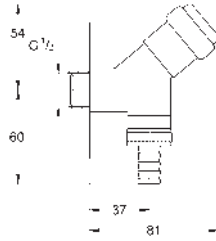

41 010 000   **chromo**   **25,50**

Grifo para lavadora de 1/2"
Montura de 1/2"
GROHE StarLight acabado cromado