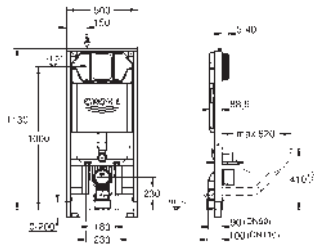

GROHE RAPID SL PARA WC

Referencia

Color

Precio (€)

novedad

39 687 000 +++*

249,00

Rapid SL Slim

Módulo para WC con cisterna de 80 mm, altura de instalación 1,13 m, ancho 0,50 m

Llave de escuadra DN 15

2 pernos con tuercas para colgar la taza

Distancia entre pernos 180 y 230 mm.

Tecnología GROHE EcoJoy ahorro de

agua con el máximo bienestar

Ajuste de fábrica a 6l. y 3l.

Para la instalación en la pared solicite los anclajes 39 699 000 (se venden por separado)

Opcional Flow Manager (se vende por separado 42 593 000)

Entrada de conexión: superior

Válvula de descarga **neumática** AV1 que ofrece

dos opciones: **Dual Flush** o **Descarga única**.

Para colocación de pulsadores sólo verticalmente

para la instalación de pulsadores pequeños

necesario accesorio 40 949 000 (en venta por separado)

Montaje en tabique con montantes

y/o delante de pared resistente.

Marco de acero con revestimiento anticorrosión

Para montaje en seco, completamente premontado

Ajuste rápido

Disponible a partir del segundo trimestre

38 994 000

303,50