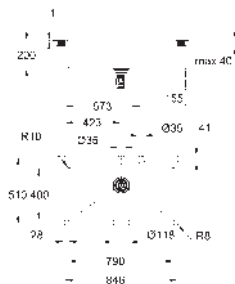

31 584 SD1

acero inox

710,00

K800

Fregadero acero inoxidable

Modelo: K800 90-S 84.6/51 1.0

Tipo de montaje: sobre encimera o a ras

Material: acero inoxidable AISI 304 (V2A)

Espesor del material: 1 mm

GROHE StarLight acabado cromado

Acabado satinado

GROHE Whisper amortiguador de ruido

Tamaño mín. mueble: 900 mm

Dimensiones: 846 x 510 mm

1 cubeta: 790 x 400 x 200 mm

GROHE FastFixation rápido sistema de instalación

Medida corte encimera (instalación sobre encimera): 831 x 495 mm

Válvula automática

Incluye: desagüe automático, sifón, cestillo y set de montaje