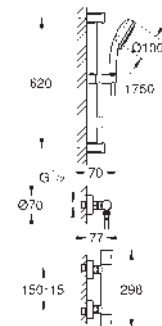

Grohtherm 800 Cosmopolitan
Termostato de ducha 1/2"
Compuesto por:
Termostato de ducha Grohtherm 800 Cosmopolitan 1/2" (34 765 000)
Conjunto de ducha Tempesta Cosmopolitan 100,
2 chorros, barra 600 mm (27 578 002)
Limitador de caudal opcional GROHE EcoJoy 5.7 l/min incluido