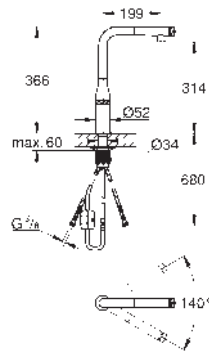

Referencia Color Precio (€)

31 615 000 cromo 469,00
31 615 DC0 supersteel 609,50

Essence SmartControl
Monomando de fregadero con SmartControl integrado
Instalación en un solo agujero
GROHE StarLight acabado cromado
Teleducha extraíble con chorro laminar
Teleducha metálica
GROHE Acoplamiento magnético que garantiza una retracción fácil y un acoplamiento suave de la teleducha hasta la posición inicial
SmartControl: pulsar el botón para encender y apagar el chorro de agua y girarlo para ajustar el caudal EcoJoy
Ajuste de temperatura: girar la válvula del cuerpo del grifo
Caño tubular giratorio
Caño giratorio 140°
Válvula anti-retorno
Con conexiones flexibles
GROHE FastFixation Plus para instalación ultra rápida y sencilla - sin necesidad de herramientas
GROHE Zero aísla los conductos de agua internos, sin plomo y sin níquel.