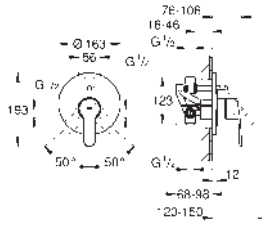

GROHE EUROSTYLE COSMOPOLITAN

Referencia

Color

Precio (€)

33 637 002

chromo

209,00

Eurostyle Cosmopolitan
Monomando para baño
y ducha 1/2"

Empotrable

GROHE SilkMove Cartucho de
discos cerámicos 46 mm

Compuesto por:

Parte empotrable incluida

Limitador ecológico de caudal

Limitador de temperatura opcional