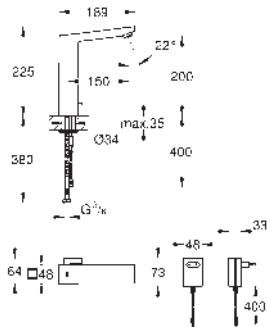

36 440 000 cromo 725,00

Eurocube E
Mezclador de lavabo electrónico 1/2" Tamaño M con mezclador y limitador ajustable de temperatura
Con sensor infrarrojo para comunicación bidireccional para configuración, monitorización y mantenimiento. Transformador con tensión de conexión 100-230 V AC, 50-60 Hz, 6 V DC
GROHE StarLight acabado cromado
Chorro laminar regulado a 5.7 l/min
Con conexiones flexibles
Válvulas anti-retorno
Filtros colectores de suciedad con válvula solenoide integrada
Sistema de rápida instalación FastFixation
Con 7 pre programas
Descarga automática
Desinfección térmica
Modo limpieza
Funciones adicionales y ajustes precisos con el mando adicional 36 407 001
Marca CE
Nivel de sonoridad I conforme DIN4109
Tipo de protección IP 59K

36 441 000 cromo 675,00