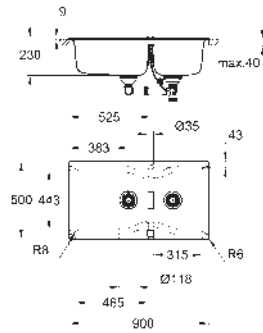

GROHE FREGADEROS SINTÉTICOS

Referencia	Color	Precio (€)

31 658 AT0	gris granito	337,00
31 658 AP0	negro granito	337,00

K700

Fregadero de granito

Modelo: K700 100-C 90/50 2.0 rev

Tipo de montaje: sobre encimera

Material: compuesto de cuarzo

GROHE Whisper amortiguador de ruido

Tamaño mín. del mueble: 1000 mm

Dimensiones: 900 x 500 mm

1 cubeta: 465 x 443 x 230 mm

1 cubeta: 315 x 443 x 230 mm

GROHE FastFixation rápido sistema de instalación

Medida corte encimera: 880 x 480 mm

Válvula automática

Incluye: desagüe automático, sifón, cestillo y set de montaje

Radio exterior: R6; radio interior de la cubeta: R8