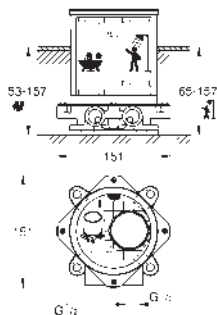

45 984 001 499,50

Base de empotramiento de 1/2"

para el montaje de caños de bañera o duchas de pie

Sólo parte empotrable

Placa de instalación con

360° de ajuste horizontal

y 3° de ajuste vertical

Profundidad de montaje 53 a 157 mm

Profundidad de instalación 65-157 mm para mezcladores de

ducha, compensador de profundidad 92 mm

2 conexiones de 1/2" hembra (suministro de agua fría y caliente)

Tapón para pruebas estanqueidad

Elementos de fijación