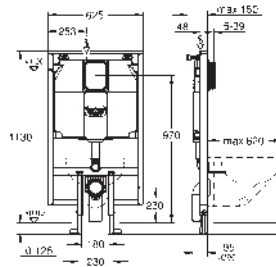

Rapid SL

Módulo para WC con cisterna de 80 mm, altura de instalación 1,13 m, ancho 0,62 m

para baños pequeños y estrechos

Montaje en tabique con montantes

y/o delante de pared resistente.

Elementos de fijación

Homologado por TÜV

2 pernos con tuercas para colgar la taza

codo de desagüe de PP Ø 90 mm

Reductor PP Ø 90/110 mm

Set de conexión desagüe

Cisterna empotrada 80 mm, 6 - 9 l

Ajuste de fábrica a 6l. y 3l.

Válvula de descarga **neumática** AV1 que ofrece

dos opciones: **Dual Flush** o **Descarga única**.

Silencioso, grupo acústico I

Aislada contra condensaciones

sin necesidad de herramientas para la instalación

de la alimentación

Incluye anclajes 38 558 00M para instalación en la pared

para la instalación de pulsadores pequeños

necesario accesorio 40 949 000 (en venta por separado)

38 525 001

283,00