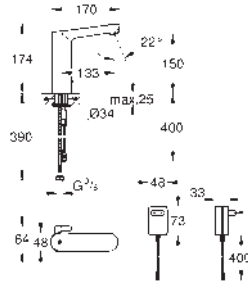

GROHE EUROSMART COSMOPOLITAN E

Referencia

Color

Precio (€)

36 421 000

Cromo

476,00

Eurosmart Cosmopolitan E
Mezclador de lavabo electrónico 1/2"
Tamaño L

con **mezclador y limitador ajustable de temperatura**
Con sensor infrarrojo para comunicación bidireccional para configuración, monitorización y mantenimiento.

Transformador con tensión de conexión
100-230 V AC, 50-60 Hz, 6 V DC

GROHE StarLight acabado cromado

GROHE EcoJoy mousseur 5,7 l/min

Con conexiones flexibles

Válvulas anti-retorno

Filtros colectores de suciedad

con válvula solenoide integrada

Sistema de rápida instalación FastFixation

Con 7 pre programas

Descarga automática

Desinfección térmica

Modo limpieza

Funciones adicionales y ajustes precisos

con el mando adicional 36 407 001

Marca CE

Nivel de sonoridad I conforme DIN4109

Tipo de protección IP 59K

36 439 000

Cromo

313,50

Eurosmart Cosmopolitan E
Grifo de lavabo 1/2"
Infrarrojo electrónico
Tamaño M

Con sensor infrarrojo para comunicación bidireccional para configuración, monitorización y mantenimiento.

Agua fría o agua premezclada

Batería de litio 6V. tipo CR-P2

Vida útil de la batería: aprox. 7 años (150 usos al día)

GROHE StarLight acabado cromado

GROHE EcoJoy mousseur 5,7 l/min

Flexo con conexiones flexibles

de 350 mm (45 704)

Filtros colectores de suciedad

con válvula solenoide integrada

Batería externa

Sistema de rápida instalación FastFixation

Indicador luminoso de cambio de pila

Con 7 pre programas

Descarga automática

Desinfección térmica

Modo limpieza

Funciones adicionales y ajustes precisos

con el mando adicional 36 407 001

Marca CE

Nivel de sonoridad I conforme DIN4109

Tipo de protección IP 59K