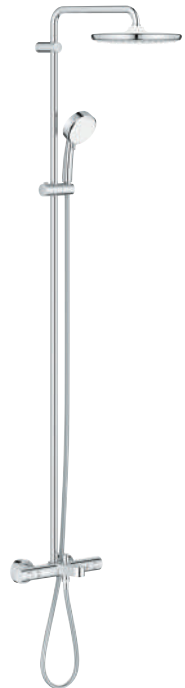

Sistema antical **SpeedClean**

Conducto interno del agua protegido para mayor durabilidad

Sistema antitorsión „Twistfree“

Accesorio opcional: Bandeja GROHE EasyReach (26 362)

novedad

26 672 000 cromo

595,00