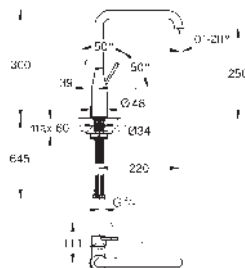

30 269 000 +++* cromo 269,00
30 269 DC0 supersteel 349,70

Essence
Monomando de fregadero 1/2"
Caño alto
GROHE StarLight acabado cromado
GROHE SilkMove Cartucho de discos cerámicos 28 mm
Aireador tipo «Mousseur»
Caño giratorio ajustable a 0° / 150° / 360°
Con conexiones flexibles
Limitador de temperatura integrado

30 505 000 cromo 269,00
Edición Profesional disponible Marzo 2021