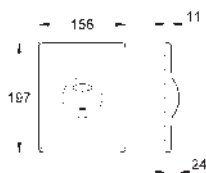

38 862 000	cromo	66,00
	38 862 SH0	blanco alpino	51,00
	38 862 P00	cromo mate	66,00
	38 862 SD0	acero inox	140,00
	Skate Escudo Dual Flush Accionamiento neumático Instalación vertical y horizontal 156 x 197 mm de ABS GROHE StarLight acabado cromado Para combinar con cisternas GD2 de Rapid SL y Uniset Para usar con bastidor Rapid SLX pedir el patrón de montaje 66 791 000 (se venden por separado)