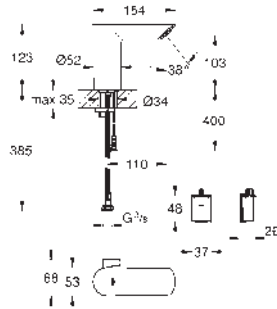

GROHE BAU COSMOPOLITAN E

Referencia

Color

Precio (€)

36 451 000

Cromo

212,00

Bau Cosmopolitan E

Mezclador de lavabo electrónico 1/2" Tamaño M con mezclador y limitador ajustable de temperatura

Con sensor infrarrojo para comunicación bidireccional para configuración, monitorización y mantenimiento.

Batería de litio 6V. tipo CR-P2

Vida útil de la batería: aprox. 7 años (150 usos al día)

GROHE StarLight acabado cromado

GROHE EcoJoy mousseur 5,7 l/min

GROHE Zero aísla los conductos de agua internos, sin plomo y sin níquel.

Cuerpo hecho de polímero compuesto

Con conexiones flexibles

Válvulas anti-retorno

Filtros colectores de suciedad

con válvula solenoide integrada

Batería externa

Sistema de rápida instalación FastFixation

Indicador luminoso de cambio de pila

Con 7 pre programas

Descarga automática

Desinfección térmica

Modo limpieza

Funciones adicionales y ajustes precisos

con el mando adicional 36 407 001

Marca CE

Nivel de sonoridad I conforme DIN4109

36 452 000

+++*

Cromo

192,00