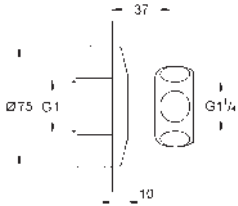

GROHE RACORS

Referencia   Color   Precio (€)

12 417 000   cromo   66,95

Racor recto de entrada
Tuerca de 1 1/4" x G 1"
Tornillo del rosetón
para ref. 35 085, 35 086
GROHE StarLight acabado cromado