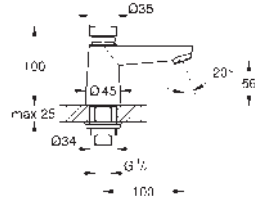

GROHE EUROECO COSMOPOLITAN T

Referencia

Color

Precio (€)

36 265 000 +++* cromo

93,50

Euroeco Cosmopolitan T

Grifo de lavabo 1/2"

Temporizado

Índices azul y rojo

3 ajustes de tiempo de salida del agua:

corto - medio- largo (prefijado de fábrica: corto),
aprox.7, 15, 30 seg (dependiendo de la presión)