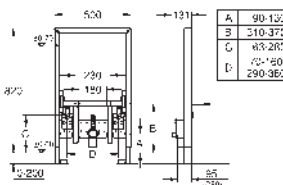

2 conexiones pasamuros

insonorizadas DN 15.

Material de sujeción para el bidé

Para la instalación en la pared, solicite los anclajes 38 558 00M (se venden por separado)

novedad

38 543 000

292,50

Rapid SL