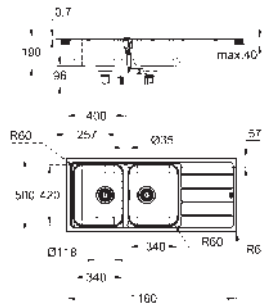

31 588 SD1

acero inox

270,00

K500

Fregadero de acero inoxidable con escurridor

Modelo: K500 80-S 116/50 2.0 rev

Tipo de montaje: sobre encimera o a ras

Material: acero inoxidable AISI 304 (V2A)

Espesor del material: 0.7 mm

GROHE StarLight acabado cromado

Acabado satinado

GROHE Whisper amortiguador de ruido

Medida mín. mueble: 800 mm

Dimensiones: 1160 x 500 mm

1 cubeta: 340 x 420 x 190 mm

2 cubeta: 340 x 420 x 190 mm

GROHE FastFixation rápido sistema de instalación

Reversible

Medida corte encimera (sobre encimera): 1140 x 480 mm

Válvula automática

Incluye: desagüe automático, sifón, cestillo y set de montaje

Radio exterior: R6; radio interior de la cubeta: R90

novedad