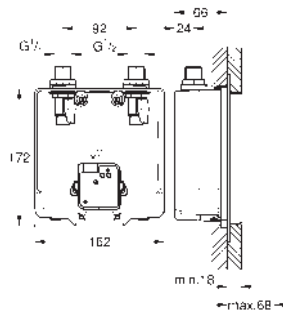

36 339 001

202,00

Eurosmart Cosmopolitan E
Subconjunto para empotrar
con mezclador metálico

Caja de empotramiento
192 x 95 x 240 mm
2 llaves de corte integradas
Válvulas anti-retorno
Indicado para
36 315 000
Permite impermeabilizar la construcción de la
pared que rodea el cuerpo empotrado
Con manguito de estanqueidad