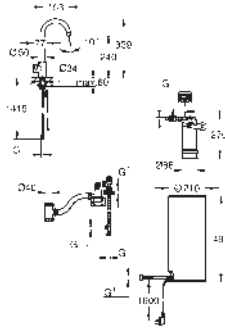

30 080 001 cromo 1.619,00

GROHE Red Mono
Grifo de fregadero y calentador Tamaño L
Compuesto por:

GROHE Red Mono grifo

Caño en C

GROHE ChildLock presionar botón para obtener agua hirviendo

Certificación TÜV triple seguridad electrónica contra posibles accidentes al activar accidentalmente el agua hirviendo

GROHE StarLight acabado cromado
Caño tubular con aislamiento

Caño giratorio 150°

conexión para el GROHE Red boiler

GROHE Red boiler, Tamaño L

para hervir y calentar agua

5,5 litros de agua hirviendo 100° C

7 litros de capacidad total

Presión de entrada requerida: 1-7 bar

con conexiones flexibles y salida para el agua hirviendo

Marca CE

Tensión de conexión 230 V 50 Hz

Consumo de energía 2100 W

Consumo de energía de reserva 15 W

Eficiencia energética clase A

Filtro GROHE Red

para protección anti-cal del calentador

Capacidad 600 L a 20° dKH, 234mm de altura

5 fases de filtrado de agua

30 085 001 cromo 1.519,00