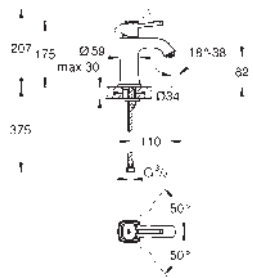

23 310 000 cromo 345,00
23 310 IGO cromo/ oro 455,00

Grandera
Monomando de lavabo 1/2"
Tamaño M
GROHE SilkMove Cartucho de discos cerámicos 28 mm
Limitador de temperatura
Tecnología GROHE EcoJoy ahorro de agua con el máximo bienestar
GROHE FastFixation rápido sistema de instalación
GROHE AquaGuide chorro direccional de 5,7 l/min
Cuerpo liso
Con conexiones flexibles