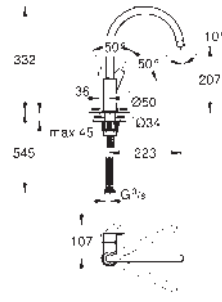

31 367 001 +++* cromo 119,95

BauEdge
Monomando de fregadero 1/2"
Caño alto
GROHE StarLight acabado cromado
GROHE Cartucho de discos cerámicos Longlife de 28 mm
GROHE Zero aísla los conductos de agua internos, sin plomo y sin níquel.
Caño con mousseur integrado
Caño tubular giratorio
Giratorio 360
Con conexiones flexibles
Sistema de rápida instalación FastFixation
GROHE FastFixation Plus para instalación ultra rápida y sencilla - sin necesidad de herramientas
En caso de encimeras de entre 40 mm y 60 mm se requiere el juego de fijación 48 384 000 (pedir por separado).