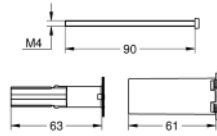

14 058 000   **127,00**

Set de extensión universal para termostatos de dos mandos, 25 mm.
Se adapta a termostatos empotrados de dos mandos en combinación con GROHE Rapido SmartBox.