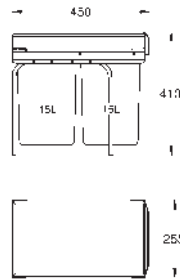

GROHE SISTEMA DE RESIDUOS

Referencia

Color

Precio (€)

40 855 000

70,00

GROHE Blue

Sistema de residuos, armario min. 30cm, 2 x 15L

Tipo de instalación: en suelo, detrás de la puerta

Doble separación: 2 x 15L

Tamaño mínimo del mueble: al menos 30 cm

Compatible con los sistemas GROHE Blue Home, GROHE Blue Professional y GROHE Red (tamaños M y L)