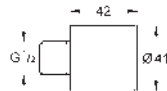

36 316 000 cromo

36,50

Euroeco Cosmopolitan T

Prolongación 42 mm.

para grifo temporizado (36 266 000)

GROHE StarLight acabado cromado