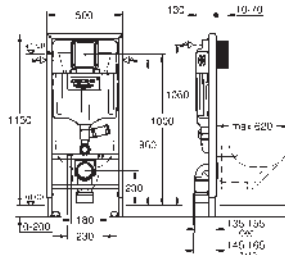

GROHE RAPID SL PARA WC

Referencia

Color

Precio (€)

38 528 001 +++*

232,50

Rapid SL

Módulo para WC, altura de instalación 1.13 m

Cisterna empotrada GD 2, 6 - 9 l

Montaje en tabique con montantes y/o delante de pared resistente.

Para montaje en seco, completamente premontado

Homologado por TÜV

2 pernos con tuercas para colgar la taza

Distancia entre pernos 180 y 230 mm.

codo de desagüe de PP Ø 90 mm

Reductor PP Ø 90/110 mm

Cisterna GD2, 6 - 9 l, contiene las siguientes características:

Ajuste de fábrica a 6l. y 3l.

Válvula de descarga **neumática** AV1 que ofrece

dos opciones: **Dual Flush** o **Descarga única**.

4 entradas de conexión: izquierda, derecha, por detrás o superior.

Silencioso, grupo acústico I

Aislada contra condensaciones

sin necesidad de herramientas para la instalación de la alimentación

Montaje vertical u horizontal del pulsador

Para la instalación en la pared, solicite los anclajes 38 558 00M

(se venden por separado)

para la instalación de pulsadores pequeños

necesario accesorio 40 911 000 (en venta por separado)

Los inodoros con una superficie de apoyo pequeña (< 205 mm) requieren el accesorio adicional 38779000

39 002 000

293,50

Rapid SL

Módulo para WC, altura de instalación 1.13 m, con extracción de olor externo

Cisterna empotrada GD 2, 6 - 9 l

con tubo de descarga para la extracción de olores

Montaje en tabique con montantes

y/o delante de pared resistente.

Marco de acero con revestimiento anticorrosión

Para montaje en seco, completamente premontado

Ajuste rápido

Elementos de fijación

Homologado por TÜV

2 pernos con tuercas para colgar la taza

Distancia entre pernos 180 y 230 mm.

codo de desagüe de PP Ø 90 mm

profundidad ajustable

Reductor PP Ø 90/110 mm

Set de conexión desagüe

Cisterna GD2, 6 - 9 l, contiene las siguientes características: