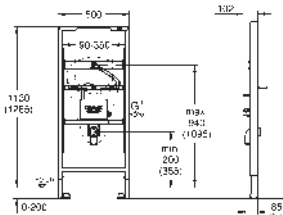

39 376 000

377,50

Rapid SL

Módulo para urinario con sensor de temperatura
con set de empotramiento para Sensor T
Altura 1,13 y 1,30 m.

Montaje en tabique con montantes
y/o delante de pared resistente.

Marco de acero con revestimiento anticorrosión
Para montaje en seco, completamente premontado
Conexiones de módulo
ajustables en altura
Ajuste rápido

Elementos de fijación
Homologado por TÜV
Codo de desagüe HT DN 50
Tornillos de fijación M8,
con pernos para colgar el urinario
Conexiones de entrada y salida ajustables

Caja de empotramiento
Conexión del agua con llave de paso y tubo de purga
para el sensor electrónico T, solicite el juego de instalación
39 368 000 o 39 369 000 (se vende por separado)
Para la instalación en la pared, solicite los anclajes 38 558 00M
(se venden por separado)