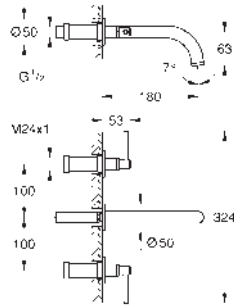

20 169 003	chromo	456,00
20 169 DC3	supersteel	638,00
20 169 AL3	Brushed hard graphite (Grafito cepillado)	729,50

Atrio
Batería de lavabo 1/2"
Tamaño S
Montaje mural
Sólo parte exterior
Necesaria parte empotrada 29 025 002
Empotrable
Monturas de discos cerámicos de 90°
GROHE StarLight acabado cromado
GROHE EcoJoy 5.7 l/min mousseur laminar
Distancia entre centros 200 mm
Longitud de caño: 180 mm
con mandos de palanca
Dos sets de tapetas incluidos.
Uno marcado con „H“ Caliente y „C“ Frío
y un set sin marcar.