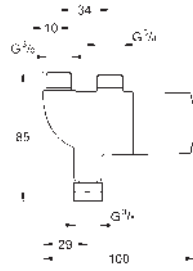

GROHE GROHTHERM MICRO

Referencia Color Precio (€)

34 487 000 cromo 137,00

Grotherm Micro
Termostato oculto para mezclador de lavabo/cocina
Protector de temperatura contra posibles quemaduras
Ajuste de temperatura 15-43° C (± 2° C)
Desinfección térmica sin reajuste de temperatura
Conexiones de entrada y salida 3/8"
GROHE TurboStat termoelemento
Válvulas anti-retorno
Filtros colectores de suciedad