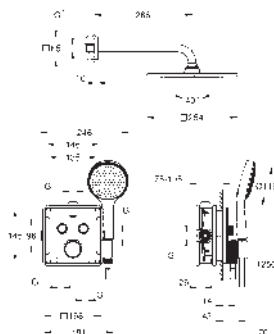

34 742 000

chromo

1.115,50

Grotherm SmartControl

Conjunto de ducha Perfect

Compuesto por:

Termostato empotrado de 2 vías

con soporte para teleducha integrado

Parte exterior Grotherm SmartControl

(29 125 000)

Cuerpo empotrado GROHE Rapido SmartBox 35 600 000

Rainshower F-Series 10" conjunto de ducha mural (26 070 000)

incluye brazo horizontal de 286 mm

Teleducha Ø 115 mm (27 661)

Flexo Silverflex de 1,25 m. (28 362)