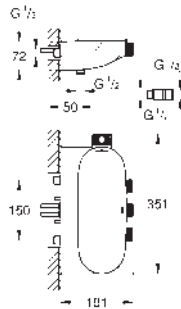

GROHE GROHTHERM SMARTCONTROL

Referencia

Color

Precio (€)

34 713 000

Cromo

760,50

Grotherm SmartControl
Combinación termostática de ducha con 3 salidas, visto/empotrado
GROHE CoolTouch Aislamiento térmico
GROHE StarLight acabado cromado
GROHE TurboStat Cartucho compacto con termoelemento de cera
GROHE SafeStop Tope de seguridad a 38°C
GROHE SafeStop Plus limitador de temperatura opcional a 43°C incluido
Tecnología GROHE EcoJoy ahorro de agua con el máximo bienestar
SmartControl: pulsar el botón para encender y apagar el chorro de agua y girarlo para ajustar el caudal EcoJoy
Símbolos intercambiables
GROHE EasyReach bandeja
Toma inferior para flexo G 1/2"
Salidas múltiples, pueden accionarse simultáneamente
Válvula anti-retorno
Necesaria parte empotrable 26 449 000
Mandos GROHE ProGrip con superficie antideslizante

34 714 000

Cromo

709,50