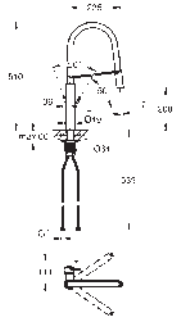

GROHE CONCETTO

Referencia Color Precio (€)

31 491 000 +++* cromo 375,00
31 491 DC0 supersteel 487,00

Concetto
Monomando de fregadero 1/2''
GROHE StarLight acabado cromado
GROHE SilkMove Cartucho de discos cerámicos 28 mm
Restrictor de caudal
Con limitador de temperatura integrado
Fregadero Profesional
con flexo higiénico de santoprene **GROHFlex cocina**
Inversor: chorro laminar/ chorro concentrado Jet SpeedClean
Retorno automático del chorro de agua a chorro laminar
GROHE Acoplamiento magnético que garantiza una retracción fácil y un acoplamiento suave de la teleducha hasta la posición inicial
Caño giratorio
Giratorio 360
Válvula anti-retorno
Con conexiones flexibles
Sistema de rápida instalación FastFixation