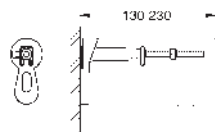

GROHE RAPID SL PARA LAVABO

Referencia

Color

Precio (€)

38 731 000

131,00

Rapid SL

Módulo para lavabo, para instalación de grifo de un orificio

Altura 1,13 m.

Montaje en tabique con montantes y/o delante de pared resistente.

Para montaje en seco, completamente premontado

Distancia entre pernos variable

Codo de desagüe HT DN 50

2 conexiones pasamuros

insonorizadas DN 15.

Para la instalación en la pared, solicite los anclajes 38 558 00M (se venden por separado)

38 558 00M +++*

20,00

Rapid SL

Anclaje de fijación

Para fijación de los elementos a la pared.

Para fijar los elementos en paredes resistentes

o delante de tabiques ligeros

Regulable desde 130 - 230 mm

Revestimiento individual o en serie

Elementos de fijación

Pernos y tuercas (2 unidades)