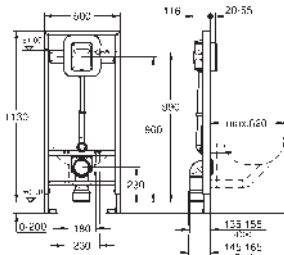

Rapid SL

Módulo para WC con fluxor, altura de instalación 1.13 m.

Fluxor 6 - 9 l

para pulsador mecánico/ electrónico

Montaje en tabique con montantes

y/o delante de pared resistente.

Para montaje en seco, completamente premontado

2 pernos con tuercas para colgar la taza

Distancia entre pernos 180 y 230 mm.

codo de desagüe de PP Ø 90 mm

Reductor PP Ø 90/110 mm

Accionamiento manual / electrónico

Tiempo de descarga ajustable

Llave de corte

Para la instalación en la pared, solicite los anclajes 38 558 00M

(se venden por separado)

Los inodoros con una superficie de apoyo pequeña (< 205 mm) requieren el

accesorio adicional 38779000

38 558 00M +++*

20,00