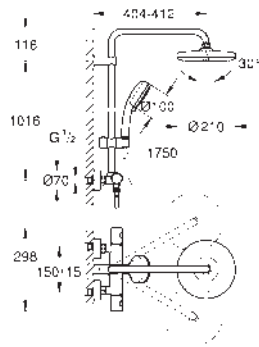

GROHE TEMPESTA SYSTEM

Referencia

Color

Precio (€)