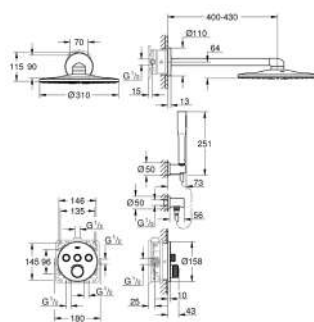

34 705 000 + + + *	cromo	1.278,00

Grohtherm SmartControl

Conjunto de ducha Perfect con Rainshower SmartActive 310

Compuesto por:

Termostato empotrado con 3 llaves

Parte exterior Grohtherm SmartControl

(29 121 000)

Cuerpo empotrado GROHE Rapido SmartBox 35 600 000

Conjunto de ducha mural Rainshower 310 (26 475)

incluye ducha mural con 2 chorros, brazo mural 400 mm

y cuerpo empotrable para ducha mural (26 483 000)

Teleducha Euphoria Cosmopolitan Stick (27 367)

Soporte de ducha Rainshower (27 074 000)

Codo de salida Rainshower de 1/2" (27 057 000)

Flexo Silverflex de 1,50 m (28 364)