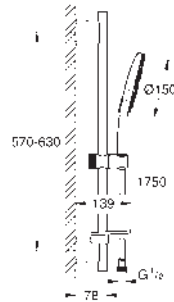

GROHE RAINSHOWER SMARTACTIVE

Referencia Color Precio (€)

novedad