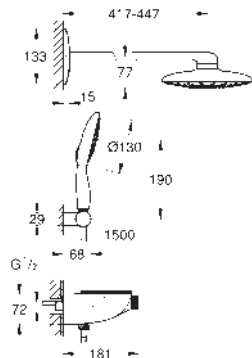

Rainshower System SmartControl Mono 360

Combinación de Sistema de ducha con termostato, visto / empotrado

Compuesto por:

Termostato SmartControl visto/empotrado

Dos opciones de ducha:

Ducha mural Rainshower Mono 360 con brazo de ducha horizontal 450 mm, cabezal blanco

GROHE PureRain ó GROHE Rain O² spray*

Teleducha Power&Soul 130, cabezal blanco (27 673 LS0)

Soporte (27 055)

Flexo Silverflex de 1,50 m (28 364)

Caudal mínimo 10 l./ min.

GROHE DreamSpray distribución perfecta del agua por todo el cabezal

GROHE TurboStat Cartucho compacto con termoelemento de cera

Tecnología GROHE EcoJoy ahorro de agua con el máximo bienestar

GROHE SafeStop Tope de seguridad a 38°C

GROHE EasyReach bandeja

Importante: Necesario para su instalación set para empotrar 26 264 001 y cuerpo empotrado 26 449 000.

* Seleccionar el tipo de chorro mural en la instalación, viene prefijado de fábrica con chorro: GROHE PureRain

26 264 001

120,80