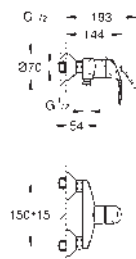

33 555 002 +++* cromo 105,00

Eurosmart
Monomando de ducha 1/2"
Palanca metálica
GROHE SilkMove Cartucho de discos cerámicos de 35 mm con limitador ecológico de temperatura
GROHE StarLight acabado cromado
Limitador ecológico de caudal
Toma inferior para flexo G 1/2" con válvula anti-retorno incorporada
Racores en S
Florones metálicos