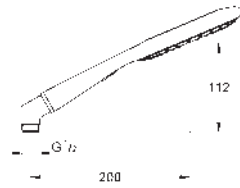

GROHE RAINSHOWER

Referencia Color Precio (€)

27 449 000 azul 106,50

Rainshower Icon 150
Teleducha 2 chorros
Rain, SmartRain
Función Eco (Reducción de caudal)
Codo metálico para ajustar la teleducha al flexo
Tecnología GROHE EcoJoy ahorro de agua con el máximo bienestar
GROHE DreamSpray distribución perfecta del agua por todo el cabezal
Sistema antical **SpeedClean**
Conducto interno del agua protegido para mayor durabilidad

DUCHAS