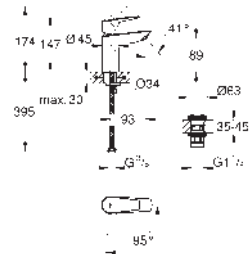

novedad

23 899 001   **chromo**   **83,95**

BauEdge
Monomando de lavabo 1/2"
Tamaño S
Palanca metálica
GROHE Longlife ES
Cartucho de discos cerámicos de 28 mm con apertura en agua fría para mayor ahorro de energía con limitador ecológico de temperatura
GROHE StarLight acabado cromado
GROHE Zero aísla los conductos de agua internos, sin plomo y sin níquel.
GROHE LowFlow mousseur 3.5 l/min
GROHE EcoJoy mousseur 5,7 l/min
Sistema de rápida instalación FastFixation
Cuerpo liso con vaciador push open 1 1/4"
Con conexiones flexibles