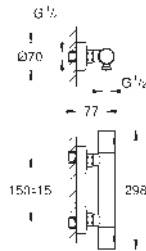

GROHE GROHTHERM 800 COSMOPOLITAN

Referencia

Color

Precio (€)

34 765 000 +++* cromo

209,00

Grohtherm 800 Cosmopolitan
Termostato de ducha 1/2"
GROHE StarLight acabado cromado
Mandos ergonómicos con tecnología GROHE MetalGrip
GROHE SafeStop Tope de seguridad a 38°C
GROHE SafeStop Plus limitador de temperatura opcional a 43°C incluido
GROHE TurboStat Cartucho compacto con termoelemento de cera
Llave incorporada
Mando graduado con **GROHE EcoButton**, limitador ecológico de caudal
Montura cerámica 1/2", 180°
Toma inferior para flexo G 1/2"
Válvulas anti-retorno
Filtros colectores de suciedad
Racores en S
Rosetón metálico
Tecnología GROHE EcoJoy ahorro de agua con el máximo bienestar

34 766 000 cromo

249,00