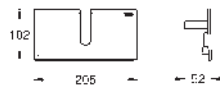

Sistema antitorsión „Twistfree“

Disponible a partir del primer trimestre 2021

novedad

26 362 LN1 blanco

31,00

GROHE EasyReach bandeja

para Sistemas de ducha Euphoria

y Tempesta con termostato