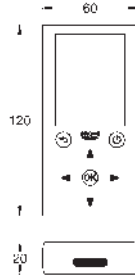

GROHE FLUXORES URINARIO ELECTRÓNICOS

Referencia

Color

Precio (€)

36 407 001

253,00

Control remoto

para todos los Infrarrojo Electrónicos de GROHE y GROHE Blue Home

Funcionamiento

consumo y uso de datos

Ciclos de desinfección térmica (griferías electrónicas)

Ciclos de auto descarga (griferías electrónicas)

Ciclos modo limpieza (GROHE Blue Home)

Filtro y capacidad CO₂ (GROHE Blue Home)

Configuración

Activación modo limpieza

Desinfección térmica (griferías electrónicas)

Rango de detección (griferías electrónicas)

Retraso de apagado (griferías electrónicas)

Auto descarga (griferías electrónicas)

Capacidad del filtro (GROHE Blue Home)

Servicio

Perfil enviado y guardado

Restablecer la configuración de fábrica o de usuario

Detalles del servicio

Modo demo

Códigos de error (GROHE Blue Home)

3 x Pilas 1.5 V DC (AAA)

39 368 000

697,50