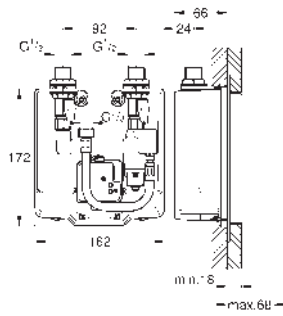

GROHE EUROSMART COSMOPOLITAN E

Referencia

Color

Precio (€)

36 336 001

304,50

Eurosmart Cosmopolitan E
Subconjunto para empotrar
con termostato preajustable integrado
Empotrable

Caja de empotramiento
192 x 95 x 240 mm
2 llaves de corte integradas
Válvulas anti-retorno
Indicado para
36 410 000, 36 334 SD0, 36 335 SD0, 36 273 000
Permite impermeabilizar la construcción de la
pared que rodea el cuerpo empotrado
Con manguito de estanqueidad