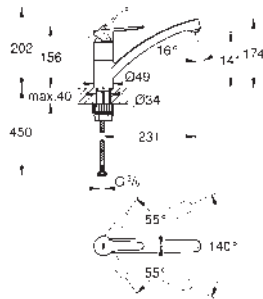

31 680 000   +++*   cromo   76,00

BauEco
Monomando de fregadero 1/2"
Caño bajo
GROHE StarLight acabado cromado
GROHE Cartucho de discos cerámicos Longlife de 35 mm
GROHE Zero aísla los conductos de agua internos, sin plomo y sin níquel.
Caño tubular giratorio
Caño giratorio 140°
Mousseur con ranura para fácil reemplazamiento
Con conexiones flexibles
GROHE FastFixation Plus para instalación ultra rápida y sencilla - sin necesidad de herramientas
En caso de encimeras de entre 40mm y 60 mm se requiere el juego de fijación 48 384 0000 (pedir por separado).