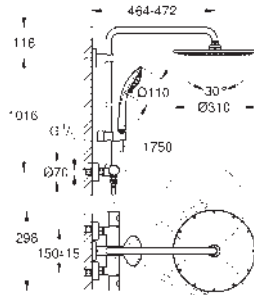

GROHE EUPHORIA SYSTEM

Referencia	Color	Precio (€)
26 075 DC0	supersteel	1.132,60
26 075 BE0	Polished nickel (Niquel brillo)	1.294,40
26 075 EN0	Brushed Nickel (Niquel cepillado)	1.375,30
26 075 GL0	Cool sunrise (Oro brillo)	1.294,40
26 075 GN0	Brushed Cool Sunrise (Oro cepillado)	1.375,30
26 075 DA0	Warm sunset (Cobre brillo)	1.294,40
26 075 DL0	Brushed warm sunset (Cobre cepillado)	1.375,30
26 075 A00	Hard graphite (Grafito brillo)	1.294,40
26 075 AL0	Brushed hard graphite (Grafito cepillado)	1.375,30

Euphoria System 310

Sistema de ducha con termostato

Compuesto por:

Brazo para ducha mural de 450 mm orientable a 45°

Termostato visto con función Aquadimmer

Dos opciones de ducha:

Ducha mural Rainshower Cosmopolitan 310 (27 477 000)

Chorro Lluvia

con rótula incorporada

Ángulo de rotación de ± 15°

Teleducha Euphoria 110 Masaje (27 221)

Elemento deslizante ajustable en altura

Flexo Silverflex de 1,75 m. (28 388)

GROHE TurboStat Cartucho compacto

con termoelemento de cera

GROHE SafeStop Tope de seguridad a 38°C

GROHE SafeStop Plus limitador de

temperatura opcional a 43°C incluido

GROHE StarLight acabado cromado

Sistema antitorsión „Twistfree“

Mandos ergonómicos con tecnología GROHE MetalGrip

Accesorio opcional: Bandeja GROHE EasyReach (26 362)