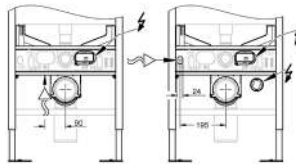

GROHE RAPID SLX

Referencia

Color

Precio (€)

39 599 000

349,00

Rapid SLX

Módulo WC, altura 1,13 m

con toma de corriente integrada.

Ideal para WC Rimless

Cisterna empotrada GD 2, 6 - 9 l

Montaje delante de tabiques ligeros o autoportante

Con toma de corriente integrada para inodoros con ducha
A punto para futuros cambios a inodoros con ducha bidé

Incluye patrón de montaje para pulsadores pequeños 130 x 172 mm

Marco de acero con revestimiento anticorrosión

Para montaje en seco, completamente premontado

con conexiones rígidas

Ajuste rápido

Elementos de fijación

2 pernos con tuercas para colgar la taza

Accesorio de fijación para barras de apoyo

Distancia entre pernos 180 y 230 mm.

codo de desagüe de PVC Ø 100 mm

Manguito de desagüe DN 80

Set de conexión desagüe

Cisterna GD2, 3 - 6 l, contiene las siguientes características:

Ajuste de fábrica a 6l. y 3l.

Válvula de descarga **neumática AV1** que ofrece

dos opciones: **Dual Flush** o **Descarga única**.

Entrada suministro de agua por la derecha, por detrás o superior

Silencioso, grupo acústico I

Aislada contra condensaciones

sin necesidad de herramientas para la instalación

de la alimentación

montaje vertical

Incluye anclajes 38 558 00M para instalación en la pared

Incluye Flow Manager

La velocidad de descarga del agua puede modificarse

fácilmente para evitar salpicaduras

Compatible con todos los modelos de inodoro Rimless

El caudal se regula sin necesidad de quitar la válvula

Los inodoros con una superficie de apoyo pequeña (< 205 mm) requieren el accesorio adicional 39607000