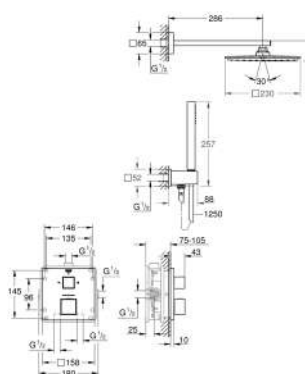

34 741 000 cromo 1.147,00

Grotherm Cube Set de ducha con Rainshower Allure 230 Compuesto por:

Parte exterior Grotherm Cube con Aquadimmer (24 154)
Cuerpo empotrado GROHE Rapido SmartBox (35 600)
Ducha mural metálica Rainshower Allure 230 (27 479)
Brazo de ducha Rainshower (27 709)
Teleducha Euphoria Cube (27 699 000) de 9,5 l/min.
Codo de ducha (26 370)
Flexo Silverflex de 1,25 m. (28 362)