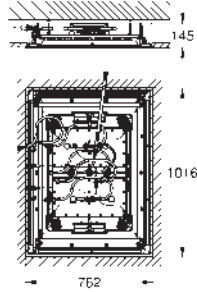

caudal mínimo 25 l / min

min. presión recomendada 3,0 bar

1 x Chorro AquaCurtain

1 x Chorro Pure XL

1 x 2 Chorros vapor

2 x Chorro GROHE PureRain 400 x 190 mm

1 x 2 Chorros cascada XL Waterfall

1 x 4 Chorros Bokoma con ajuste de ángulo 20° y combinaciones

LED: luz tenue cambiante con los colores del arco iris

Ajustable: selección permanente de un único color

Voltaje eléctrico de 12V DC

Marca CE

Sistema antical **SpeedClean**

GROHE DreamSpray distribución perfecta

del agua por todo el cabezal

GROHE StarLight acabado cromado

Requiere conjunto empotrado (26 376 001), unidad base Deluxe F- digital (26 374 000), unidad Bluetooth (36 371 000) y las conexiones de cables (42 429 000), todo a pedir por separado dependiendo del tipo de instalación.

La construcción del techo debe ser la apropiada para poder sostener el peso del producto (peso total > 70 kg). La ducha de techo debe accionarse mediante 8 salidas de agua + salida para 1 teleducha y el desagüe debe ser suficientemente grande para desaguar correctamente y que el agua no quede estancada (> 100 l / min). Para detalles de instalación por favor revise los planos y guía de instalación antes de empezar la obra.

Recomendación: combinar con termostato Grohtherm SmartControl

3 x Grohtherm SmartControl (29 126 000)

3 x GROHE Rapido SmartBox (35 600 000)

1 x Teleducha Euphoria Cube Stick con soporte (26 405 000)

Este producto contiene luces LED:

eficiencia energética de clase: A++