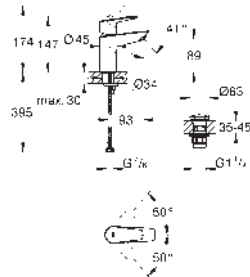

novedad

23 895 001   +++*   **chromo**   **82,95**

BauEdge
Monomando de lavabo 1/2"
Tamaño S
Palanca metálica
GROHE Cartucho de discos cerámicos Longlife de 28 mm con limitador ecológico de temperatura
GROHE StarLight acabado cromado
GROHE Zero aísla los conductos de agua internos, sin plomo y sin níquel.
GROHE EcoJoy mousseur 5,7 l/min
Sistema de rápida instalación FastFixation
Cuerpo liso con vaciador push open 1 1/4"
Con conexiones flexibles