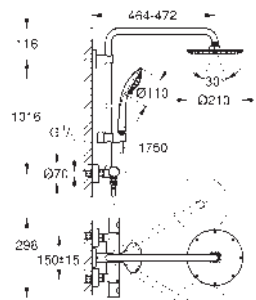

Euphoria System 210

Sistema de ducha con termostato incorporado

Brazo para ducha mural de 450 mm
orientable a 45°

Termostato visto con función Aquadimmer

Ducha mural metálica Rainshower Cosmopolitan 210 (28 368 000)

Ángulo de rotación de ± 15°

Teleducha **Euphoria 110 Masaje** (27 221)

Flexo Silverflex de 1,75 m. (28 388)

GROHE SafeStop Tope de seguridad a 38°C

GROHE SafeStop Plus limitador de
temperatura opcional a 43°C incluido

Sistema antitorción „Twistfree“

Mandos ergonómicos con tecnología GROHE MetalGrip

Accesorio opcional: Bandeja GROHE EasyReach (26 362)