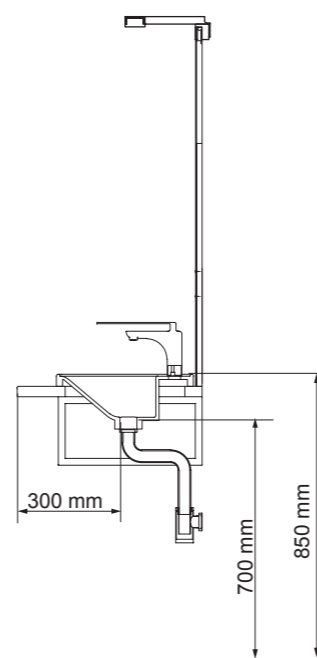

800

- Mueble en panel de MDF con acabado de PVC en roble natural (dimensiones 810x540x30)
- Lavabo de porcelana semiencastrado (Dimensiones 510x400x35 mm)
- 2 soportes metálicos en acabado lacado blanco, con toallero integrado
- Espejo panorámico (Dimensiones 800x1050x20)
- Aplique LED