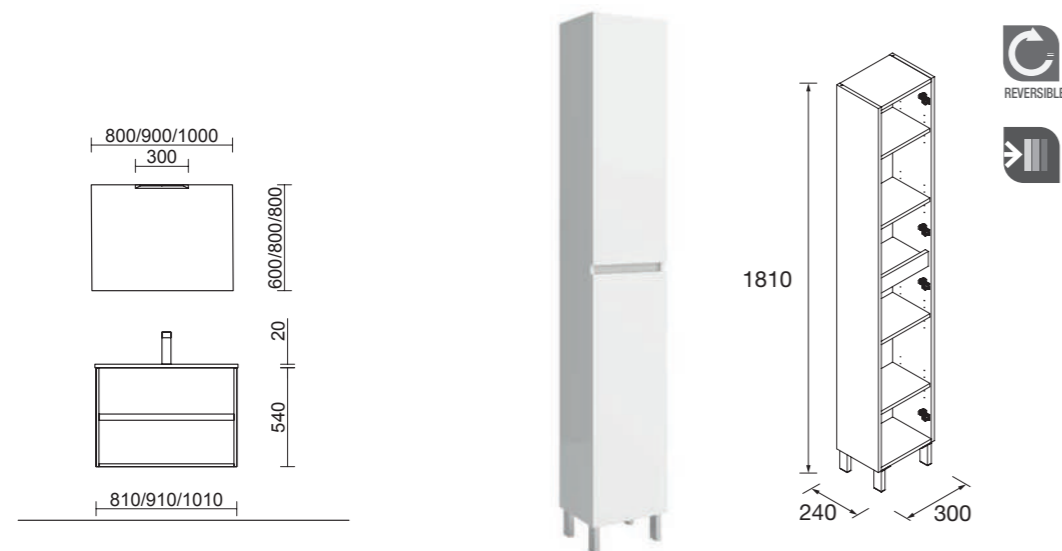

€
Pilar Infinity	97766	97767	97768	97769	209