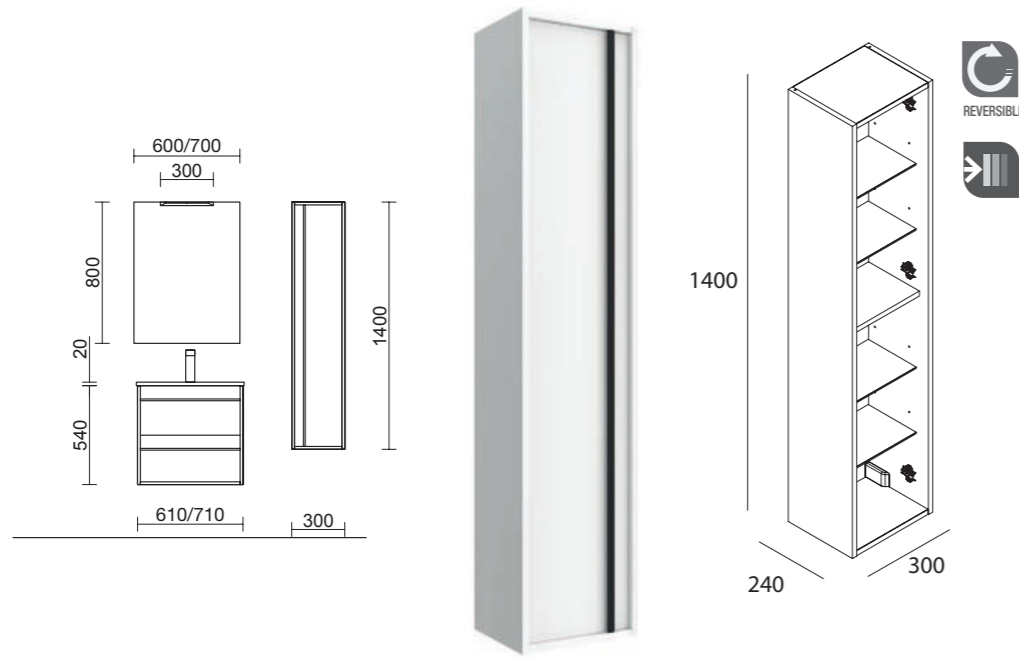

Pilar Attila	97091	84961	84962	246

COLORES DISPONIBLES

El mueble incluye 2 tiradores negros

Mueble 600	Conjunto COMPLETO*	97207	84938	84940	427
	Mueble + lavabo	97208	84939	84941	322
Mueble 700	Conjunto COMPLETO*	97182	97194	97188	455
	Mueble + lavabo	97181	97193	97187	349

* Conjunto COMPLETO está compuesto por Mueble, Lavabo porcelana, Espejo y Aplique LED

Tirador Anodizado brillo para cajón y pilar (opcional)

Organizadores cajón inferior (opcional)

Para mueble 600
cod. 85228 **55€**

Para mueble 700
cod. 85229 **60€**

Tiradores para mueble 600 (1 ud)
cod. 87482 **19€**

Tiradores para mueble 700 (1 ud)
cod. 97125 **21€**

Tiradores para pilar Attila (1 ud)
cod. 87488 **28€**

PATAS OPCIONALES EN PÁG. 72

PILAR ATTILA
Blanco
cod. 97091
246€

CONJUNTO COMPLETO
ATTILA 600 Blanco
cod. 97207
427€