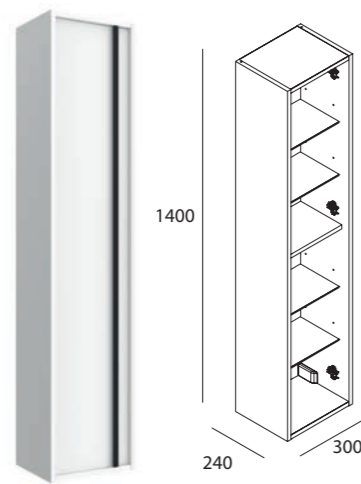

COLORES DISPONIBLES

Pilar Attila	97091	84961	84962	246

2 muebles de 600	Conjunto COMPLETO*	97240	90843	90844	1170
	Mueble + lavabo	97239	90840	90841	945

* Conjunto COMPLETO está compuesto por dos Muebles, Lavabo porcelana, Espejo y dos Apliques LED

El mueble 3 cajones incluye 6 tiradores negros y 8 patas negras de 40 x40 x100 mm

Zócalo

Cubre las patas con los zócalos en los 3 acabados.

Zócalo mueble 600	99154	97155	87479	24

Para el modelo ATTILA 1200 son necesarios 2 unidades

Organizadores cajón inferior (opcional)

Para mueble 600 cod. 85228

55€

Tirador Anodizado brillo para cajón y pilar (opcional)

Tiradores para mueble 600 (1 ud) cod. 87482

19€

Tiradores para pilar Attila cod. 87488

28€

PATAS OPCIONALES EN PÁG. 72

CONJUNTO COMPLETO
ATTILA 1200 Blanco
cod. 97240
1170€