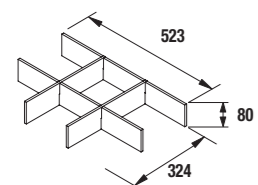

Organizadores cajón inferior (opcional)

Para mueble 600 cod. 85228

55€