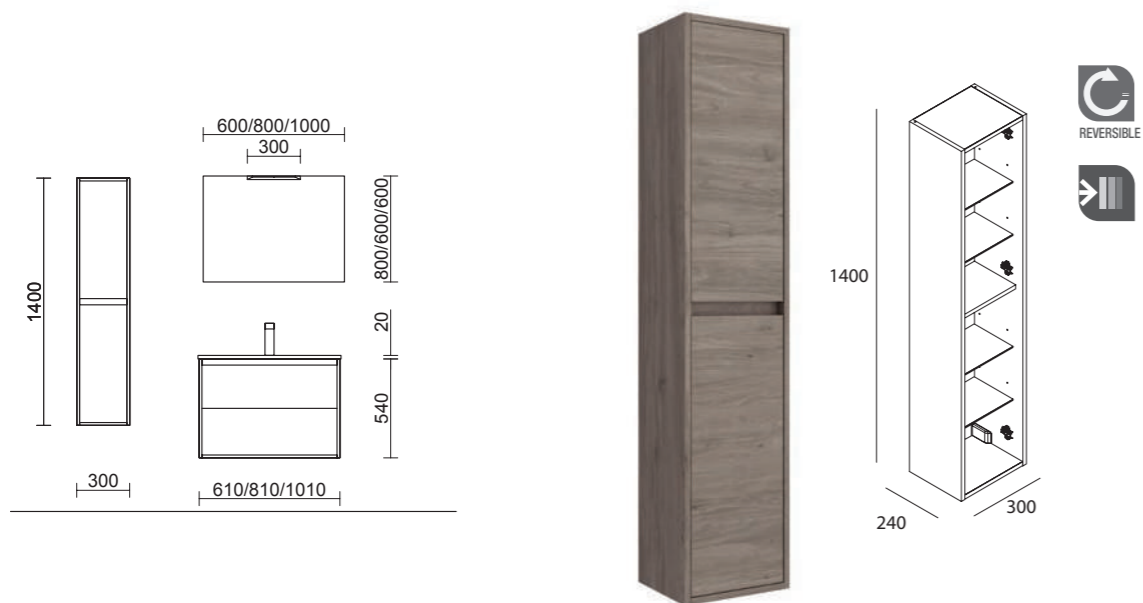

Pilar Noja	85175	85178	85174	85177	187