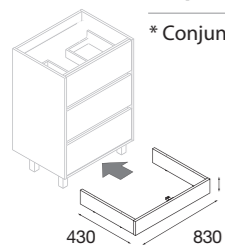

Zócalo mueble 855	87489	87490	87491	87492	€ 26