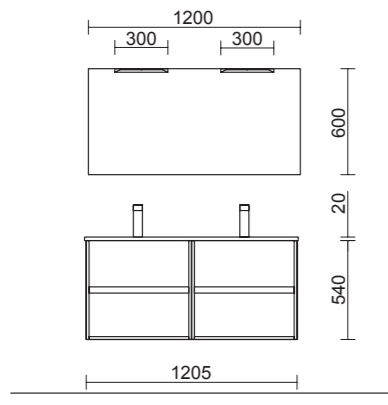

* Conjunto COMPLETO está compuesto por Mueble, Lavabo porcelana, Espejo y Aplique LED

Organizadores cajón inferior (opcional)

Para cajón de 600 cod. 85228

55€

PATAS OPCIONALES EN PÁG. 72

Amplia tu espacio de almacenaje con los auxiliares suspendidos y a suelo (pag 73)