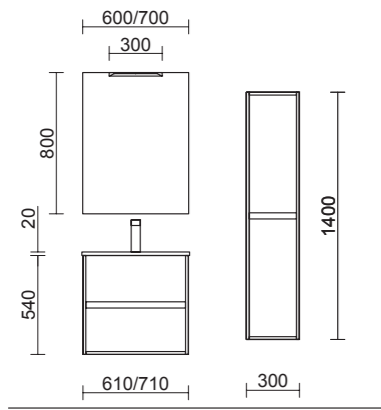

* Conjunto COMPLETO está compuesto por dos Muebles, Lavabo porcelana, Espejo y dos Apliques LED

PATAS OPCIONALES EN PÁG. 72

Pilar Noja	85175	85178	85174	85177	187
------------	-------	-------	-------	-------	------------