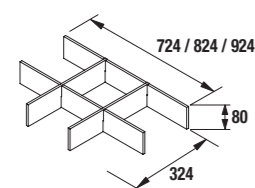

Organizadores cajón inferior (opcional)

Para mueble 800 cod. 85230	63€
Para mueble 900 cod. 85231	72€
Para mueble 1000 cod. 85232	79€

PATAS OPCIONALES EN PÁG. 72