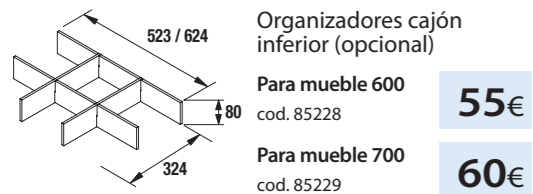

El mueble incluye 4 tiradores negros

				€	
2 muebles de 600	Conjunto COMPLETO*	97224	90916	90917	1130
	Mueble + encimera + lavabo	97223	90913	90914	1091
2 muebles de 700	Conjunto COMPLETO*	97734	97746	97742	1262
	Mueble + encimera + lavabo	97733	97745	97741	1105

* Conjunto COMPLETO está compuesto por dos Muebles, Encimera, Lavabo de posar de porcelana, Espejo y dos Apliques LED

Tirador Anodizado brillo para cajón y pilar (opcional)