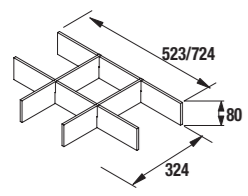

Organizadores cajón inferior (opcional)

Para mueble 600
cod. 85228 **55€**

Para mueble 800
cod. 85230 **63€**