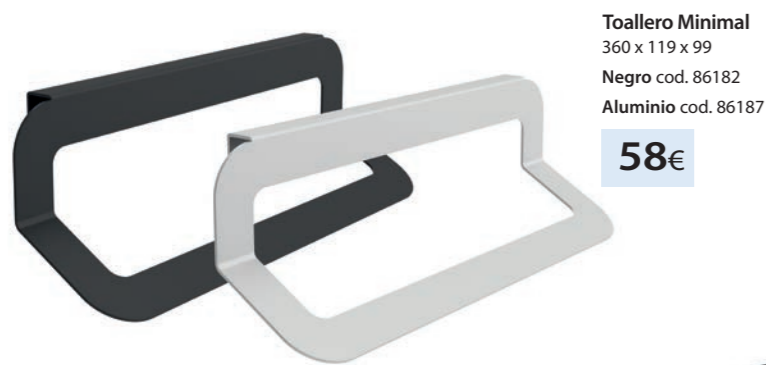

Soporte Secador Minimal
125 x 145 x 16
Negro cod. 86184
Aluminio cod. 86189

ACC Minimal

58€