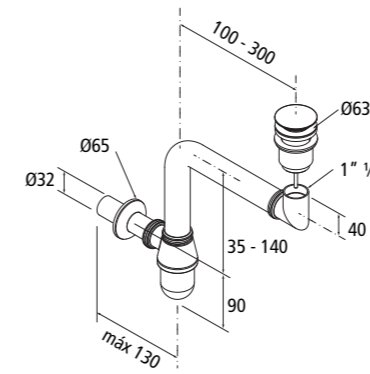

Sifón reducido con válvula clicker