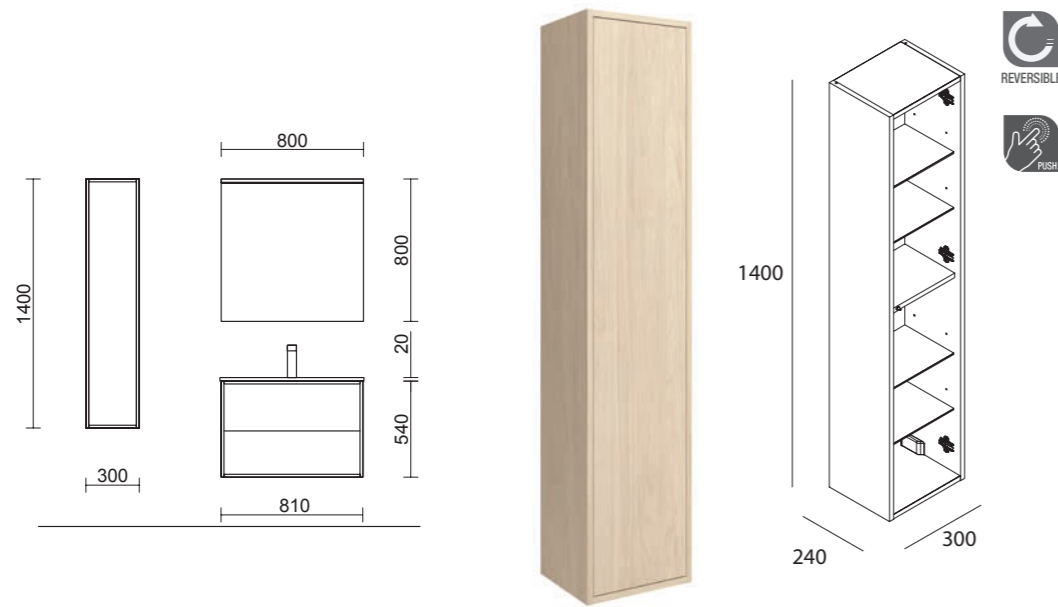

* Conjunto COMPLETO está compuesto por Mueble, Lavabo porcelana, Espejo y Aplique LED

Organizadores cajón inferior (opcional)

Para mueble 600 cod. 85228

55€

PATAS OPCIONALES EN PÁG. 72

CONJUNTO COMPLETO OPTIMUS 600 Negro mate cod. 87822 **437€**