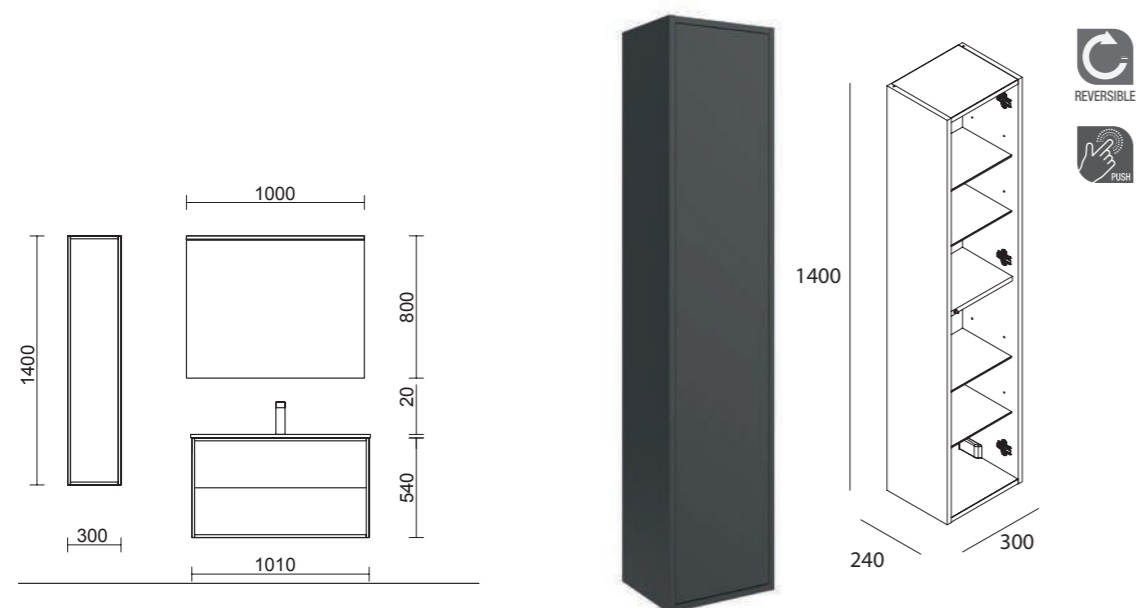

Organizadores cajón inferior (opcional)
Para mueble 800
cod. 85230

63€

PATAS OPCIONALES EN PÁG. 72

CONJUNTO COMPLETO OPTIMUS 800 Nordick cod. 87868 **494€**

PILAR OPTIMUS Nordick cod. 87879 **262€**

				€
Pilar Optimus	87830	87831	87879	262