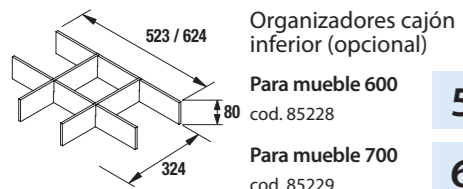

Organizadores cajón inferior (opcional)

Para mueble 600 cod. 85228 **55€**

Para mueble 700 cod. 85229 **60€**