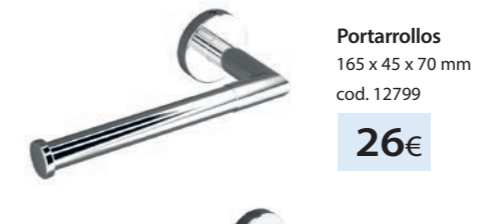

Anilla bidé
160 x 155 x 70 mm
cod. 12844

29€

Portarrollos con tapa
140 x 100 x 130 mm
cod. 12798

28€

Percha
50 x 45 x 70 mm
cod. 12801

17€

Portarrollos
165 x 45 x 70 mm
cod. 12799

26€

Portarrollos supletorio
70 x 50 x 60 mm
cod. 12800

32€

Escobillero
160 x 410 x 120 mm
cod. 12803

42€

Barra 30
360 x 45 x 70 mm
cod. 12794

33€

Barra 40
460 x 45 x 70 mm
cod. 12793

33€