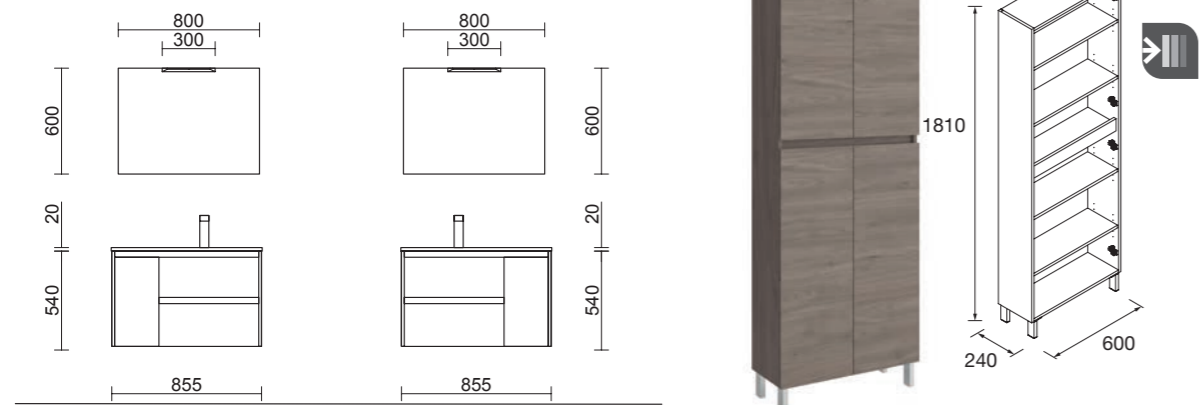

PATAS OPCIONALES EN PÁG. 72

PILAR INFINITY 2P
Blanco
cod. 97766
209€

CONJUNTO COMPLETO
NOJA 1000 Blanco
cod. 85077
438€

PUERTA A LA IZQUIERDA

PUERTA A LA DERECHA

				€	
Pilar Infinity	97770	97771	97776	97777	247