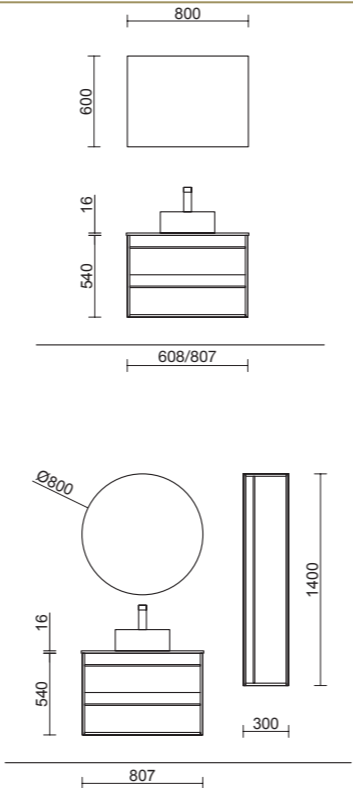

ARMONIZA TU ESPACIO

La serie Attila da la opción de zócalos para los muebles a suelo de tres cajones.

NEW PRODUCT

CONJUNTO COMPLETO
ATTILA 800 Blanco mate
cod. 97329
644€

COLORES DISPONIBLES

El mueble incluye 2 tiradores negros