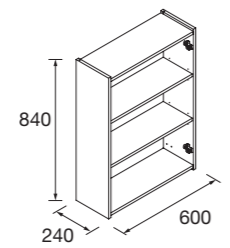

COLORES DISPONIBLES

CONJUNTO COMPLETO
ARENYS 600 Roble Eternity
cod. 85102
398€

Módulo Infinity	97762	97763	97764	97765	173

Mueble 600	Conjunto COMPLETO*	85101	85103	85104	85102	398
	Mueble + lavabo	85105	85107	85108	85106	339
Mueble 800	Conjunto COMPLETO*	85109	85111	85112	85110	447
	Mueble + lavabo	85113	85115	85116	85114	386
Mueble 1000	Conjunto COMPLETO*	85134	85137	85139	85135	530
	Mueble + lavabo	85140	85144	85145	85142	471

* Conjunto COMPLETO está compuesto por Mueble, Lavabo porcelana, Espejo y Aplique LED
4 patas anod. brillo de 40 x 40 x 100 incluidas

Zócalo

Cubre las patas con los zócalos Arenys en los 4 acabados.

Zócalo mueble 600	82059	82062	82065	87479	24
Zócalo mueble 800	82060	82063	82066	87480	25
Zócalo mueble 1000	82061	82064	82067	87481	28

Organizadores cajones inferiores (opcional)

- Para mueble 600 cod. 85228
- Para mueble 800 cod. 85230
- Para mueble 1000 cod. 85232

55€
63€
79€

PATAS OPCIONALES EN PÁG. 72

MODULO INFINITY 2P
Roble Eternity
cod. 97765
173€