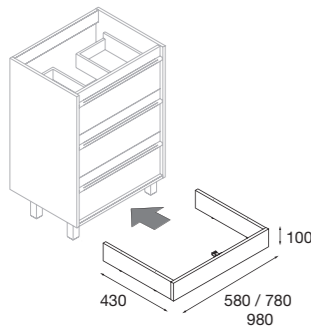

Zócalo

Cubre las patas con los zócalos en los 3 acabados.

		99154	97155	87479	€
Zócalo mueble 600					24
Zócalo mueble 800		99155	97156	87480	25
Zócalo mueble 1000		99156	97158	87481	28

Organizadores de cajón inferior (opcional)

523/724/ 924	Para mueble 600 cod. 85228	56€
	Para mueble 800 cod. 85230	66€
324	Para mueble 1000 cod. 85232	81€

Tirador anodizado brillo para cajón y pilar (opcional)

	Tiradores para mueble 600 (1 ud) cod. 87482	21€	Tiradores para mueble 1000 (1 ud) cod. 87487	25€
	Tiradores para mueble 800 (1 ud) cod. 87483	22€	Tirador para pilar Attila cod. 87488	30€

PATAS OPCIONALES EN PÁG. 72