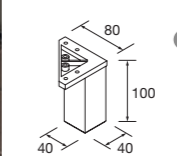

3 CAJONES Set 2 patas

● 40x100
cod. 93183

9€