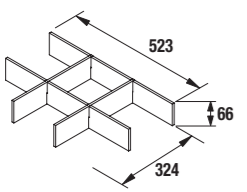

Organizadores cajón inferior (opcional)

Para mueble 600 cod. 85228 **55€**

PATAS OPCIONALES EN PÁG. 72

CONJUNTO COMPLETO NOJA 1200 Roble Caledonia cod. 85088 **706€**

					€
Pilar Noja	85175	85178	85174	85177	187