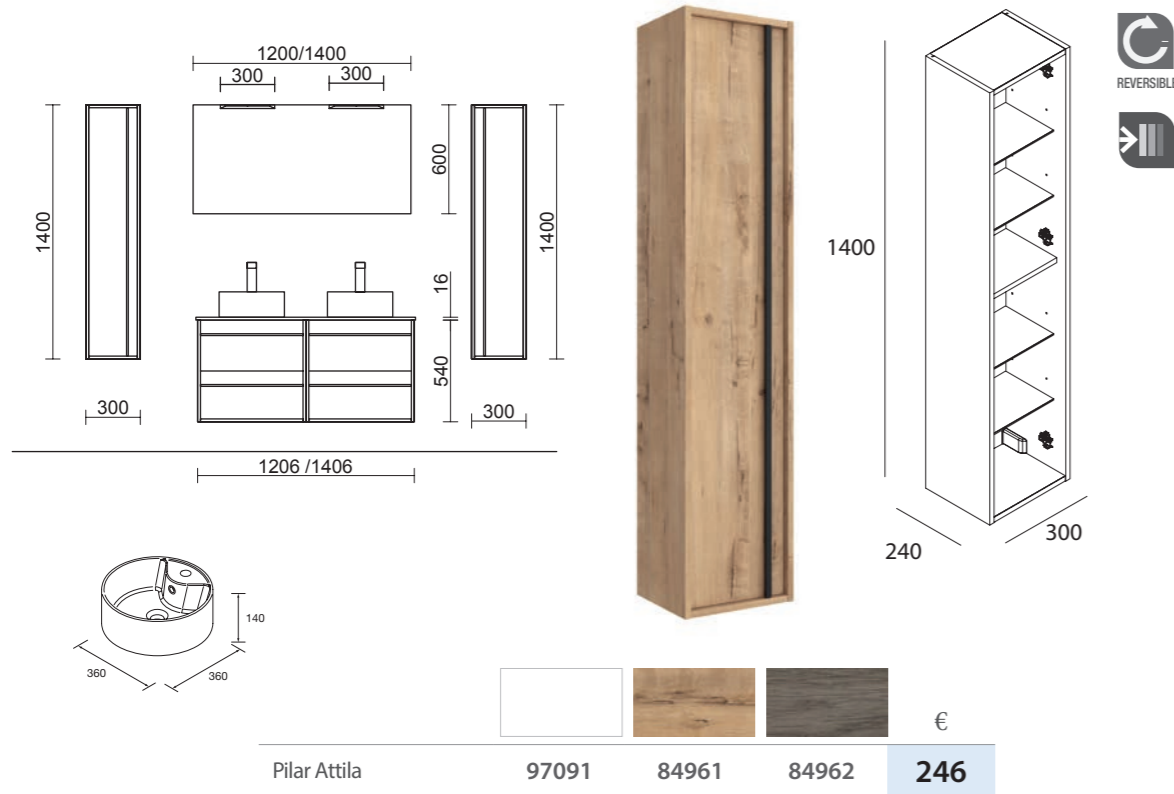

COLORES DISPONIBLES

El mueble incluye 4 tiradores negros

				€	
2 muebles de 600	Conjunto COMPLETO*	97224	90916	90917	1130
	Mueble + encimera + lavabo	97223	90913	90914	1091
2 muebles de 700	Conjunto COMPLETO*	97734	97746	97742	1262
	Mueble + encimera + lavabo	97733	97745	97741	1105

* Conjunto COMPLETO está compuesto por dos Muebles, Encimera, Lavabo de posar de porcelana, Espejo y dos Apliques LED

Tirador Anodizado brillo para cajón y pilar (opcional)

Tiradores para mueble 600 (1 ud) cod. 87482	19€
Tiradores para mueble 700 (1 ud) cod. 97125	21€
Tiradores para pilar Attila (1 ud) cod. 87488	28€

PATAS OPCIONALES EN PÁG. 72