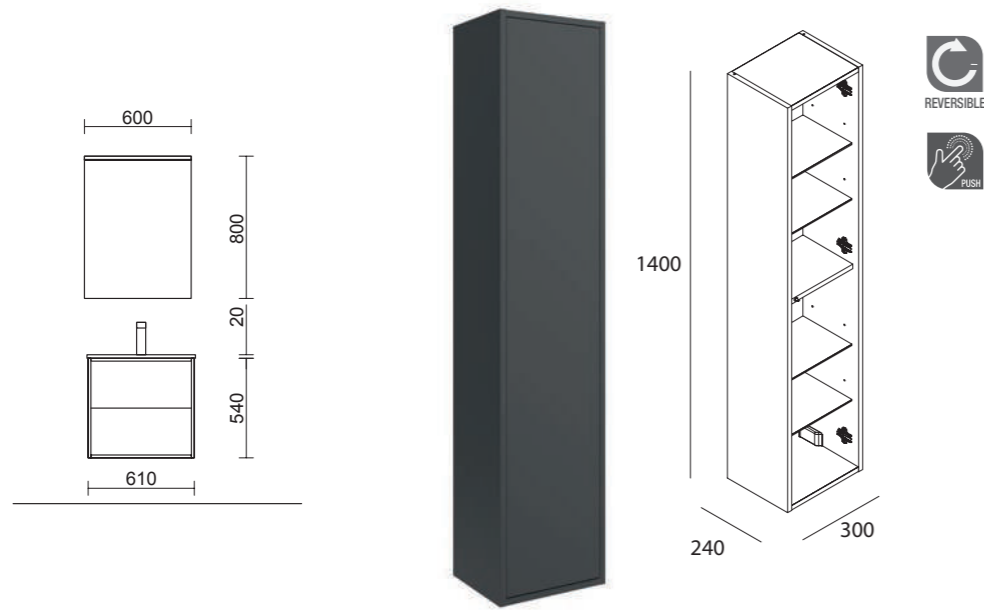

Organizadores cajón inferior (opcional)
Para mueble 600 cod. 85228 **55€**
Para mueble 800 cod. 85230 **63€**

PATAS OPCIONALES EN PÁG. 72

NEW PRODUCT

PILAR OPTIMUS
Nordick
cod. 87879
262€

CONJUNTO COMPLETO
OPTIMUS 800 Nordick
cod. 97351
592€