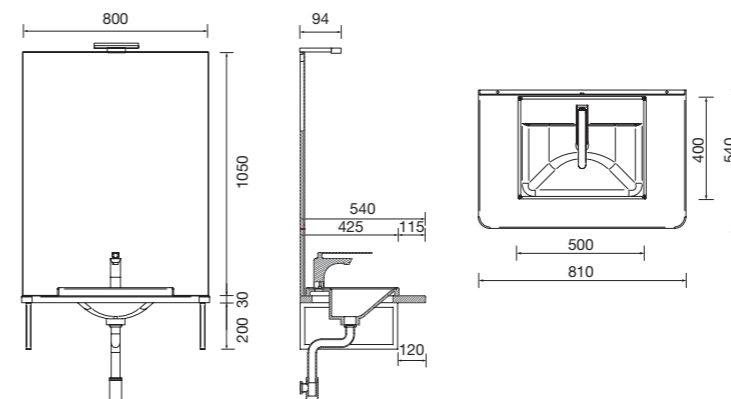

800

- Mueble en panel de MDF con acabado de PVC en roble natural (dimensiones 810x540x30)
- Lavabo de porcelana semiencastrado (Dimensiones 510x400x35 mm)
- 2 soportes metálicos en acabado lacado blanco, con toallero integrado
- Espejo panorámico (Dimensiones 800x1050x20)
- Aplique LED