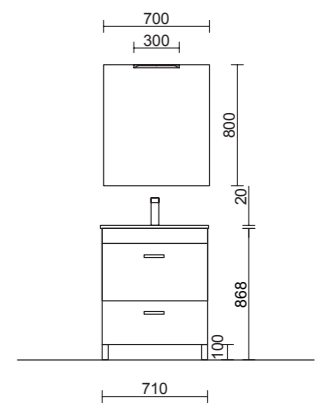

MODULO INFINITY 1P
Blanco
cod. 97754
142€

CONJUNTO COMPLETO
Blanco
cod. 97200
397€

NEW PRODUCT

CONJUNTO COMPLETO
Roble Caledonia
cod. 97206
462€

PILAR INFINITY 2P
Roble Caledonia
cod. 97760
142€

NEW PRODUCT

		Blanco	Roble	€
Mueble 500	Conjunto COMPLETO*	97200	97204	397
	Mueble + lavabo	97199	97203	287

* Conjunto COMPLETO está compuesto por Mueble, Lavabo porcelana, Espejo y Aplique LED

El mueble incluye 2 tiradores y 4 patas de 40 x 40 x 100 mm

		Blanco	Roble	€
Mueble 700	Conjunto COMPLETO*	97202	97206	462
	Mueble + lavabo	97201	97205	373

* Conjunto COMPLETO está compuesto por Mueble, Lavabo porcelana, Espejo y Aplique LED

El mueble incluye 2 tiradores y 4 patas de 40 x 40 x 100 mm