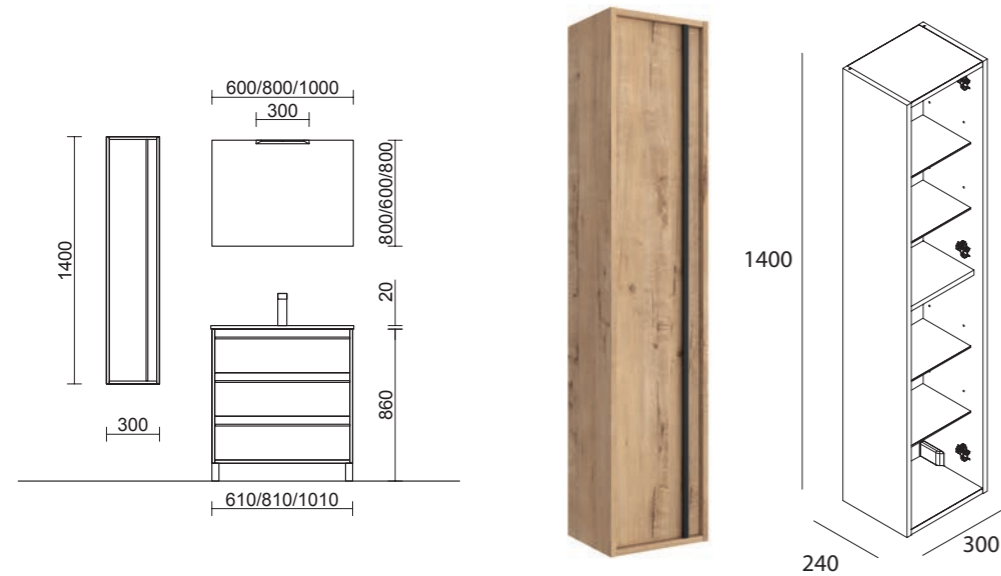

21€

28€

PATAS OPCIONALES EN PÁG. 72

PILAR A TTILA Eternity cod. 84962 246€

CONJUNTO COMPLETO ATTILA 1400 Eternity cod. 97192 1302€

COLORES DISPONIBLES

Blanco mate

Roble Ostippo