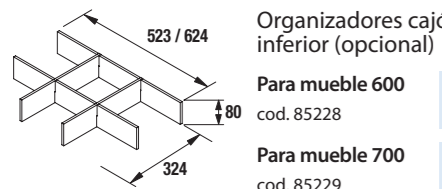

Organizadores cajón inferior (opcional)

Para mueble 600
cod. 85228 **55€**

Para mueble 700
cod. 85229 **60€**