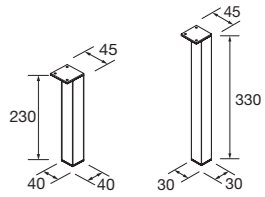

Patas

2 CAJONES Set 2 patas

● 230x432 mm
cod. 97162

55€

● 330x432 mm
cod. 97163

65€

● 40x230
cod. 97159

18€