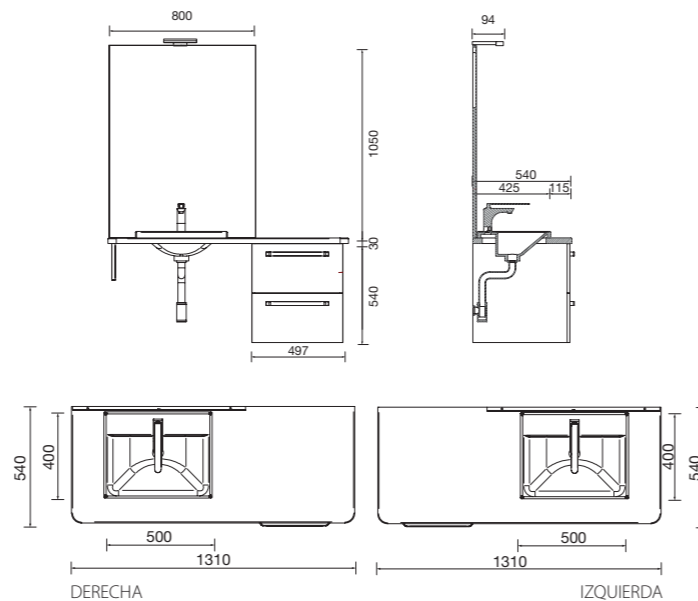

800

- Mueble en panel de MDF con acabado de PVC en roble natural (dimensiones 810x540x30)
- Lavabo de porcelana semiencastrado (Dimensiones 510x400x35 mm)
- 2 soportes metálicos en acabado lacado blanco, con toallero integrado
- Espejo panorámico (Dimensiones 800x1050x20)
- Aplique LED

LOS MUEBLES
SE ENTREGAN
MONTADOS

SERIE PMR EASY BATH 1300

Soluciones para personas con movilidad reducida.
Soluciones en anchos de 800 y 1300 mm.

CONJUNTO COMPLETO
EASY BATH 1300 Roble Natural
cod. 89600
764€

LOS MUEBLES
SE ENTREGAN
MONTADOS

1300

- Lavabo en panel de MDF con acabado de PVC en roble natural (dimensiones 1310x540x30)
- Lavabo cerámico semiencastrado (Dimensiones 510 x400 x 35 mm)
- 1 soporte metálico en acabado lacado blanco, con toallero integrado
- 2 cajones de madera con soft close, acabado lacado blanco con tiradores cromados
- Espejo panorámico (Dimensiones 800x1050x20)
- Aplique LED