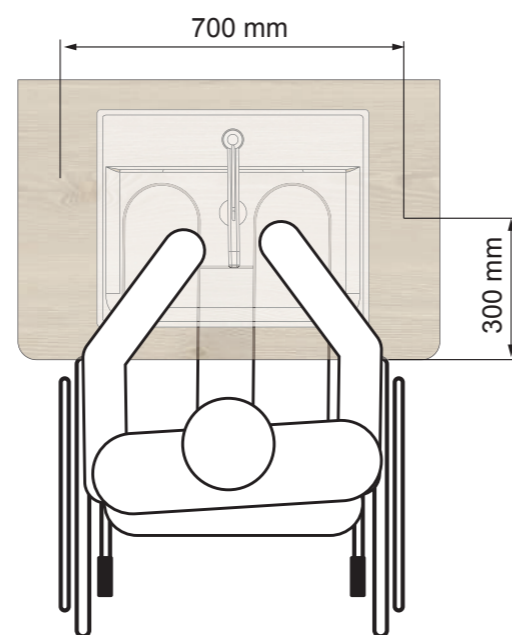

800

- Mueble en panel de MDF con acabado de PVC en roble natural (dimensiones 810x540x30)
- Lavabo de porcelana semiencastrado (Dimensiones 510x400x35 mm)
- 2 soportes metálicos en acabado lacado blanco, con toallero integrado
- Espejo panorámico (Dimensiones 800x1050x20)
- Aplique LED