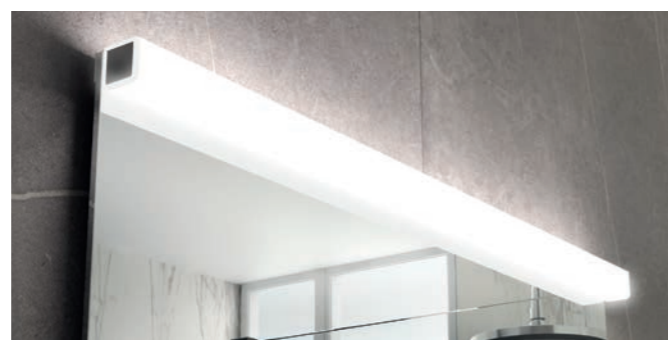

Acabados lacados en mate con tratamiento antibacteriano.

APLIQUE OPTIMUS

Aplique OPTIMUS, iluminación LED 360° diseñado para integrar la luz en tu espejo.

Blanco mate

Negro mate

Nordick

APERTURA PUSH

Cajones de madera acabado Nude con guía oculta apertura PUSH.