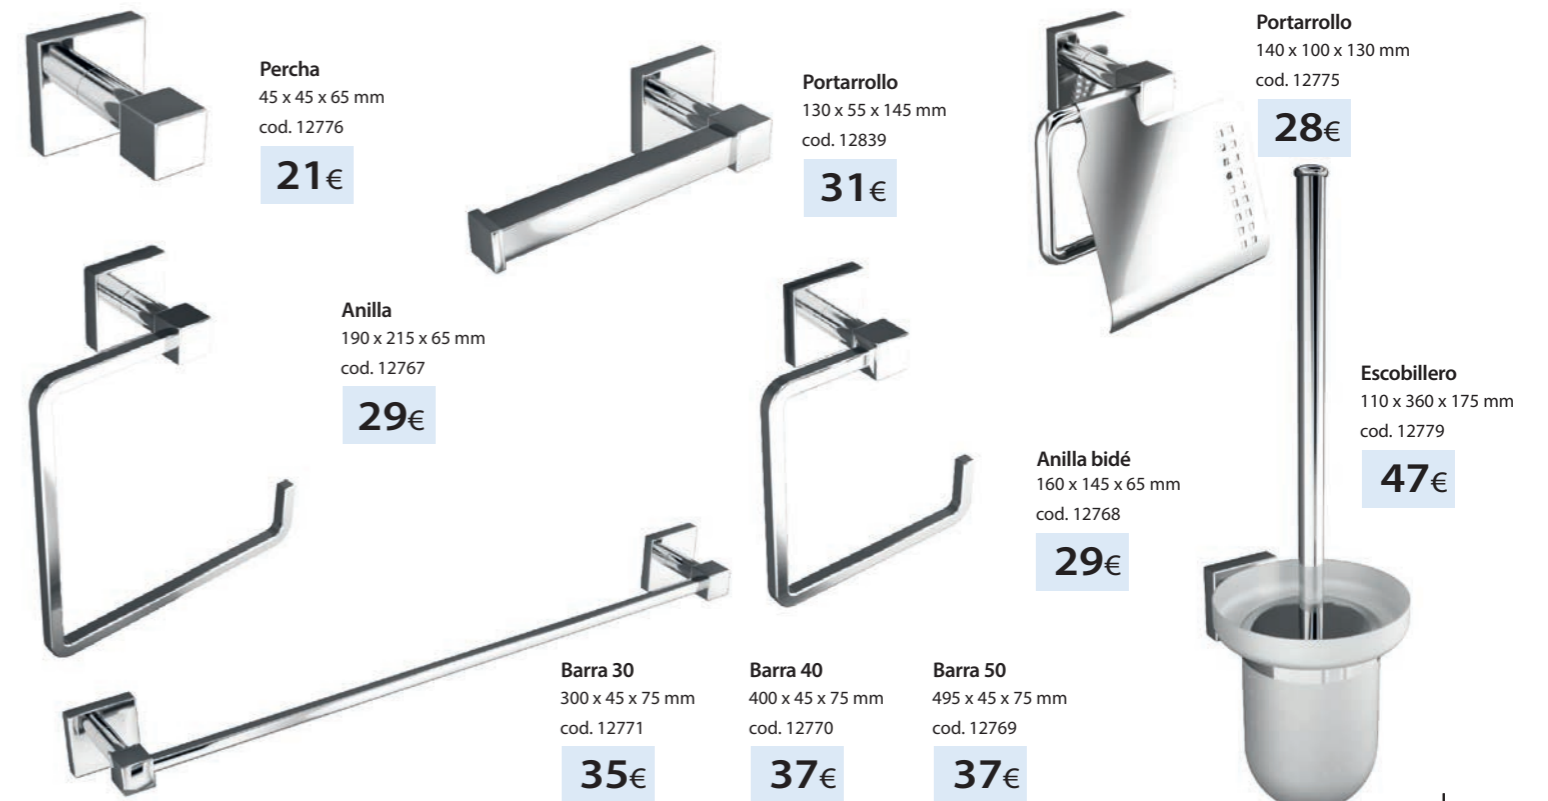

Anilla bidé
160 x 155 x 70 mm
cod. 12844

29€

Portarrollos con tapa
140 x 100 x 130 mm
cod. 12798

28€

Percha
50 x 45 x 70 mm
cod. 12801

17€

Portarrollos
165 x 45 x 70 mm
cod. 12799

26€

Portarrollos supletorio
70 x 50 x 60 mm
cod. 12800

32€

Escobillero
160 x 410 x 120 mm
cod. 12803

42€

Barra 30
360 x 45 x 70 mm
cod. 12794

33€

Barra 40
460 x 45 x 70 mm
cod. 12793

33€

Barra 50
560 x 45 x 70 mm
cod. 12792

34€

NERVIÓN

Accesorios

Zamak y latón cromado

Percha
45 x 45 x 65 mm
cod. 12776

21€

Portarrollo
130 x 55 x 145 mm
cod. 12839

31€

Portarrollo
140 x 100 x 130 mm
cod. 12775

28€

Anilla
190 x 215 x 65 mm
cod. 12767

29€

Anilla bidé
160 x 145 x 65 mm
cod. 12768

29€

Escobillero
110 x 360 x 175 mm
cod. 12779