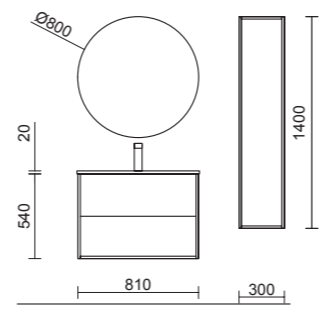

NEW PRODUCT

PILAR OPTIMUS
Blanco mate
cod. 87830
262€

CONJUNTO COMPLETO
OPTIMUS 800 Blanco mate
cod. 97359
592€

COLORES DISPONIBLES

INCLUYE ORGANIZADOR DE CAJÓN SUPERIOR

			€

	Mueble 600	Conjunto COMPLETO*	97347	97349	97348	535
	Mueble 800	Conjunto COMPLETO*	97350	97352	97351	592

	Mueble 800	Conjunto COMPLETO*	97359	97361	97360	592

* Conjunto COMPLETO está compuesto por Mueble, Encimera, Lavabo porcelana, espejo retroiluminado

Organizadores cajón inferior (opcional)
Para mueble 600 cod. 85228 **55€**
Para mueble 800 cod. 85230 **63€**

PATAS OPCIONALES EN PÁG. 72

NEW PRODUCT

PILAR OPTIMUS
Nordick
cod. 87879
262€

CONJUNTO COMPLETO
OPTIMUS 800 Nordick
cod. 97351
592€