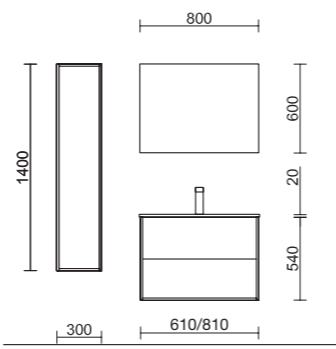

NEW PRODUCT

PILAR OPTIMUS
Blanco mate
cod. 87830
262€

CONJUNTO COMPLETO
OPTIMUS 800 Blanco mate
cod. 97359
592€

COLORES DISPONIBLES

INCLUYE ORGANIZADOR DE CAJÓN SUPERIOR

			€

	Mueble 600	Conjunto COMPLETO*	97347	97349	97348	535
	Mueble 800	Conjunto COMPLETO*	97350	97352	97351	592

	Mueble 800	Conjunto COMPLETO*	97359	97361	97360	592

* Conjunto COMPLETO está compuesto por Mueble, Encimera, Lavabo porcelana, espejo retroiluminado

Organizadores cajón inferior (opcional)
Para mueble 600 cod. 85228 **55€**
Para mueble 800 cod. 85230 **63€**

PATAS OPCIONALES EN PÁG. 72

NEW PRODUCT

PILAR OPTIMUS
Nordick
cod. 87879
262€

CONJUNTO COMPLETO
OPTIMUS 800 Nordick
cod. 97351
592€