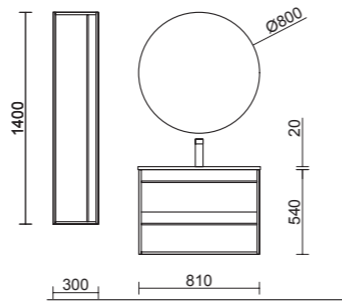

Blanco mate