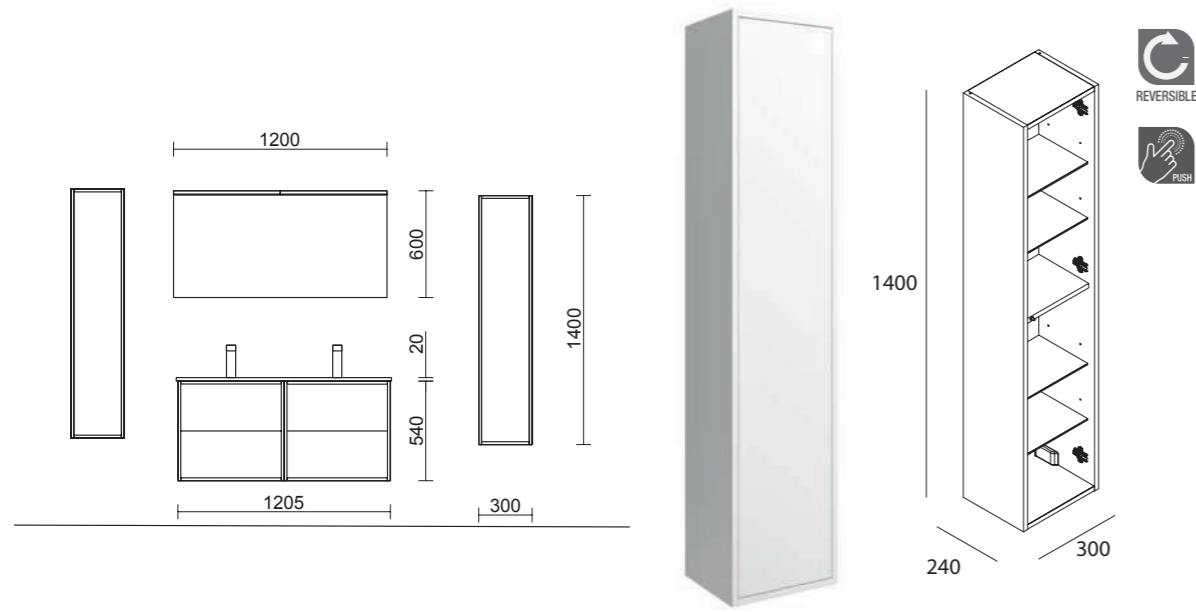

INCLUYE ORGANIZADOR DE CAJÓN SUPERIOR

Organizadores cajón inferior (opcional)

Para mueble 1000 cod. 85232

79€

PATAS OPCIONALES EN PÁG. 72

				€
Pilar Optimus	87830	87831	87879	262

INCLUYE ORGANIZADOR DE CAJÓN SUPERIOR