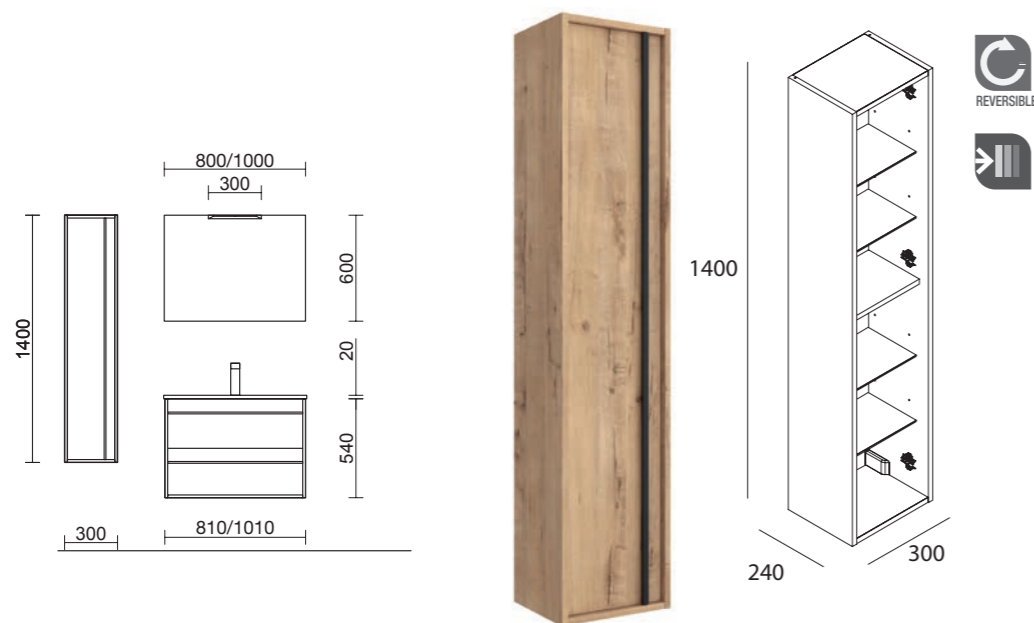

Pilar Attila	97091	84961	84962	246