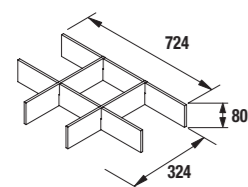

Organizadores cajón inferior (opcional)
Para mueble 800
cod. 85230

63€

PATAS OPCIONALES EN PÁG. 72

CONJUNTO COMPLETO OPTIMUS 800 Nordick cod. 87868 **494€**

PILAR OPTIMUS Nordick cod. 87879 **262€**

				€
Pilar Optimus	87830	87831	87879	262