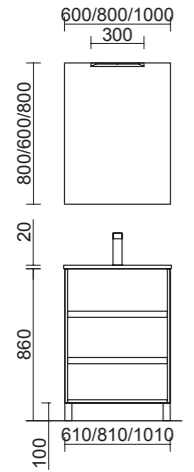

COLORES DISPONIBLES

CONJUNTO COMPLETO
ARENYS 600 Roble Eternity
cod. 85102
398€

Módulo Infinity	97762	97763	97764	97765	173

Mueble 600	Conjunto COMPLETO*	85101	85103	85104	85102	398
	Mueble + lavabo	85105	85107	85108	85106	339
Mueble 800	Conjunto COMPLETO*	85109	85111	85112	85110	447
	Mueble + lavabo	85113	85115	85116	85114	386
Mueble 1000	Conjunto COMPLETO*	85134	85137	85139	85135	530
	Mueble + lavabo	85140	85144	85145	85142	471

* Conjunto COMPLETO está compuesto por Mueble, Lavabo porcelana, Espejo y Aplique LED
4 patas anod. brillo de 40 x 40 x 100 incluidas

Zócalo

Cubre las patas con los zócalos Arenys en los 4 acabados.

Zócalo mueble 600	82059	82062	82065	87479	24
Zócalo mueble 800	82060	82063	82066	87480	25
Zócalo mueble 1000	82061	82064	82067	87481	28

Organizadores cajones inferiores (opcional)

- Para mueble 600 cod. 85228
- Para mueble 800 cod. 85230
- Para mueble 1000 cod. 85232

55€
63€
79€

PATAS OPCIONALES EN PÁG. 72

MODULO INFINITY 2P
Roble Eternity
cod. 97765
173€