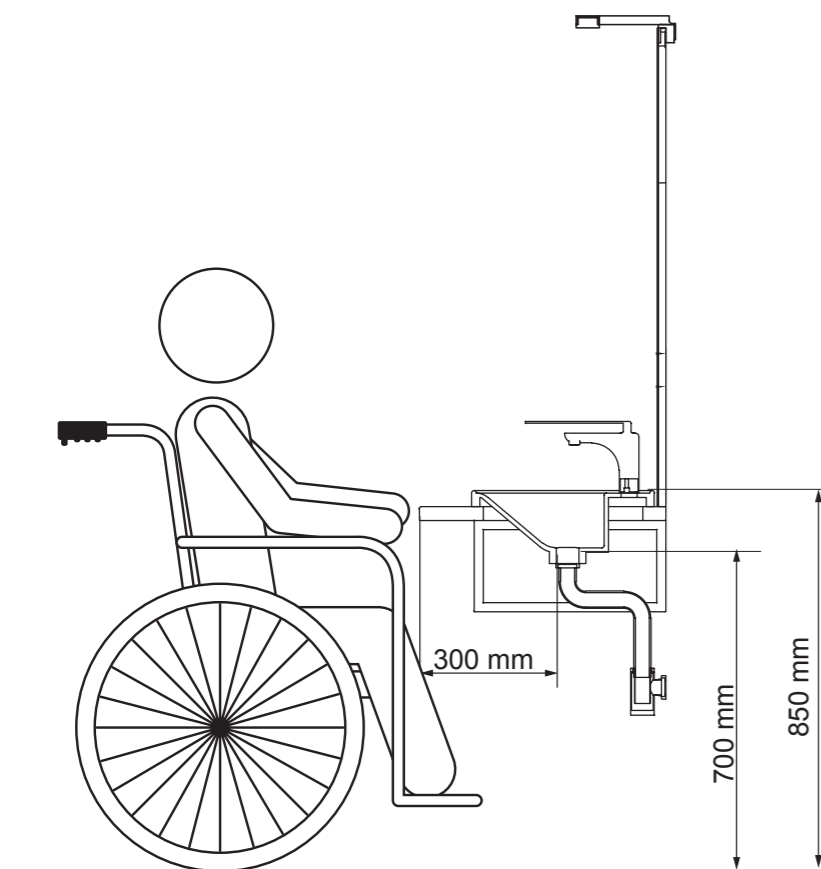

800

- Mueble en panel de MDF con acabado de PVC en roble natural (dimensiones 810x540x30)
- Lavabo de porcelana semiencastrado (Dimensiones 510x400x35 mm)
- 2 soportes metálicos en acabado lacado blanco, con toallero integrado
- Espejo panorámico (Dimensiones 800x1050x20)
- Aplique LED