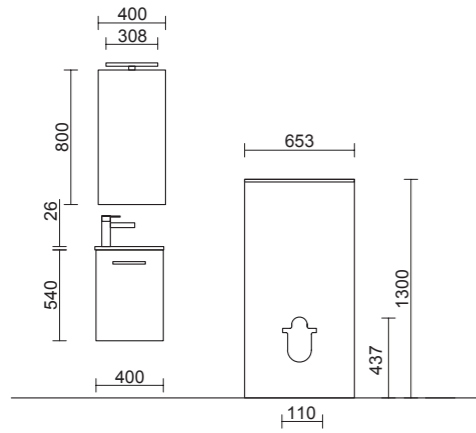

MICRO. Mueble de 1 puerta con cierre amortiguado, balda regulable de madera. Mueble y lavabo reversible, para adaptarse a tu espacio.

WC UNIT. Modulo para cubrir la cisterna empotrada, en 4 acabados para que puedas combinarlo con tus muebles. Se sirve en formato Kit. Dimensiones: 653x1300x252mm.

COLORES DISPONIBLES

					€
Mueble + Lavabo resina + Espejo + Aplique LED	25352	85158	25354	85159	239
Mueble + Lavabo resina + Espejo	22518	85160	22898	85161	201
Mueble + Lavabo resina	22520	85162	22899	85164	163

COLORES DISPONIBLES

				€
87798	87799	87800	87801	125

WC UNIT
Roble Caledonia
cod. 87800
125€

CONJUNTO MICRO
Roble Caledonia
cod. 25354
239€