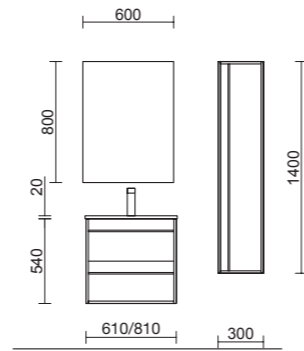

Blanco mate