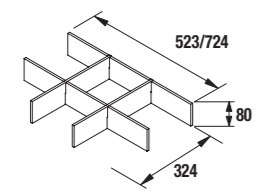

INCLUYE ORGANIZADOR DE CAJÓN SUPERIOR

			€

	Mueble 600	Conjunto COMPLETO*	97347	97349	97348	535
	Mueble 800	Conjunto COMPLETO*	97350	97352	97351	592

	Mueble 800	Conjunto COMPLETO*	97359	97361	97360	592

* Conjunto COMPLETO está compuesto por Mueble, Encimera, Lavabo porcelana, espejo retroiluminado

Organizadores cajón inferior (opcional)
Para mueble 600 cod. 85228 **55€**
Para mueble 800 cod. 85230 **63€**

PATAS OPCIONALES EN PÁG. 72