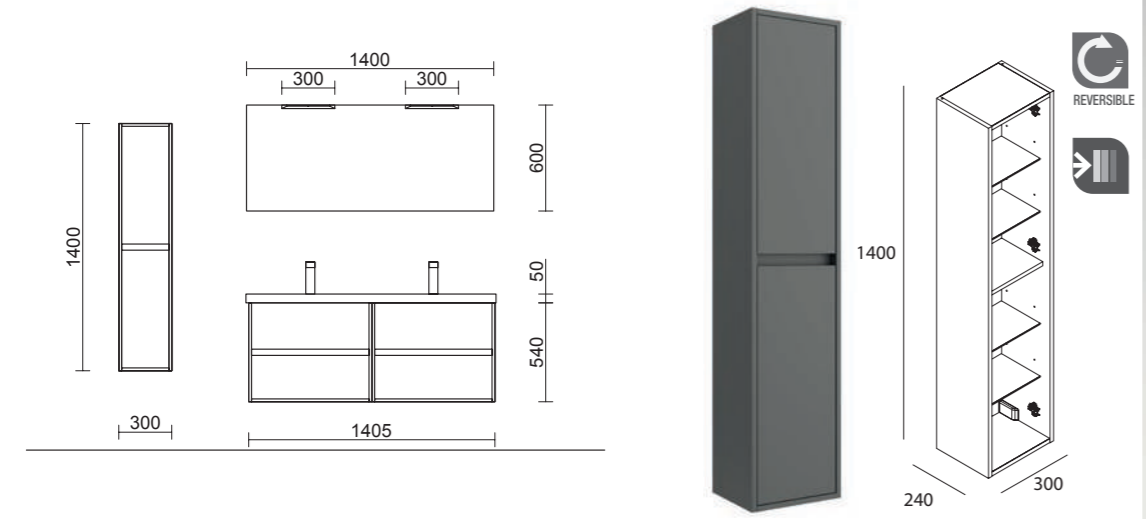

Organizadores cajón inferior (opcional)

Para mueble 600 cod. 85228 **55€**

PATAS OPCIONALES EN PÁG. 72

CONJUNTO COMPLETO NOJA 1200 Roble Caledonia cod. 85088 **706€**

					€
Pilar Noja	85175	85178	85174	85177	187