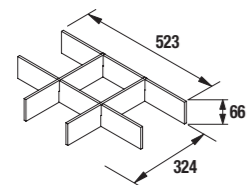

Organizador cajones inferiores (opcional)

Para cajón de 600
cod. 85228

€ 55

PATAS OPCIONALES EN PÁG. 72