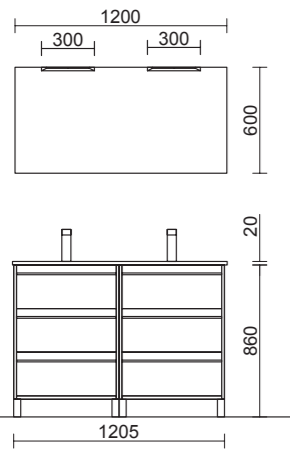

COLORES DISPONIBLES

Pilar Attila	97091	84961	84962	246

2 muebles de 600	Conjunto COMPLETO*	97240	90843	90844	1170
	Mueble + lavabo	97239	90840	90841	945

* Conjunto COMPLETO está compuesto por dos Muebles, Lavabo porcelana, Espejo y dos Apliques LED

El mueble 3 cajones incluye 6 tiradores negros y 8 patas negras de 40 x40 x100 mm

Zócalo

Cubre las patas con los zócalos en los 3 acabados.

Zócalo mueble 600	99154	97155	87479	24

Para el modelo ATTILA 1200 son necesarios 2 unidades

Organizadores cajón inferior (opcional)

Para mueble 600 cod. 85228

55€

Tirador Anodizado brillo para cajón y pilar (opcional)

Tiradores para mueble 600 (1 ud) cod. 87482

19€

Tiradores para pilar Attila cod. 87488

28€

PATAS OPCIONALES EN PÁG. 72

CONJUNTO COMPLETO
ATTILA 1200 Blanco
cod. 97240
1170€