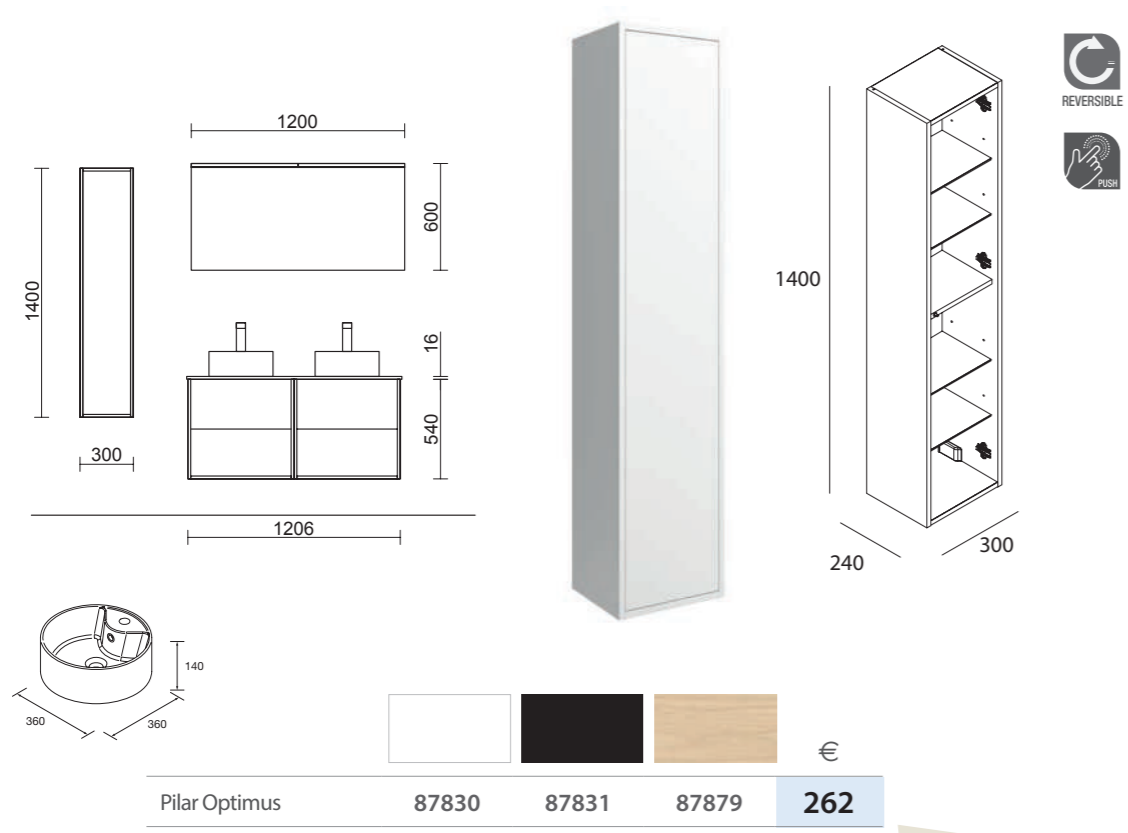

79€

Para mueble 800
cod. 85230

63€

PATAS OPCIONALES EN PÁG. 72

CONJUNTO COMPLETO OPTIMUS 800 Nordick cod. 90880
529€

PILAR OPTIMUS Nordick cod. 87879
262€

COLORES DISPONIBLES

INCLUYE ORGANIZADOR DE CAJÓN SUPERIOR

Mueble 1200	Conjunto COMPLETO*	90890	90891	90892	1107
	Mueble + encimera + lavabo	90887	90888	90889	881

* Conjunto COMPLETO está compuesto por dos Muebles, Encimera, Lavabo de posar de porcelana, Espejo y dos Apliques LED