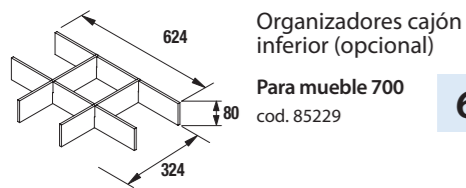

Organizadores cajón inferior (opcional)

Para mueble 700 cod. 85229

60€