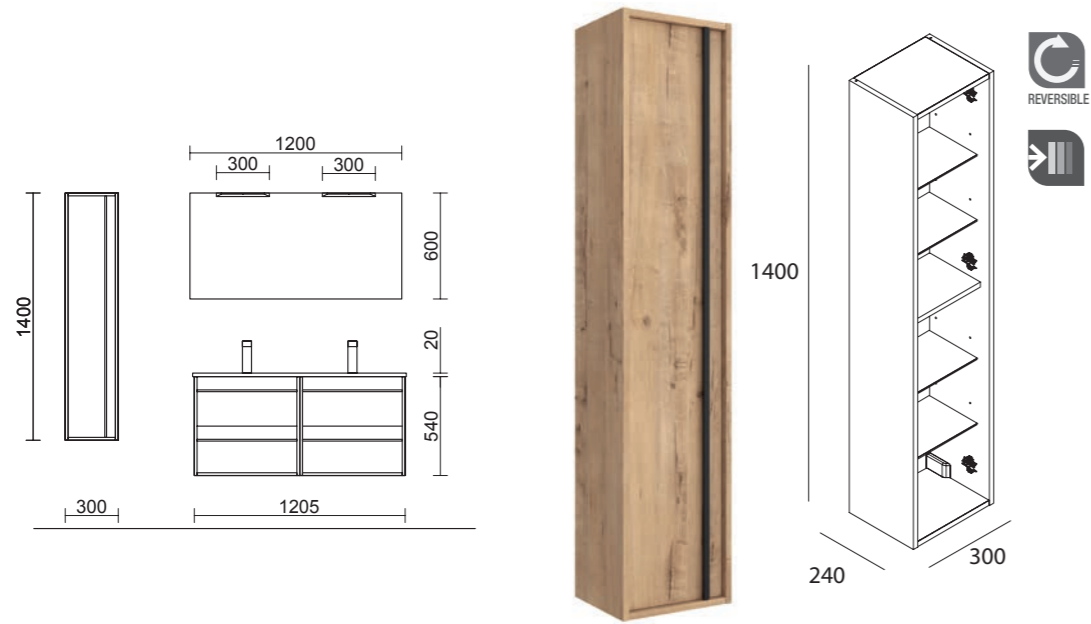

PILAR ATTILA
Roble Ostippo
cod. 84961
246€

Pilar Attila	97091	84961	84962	246