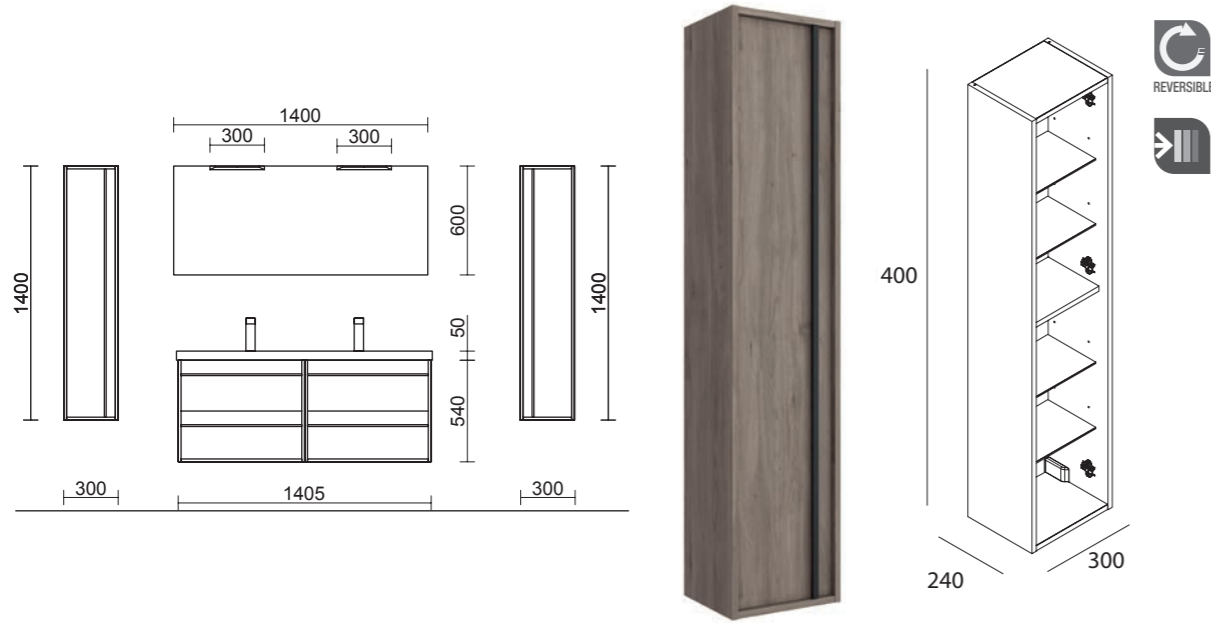

Pilar Attila	97091	84961	84962	246