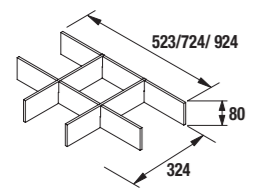

Organizadores cajón inferior (opcional)

Para mueble 600
cod. 85228

55€

Para mueble 1000
cod. 85232

79€

Para mueble 800
cod. 85230

63€

PATAS OPCIONALES EN PÁG. 72