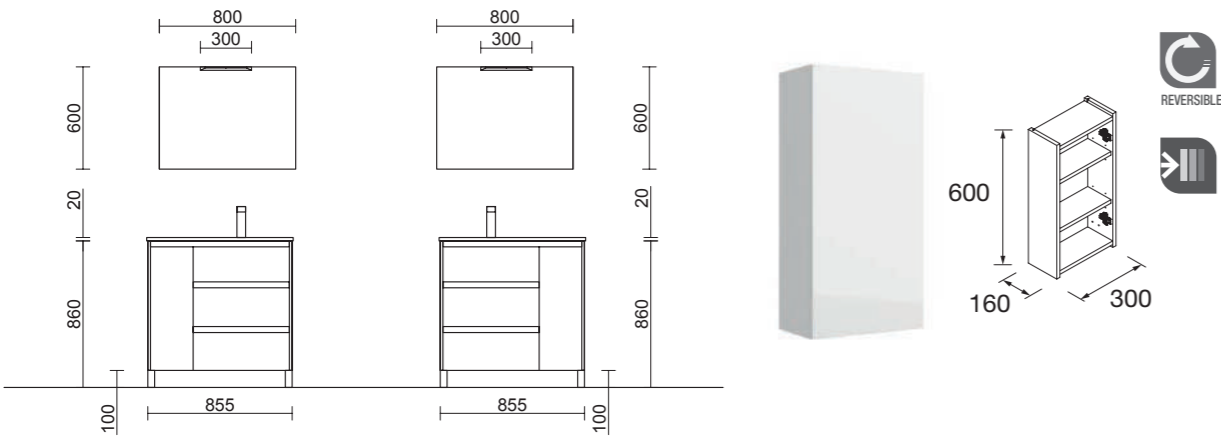

PUERTA A LA IZQUIERDA

PUERTA A LA DERECHA

Módulo Infinity	97747	97750	97752	97753	€ 86
-----------------	-------	-------	-------	-------	------

COLORES DISPONIBLES

Lacado Blanco alto brillo
4 patas de 40 x 40 x 100 incluidas