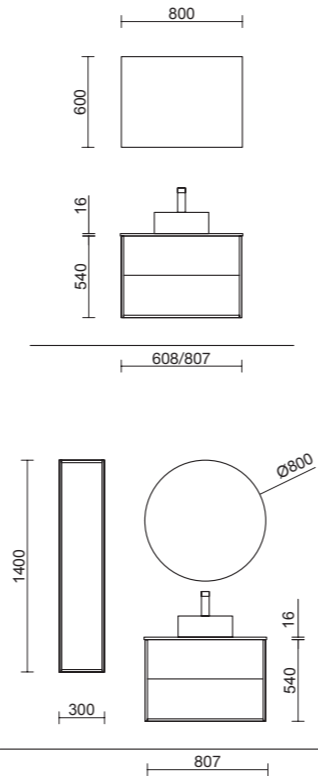

NEW PRODUCT

CONJUNTO COMPLETO
OPTIMUS 800 Blanco mate
cod. 97356
626€

COLORES DISPONIBLES

INCLUYE ORGANIZADOR DE CAJÓN SUPERIOR

□	Mueble 600	Conjunto COMPLETO*	97353	97355	97354	583
	Mueble 800	Conjunto COMPLETO*	97356	97358	97357	626
○	Mueble 800	Conjunto COMPLETO*	97362	97364	97363	626

* Conjunto COMPLETO está compuesto por Mueble, Encimera, Lavabo de posar de porcelana, espejo retroiluminado

Organizadores cajón inferior (opcional)
Para mueble 600 cod. 85228 **55€**
Para mueble 800 cod. 85230 **63€**

PATAS OPCIONALES EN PÁG. 72

NEW PRODUCT

PILAR OPTIMUS
Negro mate
cod. 87831
262€

CONJUNTO COMPLETO
OPTIMUS 800 Negro mate
cod. 97364
626€