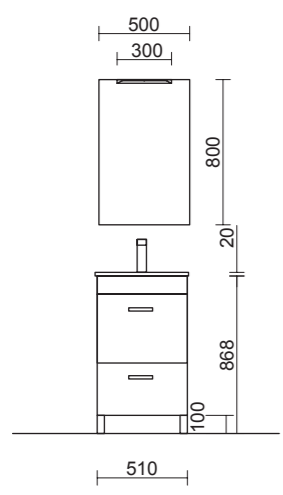

Blanco	Roble	€
Mueble 500	Conjunto COMPLETO*	97200	97204	397
	Mueble + lavabo	97199	97203	287

* Conjunto COMPLETO está compuesto por Mueble, Lavabo porcelana, Espejo y Aplique LED

El mueble incluye 2 tiradores y 4 patas de 40 x 40 x 100 mm